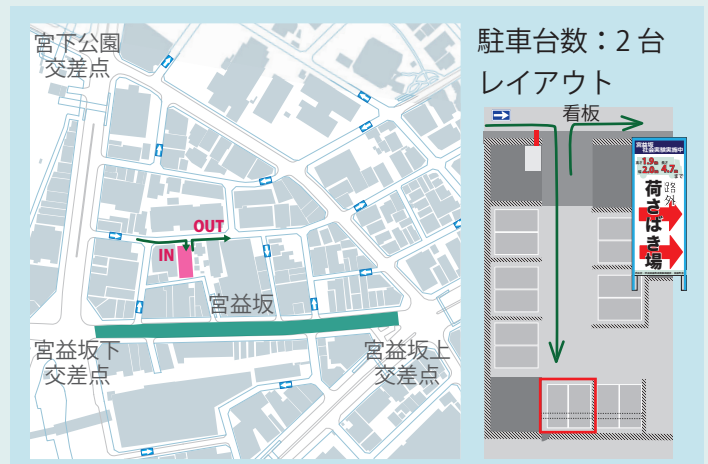

宮益坂社会実験 2019

実施期間

2019年 **11月25日** (月) ~ **12月6日** (金) ※予定

〈社会実験中のお願い〉

荷さばき用パーキング・チケットまたは
路外荷さばき場をご利用下さい。

荷さばき用パーキング・チケット

11月30日(土)・12月1日(日)は
一部の荷さばき用パーキング・チケットの封鎖を行います!!

■ 荷さばきスペース ■ 荷さばきスペース 土日のみ封鎖 (7:00~20:00) ■ 停車スペース ■ 歩道拡張場所

路外荷さばき場の設置 (御嶽神社駐車場)

〈実施期間〉 社会実験期間中の平日のみ

〈時間〉 9:00 ~ 17:00
(最終入庫 16:30)

〈料金〉 無料

〈駐車可能な車両の大きさ〉

高さ 1.9m・幅 2.0m・長さ 4.7m
(右折入庫・出庫をお願いします)

〈宮益坂以外の通行〉

- ・宮益坂の車道は片側1車線です。
- ・荷さばき等の無い場合は、明治通り・国道246号線への迂回をご検討ください。