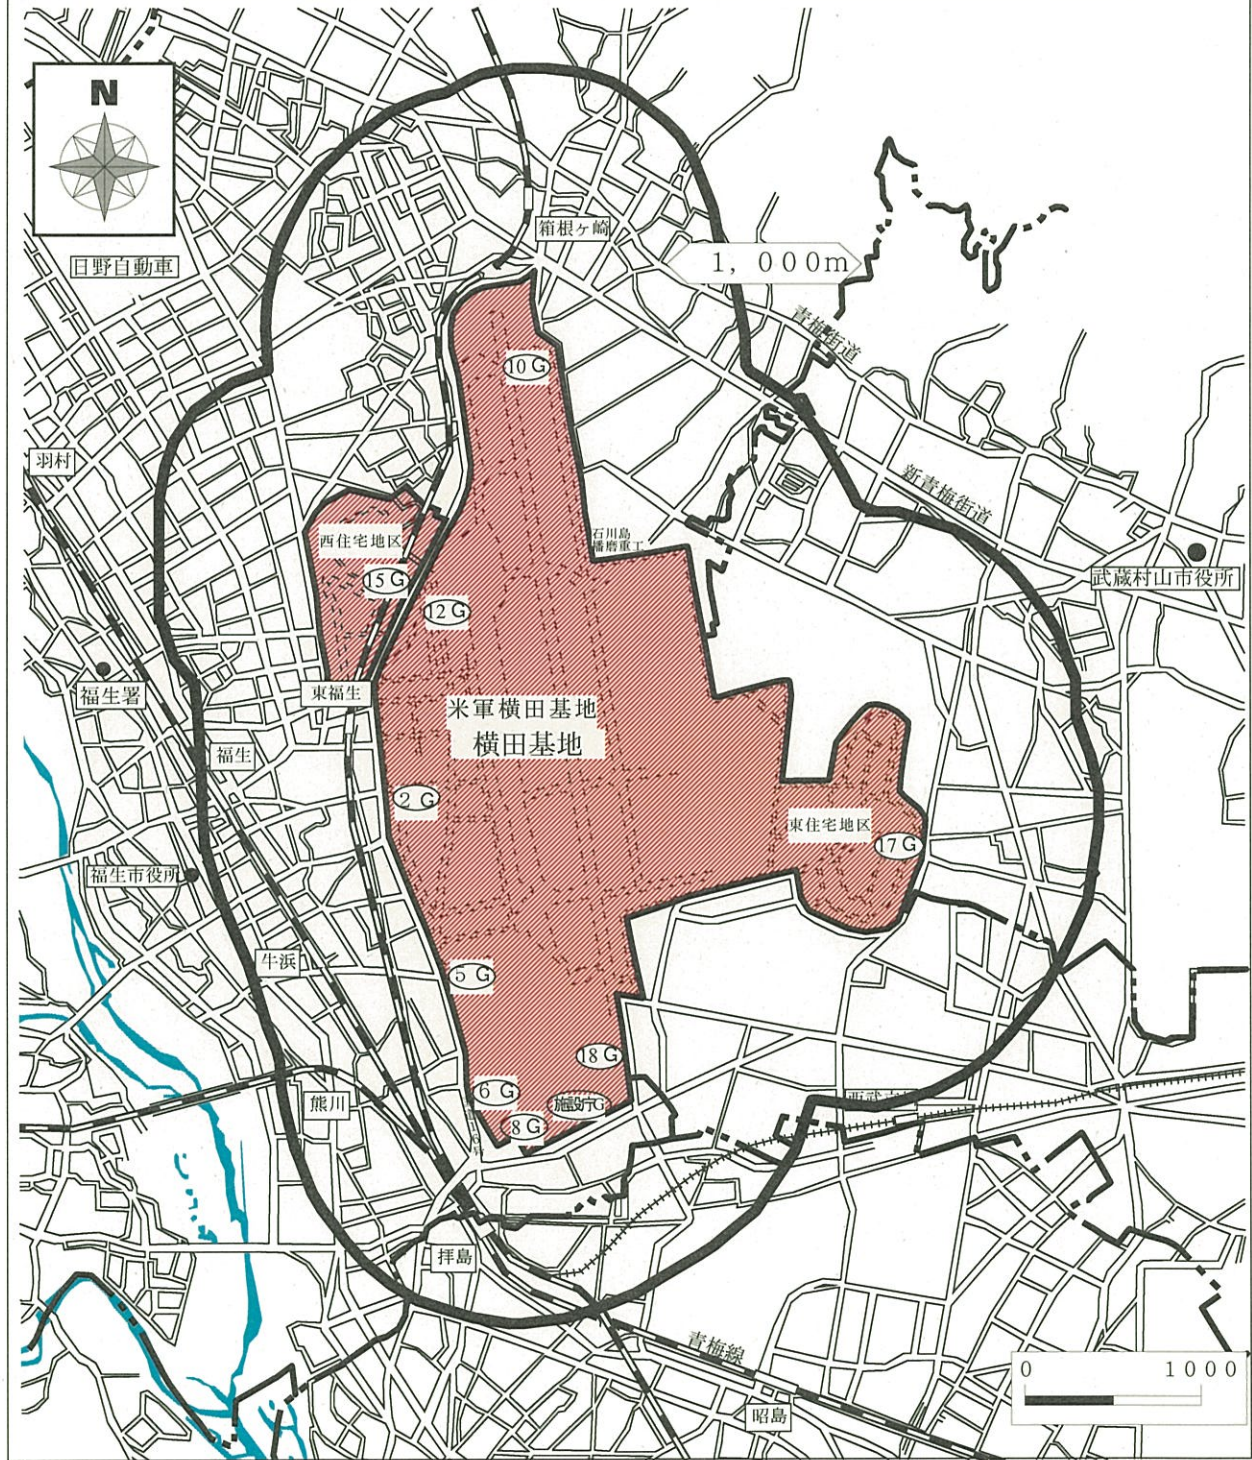

別図

要請区域（皇居・赤坂御用地）

期 間（時 間）	区 域
10月20日（日）午前9時30分から 10月26日（土）午後6時00分までの間	皇居、赤坂御用地から外周1,500m内

要請区域（東京国際空港）

期 間（時 間）	区 域
10月20日（日）午前 9時30分から 10月26日（土）午後 6時00分までの間	東京国際空港全域

要 請 区 域 (横 田 基 地)

期 間 (時 間)	区 域
10月20日(日) 午前9時30分から 10月26日(土) 午後6時00分までの間	横田基地から外周 1,000m内

要請区域（首都高速、東京高速）

期 間 (時 間)	区 域
10月20日(日) 午前9時30分から 10月26日(土) 午後6時00分までの間	高速道路の指定区域

要 請 区 域 (中 央 道)

期 間 (時 間)	区 域
<p>決まり次第ご連絡致します</p>	<p>高速道路の指定区域</p>