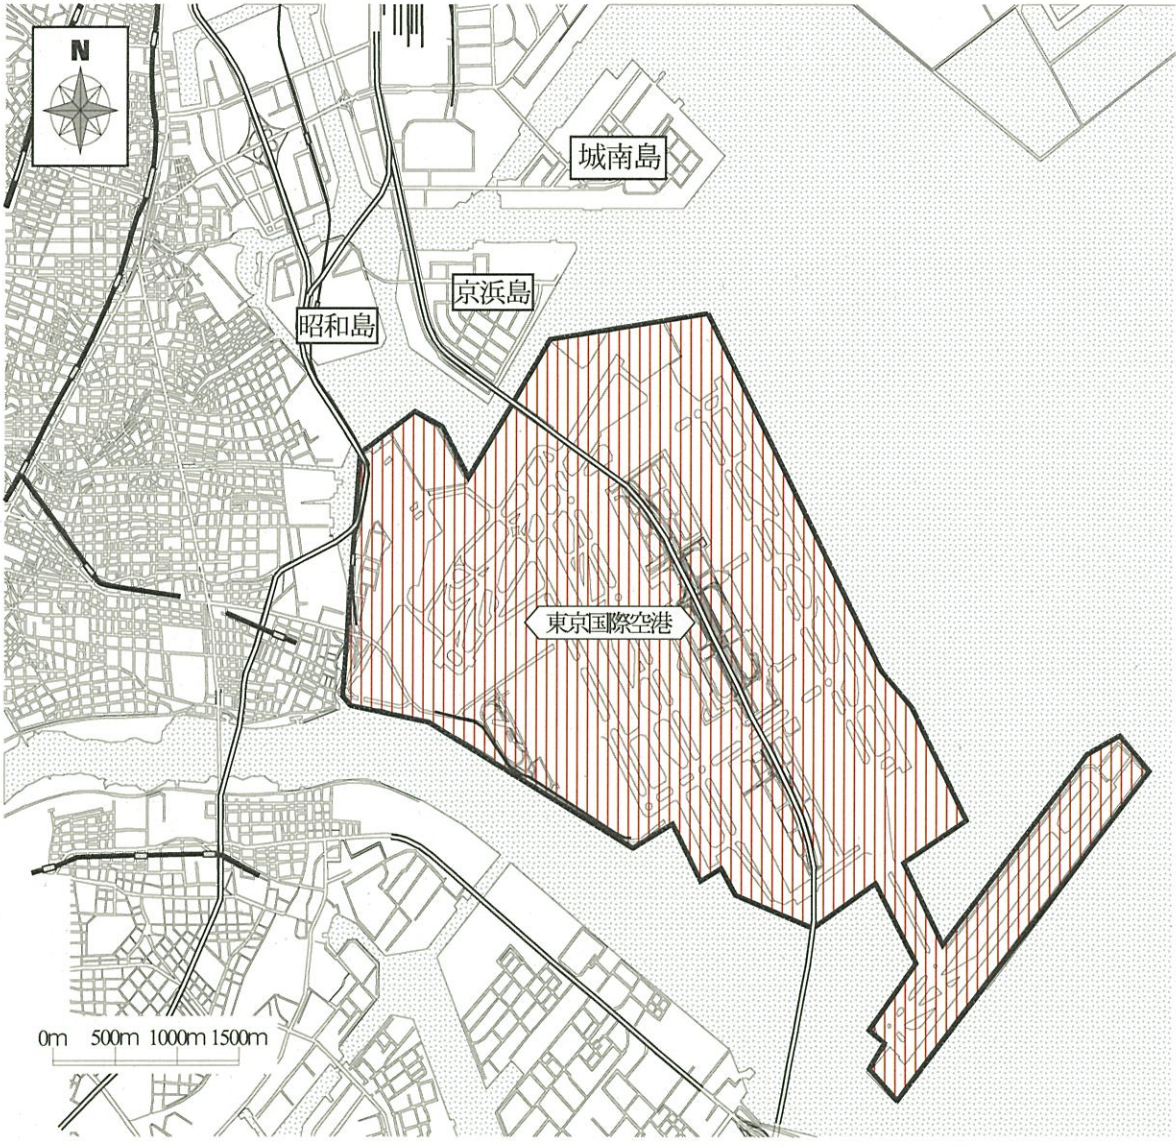

別図

要請区域（皇居・赤坂御用地）

期 間（時 間）	区 域
10月20日（日）午前9時30分から 10月26日（土）午後6時00分までの間	皇居、赤坂御用地から外周1,500m内

要請区域（東京国際空港）

期 間（時 間）	区 域
10月20日（日）午前 9時30分から 10月26日（土）午後 6時00分までの間	東京国際空港全域

要 請 区 域 (横 田 基 地)

期 間 (時 間)	区 域
10月20日(日) 午前9時30分から 10月26日(土) 午後6時00分までの間	横田基地から外周 1,000m内

要請区域（首都高速、東京高速）

期 間 (時 間)	区 域
10月20日(日) 午前9時30分から 10月26日(土) 午後6時00分までの間	高速道路の指定区域

要 請 区 域 (中 央 道)

期 間 (時 間)	区 域
<p>決まり次第ご連絡致します</p>	<p>高速道路の指定区域</p>