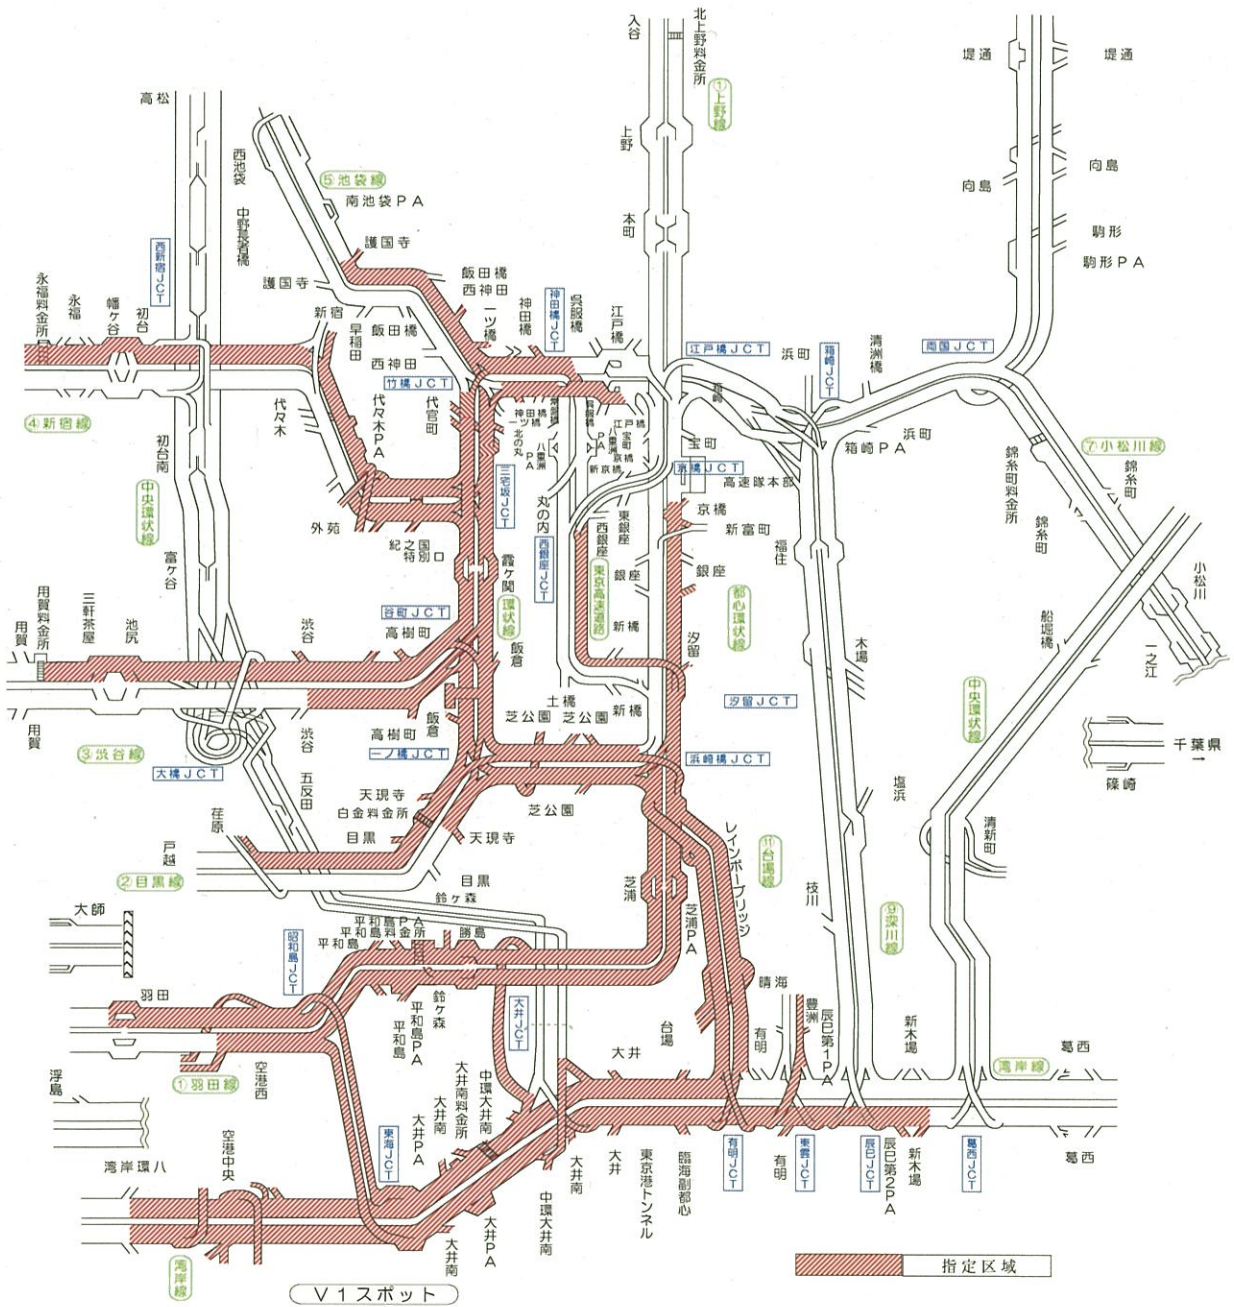

別図

要請区域（皇居・赤坂御用地）

期 間（時 間）	区 域
10月20日（日）午前9時30分から 10月26日（土）午後6時00分までの間	皇居、赤坂御用地から外周1,500m内

要請区域（東京国際空港）

期 間（時 間）	区 域
10月20日（日）午前 9時30分から 10月26日（土）午後 6時00分までの間	東京国際空港全域

要 請 区 域 (横 田 基 地)

期 間 (時 間)	区 域
10月20日(日) 午前9時30分から 10月26日(土) 午後6時00分までの間	横田基地から外周 1,000m内

要請区域（首都高速、東京高速）

期 間 (時 間)	区 域
10月20日(日) 午前9時30分から 10月26日(土) 午後6時00分までの間	高速道路の指定区域

要 請 区 域 (中 央 道)

期 間 (時 間)	区 域
<p>決まり次第ご連絡致します</p>	<p>高速道路の指定区域</p>