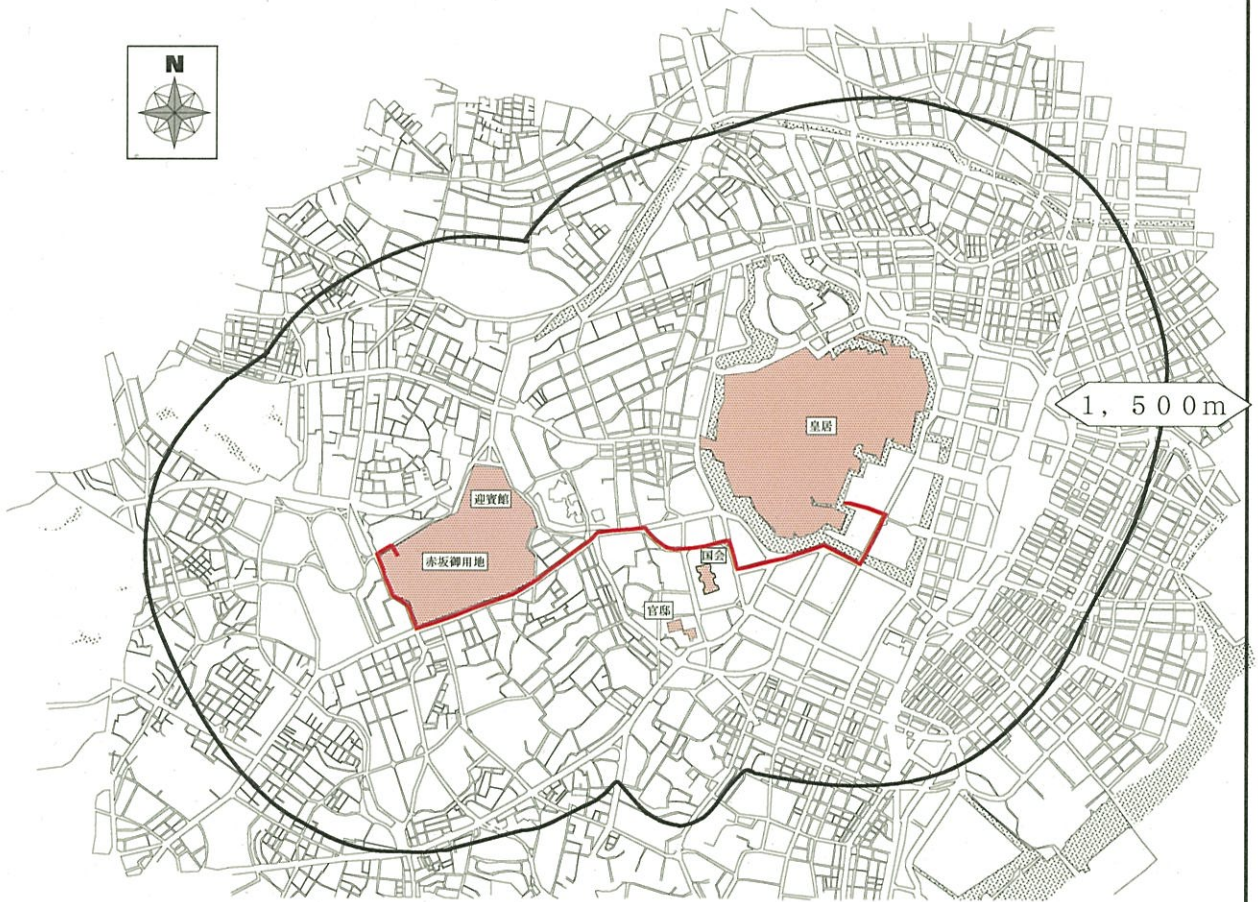

別図

要請区域（皇居・赤坂御用地）

期 間（時 間）	区 域
10月20日（日）午前9時30分から 10月26日（土）午後6時00分までの間	皇居、赤坂御用地から外周1,500m内

要請区域（東京国際空港）

期 間（時 間）	区 域
10月20日（日）午前 9時30分から 10月26日（土）午後 6時00分までの間	東京国際空港全域

要 請 区 域 (横 田 基 地)

期 間 (時 間)	区 域
10月20日(日) 午前9時30分から 10月26日(土) 午後6時00分までの間	横田基地から外周 1,000m内

要請区域（首都高速、東京高速）

期 間 (時 間)	区 域
10月20日(日) 午前9時30分から 10月26日(土) 午後6時00分までの間	高速道路の指定区域

要 請 区 域 (中 央 道)

期 間 (時 間)	区 域
<p>決まり次第ご連絡致します</p>	<p>高速道路の指定区域</p>