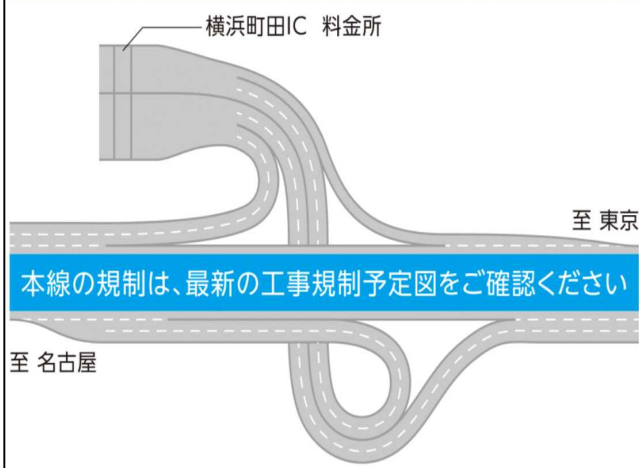

2022年

E1

東名集中工事

首都圏

工事規制のお知らせ ～横浜町田IC 下り線 入り口ランプ～

11/14(月)～18(金)
各日16時～翌6時まで

規制作業の状況によって、時間が前後する場合があります

各日 6時～16時

横浜町田IC 下り線 入り口ランプ規制なし

各日 16時～翌6時

横浜町田IC 下り線 入り口ランプ規制あり

入り口ランプ規制時においては、渋滞が続く可能性がありますので、ご利用前に最新の交通情報をご確認ください。
ご迷惑をお掛けしますが、ご理解、ご協力のほどよろしくお願いいたします。

工事専用WEBサイトはこちら
・リアルタイム所要時間 ・渋滞予測 ・迂回ルート
・料金調整 ・工事期間中のIC閉鎖など

工事専用ダイヤル