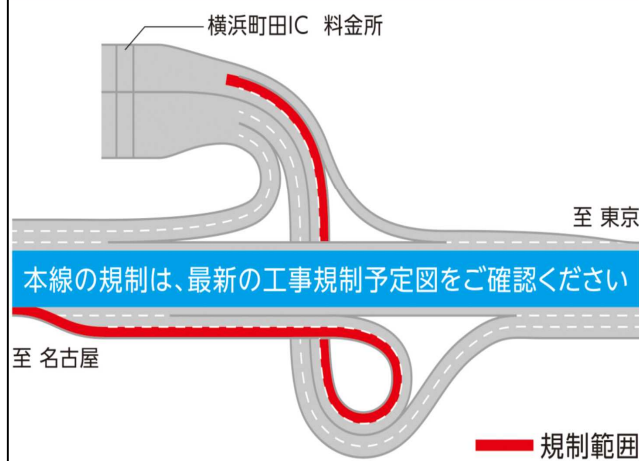

2022年

E1

東名集中工事

首都圏

工事規制のお知らせ ～横浜町田IC 下り線 入り口ランプ～

11/14(月)～18(金)
各日16時～翌6時まで

規制作業の状況によって、時間が前後する場合があります

各日 6時～16時

横浜町田IC 下り線 入り口ランプ規制なし

各日 16時～翌6時

横浜町田IC 下り線 入り口ランプ規制あり

入り口ランプ規制時においては、渋滞が続く可能性がありますので、ご利用前に最新の交通情報をご確認ください。
ご迷惑をお掛けしますが、ご理解、ご協力のほどよろしくお願いいたします。

工事専用WEBサイトはこちら
・リアルタイム所要時間 ・渋滞予測 ・迂回ルート
・料金調整 ・工事期間中のIC閉鎖など

工事専用ダイヤル