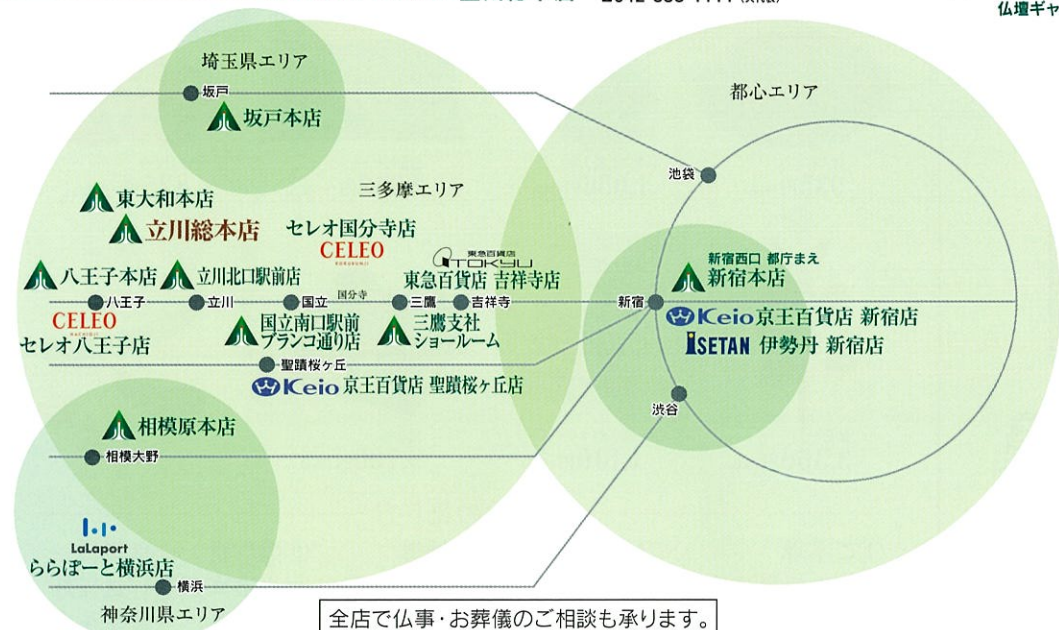

割引特典 ●お仏壇・仏具・神具 ●お位牌 ●線香・ローソク ●数珠  
通常価格の10-35%割引 通常価格の10-20%割引 通常価格の20%割引 通常価格の20%割引

入会金 50,000円のみ ネット入会割引 インターネットでお申込みの場合  
入会金 3,000円引

資料請求 事前相談 入会申込 ☎0120-58-1121

創作骨壺

永遠のやすらぎ—  
ご家族の想いをかたちに—

多数の有名窯元より  
全国の有名窯元より  
多数の商品を取り揃えております。

白掛バラ  
[京焼-清水焼]  
高さ25.5×巾23.5 (cm)  
80,960円(税込)

瑠璃さくら  
[有田焼-深川製磁]  
高さ24.5×巾22.5 (cm)  
167,200円(税込)

瑠璃さくら(分骨壺)  
[有田焼-深川製磁]  
高さ13×巾11 (cm)  
33,440円(税込)

※分骨・お移し替えのご相談を承ります。

壺ギャラリー 沙羅  
創作骨壺専門店  
☎042-537-1121

お仏壇のセレモア  
店舗一覧

全国一の品揃え 大型仏壇店 立川総本店  
昭和記念公園東 すすがけ通り 立川総本店 東京都立川市柏町1-26-4  
☎042-538-1111 (大代表)

新宿西口 都庁まえ  
東王アザサホテル南側 伊勢丹 仏壇ギャラリー 新宿本店 東京都新宿区西新宿2-3-1  
新宿モリスビル1F ☎03-3349-1121 (大代表)

お仏壇は末永くお守りする  
大切なものです。  
お求めの際には品質の確かな  
専門店にご相談ください。

スマホで簡単検索  
セレモア 仏壇 検索

Instagram  
ご覧ください!!  
さまざまな情報  
を発信中  
ぜひフォローを  
お願いいたします。

セレモア

セレモアホールディングス

セレモア品質

CEREMORE QUALITY

—お盆は、ご先祖様のお里帰り—

お盆フェア