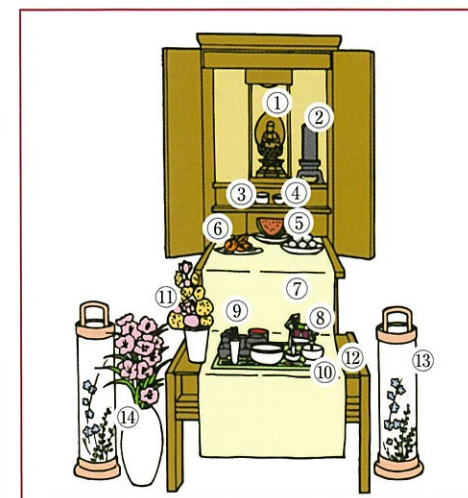

## 初めてお盆を迎えられる方へ

※お盆飾りの一例です。地域・宗派によって異なる場合がございます。

ほうろく  
935円 (税込)

牛・馬(籠入り)  
1,056円 (税込)

心まちセット  
2,343円 (税込)

ほおずき  
825円 (税込)

盆花  
3,366円 (税込)

ご先祖さま(フリーズドライ)  
1,100円 (税込)