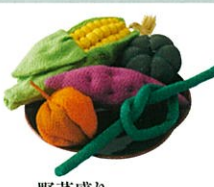

## 精進料理・お供え膳・ちりめん飾り

精進料理  
4,400円 (税込)  
※お膳は含まれておりません

お供え膳  
9,900円 (税込)

精霊馬  
3,300円 (税込)

果物飾り  
4,290円 (税込)

野菜盛り  
4,290円 (税込)

いちごショート  
1,870円 (税込)

シュークリーム  
1,760円 (税込)