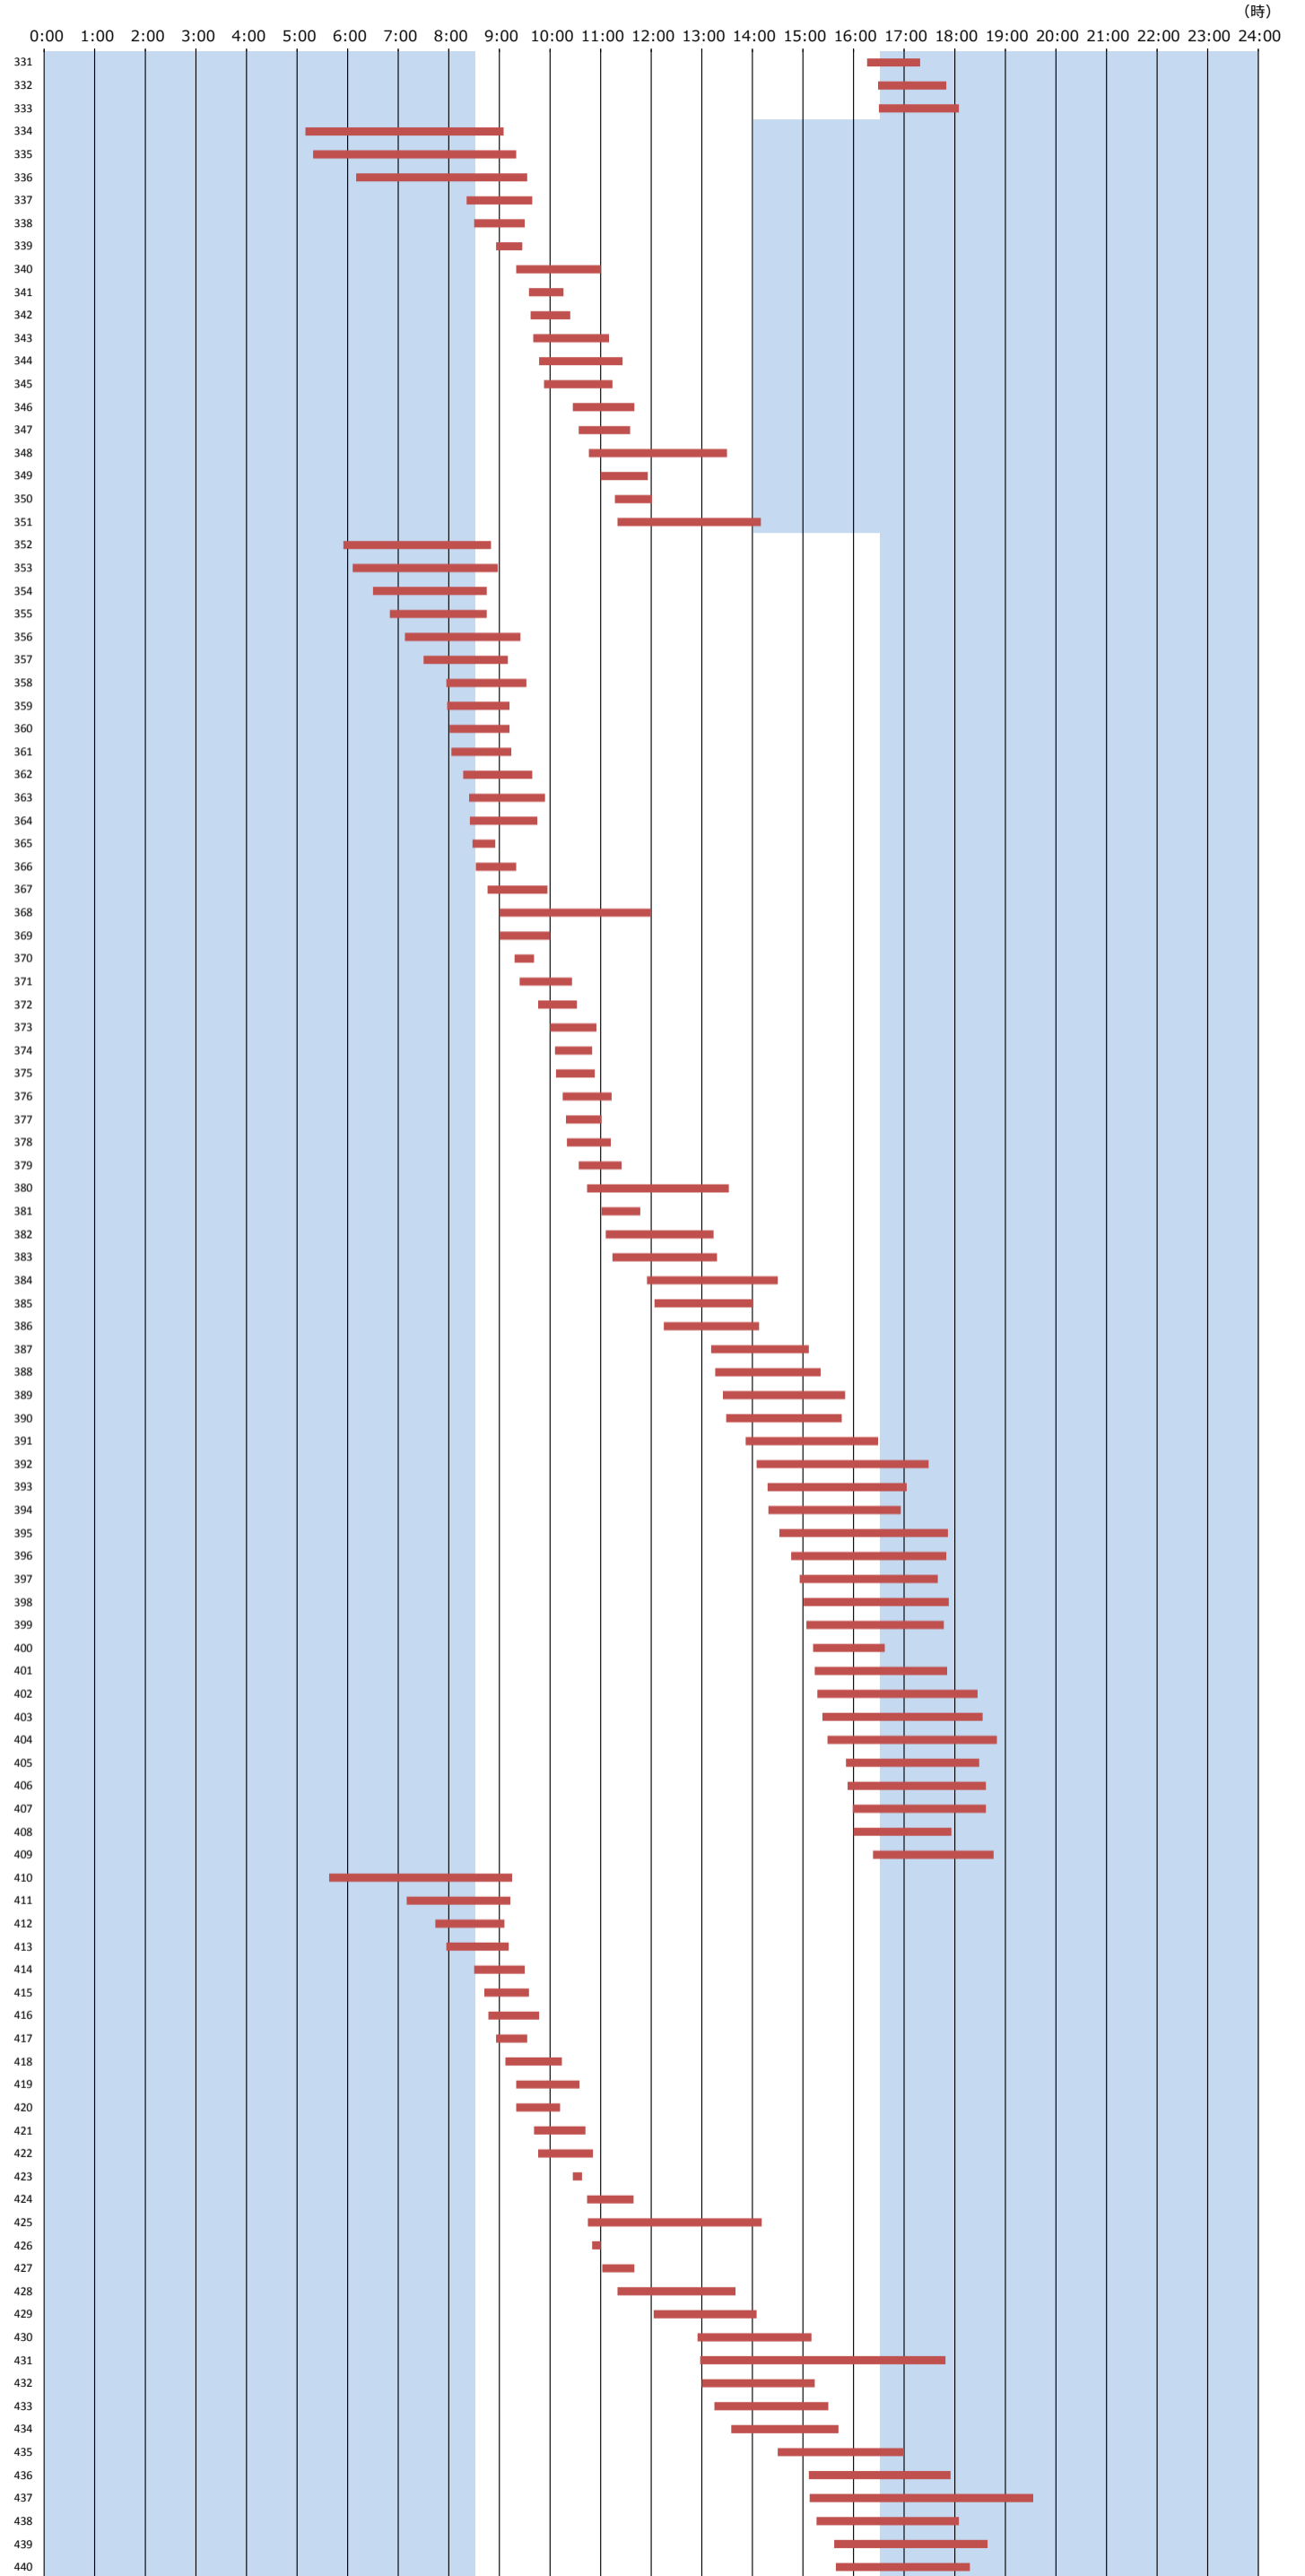

<東京港各コンテナターミナルにおける海上コンテナ車両待機時間調査(第7回)> (平成27年12月7日(月)~平成27年12月28日(月))

	日付	曜日	作業内容	並ひ始め	ゲートアウト	並ひ始め~ゲートアウト
331	12月18日	(金)	空コンテナ搬入	16:16	17:19	1時間03分
332	12月18日	(金)	実入りコンテナ搬出	16:29	17:50	1時間21分
333	12月18日	(金)	実入りコンテナ搬出	16:30	18:05	1時間35分
334	12月19日	(土)	実入りコンテナ搬出	5:10	9:05	3時間55分
335	12月19日	(土)	実入りコンテナ搬出	5:19	9:20	4時間01分
336	12月19日	(土)	実入りコンテナ搬入	6:10	9:33	3時間23分
337	12月19日	(土)	空コンテナ搬入	8:21	9:39	1時間18分
338	12月19日	(土)	実入りコンテナ搬出	8:30	9:30	1時間00分
339	12月19日	(土)	実入りコンテナ搬出	8:56	9:27	0時間31分
340	12月19日	(土)	実入りコンテナ搬出	9:20	11:00	1時間40分
341	12月19日	(土)	実入りコンテナ搬入	9:35	10:16	0時間41分
342	12月19日	(土)	実入りコンテナ搬出	9:37	10:24	0時間47分
343	12月19日	(土)	実入りコンテナ搬出	9:40	11:10	1時間30分
344	12月19日	(土)	実入りコンテナ搬出	9:47	11:26	1時間39分
345	12月19日	(土)	実入りコンテナ搬出	9:53	11:14	1時間21分
346	12月19日	(土)	実入りコンテナ搬出	10:27	11:40	1時間13分
347	12月19日	(土)	実入りコンテナ搬出	10:34	11:35	1時間01分
348	12月19日	(土)	実入りコンテナ搬出	10:46	13:30	2時間44分
349	12月19日	(土)	実入りコンテナ搬入	11:00	11:56	0時間56分
350	12月19日	(土)	空コンテナ搬入	11:17	12:01	0時間44分
351	12月19日	(土)	実入りコンテナ搬出	11:20	14:10	2時間50分
352	12月21日	(月)	実入りコンテナ搬入	5:55	8:50	2時間55分
353	12月21日	(月)	実入りコンテナ搬出	6:06	8:58	2時間52分
354	12月21日	(月)	空コンテナ搬出	6:30	8:45	2時間15分
355	12月21日	(月)	実入りコンテナ搬出	6:50	8:45	1時間55分
356	12月21日	(月)	実入りコンテナ搬出	7:08	9:25	2時間17分
357	12月21日	(月)	実入りコンテナ搬出	7:30	9:10	1時間40分
358	12月21日	(月)	実入りコンテナ搬出	7:57	9:32	1時間35分
359	12月21日	(月)	実入りコンテナ搬出	7:58	9:12	1時間14分
360	12月21日	(月)	実入りコンテナ搬出	8:01	9:12	1時間11分
361	12月21日	(月)	実入りコンテナ搬出	8:03	9:14	1時間11分
362	12月21日	(月)	実入りコンテナ搬出	8:17	9:39	1時間22分
363	12月21日	(月)	実入りコンテナ搬出	8:24	9:54	1時間30分
364	12月21日	(月)	実入りコンテナ搬出	8:25	9:45	1時間20分
365	12月21日	(月)	実入りコンテナ搬出	8:28	8:55	0時間27分
366	12月21日	(月)	実入りコンテナ搬出	8:32	9:20	0時間48分
367	12月21日	(月)	空コンテナ搬出	8:46	9:57	1時間11分
368	12月21日	(月)	空コンテナ搬出	9:00	12:00	3時間00分
369	12月21日	(月)	実入りコンテナ搬出	9:00	10:00	1時間00分
370	12月21日	(月)	空コンテナ搬入	9:18	9:41	0時間23分
371	12月21日	(月)	実入りコンテナ搬出	9:24	10:26	1時間02分
372	12月21日	(月)	実入りコンテナ搬出	9:46	10:32	0時間46分
373	12月21日	(月)	実入りコンテナ搬出	10:00	10:55	0時間55分
374	12月21日	(月)	空コンテナ搬入	10:06	10:50	0時間44分
375	12月21日	(月)	実入りコンテナ搬入	10:07	10:53	0時間46分
376	12月21日	(月)	実入りコンテナ搬出	10:15	11:13	0時間58分
377	12月21日	(月)	実入りコンテナ搬出	10:19	11:01	0時間42分
378	12月21日	(月)	実入りコンテナ搬出	10:20	11:12	0時間52分
379	12月21日	(月)	実入りコンテナ搬出	10:34	11:25	0時間51分
380	12月21日	(月)	空コンテナ搬入	10:44	13:32	2時間48分
381	12月21日	(月)	実入りコンテナ搬出	11:01	11:47	0時間46分
382	12月21日	(月)	実入りコンテナ搬出	11:06	13:14	2時間08分
383	12月21日	(月)	実入りコンテナ搬出	11:14	13:18	2時間04分
384	12月21日	(月)	空コンテナ搬出	11:55	14:30	2時間35分
385	12月21日	(月)	実入りコンテナ搬出	12:04	14:01	1時間57分
386	12月21日	(月)	空コンテナ搬入	12:15	14:08	1時間53分
387	12月21日	(月)	実入りコンテナ搬出	13:11	15:07	1時間56分
388	12月21日	(月)	実入りコンテナ搬出	13:16	15:21	2時間05分
389	12月21日	(月)	空コンテナ搬入	13:25	15:50	2時間25分
390	12月21日	(月)	実入りコンテナ搬出	13:29	15:46	2時間17分
391	12月21日	(月)	空コンテナ搬入	13:52	16:29	2時間37分
392	12月21日	(月)	実入りコンテナ搬出	14:05	17:29	3時間24分
393	12月21日	(月)	実入りコンテナ搬出	14:18	17:03	2時間45分
394	12月21日	(月)	実入りコンテナ搬出	14:19	16:56	2時間37分
395	12月21日	(月)	実入りコンテナ搬出	14:32	17:52	3時間20分
396	12月21日	(月)	実入りコンテナ搬出	14:46	17:50	3時間04分
397	12月21日	(月)	空コンテナ搬入	14:56	17:40	2時間44分
398	12月21日	(月)	実入りコンテナ搬出	15:01	17:53	2時間52分
399	12月21日	(月)	実入りコンテナ搬出	15:04	17:47	2時間43分
400	12月21日	(月)	空コンテナ搬入	15:12	16:37	1時間25分
401	12月21日	(月)	実入りコンテナ搬出	15:14	17:51	2時間37分
402	12月21日	(月)	実入りコンテナ搬出	15:17	18:27	3時間10分
403	12月21日	(月)	実入りコンテナ搬出	15:23	18:33	3時間10分
404	12月21日	(月)	実入りコンテナ搬出	15:29	18:50	3時間21分
405	12月21日	(月)	実入りコンテナ搬出	15:51	18:29	2時間38分
406	12月21日	(月)	実入りコンテナ搬出	15:53	18:37	2時間44分
407	12月21日	(月)	実入りコンテナ搬出	15:59	18:37	2時間38分
408	12月21日	(月)	実入りコンテナ搬入	16:00	17:56	1時間56分
409	12月21日	(月)	空コンテナ搬入	16:23	18:46	2時間23分
410	12月22日	(火)	空コンテナ搬入	5:38	9:15	3時間37分
411	12月22日	(火)	実入りコンテナ搬出	7:10	9:13	2時間03分
412	12月22日	(火)	空コンテナ搬入	7:44	9:06	1時間22分
413	12月22日	(火)	空コンテナ搬入	7:57	9:11	1時間14分
414	12月22日	(火)	実入りコンテナ搬入	8:30	9:30	1時間00分
415	12月22日	(火)	実入りコンテナ搬出	8:42	9:35	0時間53分
416	12月22日	(火)	実入りコンテナ搬出	8:47	9:47	1時間00分
417	12月22日	(火)	実入りコンテナ搬入	8:56	9:33	0時間37分
418	12月22日	(火)	実入りコンテナ搬出	9:07	10:14	1時間07分
419	12月22日	(火)	実入りコンテナ搬出	9:20	10:35	1時間15分
420	12月22日	(火)	空コンテナ搬入	9:20	10:12	0時間52分
421	12月22日	(火)	空コンテナ搬入	9:41	10:42	1時間01分
422	12月22日	(火)	空コンテナ搬入	9:46	10:51	1時間05分
423	12月22日	(火)	実入りコンテナ搬入	10:27	10:38	0時間11分
424	12月22日	(火)	実入りコンテナ搬出	10:44	11:39	0時間55分
425	12月22日	(火)	実入りコンテナ搬出	10:45	14:11	3時間26分
426	12月22日	(火)	実入りコンテナ搬出	10:50	11:00	0時間10分
427	12月22日	(火)	実入りコンテナ搬出	11:02	11:40	0時間38分
428	12月22日	(火)	実入りコンテナ搬出	11:20	13:40	2時間20分
429	12月22日	(火)	空コンテナ搬入	12:03	14:05	2時間02分
430	12月22日	(火)	実入りコンテナ搬入	12:55	15:10	2時間15分