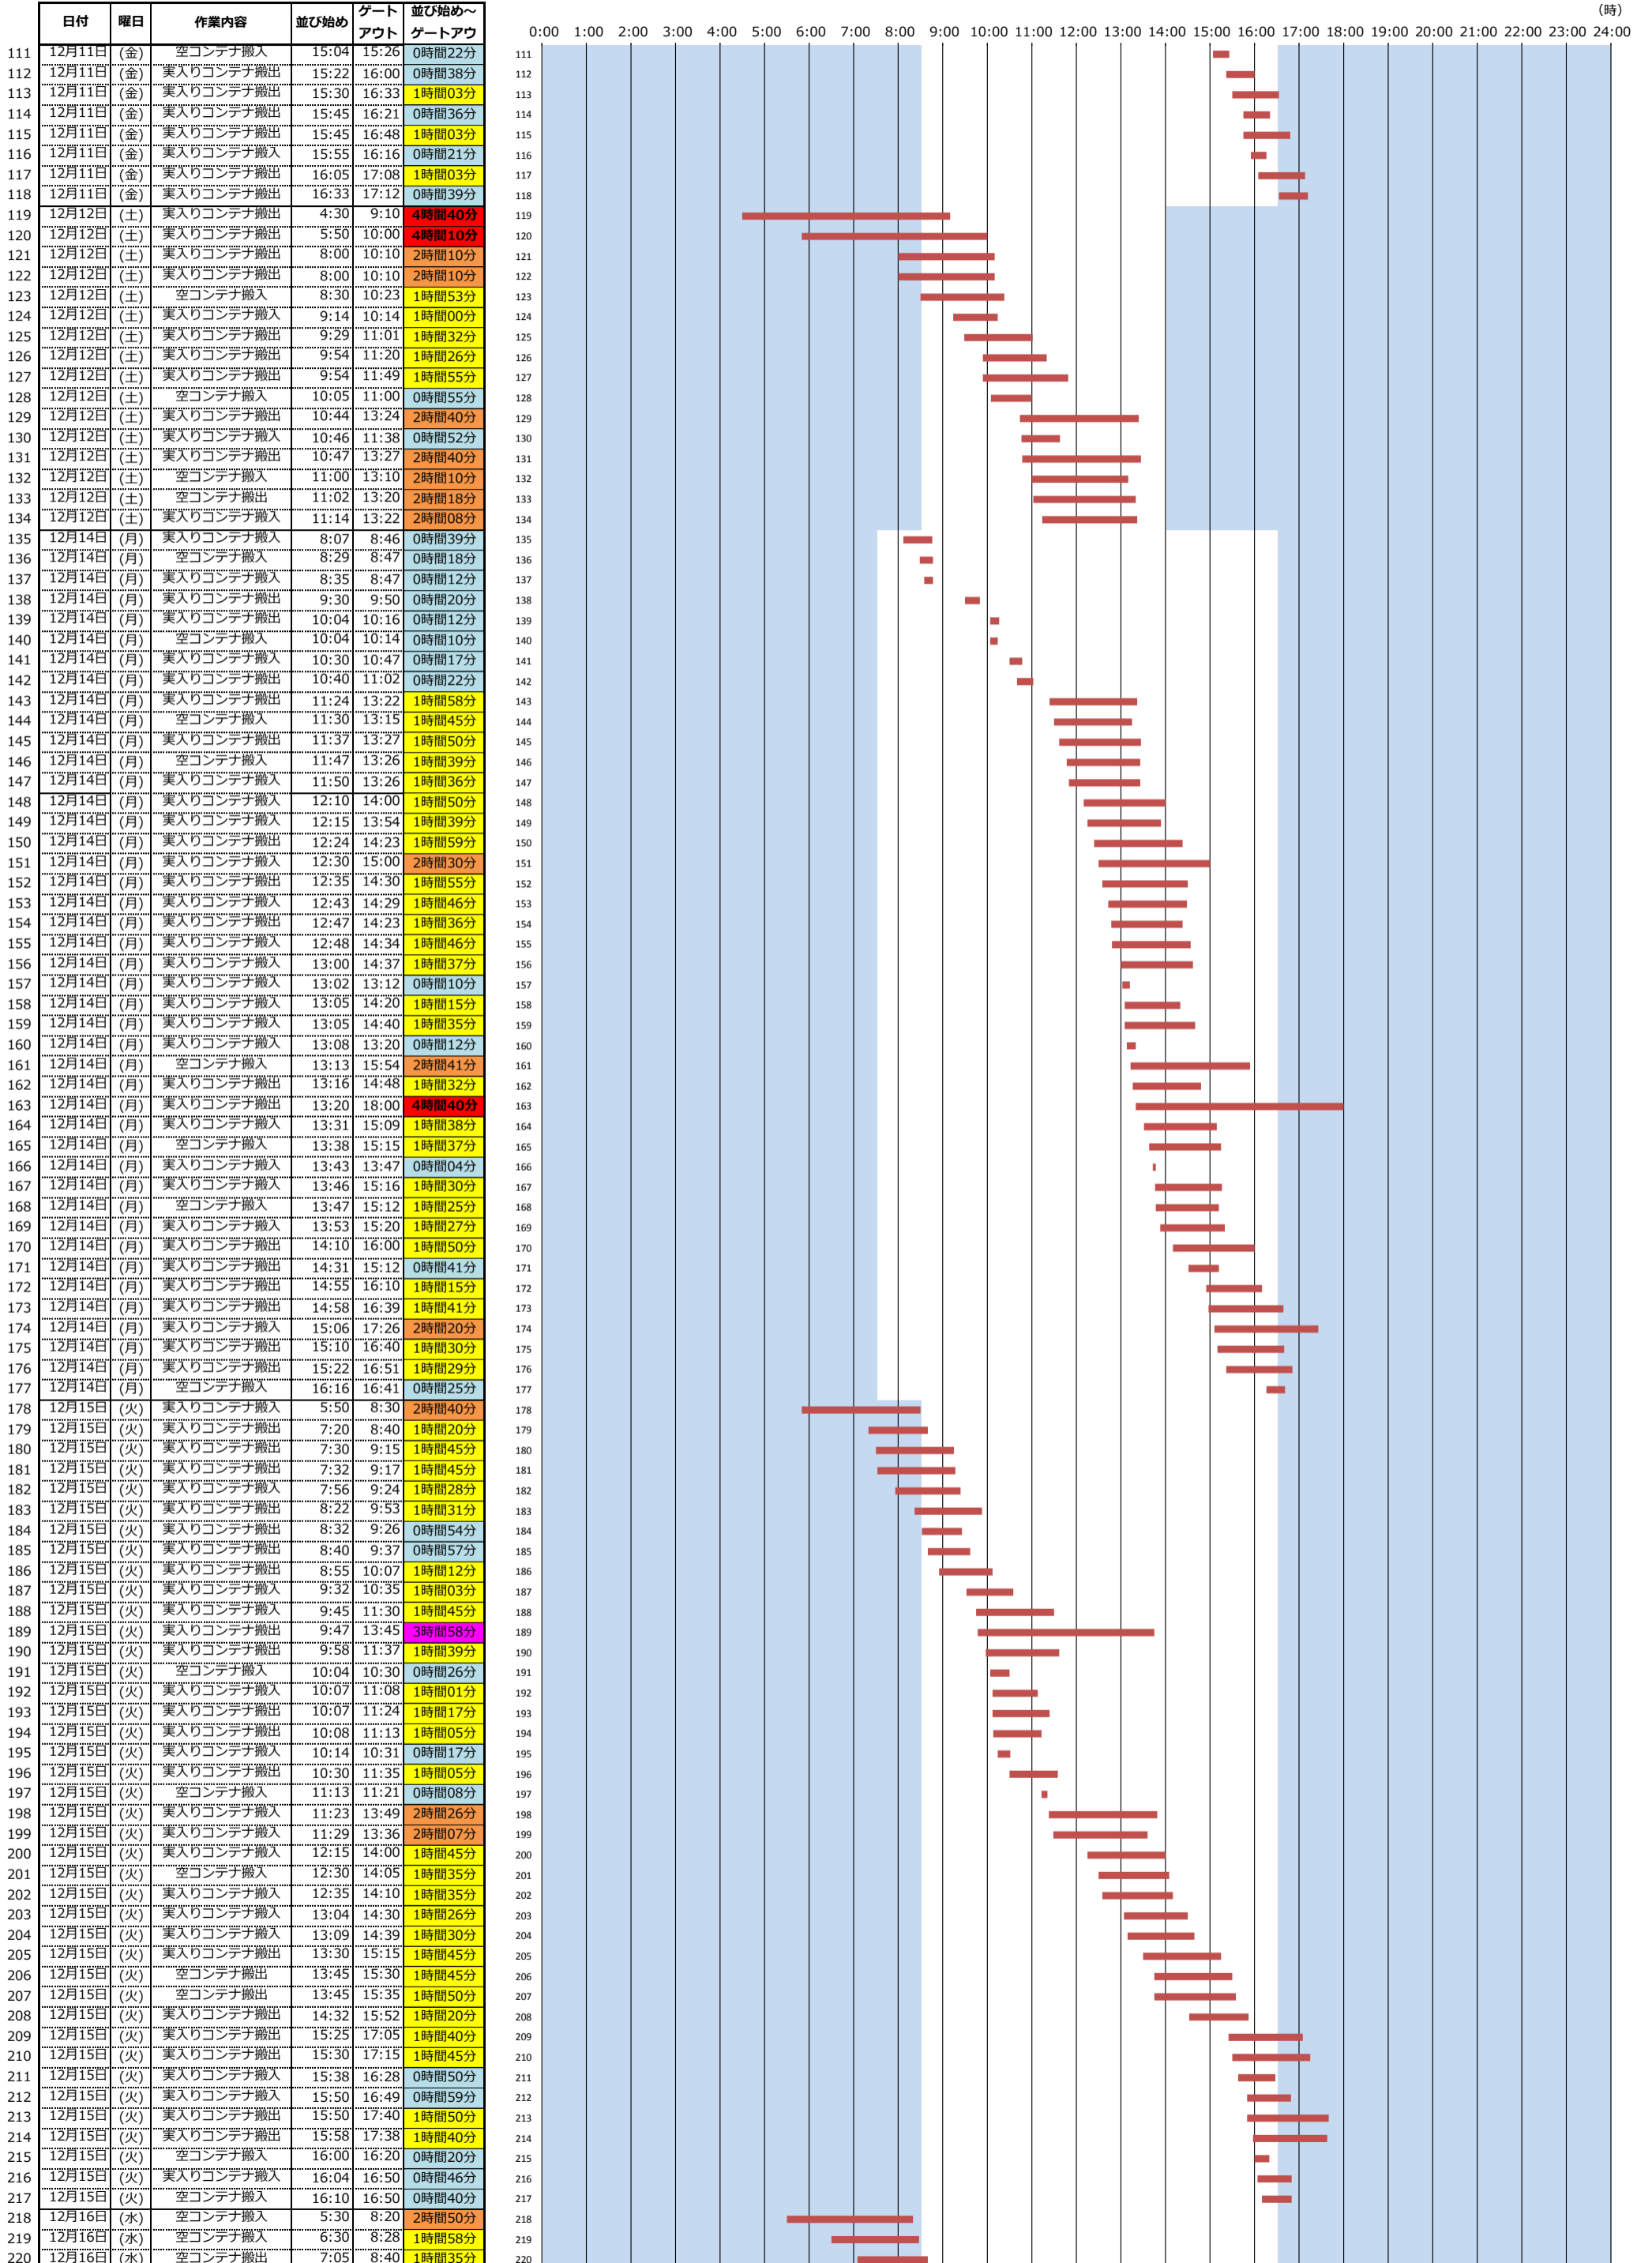

＜東京港各コンテナターミナルにおける海上コンテナ車両待機時間調査(第7回)＞ (平成27年12月7日(月)～平成27年12月28日(月))

(時)