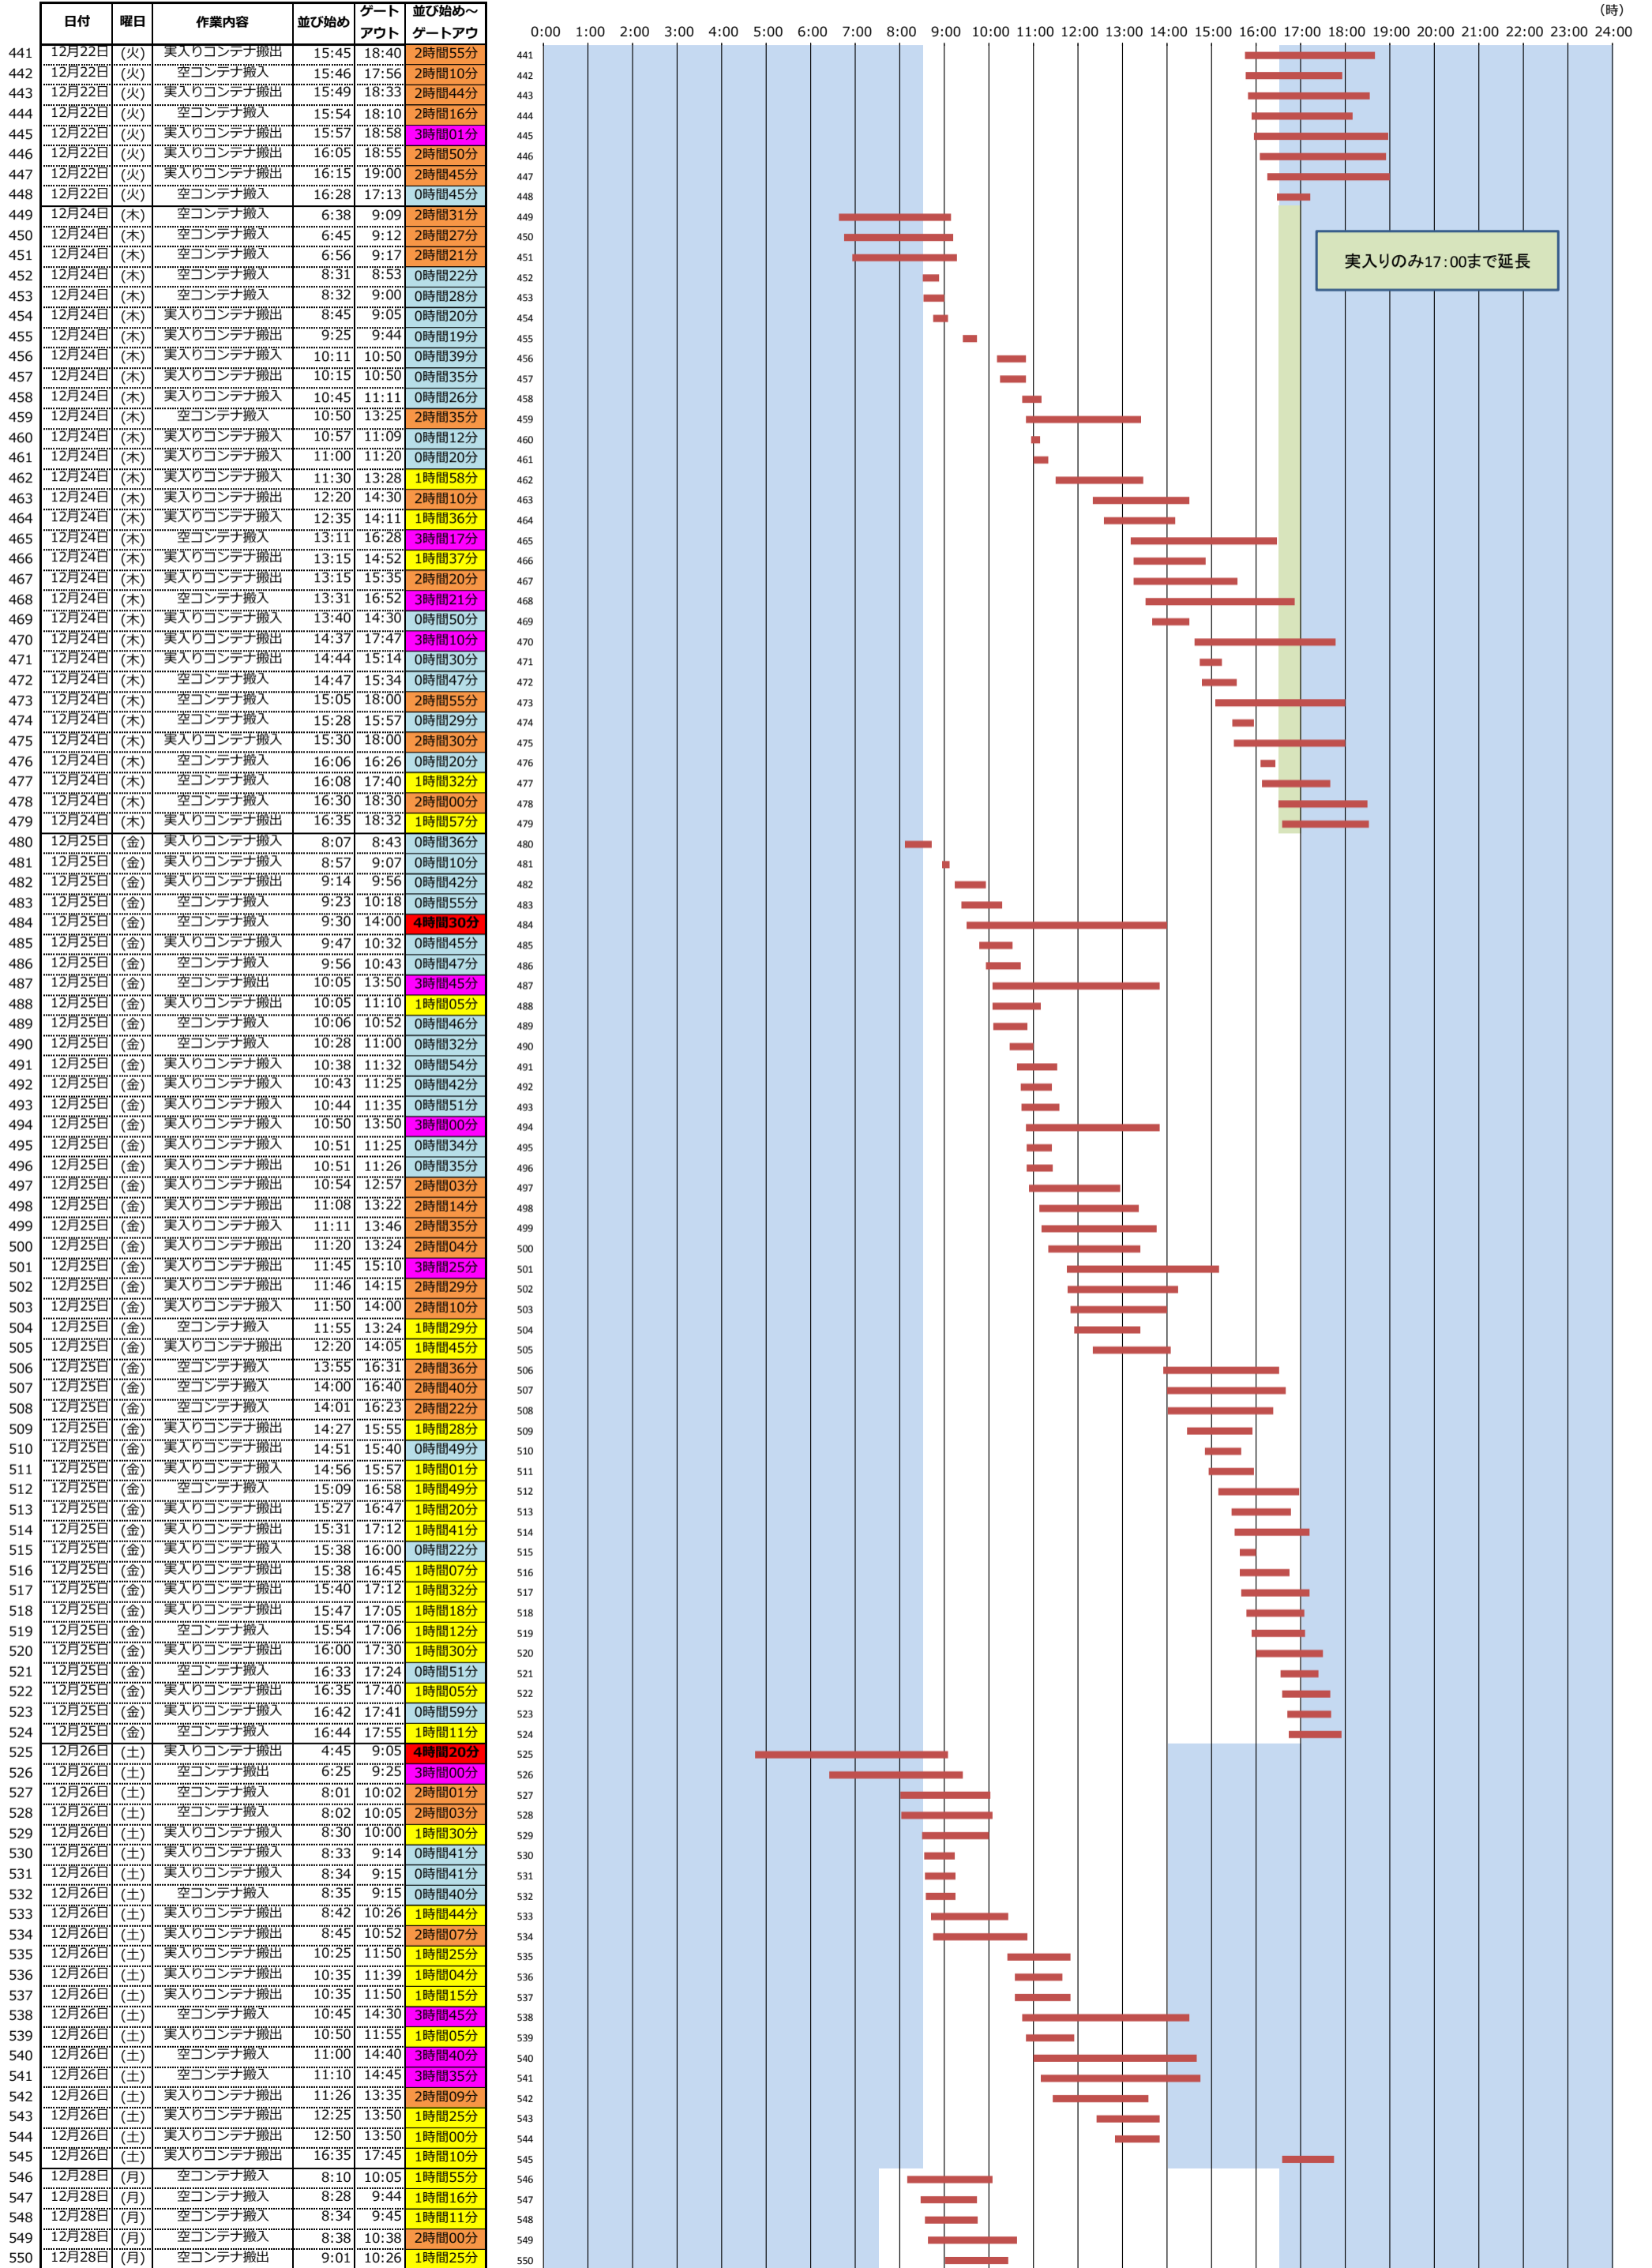

＜東京港各コンテナターミナルにおける海上コンテナ車両待機時間調査(第7回)＞ (平成27年12月7日(月)～平成27年12月28日(月))

実入りのみ17:00まで延長

＜東京港各コンテナターミナルにおける海上コンテナ車両待機時間調査(第7回)＞ (平成27年12月7日(月)～平成27年12月28日(月))

	日付	曜日	作業内容	並び始め	ゲートアウト	並び始め～ゲートアウト
551	12月28日	(月)	空コンテナ搬出	9:05	10:58	1時間53分
552	12月28日	(月)	空コンテナ搬入	9:15	10:50	1時間35分
553	12月28日	(月)	実入りコンテナ搬出	9:22	9:41	0時間19分
554	12月28日	(月)	空コンテナ搬入	10:05	11:25	1時間20分
555	12月28日	(月)	空コンテナ搬入	10:09	13:08	2時間59分
556	12月28日	(月)	実入りコンテナ搬出	11:01	11:31	0時間30分
557	12月28日	(月)	空コンテナ搬入	11:28	13:16	1時間48分
558	12月28日	(月)	空コンテナ搬入	12:46	13:53	1時間07分
559	12月28日	(月)	実入りコンテナ搬出	13:32	14:10	0時間38分
560	12月28日	(月)	実入りコンテナ搬入	14:25	15:10	0時間45分
561	12月28日	(月)	実入りコンテナ搬入	14:55	15:16	0時間21分
562	12月28日	(月)	実入りコンテナ搬出	15:08	15:25	0時間17分
563	12月28日	(月)	実入りコンテナ搬出	15:10	15:31	0時間21分
564	12月28日	(月)	実入りコンテナ搬入	15:11	15:25	0時間14分
565	12月28日	(月)	実入りコンテナ搬出	15:16	15:29	0時間13分
566	12月28日	(月)	実入りコンテナ搬出	15:55	16:34	0時間39分
567	12月28日	(月)	実入りコンテナ搬出	16:09	16:23	0時間14分
平均待機時間						1時間32分