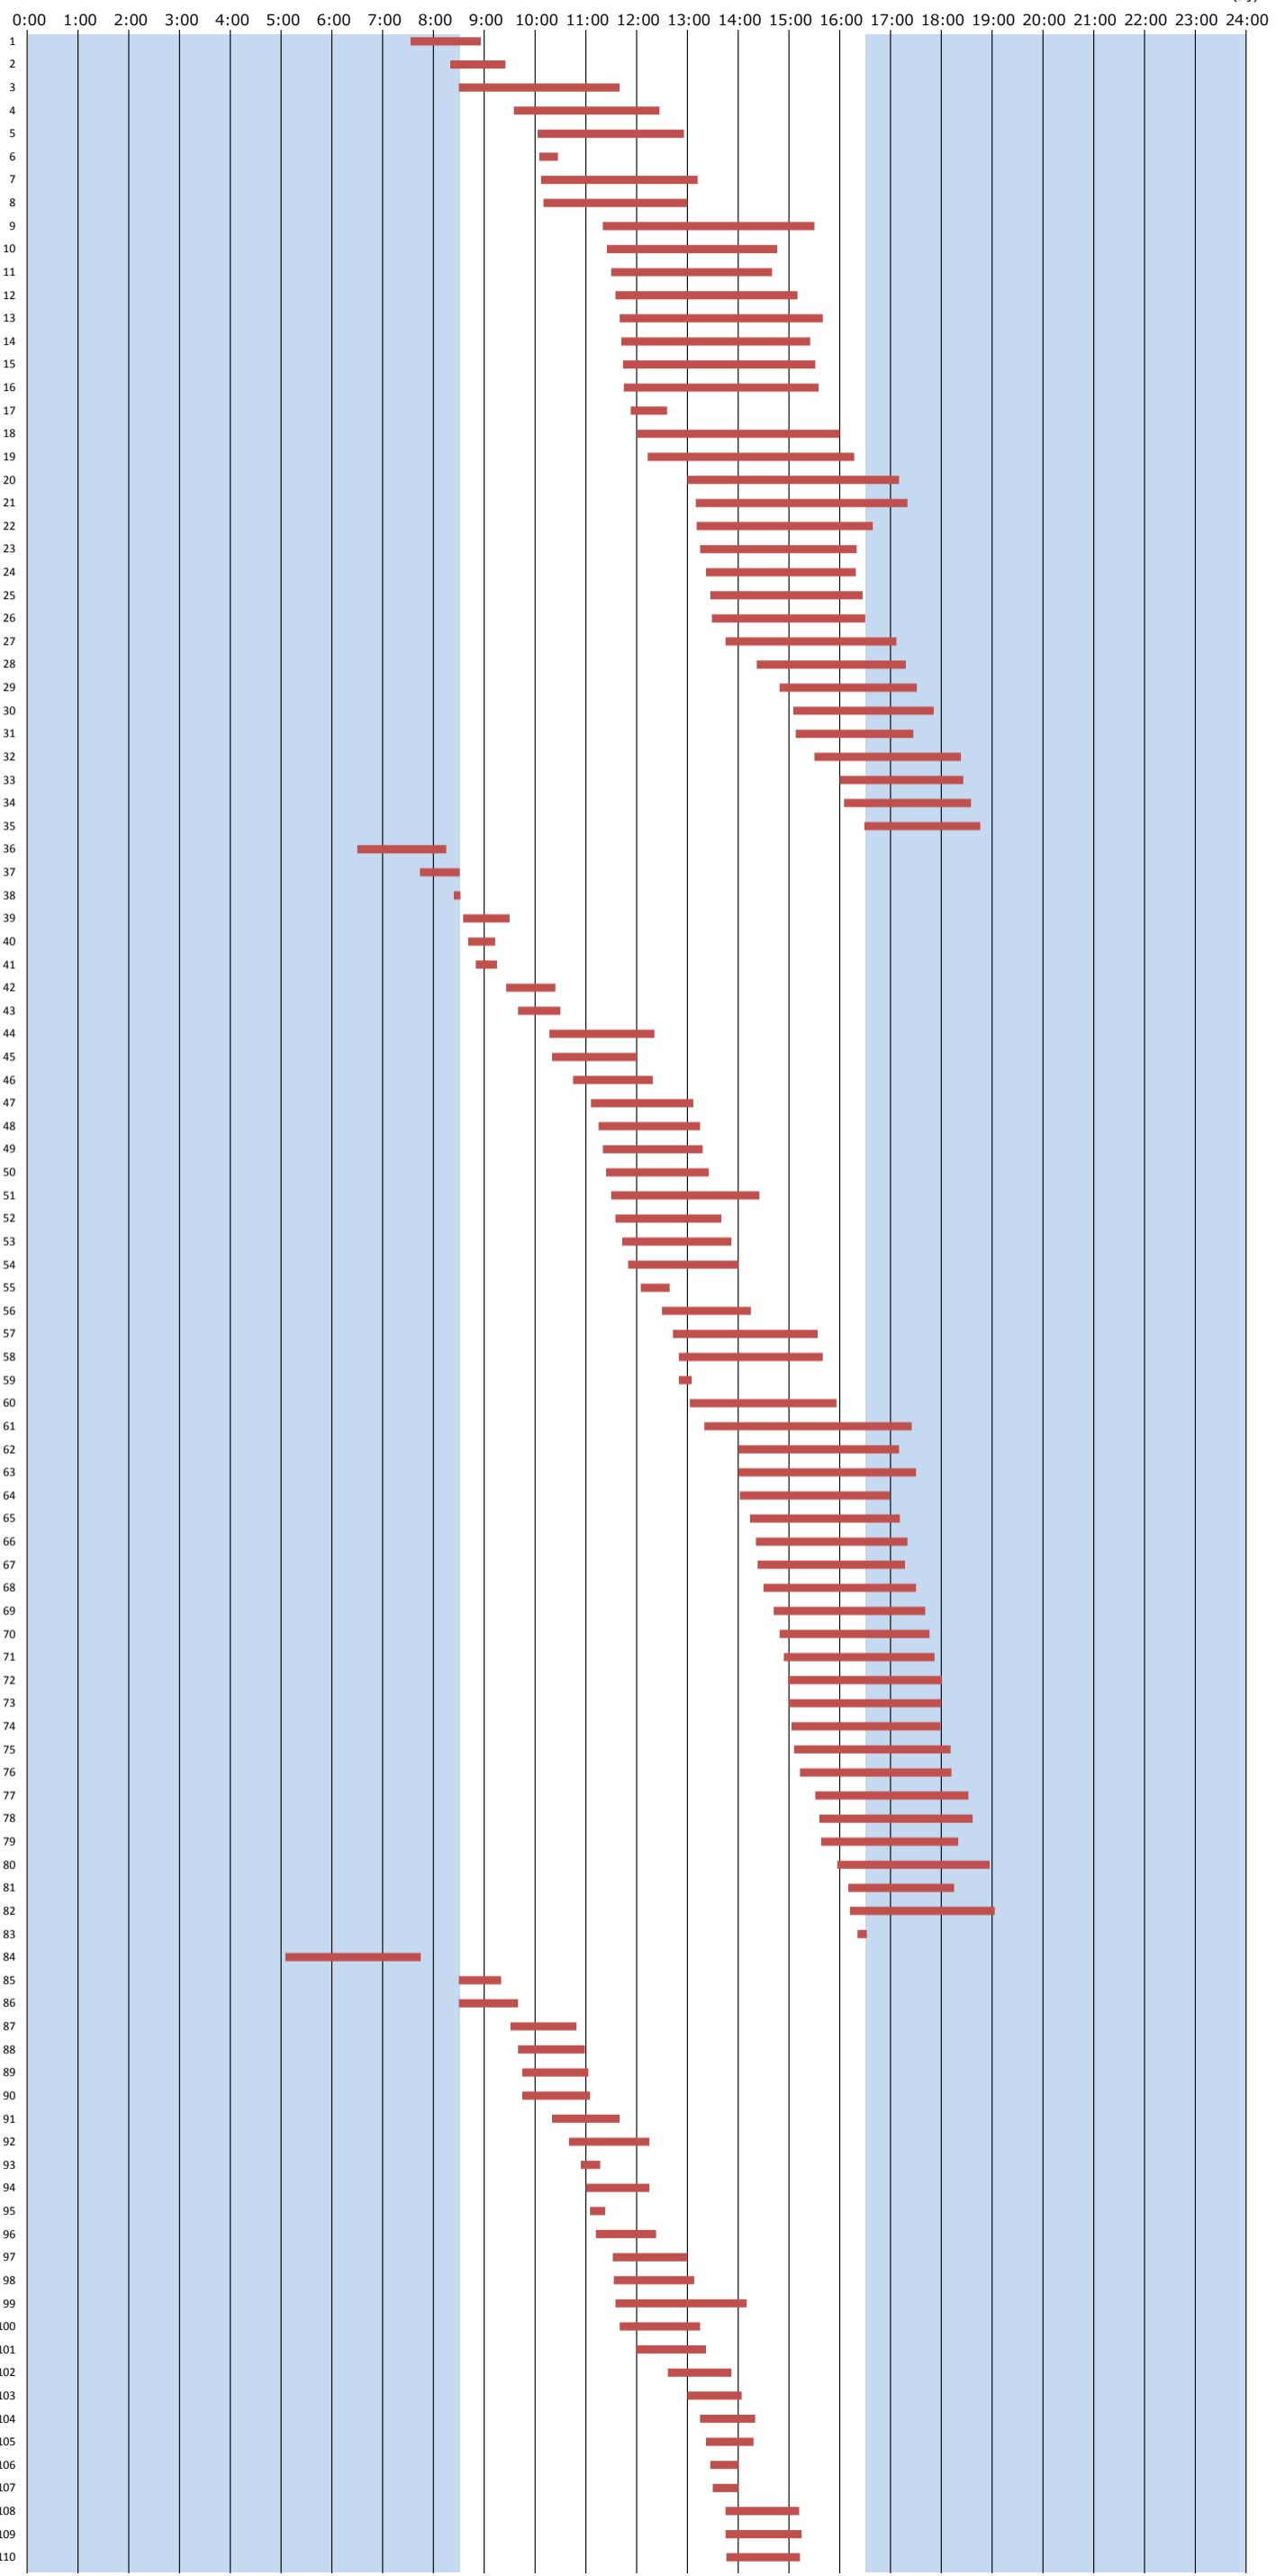

＜東京港各コンテナターミナルにおける海上コンテナ車両待機時間調査(第7回)＞ (平成27年12月7日(月)～平成27年12月28日(月))

青海A-2コンテナターミナル
(住友倉庫/日本通運/第一港運)

(時)

日付	曜日	作業内容	並び始め	ゲートアウト	並び始め～ゲートアウト
12月7日	(月)	美入りコンテナ搬出	7:33	8:56	1時間23分
12月7日	(月)	美入りコンテナ搬入	8:20	9:25	1時間05分
12月7日	(月)	美入りコンテナ搬出	8:30	11:40	3時間10分
12月7日	(月)	美入りコンテナ搬出	9:35	12:27	2時間52分
12月7日	(月)	美入りコンテナ搬出	10:03	12:56	2時間53分
12月7日	(月)	美入りコンテナ搬入	10:05	10:27	0時間22分
12月7日	(月)	美入りコンテナ搬出	10:07	13:12	3時間05分
12月7日	(月)	美入りコンテナ搬出	10:10	13:00	2時間50分
12月7日	(月)	美入りコンテナ搬出	11:20	15:30	4時間10分
12月7日	(月)	美入りコンテナ搬出	11:25	14:46	3時間21分
12月7日	(月)	美入りコンテナ搬出	11:30	14:40	3時間10分
12月7日	(月)	美入りコンテナ搬出	11:35	15:10	3時間35分
12月7日	(月)	美入りコンテナ搬出	11:40	15:40	4時間00分
12月7日	(月)	美入りコンテナ搬出	11:42	15:25	3時間43分
12月7日	(月)	美入りコンテナ搬出	11:44	15:31	3時間47分
12月7日	(月)	美入りコンテナ搬出	11:45	15:35	3時間50分
12月7日	(月)	美入りコンテナ搬入	11:53	12:36	0時間43分
12月7日	(月)	美入りコンテナ搬出	12:00	16:00	4時間00分
12月7日	(月)	美入りコンテナ搬出	12:13	16:17	4時間04分
12月7日	(月)	美入りコンテナ搬出	13:00	17:10	4時間10分
12月7日	(月)	美入りコンテナ搬入	13:10	17:20	4時間10分
12月7日	(月)	美入りコンテナ搬出	13:11	16:39	3時間28分
12月7日	(月)	美入りコンテナ搬出	13:15	16:20	3時間05分
12月7日	(月)	美入りコンテナ搬出	13:22	16:19	2時間57分
12月7日	(月)	美入りコンテナ搬出	13:27	16:27	3時間00分
12月7日	(月)	美入りコンテナ搬出	13:29	16:30	3時間01分
12月7日	(月)	美入りコンテナ搬出	13:45	17:07	3時間22分
12月7日	(月)	美入りコンテナ搬出	14:22	17:18	2時間56分
12月7日	(月)	美入りコンテナ搬出	14:49	17:31	2時間42分
12月7日	(月)	美入りコンテナ搬出	15:05	17:51	2時間46分
12月7日	(月)	美入りコンテナ搬出	15:08	17:27	2時間19分
12月7日	(月)	美入りコンテナ搬出	15:30	18:23	2時間53分
12月7日	(月)	美入りコンテナ搬出	16:00	18:26	2時間26分
12月7日	(月)	美入りコンテナ搬出	16:05	18:35	2時間30分
12月7日	(月)	美入りコンテナ搬出	16:29	18:46	2時間17分
12月8日	(火)	美入りコンテナ搬入	6:30	8:15	1時間45分
12月8日	(火)	美入りコンテナ搬入	7:44	8:31	0時間47分
12月8日	(火)	美入りコンテナ搬入	8:24	8:32	0時間08分
12月8日	(火)	美入りコンテナ搬出	8:35	9:30	0時間55分
12月8日	(火)	美入りコンテナ搬出	8:41	9:13	0時間32分
12月8日	(火)	美入りコンテナ搬出	8:50	9:15	0時間25分
12月8日	(火)	美入りコンテナ搬出	9:26	10:24	0時間58分
12月8日	(火)	美入りコンテナ搬出	9:40	10:30	0時間50分
12月8日	(火)	美入りコンテナ搬出	10:17	12:21	2時間04分
12月8日	(火)	美入りコンテナ搬出	10:20	12:00	1時間40分
12月8日	(火)	美入りコンテナ搬出	10:45	12:19	1時間34分
12月8日	(火)	美入りコンテナ搬出	11:06	13:07	2時間01分
12月8日	(火)	美入りコンテナ搬出	11:15	13:15	2時間00分
12月8日	(火)	美入りコンテナ搬出	11:20	13:18	1時間58分
12月8日	(火)	美入りコンテナ搬出	11:24	13:25	2時間01分
12月8日	(火)	美入りコンテナ搬出	11:30	14:25	2時間55分
12月8日	(火)	美入りコンテナ搬出	11:35	13:40	2時間05分
12月8日	(火)	美入りコンテナ搬出	11:43	13:52	2時間09分
12月8日	(火)	美入りコンテナ搬出	11:50	14:00	2時間10分
12月8日	(火)	美入りコンテナ搬入	12:05	12:39	0時間34分
12月8日	(火)	美入りコンテナ搬入	12:30	14:15	1時間45分
12月8日	(火)	美入りコンテナ搬出	12:43	15:34	2時間51分
12月8日	(火)	美入りコンテナ搬出	12:50	15:40	2時間50分
12月8日	(火)	美入りコンテナ搬入	12:50	13:05	0時間15分
12月8日	(火)	美入りコンテナ搬出	13:03	15:56	2時間53分
12月8日	(火)	美入りコンテナ搬出	13:20	17:25	4時間05分
12月8日	(火)	美入りコンテナ搬出	14:00	17:10	3時間10分
12月8日	(火)	美入りコンテナ搬出	14:00	17:30	3時間30分
12月8日	(火)	美入りコンテナ搬出	14:02	16:59	2時間57分
12月8日	(火)	美入りコンテナ搬出	14:14	17:11	2時間57分
12月8日	(火)	美入りコンテナ搬出	14:21	17:20	2時間59分
12月8日	(火)	美入りコンテナ搬出	14:23	17:17	2時間54分
12月8日	(火)	美入りコンテナ搬出	14:30	17:30	3時間00分
12月8日	(火)	美入りコンテナ搬出	14:42	17:41	2時間59分
12月8日	(火)	美入りコンテナ搬出	14:49	17:46	2時間57分
12月8日	(火)	美入りコンテナ搬出	14:54	17:52	2時間58分
12月8日	(火)	美入りコンテナ搬出	14:59	18:01	3時間02分
12月8日	(火)	美入りコンテナ搬出	15:00	18:00	3時間00分
12月8日	(火)	美入りコンテナ搬出	15:03	17:59	2時間56分
12月8日	(火)	美入りコンテナ搬出	15:06	18:11	3時間05分
12月8日	(火)	美入りコンテナ搬出	15:13	18:12	2時間59分
12月8日	(火)	美入りコンテナ搬出	15:31	18:32	3時間01分
12月8日	(火)	美入りコンテナ搬出	15:36	18:37	3時間01分
12月8日	(火)	美入りコンテナ搬出	15:38	18:20	2時間42分
12月8日	(火)	美入りコンテナ搬出	15:57	18:57	3時間00分
12月8日	(火)	美入りコンテナ搬入	16:10	18:15	2時間05分
12月8日	(火)	美入りコンテナ搬出	16:12	19:03	2時間51分
12月8日	(火)	美入りコンテナ搬入	16:21	16:32	0時間11分
12月9日	(水)	美入りコンテナ搬出	5:05	7:45	2時間40分
12月9日	(水)	空コンテナ搬出	8:30	9:20	0時間50分
12月9日	(水)	美入りコンテナ搬出	8:30	9:40	1時間10分
12月9日	(水)	美入りコンテナ搬出	9:31	10:49	1時間18分
12月9日	(水)	美入りコンテナ搬出	9:40	10:59	1時間19分
12月9日	(水)	美入りコンテナ搬出	9:45	11:03	1時間18分
12月9日	(水)	美入りコンテナ搬出	9:45	11:05	1時間20分
12月9日	(水)	美入りコンテナ搬出	10:20	11:40	1時間20分
12月9日	(水)	美入りコンテナ搬出	10:40	12:15	1時間35分
12月9日	(水)	美入りコンテナ搬入	10:54	11:17	0時間23分
12月9日	(水)	美入りコンテナ搬出	11:00	12:15	1時間15分
12月9日	(水)	美入りコンテナ搬入	11:05	11:23	0時間18分
12月9日	(水)	美入りコンテナ搬出	11:12	12:23	1時間11分
12月9日	(水)	美入りコンテナ搬出	11:32	13:00	1時間28分
12月9日	(水)	美入りコンテナ搬出	11:33	13:08	1時間35分
12月9日	(水)	美入りコンテナ搬出	11:35	14:10	2時間35分
12月9日	(水)	美入りコンテナ搬出	11:40	13:15	1時間35分
12月9日	(水)	美入りコンテナ搬出	11:59	13:22	1時間23分
12月9日	(水)	美入りコンテナ搬出	12:37	13:52	1時間15分
12月9日	(水)	美入りコンテナ搬出	13:00	14:04	1時間04分
12月9日	(水)	美入りコンテナ搬出	13:15	14:20	1時間05分
12月9日	(水)	美入りコンテナ搬出	13:22	14:18	0時間56分
12月9日	(水)	美入りコンテナ搬入	13:27	14:00	0時間33分
12月9日	(水)	美入りコンテナ搬入	13:30	14:00	0時間30分
12月9日	(水)	美入りコンテナ搬出	13:45	15:12	1時間27分
12月9日	(水)	美入りコンテナ搬出	13:45	15:15	1時間30分
12月9日	(水)	美入りコンテナ搬出	13:46	15:13	1時間27分