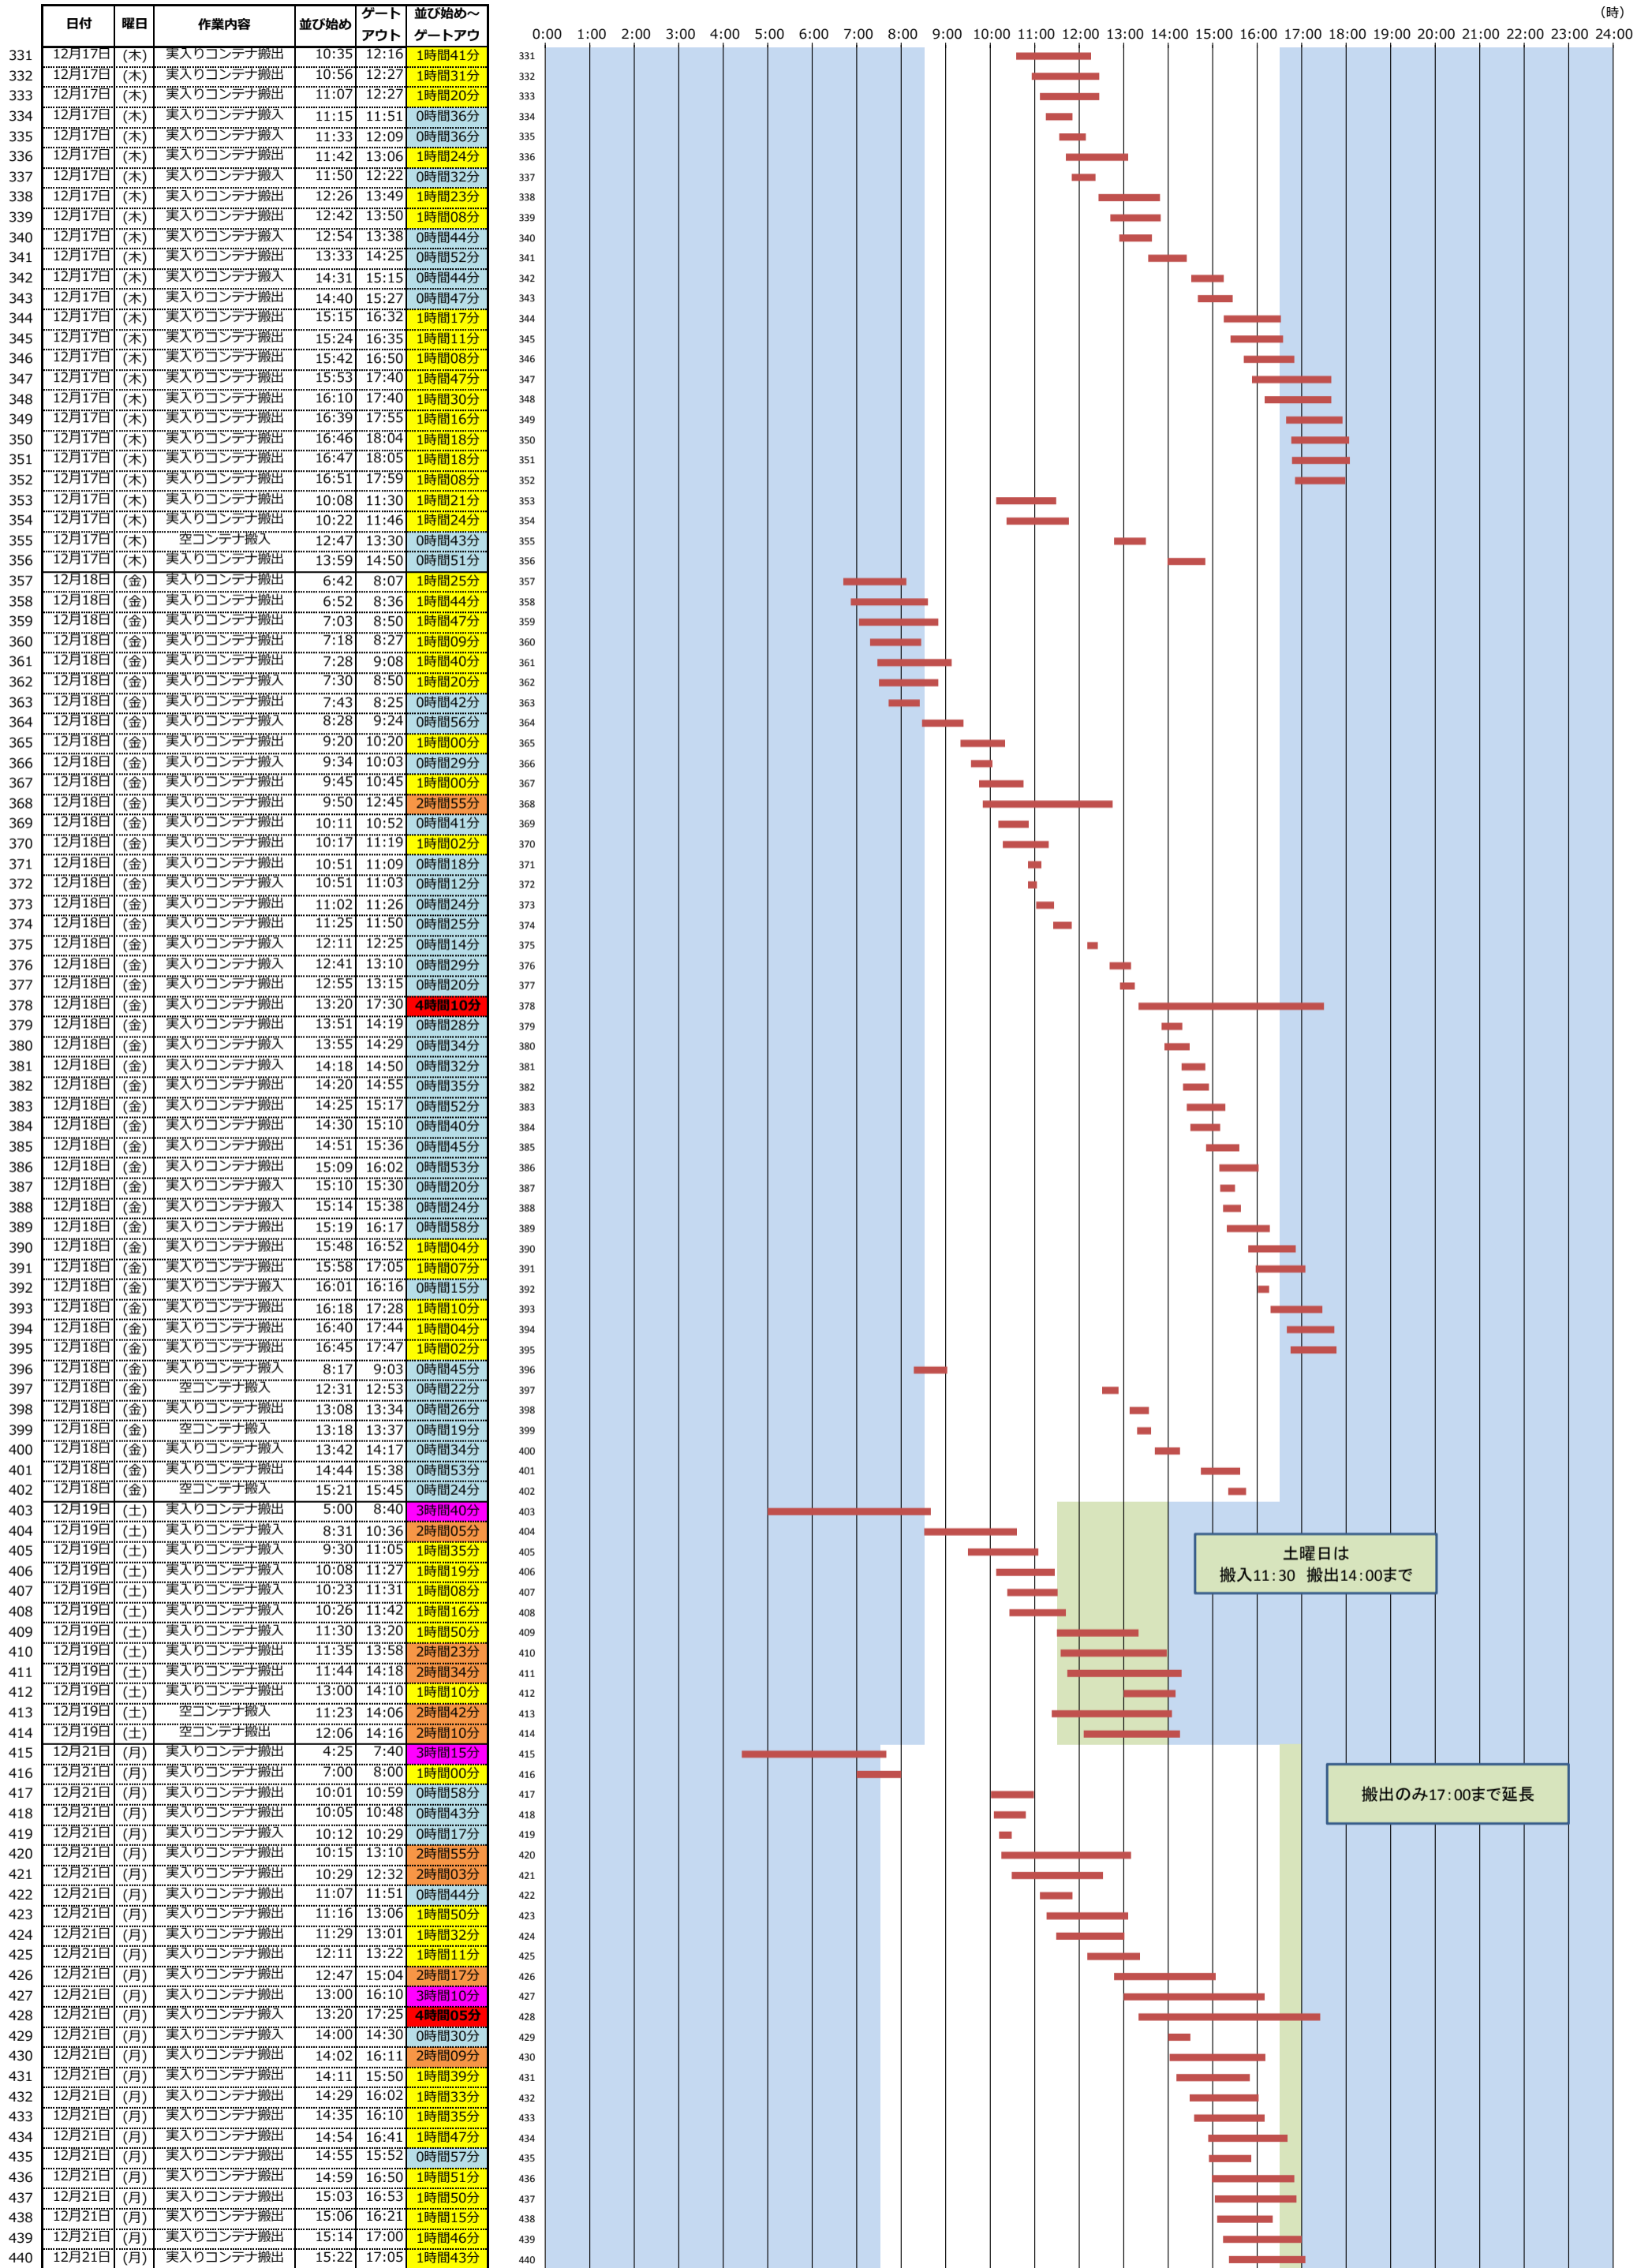

＜東京港各コンテナターミナルにおける海上コンテナ車両待機時間調査(第7回)＞ (平成27年12月7日(月)～平成27年12月28日(月))

青海A-2コンテナターミナル
(住友倉庫/日本通運/第一港運)