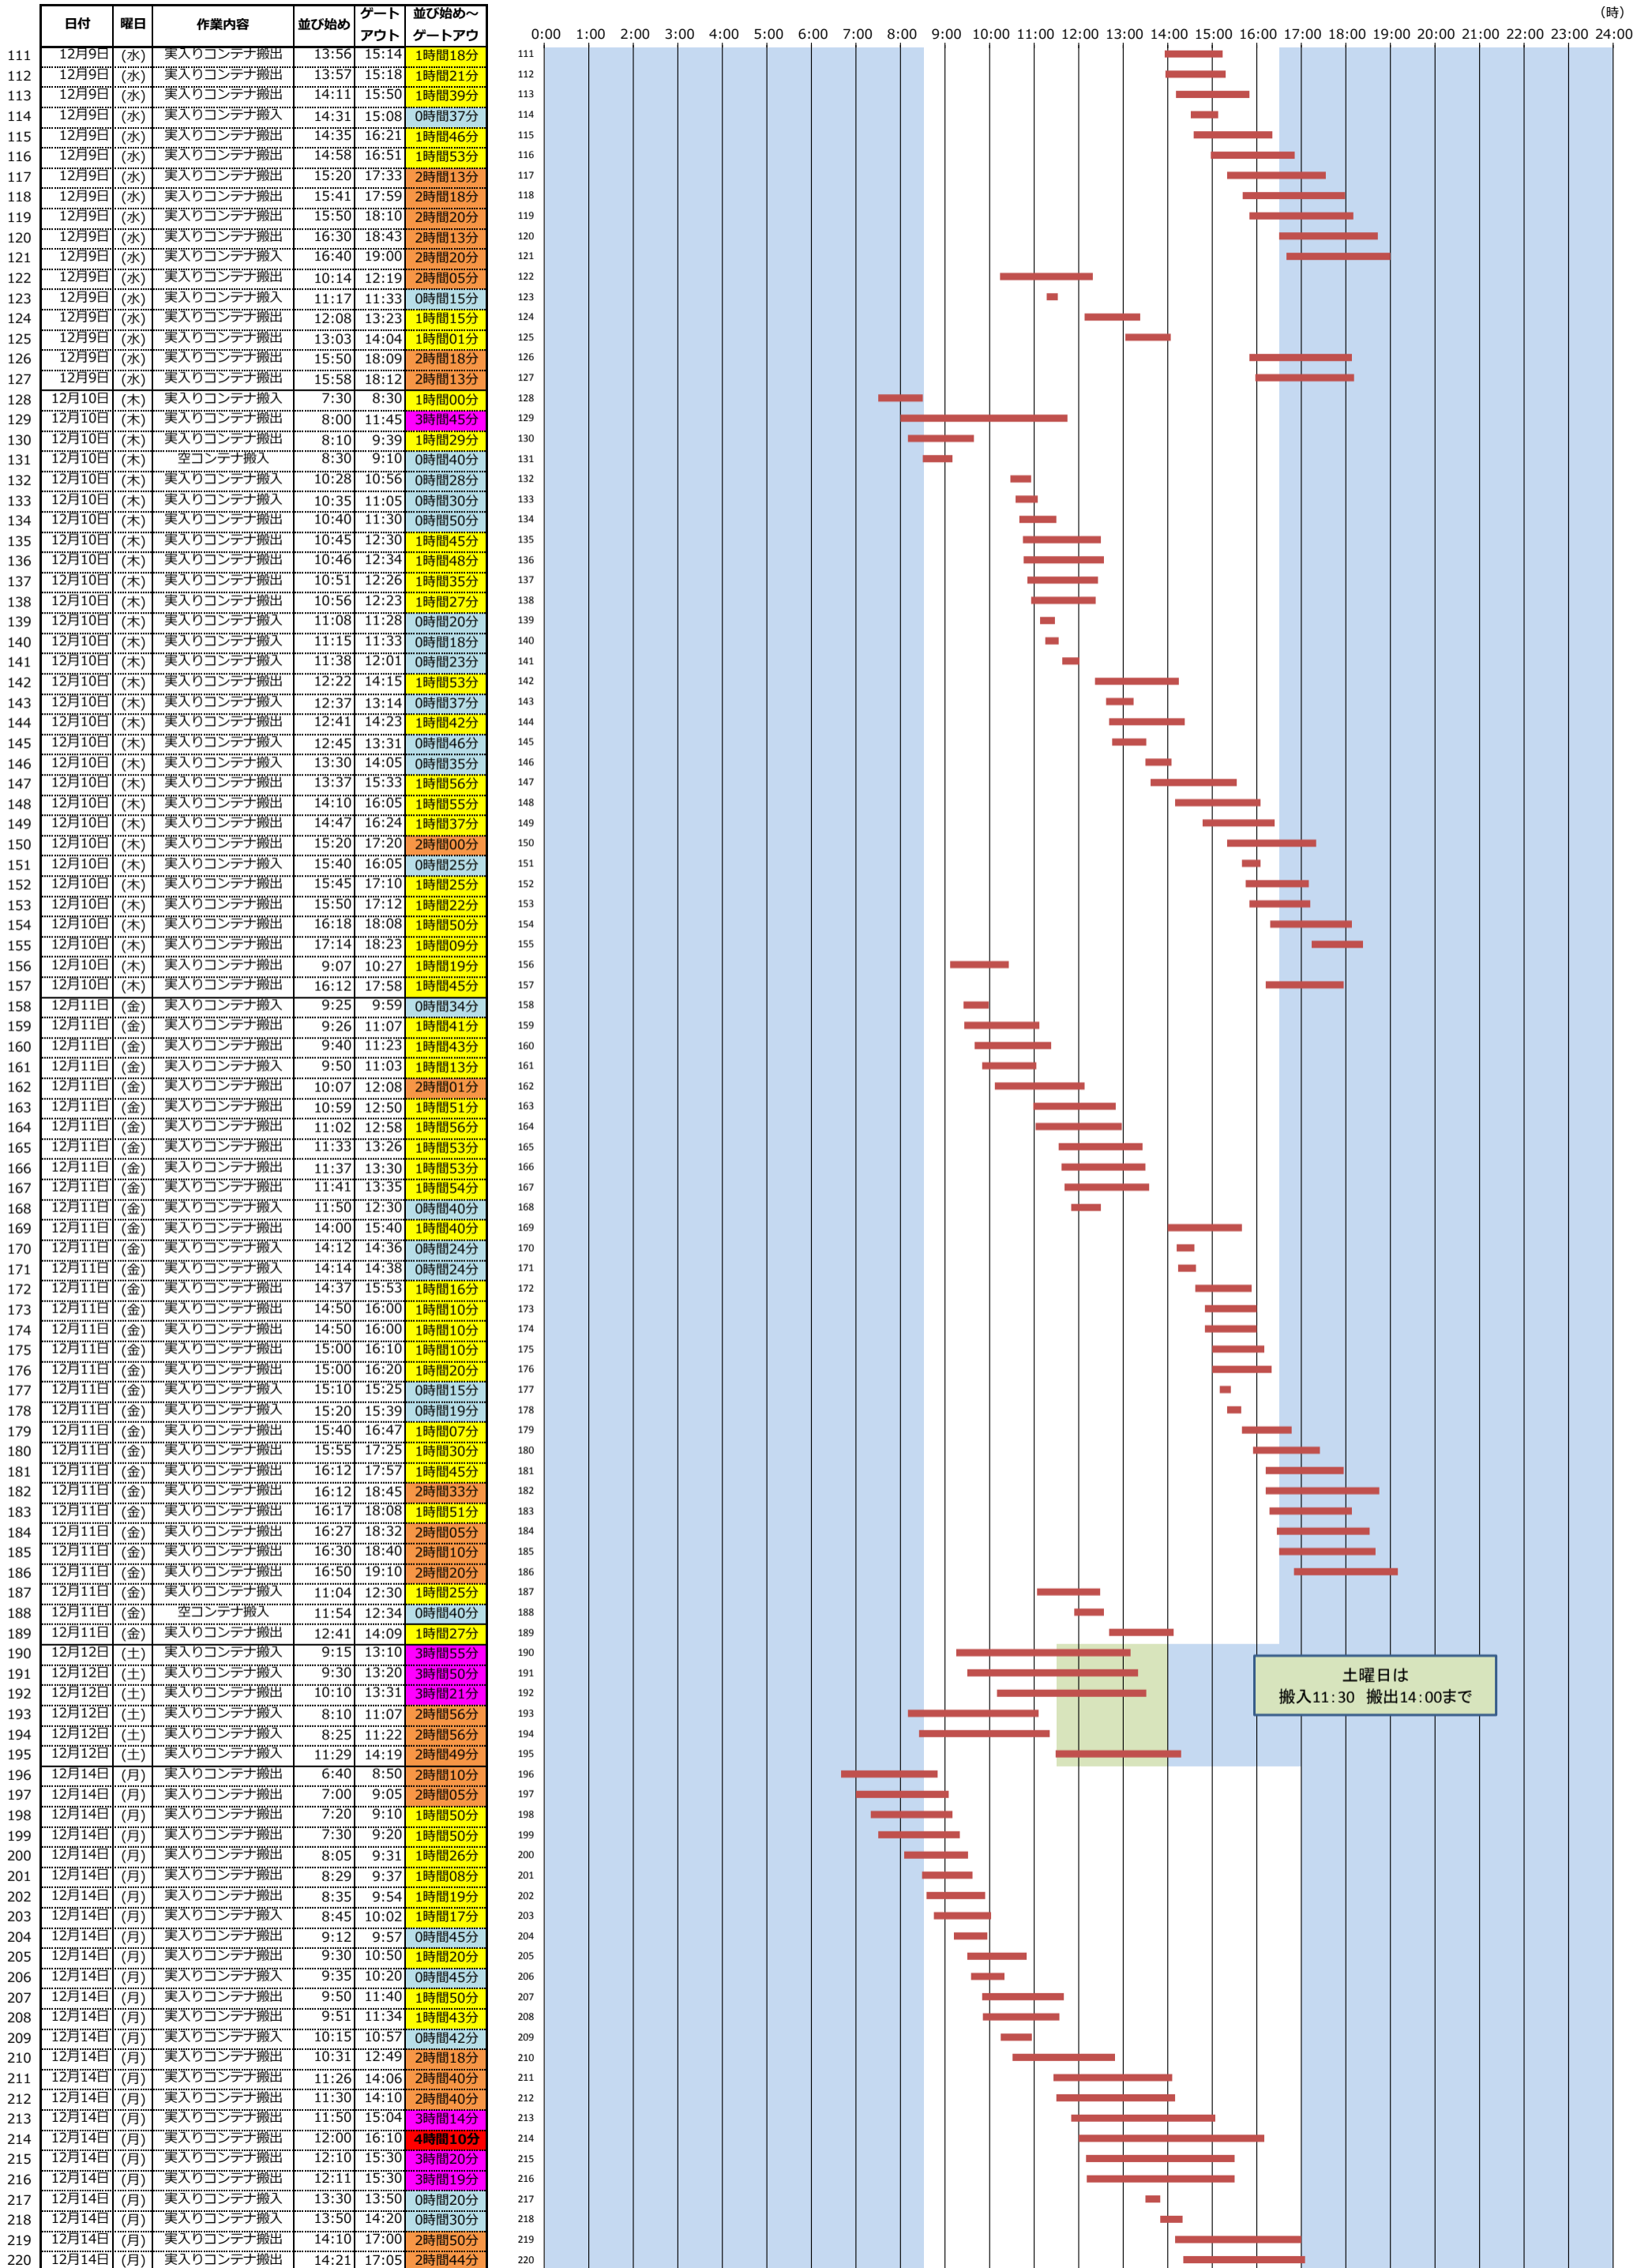

＜東京港各コンテナターミナルにおける海上コンテナ車両待機時間調査(第7回)＞ (平成27年12月7日(月)～平成27年12月28日(月))

青海A-2コンテナターミナル
(住友倉庫/日本通運/第一港運)

土曜日は
搬入11:30 搬出14:00まで