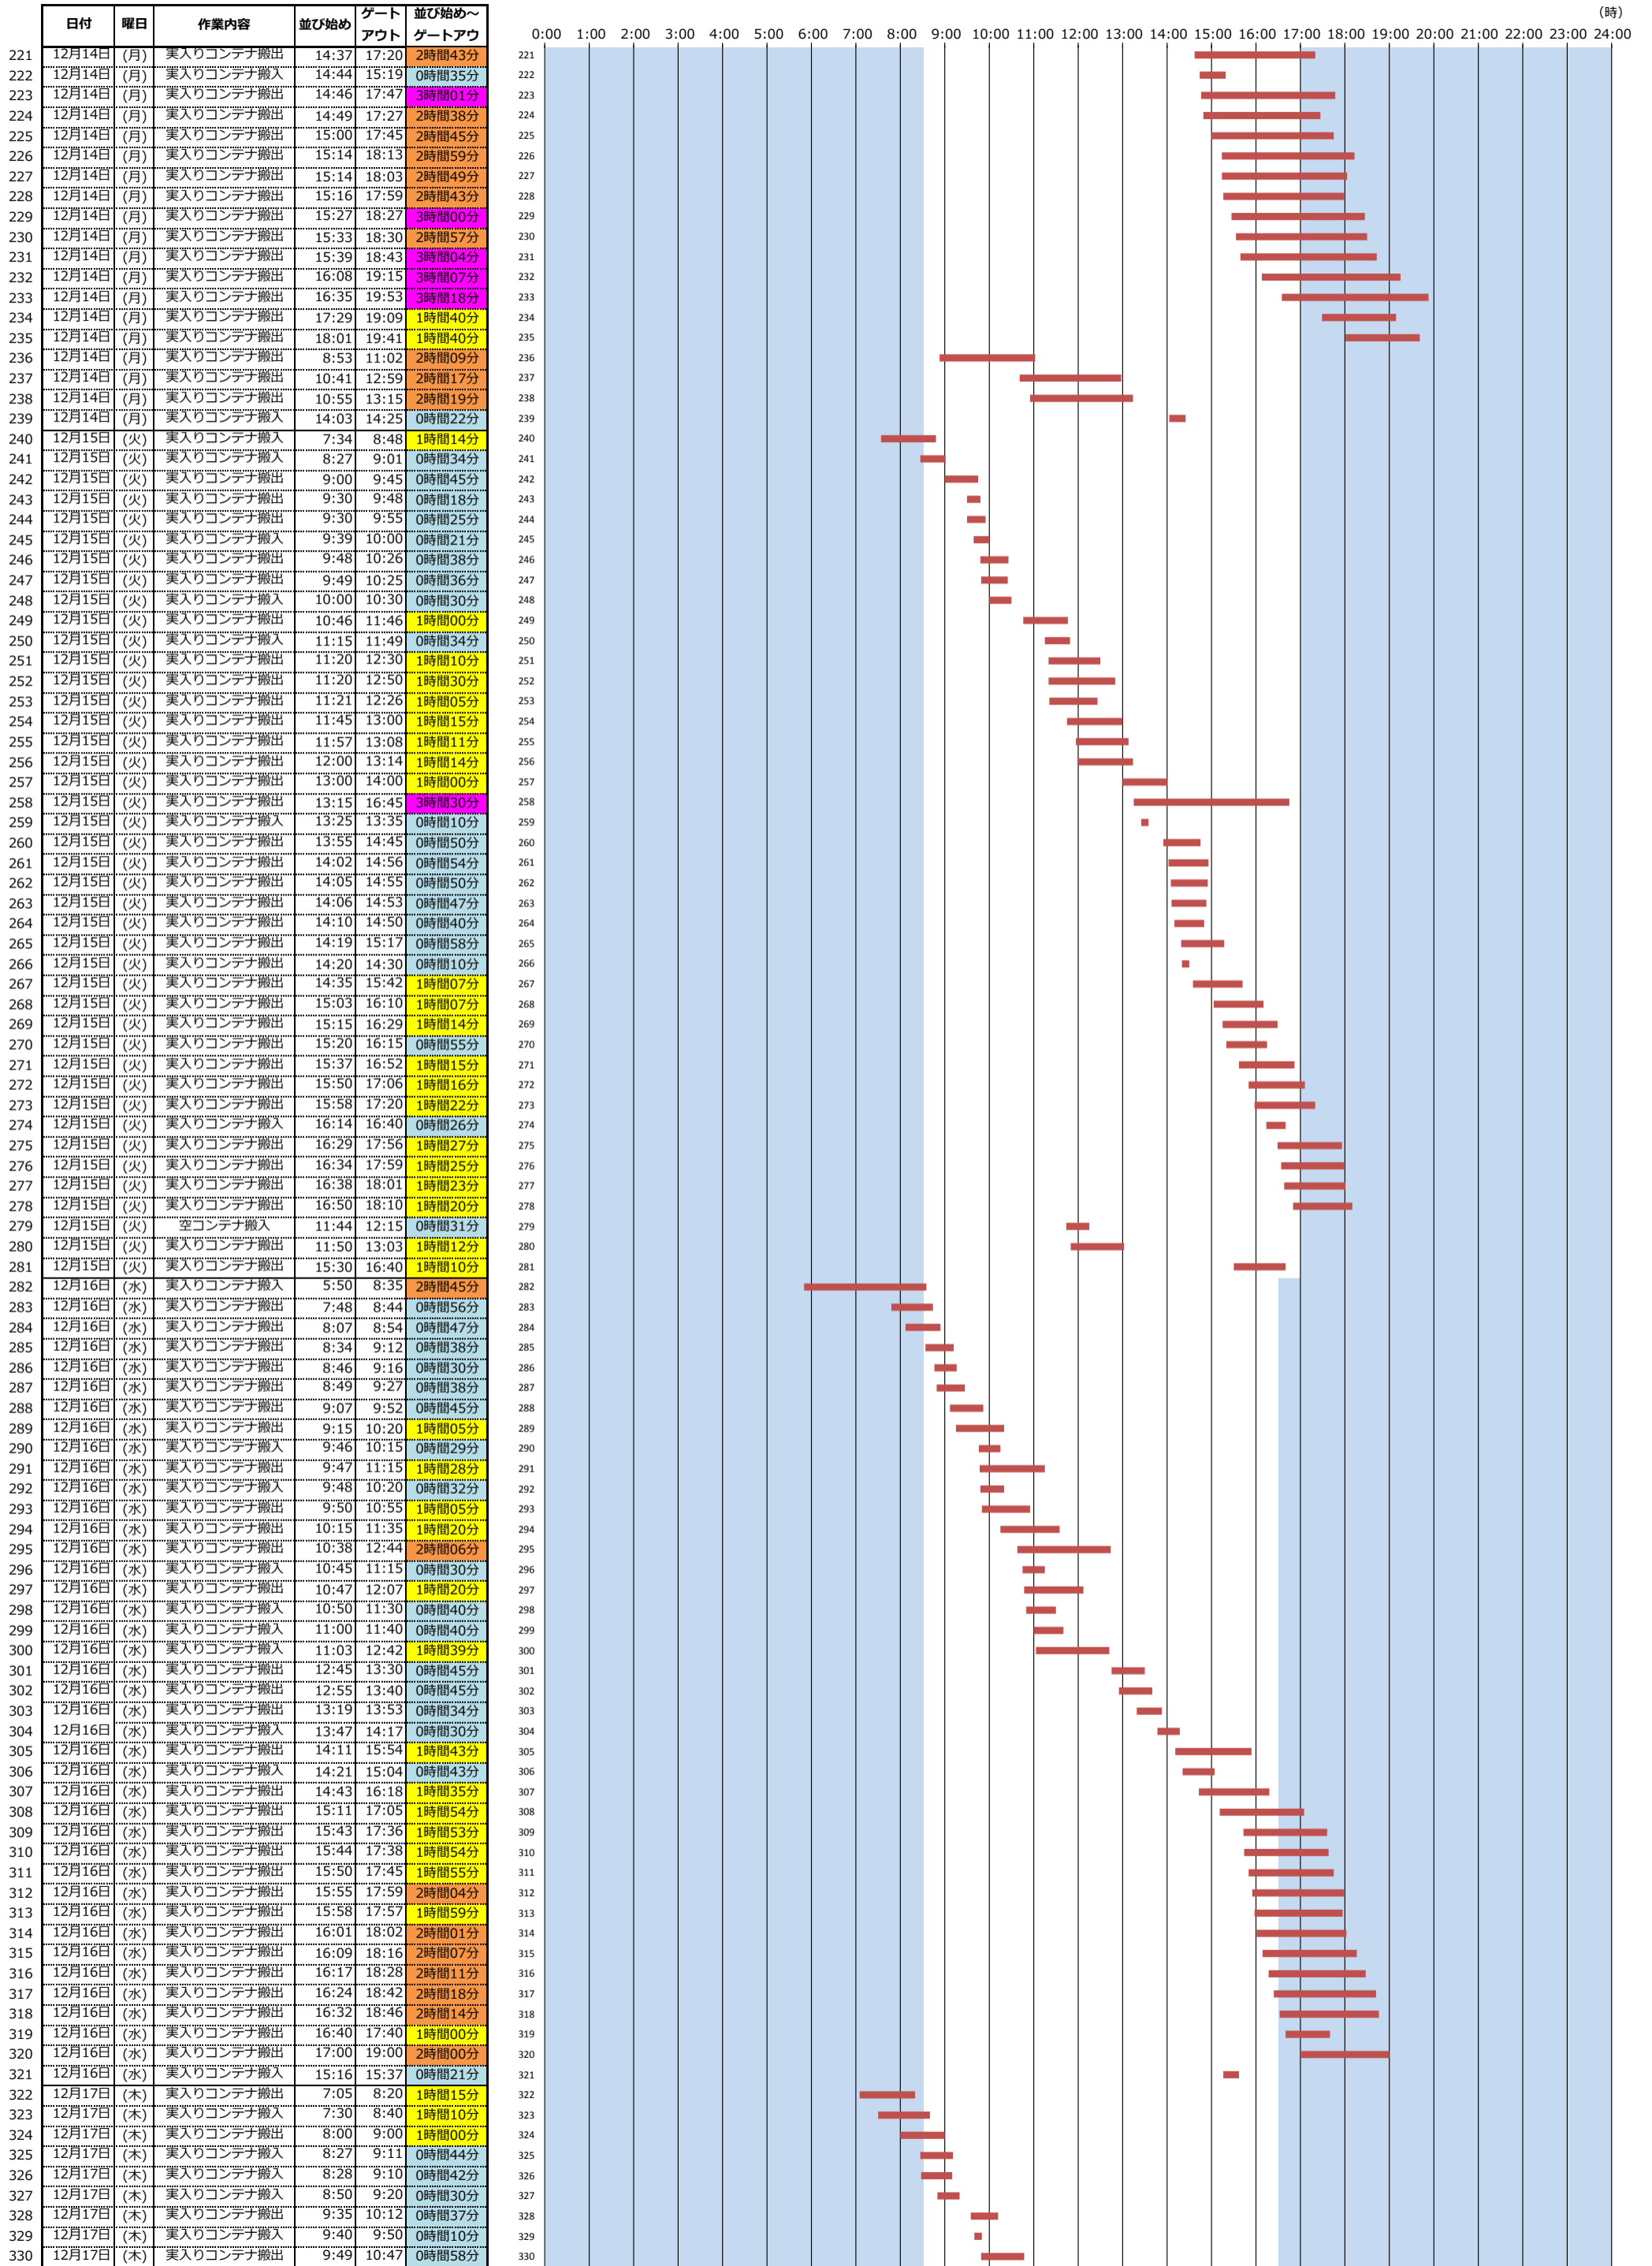

＜東京港各コンテナターミナルにおける海上コンテナ車両待機時間調査(第7回)＞ (平成27年12月7日(月)～平成27年12月28日(月))

青海A-2コンテナターミナル
(住友倉庫/日本通運/第一港運)

(時)