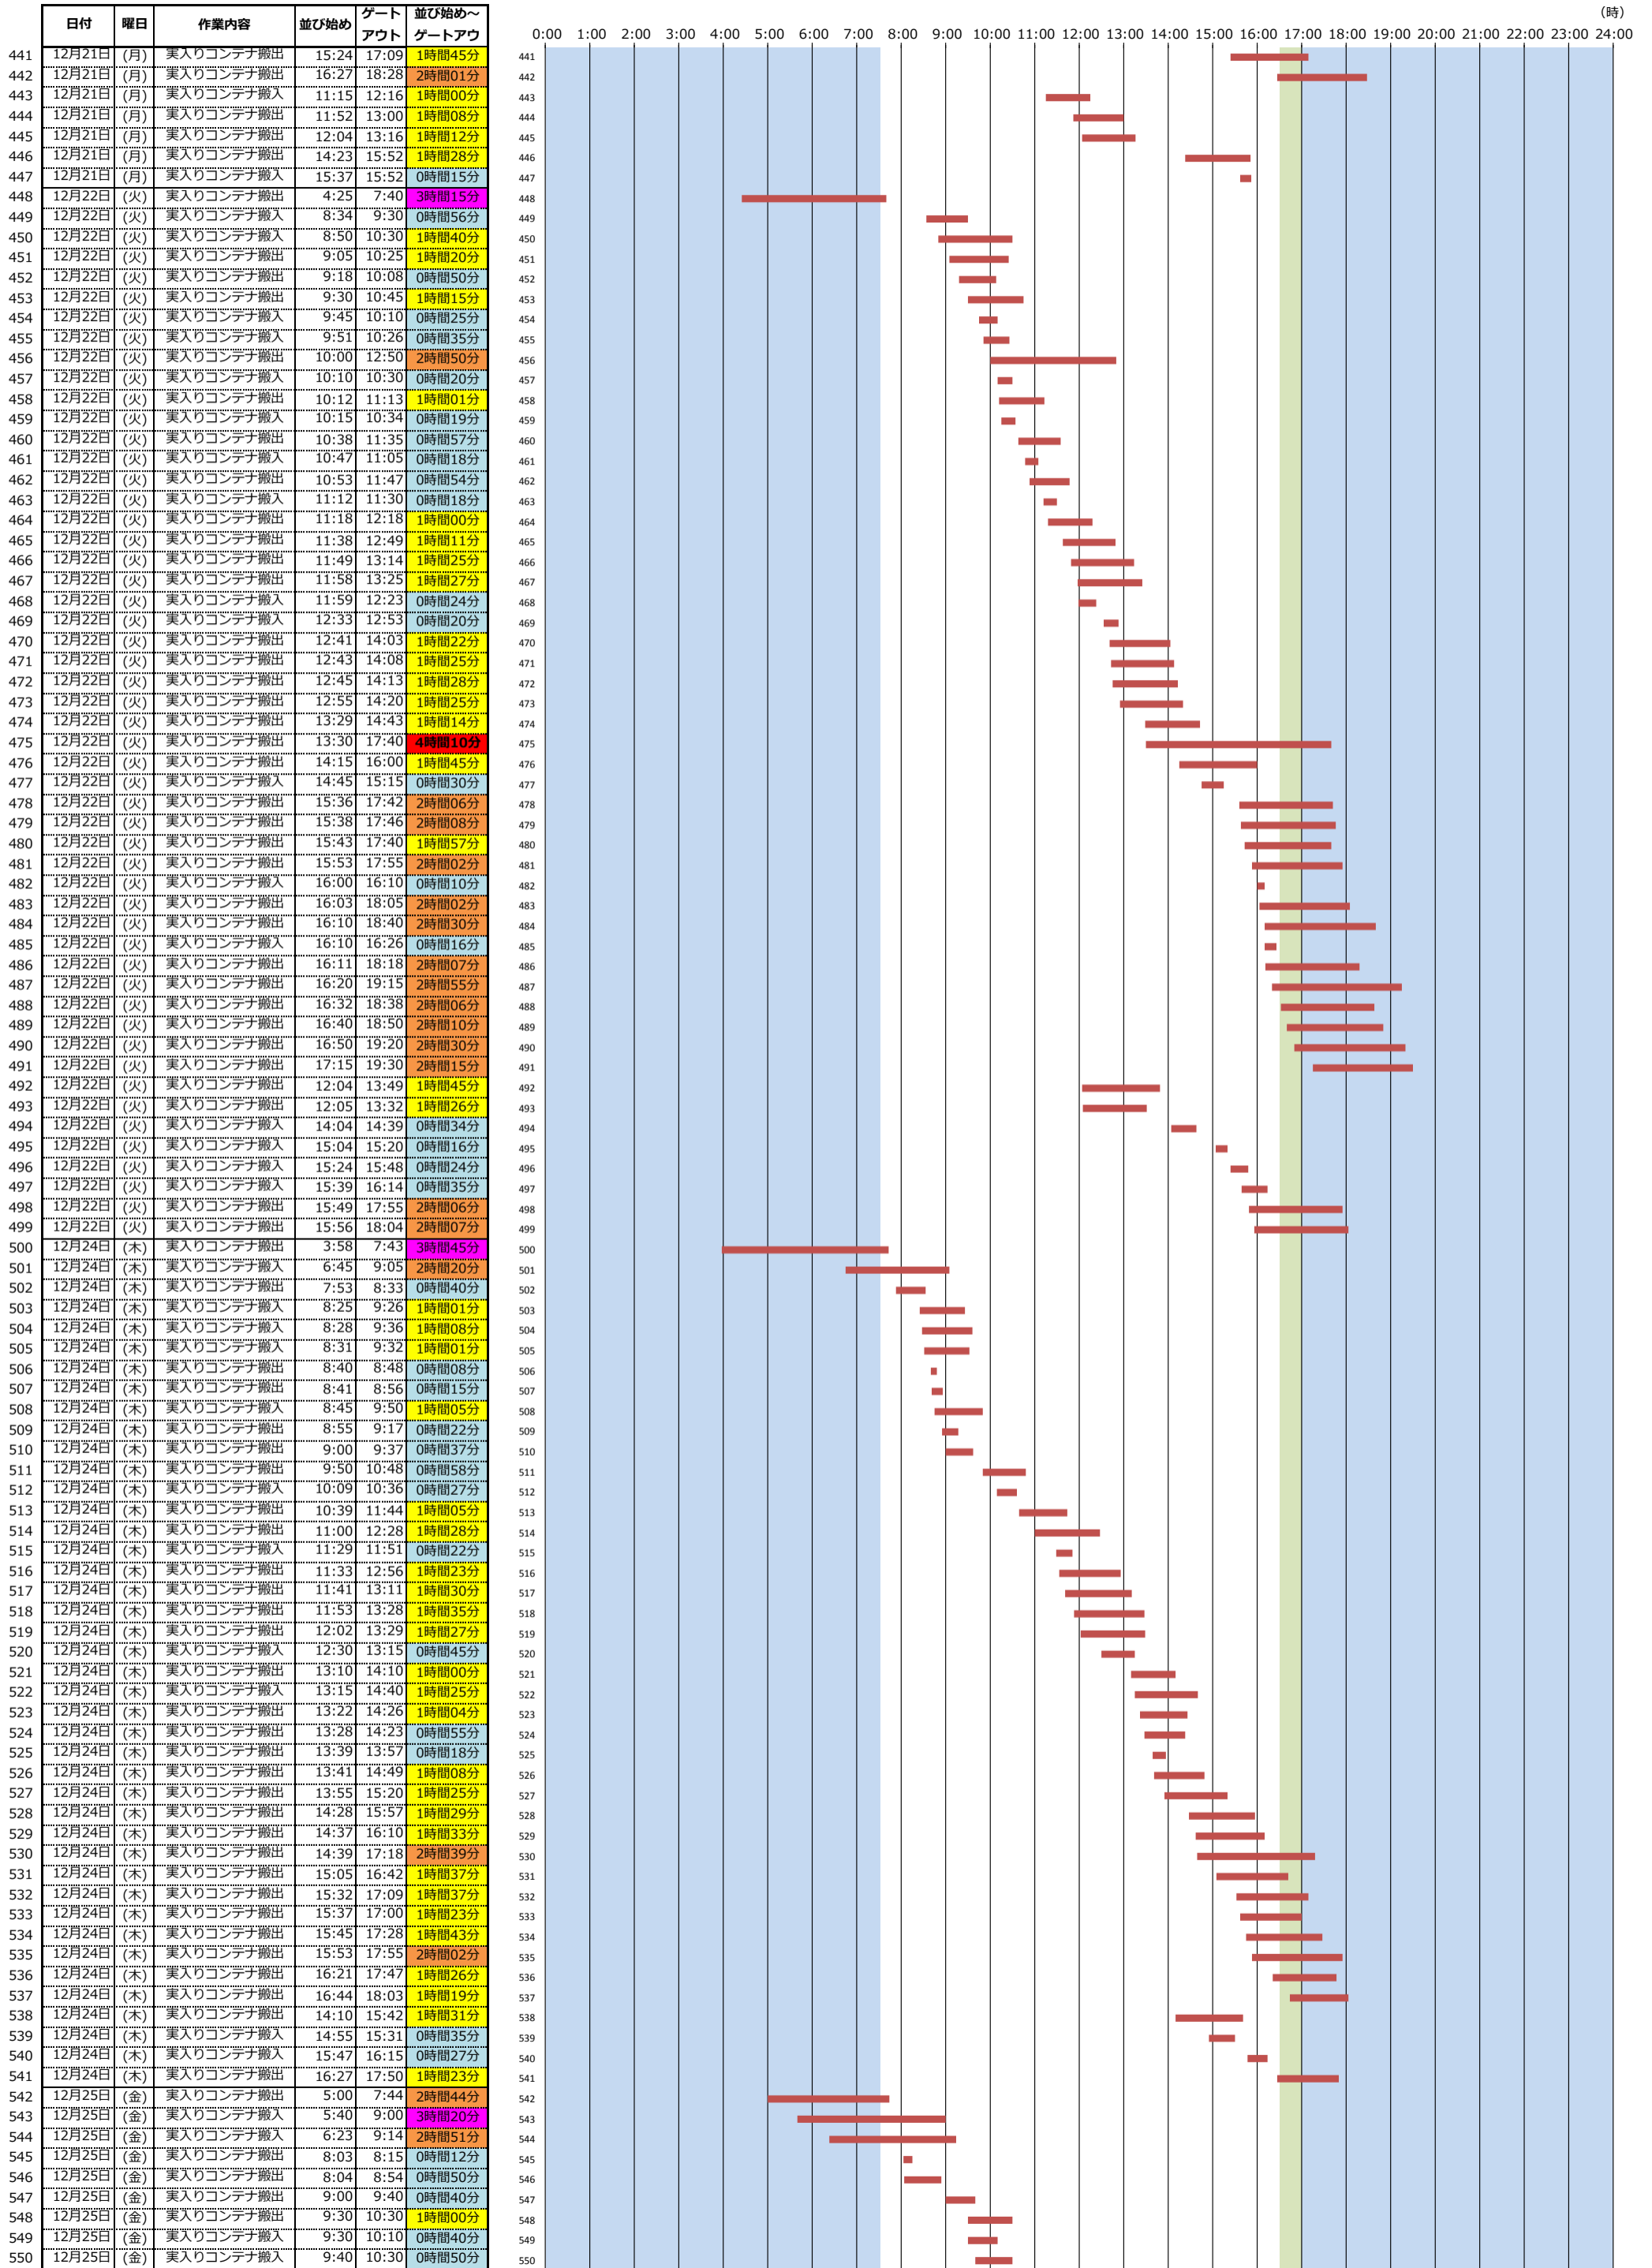

＜東京港各コンテナターミナルにおける海上コンテナ車両待機時間調査(第7回)＞ (平成27年12月7日(月)～平成27年12月28日(月))

青海A-2コンテナターミナル
(住友倉庫/日本通運/第一港運)

土曜日は
搬入11:30 搬出14:00まで

＜東京港各コンテナターミナルにおける海上コンテナ車両待機時間調査(第7回)＞ (平成27年12月7日(月)～平成27年12月28日(月))

青海A-2コンテナターミナル
(住友倉庫/日本通運/第一港運)

(時)

＜東京港各コンテナターミナルにおける海上コンテナ車両待機時間調査(第7回)＞ (平成27年12月7日(月)～平成27年12月28日(月))

青海A-2コンテナターミナル
(住友倉庫/日本通運/第一港運)

＜東京港各コンテナターミナルにおける海上コンテナ車両待機時間調査(第7回)＞ (平成27年12月7日(月)～平成27年12月28日(月))

青海A-2コンテナターミナル
(住友倉庫/日本通運/第一港運)