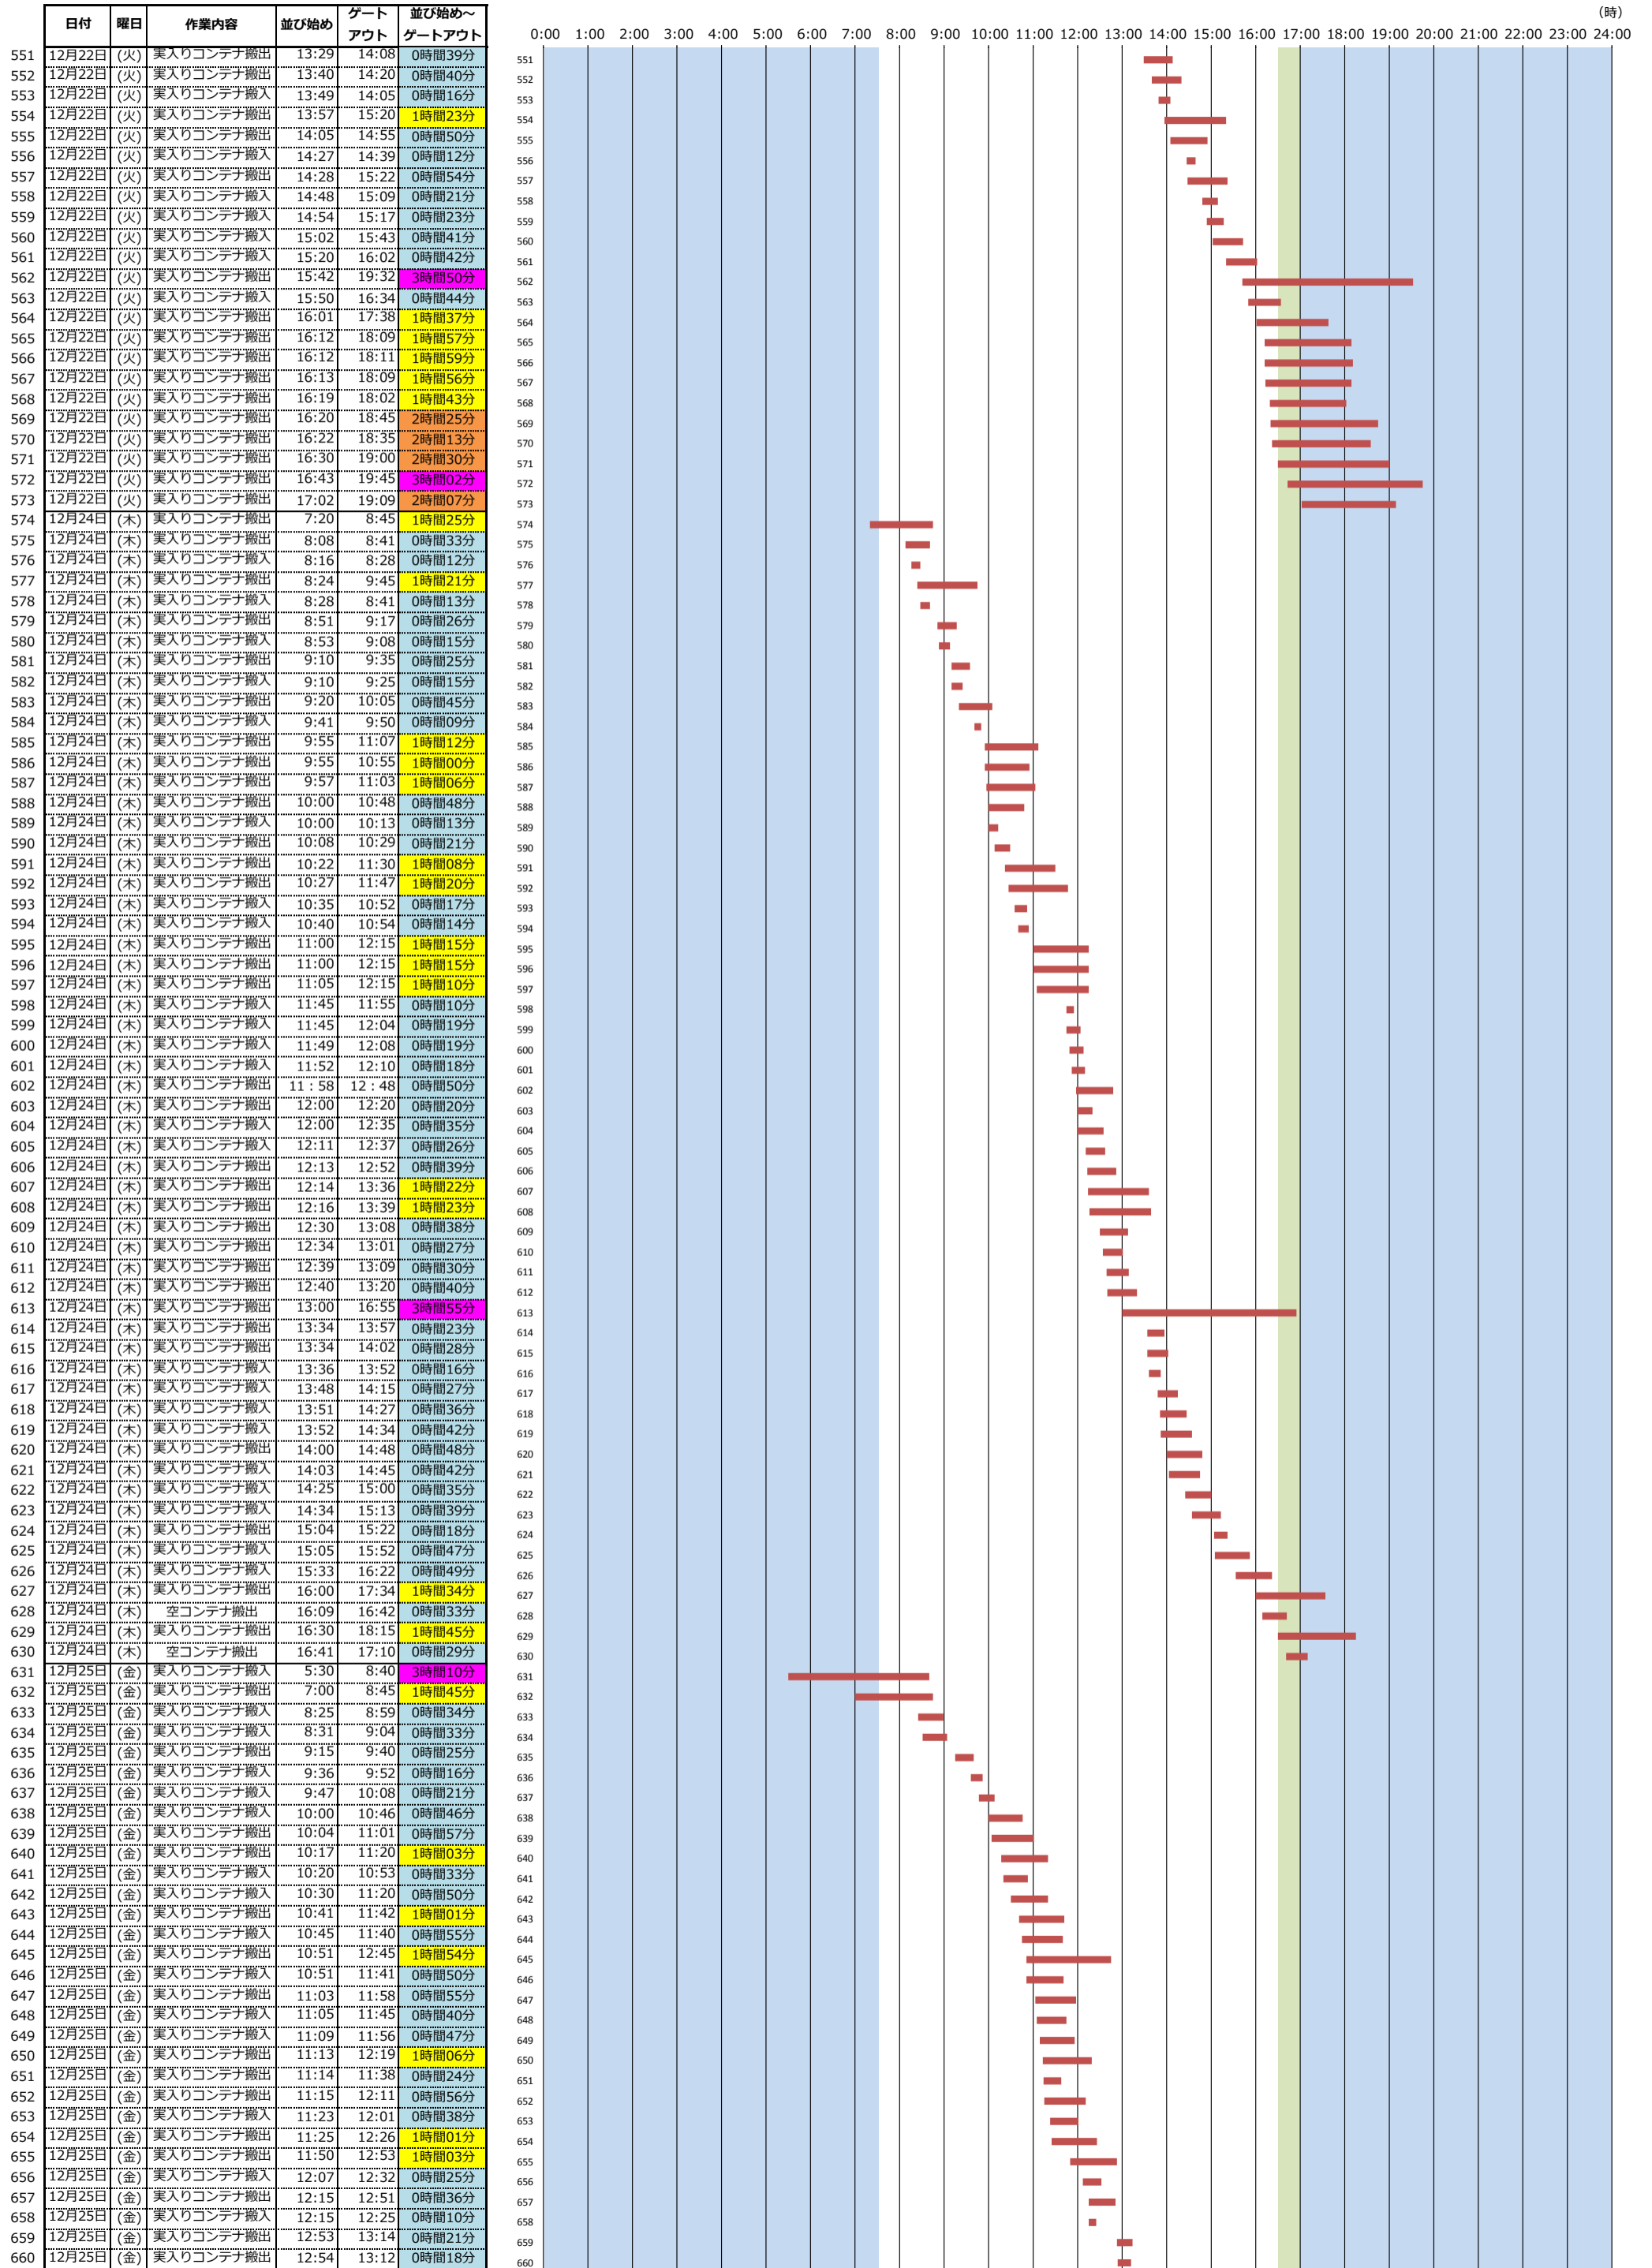

＜東京港各コンテナターミナルにおける海上コンテナ車両待機時間調査(第7回)＞ (平成27年12月7日(月)～平成27年12月28日(月))

青海公共コンテナターミナル(A-1)
(山九・伊勢湾海運)