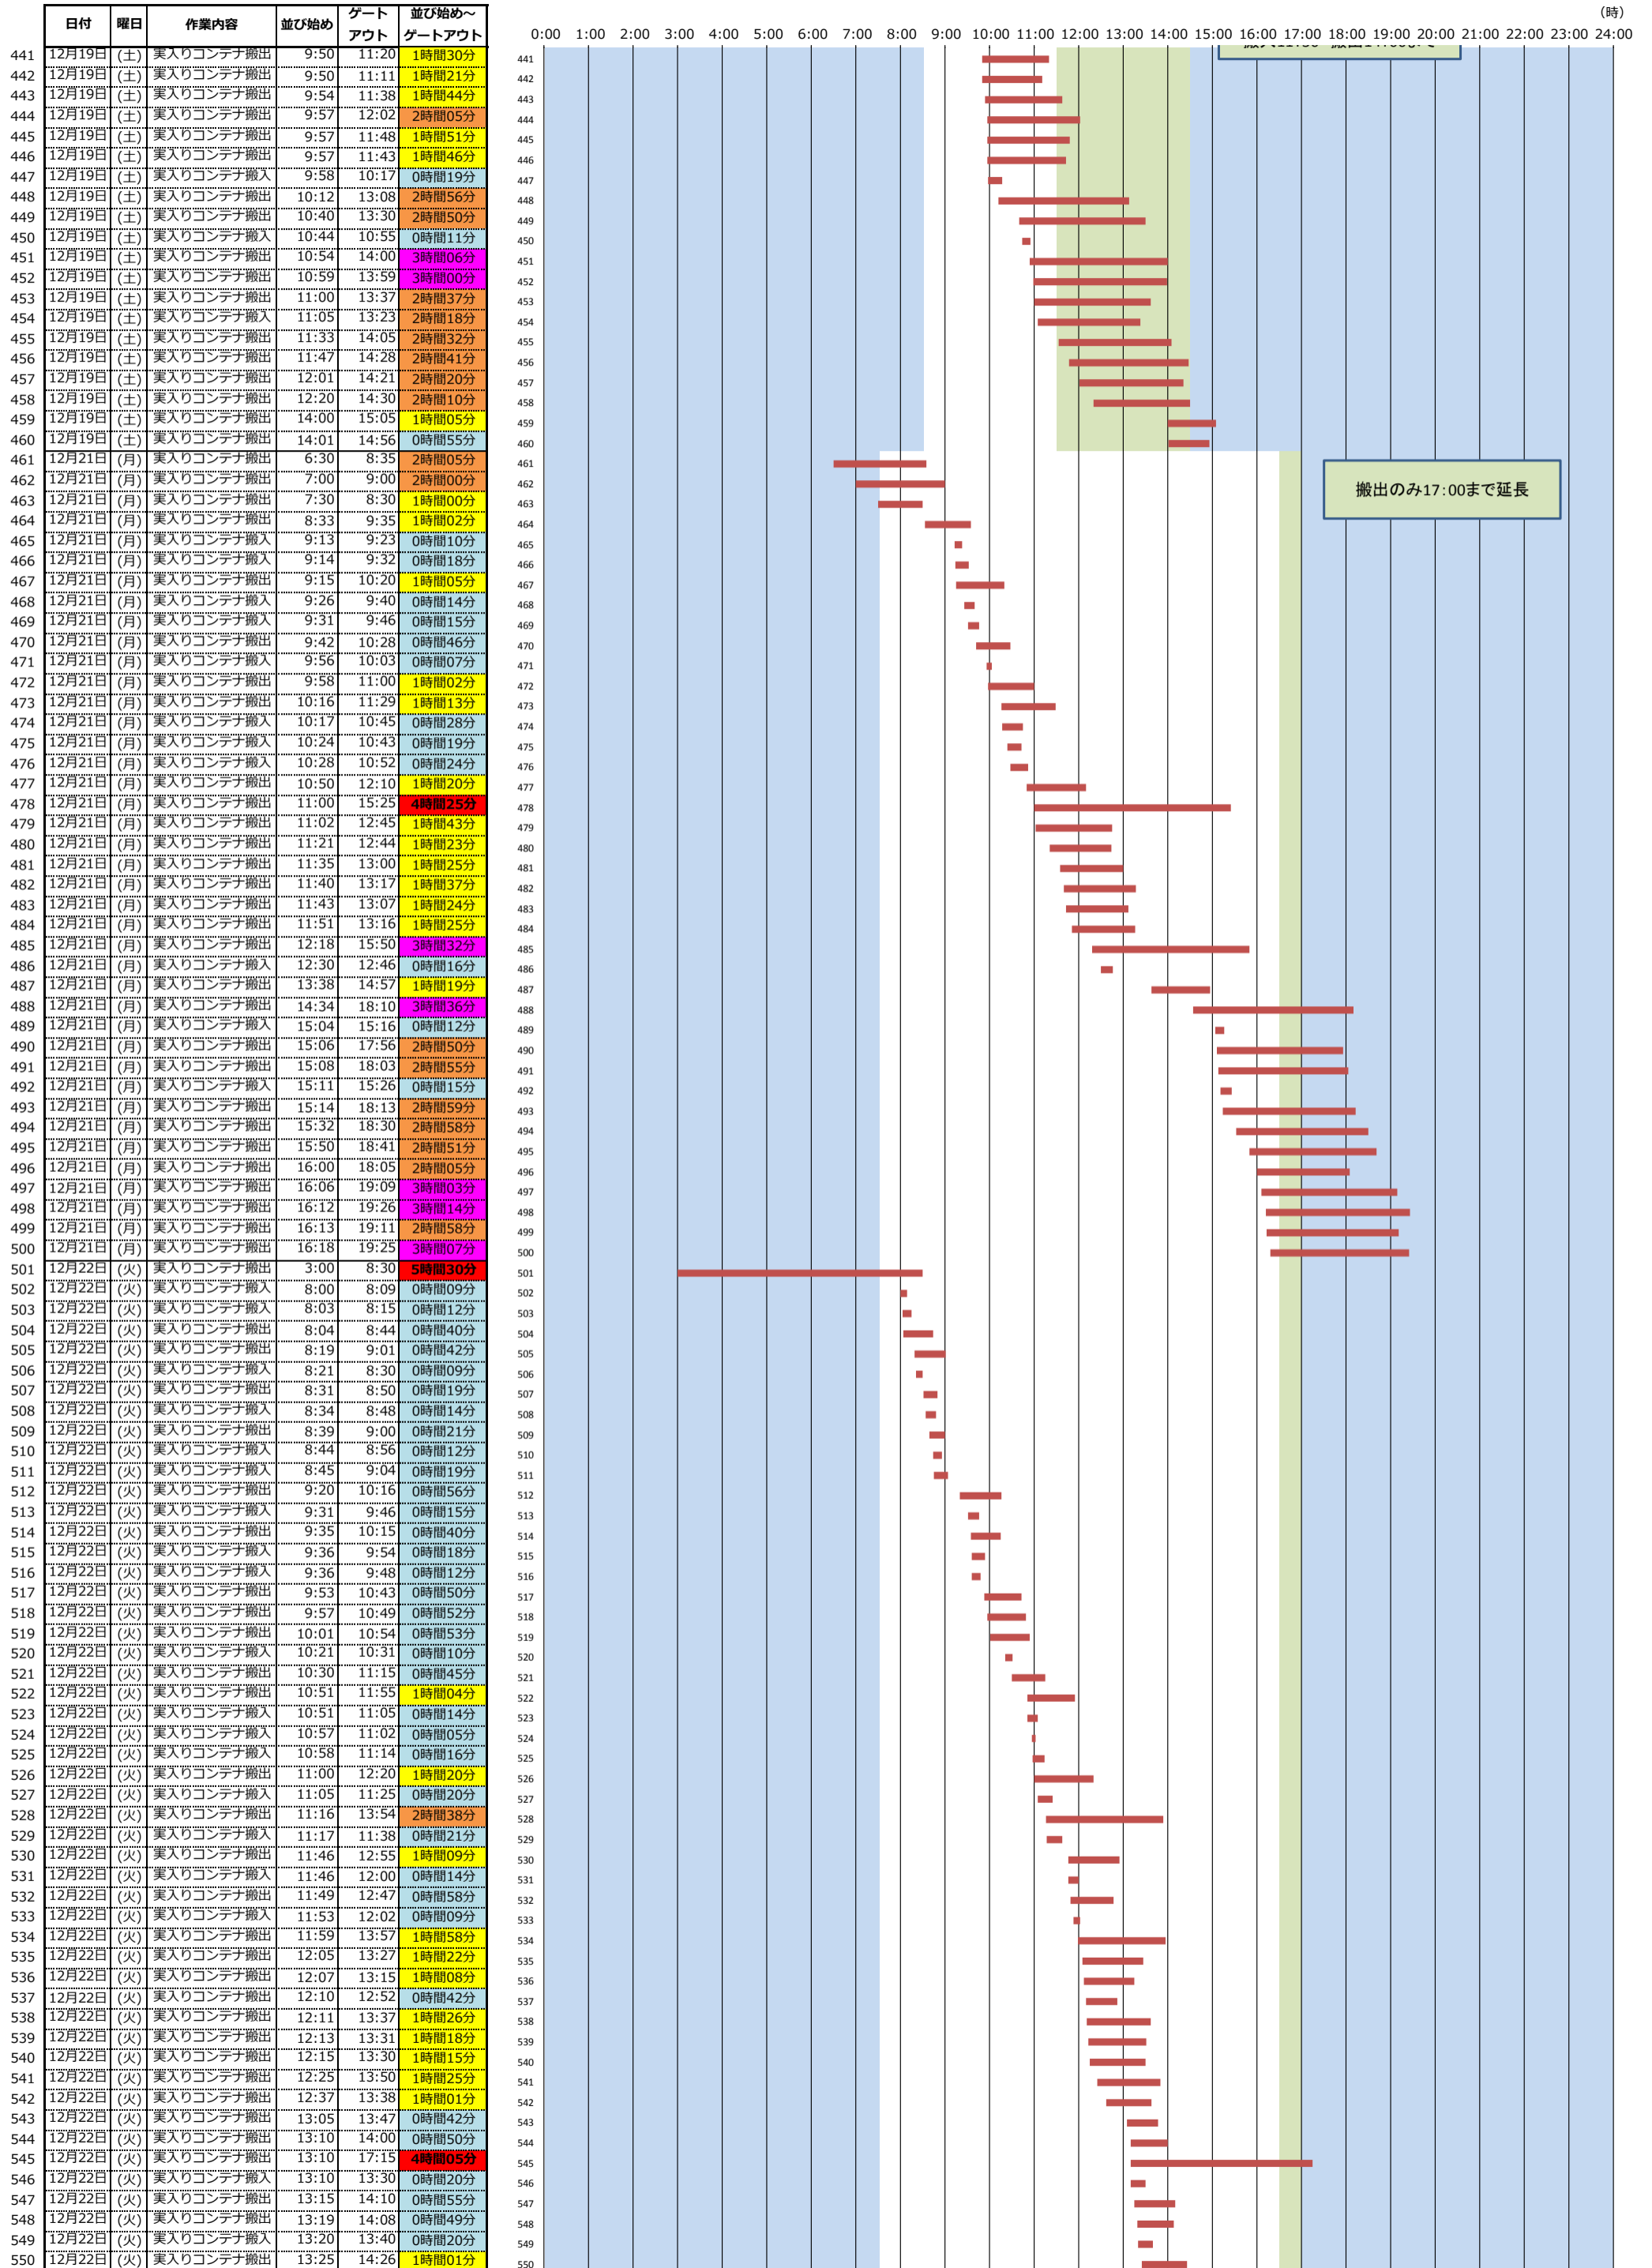

＜東京港各コンテナターミナルにおける海上コンテナ車両待機時間調査(第7回)＞ (平成27年12月7日(月)～平成27年12月28日(月))

青海公共コンテナターミナル(A-1)
(山九・伊勢湾海運)