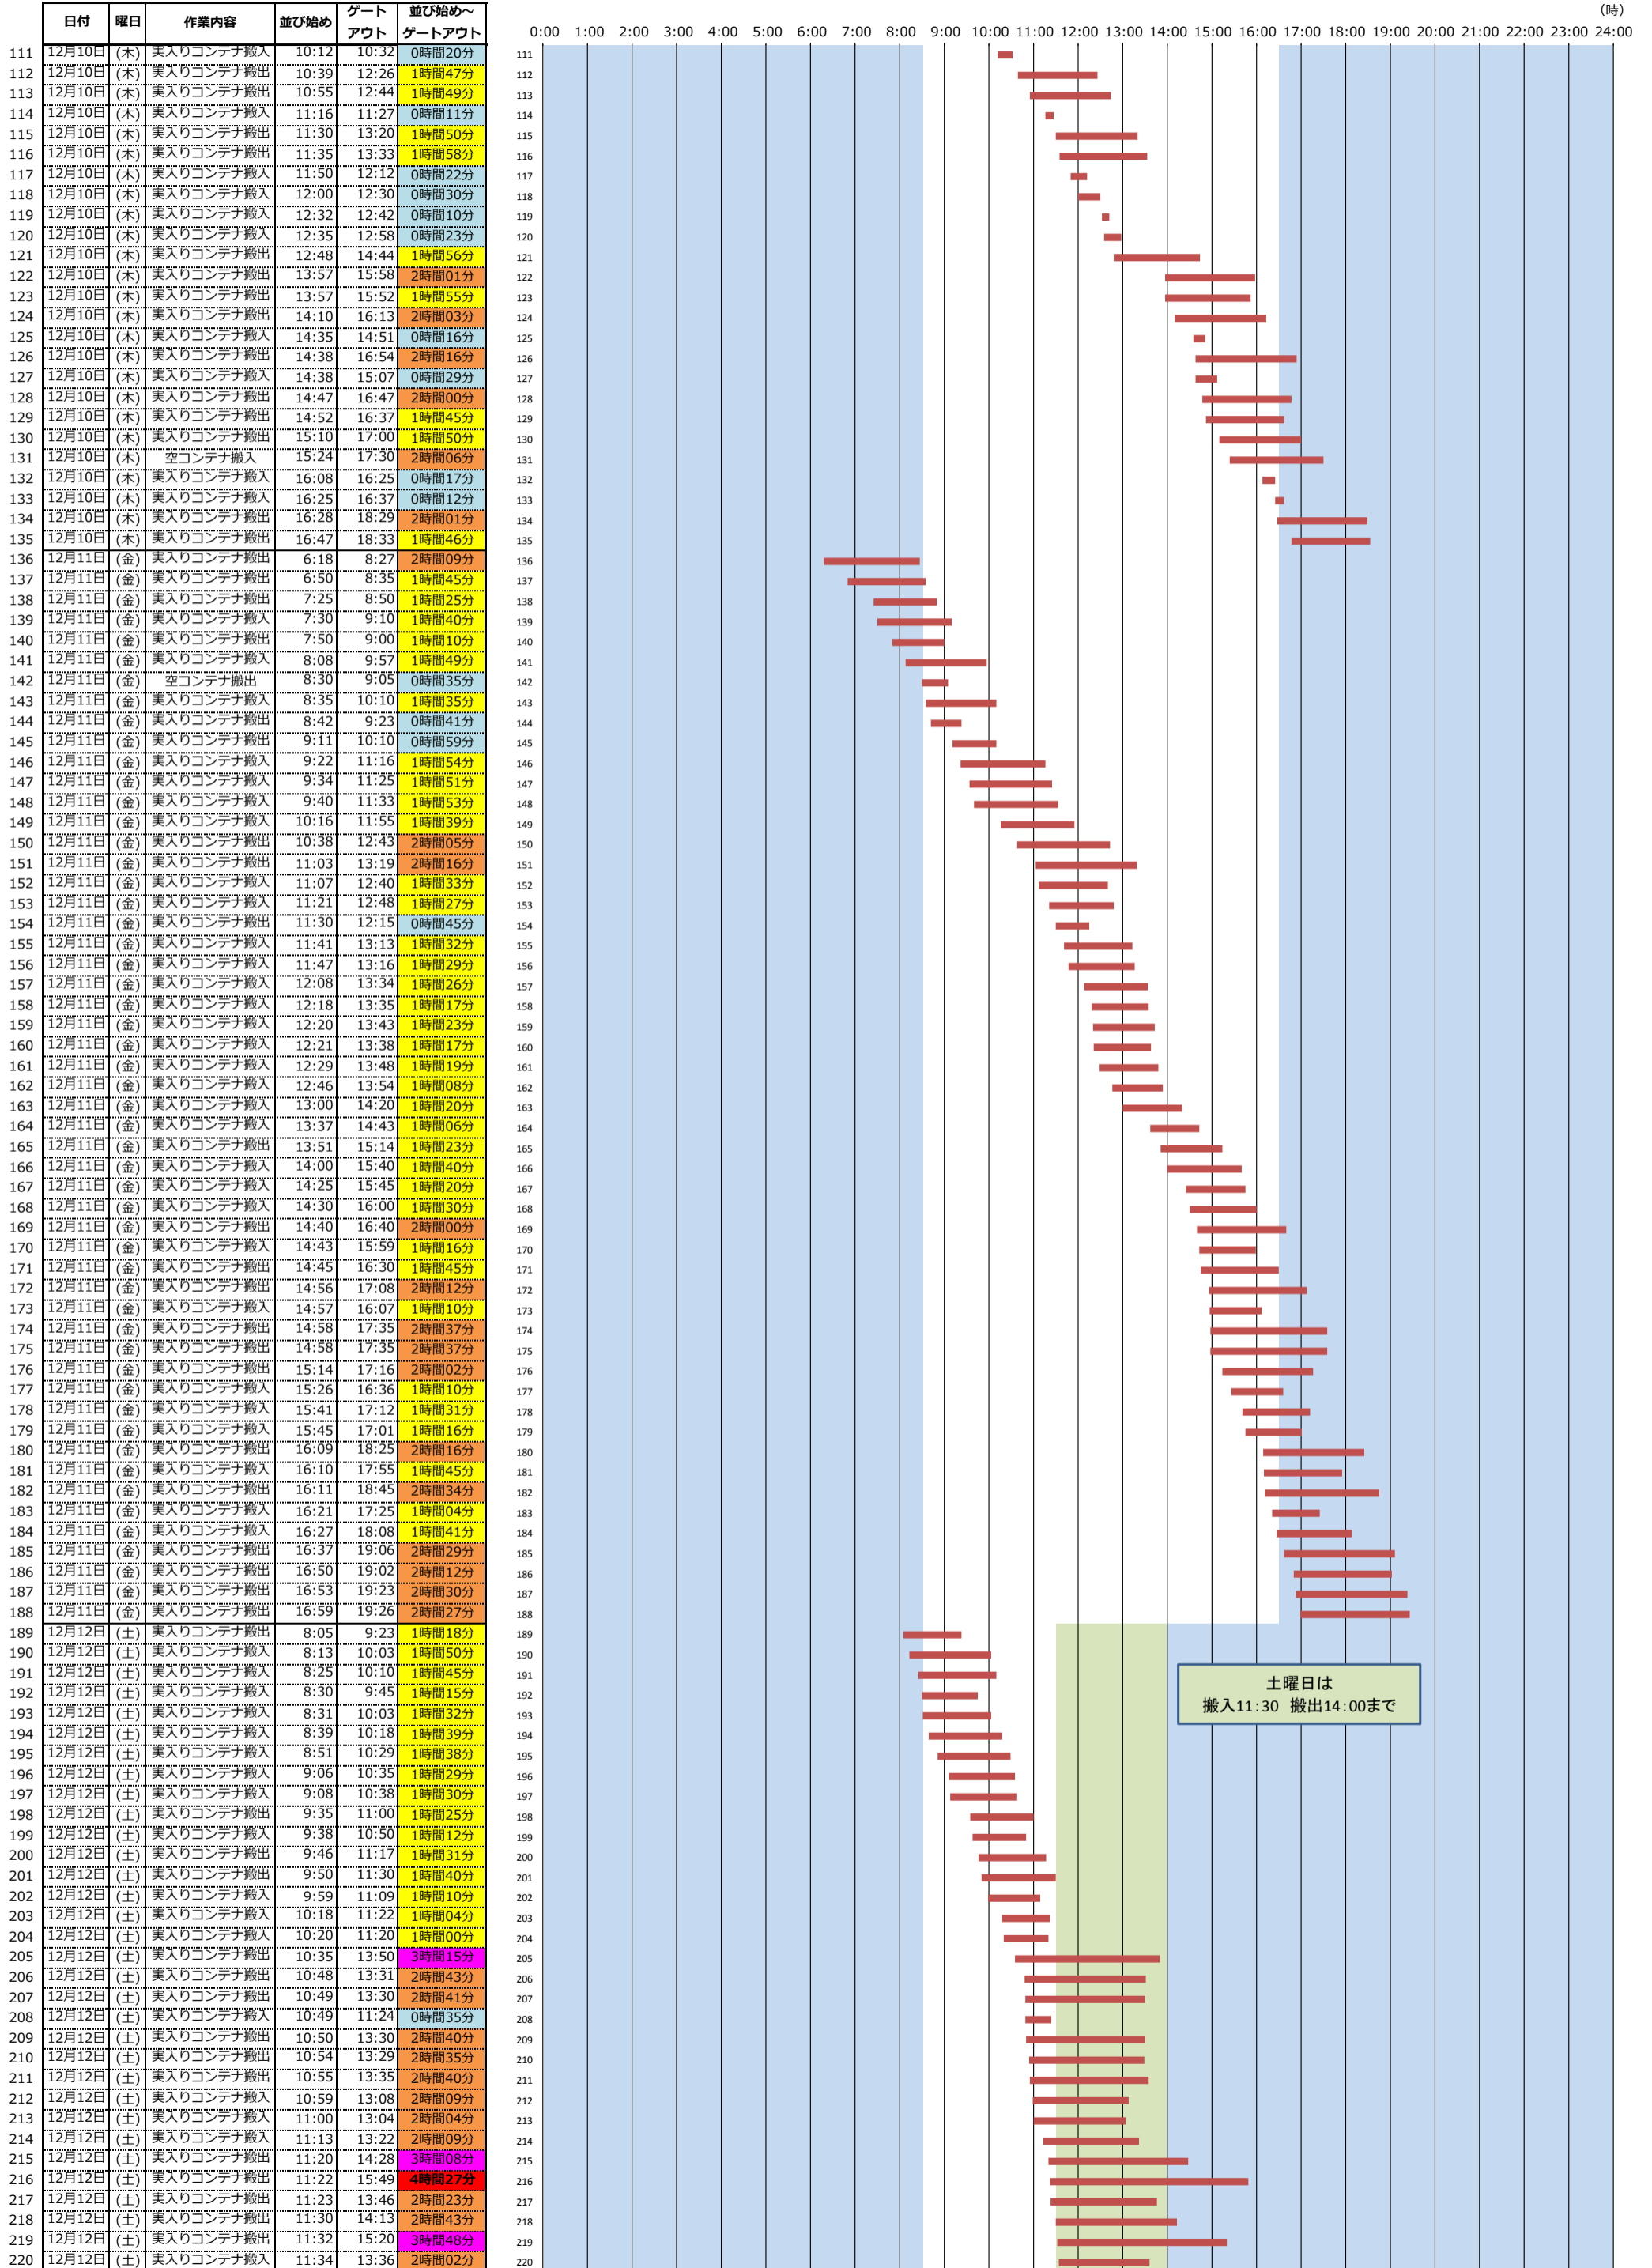

＜東京港各コンテナターミナルにおける海上コンテナ車両待機時間調査(第7回)＞ (平成27年12月7日(月)～平成27年12月28日(月))

青海公共コンテナターミナル(A-1)
(山九・伊勢湾海運)

(時)