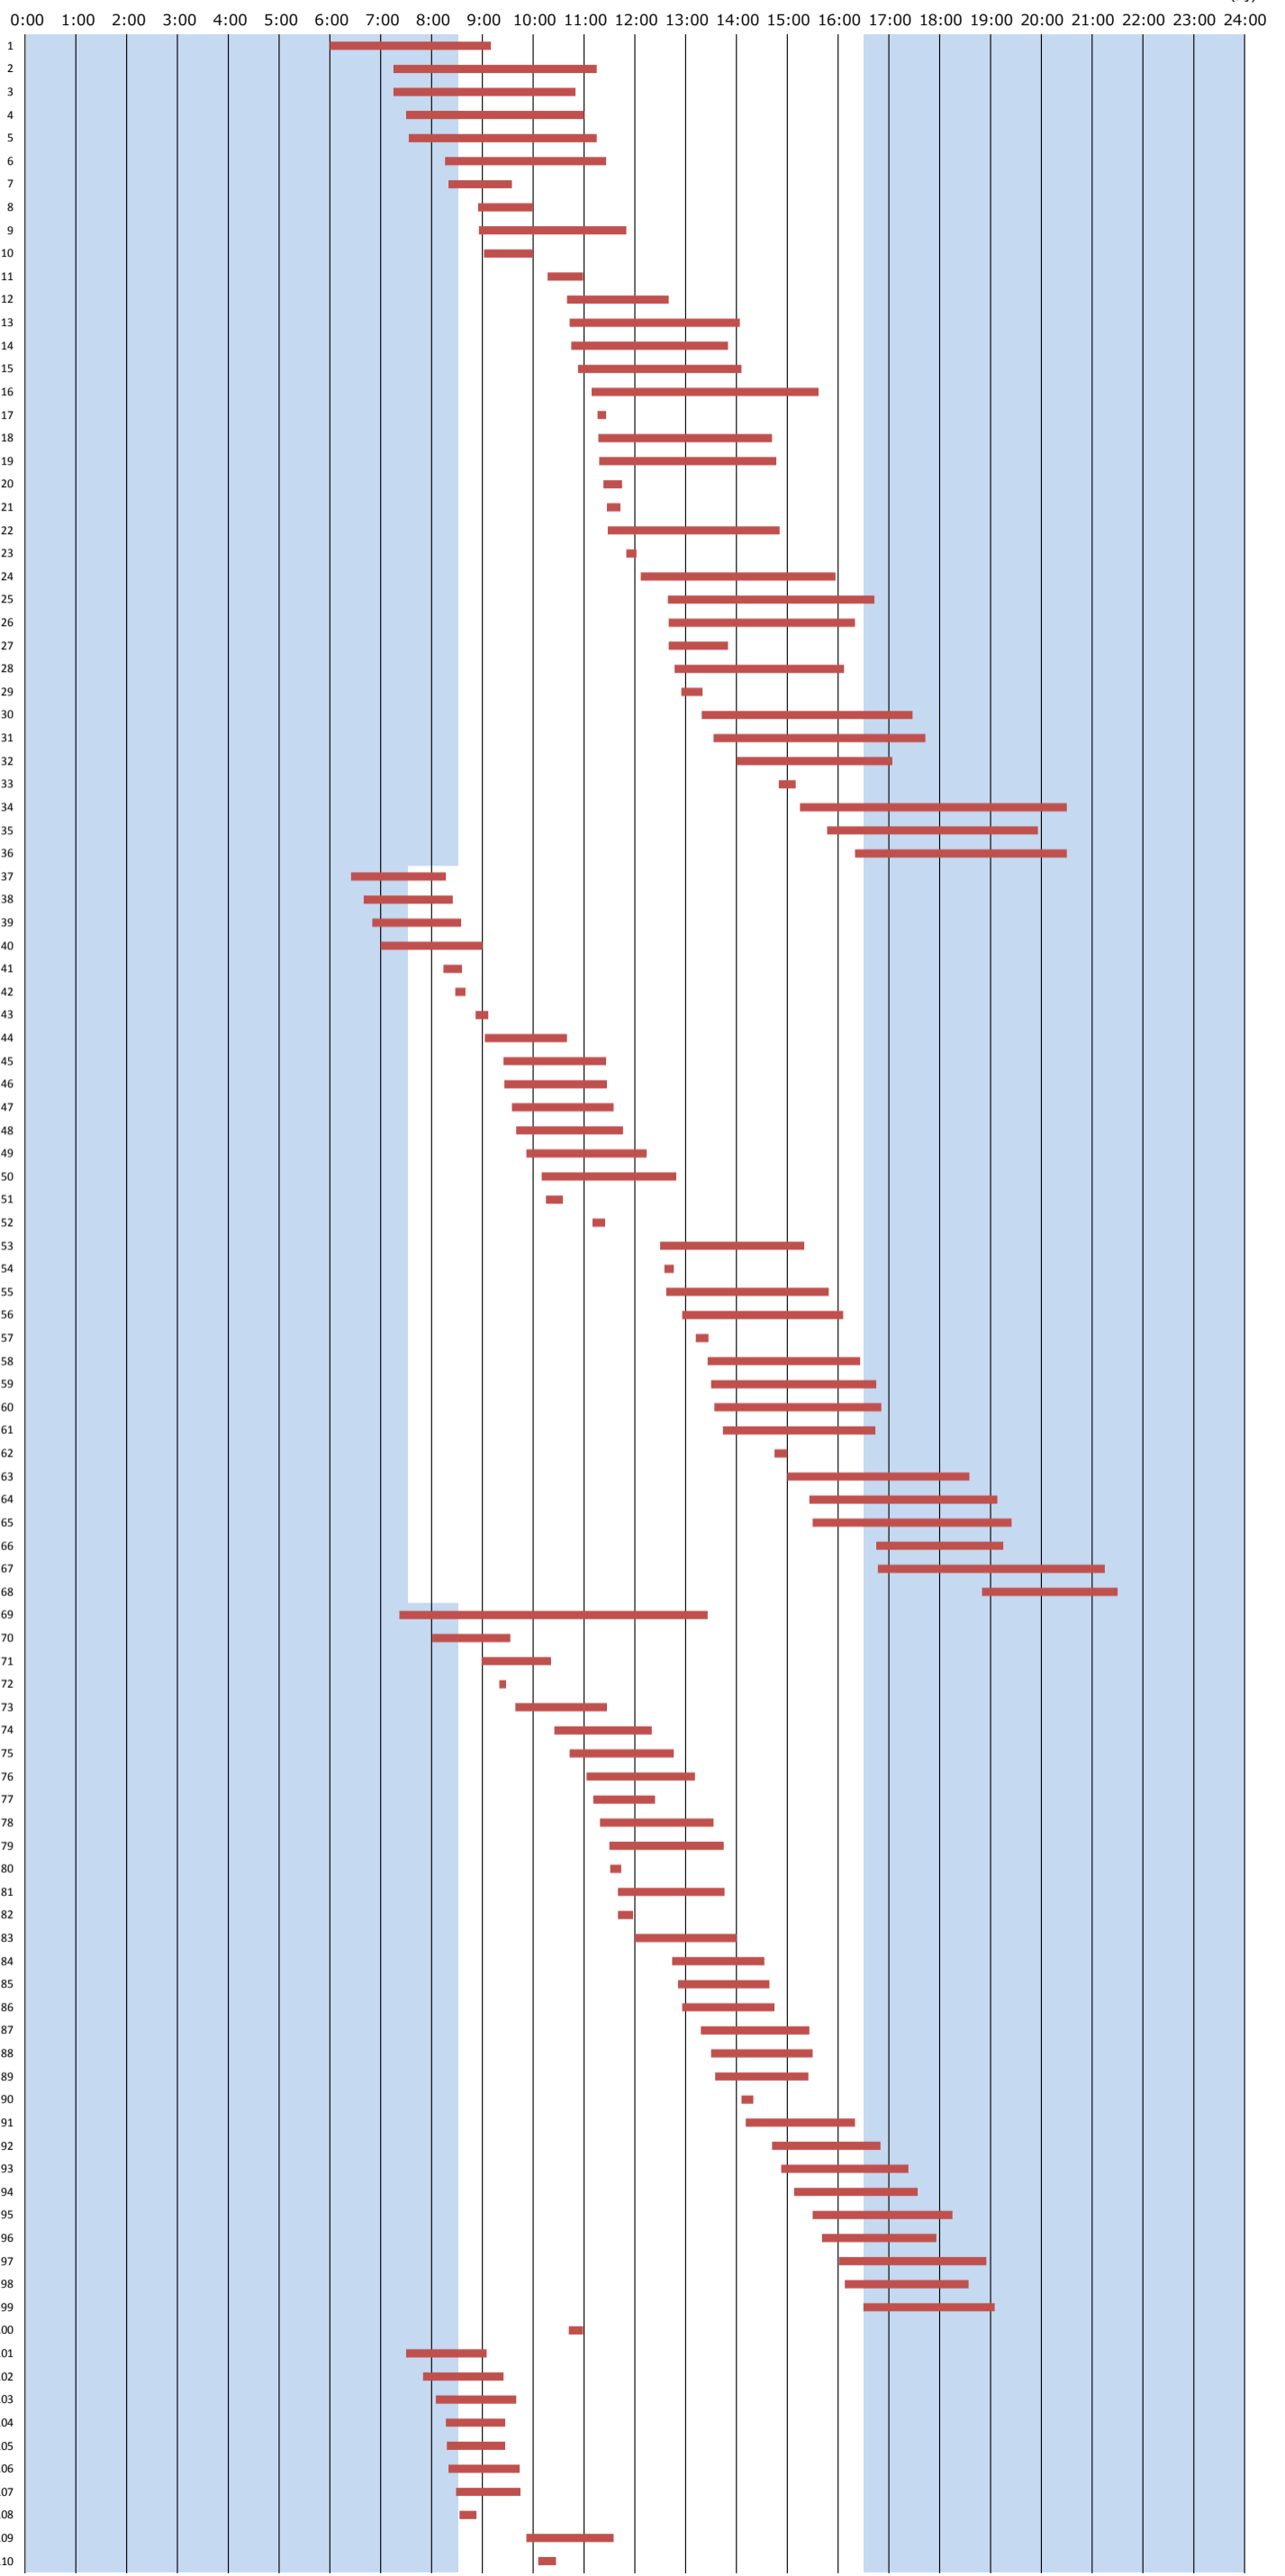

＜東京港各コンテナターミナルにおける海上コンテナ車両待機時間調査(第7回)＞ (平成27年12月7日(月)～平成27年12月28日(月))

青海公共コンテナターミナル(A-1)
(山九・伊勢湾海運)

(時)

日付	曜日	作業内容	並び始め	ゲートアウト	並び始め～ゲートアウト
12月7日	(月)	実入りコンテナ搬入	6:00	9:10	3時間10分
12月7日	(月)	実入りコンテナ搬出	7:15	11:15	4時間00分
12月7日	(月)	実入りコンテナ搬出	7:15	10:50	3時間35分
12月7日	(月)	実入りコンテナ搬出	7:30	11:00	3時間30分
12月7日	(月)	実入りコンテナ搬出	7:33	11:15	3時間42分
12月7日	(月)	実入りコンテナ搬出	8:16	11:26	3時間10分
12月7日	(月)	実入りコンテナ搬入	8:20	9:35	1時間15分
12月7日	(月)	実入りコンテナ搬入	8:55	10:00	1時間05分
12月7日	(月)	実入りコンテナ搬出	8:56	11:50	2時間54分
12月7日	(月)	実入りコンテナ搬入	9:02	10:00	0時間58分
12月7日	(月)	実入りコンテナ搬入	10:17	10:59	0時間42分
12月7日	(月)	空コンテナ搬入	10:40	12:40	2時間00分
12月7日	(月)	実入りコンテナ搬出	10:43	14:04	3時間21分
12月7日	(月)	実入りコンテナ搬出	10:45	13:50	3時間05分
12月7日	(月)	実入りコンテナ搬出	10:53	14:06	3時間13分
12月7日	(月)	実入りコンテナ搬出	11:09	15:37	4時間28分
12月7日	(月)	実入りコンテナ搬入	11:16	11:26	0時間10分
12月7日	(月)	実入りコンテナ搬出	11:17	14:42	3時間25分
12月7日	(月)	実入りコンテナ搬出	11:18	14:47	3時間29分
12月7日	(月)	実入りコンテナ搬入	11:23	11:45	0時間22分
12月7日	(月)	実入りコンテナ搬入	11:27	11:43	0時間16分
12月7日	(月)	実入りコンテナ搬出	11:28	14:51	3時間23分
12月7日	(月)	実入りコンテナ搬入	11:50	12:02	0時間12分
12月7日	(月)	実入りコンテナ搬出	12:07	15:57	3時間50分
12月7日	(月)	実入りコンテナ搬出	12:39	16:43	4時間04分
12月7日	(月)	実入りコンテナ搬出	12:40	16:20	3時間40分
12月7日	(月)	実入りコンテナ搬出	12:40	13:50	1時間10分
12月7日	(月)	実入りコンテナ搬出	12:47	16:07	3時間20分
12月7日	(月)	実入りコンテナ搬入	12:55	13:20	0時間25分
12月7日	(月)	実入りコンテナ搬出	13:19	17:28	4時間09分
12月7日	(月)	空コンテナ搬出	13:33	17:43	4時間10分
12月7日	(月)	実入りコンテナ搬出	14:00	17:04	3時間04分
12月7日	(月)	実入りコンテナ搬入	14:50	15:10	0時間20分
12月7日	(月)	実入りコンテナ搬出	15:15	20:30	5時間15分
12月7日	(月)	実入りコンテナ搬出	15:47	19:56	4時間09分
12月7日	(月)	実入りコンテナ搬出	16:20	20:30	4時間10分
12月8日	(火)	実入りコンテナ搬出	6:25	8:17	1時間52分
12月8日	(火)	実入りコンテナ搬出	6:40	8:25	1時間45分
12月8日	(火)	実入りコンテナ搬出	6:50	8:35	1時間45分
12月8日	(火)	実入りコンテナ搬出	7:00	9:00	2時間00分
12月8日	(火)	実入りコンテナ搬入	8:14	8:36	0時間22分
12月8日	(火)	実入りコンテナ搬入	8:28	8:40	0時間12分
12月8日	(火)	実入りコンテナ搬入	8:52	9:07	0時間15分
12月8日	(火)	実入りコンテナ搬出	9:03	10:40	1時間37分
12月8日	(火)	実入りコンテナ搬出	9:25	11:26	2時間01分
12月8日	(火)	実入りコンテナ搬出	9:26	11:27	2時間01分
12月8日	(火)	実入りコンテナ搬出	9:35	11:35	2時間00分
12月8日	(火)	実入りコンテナ搬出	9:40	11:46	2時間06分
12月8日	(火)	実入りコンテナ搬出	9:52	12:14	2時間22分
12月8日	(火)	実入りコンテナ搬出	10:10	12:49	2時間39分
12月8日	(火)	実入りコンテナ搬入	10:15	10:35	0時間20分
12月8日	(火)	実入りコンテナ搬入	11:10	11:25	0時間15分
12月8日	(火)	実入りコンテナ搬出	12:30	15:20	2時間50分
12月8日	(火)	実入りコンテナ搬入	12:35	12:46	0時間11分
12月8日	(火)	実入りコンテナ搬出	12:37	15:49	3時間12分
12月8日	(火)	実入りコンテナ搬出	12:56	16:06	3時間10分
12月8日	(火)	実入りコンテナ搬入	13:12	13:27	0時間15分
12月8日	(火)	実入りコンテナ搬出	13:26	16:26	3時間00分
12月8日	(火)	実入りコンテナ搬出	13:30	16:45	3時間15分
12月8日	(火)	実入りコンテナ搬出	13:34	16:51	3時間17分
12月8日	(火)	実入りコンテナ搬出	13:44	16:44	3時間00分
12月8日	(火)	実入りコンテナ搬入	14:45	15:00	0時間15分
12月8日	(火)	実入りコンテナ搬出	15:00	18:35	3時間35分
12月8日	(火)	実入りコンテナ搬出	15:26	19:08	3時間42分
12月8日	(火)	実入りコンテナ搬出	15:30	19:25	3時間55分
12月8日	(火)	実入りコンテナ搬出	16:45	19:15	2時間30分
12月8日	(火)	実入りコンテナ搬出	16:47	21:15	4時間28分
12月8日	(火)	実入りコンテナ搬出	18:50	21:30	2時間40分
12月9日	(水)	実入りコンテナ搬出	7:22	13:26	6時間04分
12月9日	(水)	実入りコンテナ搬出	8:01	9:33	1時間32分
12月9日	(水)	実入りコンテナ搬出	8:59	10:21	1時間22分
12月9日	(水)	実入りコンテナ搬入	9:20	9:28	0時間08分
12月9日	(水)	実入りコンテナ搬出	9:39	11:27	1時間48分
12月9日	(水)	実入りコンテナ搬出	10:25	12:20	1時間55分
12月9日	(水)	実入りコンテナ搬出	10:43	12:46	2時間03分
12月9日	(水)	実入りコンテナ搬出	11:03	13:11	2時間08分
12月9日	(水)	実入りコンテナ搬出	11:11	12:24	1時間13分
12月9日	(水)	実入りコンテナ搬出	11:19	13:33	2時間14分
12月9日	(水)	実入りコンテナ搬出	11:30	13:45	2時間15分
12月9日	(水)	実入りコンテナ搬入	11:31	11:44	0時間13分
12月9日	(水)	実入りコンテナ搬出	11:40	13:46	2時間06分
12月9日	(水)	実入りコンテナ搬入	11:40	11:58	0時間18分
12月9日	(水)	実入りコンテナ搬出	12:00	14:00	2時間00分
12月9日	(水)	実入りコンテナ搬出	12:44	14:33	1時間49分
12月9日	(水)	実入りコンテナ搬出	12:51	14:39	1時間48分
12月9日	(水)	実入りコンテナ搬出	12:56	14:45	1時間49分
12月9日	(水)	実入りコンテナ搬入	13:18	15:26	2時間08分
12月9日	(水)	実入りコンテナ搬出	13:30	15:30	2時間00分
12月9日	(水)	実入りコンテナ搬出	13:35	15:25	1時間50分
12月9日	(水)	実入りコンテナ搬入	14:06	14:20	0時間14分
12月9日	(水)	実入りコンテナ搬出	14:11	16:20	2時間09分
12月9日	(水)	実入りコンテナ搬出	14:42	16:50	2時間08分
12月9日	(水)	実入りコンテナ搬出	14:53	17:23	2時間30分
12月9日	(水)	実入りコンテナ搬出	15:08	17:34	2時間26分
12月9日	(水)	実入りコンテナ搬出	15:30	18:15	2時間45分
12月9日	(水)	実入りコンテナ搬出	15:41	17:56	2時間15分
12月9日	(水)	実入りコンテナ搬出	16:01	18:55	2時間54分
12月9日	(水)	実入りコンテナ搬出	16:08	18:34	2時間26分
12月9日	(水)	実入りコンテナ搬出	16:30	19:05	2時間35分
12月9日	(水)	実入りコンテナ搬入	10:42	10:59	0時間17分
12月10日	(木)	実入りコンテナ搬出	7:30	9:05	1時間35分
12月10日	(木)	実入りコンテナ搬出	7:50	9:25	1時間35分
12月10日	(木)	実入りコンテナ搬出	8:05	9:40	1時間35分
12月10日	(木)	実入りコンテナ搬出	8:17	9:27	1時間10分
12月10日	(木)	実入りコンテナ搬出	8:18	9:27	1時間09分
12月10日	(木)	実入りコンテナ搬出	8:20	9:44	1時間24分
12月10日	(木)	実入りコンテナ搬出	8:29	9:45	1時間16分
12月10日	(木)	実入りコンテナ搬入	8:33	8:53	0時間20分
12月10日	(木)	実入りコンテナ搬出	9:52	11:35	1時間43分
12月10日	(木)	実入りコンテナ搬入	10:06	10:27	0時間21分