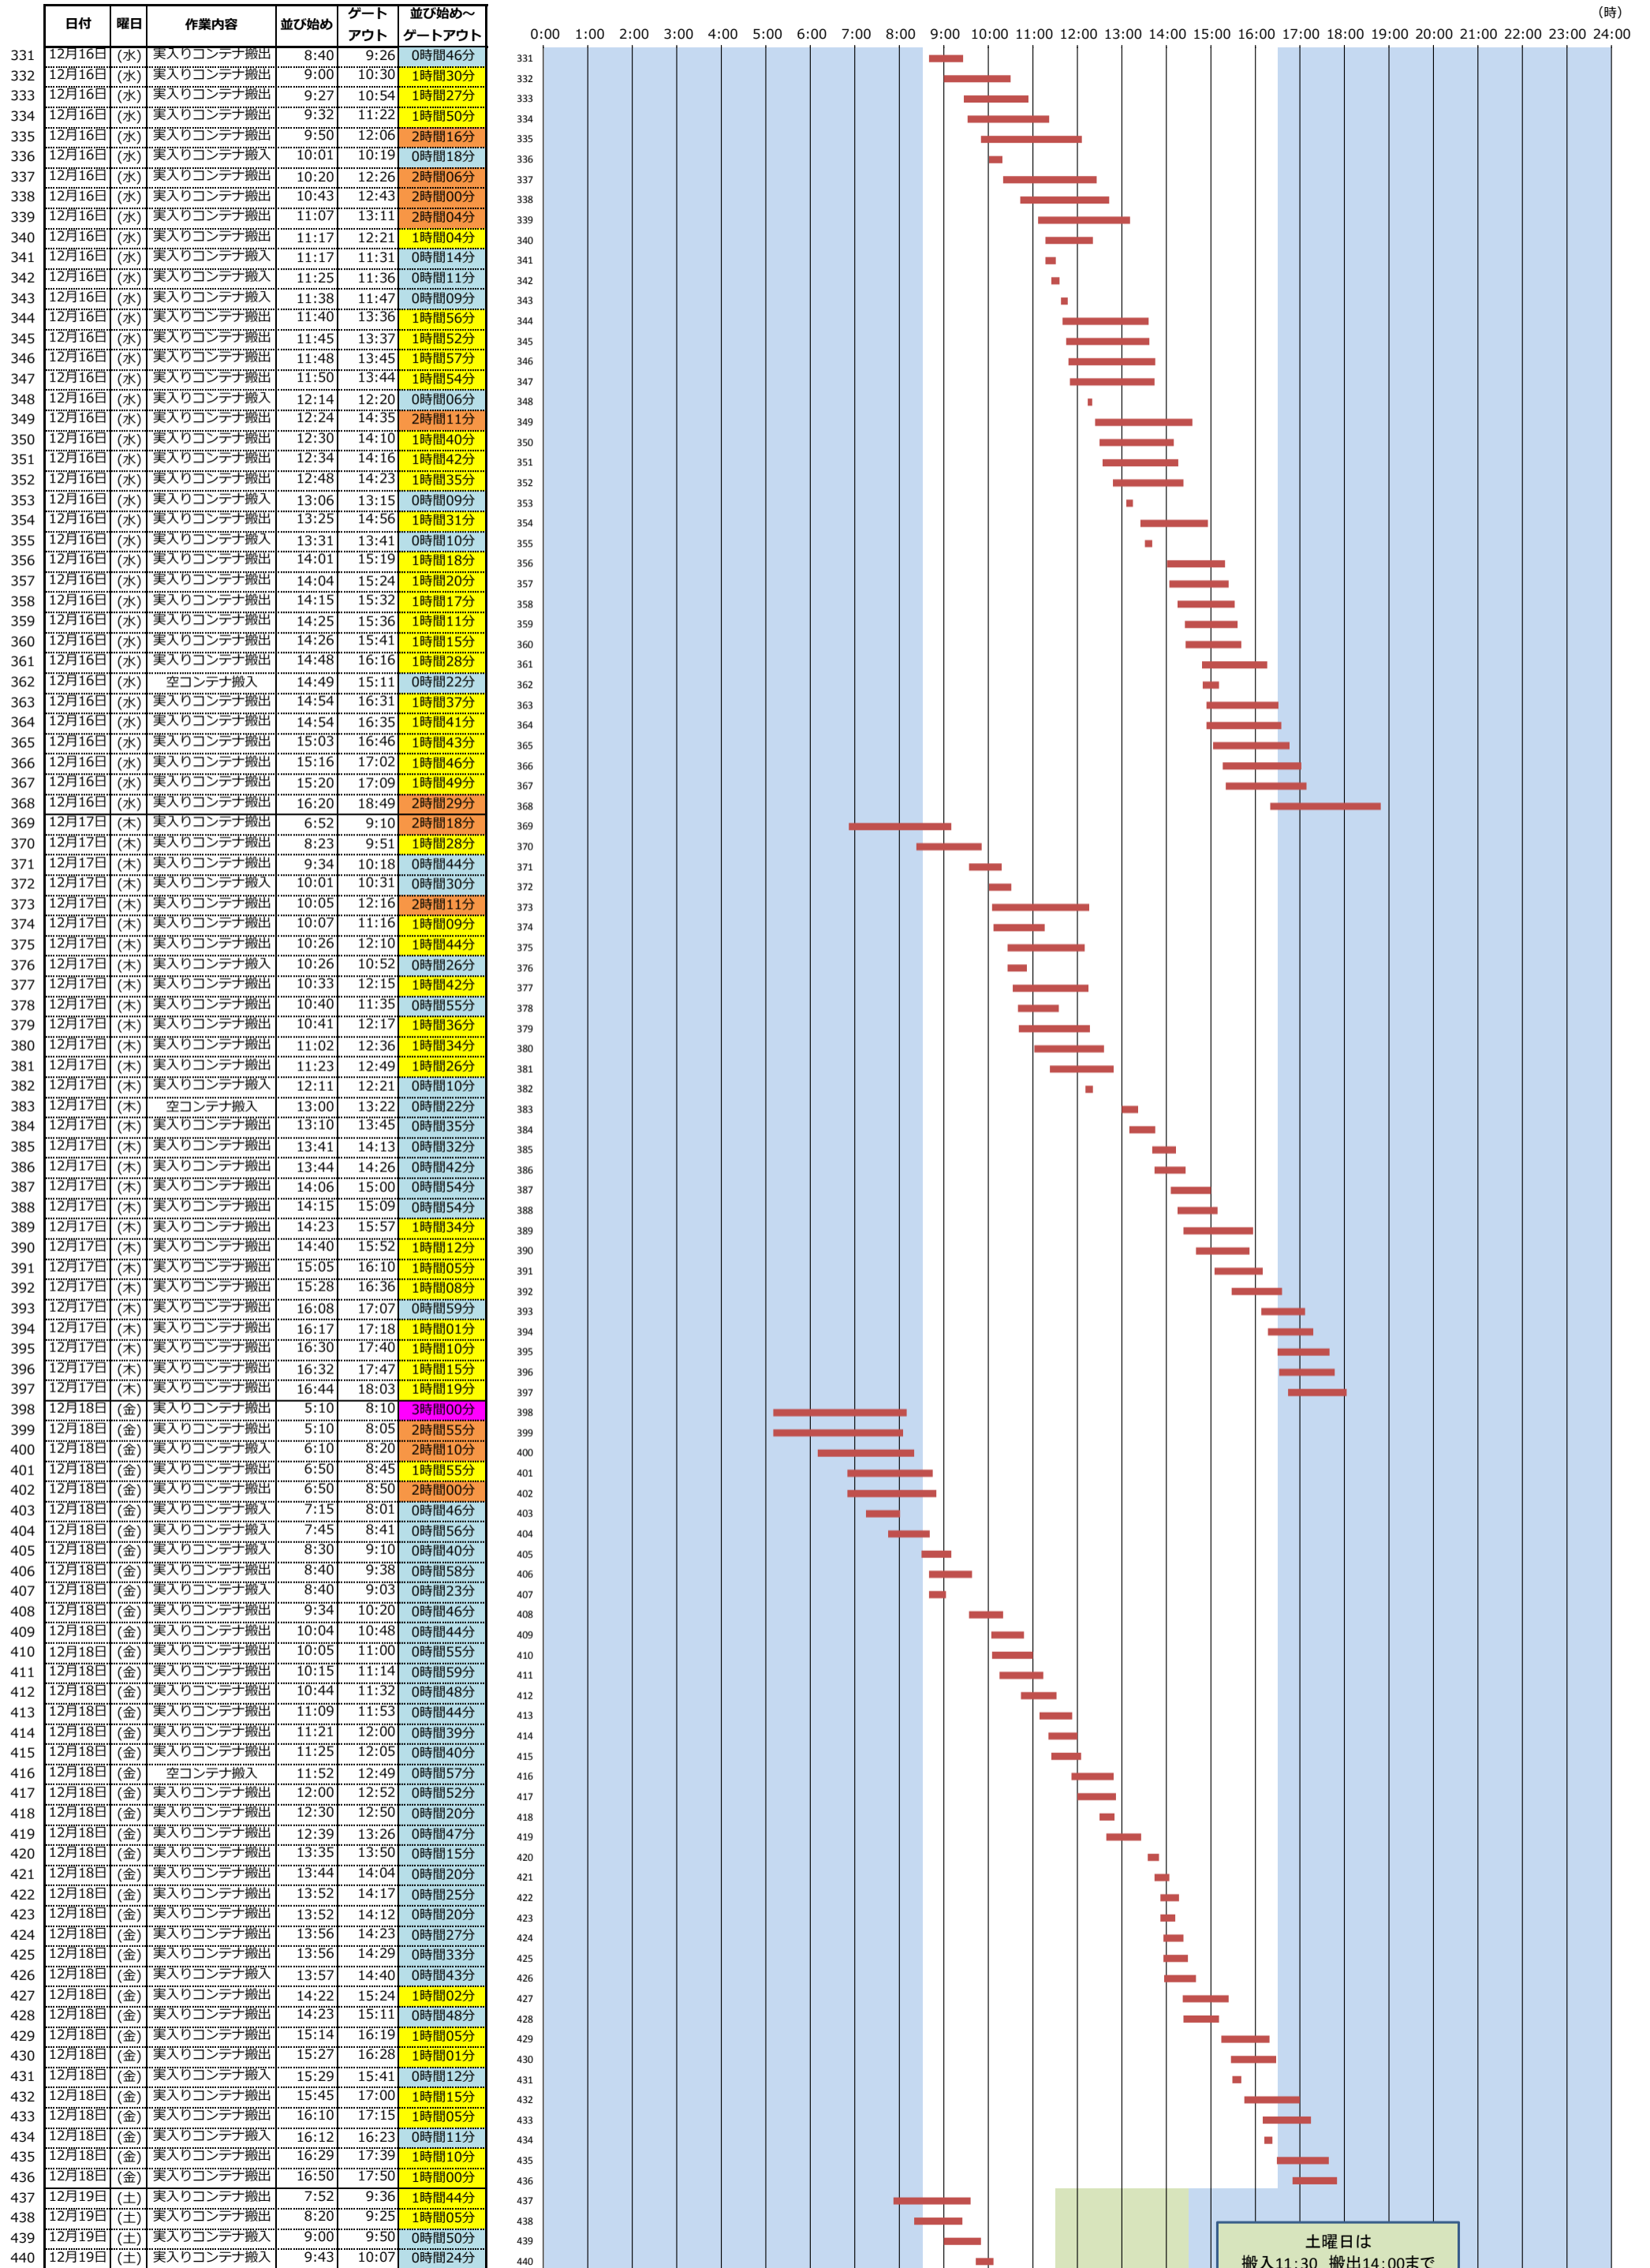

＜東京港各コンテナターミナルにおける海上コンテナ車両待機時間調査(第7回)＞

青海公共コンテナターミナル(A-1)
(山九・伊勢湾海運)

(平成27年12月7日(月)～平成27年12月28日(月))