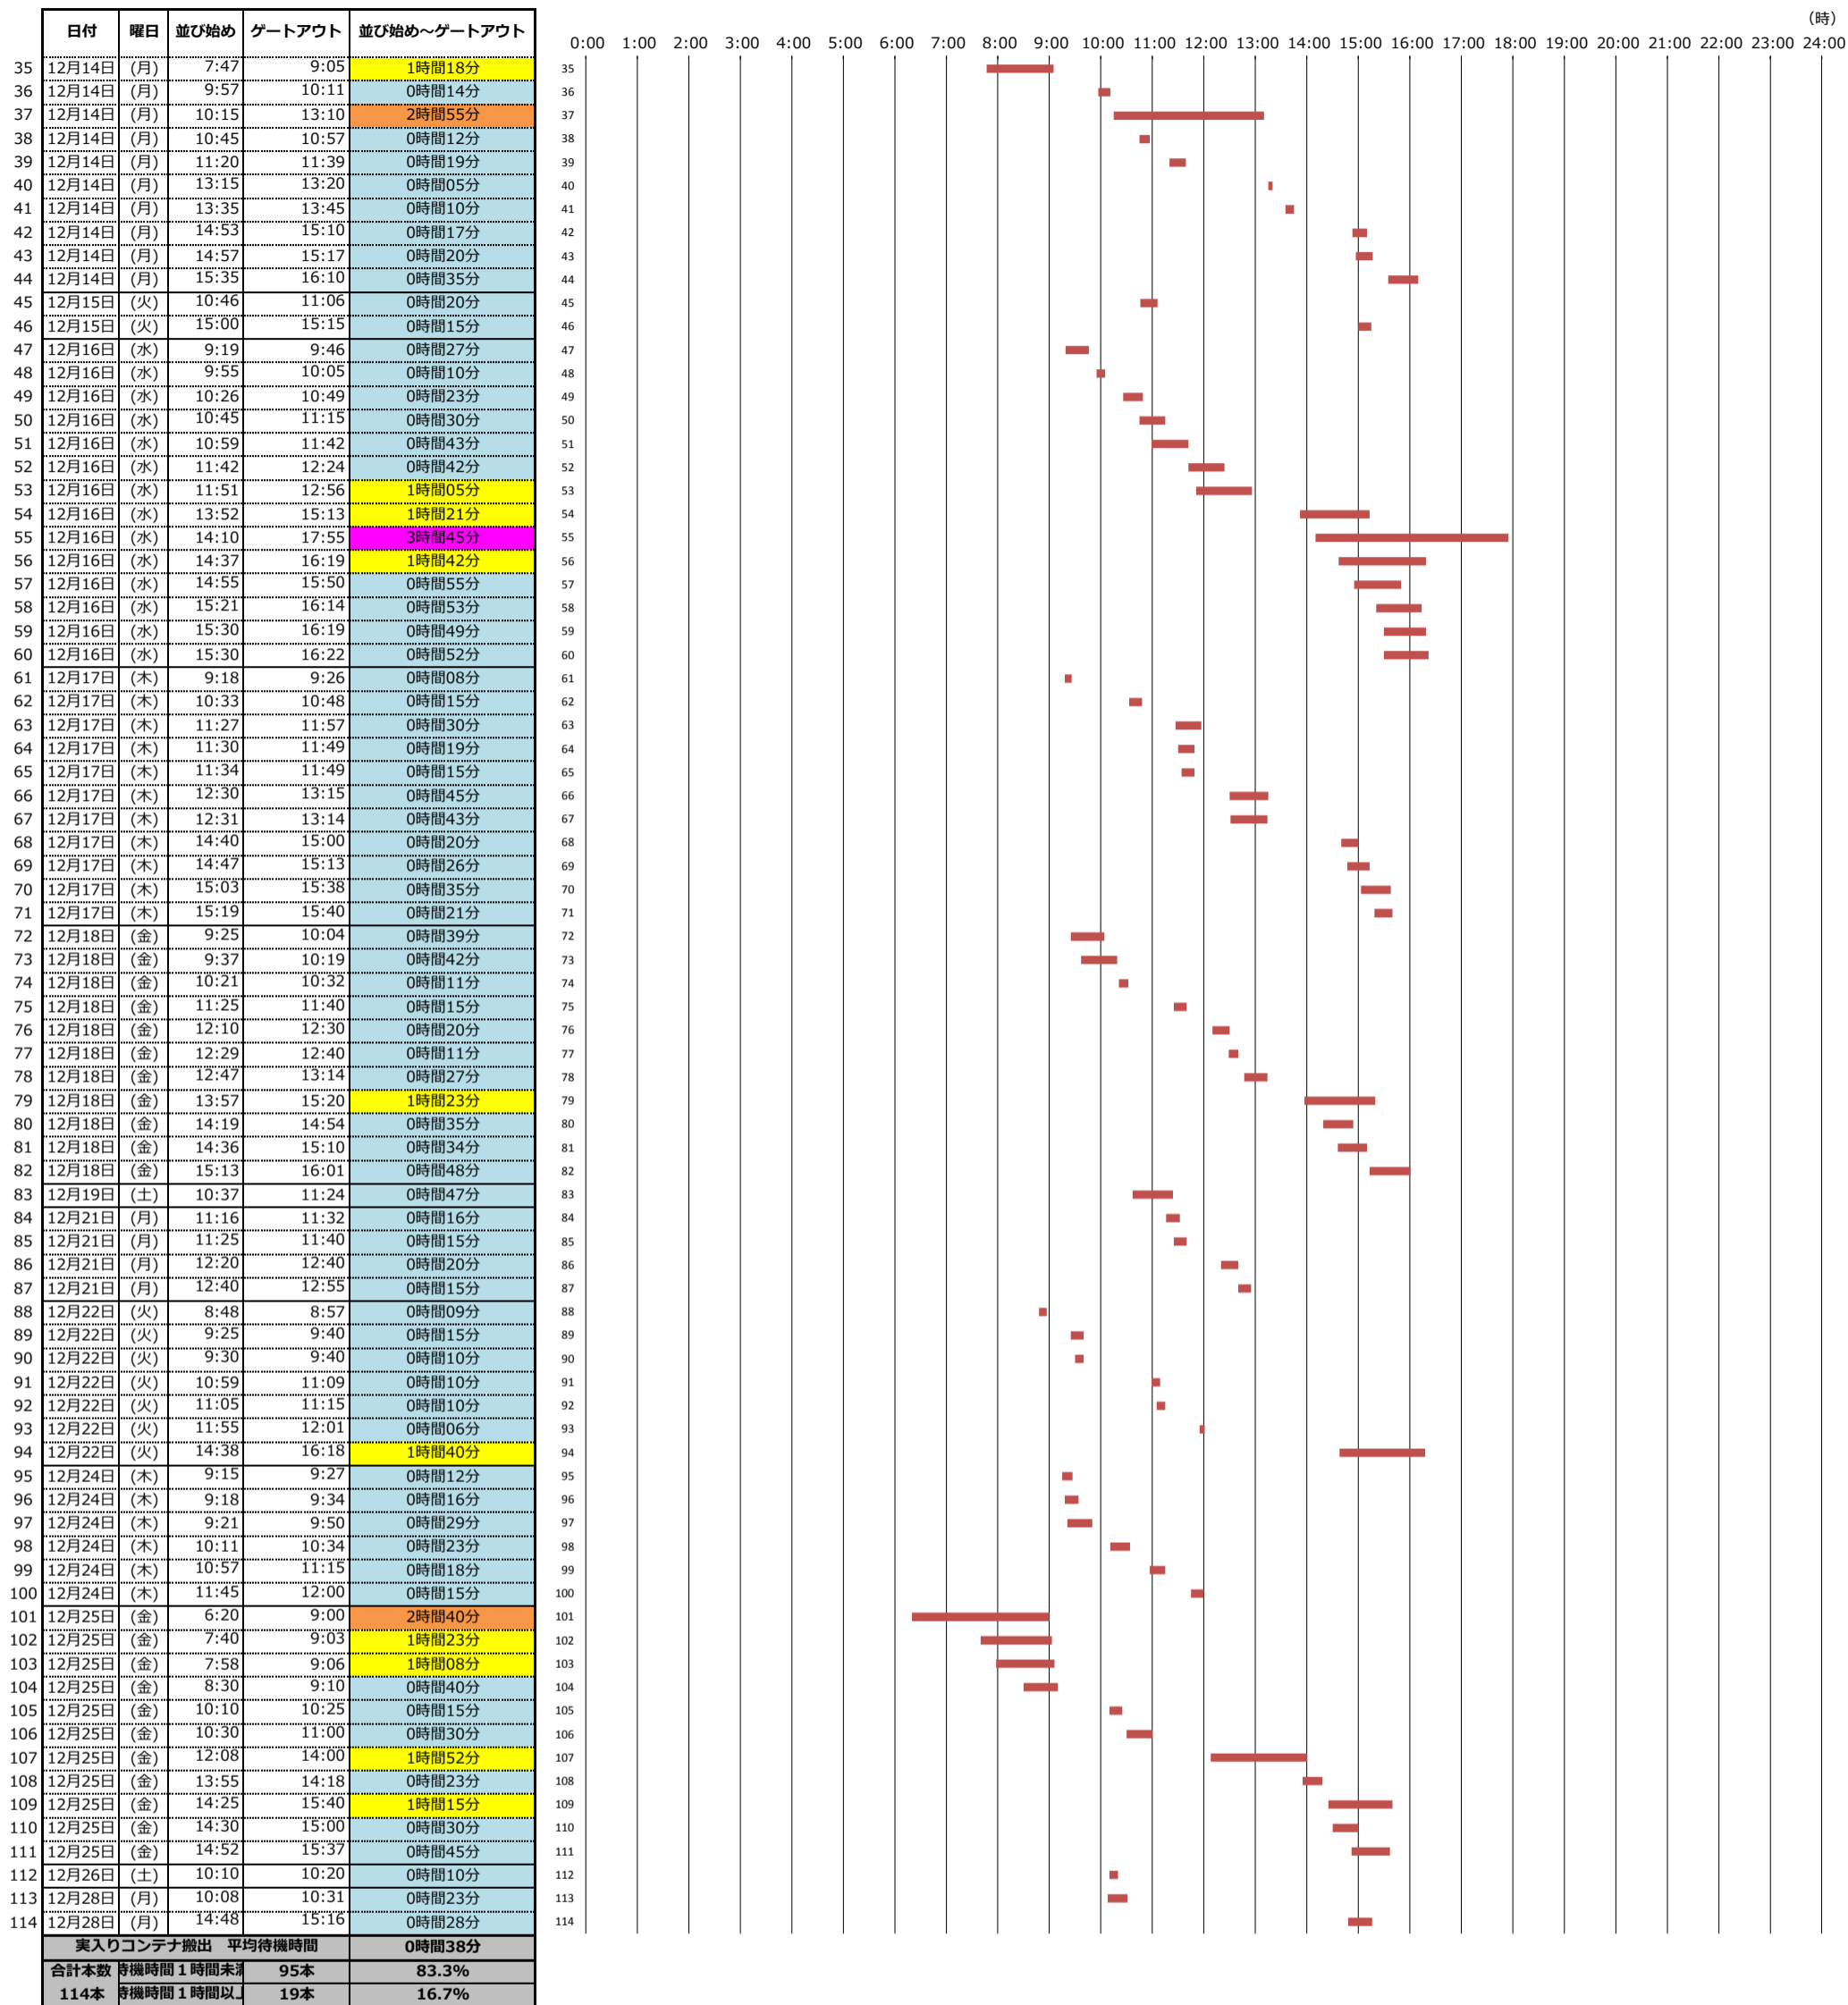

＜東京港各コンテナターミナルにおける海上コンテナ車両待機時間調査(第7回)＞ (平成27年12月7日(月)～平成27年12月28日(月))