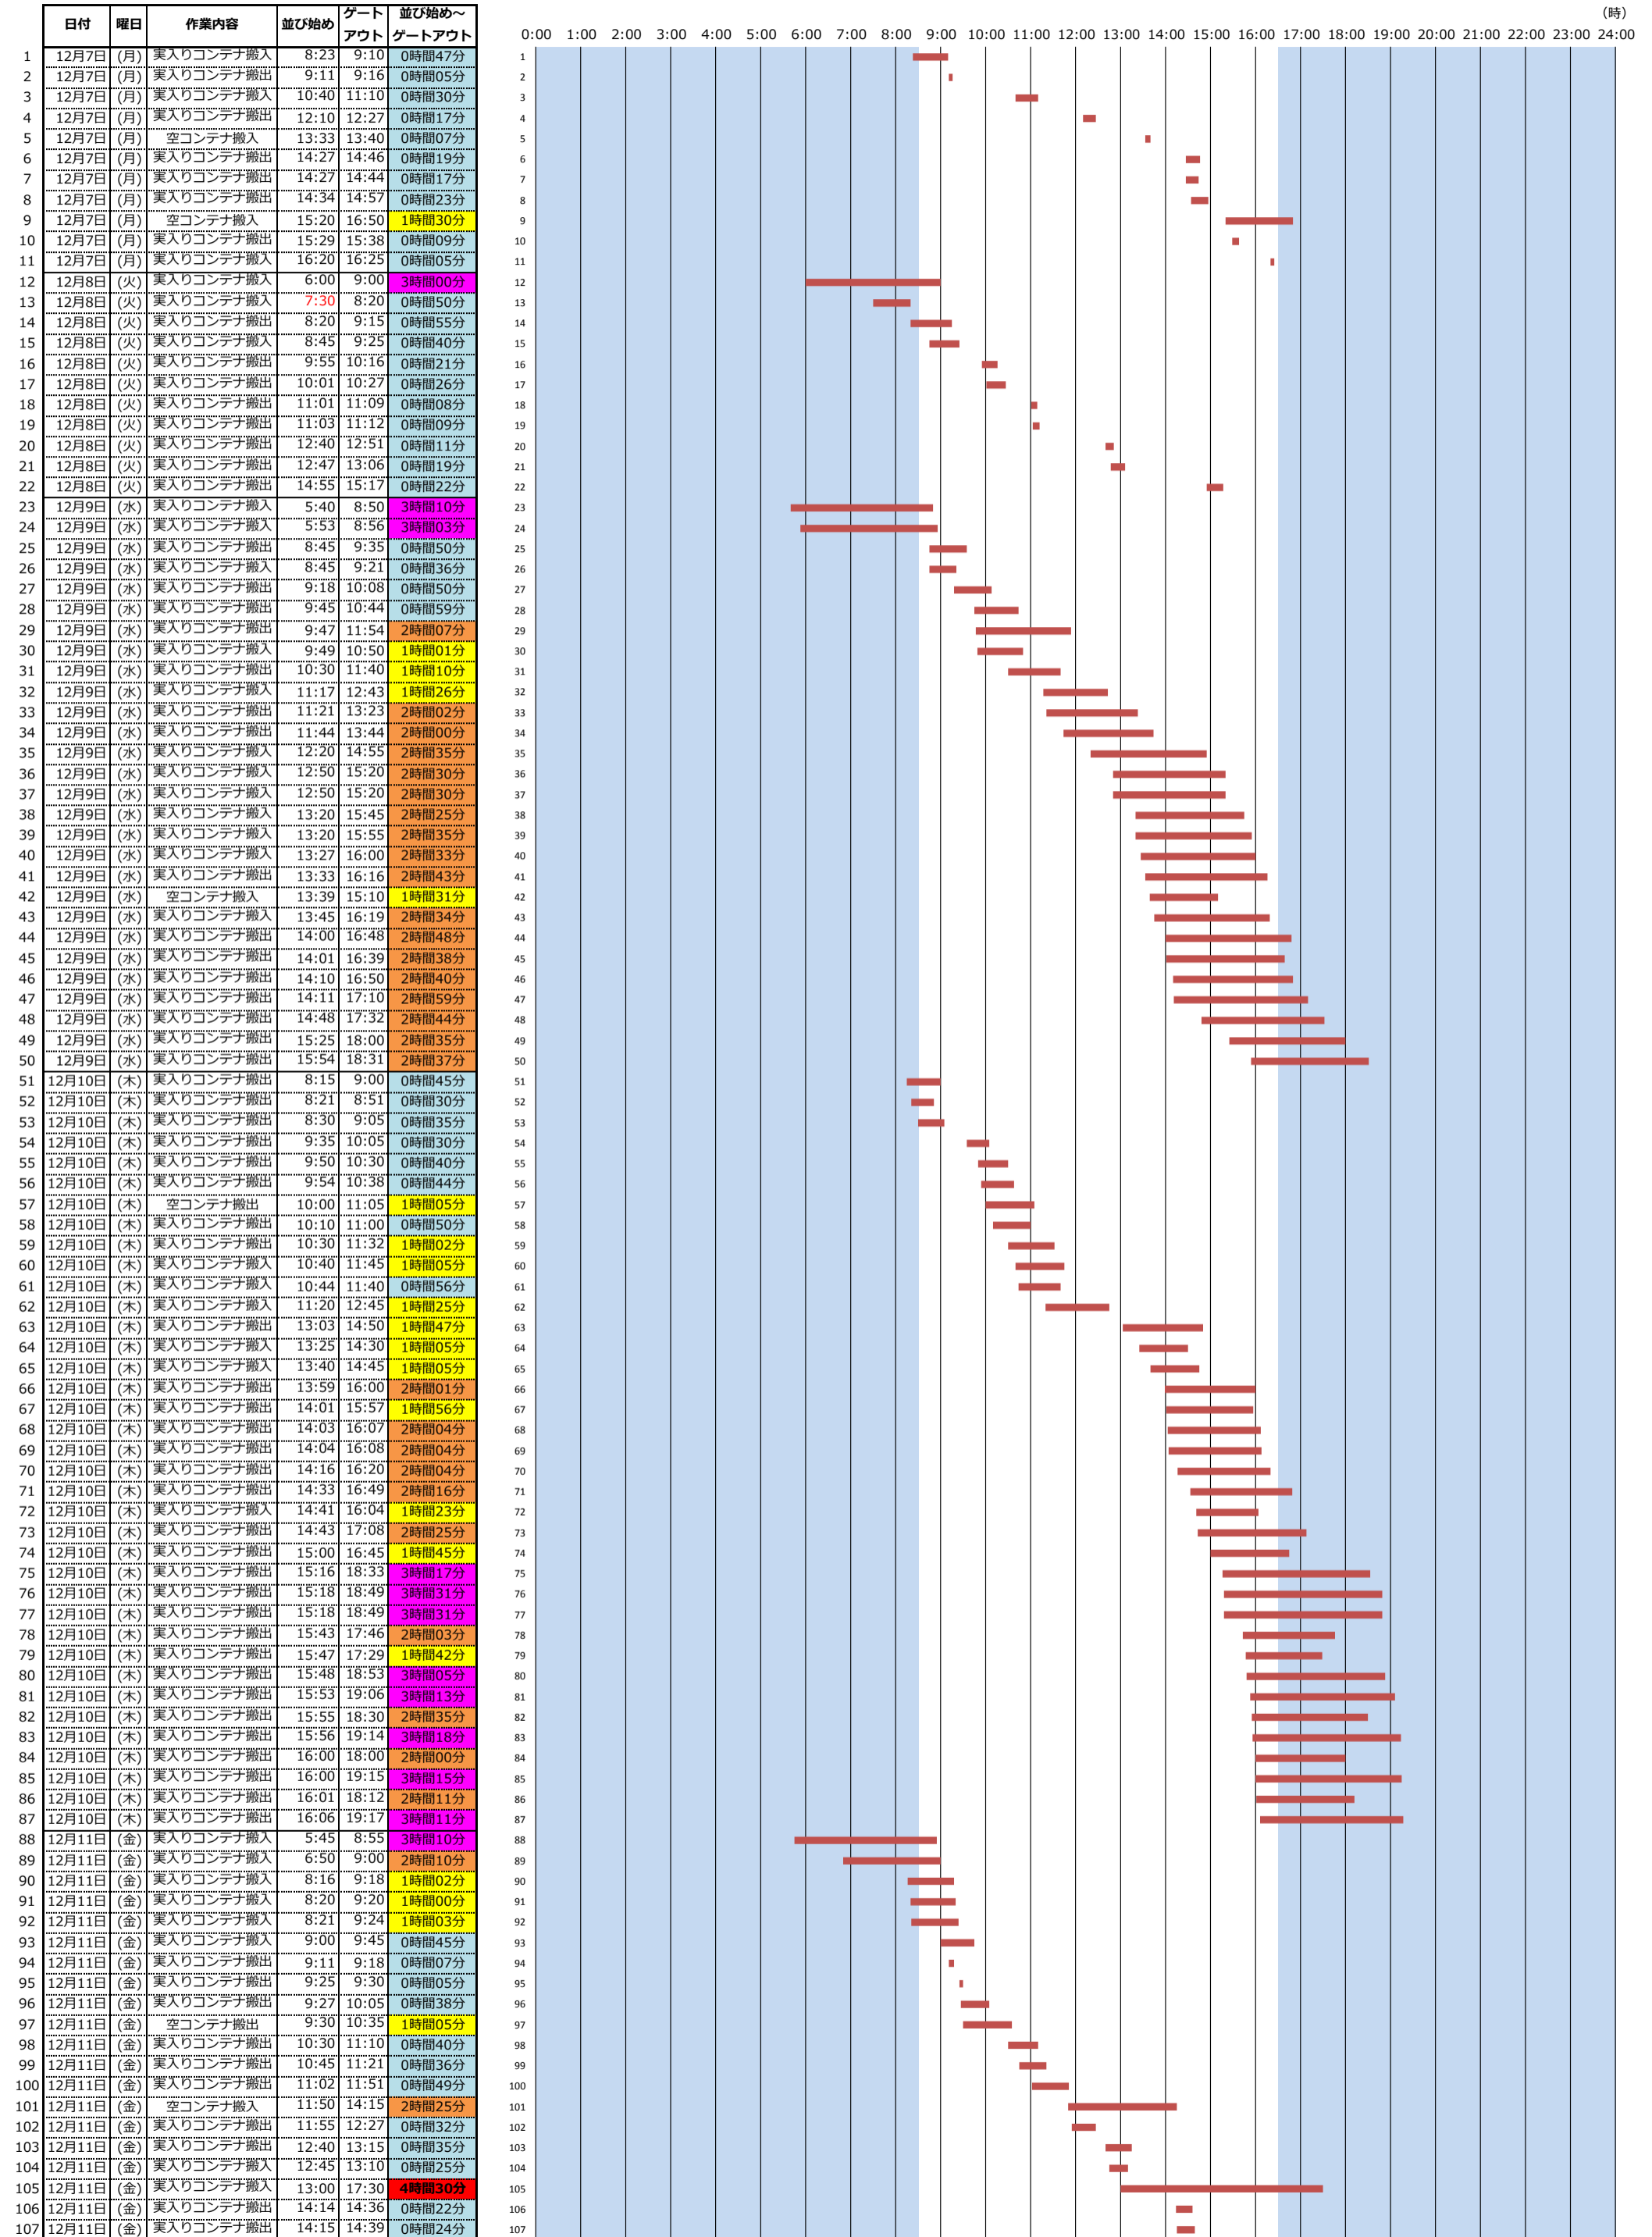

＜東京港各コンテナターミナルにおける海上コンテナ車両待機時間調査(第7回)＞ (平成27年12月7日(月)～平成27年12月28日(月))

＜東京港各コンテナターミナルにおける海上コンテナ車両待機時間調査(第7回)＞ (平成27年12月7日(月)～平成27年12月28日(月))

＜東京港各コンテナターミナルにおける海上コンテナ車両待機時間調査(第7回)＞ (平成27年12月7日(月)～平成27年12月28日(月))

＜東京港各コンテナターミナルにおける海上コンテナ車両待機時間調査(第7回)＞ (平成27年12月7日(月)～平成27年12月28日(月))

日付	曜日	作業内容	並び始め	ゲートアウト	並び始め～ゲートアウト
322	12月25日(金)	実入りコンテナ搬出	15:43	16:43	1時間00分
323	12月25日(金)	実入りコンテナ搬出	15:56	16:55	0時間59分
324	12月25日(金)	実入りコンテナ搬出	16:24	16:41	0時間17分
325	12月26日(土)	空コンテナ搬入	8:00	9:30	1時間30分
326	12月26日(土)	実入りコンテナ搬出	8:10	9:20	1時間10分
327	12月26日(土)	実入りコンテナ搬出	8:15	9:15	1時間00分
328	12月26日(土)	実入りコンテナ搬入	8:34	9:14	0時間40分
329	12月26日(土)	実入りコンテナ搬出	9:31	11:21	1時間50分
330	12月26日(土)	実入りコンテナ搬出	10:13	10:54	0時間41分
331	12月26日(土)	実入りコンテナ搬出	10:29	11:04	0時間35分
332	12月26日(土)	実入りコンテナ搬出	11:09	11:33	0時間24分
333	12月26日(土)	実入りコンテナ搬出	11:10	11:43	0時間33分
334	12月28日(月)	実入りコンテナ搬出	8:27	9:21	0時間54分
335	12月28日(月)	空コンテナ搬入	9:45	10:35	0時間50分
336	12月28日(月)	実入りコンテナ搬出	9:55	10:05	0時間10分
337	12月28日(月)	実入りコンテナ搬出	11:10	11:43	0時間33分
338	12月28日(月)	実入りコンテナ搬出	11:37	11:53	0時間16分
339	12月28日(月)	実入りコンテナ搬出	14:06	14:16	0時間10分
340	12月28日(月)	実入りコンテナ搬入	14:17	14:23	0時間06分
平均待機時間					0時間54分