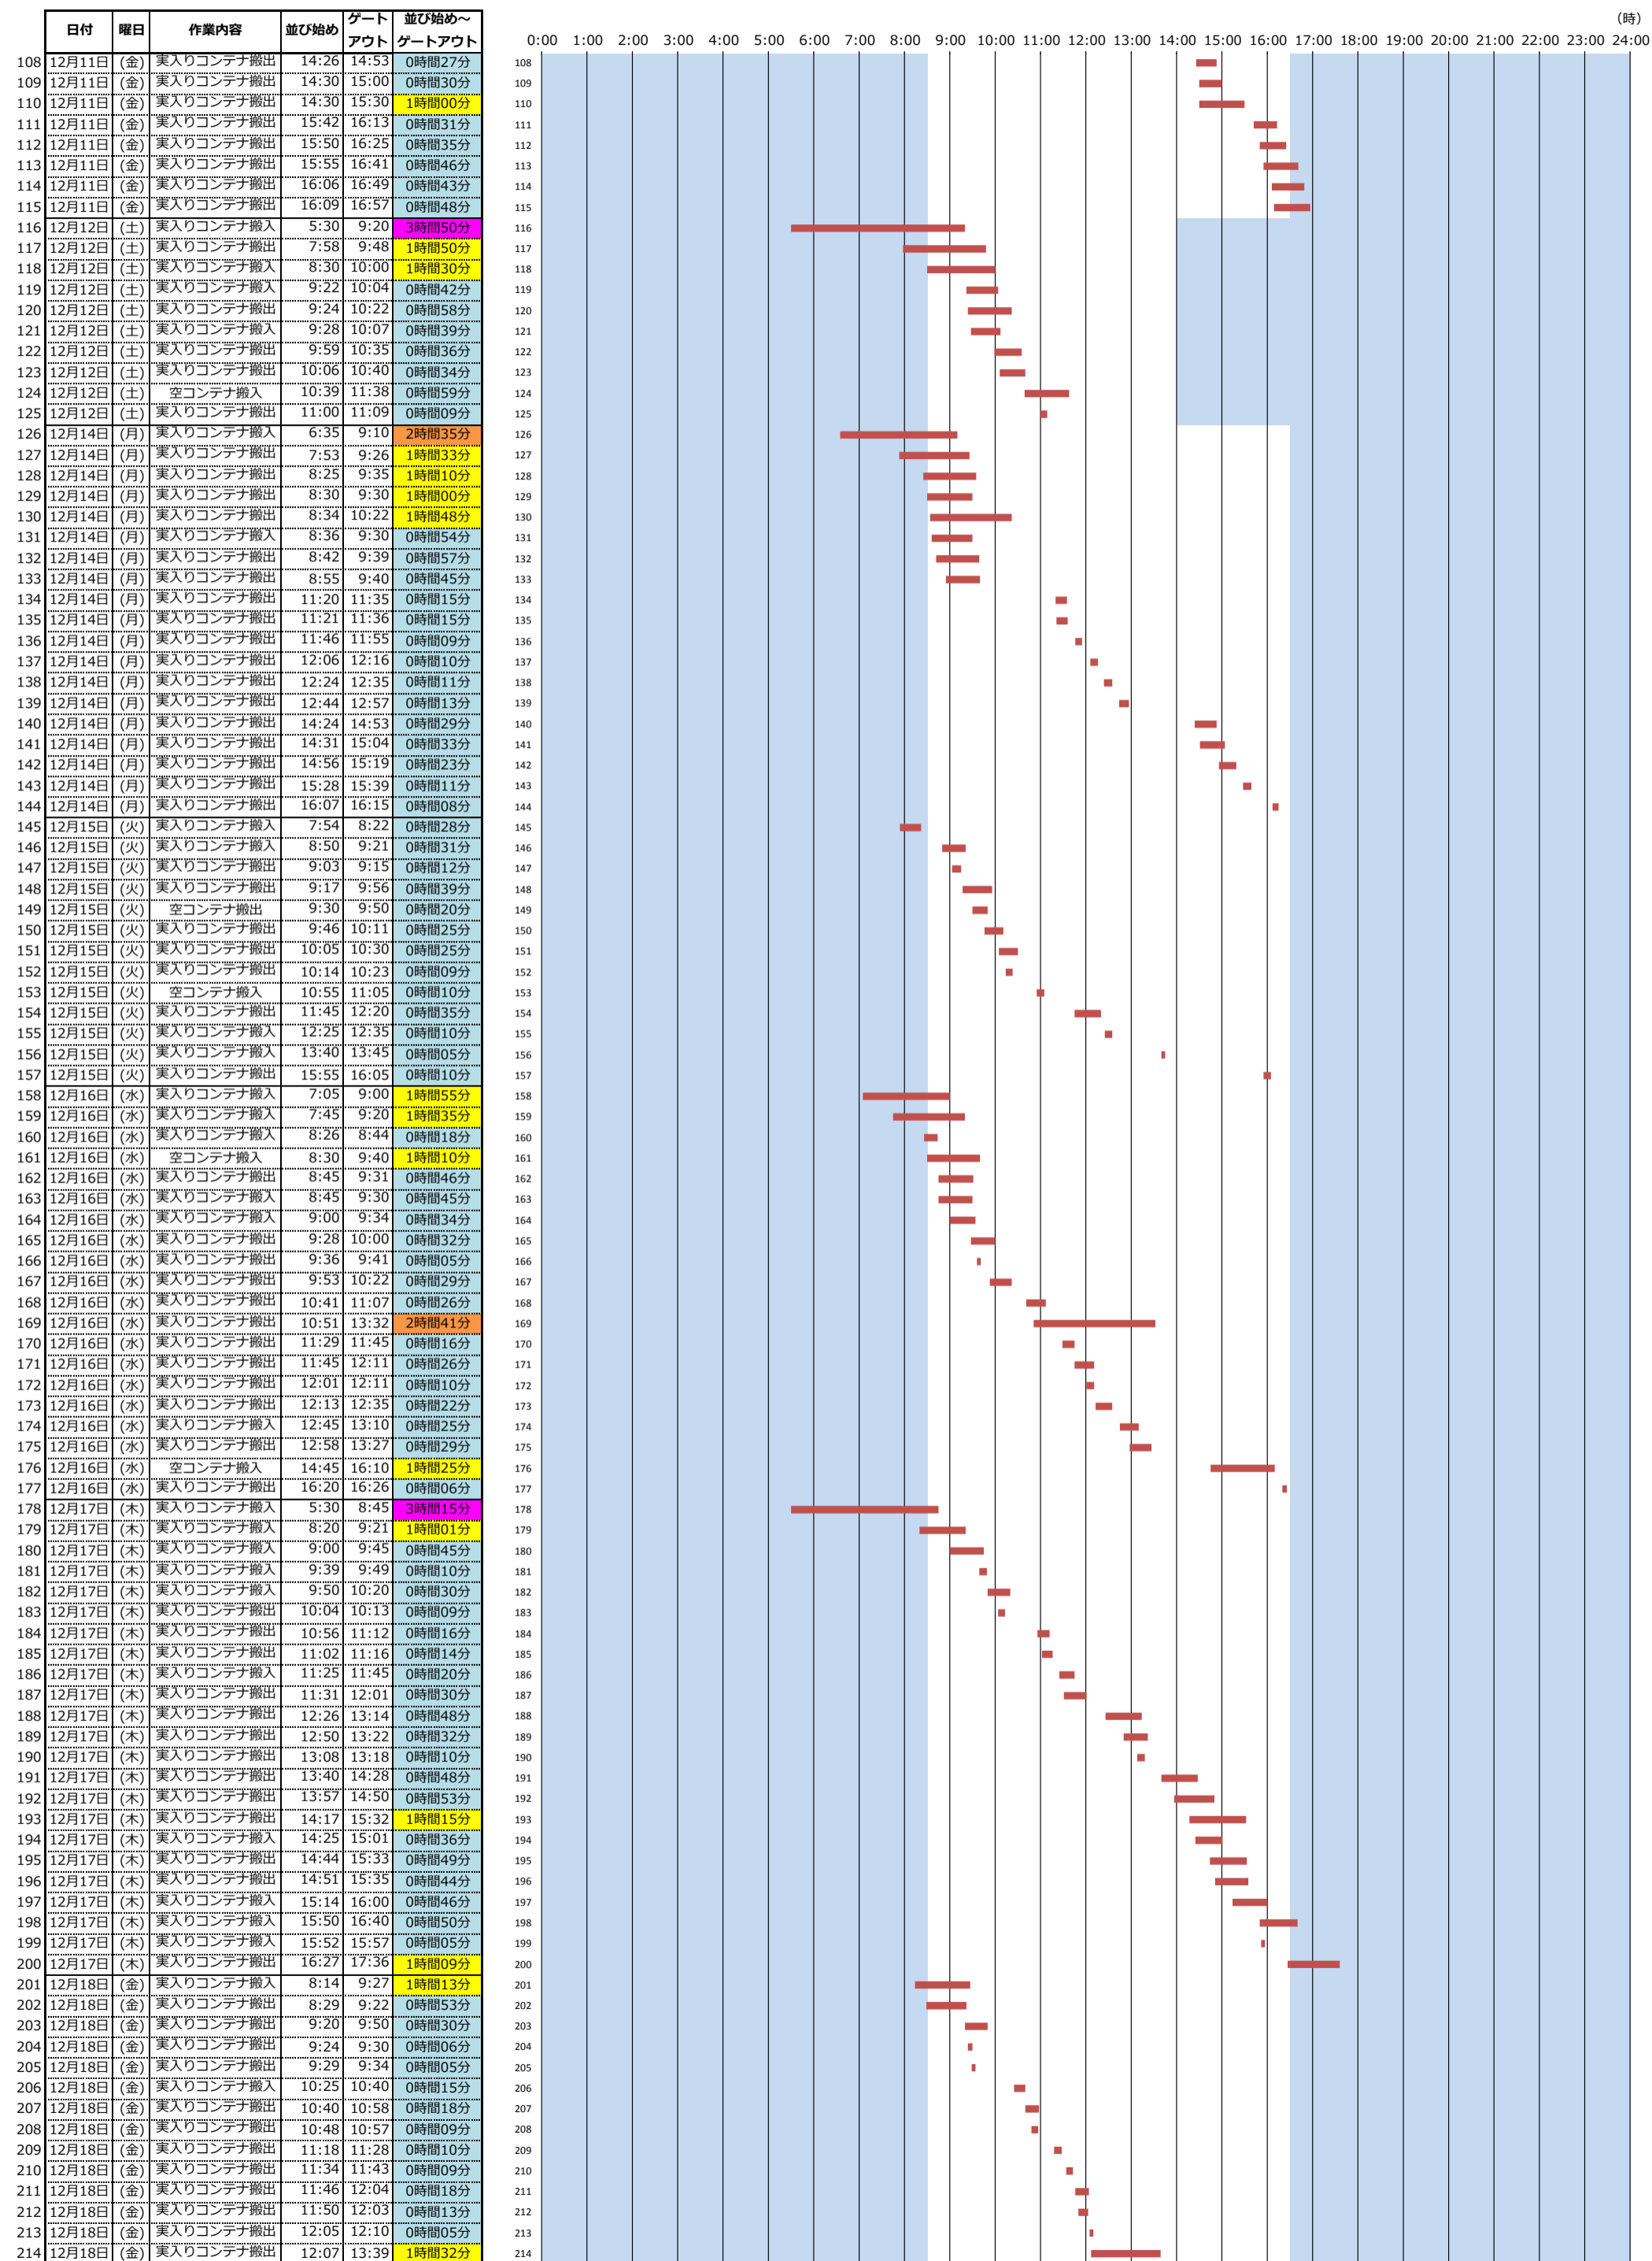

＜東京港各コンテナターミナルにおける海上コンテナ車両待機時間調査(第7回)＞ (平成27年12月7日(月)～平成27年12月28日(月))

＜東京港各コンテナターミナルにおける海上コンテナ車両待機時間調査(第7回)＞ (平成27年12月7日(月)～平成27年12月28日(月))

＜東京港各コンテナターミナルにおける海上コンテナ車両待機時間調査(第7回)＞ (平成27年12月7日(月)～平成27年12月28日(月))

＜東京港各コンテナターミナルにおける海上コンテナ車両待機時間調査(第7回)＞ (平成27年12月7日(月)～平成27年12月28日(月))

日付	曜日	作業内容	並び始め	ゲートアウト	並び始め～ゲートアウト
322	12月25日(金)	実入りコンテナ搬出	15:43	16:43	1時間00分
323	12月25日(金)	実入りコンテナ搬出	15:56	16:55	0時間59分
324	12月25日(金)	実入りコンテナ搬出	16:24	16:41	0時間17分
325	12月26日(土)	空コンテナ搬入	8:00	9:30	1時間30分
326	12月26日(土)	実入りコンテナ搬出	8:10	9:20	1時間10分
327	12月26日(土)	実入りコンテナ搬出	8:15	9:15	1時間00分
328	12月26日(土)	実入りコンテナ搬入	8:34	9:14	0時間40分
329	12月26日(土)	実入りコンテナ搬出	9:31	11:21	1時間50分
330	12月26日(土)	実入りコンテナ搬出	10:13	10:54	0時間41分
331	12月26日(土)	実入りコンテナ搬出	10:29	11:04	0時間35分
332	12月26日(土)	実入りコンテナ搬出	11:09	11:33	0時間24分
333	12月26日(土)	実入りコンテナ搬出	11:10	11:43	0時間33分
334	12月28日(月)	実入りコンテナ搬出	8:27	9:21	0時間54分
335	12月28日(月)	空コンテナ搬入	9:45	10:35	0時間50分
336	12月28日(月)	実入りコンテナ搬出	9:55	10:05	0時間10分
337	12月28日(月)	実入りコンテナ搬出	11:10	11:43	0時間33分
338	12月28日(月)	実入りコンテナ搬出	11:37	11:53	0時間16分
339	12月28日(月)	実入りコンテナ搬出	14:06	14:16	0時間10分
340	12月28日(月)	実入りコンテナ搬入	14:17	14:23	0時間06分
平均待機時間					0時間54分