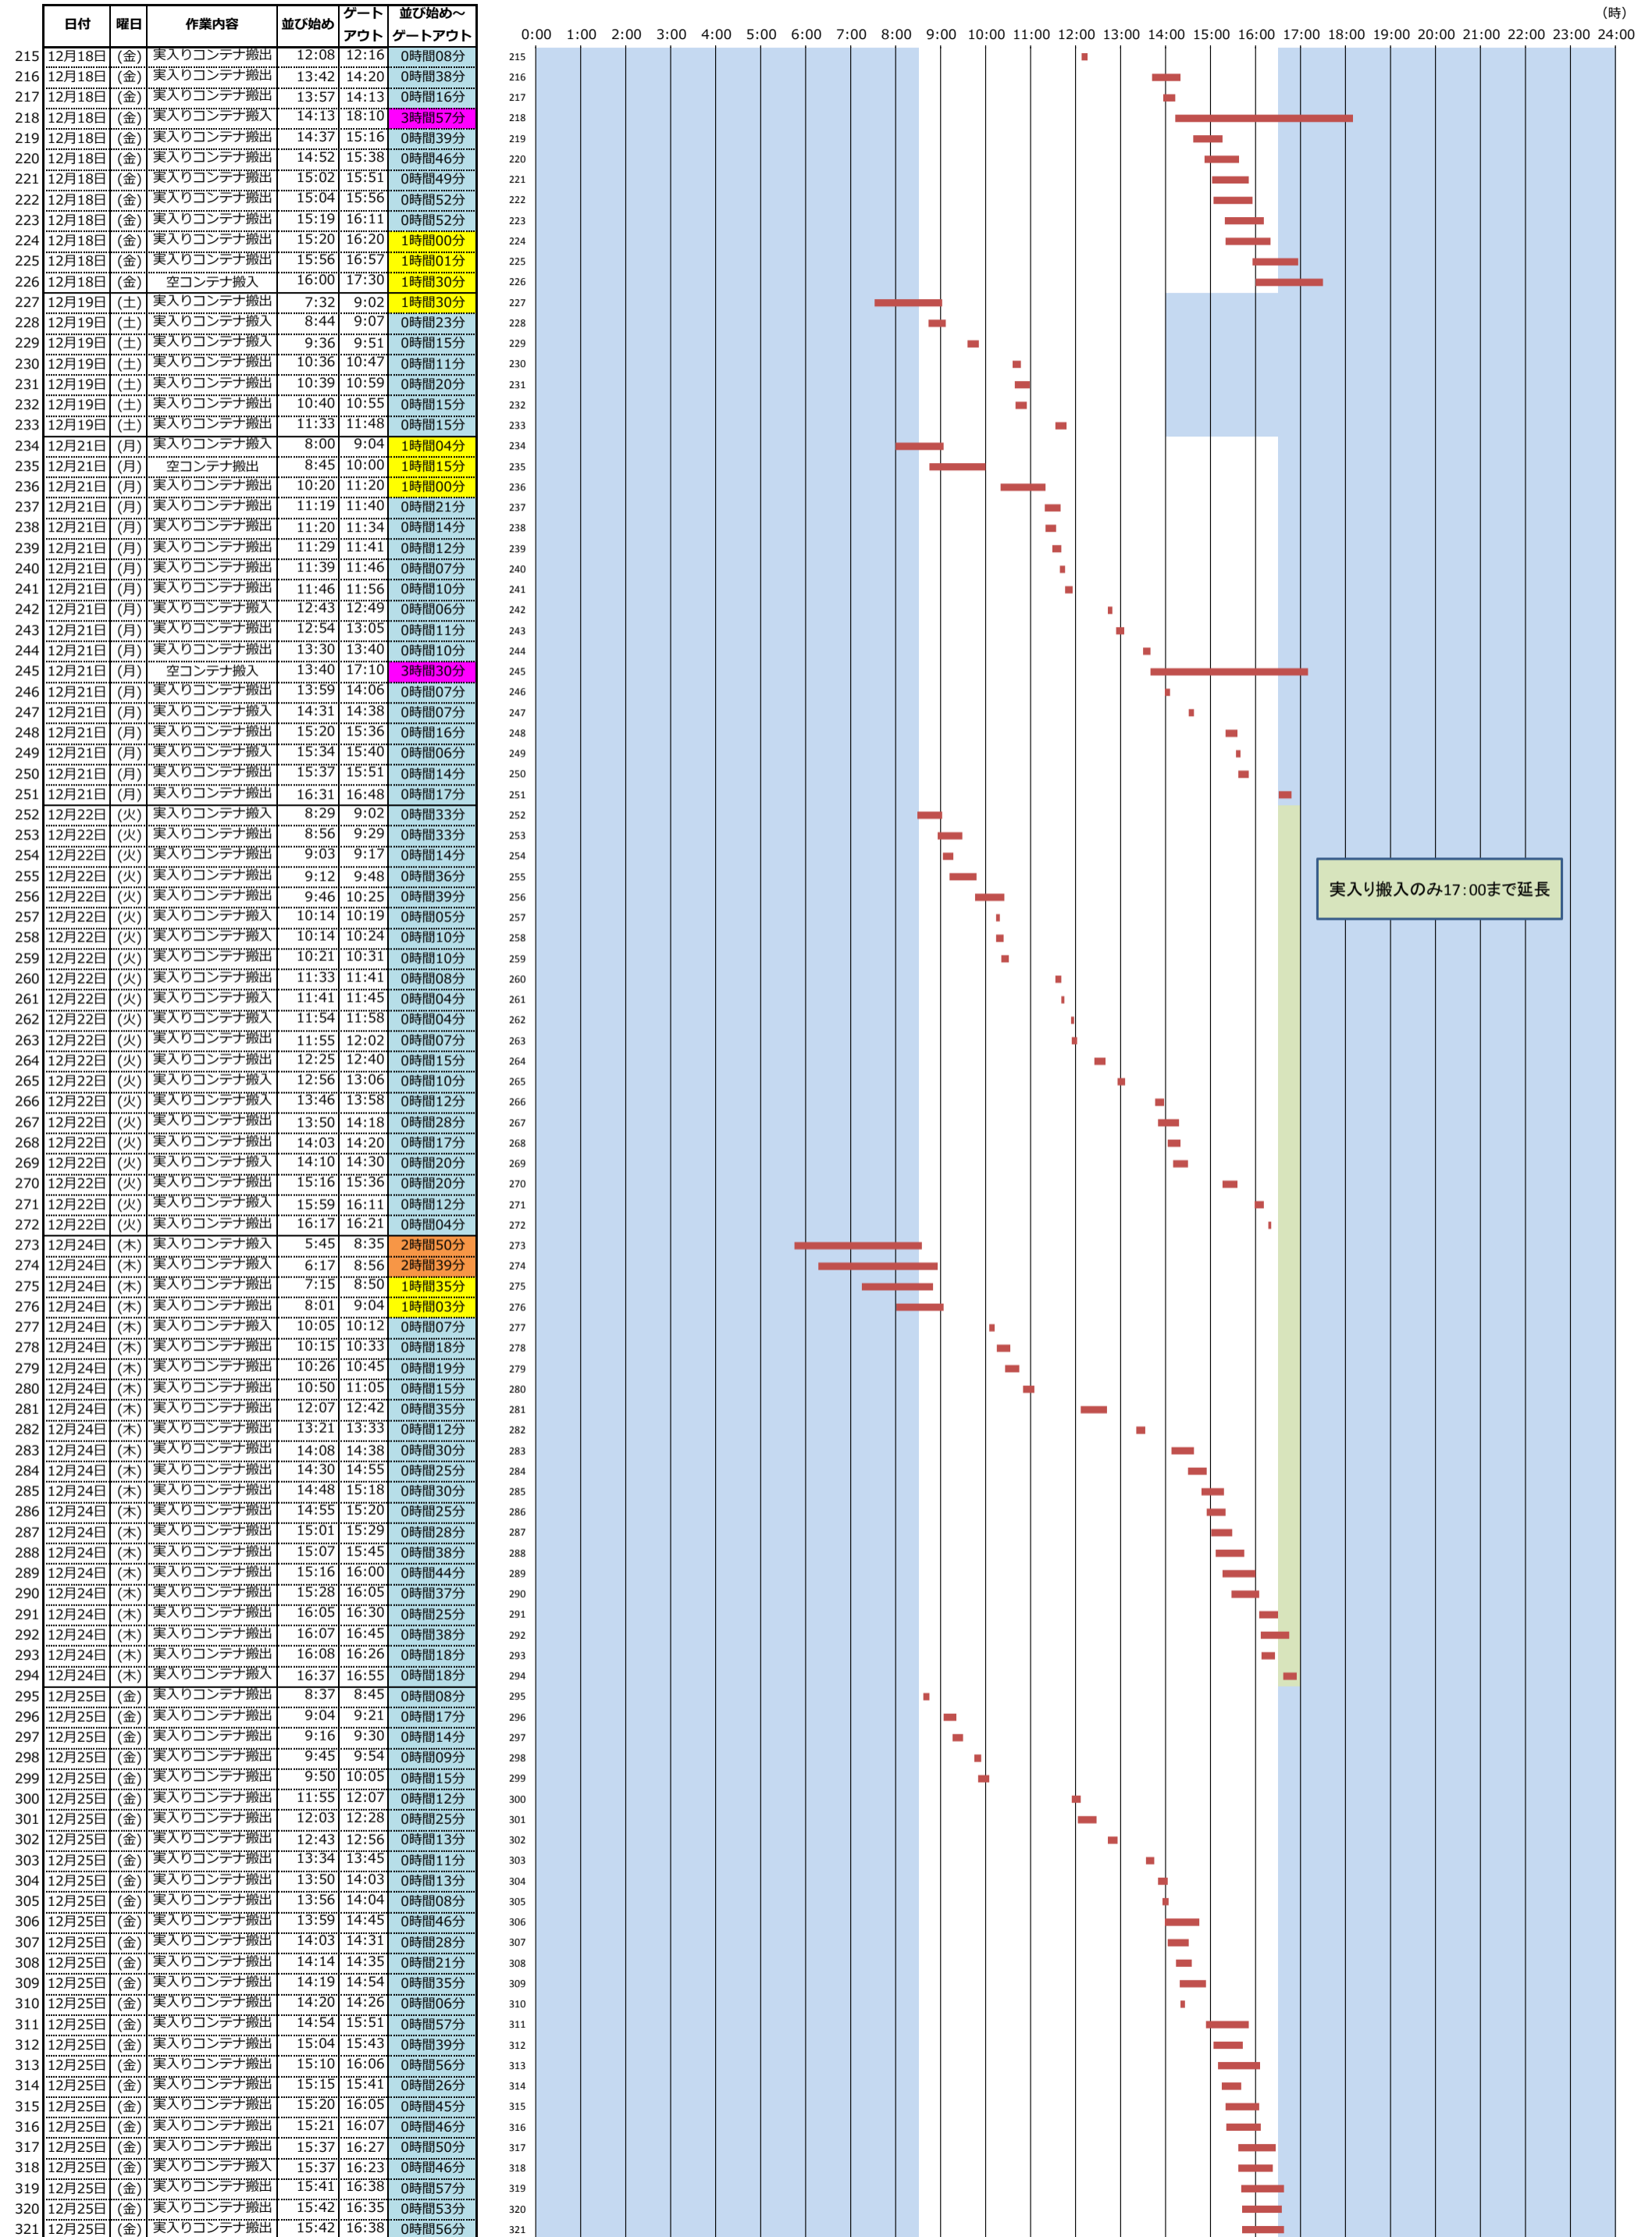

＜東京港各コンテナターミナルにおける海上コンテナ車両待機時間調査(第7回)＞ (平成27年12月7日(月)～平成27年12月28日(月))

＜東京港各コンテナターミナルにおける海上コンテナ車両待機時間調査(第7回)＞ (平成27年12月7日(月)～平成27年12月28日(月))

＜東京港各コンテナターミナルにおける海上コンテナ車両待機時間調査(第7回)＞ (平成27年12月7日(月)～平成27年12月28日(月))

＜東京港各コンテナターミナルにおける海上コンテナ車両待機時間調査(第7回)＞ (平成27年12月7日(月)～平成27年12月28日(月))

日付	曜日	作業内容	並び始め	ゲートアウト	並び始め～ゲートアウト
322	12月25日(金)	実入りコンテナ搬出	15:43	16:43	1時間00分
323	12月25日(金)	実入りコンテナ搬出	15:56	16:55	0時間59分
324	12月25日(金)	実入りコンテナ搬出	16:24	16:41	0時間17分
325	12月26日(土)	空コンテナ搬入	8:00	9:30	1時間30分
326	12月26日(土)	実入りコンテナ搬出	8:10	9:20	1時間10分
327	12月26日(土)	実入りコンテナ搬出	8:15	9:15	1時間00分
328	12月26日(土)	実入りコンテナ搬入	8:34	9:14	0時間40分
329	12月26日(土)	実入りコンテナ搬出	9:31	11:21	1時間50分
330	12月26日(土)	実入りコンテナ搬出	10:13	10:54	0時間41分
331	12月26日(土)	実入りコンテナ搬出	10:29	11:04	0時間35分
332	12月26日(土)	実入りコンテナ搬出	11:09	11:33	0時間24分
333	12月26日(土)	実入りコンテナ搬出	11:10	11:43	0時間33分
334	12月28日(月)	実入りコンテナ搬出	8:27	9:21	0時間54分
335	12月28日(月)	空コンテナ搬入	9:45	10:35	0時間50分
336	12月28日(月)	実入りコンテナ搬出	9:55	10:05	0時間10分
337	12月28日(月)	実入りコンテナ搬出	11:10	11:43	0時間33分
338	12月28日(月)	実入りコンテナ搬出	11:37	11:53	0時間16分
339	12月28日(月)	実入りコンテナ搬出	14:06	14:16	0時間10分
340	12月28日(月)	実入りコンテナ搬入	14:17	14:23	0時間06分
平均待機時間					0時間54分