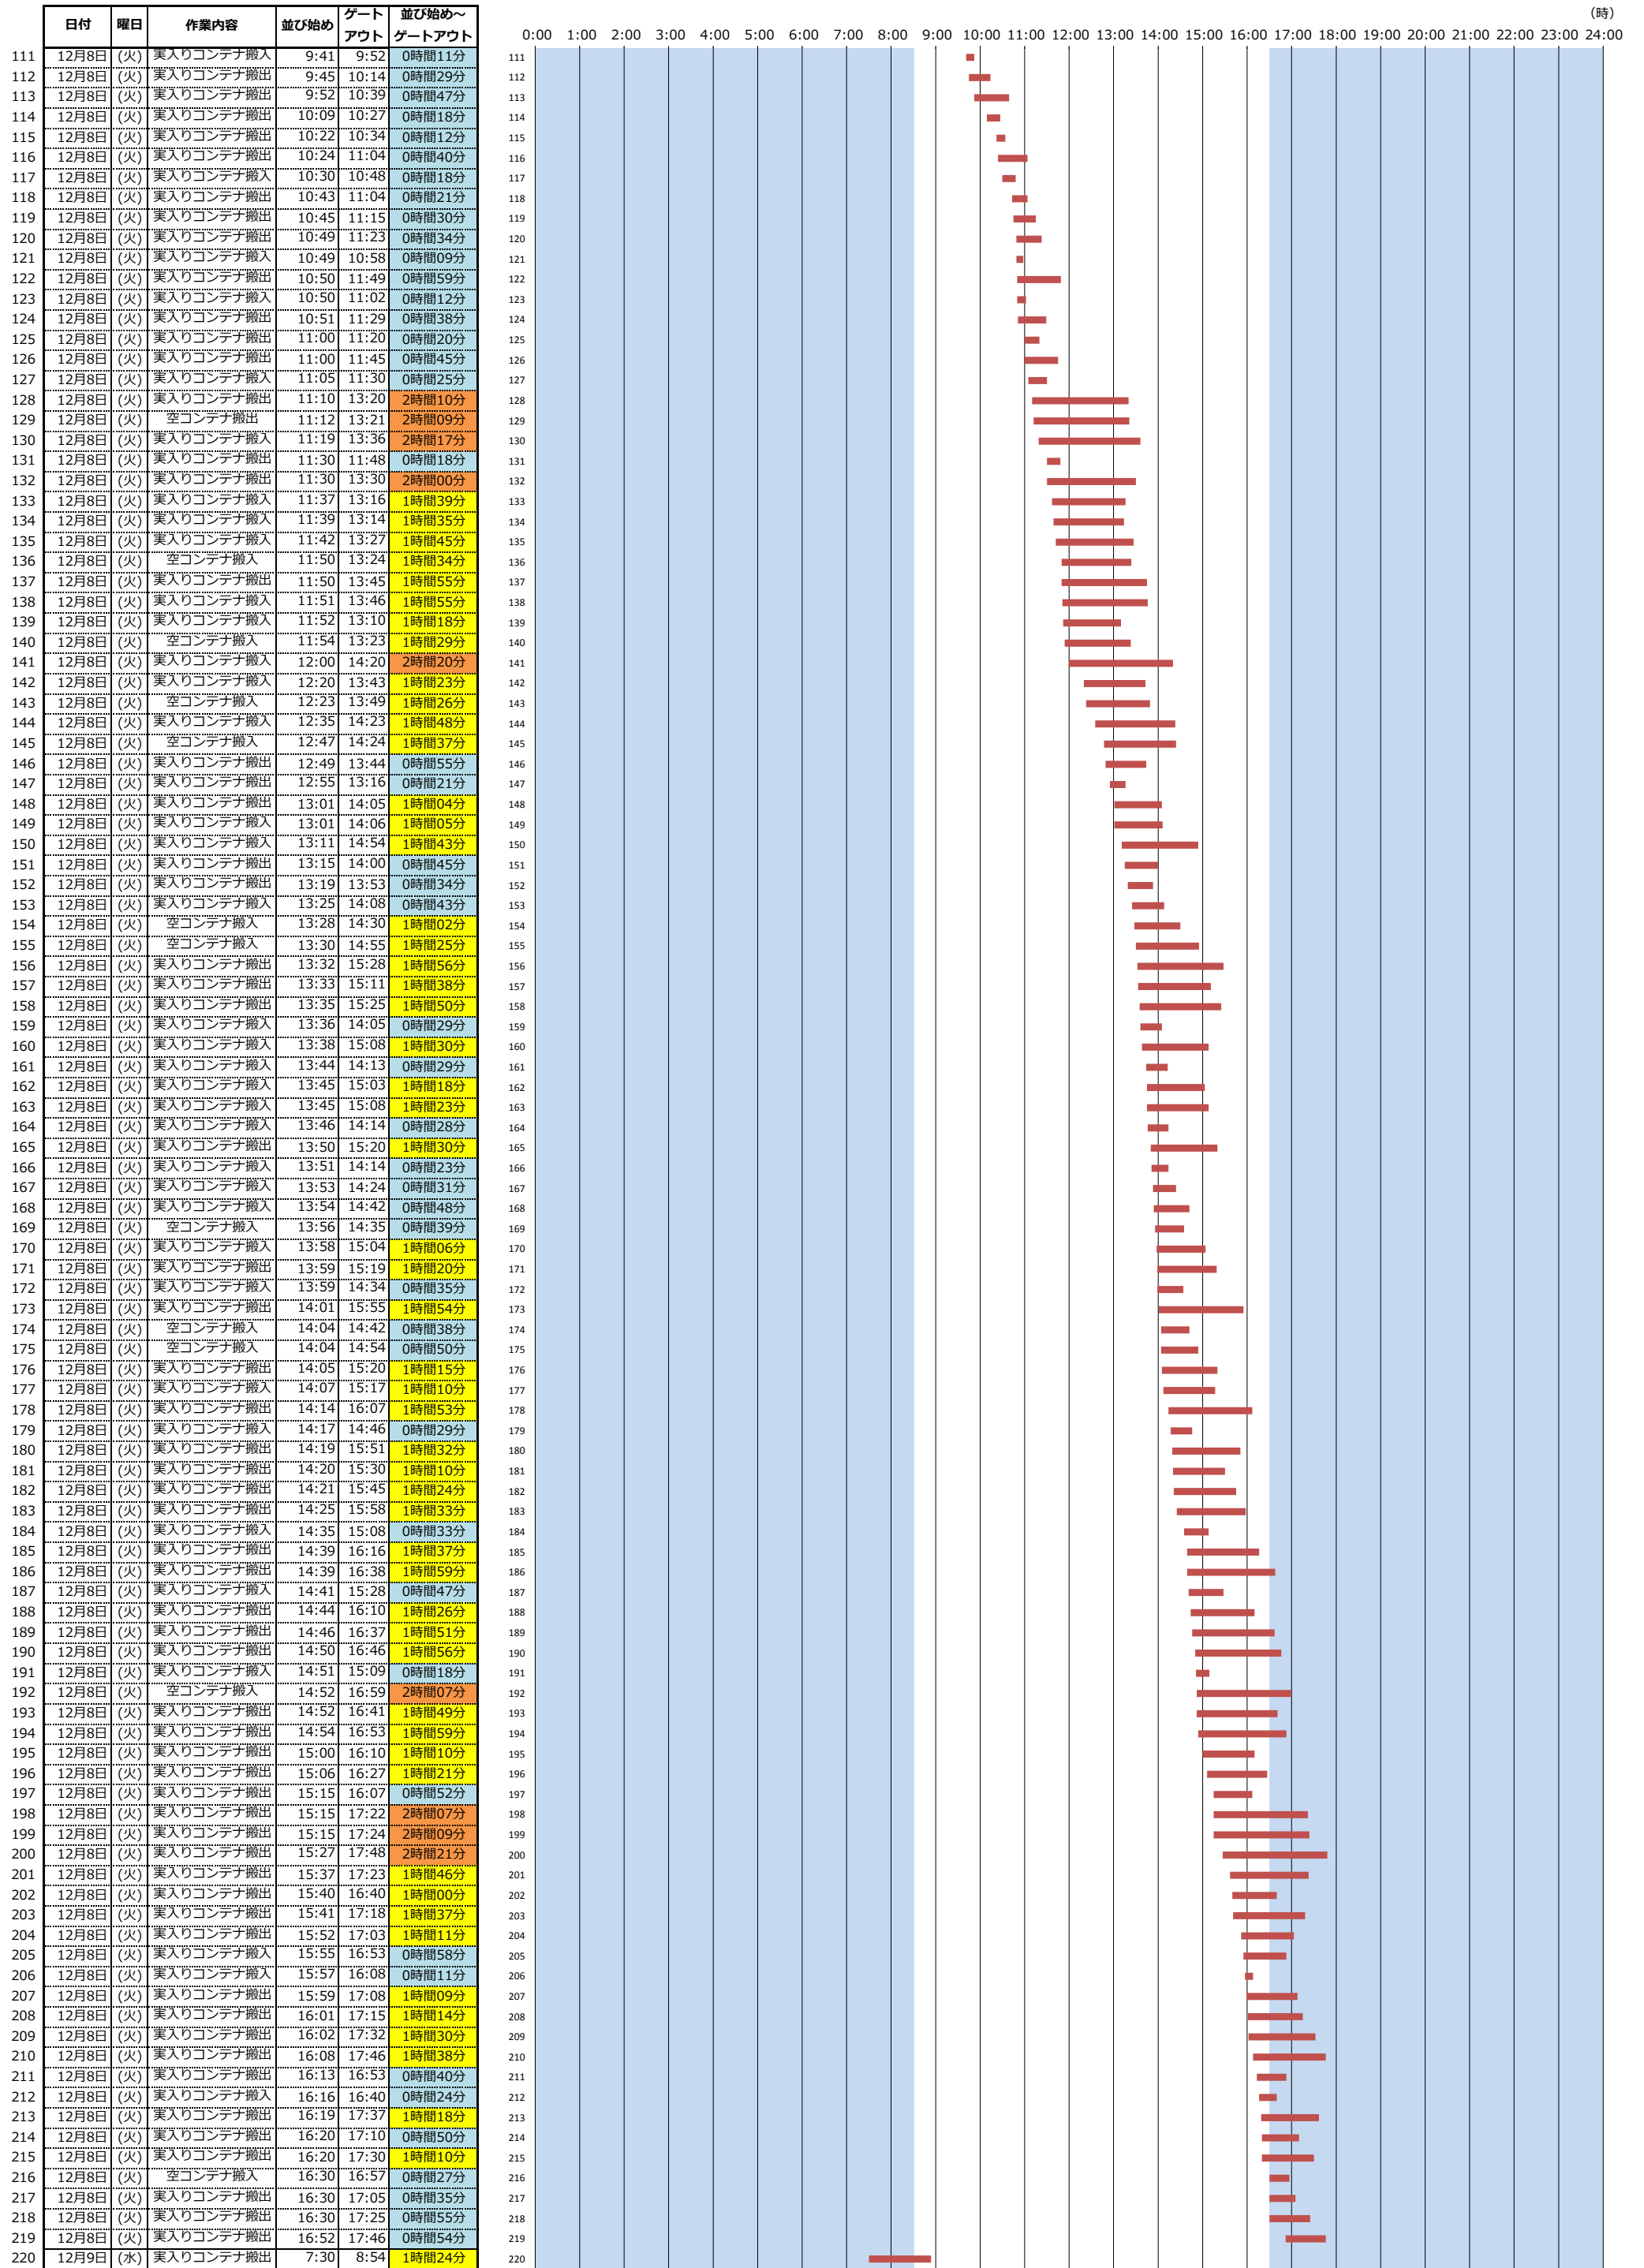

＜東京港各コンテナターミナルにおける海上コンテナ車両待機時間調査(第7回)＞ (平成27年12月7日(月)～平成27年12月28日(月))

<東京港各コンテナターミナルにおける海上コンテナ車両待機時間調査(第7回)> (平成27年12月7日(月)~平成27年12月28日(月))

(時)

＜東京港各コンテナターミナルにおける海上コンテナ車両待機時間調査(第7回)＞ (平成27年12月7日(月)～平成27年12月28日(月))

(時)

<東京港各コンテナターミナルにおける海上コンテナ車両待機時間調査(第7回)>
(平成27年12月7日(月)～平成27年12月28日(月))

(時)

＜東京港各コンテナターミナルにおける海上コンテナ車両待機時間調査(第7回)＞ (平成27年12月7日(月)～平成27年12月28日(月))

(時)

＜東京港各コンテナターミナルにおける海上コンテナ車両待機時間調査(第7回)＞ (平成27年12月7日(月)～平成27年12月28日(月))

＜東京港各コンテナターミナルにおける海上コンテナ車両待機時間調査(第7回)＞ (平成27年12月7日(月)～平成27年12月28日(月))

(時)

0:00 1:00 2:00 3:00 4:00 5:00 6:00 7:00 8:00 9:00 10:00 11:00 12:00 13:00 14:00 15:00 16:00 17:00 18:00 19:00 20:00 21:00 22:00 23:00 24:00

<東京港各コンテナターミナルにおける海上コンテナ車両待機時間調査(第7回)> (平成27年12月7日(月)~平成27年12月28日(月))

(時)

＜東京港各コンテナターミナルにおける海上コンテナ車両待機時間調査(第7回)＞ (平成27年12月7日(月)～平成27年12月28日(月))

(時)

＜東京港各コンテナターミナルにおける海上コンテナ車両待機時間調査(第7回)＞ (平成27年12月7日(月)～平成27年12月28日(月))