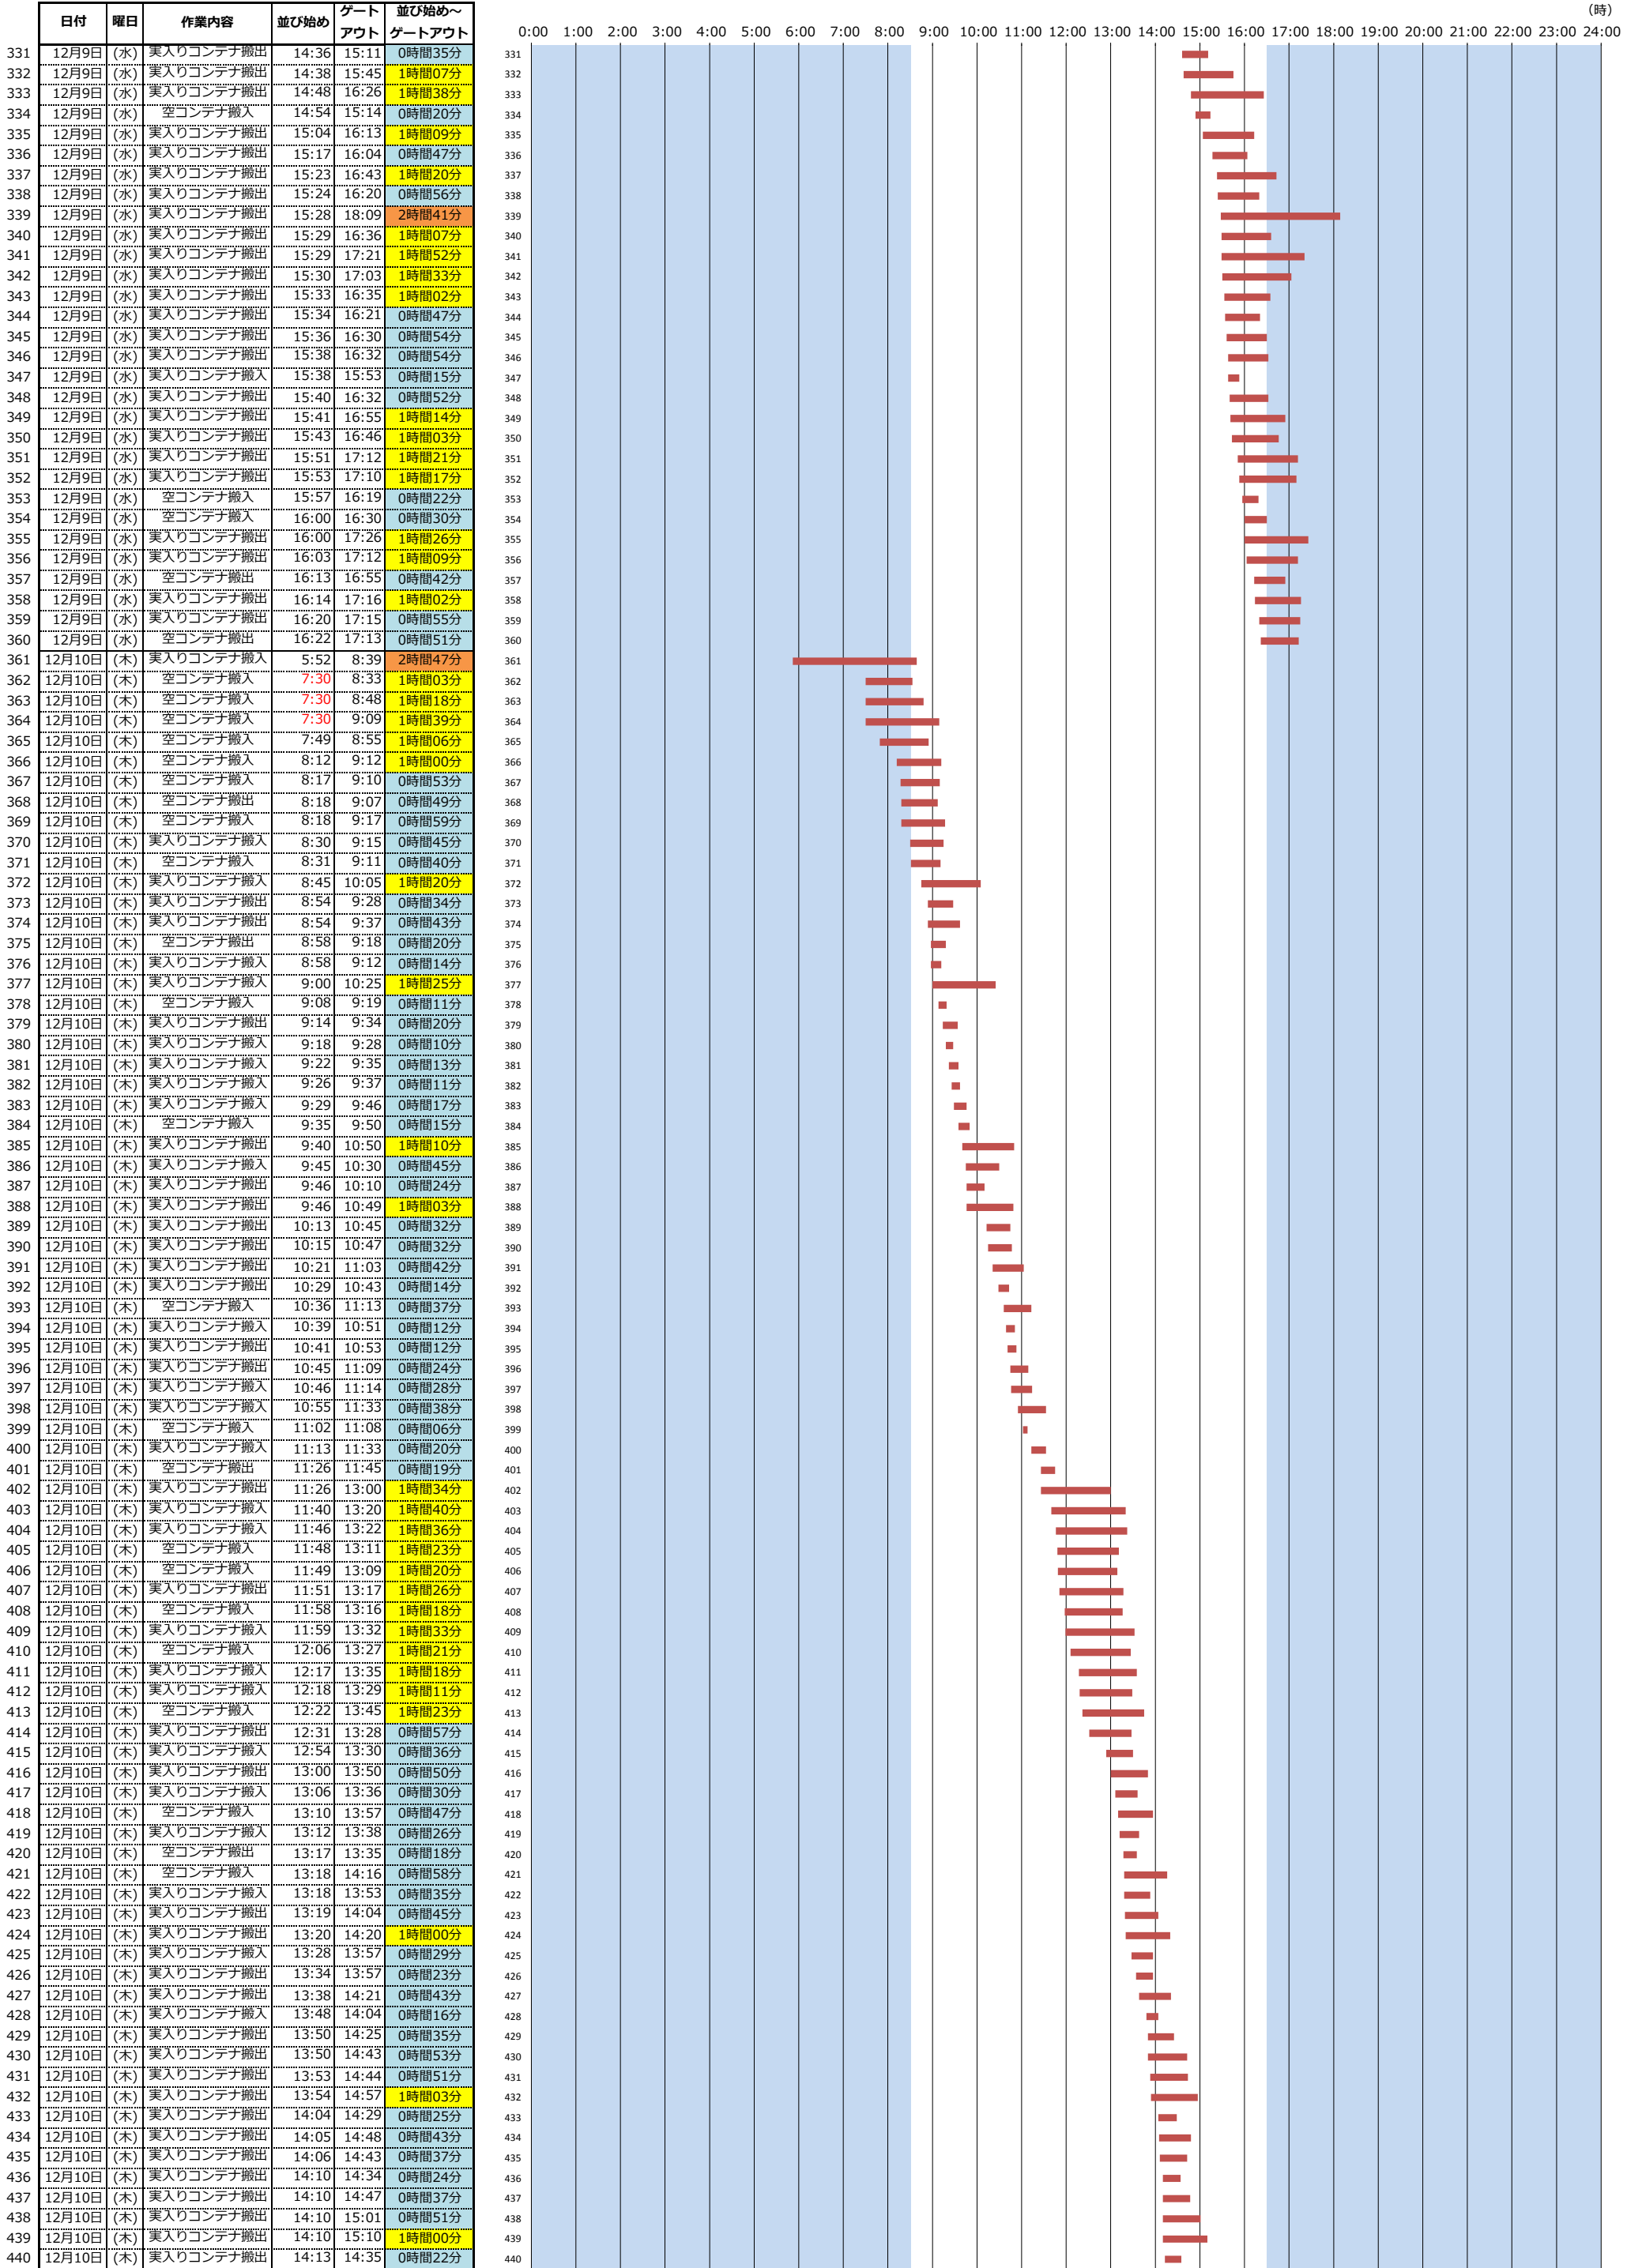

＜東京港各コンテナターミナルにおける海上コンテナ車両待機時間調査(第7回)＞ (平成27年12月7日(月)～平成27年12月28日(月))

<東京港各コンテナターミナルにおける海上コンテナ車両待機時間調査(第7回)> (平成27年12月7日(月)~平成27年12月28日(月))

(時)

＜東京港各コンテナターミナルにおける海上コンテナ車両待機時間調査(第7回)＞ (平成27年12月7日(月)～平成27年12月28日(月))

(時)

<東京港各コンテナターミナルにおける海上コンテナ車両待機時間調査(第7回)>
(平成27年12月7日(月)～平成27年12月28日(月))

(時)

＜東京港各コンテナターミナルにおける海上コンテナ車両待機時間調査(第7回)＞ (平成27年12月7日(月)～平成27年12月28日(月))

(時)

＜東京港各コンテナターミナルにおける海上コンテナ車両待機時間調査(第7回)＞ (平成27年12月7日(月)～平成27年12月28日(月))

＜東京港各コンテナターミナルにおける海上コンテナ車両待機時間調査(第7回)＞ (平成27年12月7日(月)～平成27年12月28日(月))

(時)

0:00 1:00 2:00 3:00 4:00 5:00 6:00 7:00 8:00 9:00 10:00 11:00 12:00 13:00 14:00 15:00 16:00 17:00 18:00 19:00 20:00 21:00 22:00 23:00 24:00

<東京港各コンテナターミナルにおける海上コンテナ車両待機時間調査(第7回)> (平成27年12月7日(月)~平成27年12月28日(月))

(時)

＜東京港各コンテナターミナルにおける海上コンテナ車両待機時間調査(第7回)＞ (平成27年12月7日(月)～平成27年12月28日(月))

(時)

＜東京港各コンテナターミナルにおける海上コンテナ車両待機時間調査(第7回)＞ (平成27年12月7日(月)～平成27年12月28日(月))