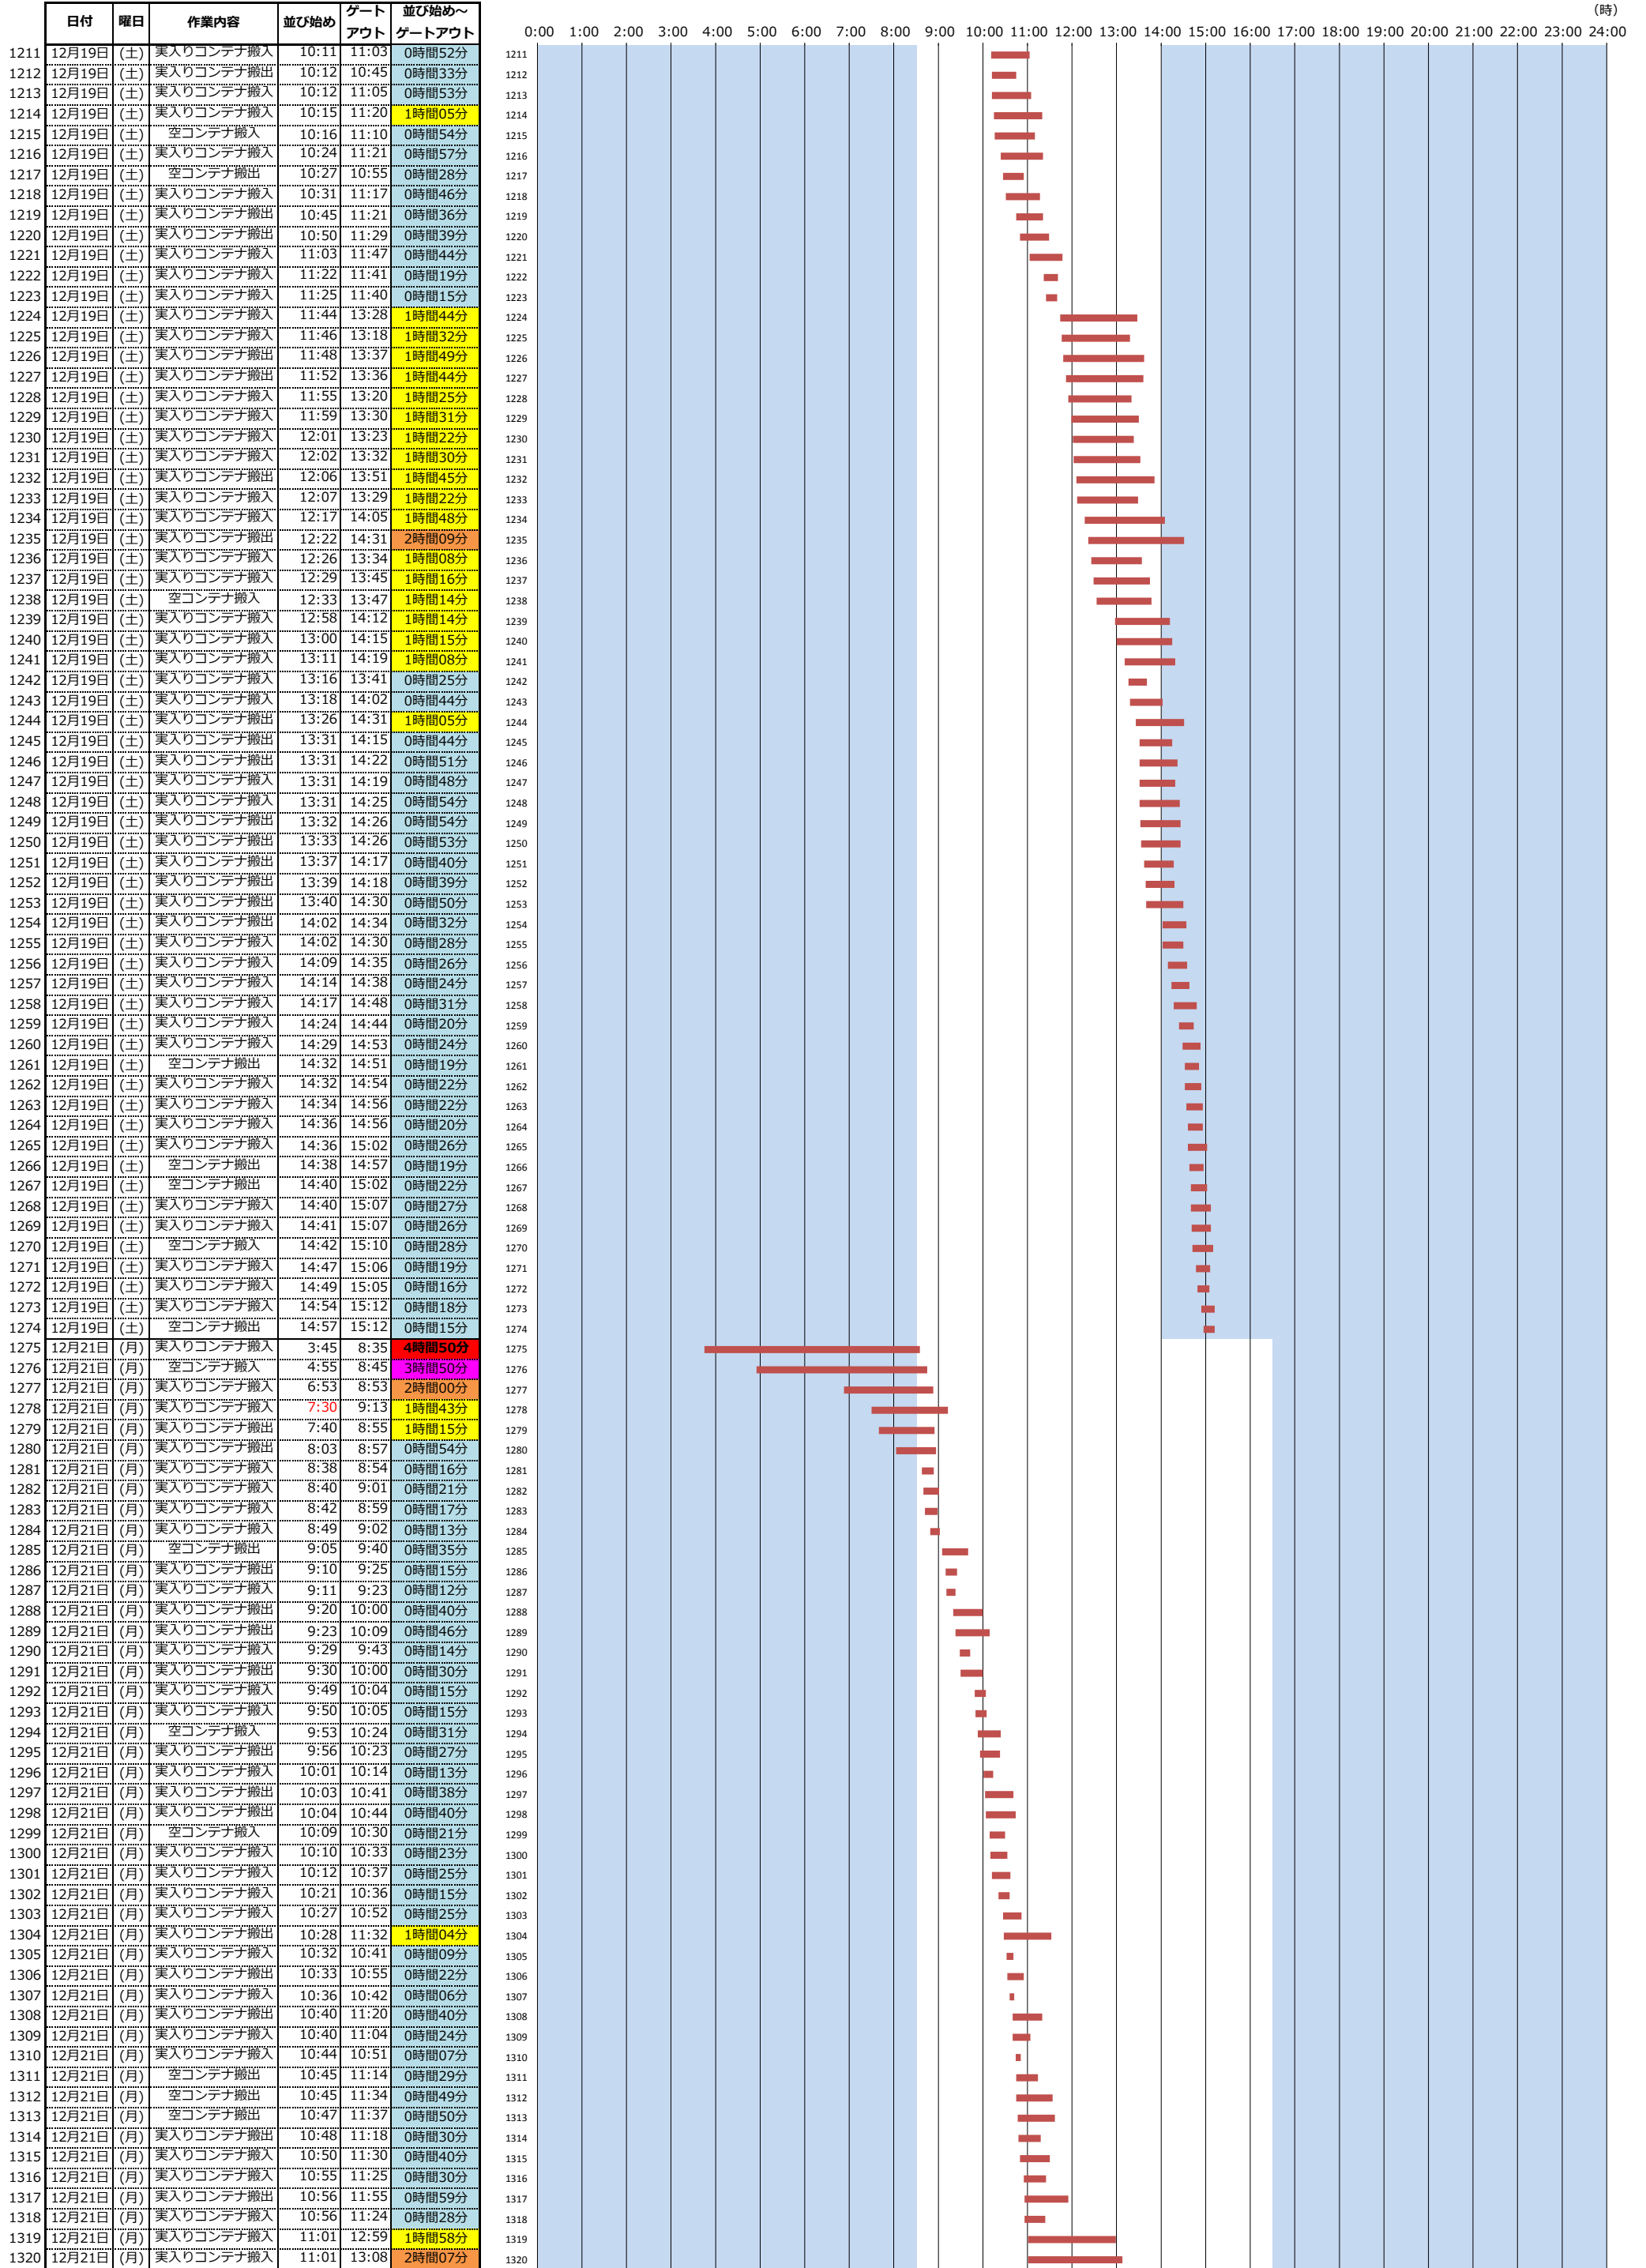

＜東京港各コンテナターミナルにおける海上コンテナ車両待機時間調査(第7回)＞ (平成27年12月7日(月)～平成27年12月28日(月))

(時)