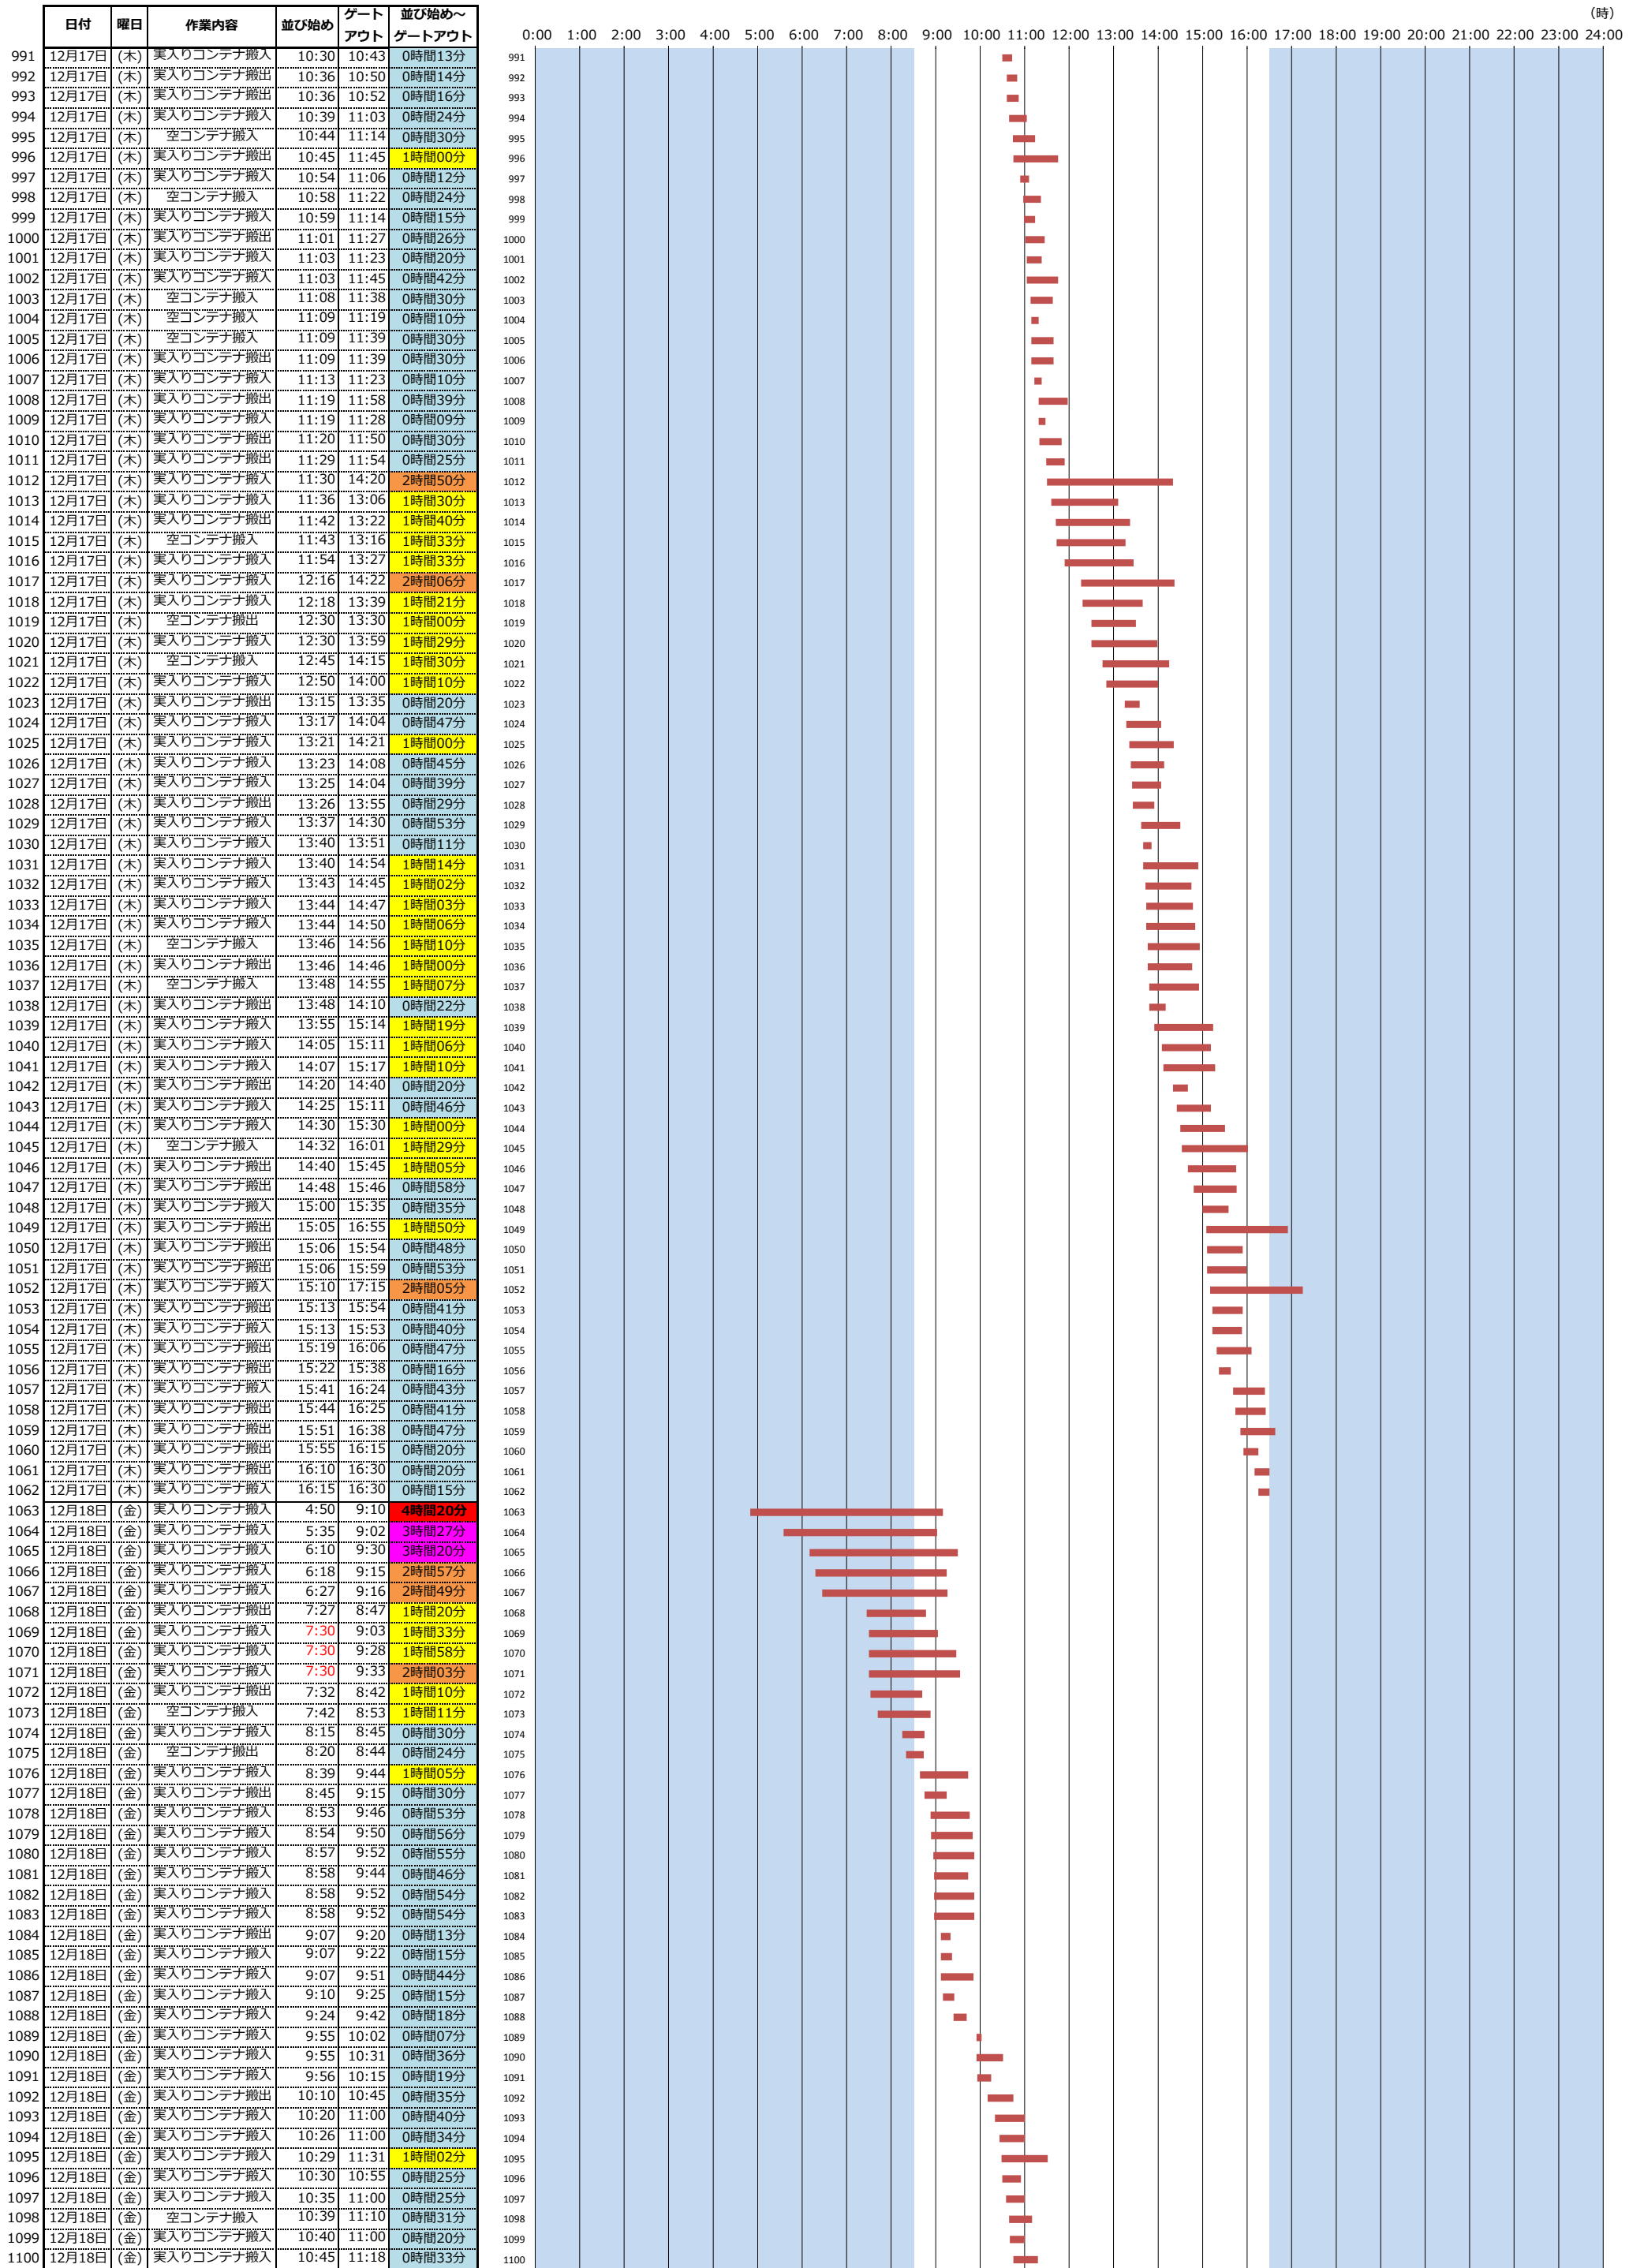

＜東京港各コンテナターミナルにおける海上コンテナ車両待機時間調査(第7回)＞ (平成27年12月7日(月)～平成27年12月28日(月))

<東京港各コンテナターミナルにおける海上コンテナ車両待機時間調査(第7回)> (平成27年12月7日(月)~平成27年12月28日(月))

(時)

＜東京港各コンテナターミナルにおける海上コンテナ車両待機時間調査(第7回)＞ (平成27年12月7日(月)～平成27年12月28日(月))

(時)

<東京港各コンテナターミナルにおける海上コンテナ車両待機時間調査(第7回)>
(平成27年12月7日(月)～平成27年12月28日(月))

(時)

＜東京港各コンテナターミナルにおける海上コンテナ車両待機時間調査(第7回)＞ (平成27年12月7日(月)～平成27年12月28日(月))

(時)

＜東京港各コンテナターミナルにおける海上コンテナ車両待機時間調査(第7回)＞ (平成27年12月7日(月)～平成27年12月28日(月))

＜東京港各コンテナターミナルにおける海上コンテナ車両待機時間調査(第7回)＞ (平成27年12月7日(月)～平成27年12月28日(月))

(時)

0:00 1:00 2:00 3:00 4:00 5:00 6:00 7:00 8:00 9:00 10:00 11:00 12:00 13:00 14:00 15:00 16:00 17:00 18:00 19:00 20:00 21:00 22:00 23:00 24:00

<東京港各コンテナターミナルにおける海上コンテナ車両待機時間調査(第7回)> (平成27年12月7日(月)~平成27年12月28日(月))

(時)

＜東京港各コンテナターミナルにおける海上コンテナ車両待機時間調査(第7回)＞ (平成27年12月7日(月)～平成27年12月28日(月))

(時)

＜東京港各コンテナターミナルにおける海上コンテナ車両待機時間調査(第7回)＞ (平成27年12月7日(月)～平成27年12月28日(月))