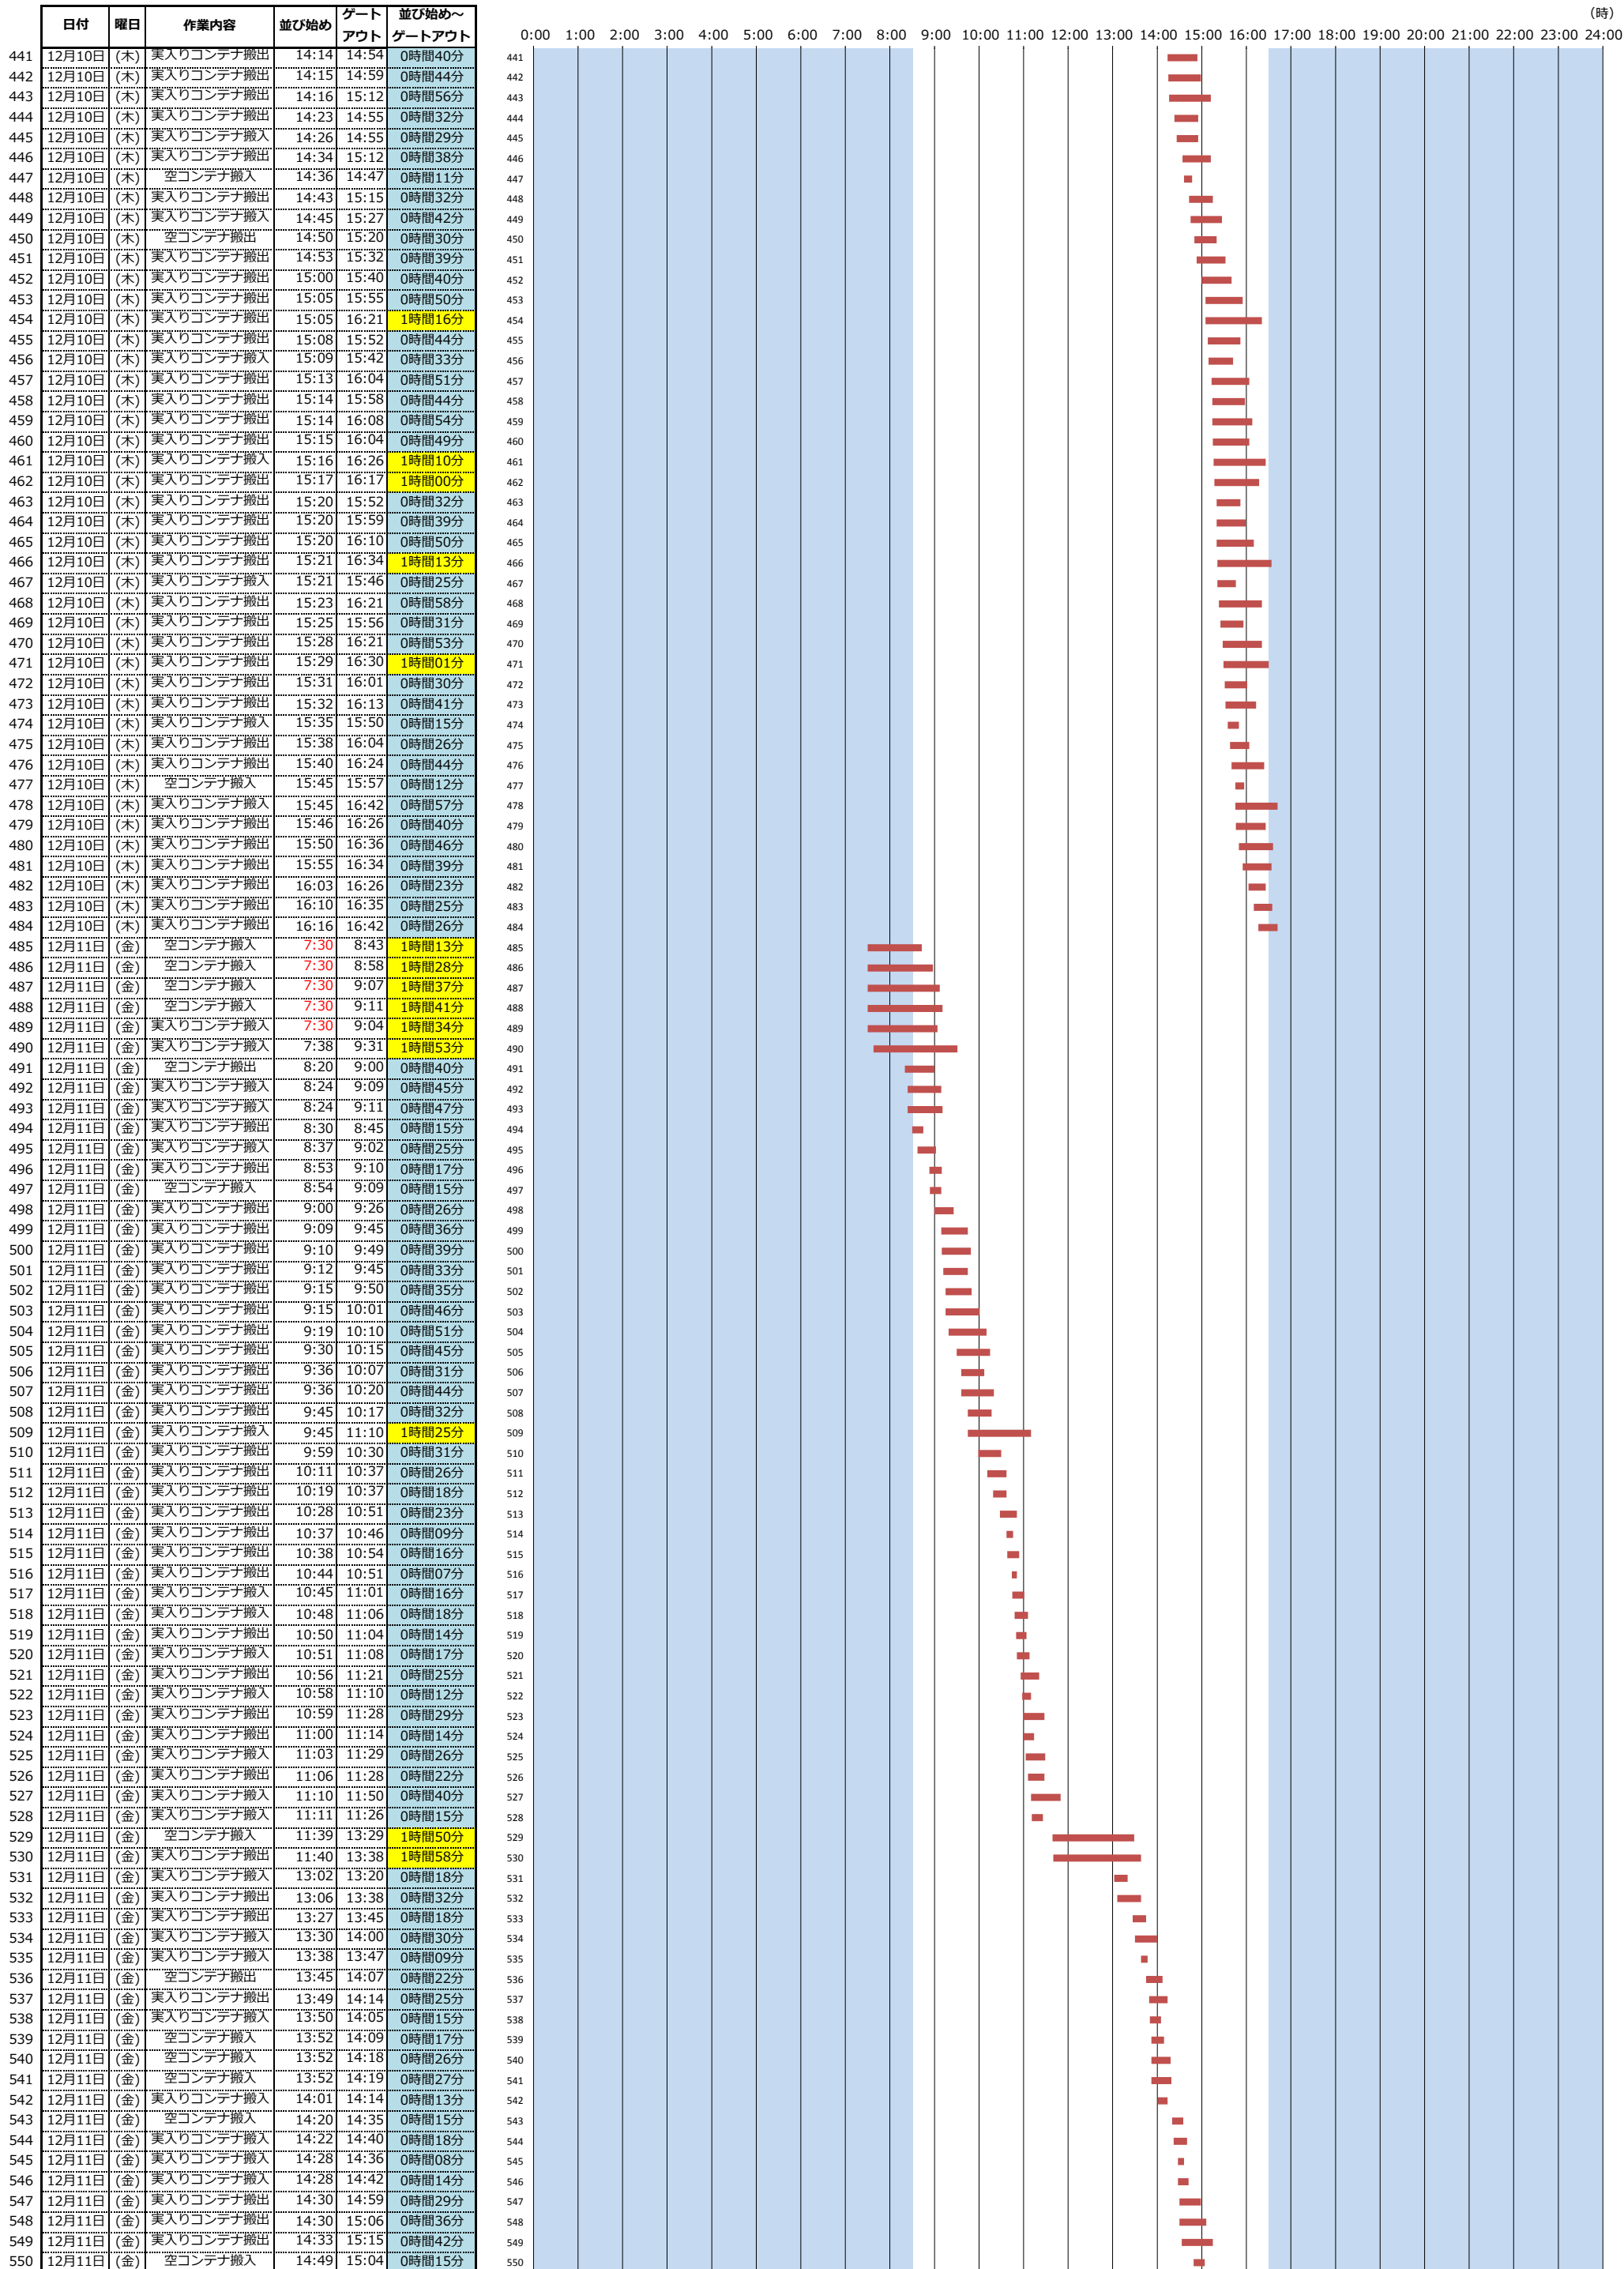

＜東京港各コンテナターミナルにおける海上コンテナ車両待機時間調査(第7回)＞ (平成27年12月7日(月)～平成27年12月28日(月))

<東京港各コンテナターミナルにおける海上コンテナ車両待機時間調査(第7回)> (平成27年12月7日(月)~平成27年12月28日(月))

(時)

＜東京港各コンテナターミナルにおける海上コンテナ車両待機時間調査(第7回)＞ (平成27年12月7日(月)～平成27年12月28日(月))

(時)

<東京港各コンテナターミナルにおける海上コンテナ車両待機時間調査(第7回)>
(平成27年12月7日(月)～平成27年12月28日(月))

(時)

＜東京港各コンテナターミナルにおける海上コンテナ車両待機時間調査(第7回)＞ (平成27年12月7日(月)～平成27年12月28日(月))

(時)

＜東京港各コンテナターミナルにおける海上コンテナ車両待機時間調査(第7回)＞ (平成27年12月7日(月)～平成27年12月28日(月))

＜東京港各コンテナターミナルにおける海上コンテナ車両待機時間調査(第7回)＞ (平成27年12月7日(月)～平成27年12月28日(月))

(時)

0:00 1:00 2:00 3:00 4:00 5:00 6:00 7:00 8:00 9:00 10:00 11:00 12:00 13:00 14:00 15:00 16:00 17:00 18:00 19:00 20:00 21:00 22:00 23:00 24:00

<東京港各コンテナターミナルにおける海上コンテナ車両待機時間調査(第7回)> (平成27年12月7日(月)~平成27年12月28日(月))

(時)

＜東京港各コンテナターミナルにおける海上コンテナ車両待機時間調査(第7回)＞ (平成27年12月7日(月)～平成27年12月28日(月))

(時)

＜東京港各コンテナターミナルにおける海上コンテナ車両待機時間調査(第7回)＞ (平成27年12月7日(月)～平成27年12月28日(月))