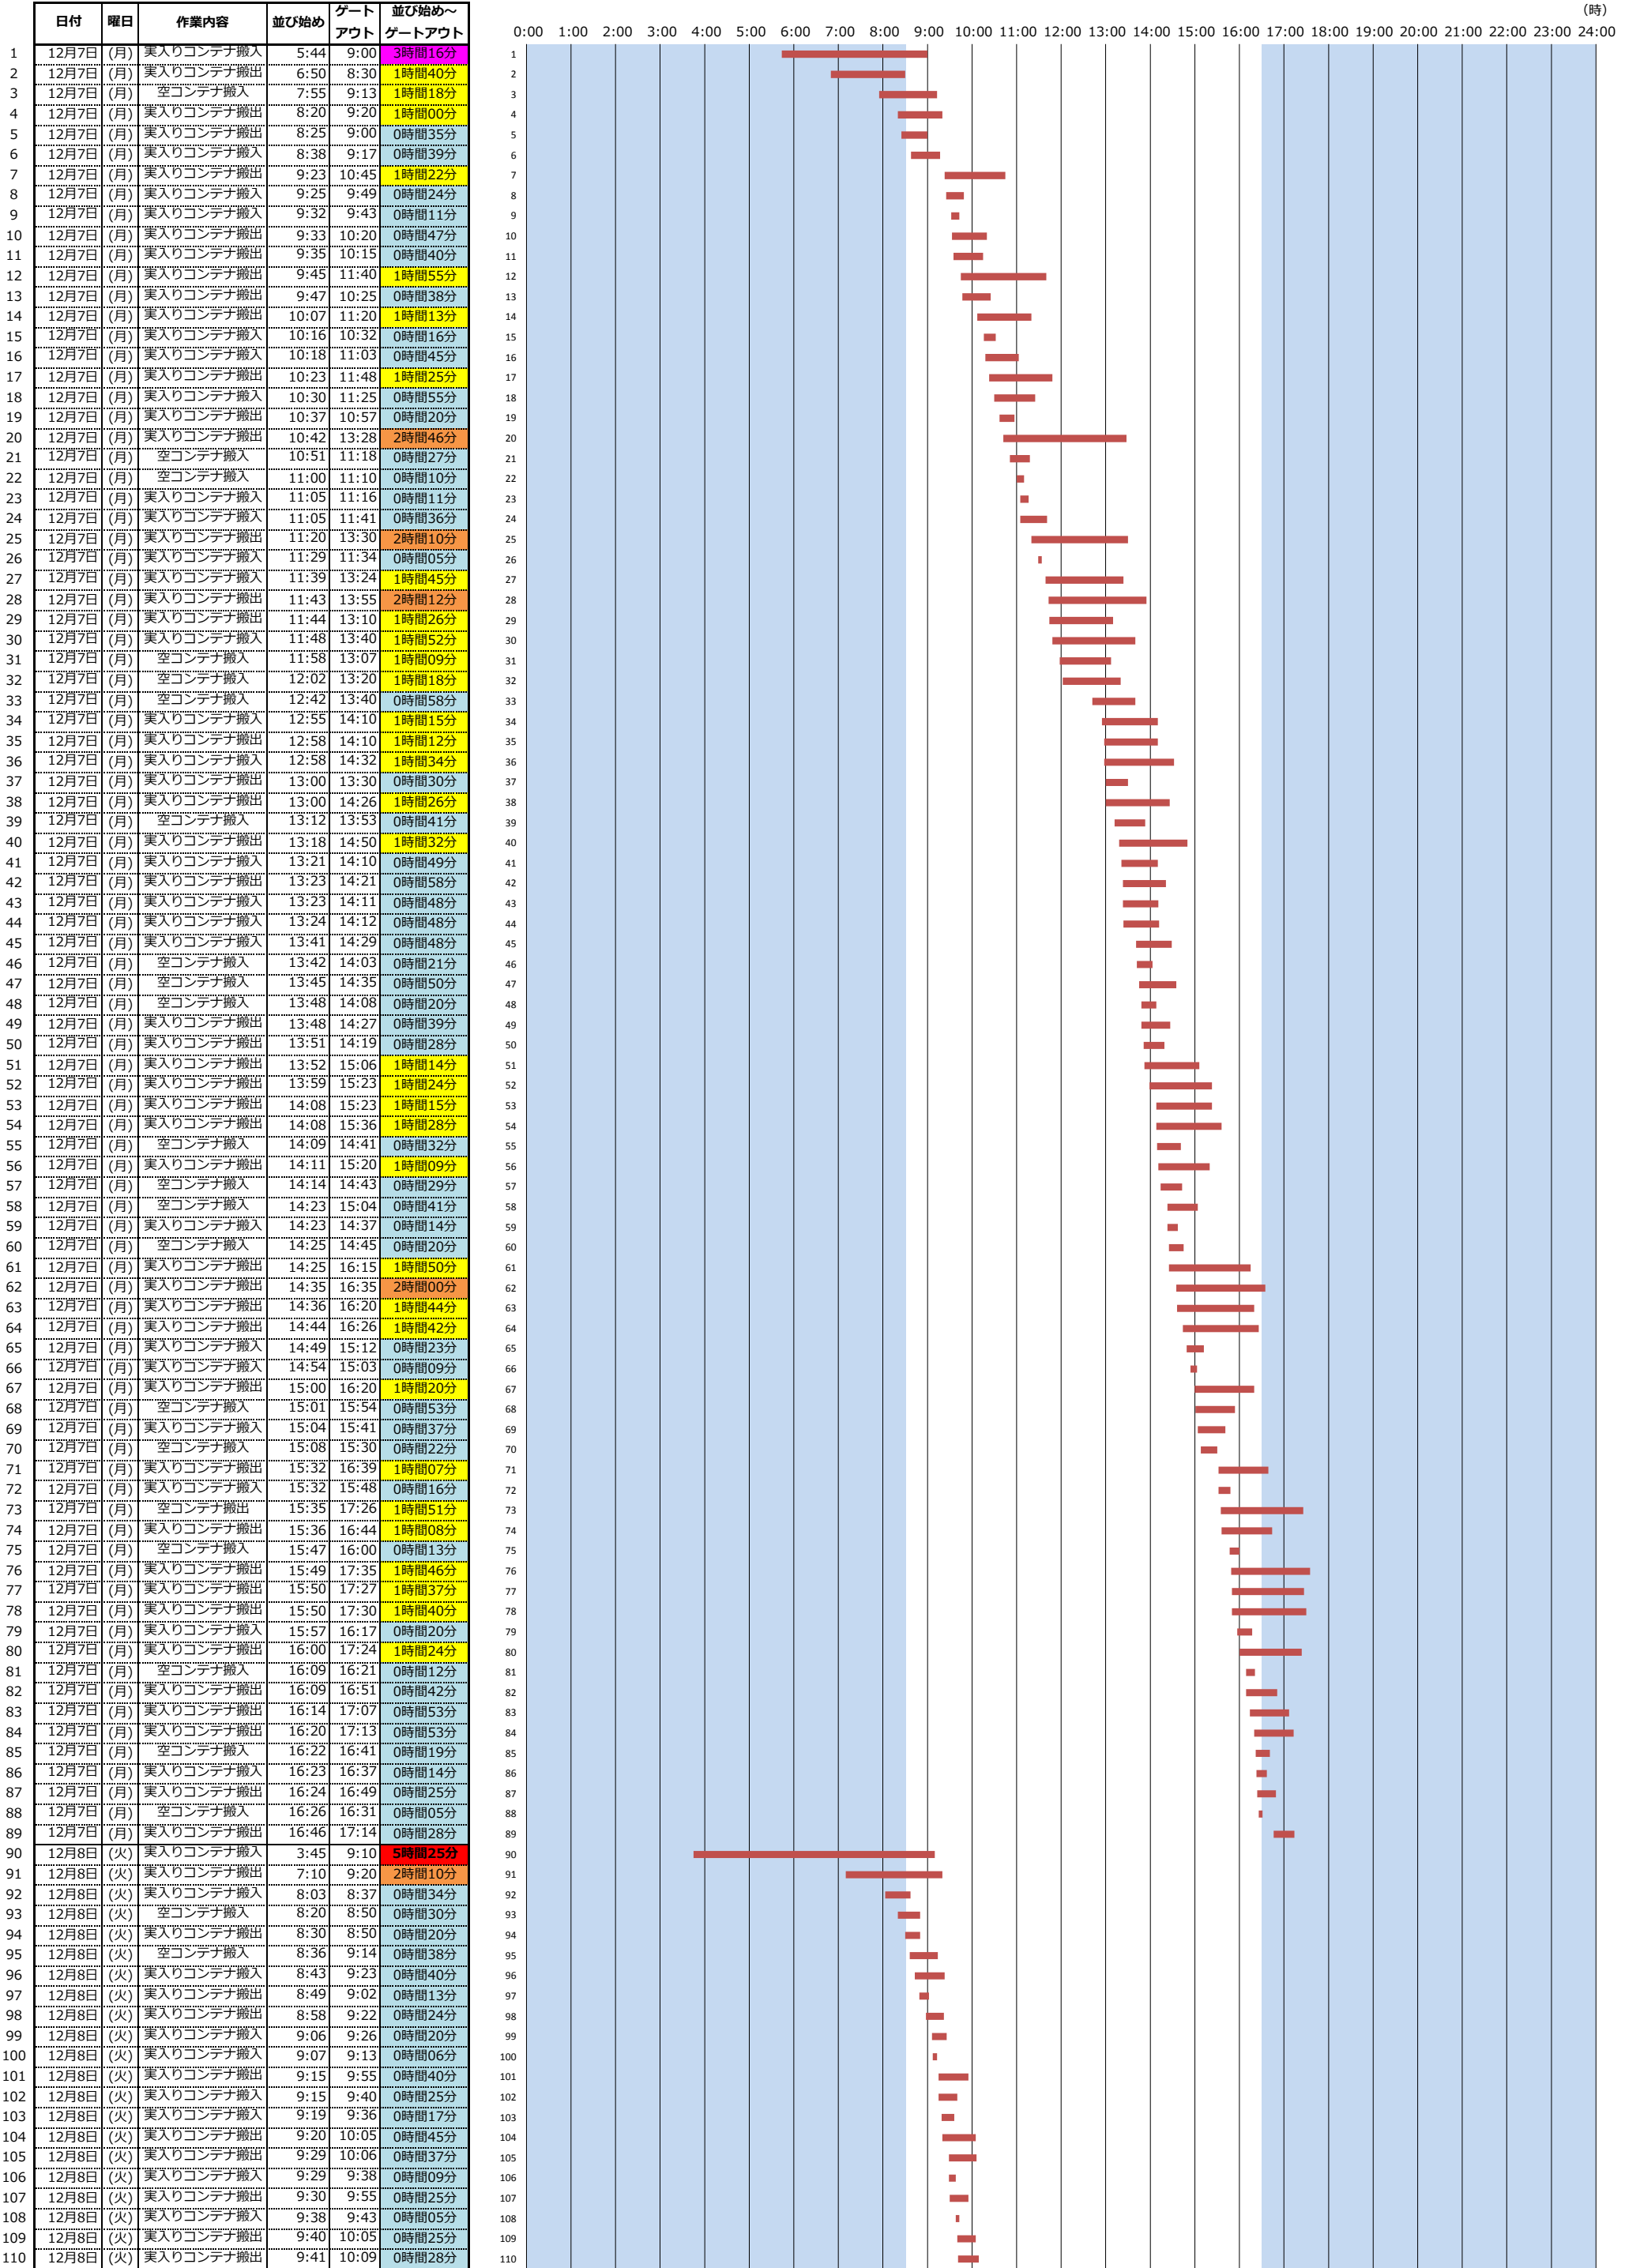

＜東京港各コンテナターミナルにおける海上コンテナ車両待機時間調査(第7回)＞ (平成27年12月7日(月)～平成27年12月28日(月))

<東京港各コンテナターミナルにおける海上コンテナ車両待機時間調査(第7回)> (平成27年12月7日(月)~平成27年12月28日(月))

(時)

＜東京港各コンテナターミナルにおける海上コンテナ車両待機時間調査(第7回)＞ (平成27年12月7日(月)～平成27年12月28日(月))

(時)

<東京港各コンテナターミナルにおける海上コンテナ車両待機時間調査(第7回)>
(平成27年12月7日(月)～平成27年12月28日(月))

(時)

＜東京港各コンテナターミナルにおける海上コンテナ車両待機時間調査(第7回)＞ (平成27年12月7日(月)～平成27年12月28日(月))

(時)

＜東京港各コンテナターミナルにおける海上コンテナ車両待機時間調査(第7回)＞ (平成27年12月7日(月)～平成27年12月28日(月))

＜東京港各コンテナターミナルにおける海上コンテナ車両待機時間調査(第7回)＞ (平成27年12月7日(月)～平成27年12月28日(月))

(時)

0:00 1:00 2:00 3:00 4:00 5:00 6:00 7:00 8:00 9:00 10:00 11:00 12:00 13:00 14:00 15:00 16:00 17:00 18:00 19:00 20:00 21:00 22:00 23:00 24:00

<東京港各コンテナターミナルにおける海上コンテナ車両待機時間調査(第7回)> (平成27年12月7日(月)~平成27年12月28日(月))

(時)

＜東京港各コンテナターミナルにおける海上コンテナ車両待機時間調査(第7回)＞ (平成27年12月7日(月)～平成27年12月28日(月))

(時)

＜東京港各コンテナターミナルにおける海上コンテナ車両待機時間調査(第7回)＞ (平成27年12月7日(月)～平成27年12月28日(月))