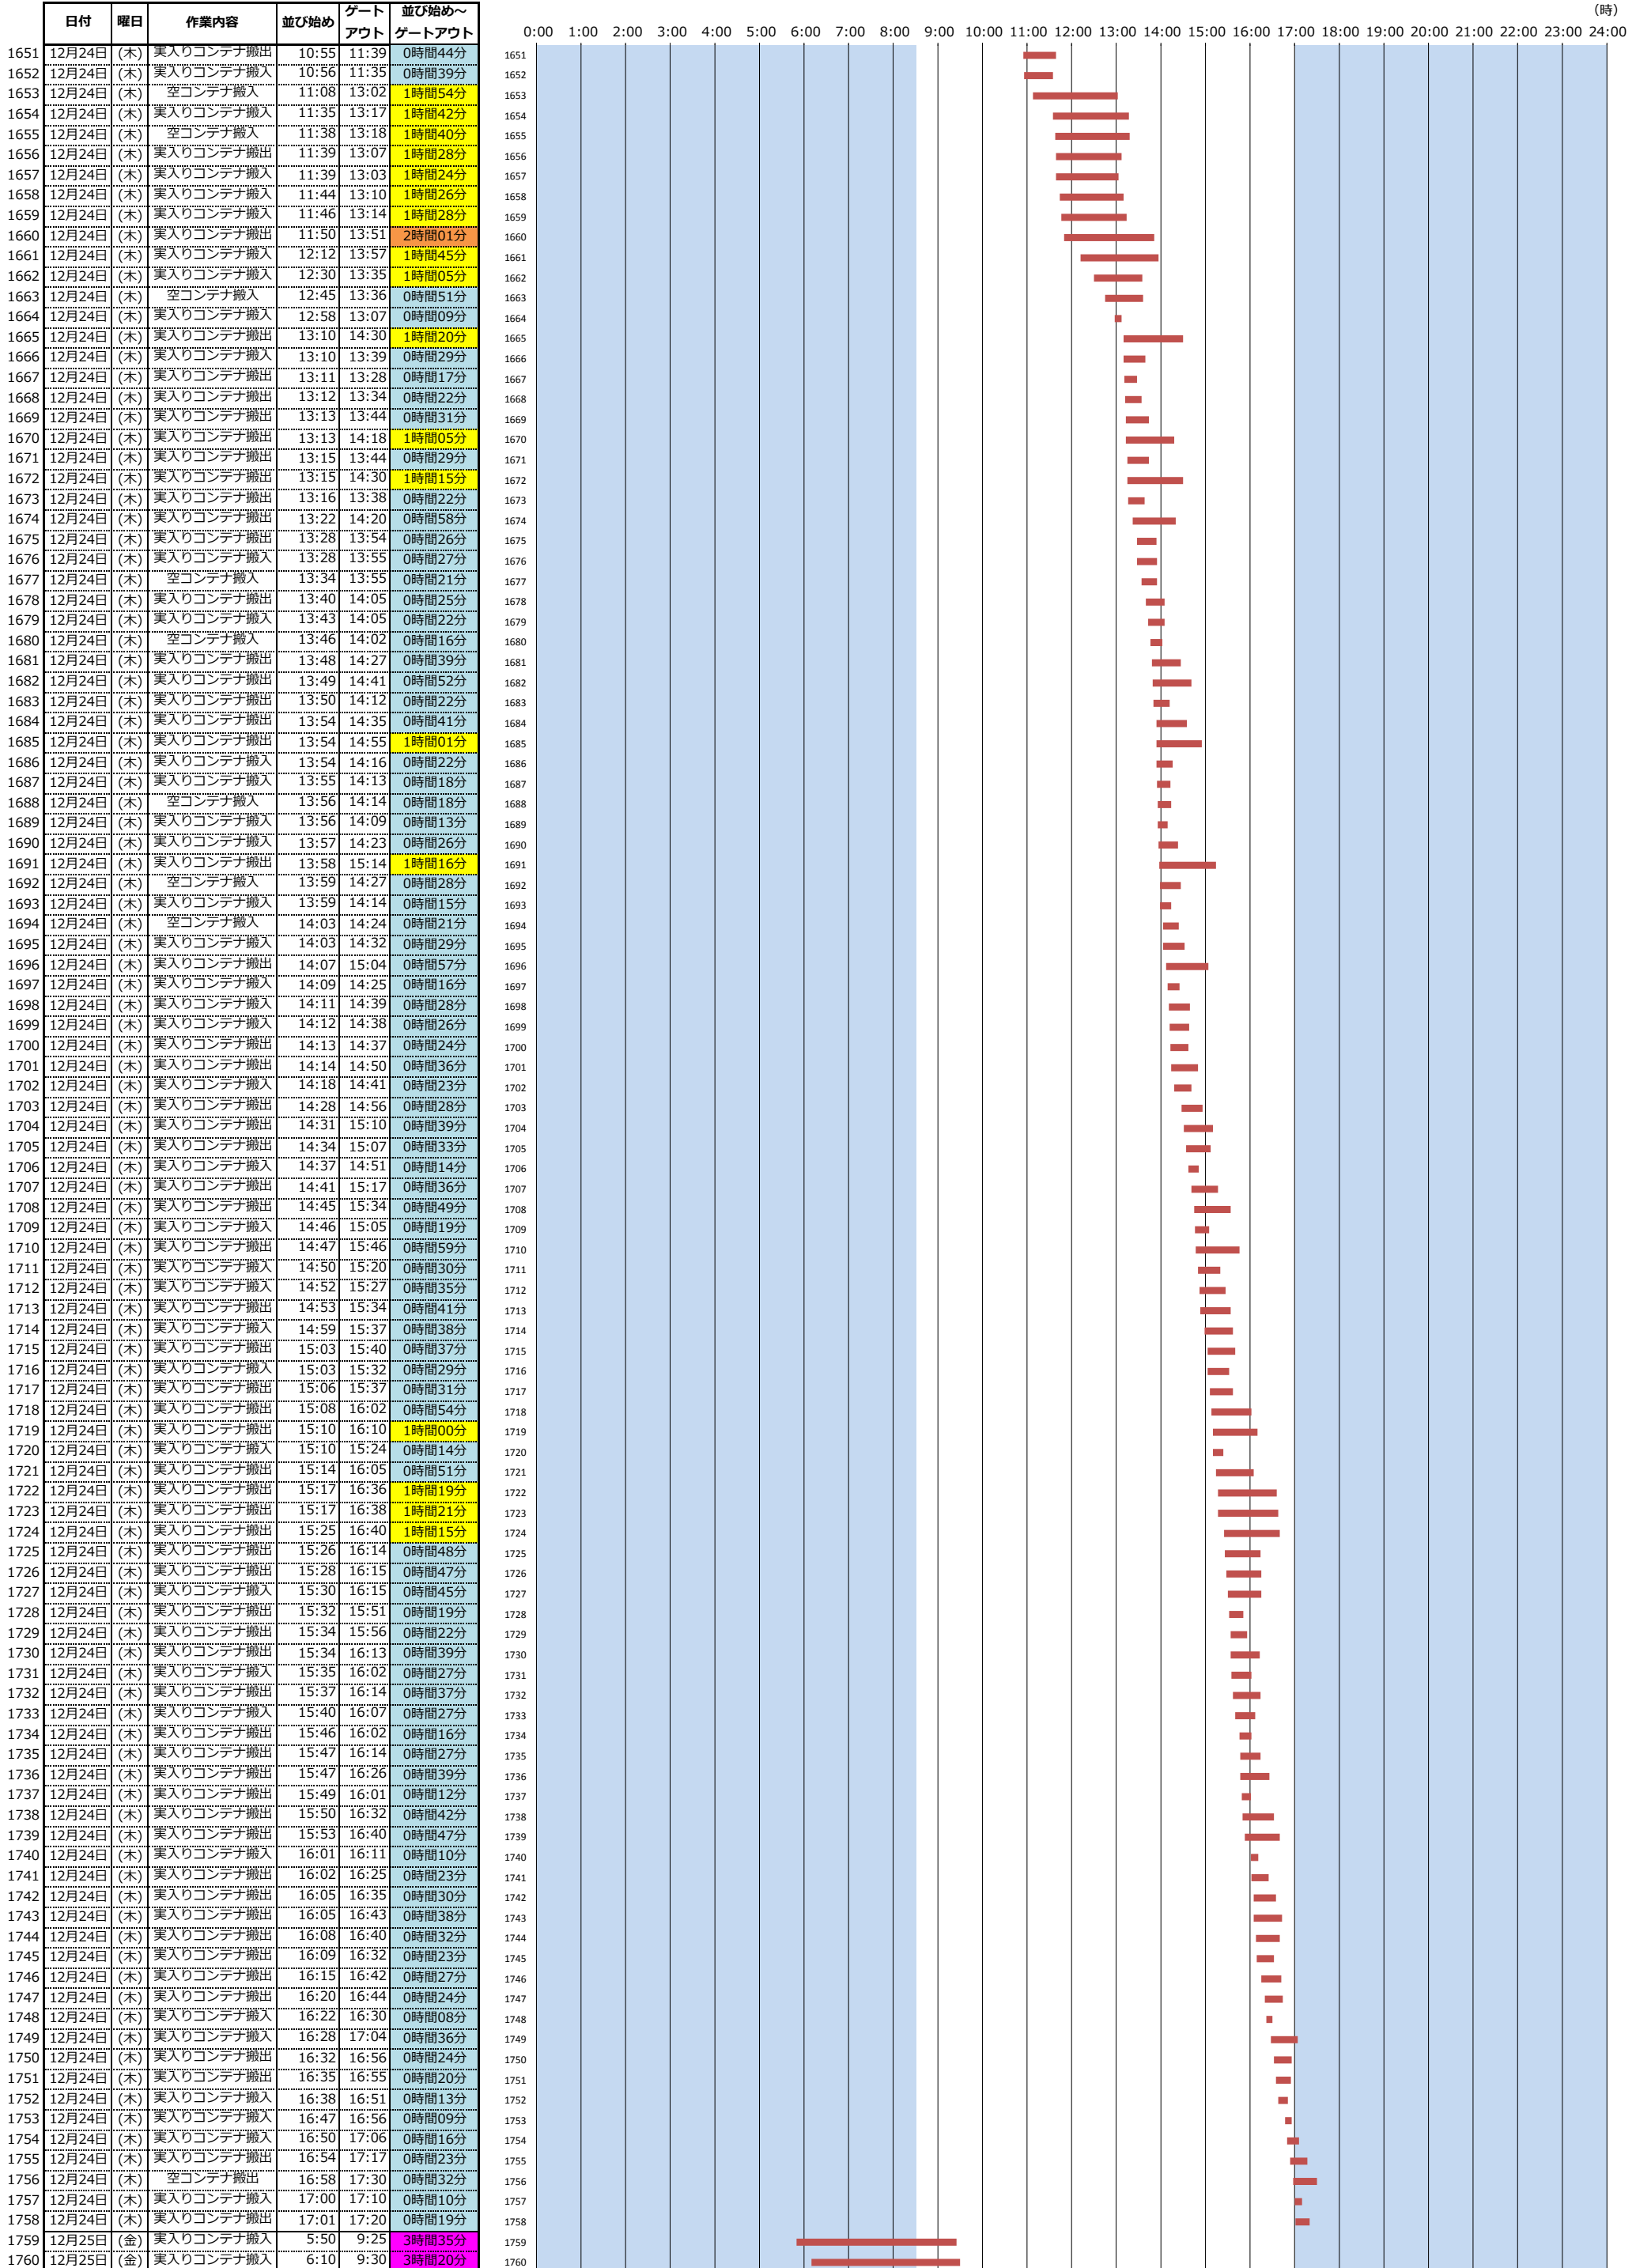

＜東京港各コンテナターミナルにおける海上コンテナ車両待機時間調査(第7回)＞ (平成27年12月7日(月)～平成27年12月28日(月))