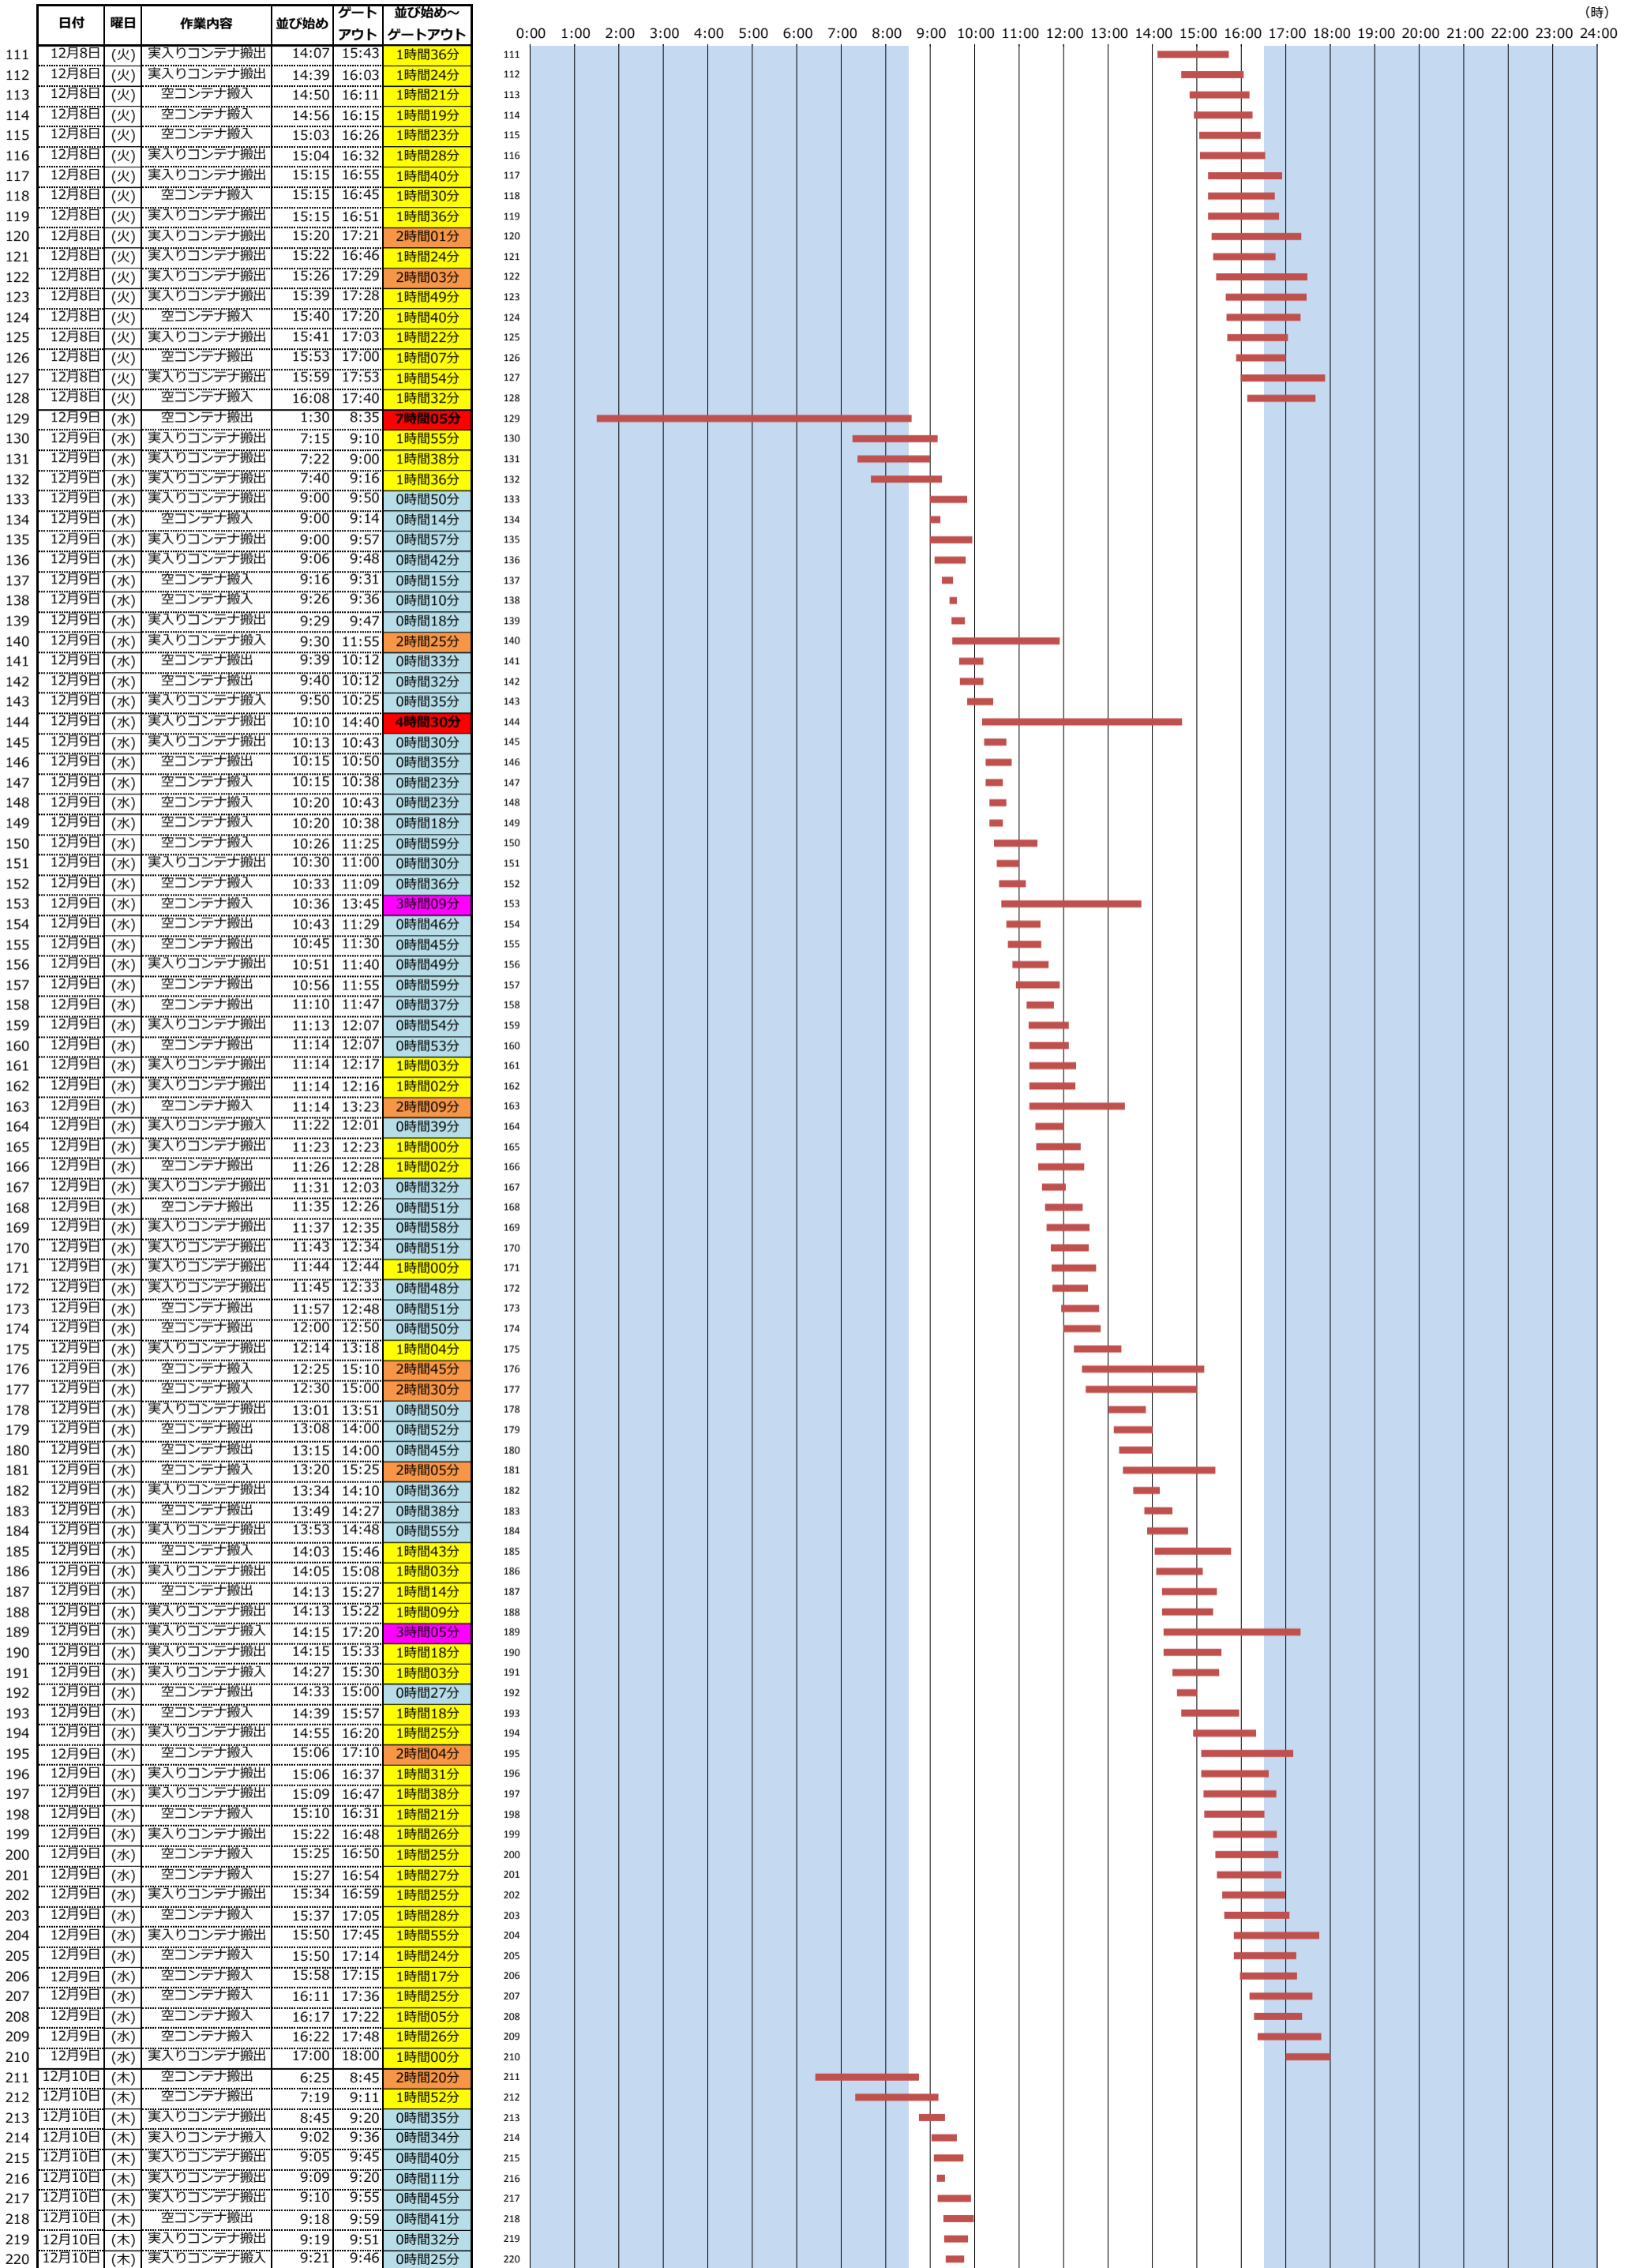

＜東京港各コンテナターミナルにおける海上コンテナ車両待機時間調査(第7回)＞ (平成27年12月7日(月)～平成27年12月28日(月))

<東京港各コンテナターミナルにおける海上コンテナ車両待機時間調査(第7回)> (平成27年12月7日(月)~平成27年12月28日(月))

<東京港各コンテナターミナルにおける海上コンテナ車両待機時間調査(第7回)> (平成27年12月7日(月)~平成27年12月28日(月))

(時)

＜東京港各コンテナターミナルにおける海上コンテナ車両待機時間調査(第7回)＞ (平成27年12月7日(月)～平成27年12月28日(月))

＜東京港各コンテナターミナルにおける海上コンテナ車両待機時間調査(第7回)＞ (平成27年12月7日(月)～平成27年12月28日(月))

(時)

＜東京港各コンテナターミナルにおける海上コンテナ車両待機時間調査(第7回)＞ (平成27年12月7日(月)～平成27年12月28日(月))

(時)

<東京港各コンテナターミナルにおける海上コンテナ車両待機時間調査(第7回)> (平成27年12月7日(月)~平成27年12月28日(月))

<東京港各コンテナターミナルにおける海上コンテナ車両待機時間調査(第7回)> (平成27年12月7日(月)~平成27年12月28日(月))

(時)

<東京港各コンテナターミナルにおける海上コンテナ車両待機時間調査(第7回)> (平成27年12月7日(月)~平成27年12月28日(月))