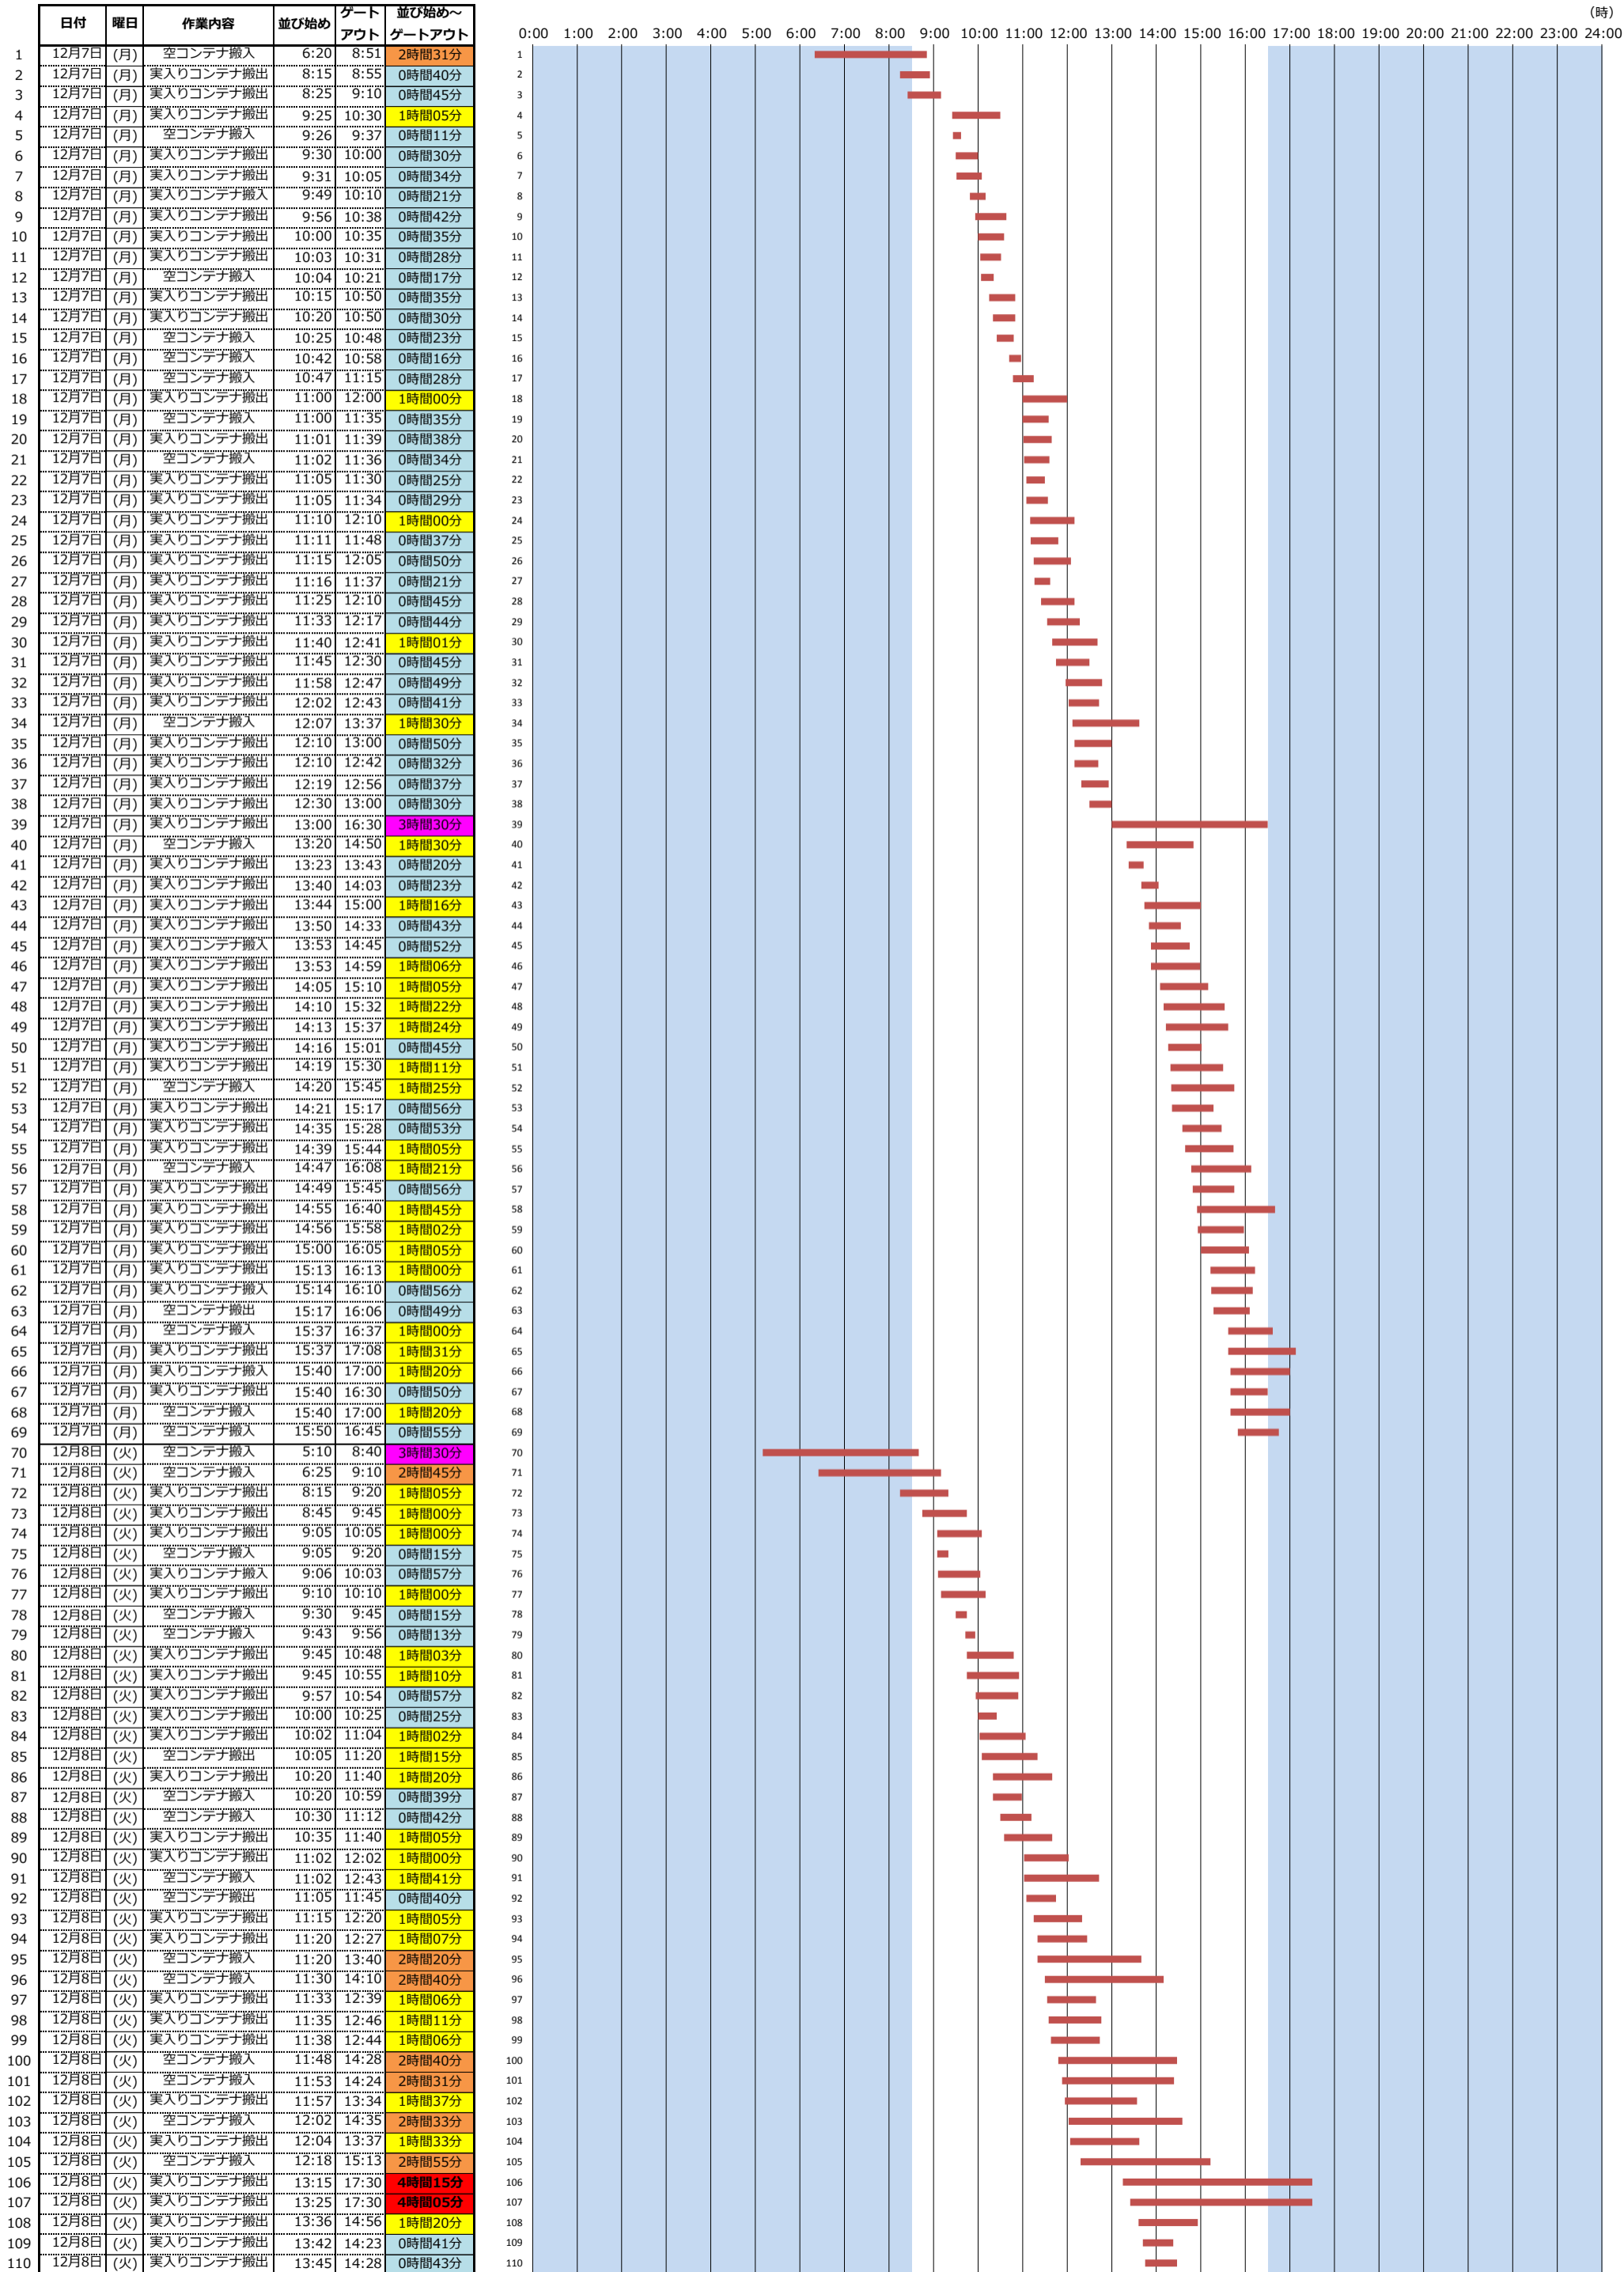

＜東京港各コンテナターミナルにおける海上コンテナ車両待機時間調査(第7回)＞ (平成27年12月7日(月)～平成27年12月28日(月))

<東京港各コンテナターミナルにおける海上コンテナ車両待機時間調査(第7回)> (平成27年12月7日(月)~平成27年12月28日(月))

<東京港各コンテナターミナルにおける海上コンテナ車両待機時間調査(第7回)> (平成27年12月7日(月)~平成27年12月28日(月))

(時)

＜東京港各コンテナターミナルにおける海上コンテナ車両待機時間調査(第7回)＞ (平成27年12月7日(月)～平成27年12月28日(月))

＜東京港各コンテナターミナルにおける海上コンテナ車両待機時間調査(第7回)＞ (平成27年12月7日(月)～平成27年12月28日(月))

(時)

＜東京港各コンテナターミナルにおける海上コンテナ車両待機時間調査(第7回)＞ (平成27年12月7日(月)～平成27年12月28日(月))

(時)

<東京港各コンテナターミナルにおける海上コンテナ車両待機時間調査(第7回)> (平成27年12月7日(月)~平成27年12月28日(月))

<東京港各コンテナターミナルにおける海上コンテナ車両待機時間調査(第7回)> (平成27年12月7日(月)~平成27年12月28日(月))

(時)

<東京港各コンテナターミナルにおける海上コンテナ車両待機時間調査(第7回)> (平成27年12月7日(月)~平成27年12月28日(月))