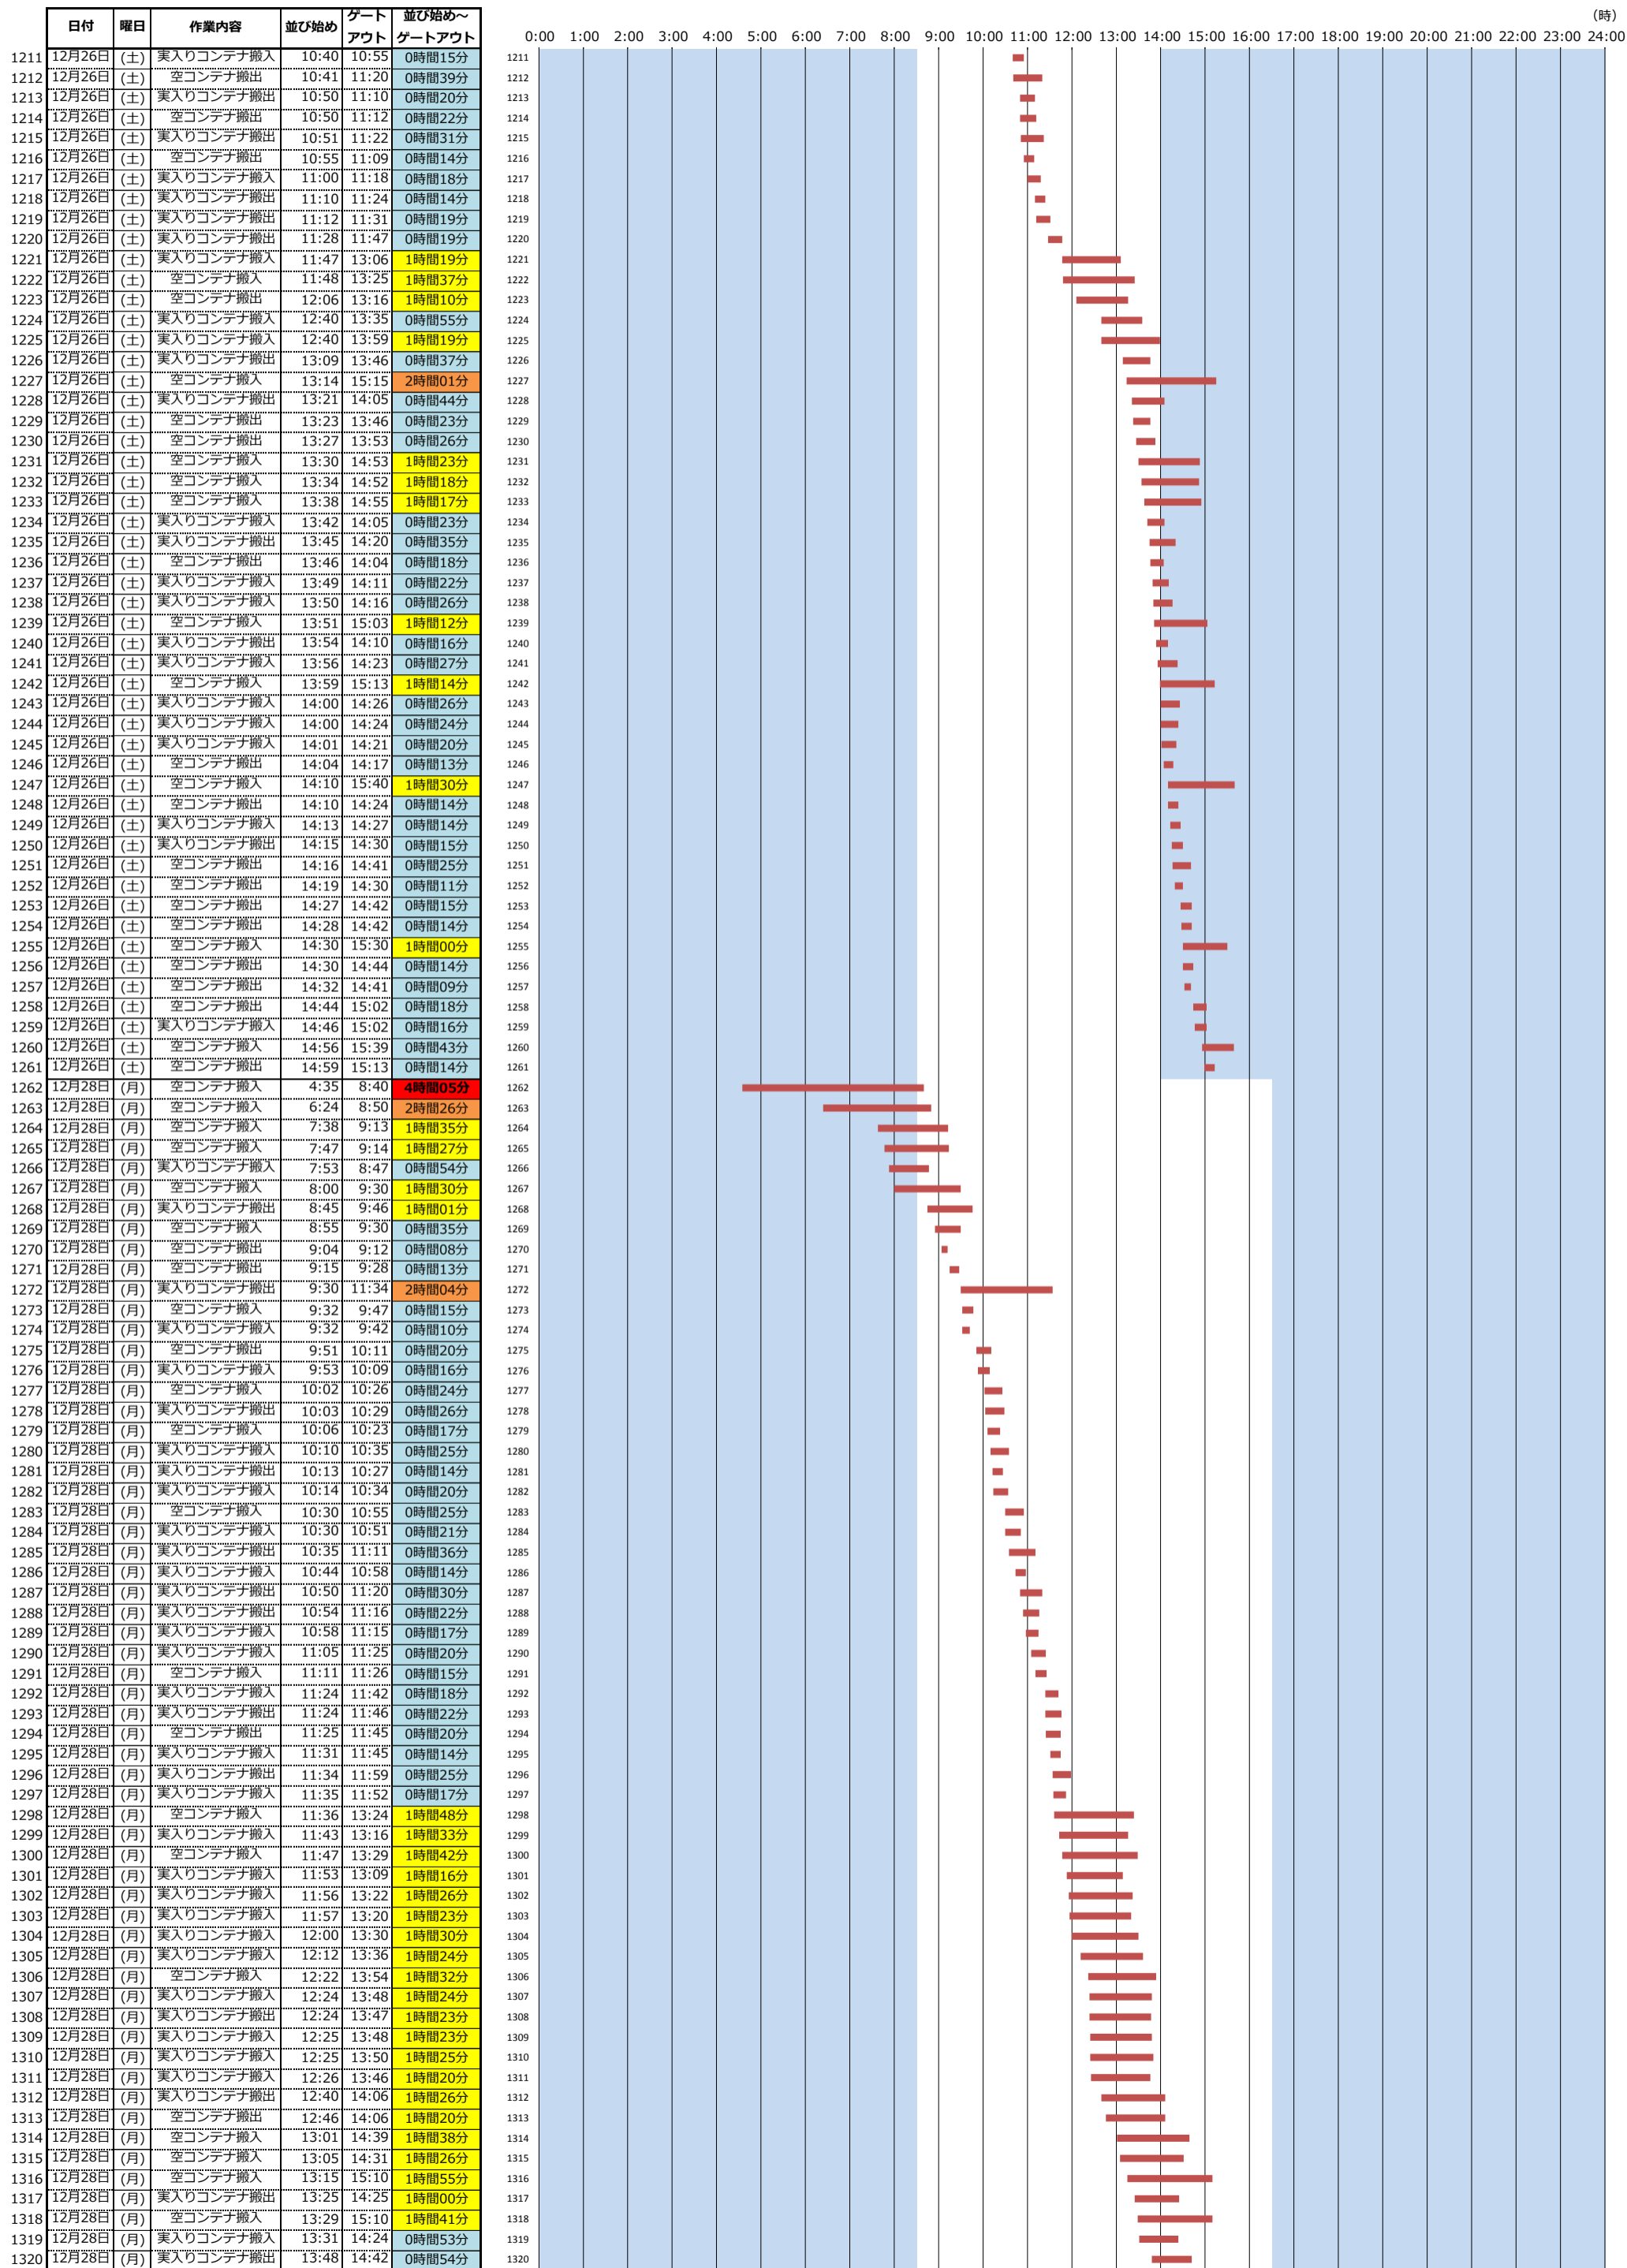

< 東京港各コンテナターミナルにおける海上コンテナ車両待機時間調査(第7回)> (平成27年12月7日(月)～平成27年12月28日(月))

(時)