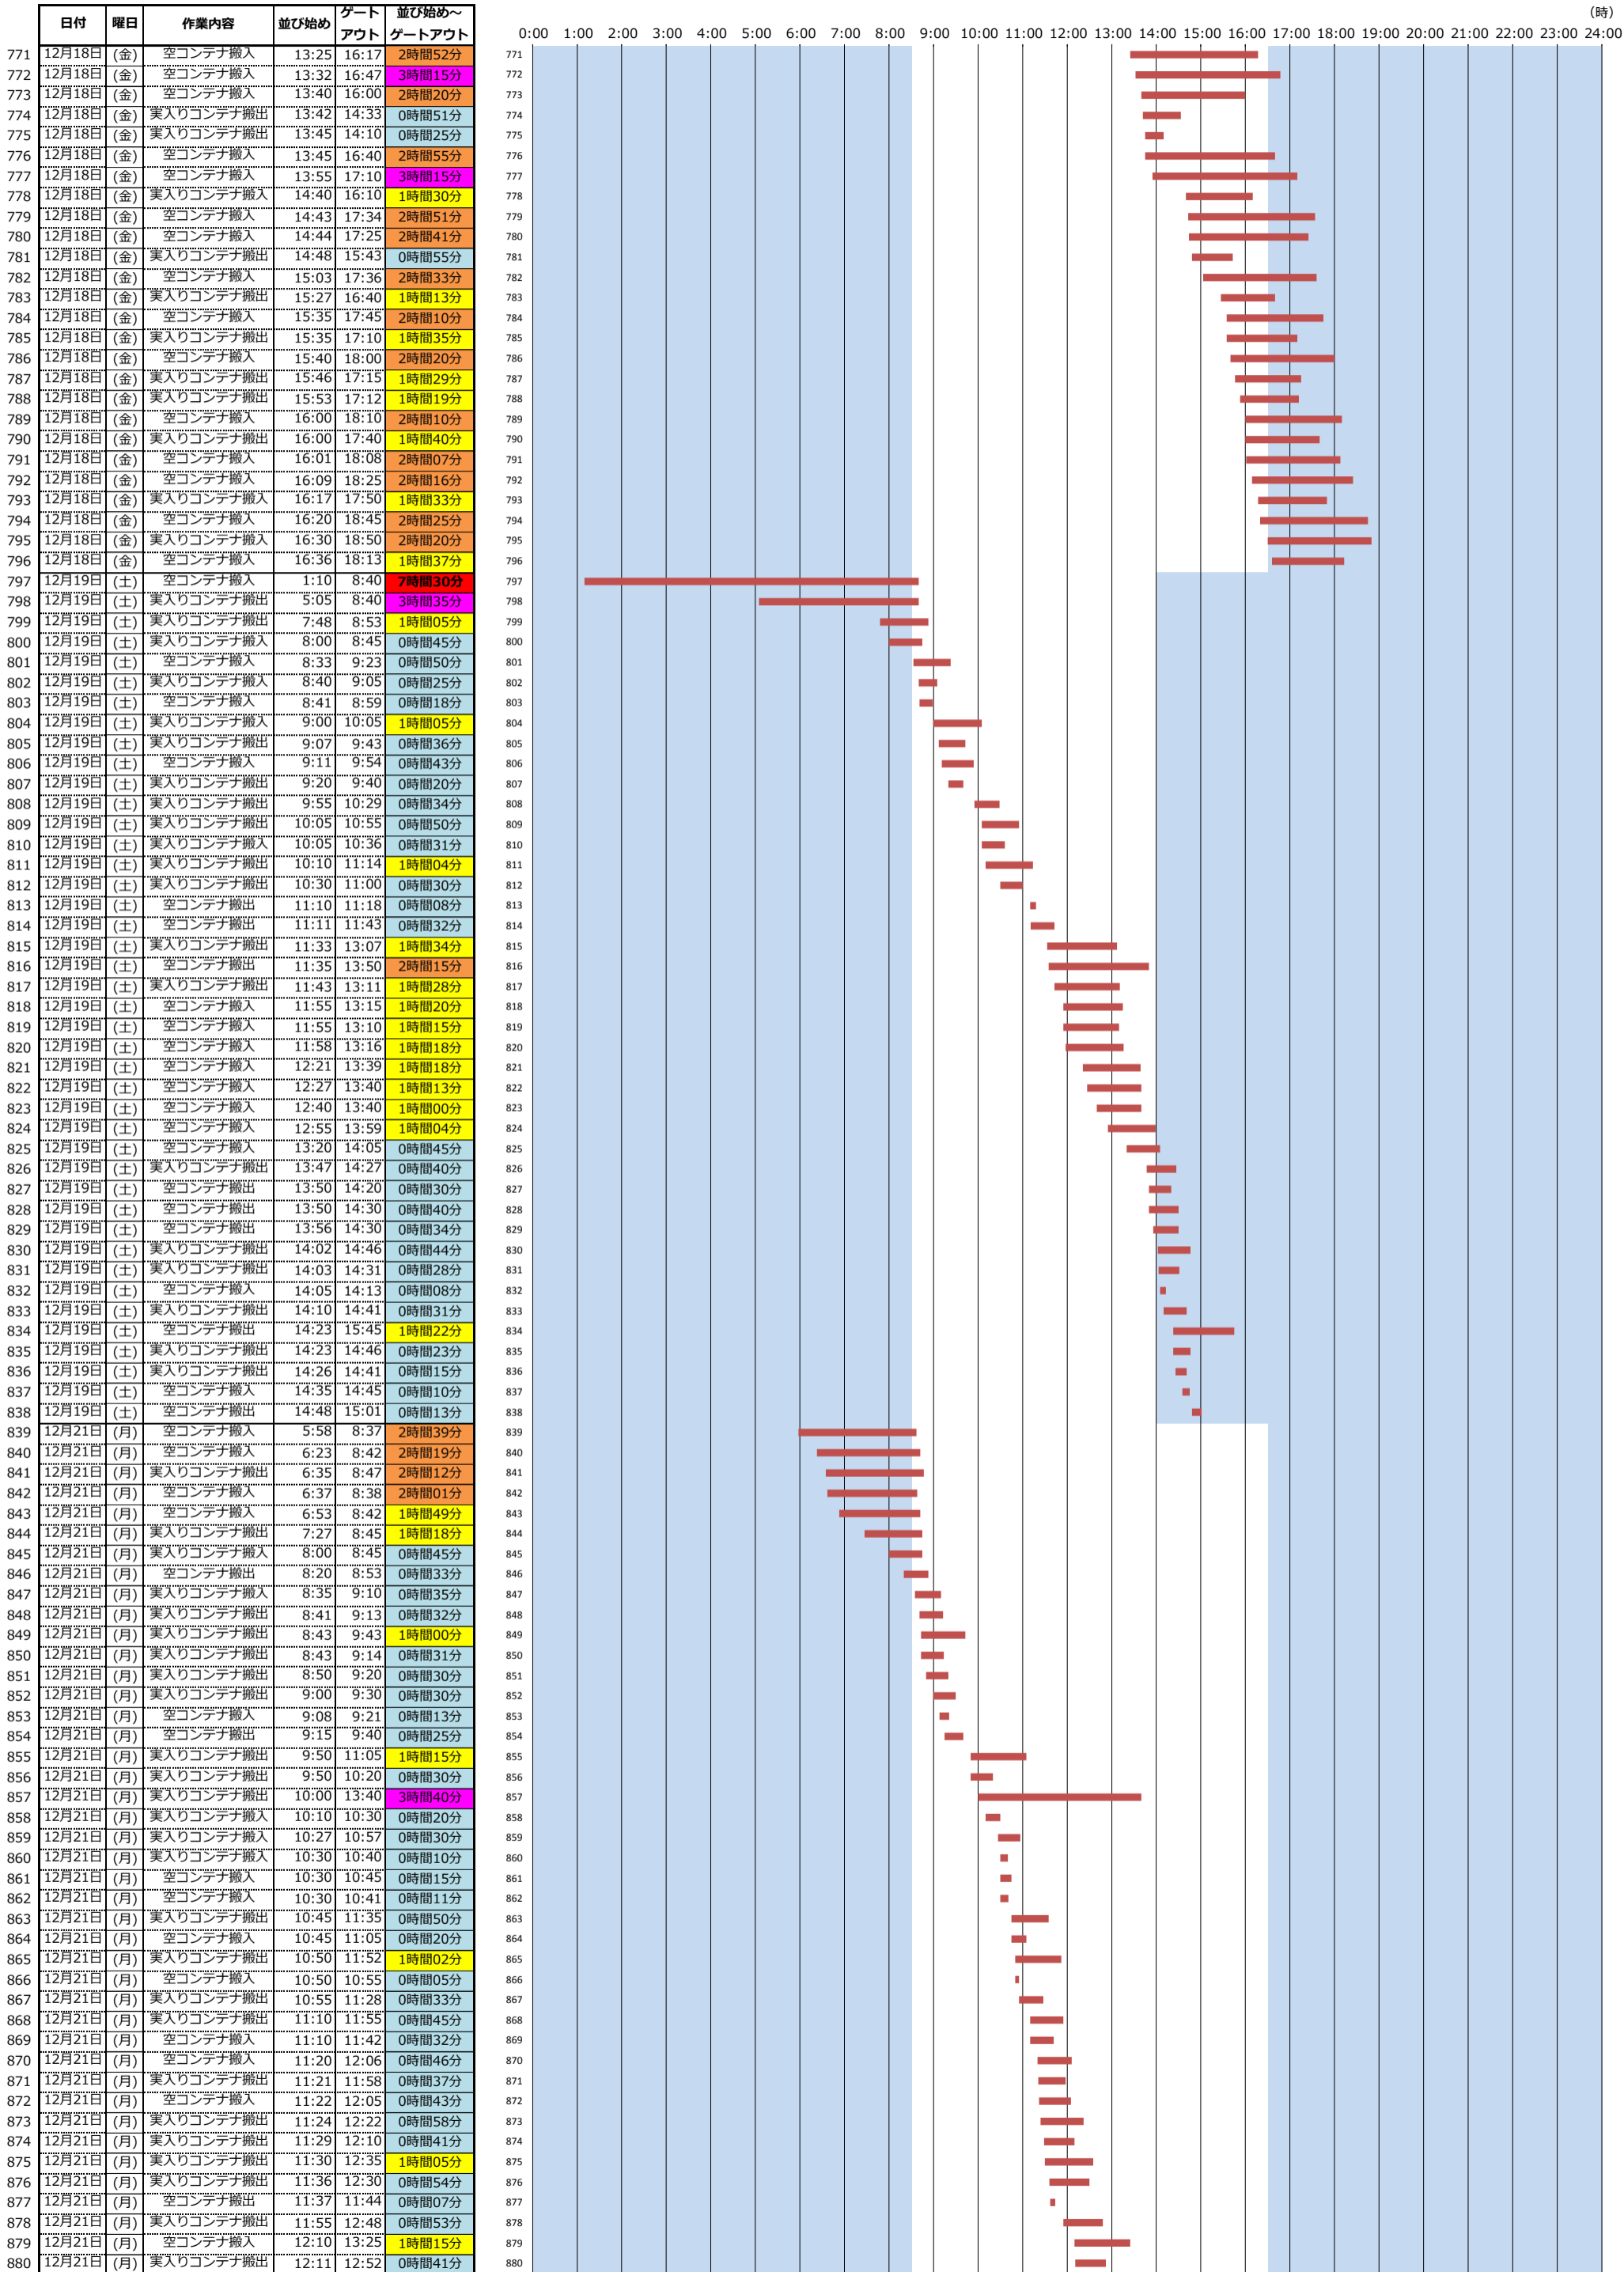

＜東京港各コンテナターミナルにおける海上コンテナ車両待機時間調査(第7回)＞ (平成27年12月7日(月)～平成27年12月28日(月))

<東京港各コンテナターミナルにおける海上コンテナ車両待機時間調査(第7回)> (平成27年12月7日(月)~平成27年12月28日(月))

<東京港各コンテナターミナルにおける海上コンテナ車両待機時間調査(第7回)> (平成27年12月7日(月)~平成27年12月28日(月))

(時)

＜東京港各コンテナターミナルにおける海上コンテナ車両待機時間調査(第7回)＞ (平成27年12月7日(月)～平成27年12月28日(月))

＜東京港各コンテナターミナルにおける海上コンテナ車両待機時間調査(第7回)＞ (平成27年12月7日(月)～平成27年12月28日(月))

(時)

＜東京港各コンテナターミナルにおける海上コンテナ車両待機時間調査(第7回)＞ (平成27年12月7日(月)～平成27年12月28日(月))

(時)

<東京港各コンテナターミナルにおける海上コンテナ車両待機時間調査(第7回)> (平成27年12月7日(月)~平成27年12月28日(月))

<東京港各コンテナターミナルにおける海上コンテナ車両待機時間調査(第7回)> (平成27年12月7日(月)~平成27年12月28日(月))

(時)

<東京港各コンテナターミナルにおける海上コンテナ車両待機時間調査(第7回)> (平成27年12月7日(月)~平成27年12月28日(月))