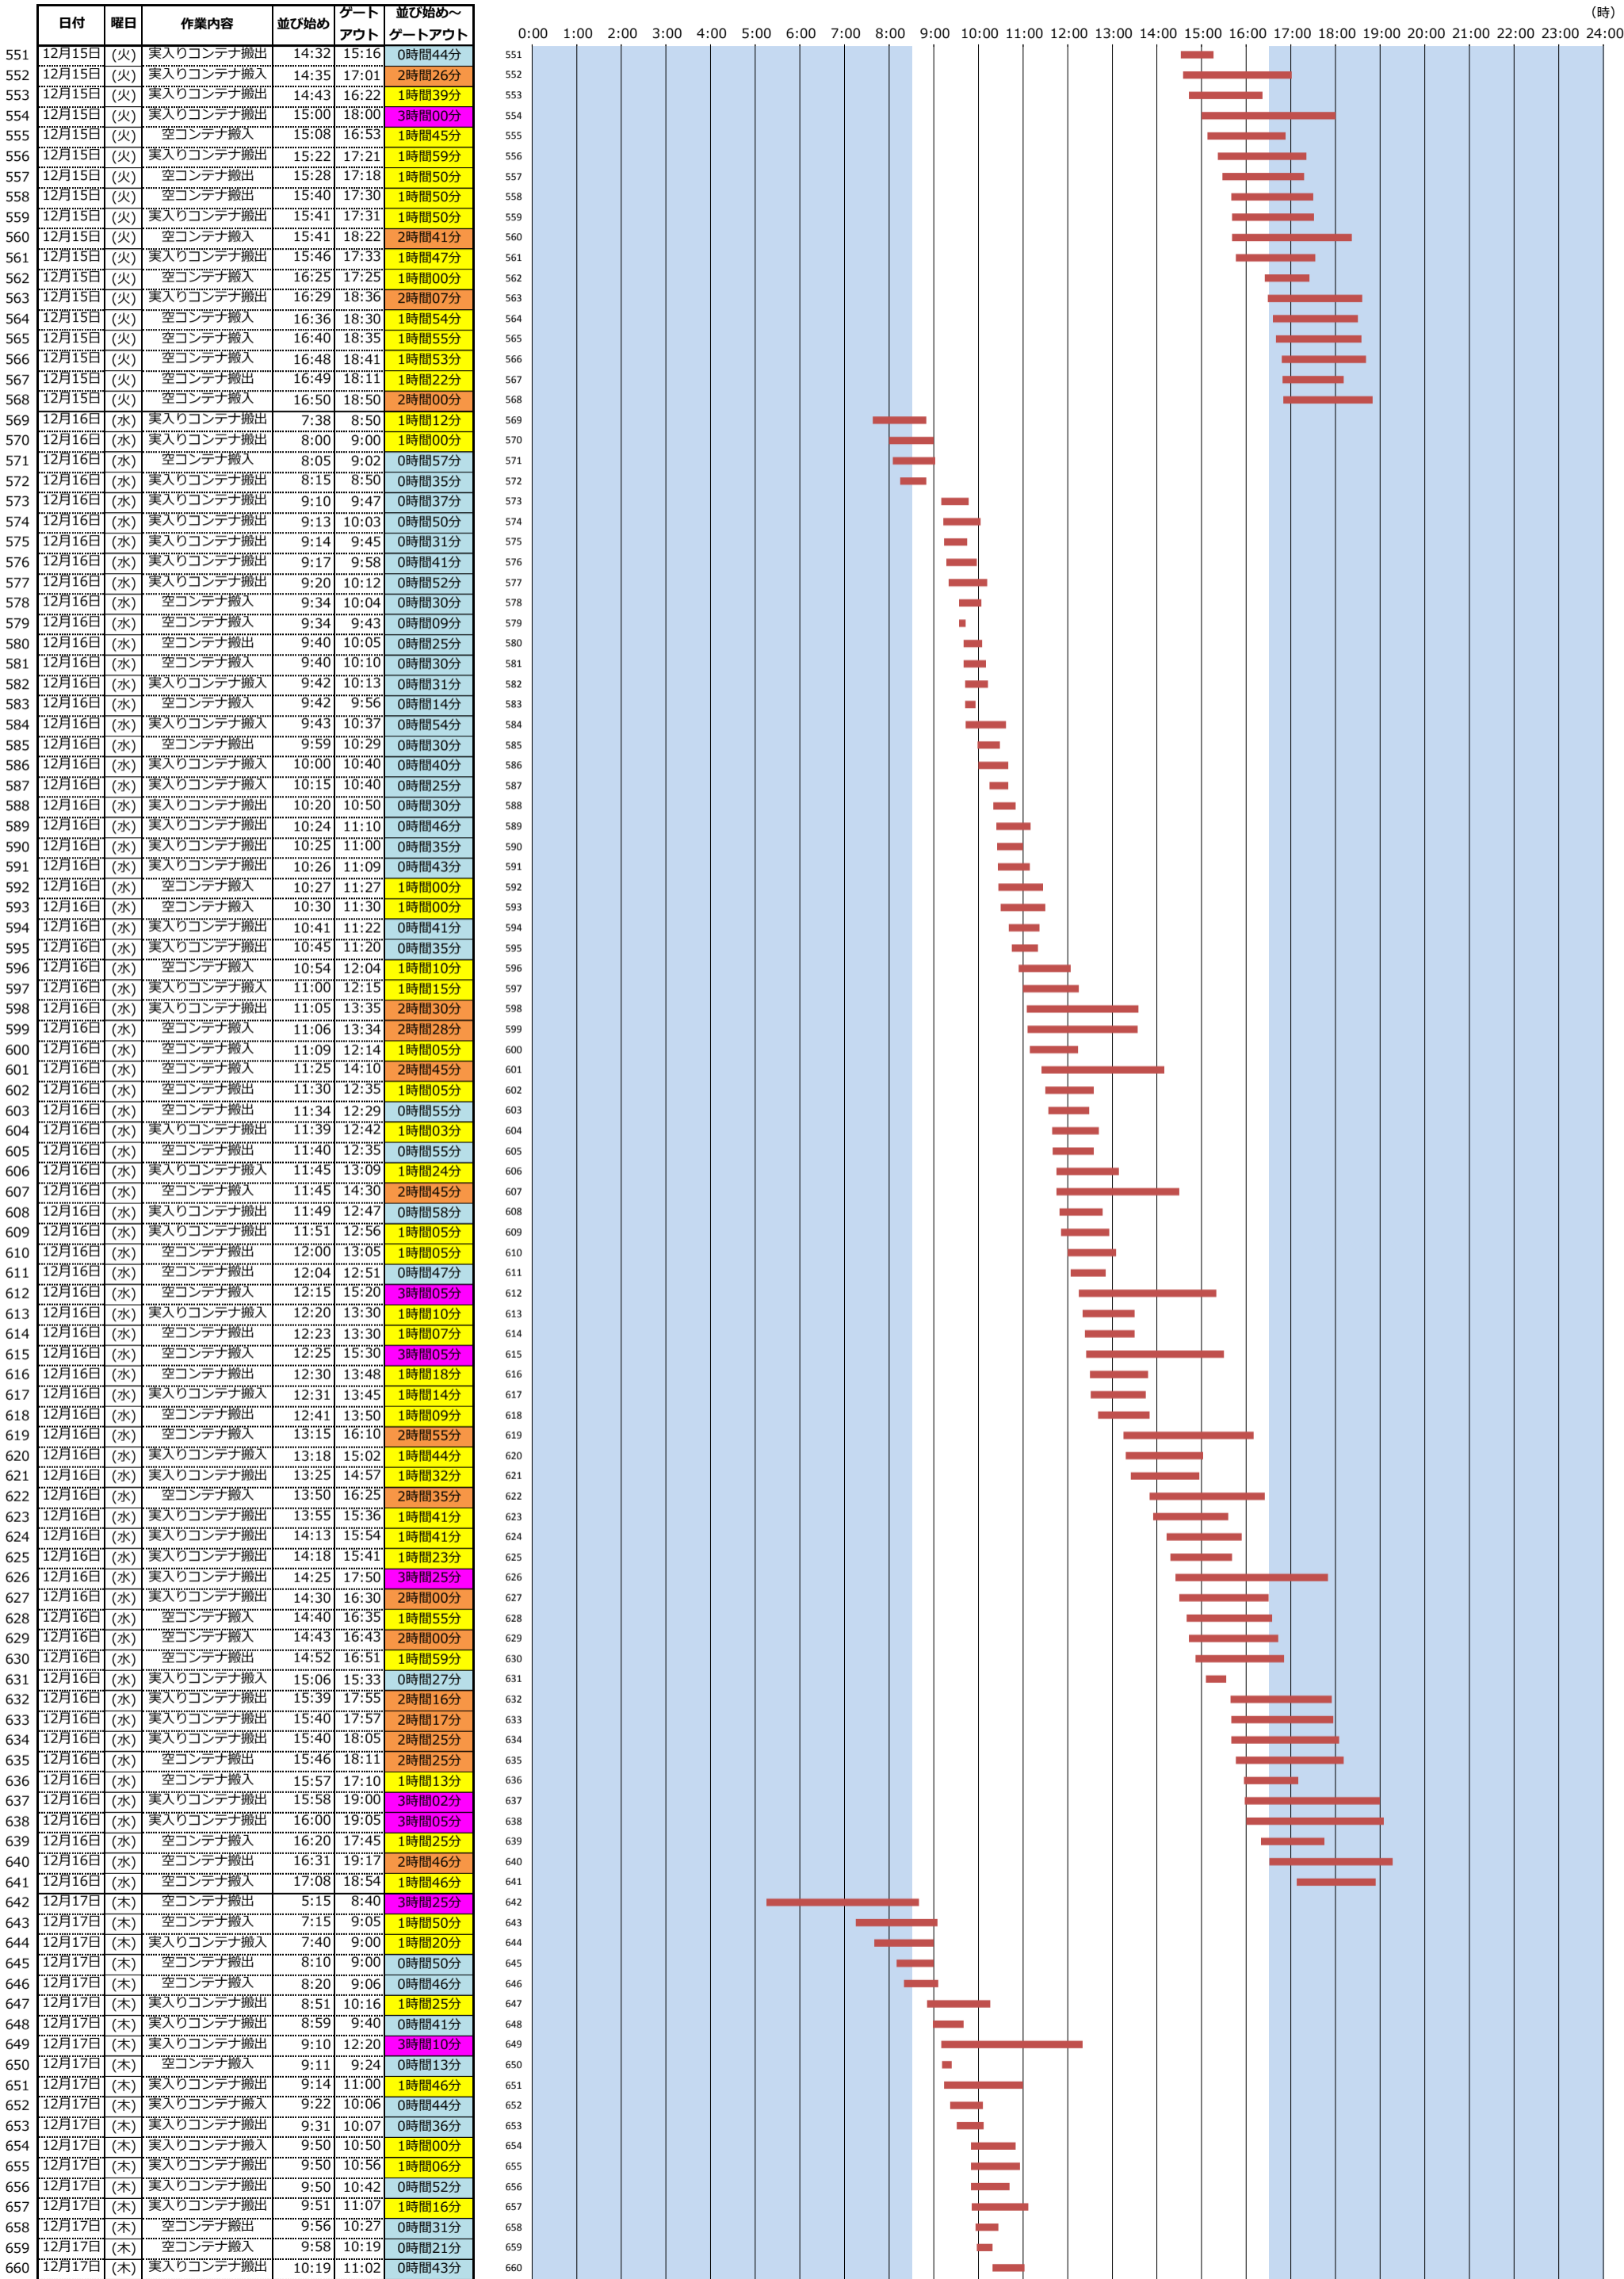

＜東京港各コンテナターミナルにおける海上コンテナ車両待機時間調査(第7回)＞ (平成27年12月7日(月)～平成27年12月28日(月))

<東京港各コンテナターミナルにおける海上コンテナ車両待機時間調査(第7回)> (平成27年12月7日(月)~平成27年12月28日(月))

<東京港各コンテナターミナルにおける海上コンテナ車両待機時間調査(第7回)> (平成27年12月7日(月)~平成27年12月28日(月))

(時)

＜東京港各コンテナターミナルにおける海上コンテナ車両待機時間調査(第7回)＞ (平成27年12月7日(月)～平成27年12月28日(月))

＜東京港各コンテナターミナルにおける海上コンテナ車両待機時間調査(第7回)＞ (平成27年12月7日(月)～平成27年12月28日(月))

(時)

＜東京港各コンテナターミナルにおける海上コンテナ車両待機時間調査(第7回)＞ (平成27年12月7日(月)～平成27年12月28日(月))

(時)

<東京港各コンテナターミナルにおける海上コンテナ車両待機時間調査(第7回)> (平成27年12月7日(月)~平成27年12月28日(月))

<東京港各コンテナターミナルにおける海上コンテナ車両待機時間調査(第7回)> (平成27年12月7日(月)~平成27年12月28日(月))

(時)

<東京港各コンテナターミナルにおける海上コンテナ車両待機時間調査(第7回)> (平成27年12月7日(月)~平成27年12月28日(月))