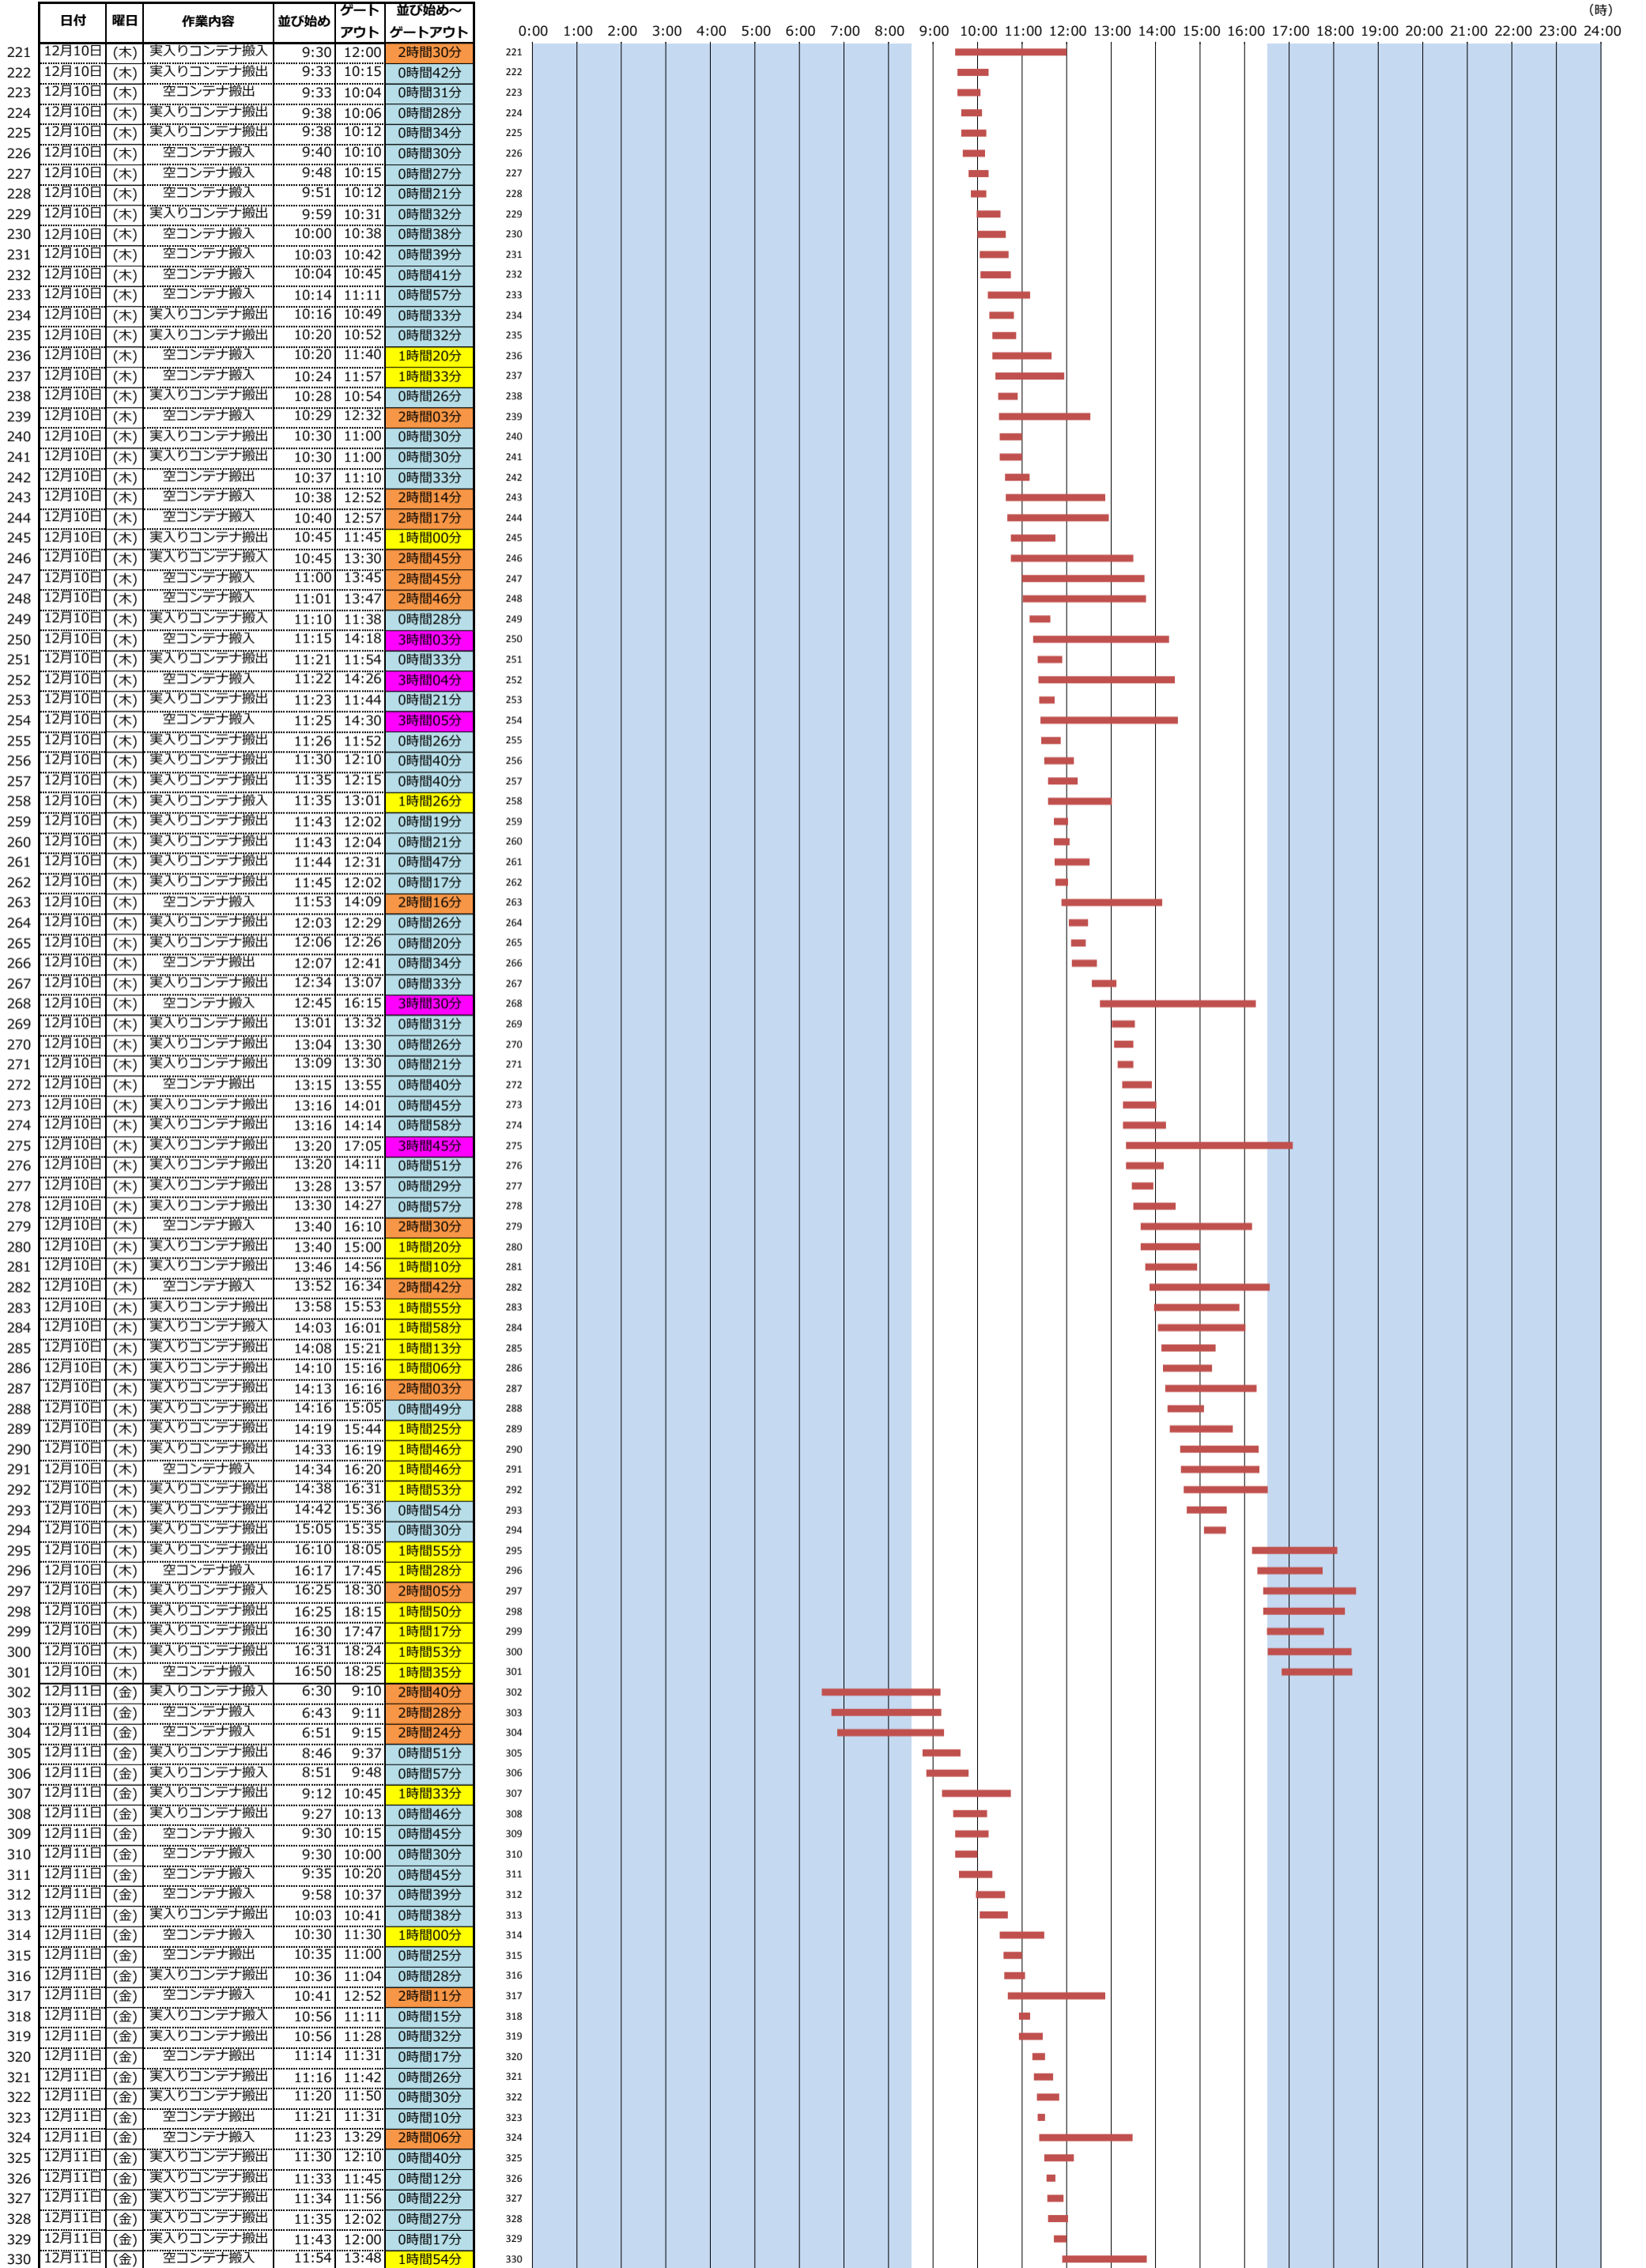

＜東京港各コンテナターミナルにおける海上コンテナ車両待機時間調査(第7回)＞ (平成27年12月7日(月)～平成27年12月28日(月))

<東京港各コンテナターミナルにおける海上コンテナ車両待機時間調査(第7回)> (平成27年12月7日(月)~平成27年12月28日(月))

<東京港各コンテナターミナルにおける海上コンテナ車両待機時間調査(第7回)> (平成27年12月7日(月)~平成27年12月28日(月))

(時)

＜東京港各コンテナターミナルにおける海上コンテナ車両待機時間調査(第7回)＞ (平成27年12月7日(月)～平成27年12月28日(月))

＜東京港各コンテナターミナルにおける海上コンテナ車両待機時間調査(第7回)＞ (平成27年12月7日(月)～平成27年12月28日(月))

(時)

＜東京港各コンテナターミナルにおける海上コンテナ車両待機時間調査(第7回)＞ (平成27年12月7日(月)～平成27年12月28日(月))

(時)

<東京港各コンテナターミナルにおける海上コンテナ車両待機時間調査(第7回)> (平成27年12月7日(月)~平成27年12月28日(月))

<東京港各コンテナターミナルにおける海上コンテナ車両待機時間調査(第7回)> (平成27年12月7日(月)~平成27年12月28日(月))

(時)

<東京港各コンテナターミナルにおける海上コンテナ車両待機時間調査(第7回)> (平成27年12月7日(月)~平成27年12月28日(月))