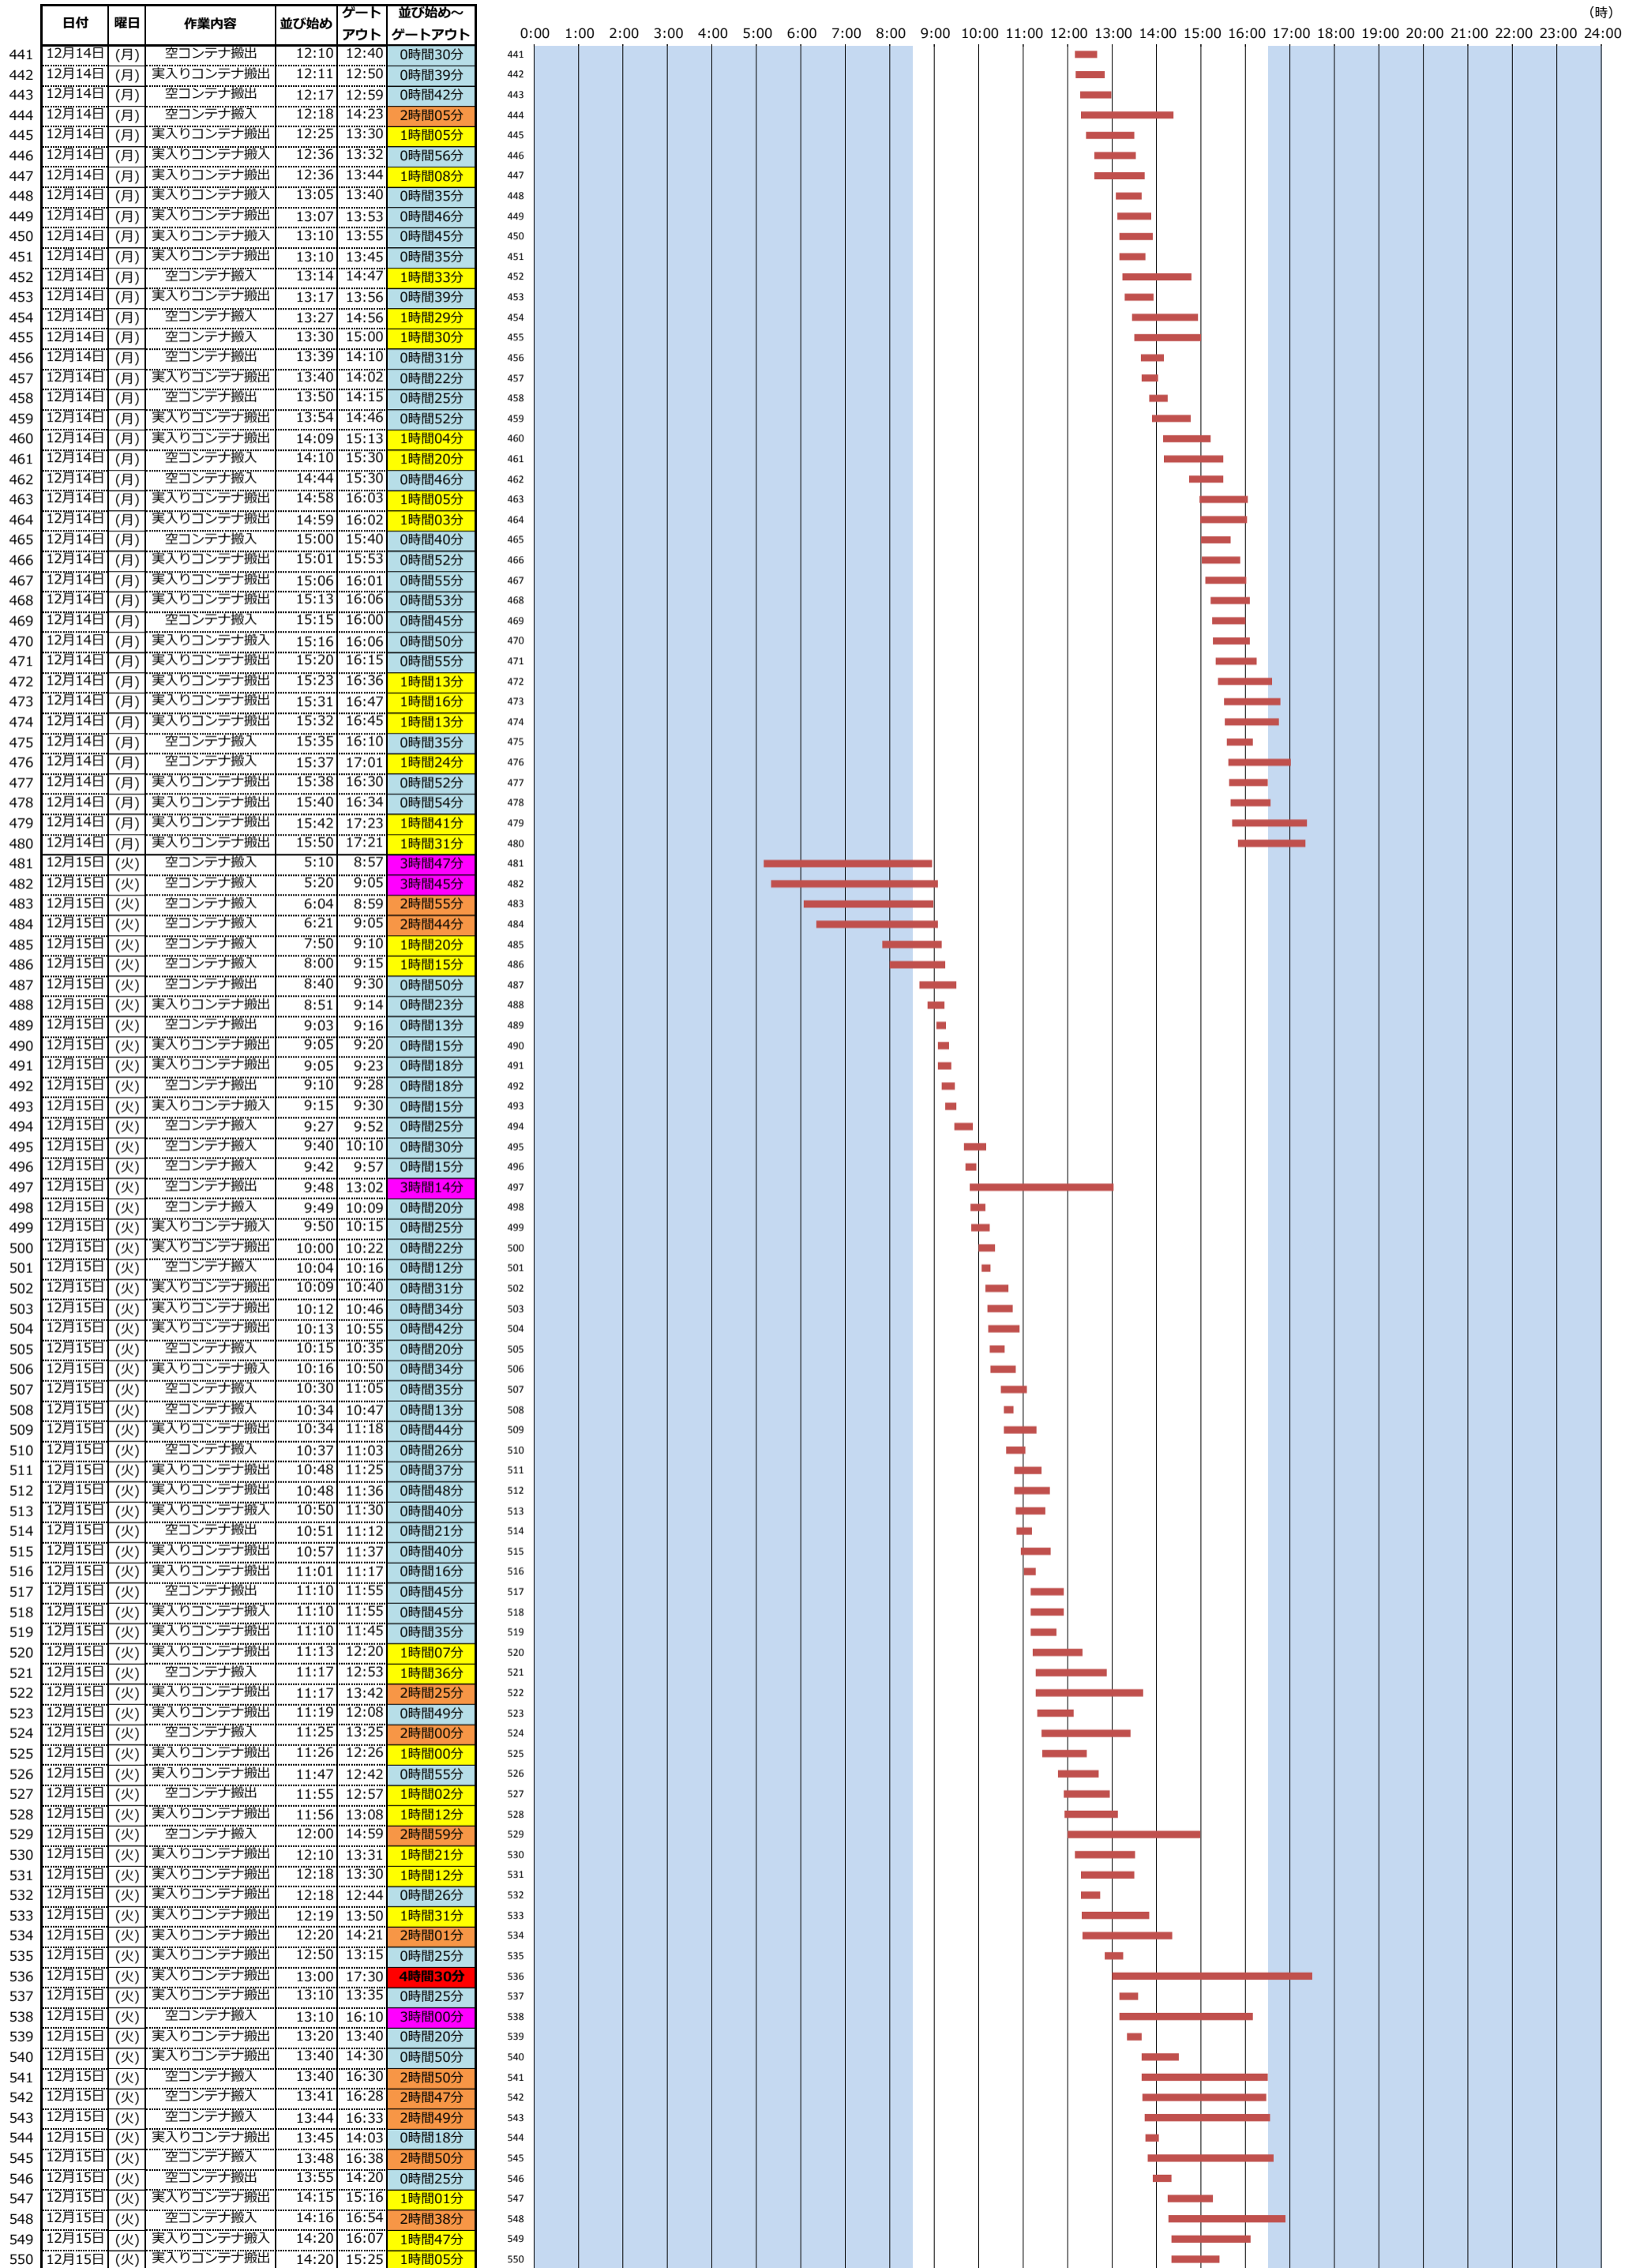

＜東京港各コンテナターミナルにおける海上コンテナ車両待機時間調査(第7回)＞ (平成27年12月7日(月)～平成27年12月28日(月))

<東京港各コンテナターミナルにおける海上コンテナ車両待機時間調査(第7回)> (平成27年12月7日(月)~平成27年12月28日(月))

<東京港各コンテナターミナルにおける海上コンテナ車両待機時間調査(第7回)> (平成27年12月7日(月)~平成27年12月28日(月))

(時)

＜東京港各コンテナターミナルにおける海上コンテナ車両待機時間調査(第7回)＞ (平成27年12月7日(月)～平成27年12月28日(月))

＜東京港各コンテナターミナルにおける海上コンテナ車両待機時間調査(第7回)＞ (平成27年12月7日(月)～平成27年12月28日(月))

(時)

＜東京港各コンテナターミナルにおける海上コンテナ車両待機時間調査(第7回)＞ (平成27年12月7日(月)～平成27年12月28日(月))

(時)

<東京港各コンテナターミナルにおける海上コンテナ車両待機時間調査(第7回)> (平成27年12月7日(月)~平成27年12月28日(月))

<東京港各コンテナターミナルにおける海上コンテナ車両待機時間調査(第7回)> (平成27年12月7日(月)~平成27年12月28日(月))

(時)

<東京港各コンテナターミナルにおける海上コンテナ車両待機時間調査(第7回)> (平成27年12月7日(月)~平成27年12月28日(月))