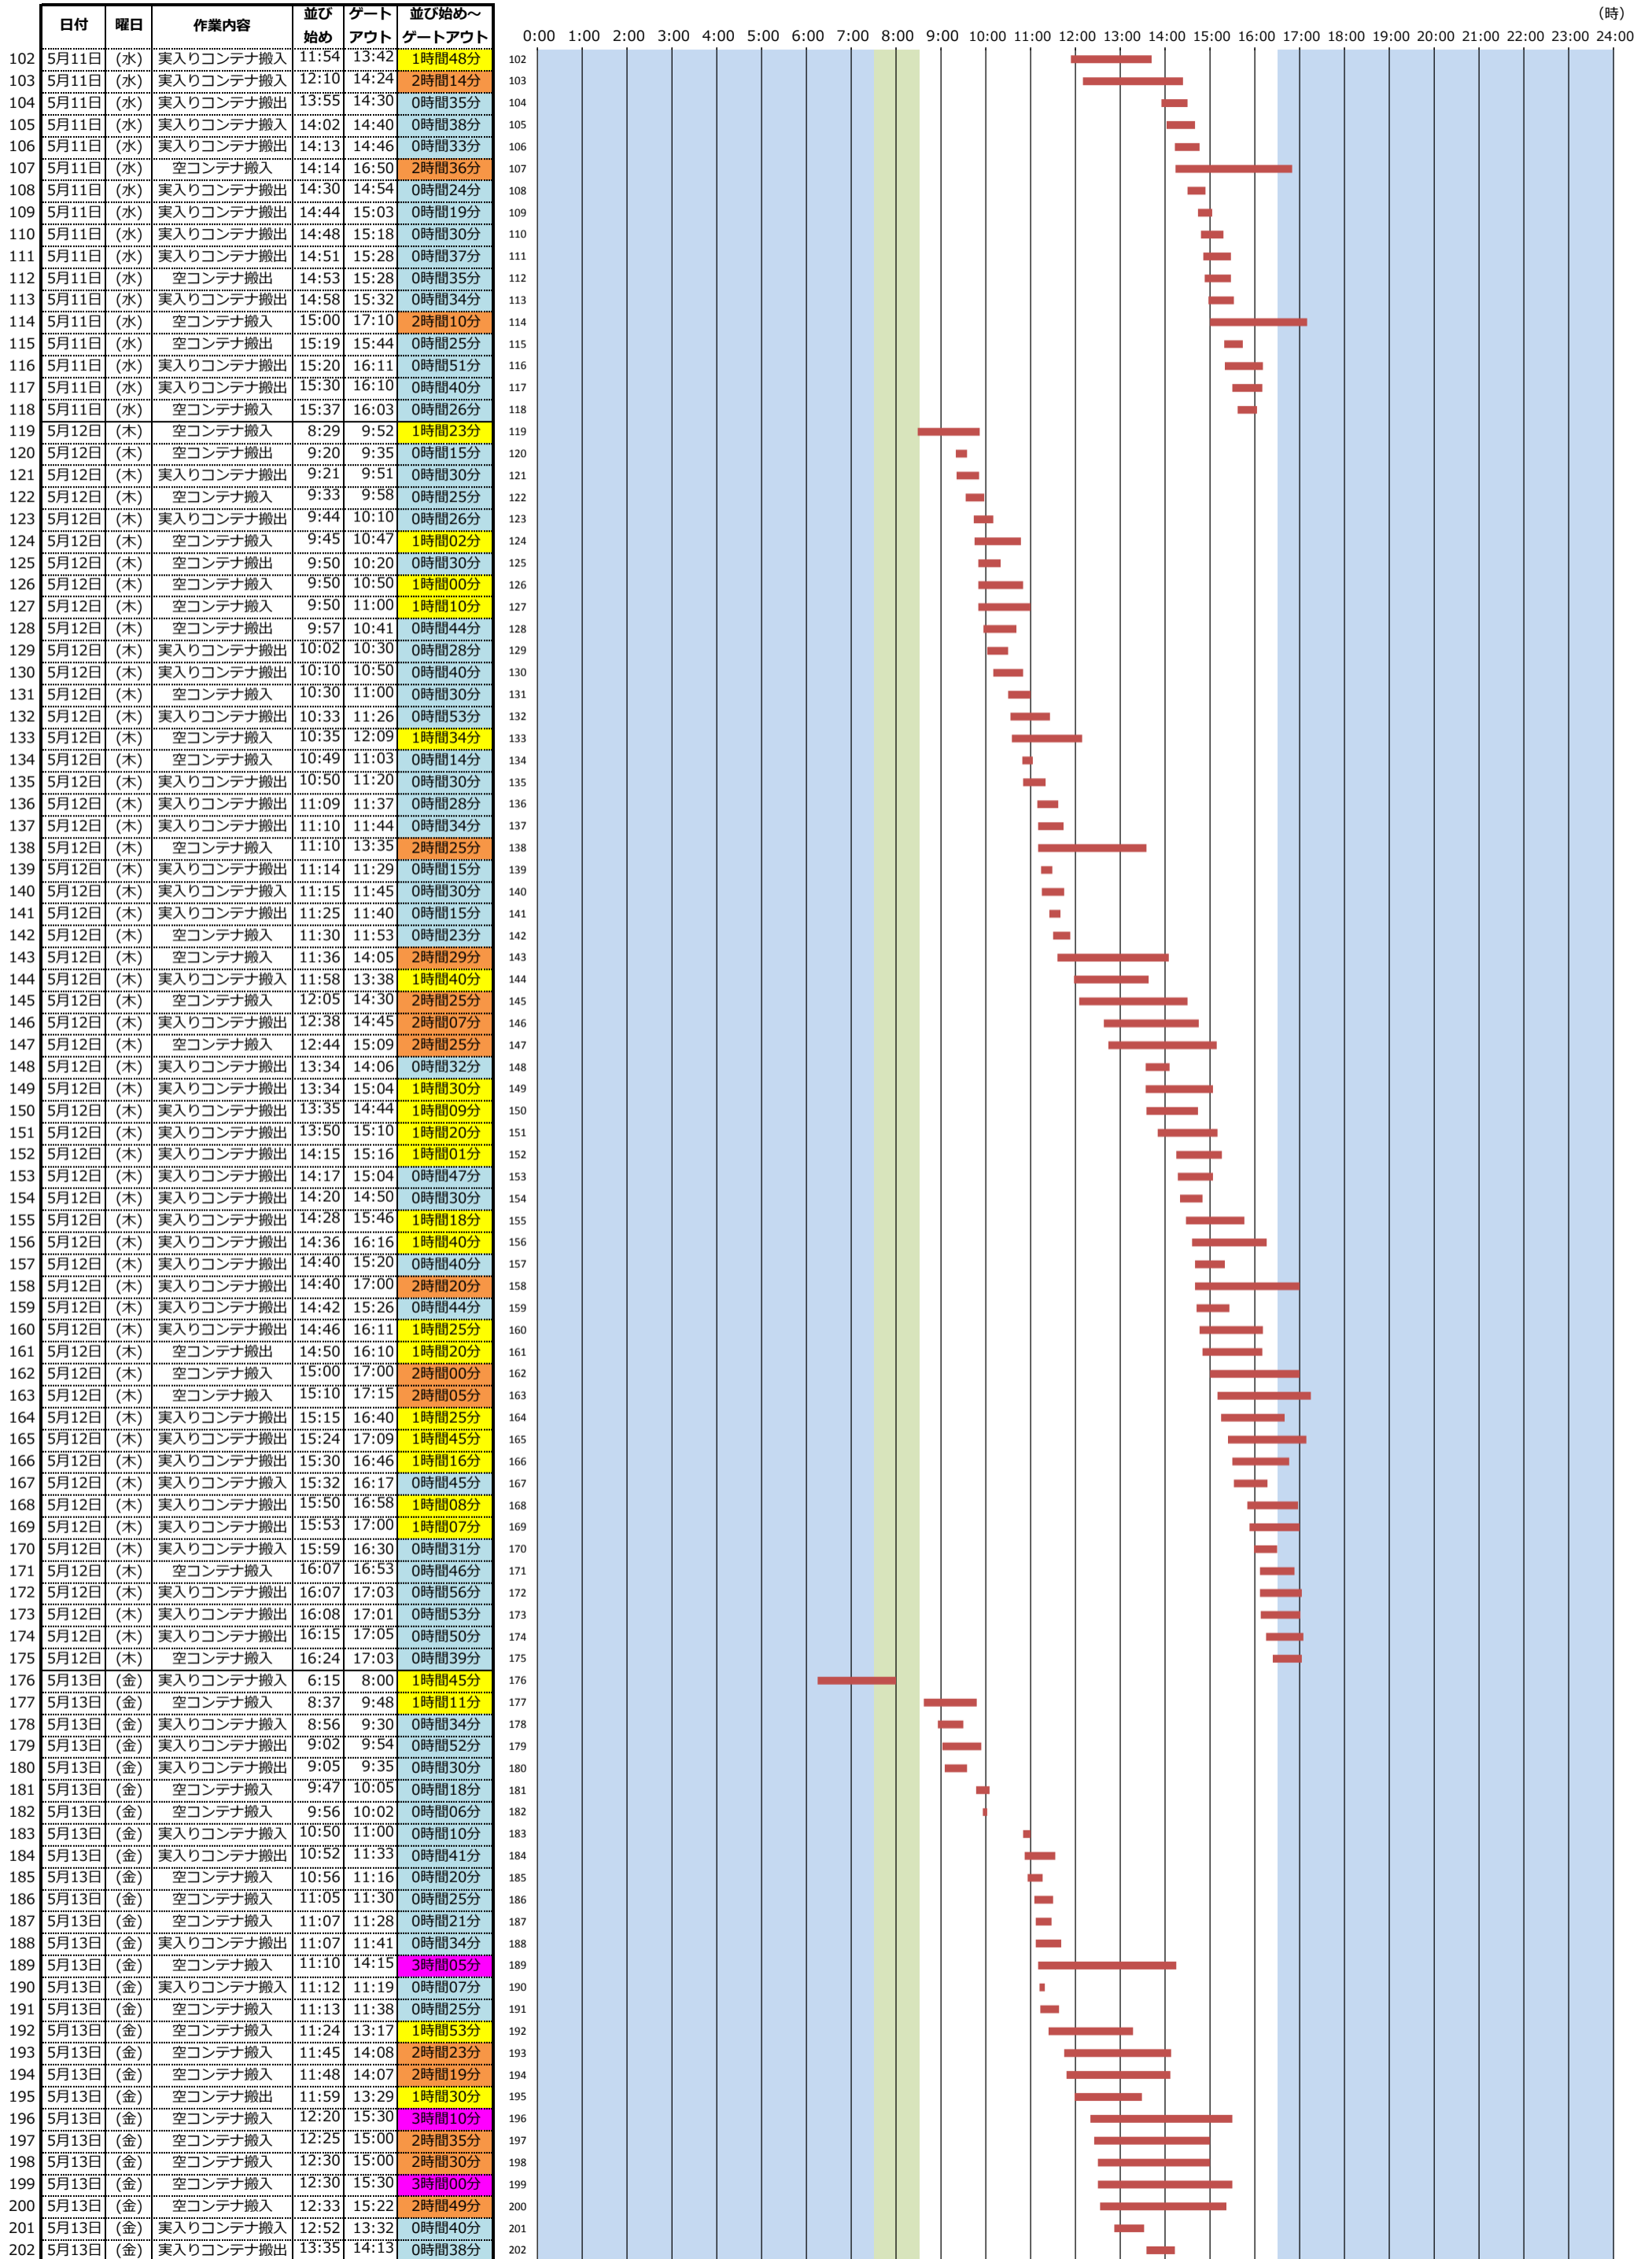

＜東京港各コンテナターミナルにおける海上コンテナ車両待機時間調査(第8回)＞ (平成28年5月9日(月)～平成28年5月28日(土))

青海A-4コンテナターミナル
(鈴江コーポレーション)

(時)

＜東京港各コンテナターミナルにおける海上コンテナ車両待機時間調査(第8回)＞

(平成28年5月9日(月)～平成28年5月28日(土))

青海A-4コンテナターミナル
(鈴江コーポレーション)

(時)

＜東京港各コンテナターミナルにおける海上コンテナ車両待機時間調査(第8回)＞ (平成28年5月9日(月)～平成28年5月28日(土))

青海A-4コンテナターミナル
(鈴江コーポレーション)

(時)

＜東京港各コンテナターミナルにおける海上コンテナ車両待機時間調査(第8回)＞ (平成28年5月9日(月)～平成28年5月28日(土))

青海A-4コンテナターミナル
(鈴江コーポレーション)

(時)

＜東京港各コンテナターミナルにおける海上コンテナ車両待機時間調査(第8回)＞ (平成28年5月9日(月)～平成28年5月28日(土))

青海A-4コンテナターミナル
(鈴江コーポレーション)

(時)

＜東京港各コンテナターミナルにおける海上コンテナ車両待機時間調査(第8回)＞ (平成28年5月9日(月)～平成28年5月28日(土))

青海A-4コンテナターミナル
(鈴江コーポレーション)

(時)