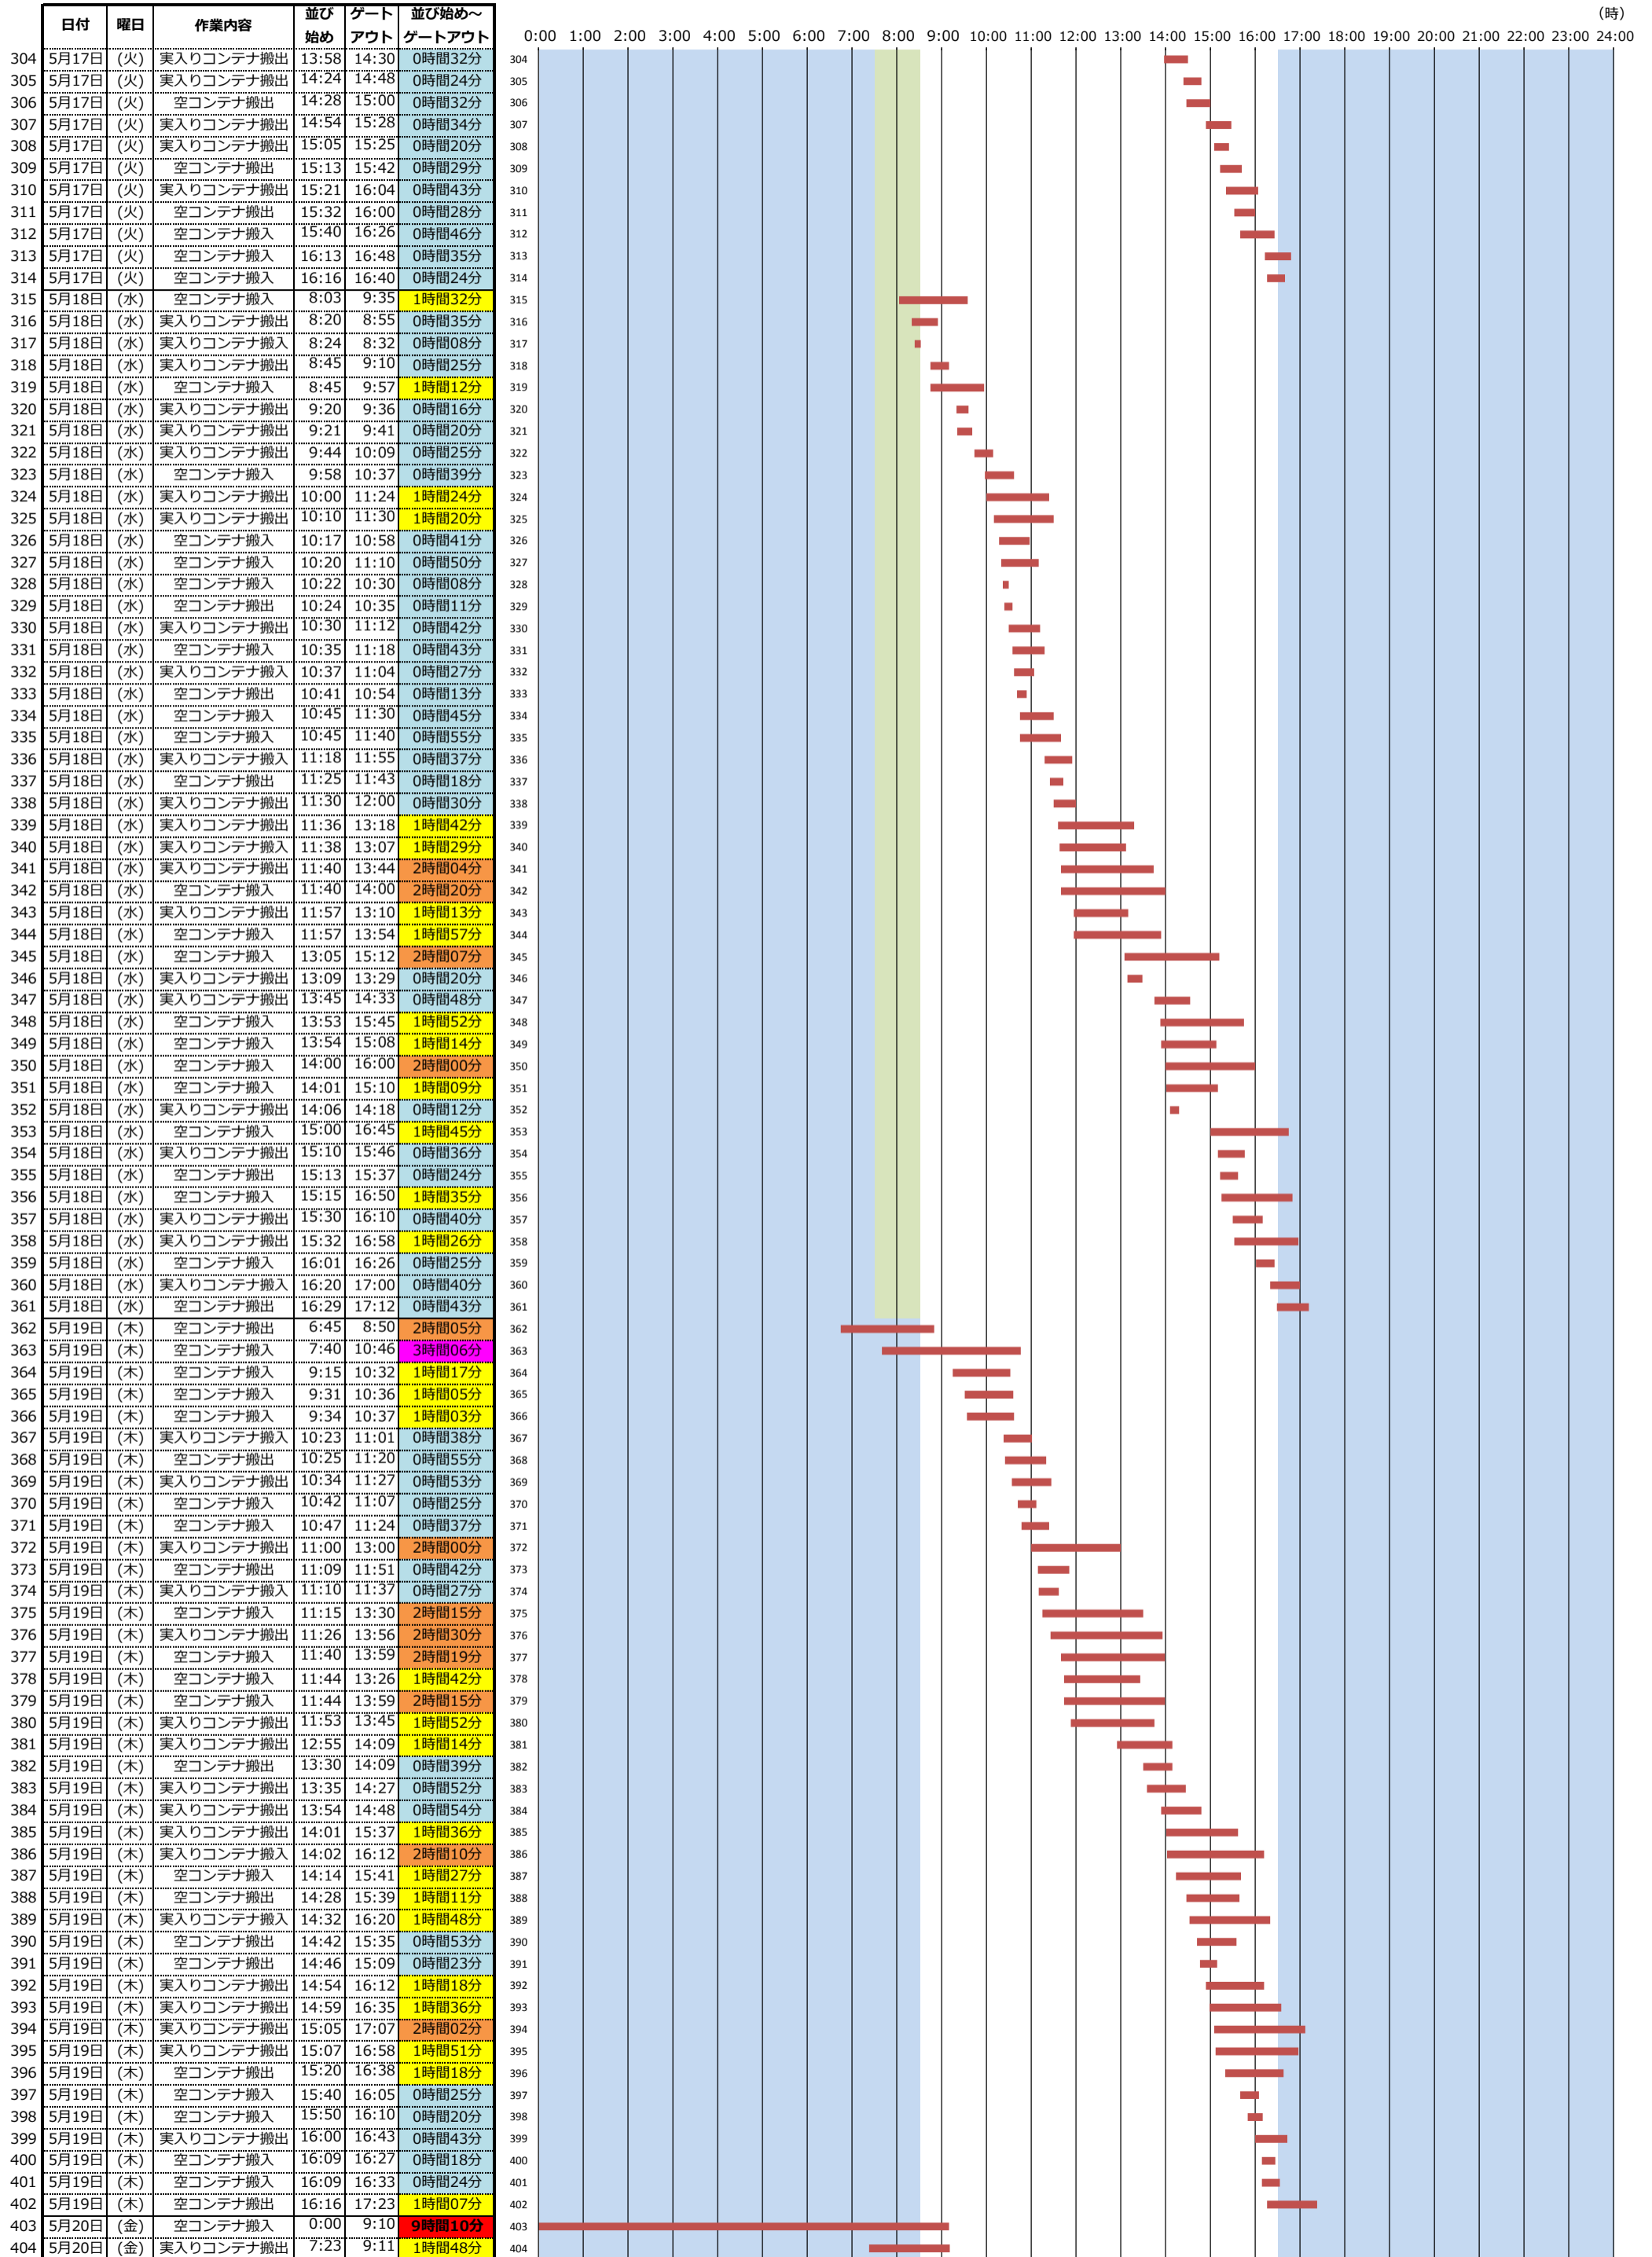

＜東京港各コンテナターミナルにおける海上コンテナ車両待機時間調査(第8回)＞ (平成28年5月9日(月)～平成28年5月28日(土))

青海A-4コンテナターミナル
(鈴江コーポレーション)

(時)

＜東京港各コンテナターミナルにおける海上コンテナ車両待機時間調査(第8回)＞

(平成28年5月9日(月)～平成28年5月28日(土))

青海A-4コンテナターミナル
(鈴江コーポレーション)

(時)

＜東京港各コンテナターミナルにおける海上コンテナ車両待機時間調査(第8回)＞ (平成28年5月9日(月)～平成28年5月28日(土))

青海A-4コンテナターミナル
(鈴江コーポレーション)

(時)

＜東京港各コンテナターミナルにおける海上コンテナ車両待機時間調査(第8回)＞ (平成28年5月9日(月)～平成28年5月28日(土))

青海A-4コンテナターミナル
(鈴江コーポレーション)

(時)

＜東京港各コンテナターミナルにおける海上コンテナ車両待機時間調査(第8回)＞ (平成28年5月9日(月)～平成28年5月28日(土))

青海A-4コンテナターミナル
(鈴江コーポレーション)

(時)

＜東京港各コンテナターミナルにおける海上コンテナ車両待機時間調査(第8回)＞ (平成28年5月9日(月)～平成28年5月28日(土))

青海A-4コンテナターミナル
(鈴江コーポレーション)

(時)