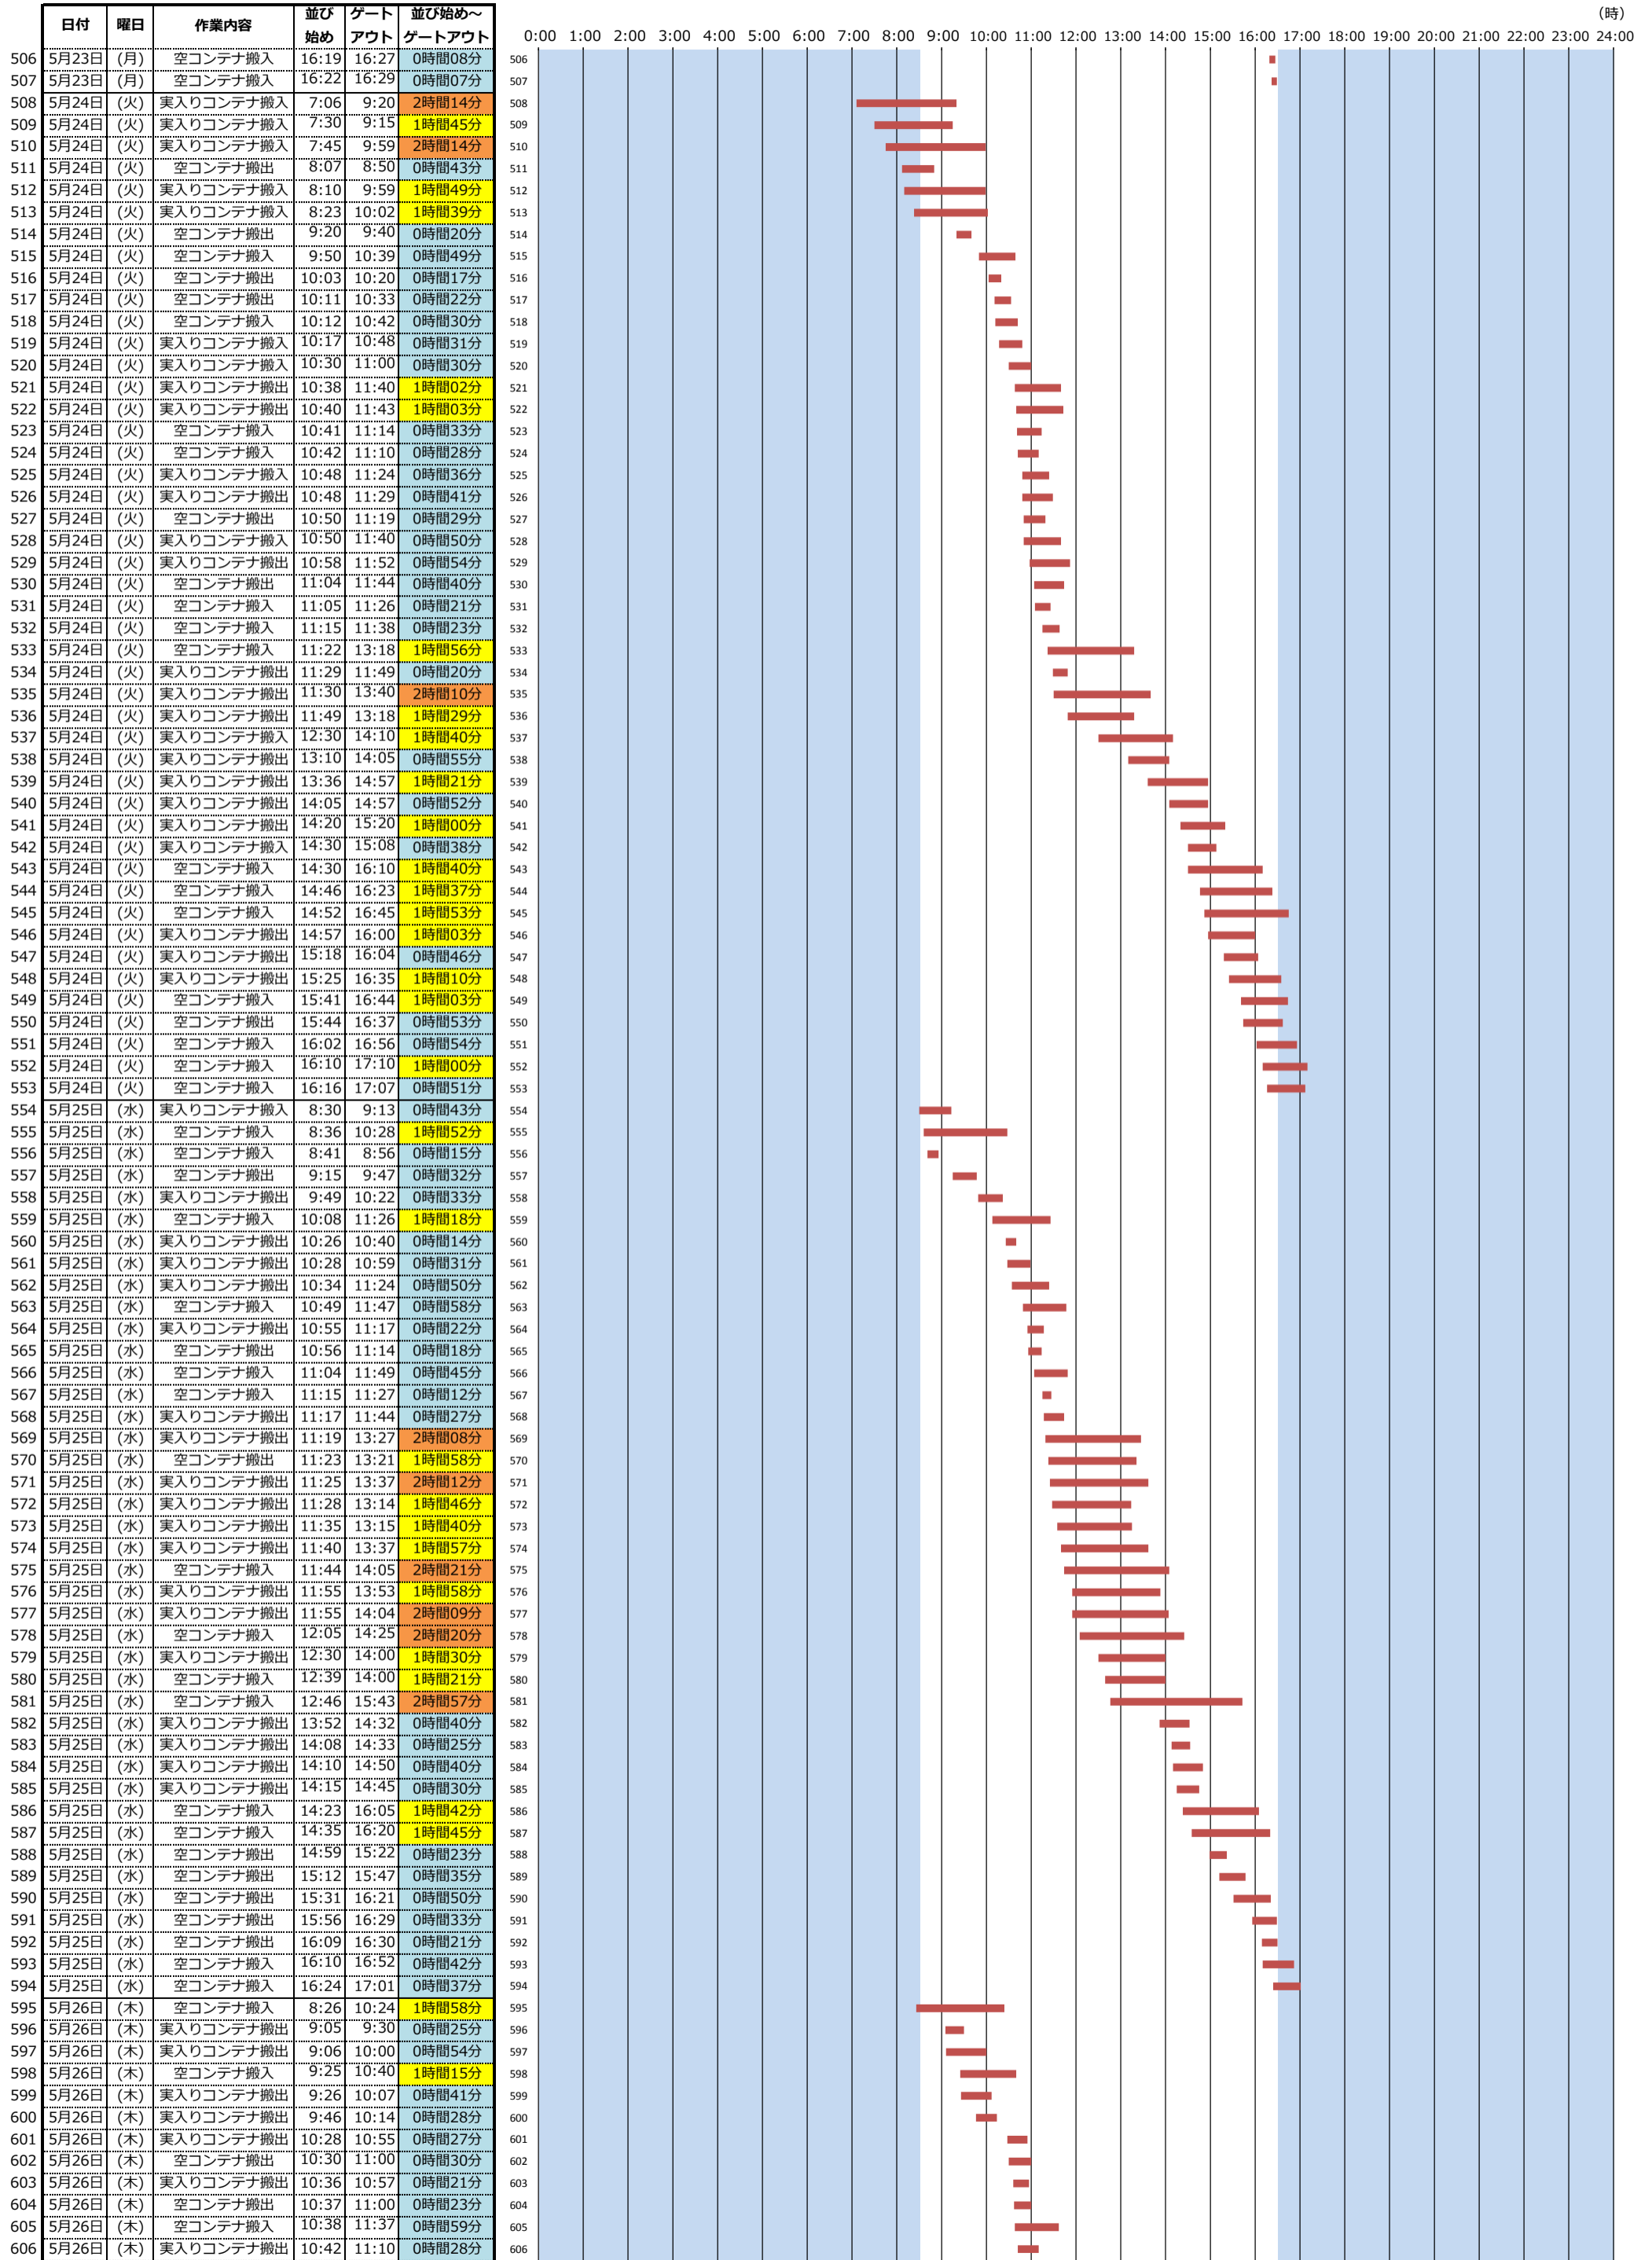

＜東京港各コンテナターミナルにおける海上コンテナ車両待機時間調査(第8回)＞ (平成28年5月9日(月)～平成28年5月28日(土))

青海A-4コンテナターミナル
(鈴江コーポレーション)

(時)

＜東京港各コンテナターミナルにおける海上コンテナ車両待機時間調査(第8回)＞

(平成28年5月9日(月)～平成28年5月28日(土))

青海A-4コンテナターミナル
(鈴江コーポレーション)

(時)

＜東京港各コンテナターミナルにおける海上コンテナ車両待機時間調査(第8回)＞ (平成28年5月9日(月)～平成28年5月28日(土))

青海A-4コンテナターミナル
(鈴江コーポレーション)

(時)

＜東京港各コンテナターミナルにおける海上コンテナ車両待機時間調査(第8回)＞ (平成28年5月9日(月)～平成28年5月28日(土))

青海A-4コンテナターミナル
(鈴江コーポレーション)

(時)

＜東京港各コンテナターミナルにおける海上コンテナ車両待機時間調査(第8回)＞ (平成28年5月9日(月)～平成28年5月28日(土))

青海A-4コンテナターミナル
(鈴江コーポレーション)

(時)

＜東京港各コンテナターミナルにおける海上コンテナ車両待機時間調査(第8回)＞ (平成28年5月9日(月)～平成28年5月28日(土))

青海A-4コンテナターミナル
(鈴江コーポレーション)

(時)