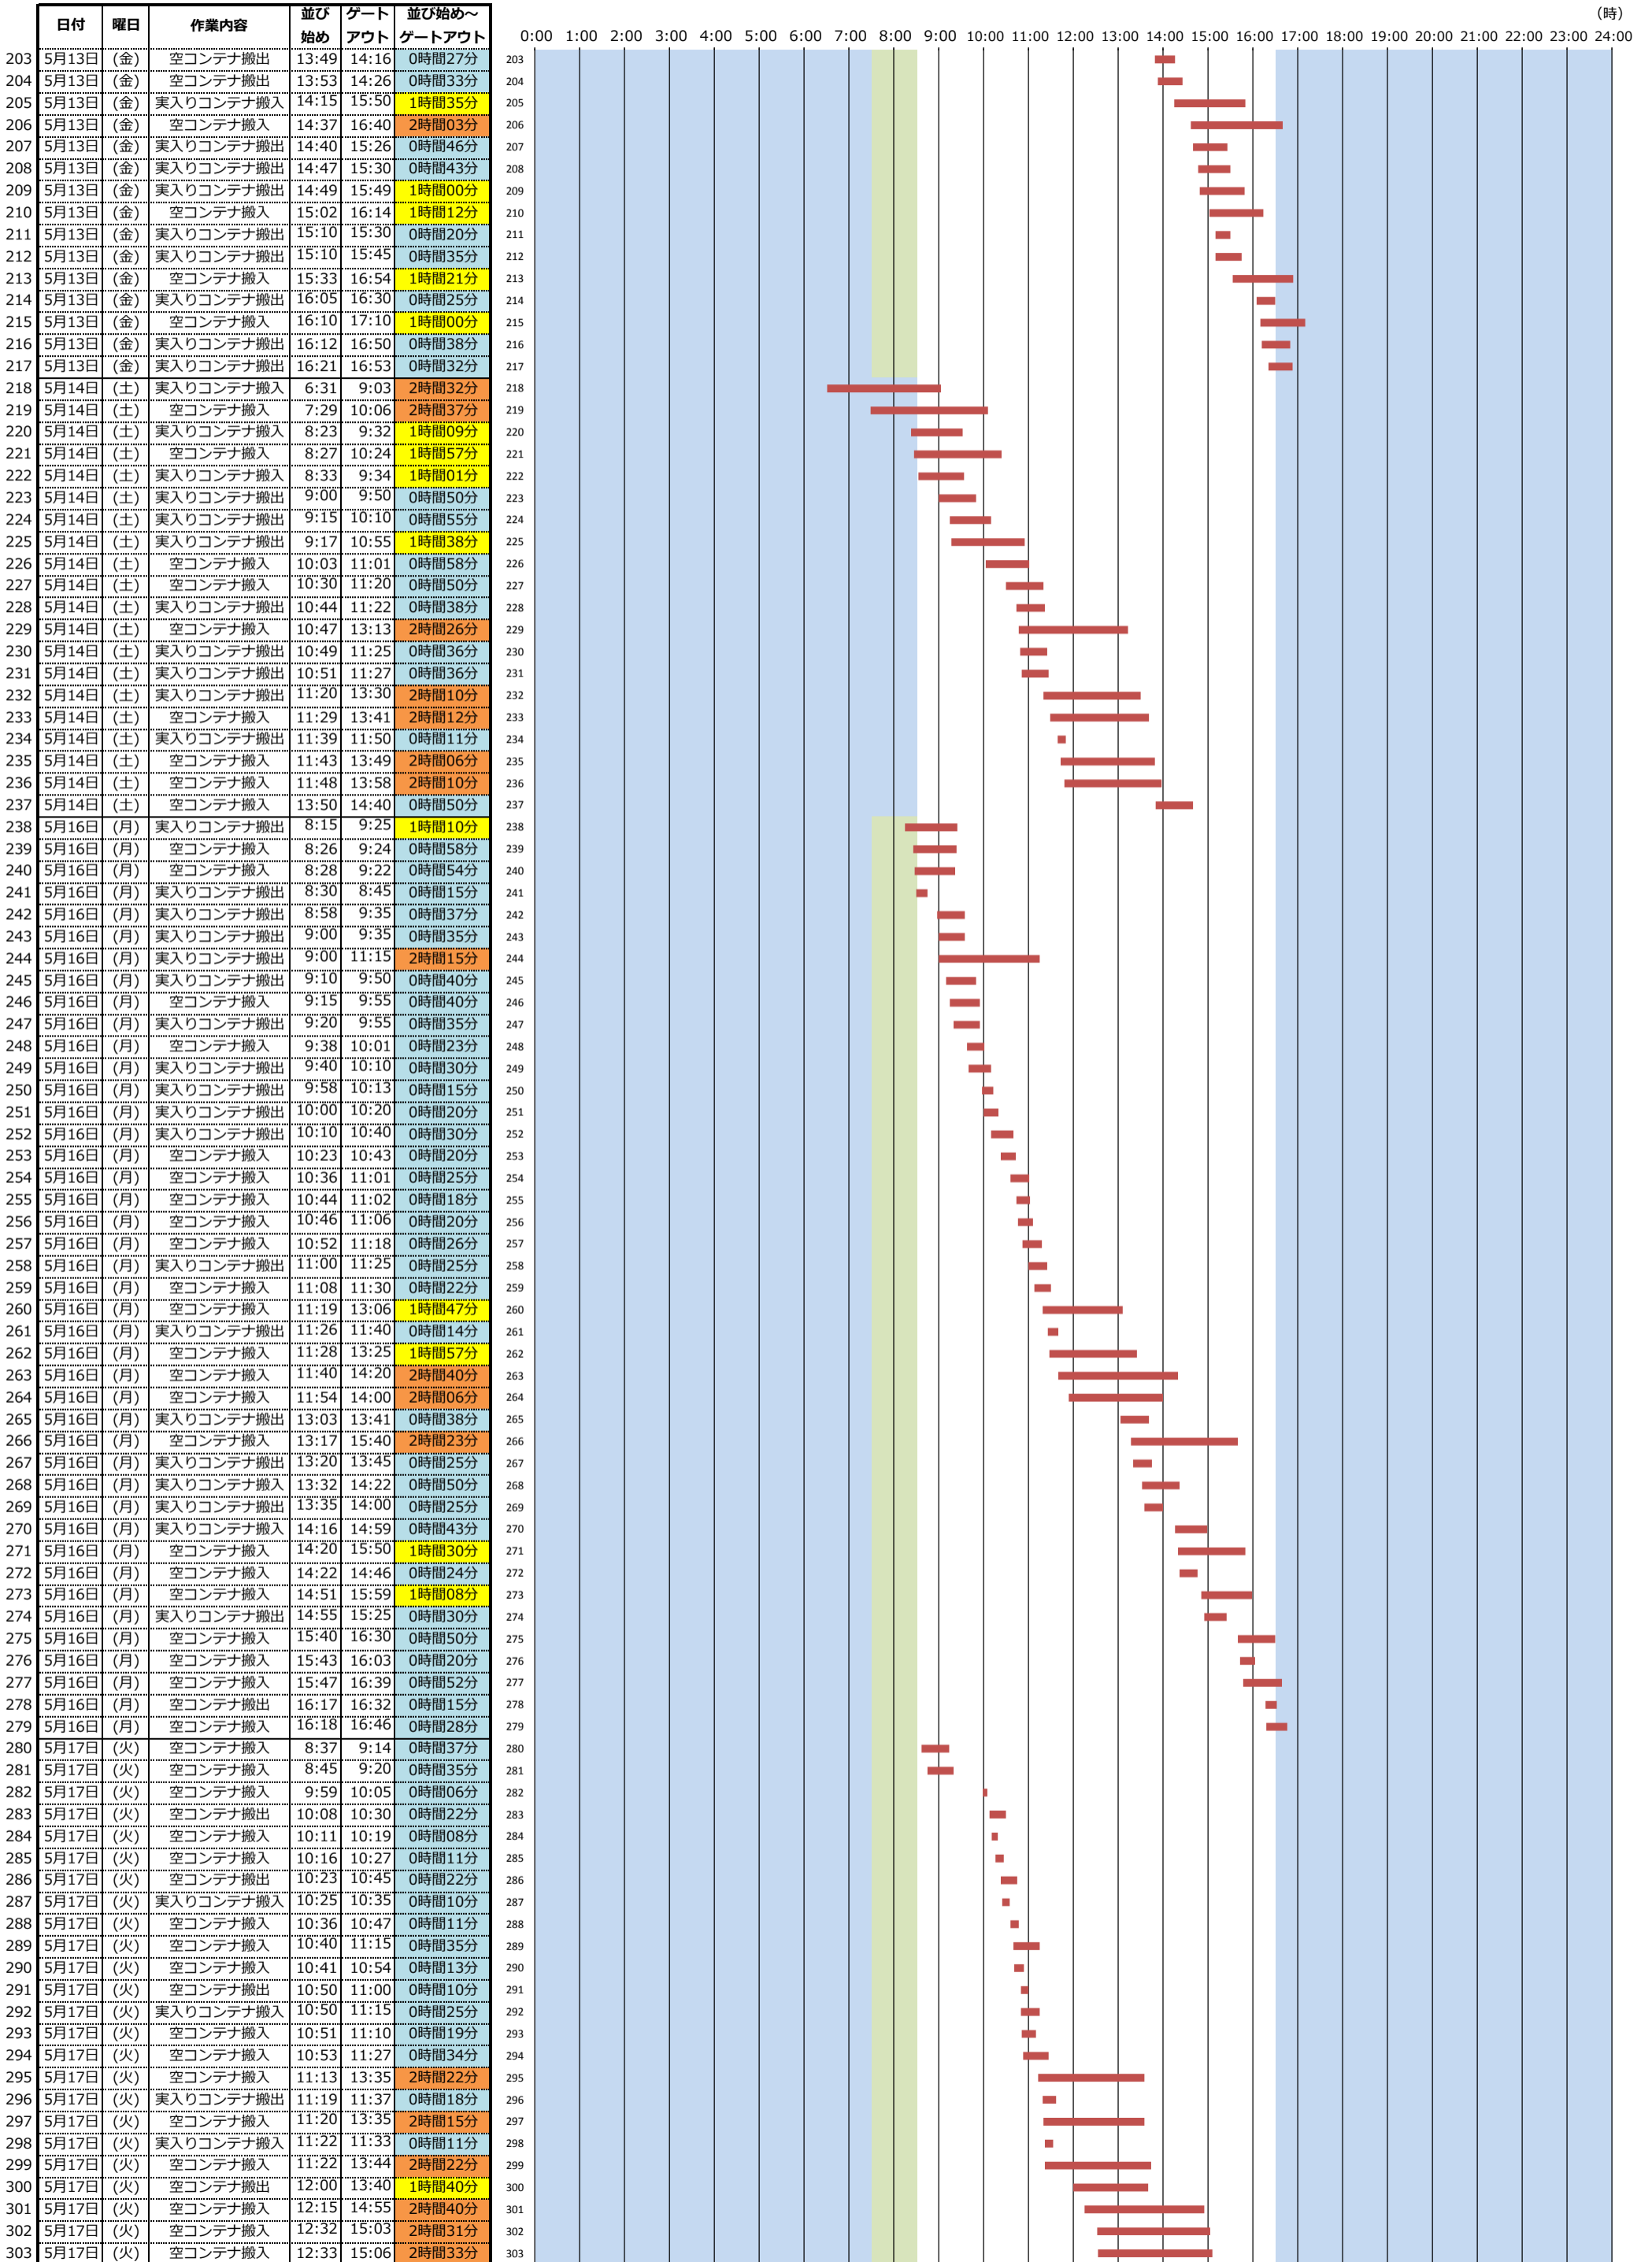

＜東京港各コンテナターミナルにおける海上コンテナ車両待機時間調査(第8回)＞ (平成28年5月9日(月)～平成28年5月28日(土))

青海A-4コンテナターミナル
(鈴江コーポレーション)

(時)

＜東京港各コンテナターミナルにおける海上コンテナ車両待機時間調査(第8回)＞

(平成28年5月9日(月)～平成28年5月28日(土))

青海A-4コンテナターミナル
(鈴江コーポレーション)

(時)

＜東京港各コンテナターミナルにおける海上コンテナ車両待機時間調査(第8回)＞ (平成28年5月9日(月)～平成28年5月28日(土))

青海A-4コンテナターミナル
(鈴江コーポレーション)

(時)

＜東京港各コンテナターミナルにおける海上コンテナ車両待機時間調査(第8回)＞ (平成28年5月9日(月)～平成28年5月28日(土))

青海A-4コンテナターミナル
(鈴江コーポレーション)

(時)

＜東京港各コンテナターミナルにおける海上コンテナ車両待機時間調査(第8回)＞ (平成28年5月9日(月)～平成28年5月28日(土))

青海A-4コンテナターミナル
(鈴江コーポレーション)

(時)

＜東京港各コンテナターミナルにおける海上コンテナ車両待機時間調査(第8回)＞ (平成28年5月9日(月)～平成28年5月28日(土))

青海A-4コンテナターミナル
(鈴江コーポレーション)

(時)