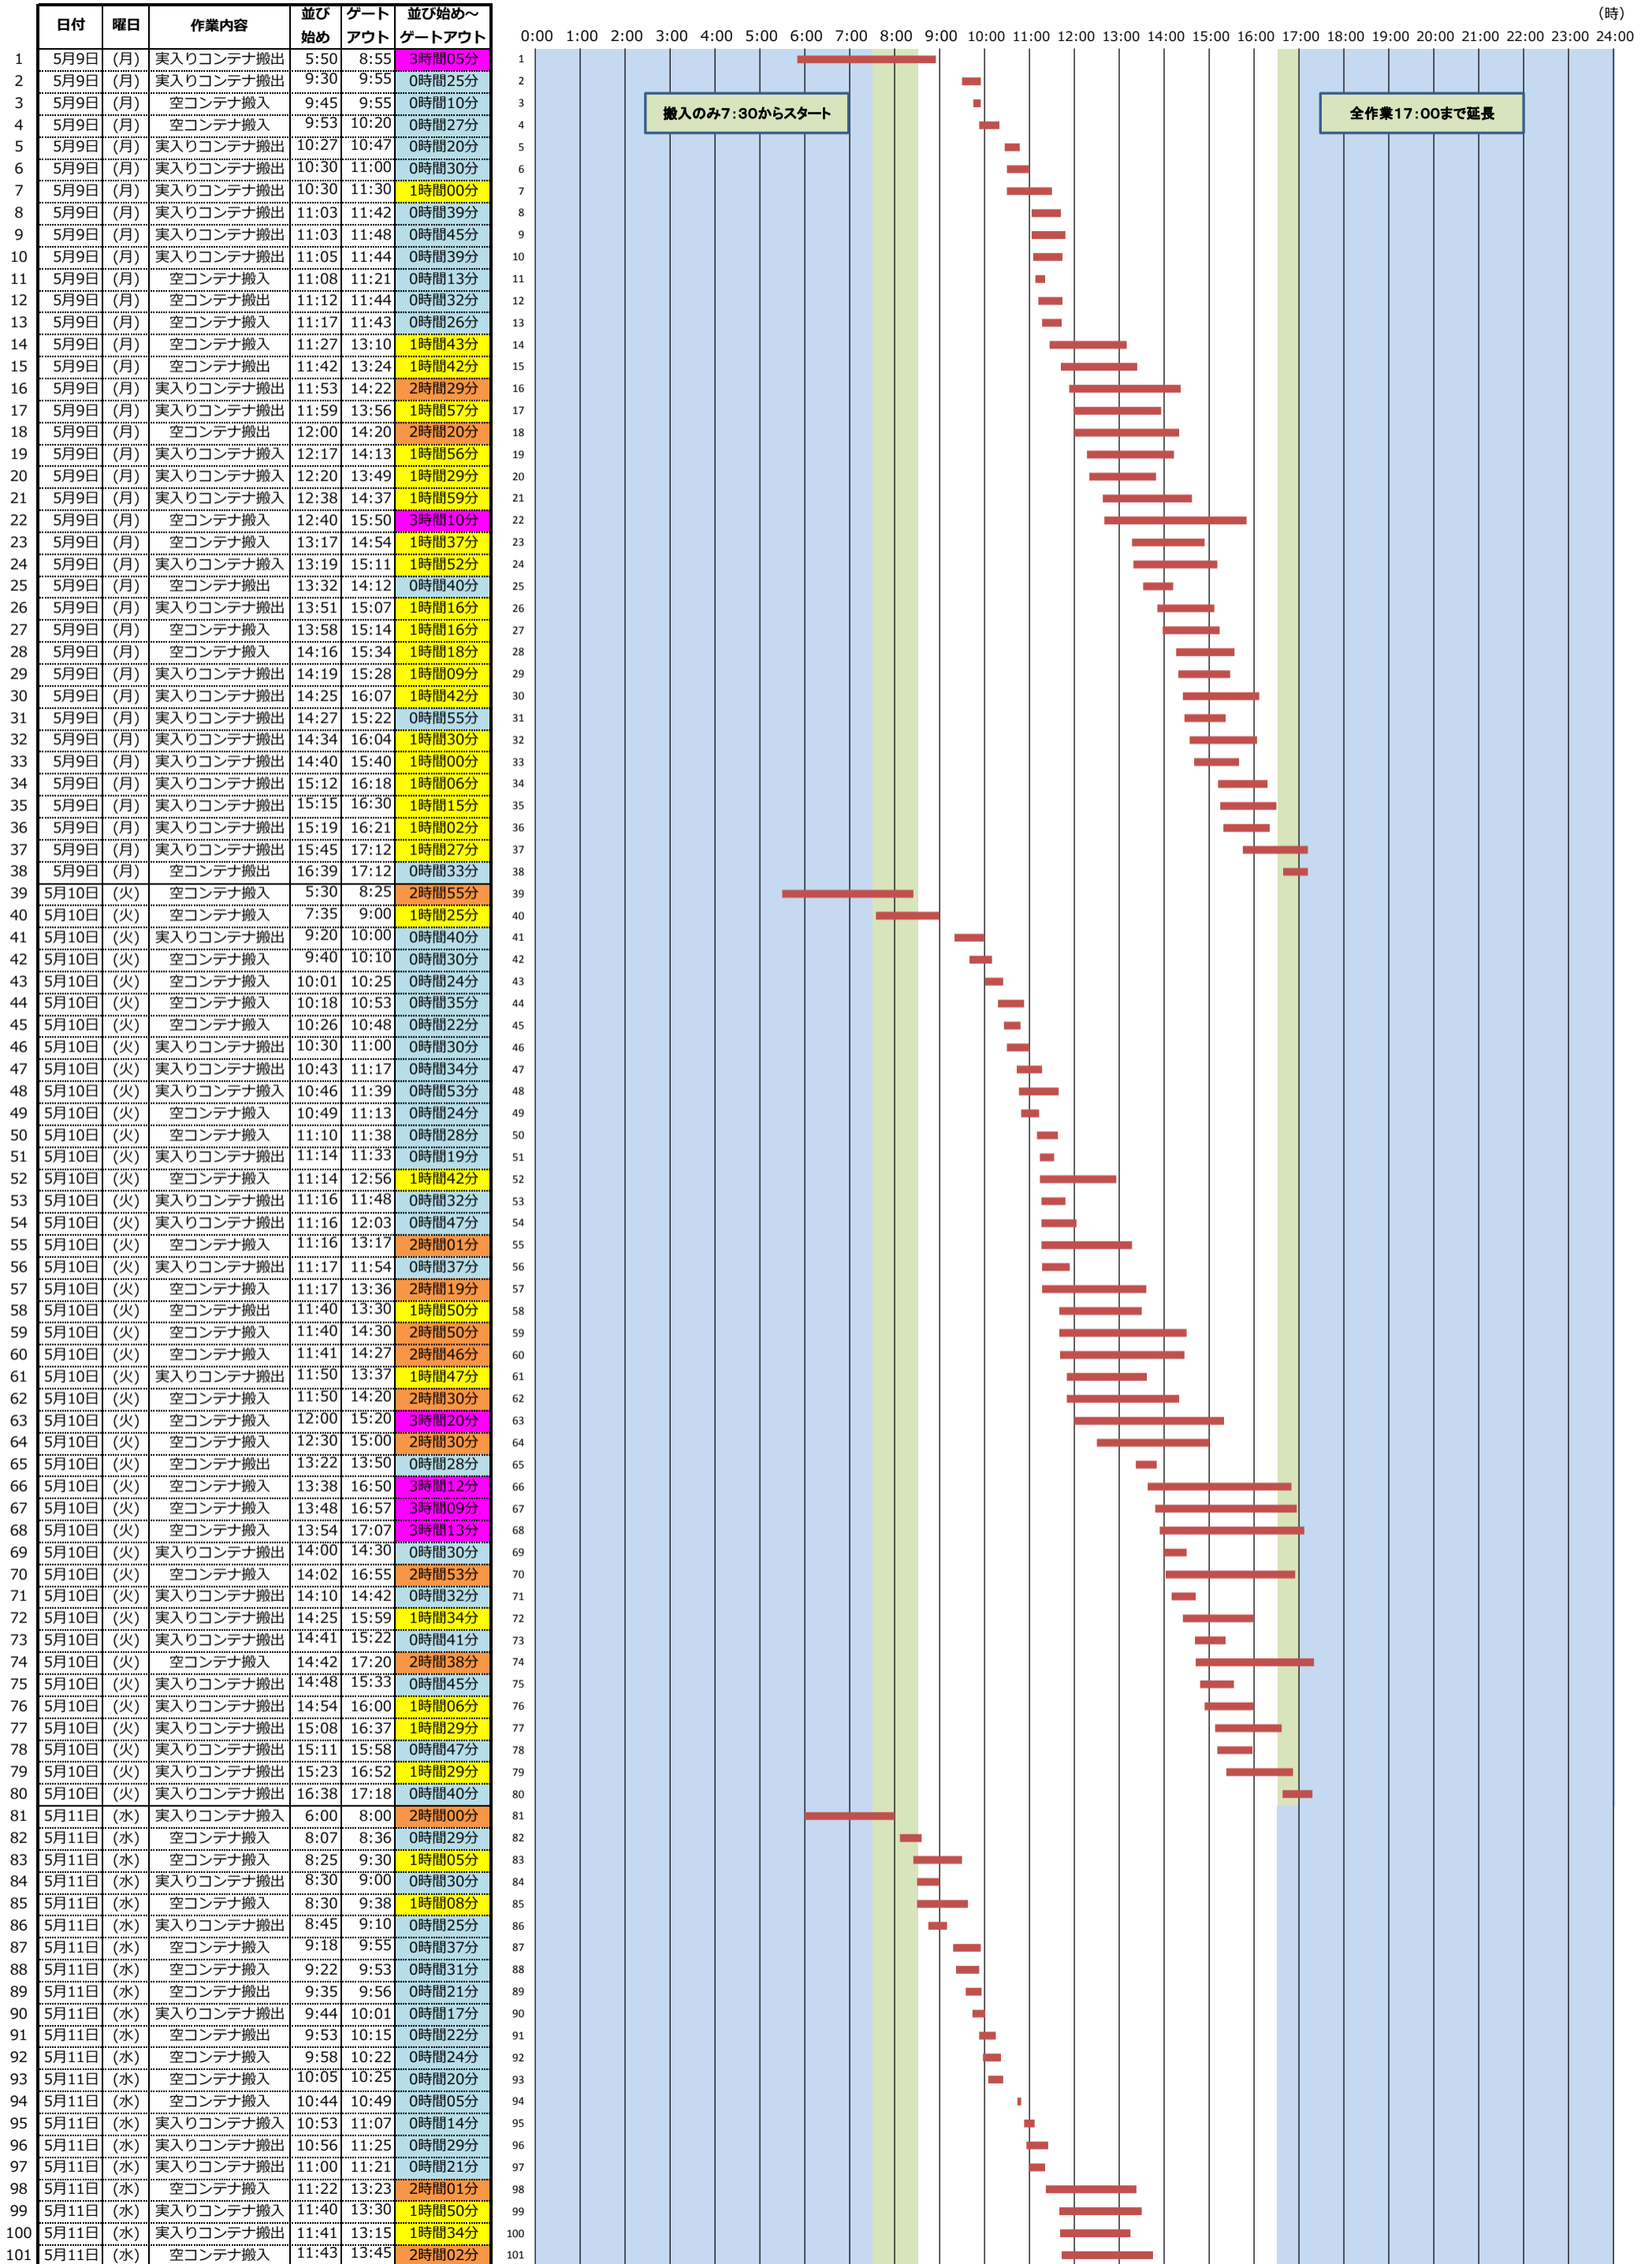

＜東京港各コンテナターミナルにおける海上コンテナ車両待機時間調査(第8回)＞ (平成28年5月9日(月)～平成28年5月28日(土))

青海A-4コンテナターミナル
(鈴江コーポレーション)

(時)

＜東京港各コンテナターミナルにおける海上コンテナ車両待機時間調査(第8回)＞

(平成28年5月9日(月)～平成28年5月28日(土))

青海A-4コンテナターミナル
(鈴江コーポレーション)

(時)

＜東京港各コンテナターミナルにおける海上コンテナ車両待機時間調査(第8回)＞ (平成28年5月9日(月)～平成28年5月28日(土))

青海A-4コンテナターミナル
(鈴江コーポレーション)

(時)

＜東京港各コンテナターミナルにおける海上コンテナ車両待機時間調査(第8回)＞ (平成28年5月9日(月)～平成28年5月28日(土))

青海A-4コンテナターミナル
(鈴江コーポレーション)

(時)

＜東京港各コンテナターミナルにおける海上コンテナ車両待機時間調査(第8回)＞ (平成28年5月9日(月)～平成28年5月28日(土))

青海A-4コンテナターミナル
(鈴江コーポレーション)

(時)

＜東京港各コンテナターミナルにおける海上コンテナ車両待機時間調査(第8回)＞ (平成28年5月9日(月)～平成28年5月28日(土))

青海A-4コンテナターミナル
(鈴江コーポレーション)

(時)