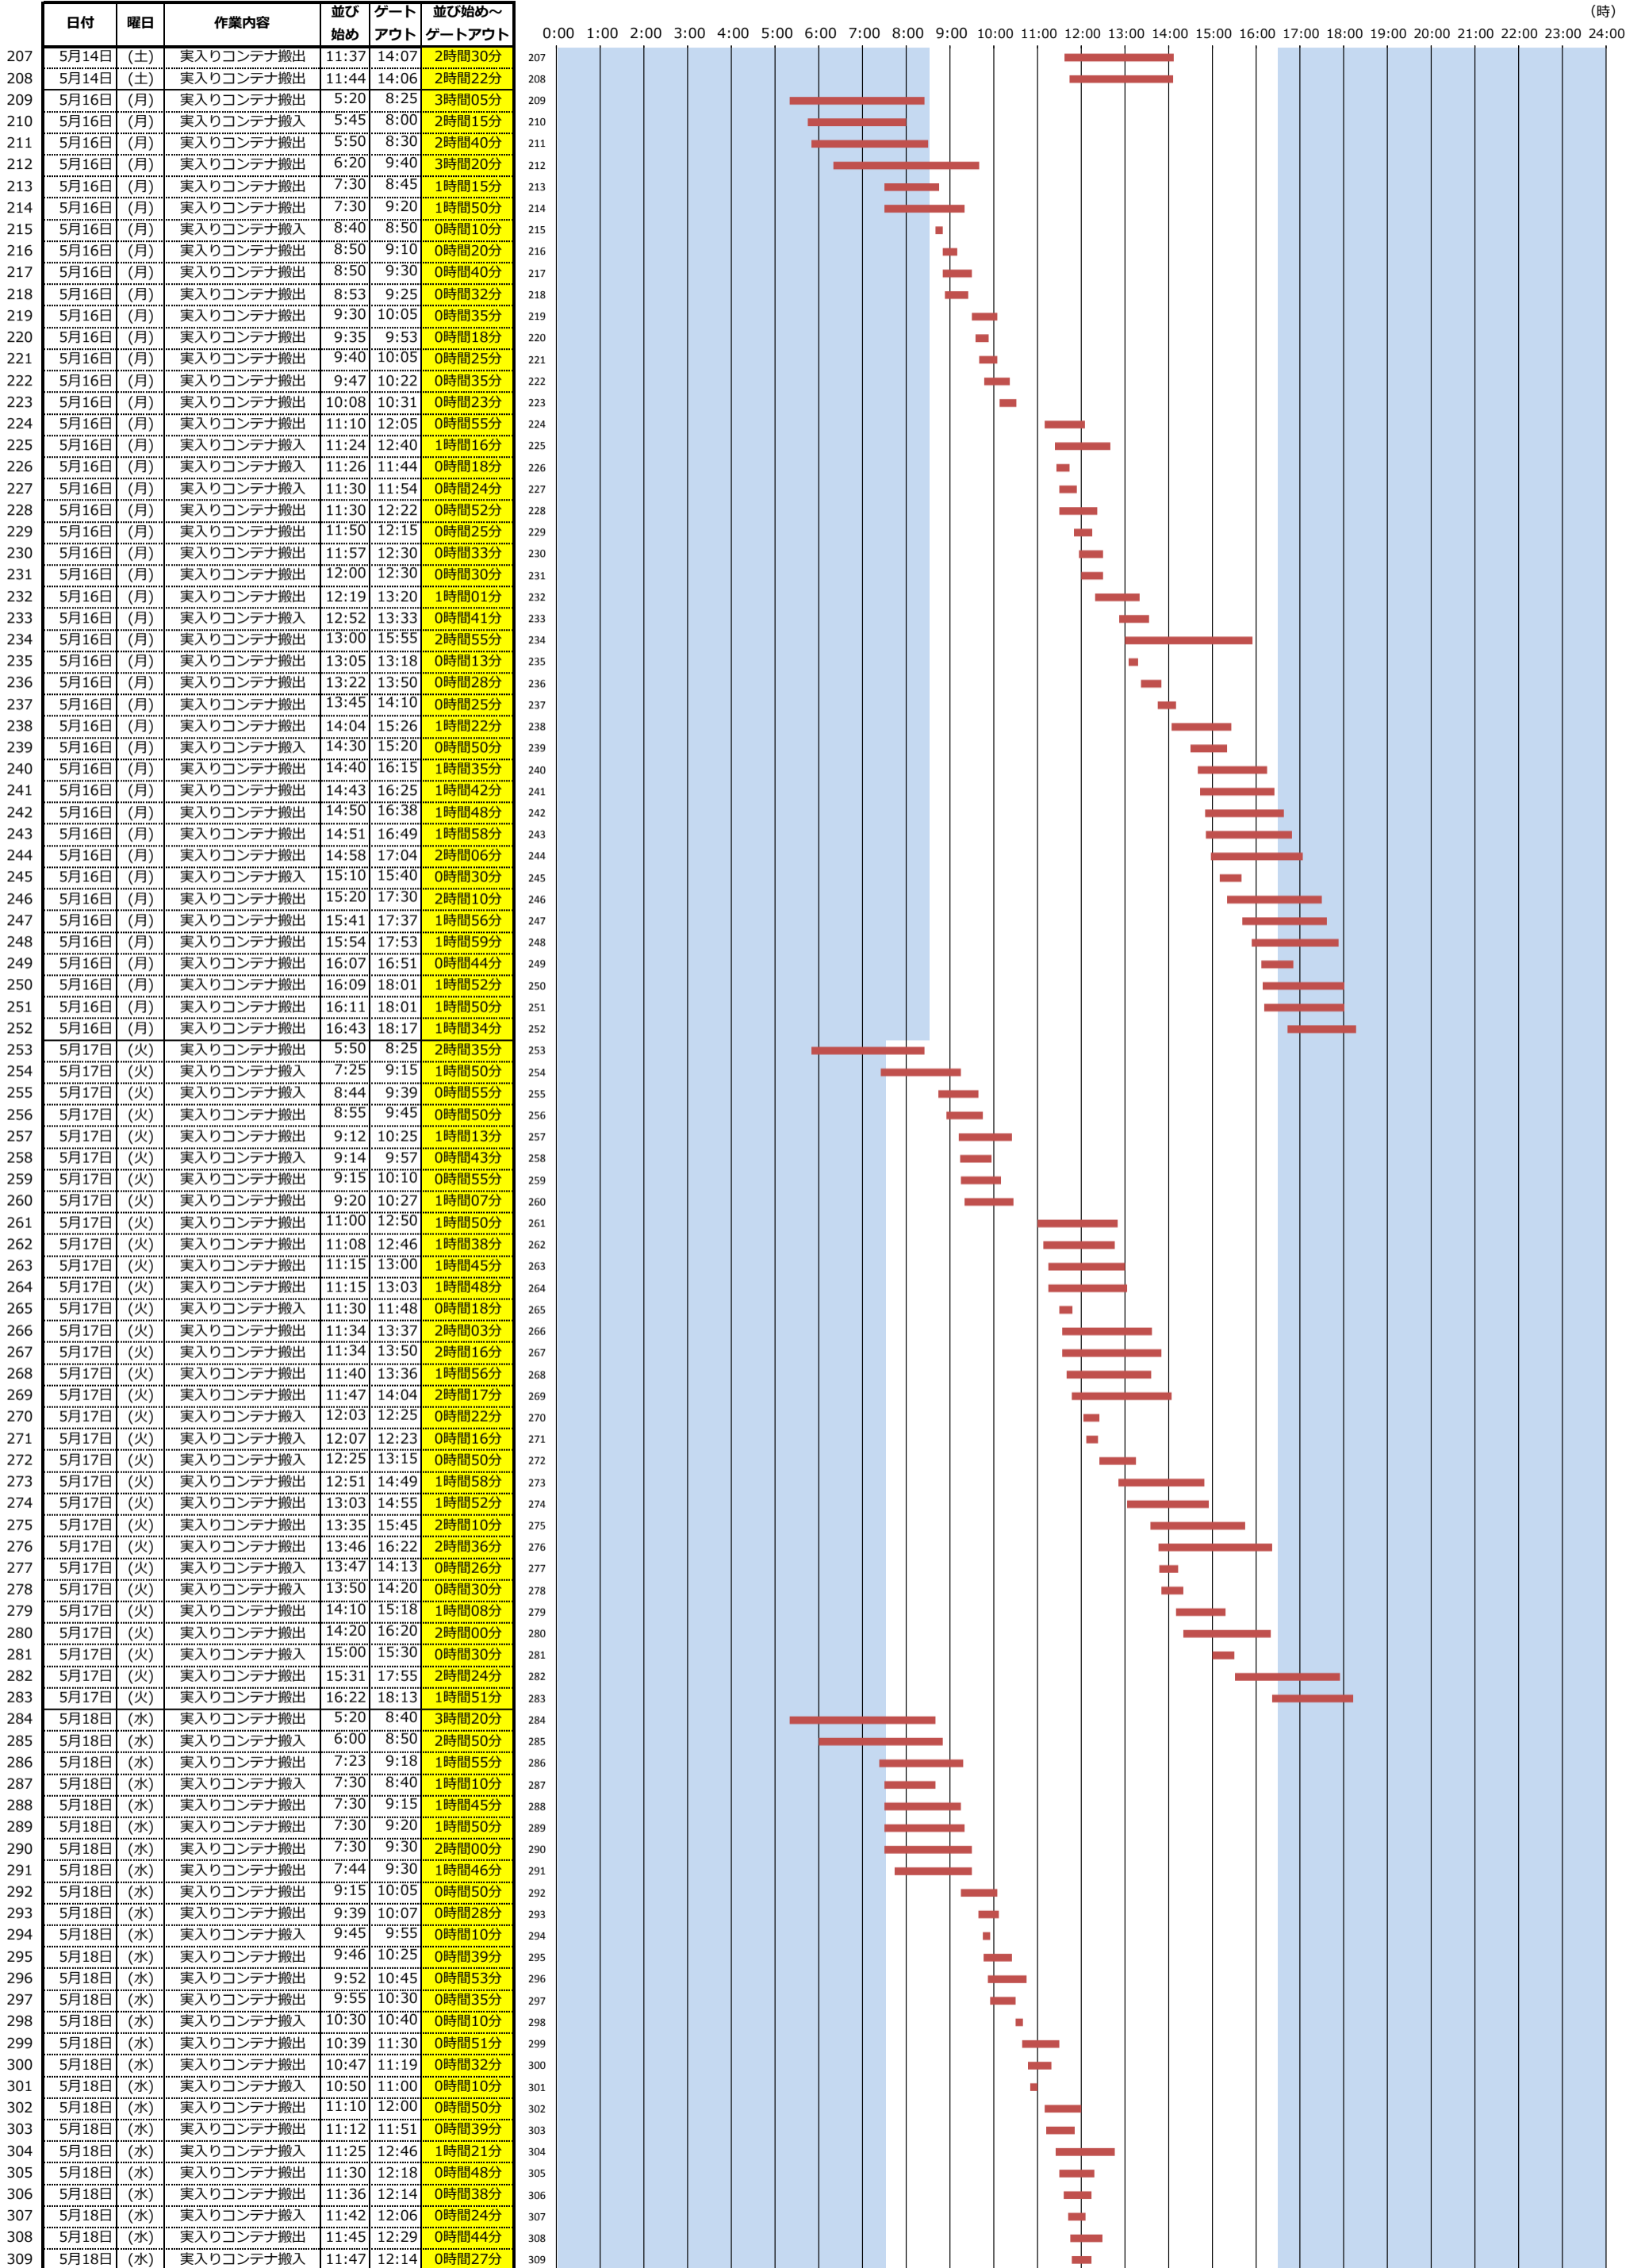

＜東京港各コンテナターミナルにおける海上コンテナ車両待機時間調査(第8回)＞ (平成28年5月9日(月)～平成28年5月28日(土))

青海公共コンテナターミナル(A-1)
(山九・伊勢湾海運)

(時)

0:00 1:00 2:00 3:00 4:00 5:00 6:00 7:00 8:00 9:00 10:00 11:00 12:00 13:00 14:00 15:00 16:00 17:00 18:00 19:00 20:00 21:00 22:00 23:00 24:00