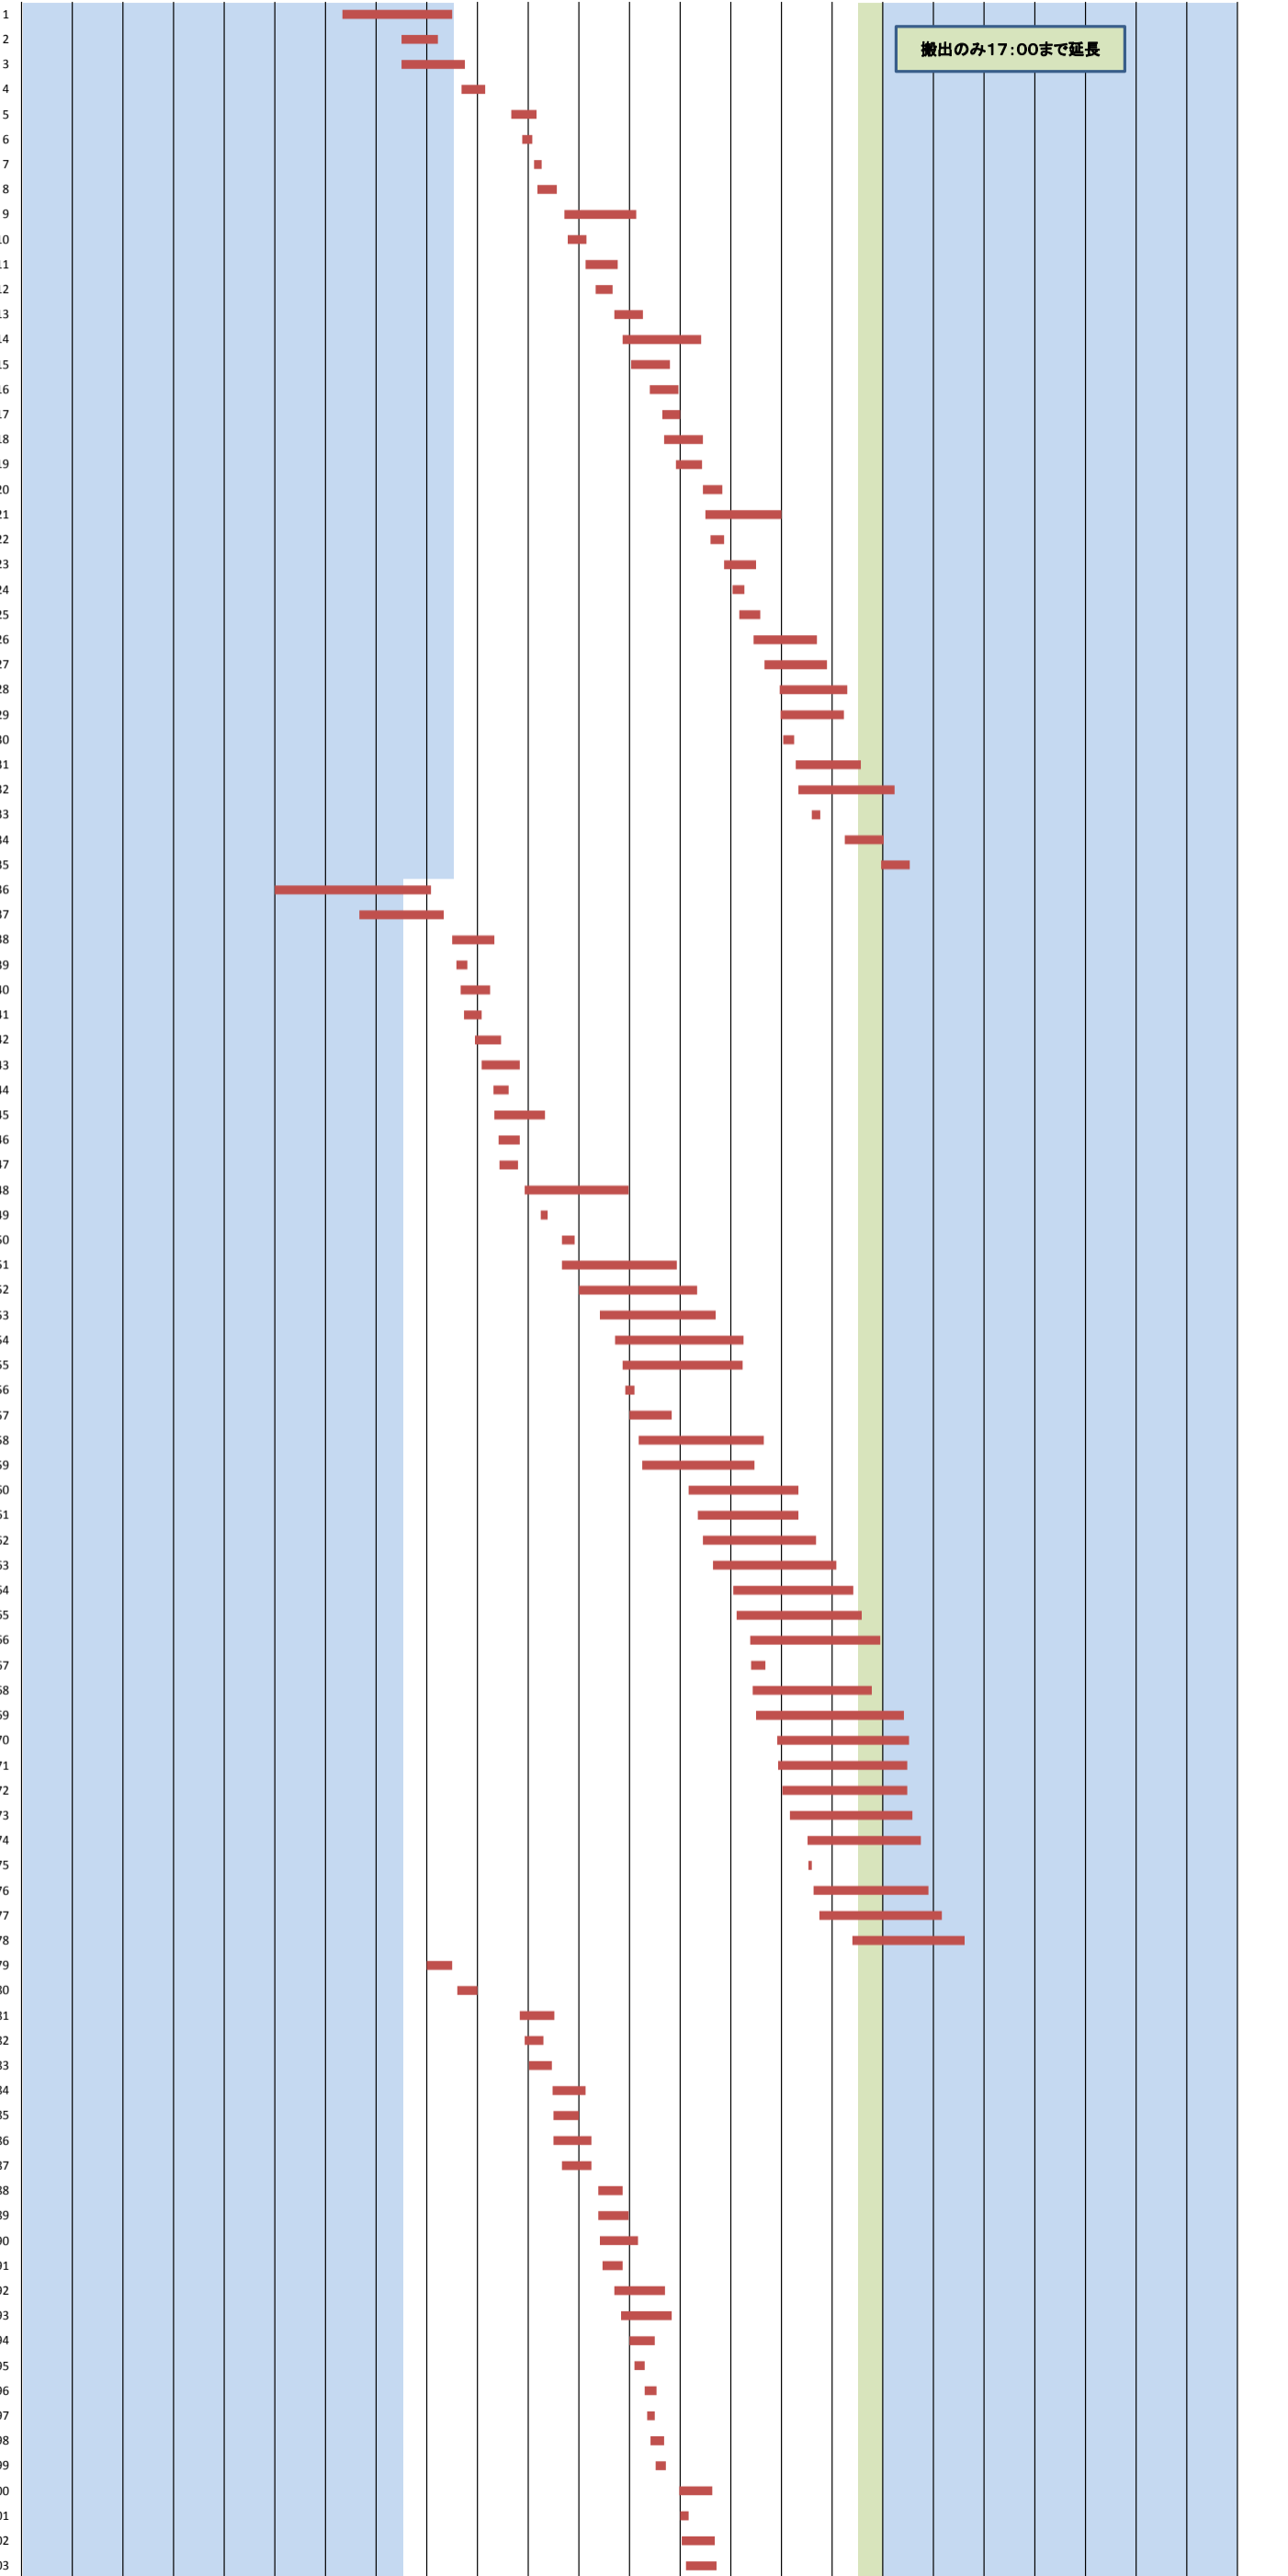

# ＜東京港各コンテナターミナルにおける海上コンテナ車両待機時間調査(第8回)＞ (平成28年5月9日(月)～平成28年5月28日(土))

青海公共コンテナターミナル(A-1)  
(山九・伊勢湾海運)

(時)

0:00 1:00 2:00 3:00 4:00 5:00 6:00 7:00 8:00 9:00 10:00 11:00 12:00 13:00 14:00 15:00 16:00 17:00 18:00 19:00 20:00 21:00 22:00 23:00 24:00