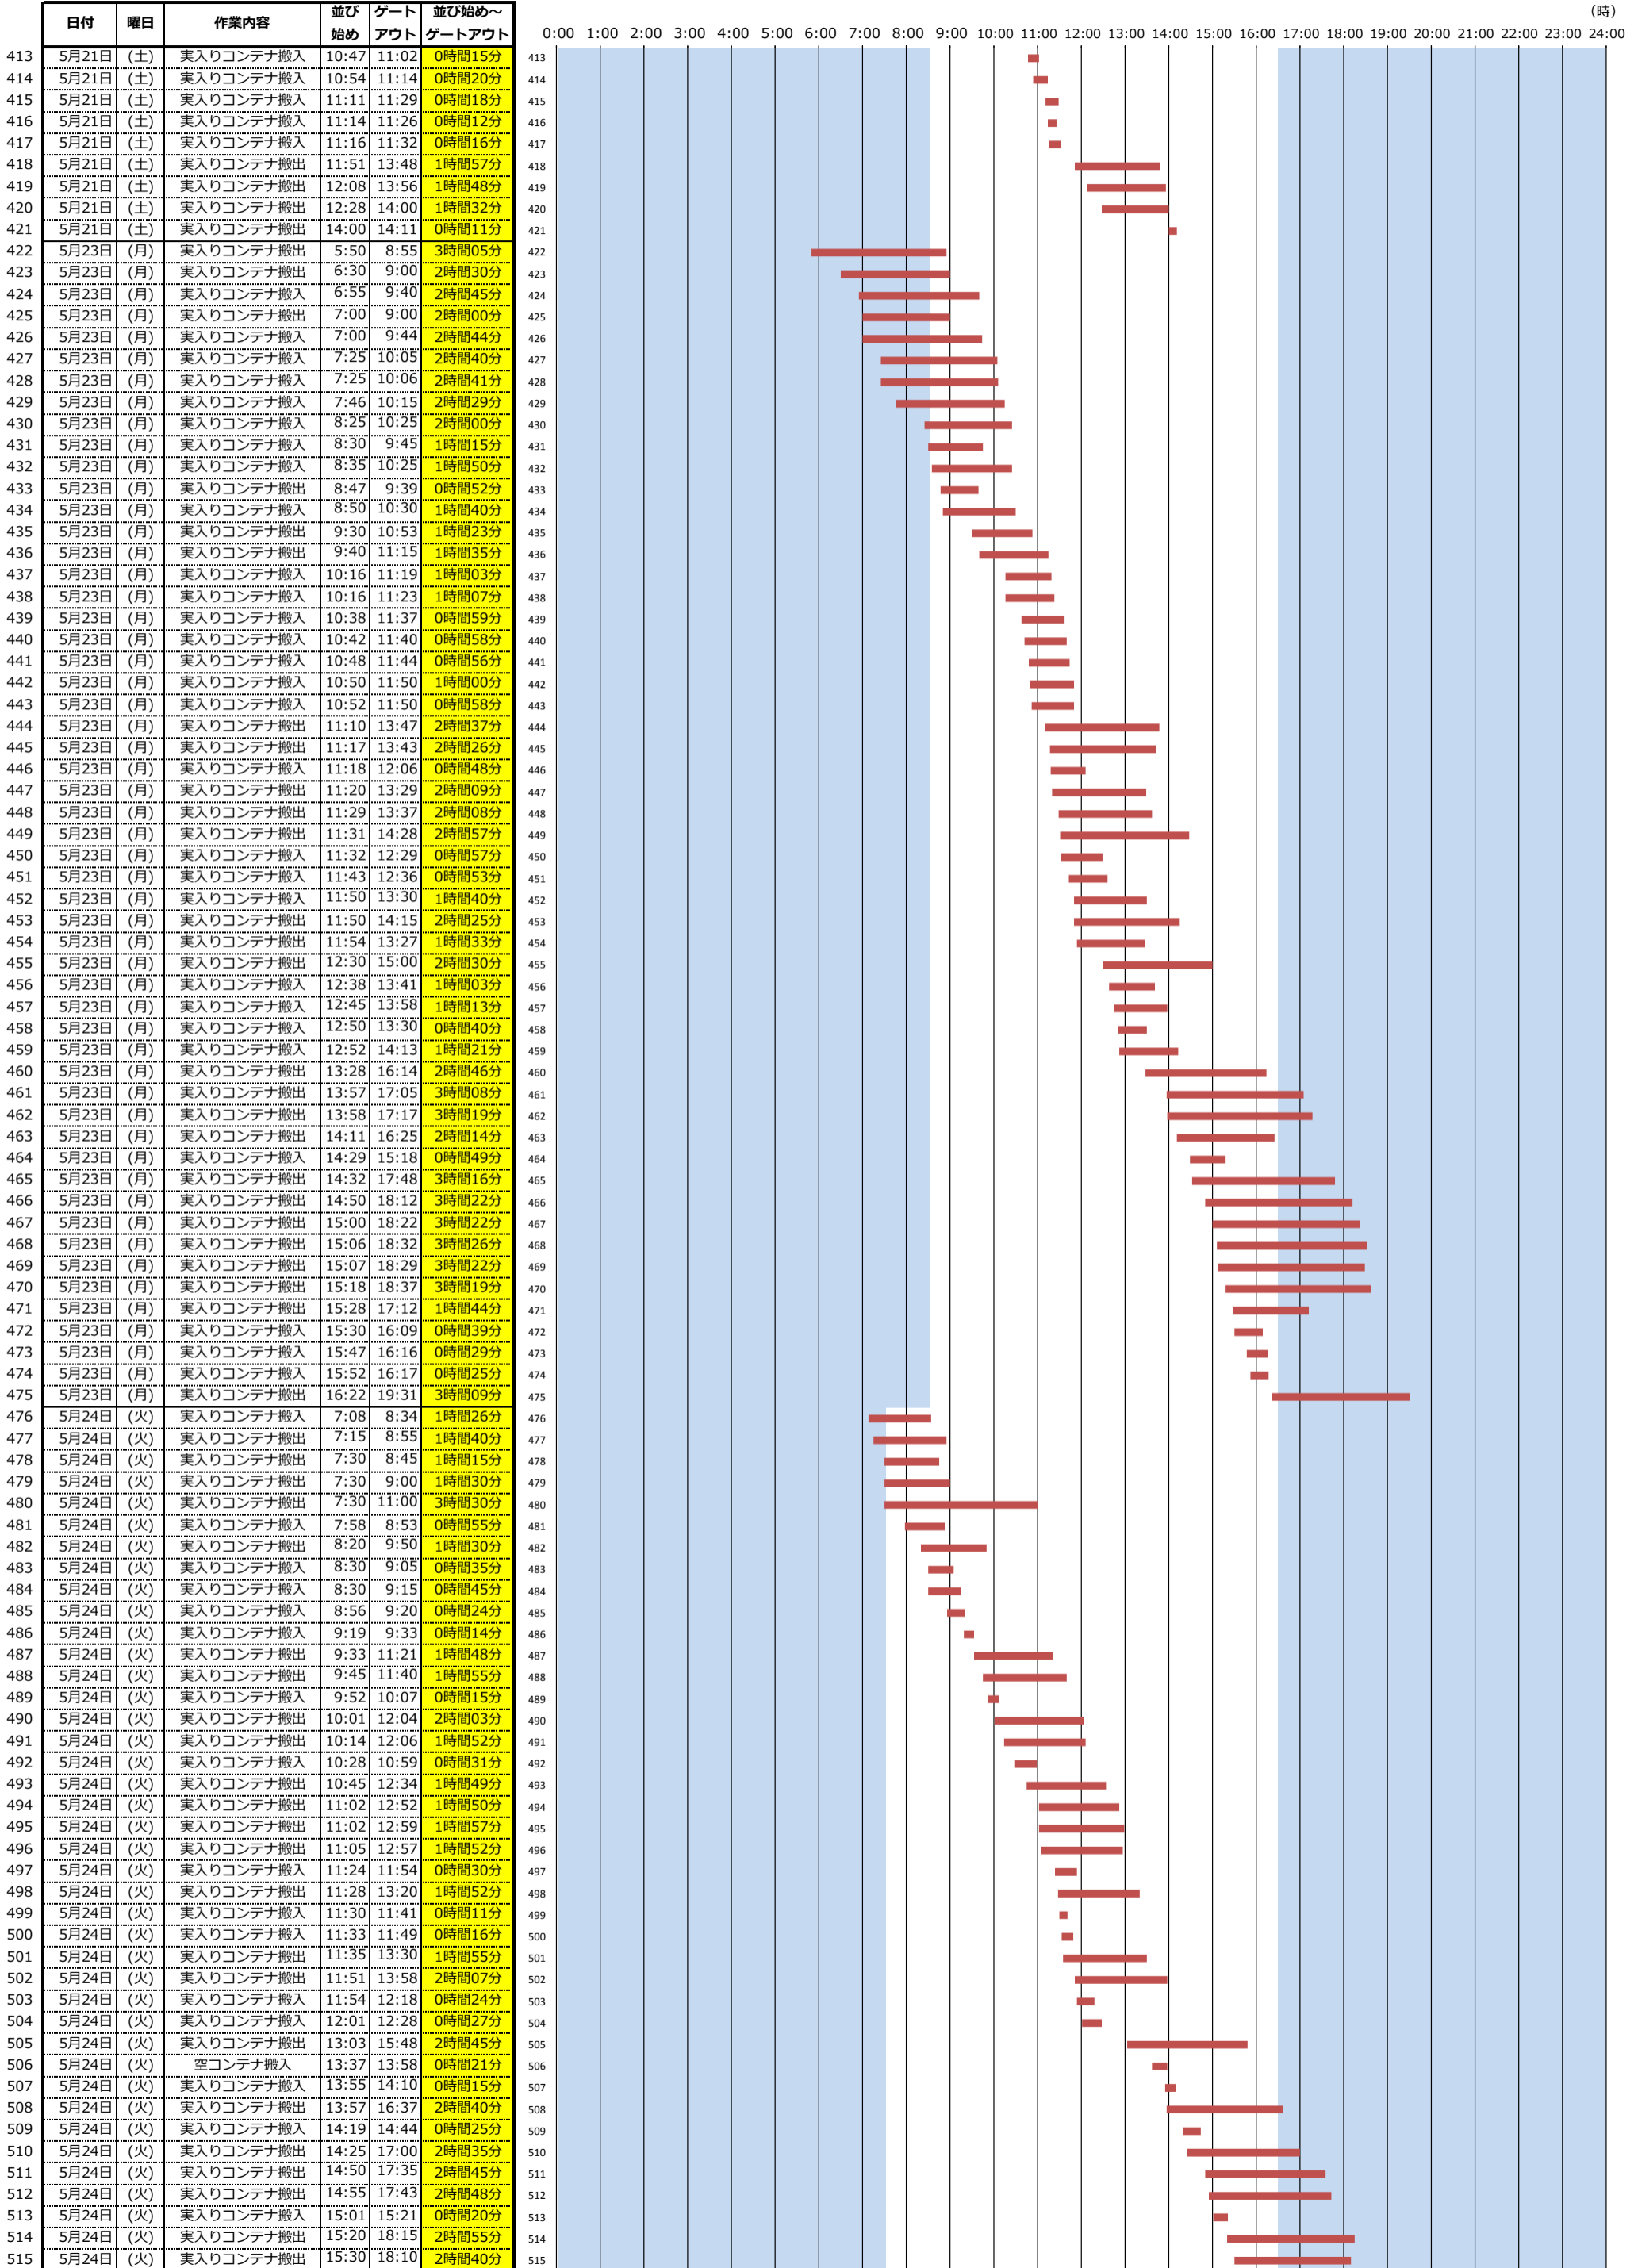

＜東京港各コンテナターミナルにおける海上コンテナ車両待機時間調査(第8回)＞ (平成28年5月9日(月)～平成28年5月28日(土))

青海公共コンテナターミナル(A-1)
(山九・伊勢湾海運)

(時)

0:00 1:00 2:00 3:00 4:00 5:00 6:00 7:00 8:00 9:00 10:00 11:00 12:00 13:00 14:00 15:00 16:00 17:00 18:00 19:00 20:00 21:00 22:00 23:00 24:00