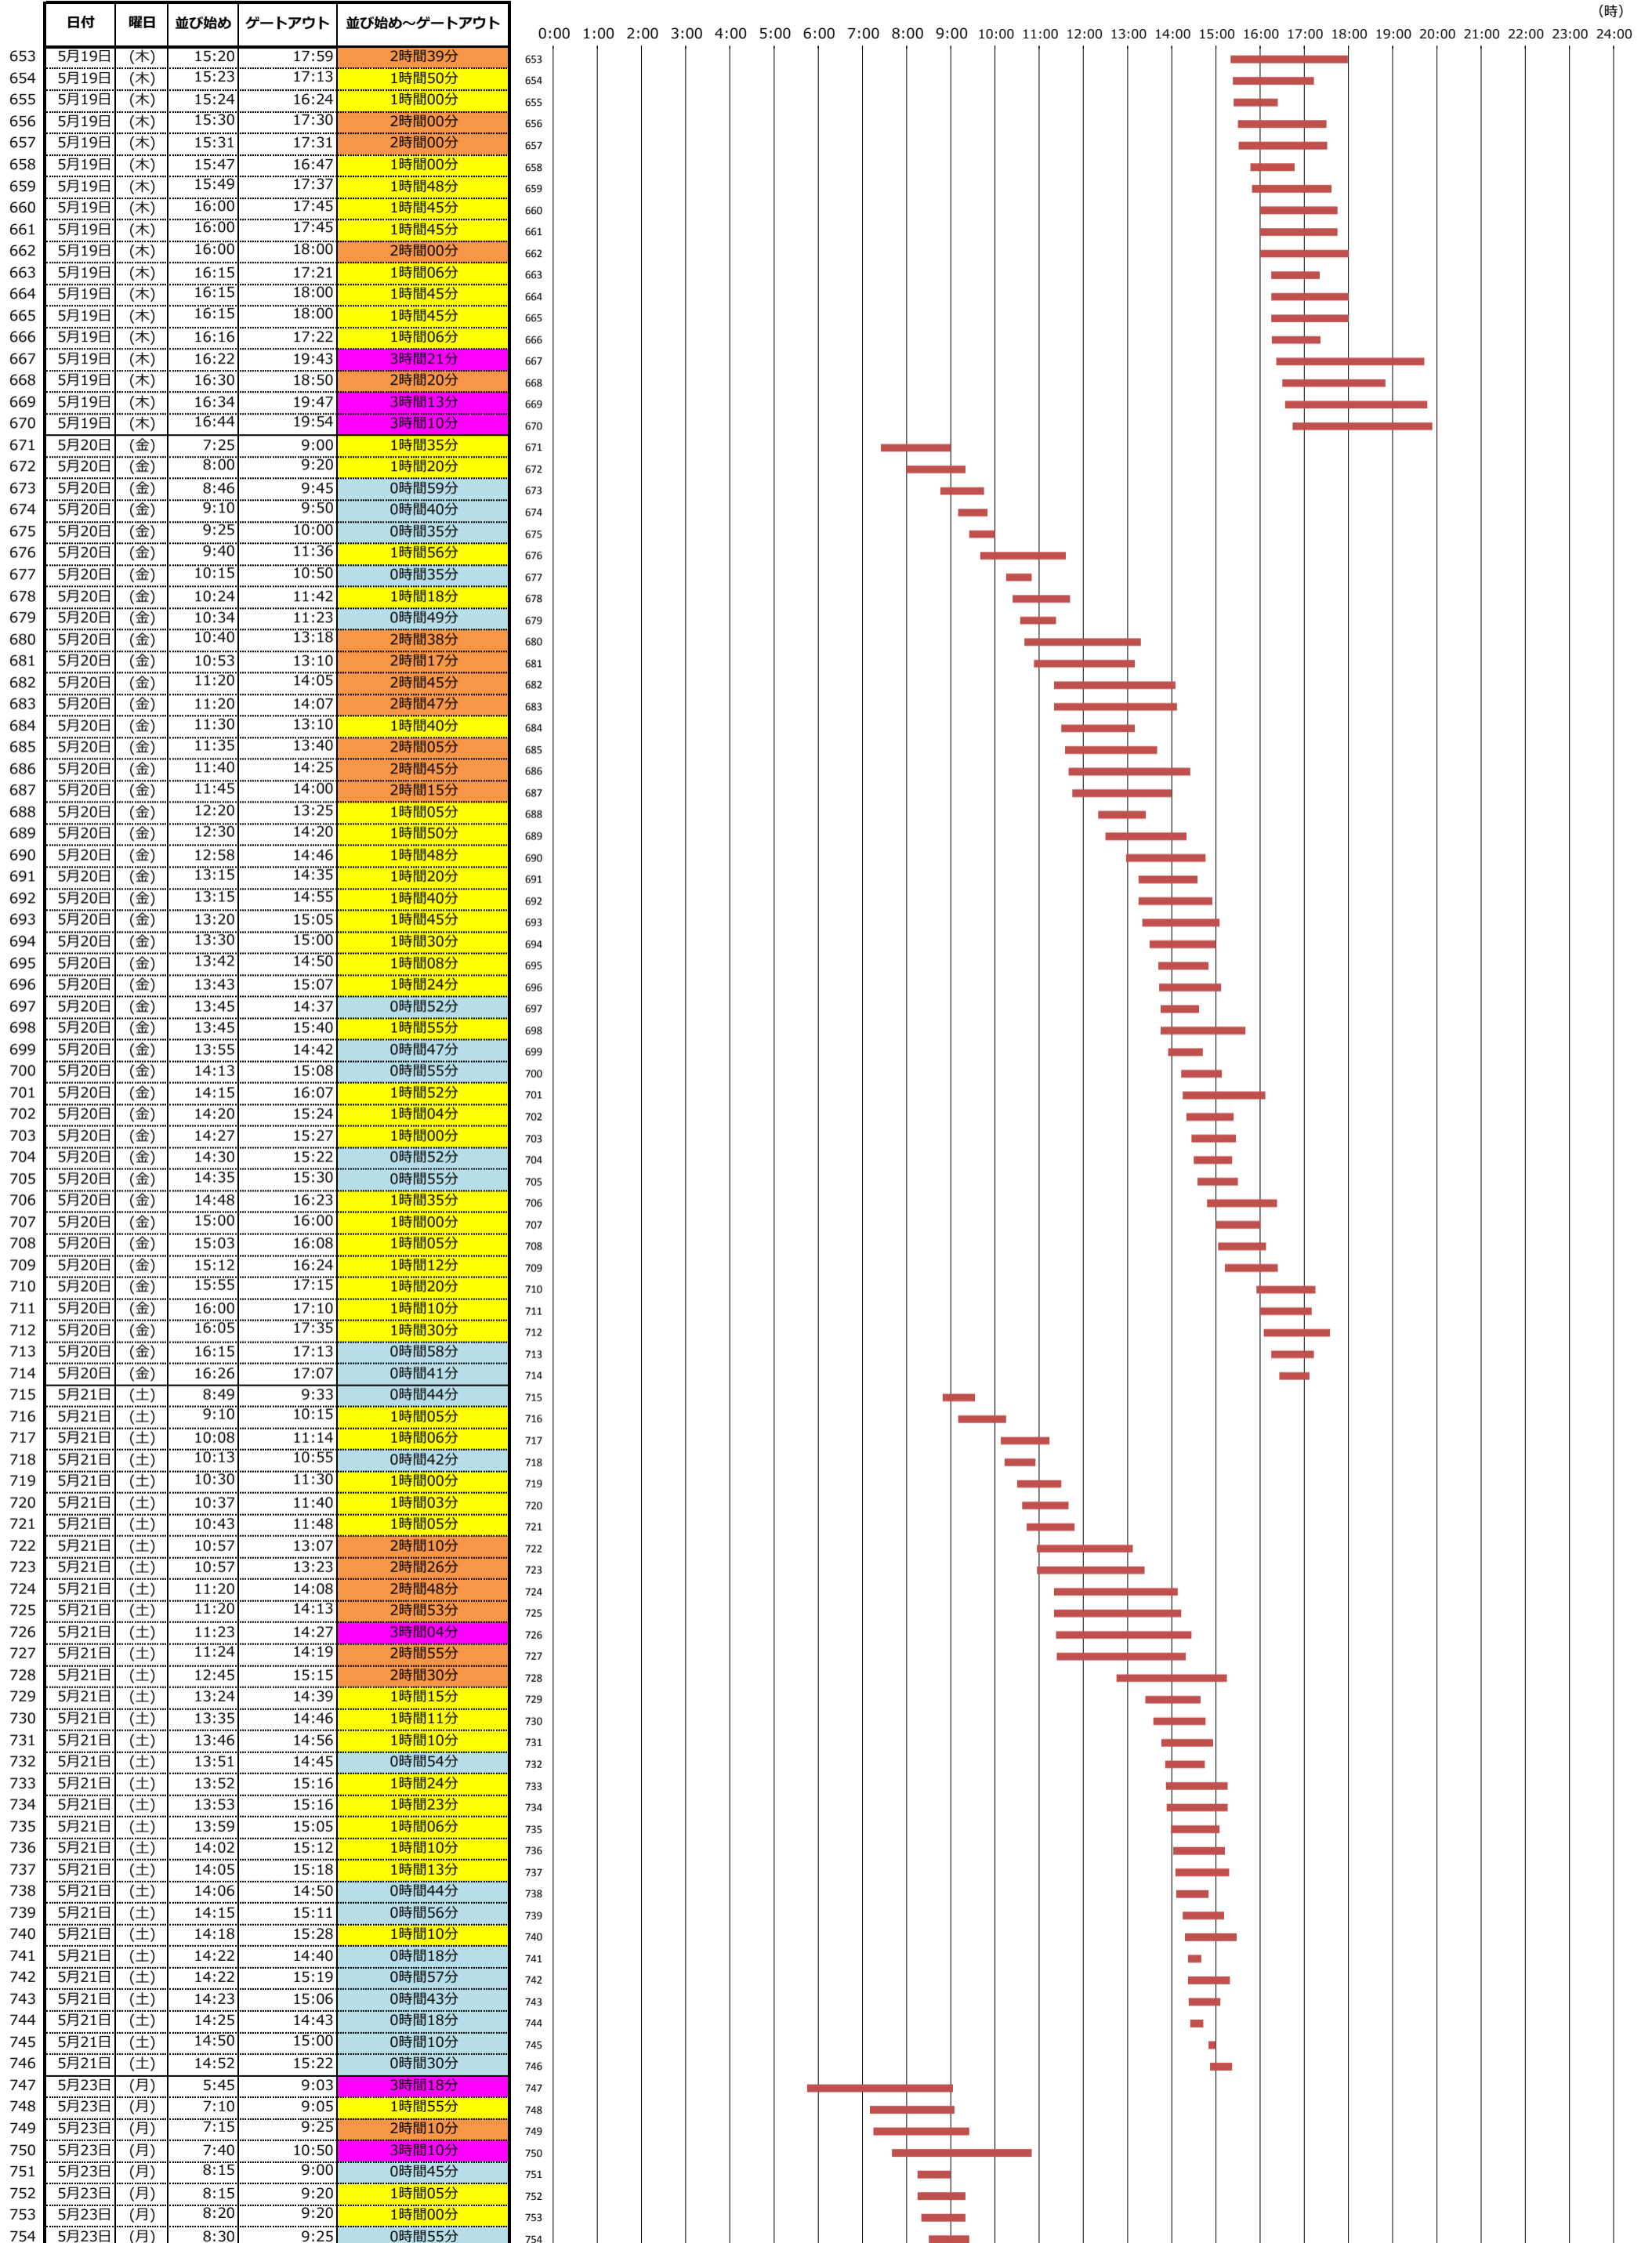

＜東京港各コンテナターミナルにおける海上コンテナ車両待機時間調査(第8回)＞ (平成28年5月9日(月)～平成28年5月28日(土))

大井4号コンテナターミナル
(宇徳)

(時)