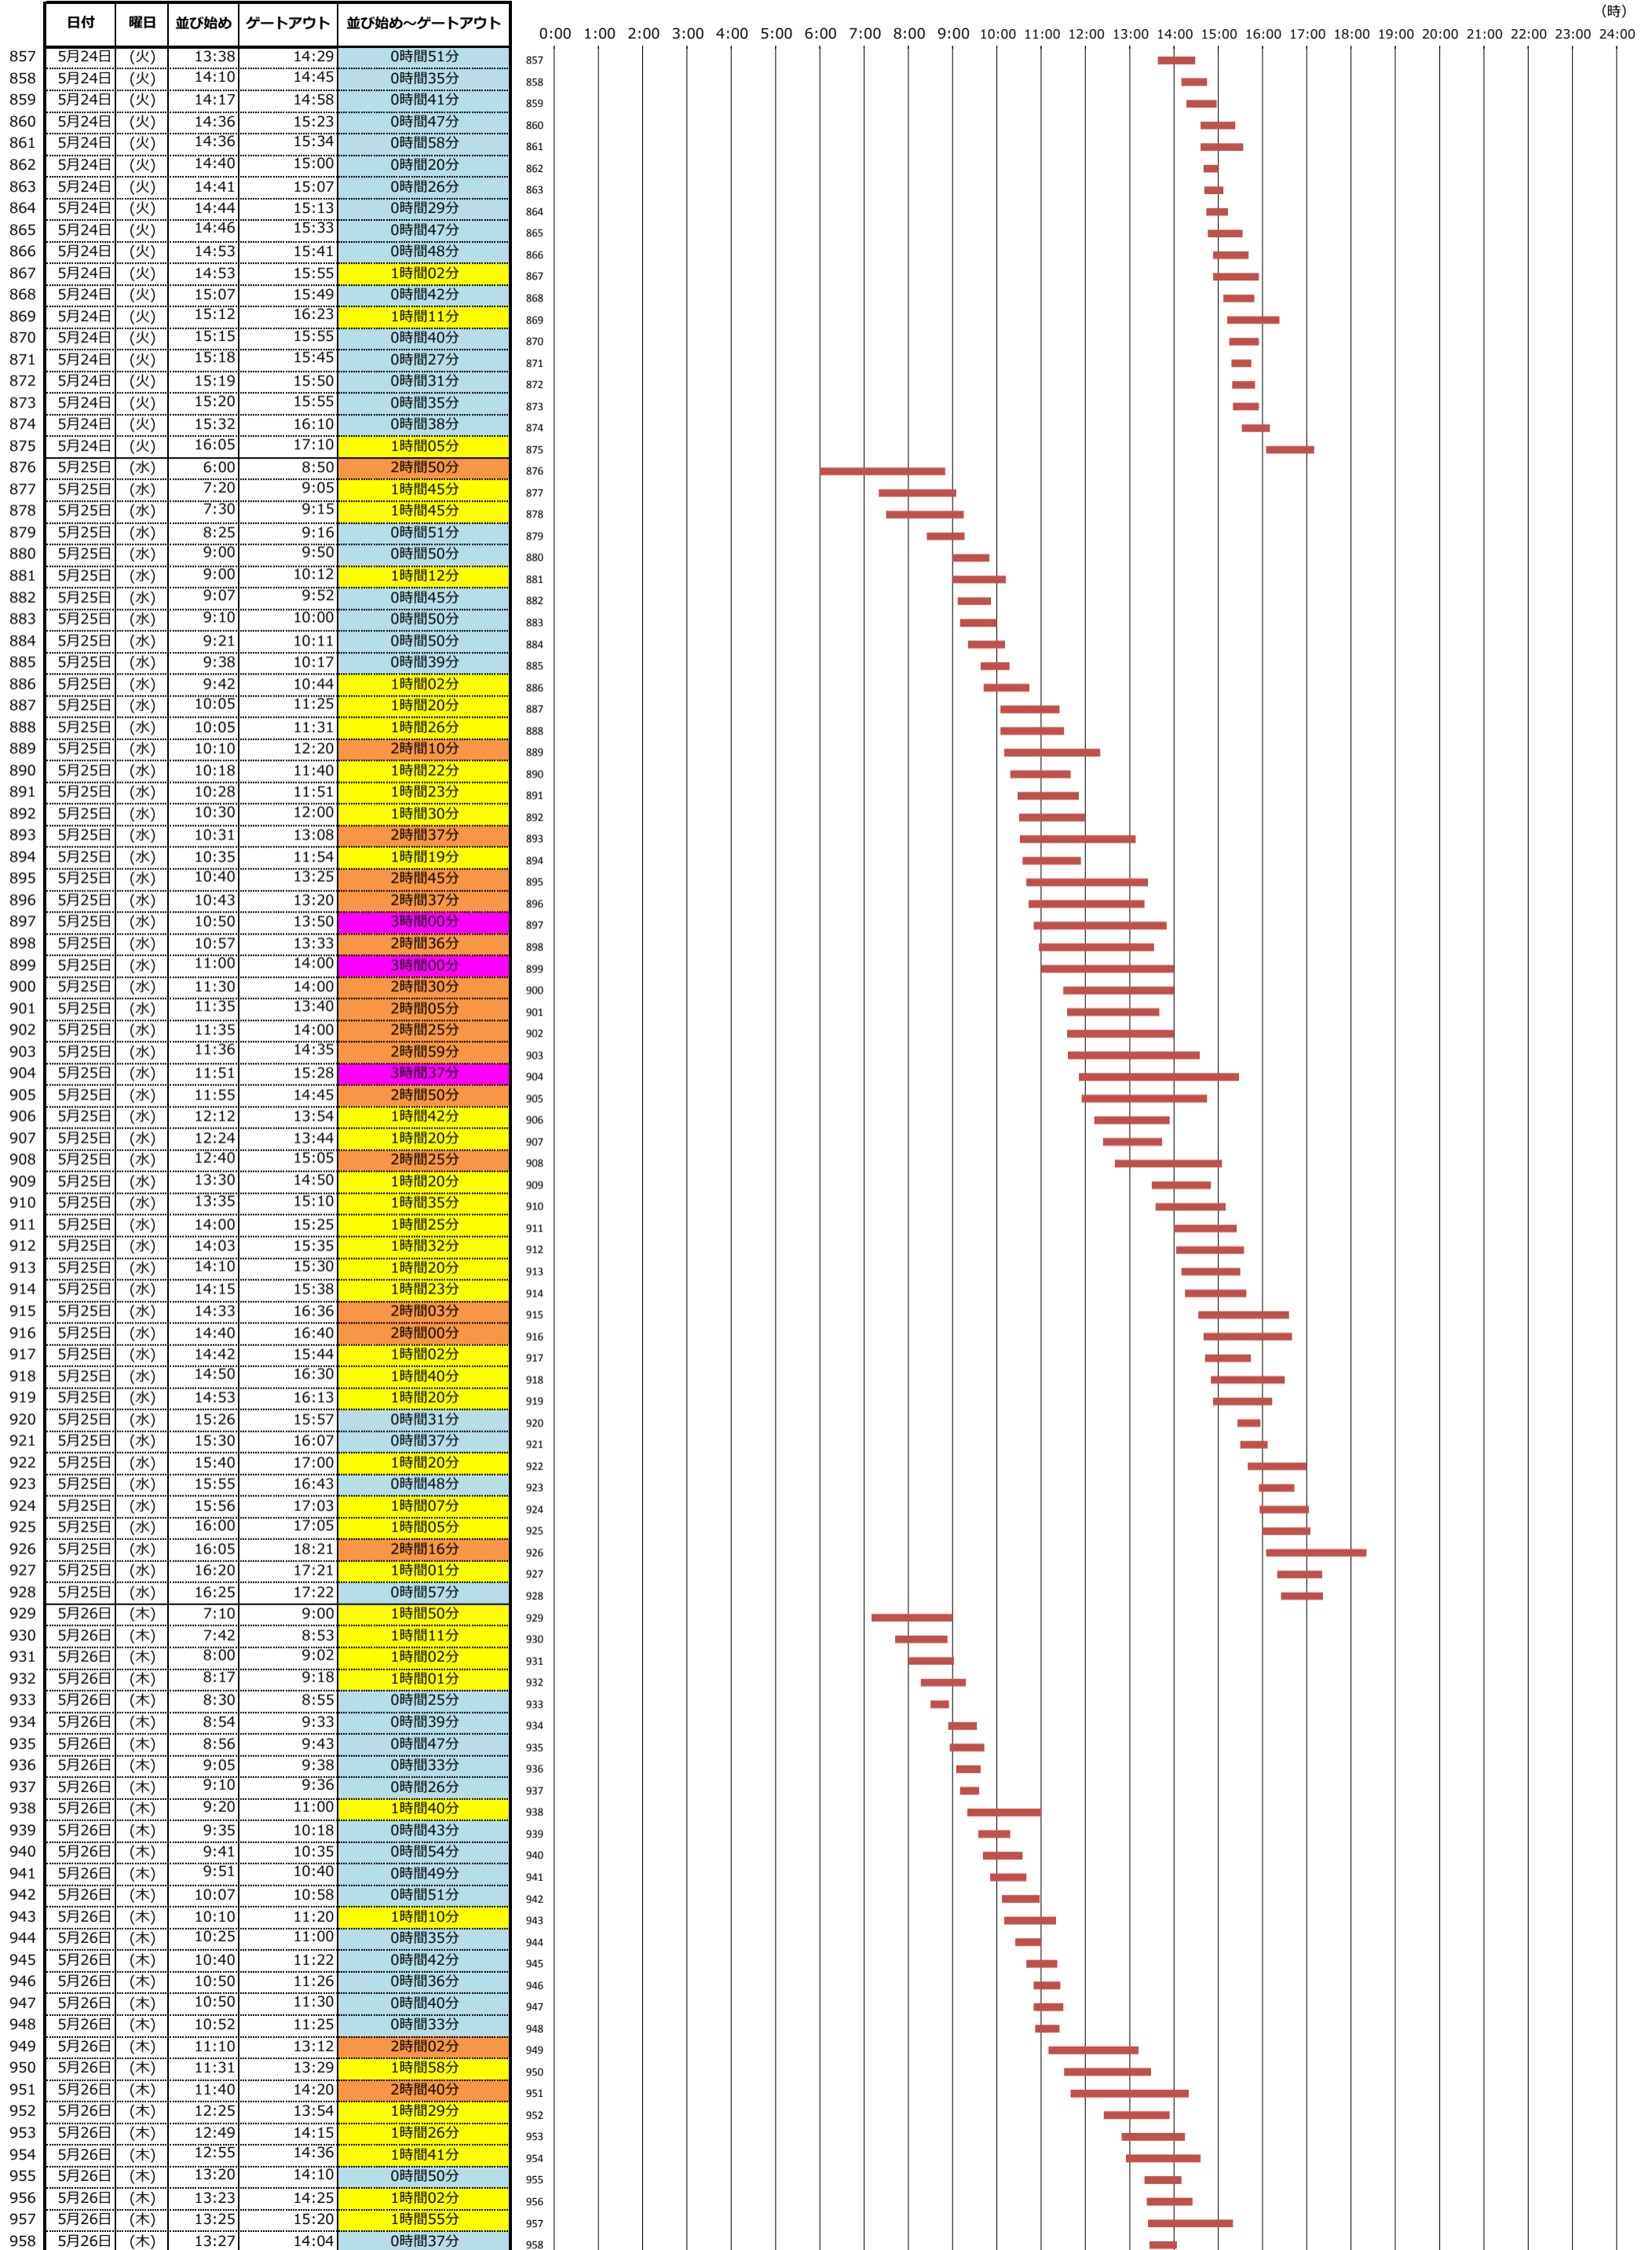

＜東京港各コンテナターミナルにおける海上コンテナ車両待機時間調査(第8回)＞ (平成28年5月9日(月)～平成28年5月28日(土))

大井4号コンテナターミナル
(宇徳)

(時)