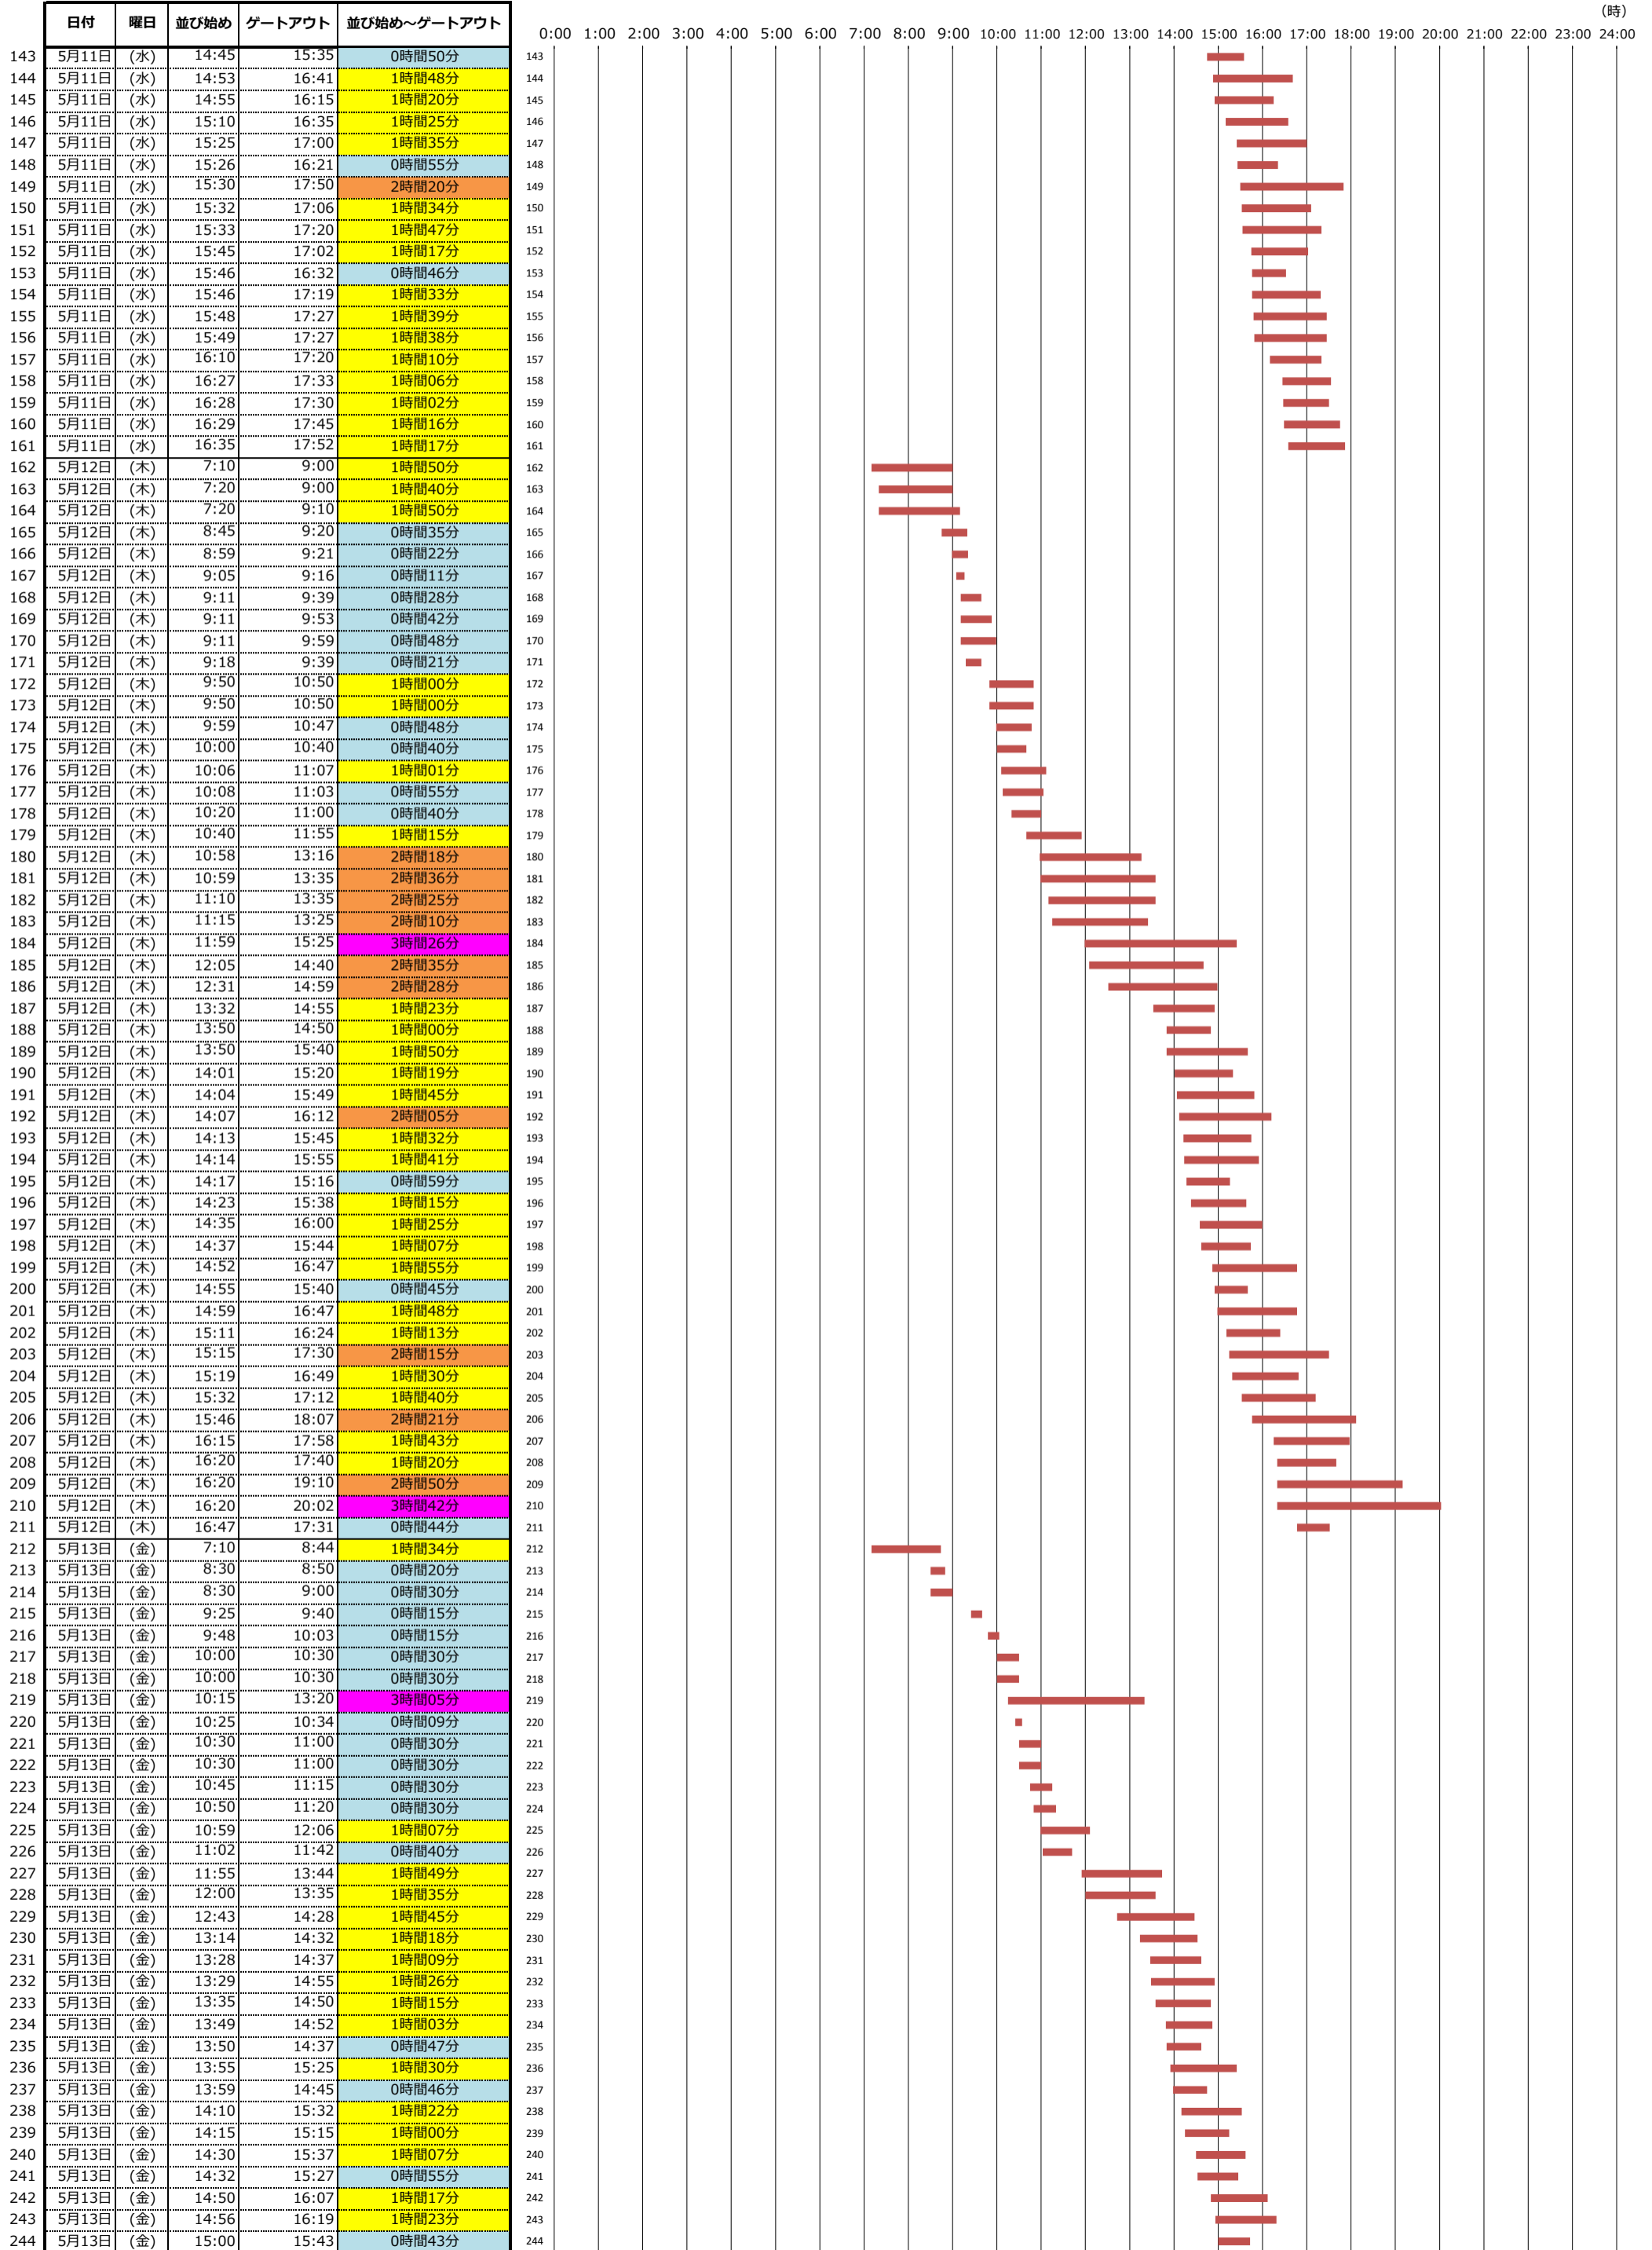

＜実入りコンテナ搬出＞

日付	曜日	並び始め	ゲートアウト	並び始め～ゲートアウト
1	5月9日(月)	7:30	9:40	2時間10分
2	5月9日(月)	7:40	9:50	2時間10分
3	5月9日(月)	8:30	8:55	0時間25分
4	5月9日(月)	8:56	9:23	0時間27分
5	5月9日(月)	9:17	9:59	0時間42分
6	5月9日(月)	9:35	10:15	0時間40分
7	5月9日(月)	9:49	10:18	0時間29分
8	5月9日(月)	10:33	10:45	0時間12分
9	5月9日(月)	10:35	10:55	0時間20分
10	5月9日(月)	10:46	11:17	0時間31分
11	5月9日(月)	10:50	11:08	0時間18分
12	5月9日(月)	11:00	11:40	0時間40分
13	5月9日(月)	11:35	13:45	2時間10分
14	5月9日(月)	11:40	13:35	1時間55分
15	5月9日(月)	12:39	14:36	1時間57分
16	5月9日(月)	12:47	14:37	1時間50分
17	5月9日(月)	13:25	15:05	1時間40分
18	5月9日(月)	13:38	14:41	1時間03分
19	5月9日(月)	13:48	14:54	1時間06分
20	5月9日(月)	14:14	15:26	1時間12分
21	5月9日(月)	14:23	15:35	1時間12分
22	5月9日(月)	14:39	16:12	1時間33分
23	5月9日(月)	15:06	16:48	1時間42分
24	5月9日(月)	15:15	16:30	1時間15分
25	5月9日(月)	15:19	16:42	1時間23分
26	5月9日(月)	15:20	16:22	1時間02分
27	5月9日(月)	15:40	16:35	0時間55分
28	5月9日(月)	15:51	16:36	0時間45分
29	5月9日(月)	15:54	16:36	0時間42分
30	5月9日(月)	15:54	16:50	0時間56分
31	5月9日(月)	15:58	16:46	0時間48分
32	5月9日(月)	16:05	16:39	0時間34分
33	5月9日(月)	16:16	16:54	0時間38分
34	5月9日(月)	16:19	16:47	0時間28分
35	5月9日(月)	16:30	17:40	1時間10分
36	5月9日(月)	16:39	16:58	0時間19分
37	5月10日(火)	7:50	9:00	1時間10分
38	5月10日(火)	8:15	9:25	1時間10分
39	5月10日(火)	8:21	9:26	1時間05分
40	5月10日(火)	8:55	9:20	0時間25分

＜東京港各コンテナターミナルにおける海上コンテナ車両待機時間調査(第8回)＞ (平成28年5月9日(月)～平成28年5月28日(土))

大井4号コンテナターミナル
(宇徳)

(時)

＜東京港各コンテナターミナルにおける海上コンテナ車両待機時間調査(第8回)＞ (平成28年5月9日(月)～平成28年5月28日(土))

大井4号コンテナターミナル
(宇徳)

＜東京港各コンテナターミナルにおける海上コンテナ車両待機時間調査(第8回)＞ (平成28年5月9日(月)～平成28年5月28日(土))