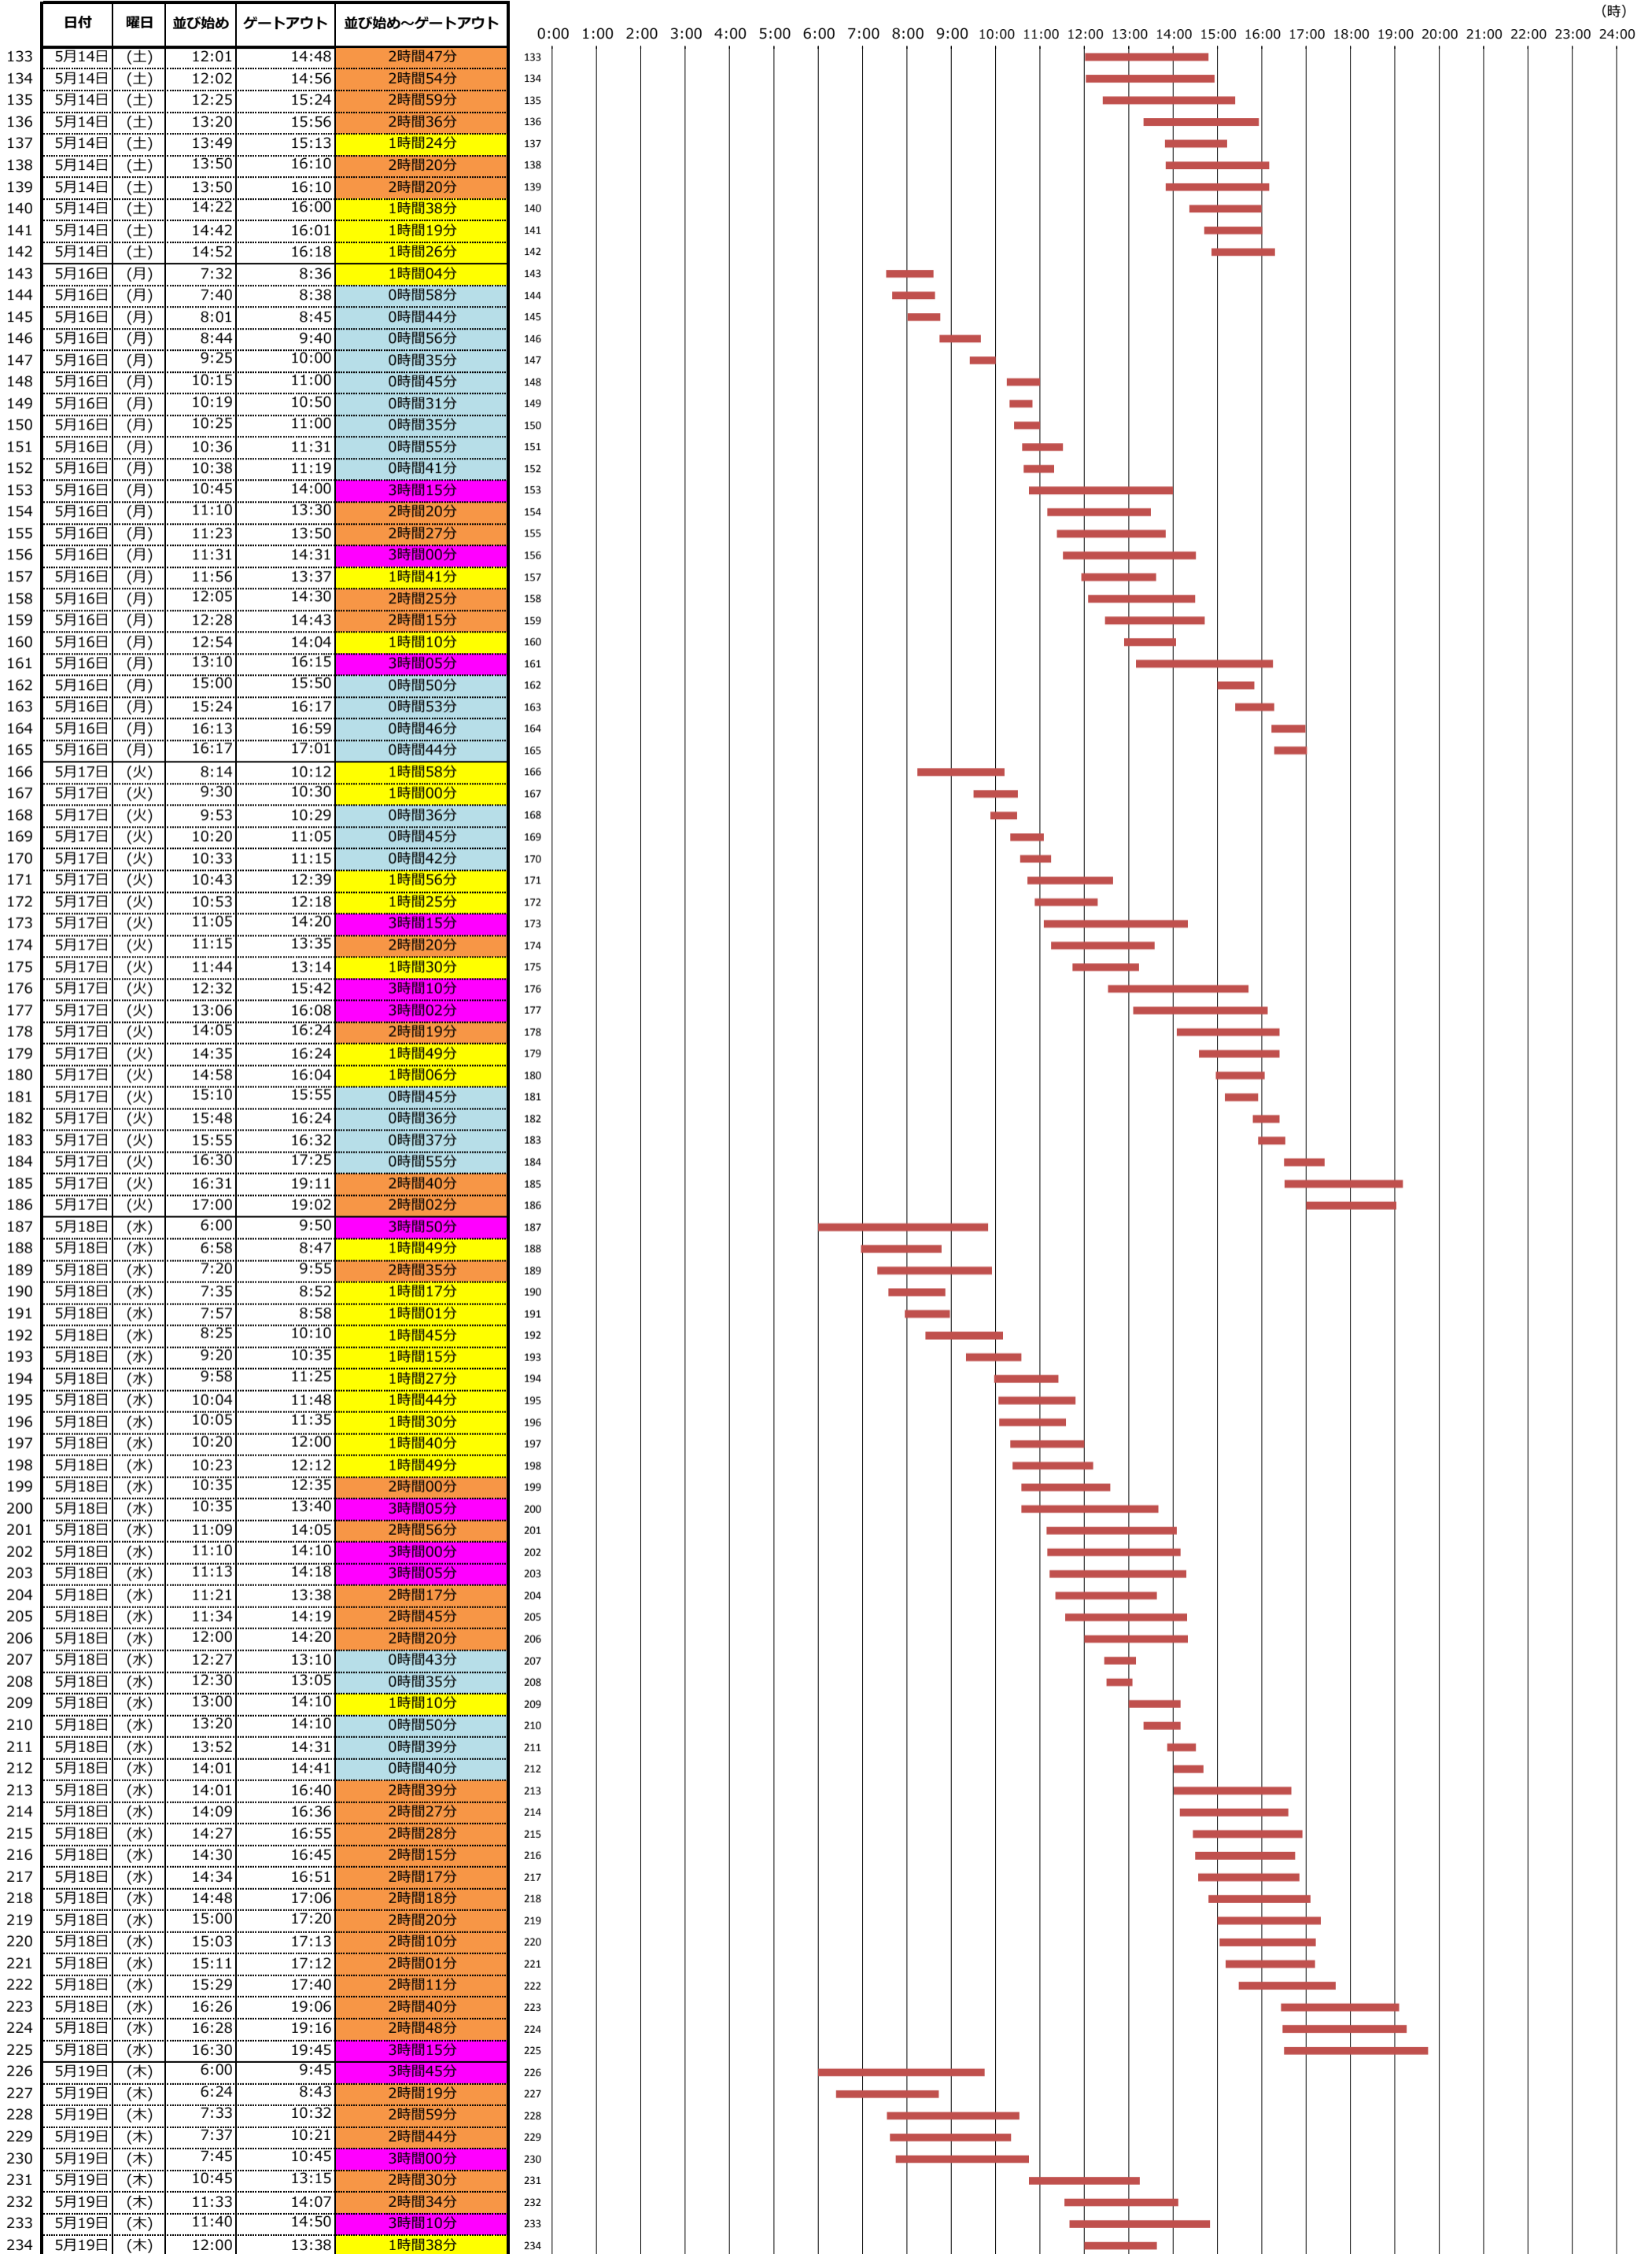

＜東京港各コンテナターミナルにおける海上コンテナ車両待機時間調査(第8回)＞ (平成28年5月9日(月)～平成28年5月28日(土))

大井4号コンテナターミナル
(宇徳)

(時)