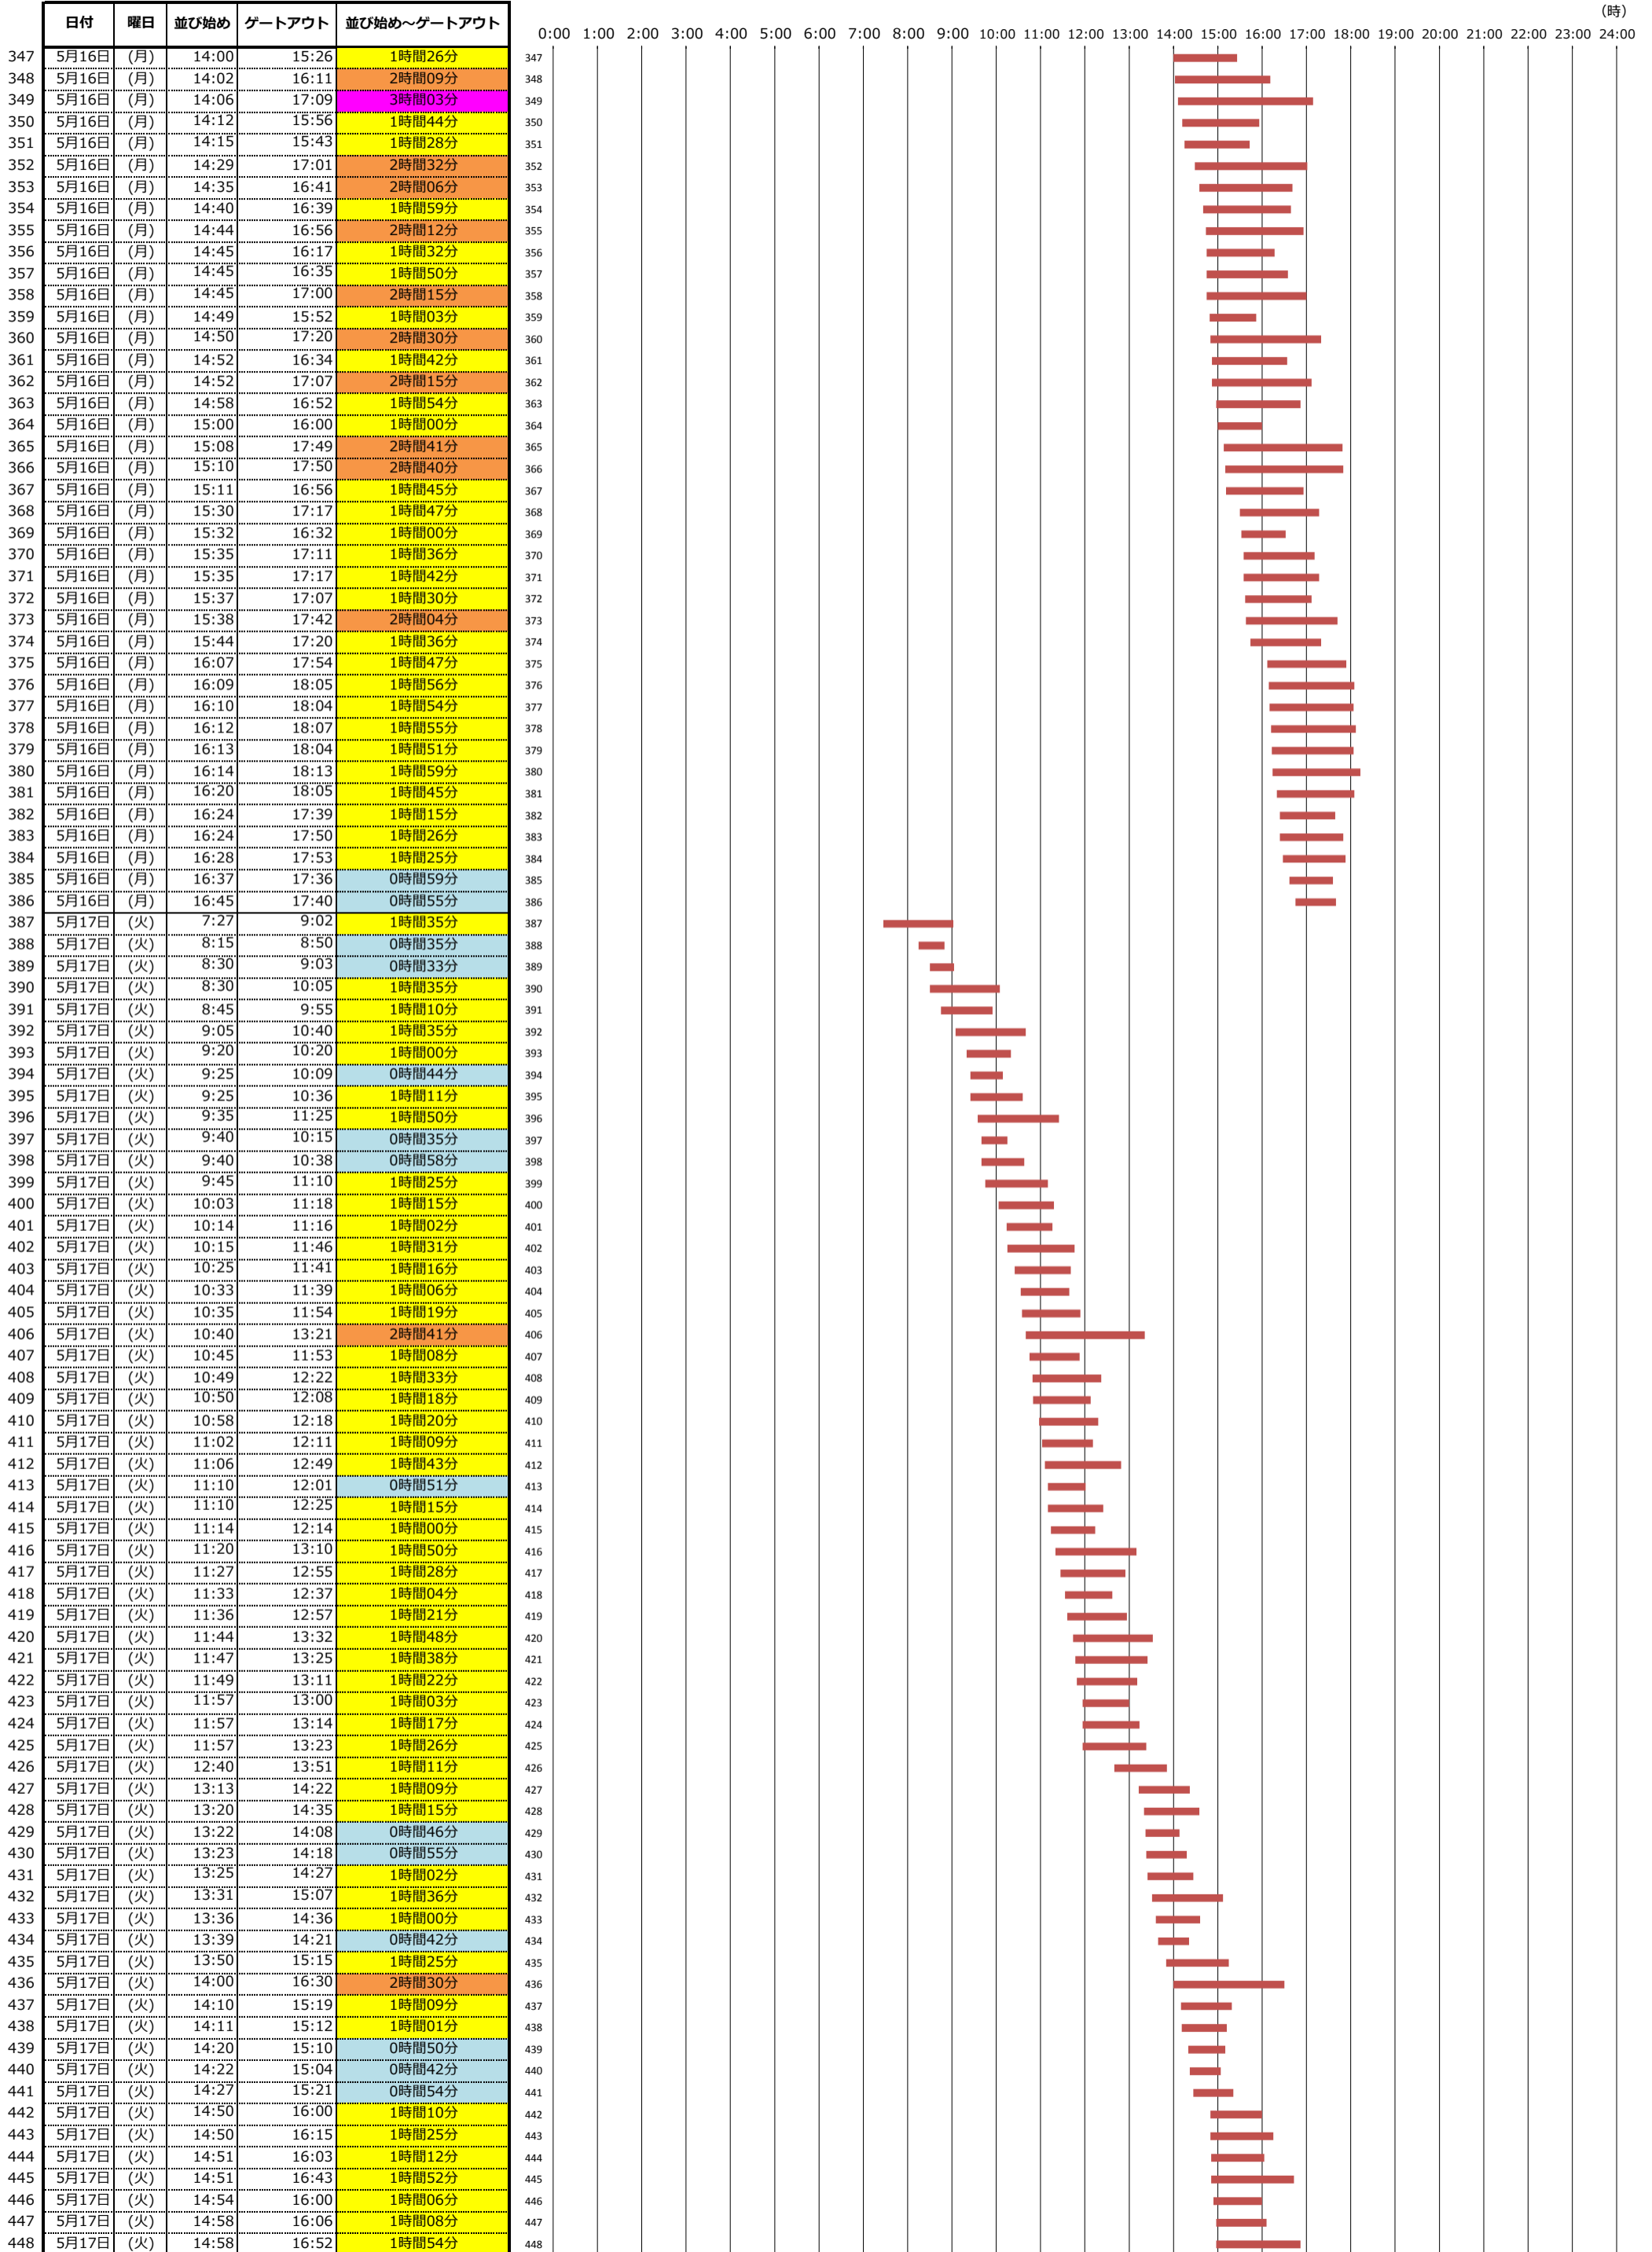

＜実入りコンテナ搬出＞

日付	曜日	並び始め	ゲートアウト	並び始め～ゲートアウト
1	5月9日(月)	7:30	9:40	2時間10分
2	5月9日(月)	7:40	9:50	2時間10分
3	5月9日(月)	8:30	8:55	0時間25分
4	5月9日(月)	8:56	9:23	0時間27分
5	5月9日(月)	9:17	9:59	0時間42分
6	5月9日(月)	9:35	10:15	0時間40分
7	5月9日(月)	9:49	10:18	0時間29分
8	5月9日(月)	10:33	10:45	0時間12分
9	5月9日(月)	10:35	10:55	0時間20分
10	5月9日(月)	10:46	11:17	0時間31分
11	5月9日(月)	10:50	11:08	0時間18分
12	5月9日(月)	11:00	11:40	0時間40分
13	5月9日(月)	11:35	13:45	2時間10分
14	5月9日(月)	11:40	13:35	1時間55分
15	5月9日(月)	12:39	14:36	1時間57分
16	5月9日(月)	12:47	14:37	1時間50分
17	5月9日(月)	13:25	15:05	1時間40分
18	5月9日(月)	13:38	14:41	1時間03分
19	5月9日(月)	13:48	14:54	1時間06分
20	5月9日(月)	14:14	15:26	1時間12分
21	5月9日(月)	14:23	15:35	1時間12分
22	5月9日(月)	14:39	16:12	1時間33分
23	5月9日(月)	15:06	16:48	1時間42分
24	5月9日(月)	15:15	16:30	1時間15分
25	5月9日(月)	15:19	16:42	1時間23分
26	5月9日(月)	15:20	16:22	1時間02分
27	5月9日(月)	15:40	16:35	0時間55分
28	5月9日(月)	15:51	16:36	0時間45分
29	5月9日(月)	15:54	16:36	0時間42分
30	5月9日(月)	15:54	16:50	0時間56分
31	5月9日(月)	15:58	16:46	0時間48分
32	5月9日(月)	16:05	16:39	0時間34分
33	5月9日(月)	16:16	16:54	0時間38分
34	5月9日(月)	16:19	16:47	0時間28分
35	5月9日(月)	16:30	17:40	1時間10分
36	5月9日(月)	16:39	16:58	0時間19分
37	5月10日(火)	7:50	9:00	1時間10分
38	5月10日(火)	8:15	9:25	1時間10分
39	5月10日(火)	8:21	9:26	1時間05分
40	5月10日(火)	8:55	9:20	0時間25分

大井4号コンテナターミナル
(宇徳)

(時)

＜東京港各コンテナターミナルにおける海上コンテナ車両待機時間調査(第8回)＞ (平成28年5月9日(月)～平成28年5月28日(土))

大井4号コンテナターミナル
(宇徳)

(時)

＜東京港各コンテナターミナルにおける海上コンテナ車両待機時間調査(第8回)＞ (平成28年5月9日(月)～平成28年5月28日(土))

大井4号コンテナターミナル
(宇徳)

(時)