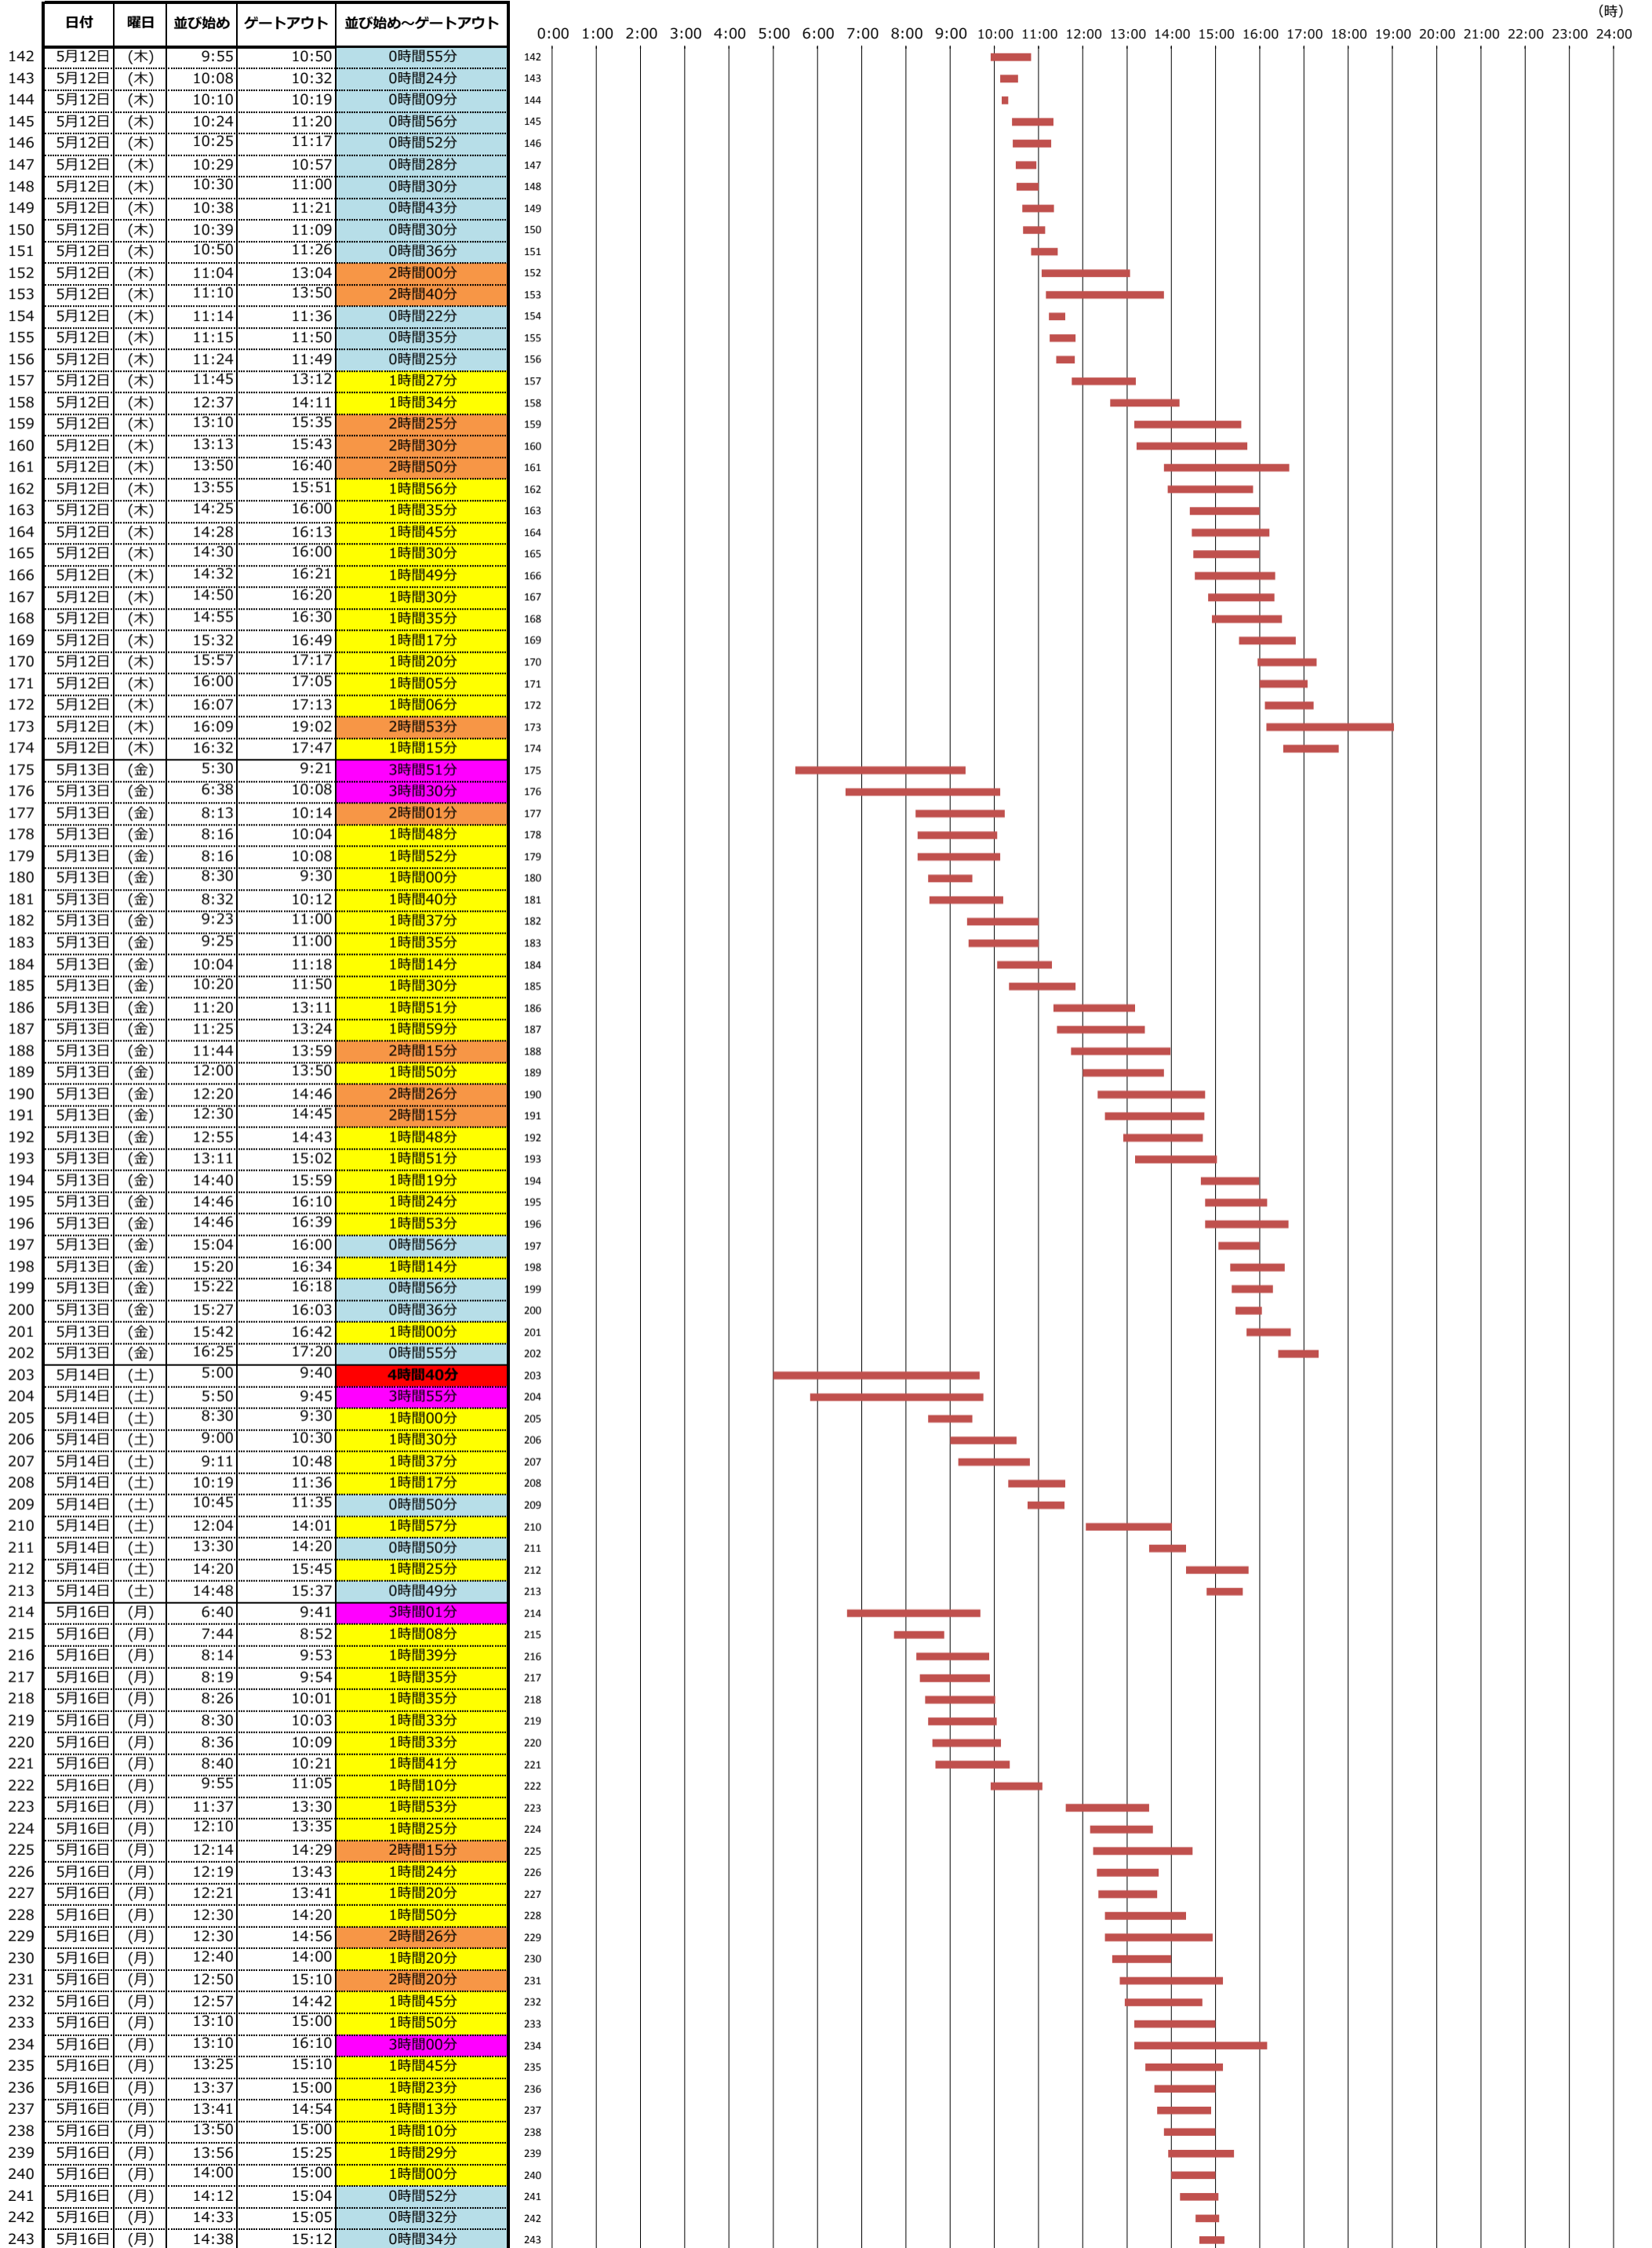

＜実入りコンテナ搬入＞

日付	曜日	並び始め	ゲートアウト	並び始め～ゲートアウト
5月9日	(月)	8:22	9:19	0時間57分
5月9日	(月)	8:23	9:12	0時間49分
5月9日	(月)	8:31	9:08	0時間37分
5月9日	(月)	8:41	9:14	0時間33分
5月9日	(月)	8:44	9:15	0時間31分
5月9日	(月)	8:48	9:19	0時間31分
5月9日	(月)	9:30	9:51	0時間21分
5月9日	(月)	9:39	10:06	0時間27分
5月9日	(月)	10:00	11:00	1時間00分
5月9日	(月)	10:36	11:07	0時間31分
5月9日	(月)	10:42	10:54	0時間12分
5月9日	(月)	10:49	11:30	0時間41分
5月9日	(月)	10:50	11:30	0時間40分
5月9日	(月)	11:06	11:32	0時間26分
5月9日	(月)	11:52	13:54	2時間02分
5月9日	(月)	12:19	13:24	1時間05分
5月9日	(月)	13:05	13:49	0時間44分
5月9日	(月)	13:12	13:52	0時間40分
5月9日	(月)	13:12	13:56	0時間44分
5月9日	(月)	13:18	13:57	0時間39分
5月9日	(月)	13:19	14:18	0時間59分
5月9日	(月)	13:58	14:15	0時間17分
5月9日	(月)	14:25	14:57	0時間32分
5月9日	(月)	14:53	15:15	0時間22分
5月9日	(月)	14:53	15:16	0時間23分
5月9日	(月)	14:55	15:09	0時間14分
5月9日	(月)	14:56	15:21	0時間25分
5月9日	(月)	15:32	15:46	0時間14分
5月9日	(月)	15:51	16:08	0時間17分
5月9日	(月)	15:53	16:10	0時間17分
5月9日	(月)	16:04	16:14	0時間10分
5月9日	(月)	16:18	16:29	0時間11分
5月9日	(月)	16:50	16:57	0時間07分
5月10日	(火)	3:33	8:54	5時間21分
5月10日	(火)	5:40	9:25	3時間45分
5月10日	(火)	5:48	9:24	3時間36分
5月10日	(火)	7:23	9:02	1時間39分
5月10日	(火)	7:30	9:06	1時間36分
5月10日	(火)	8:10	10:04	1時間54分

＜東京港各コンテナターミナルにおける海上コンテナ車両待機時間調査(第8回)＞ (平成28年5月9日(月)～平成28年5月28日(土))

大井4号コンテナターミナル
(宇徳)

(時)

＜東京港各コンテナターミナルにおける海上コンテナ車両待機時間調査(第8回)＞ (平成28年5月9日(月)～平成28年5月28日(土))

大井4号コンテナターミナル
(宇徳)

(時)

＜東京港各コンテナターミナルにおける海上コンテナ車両待機時間調査(第8回)＞ (平成28年5月9日(月)～平成28年5月28日(土))