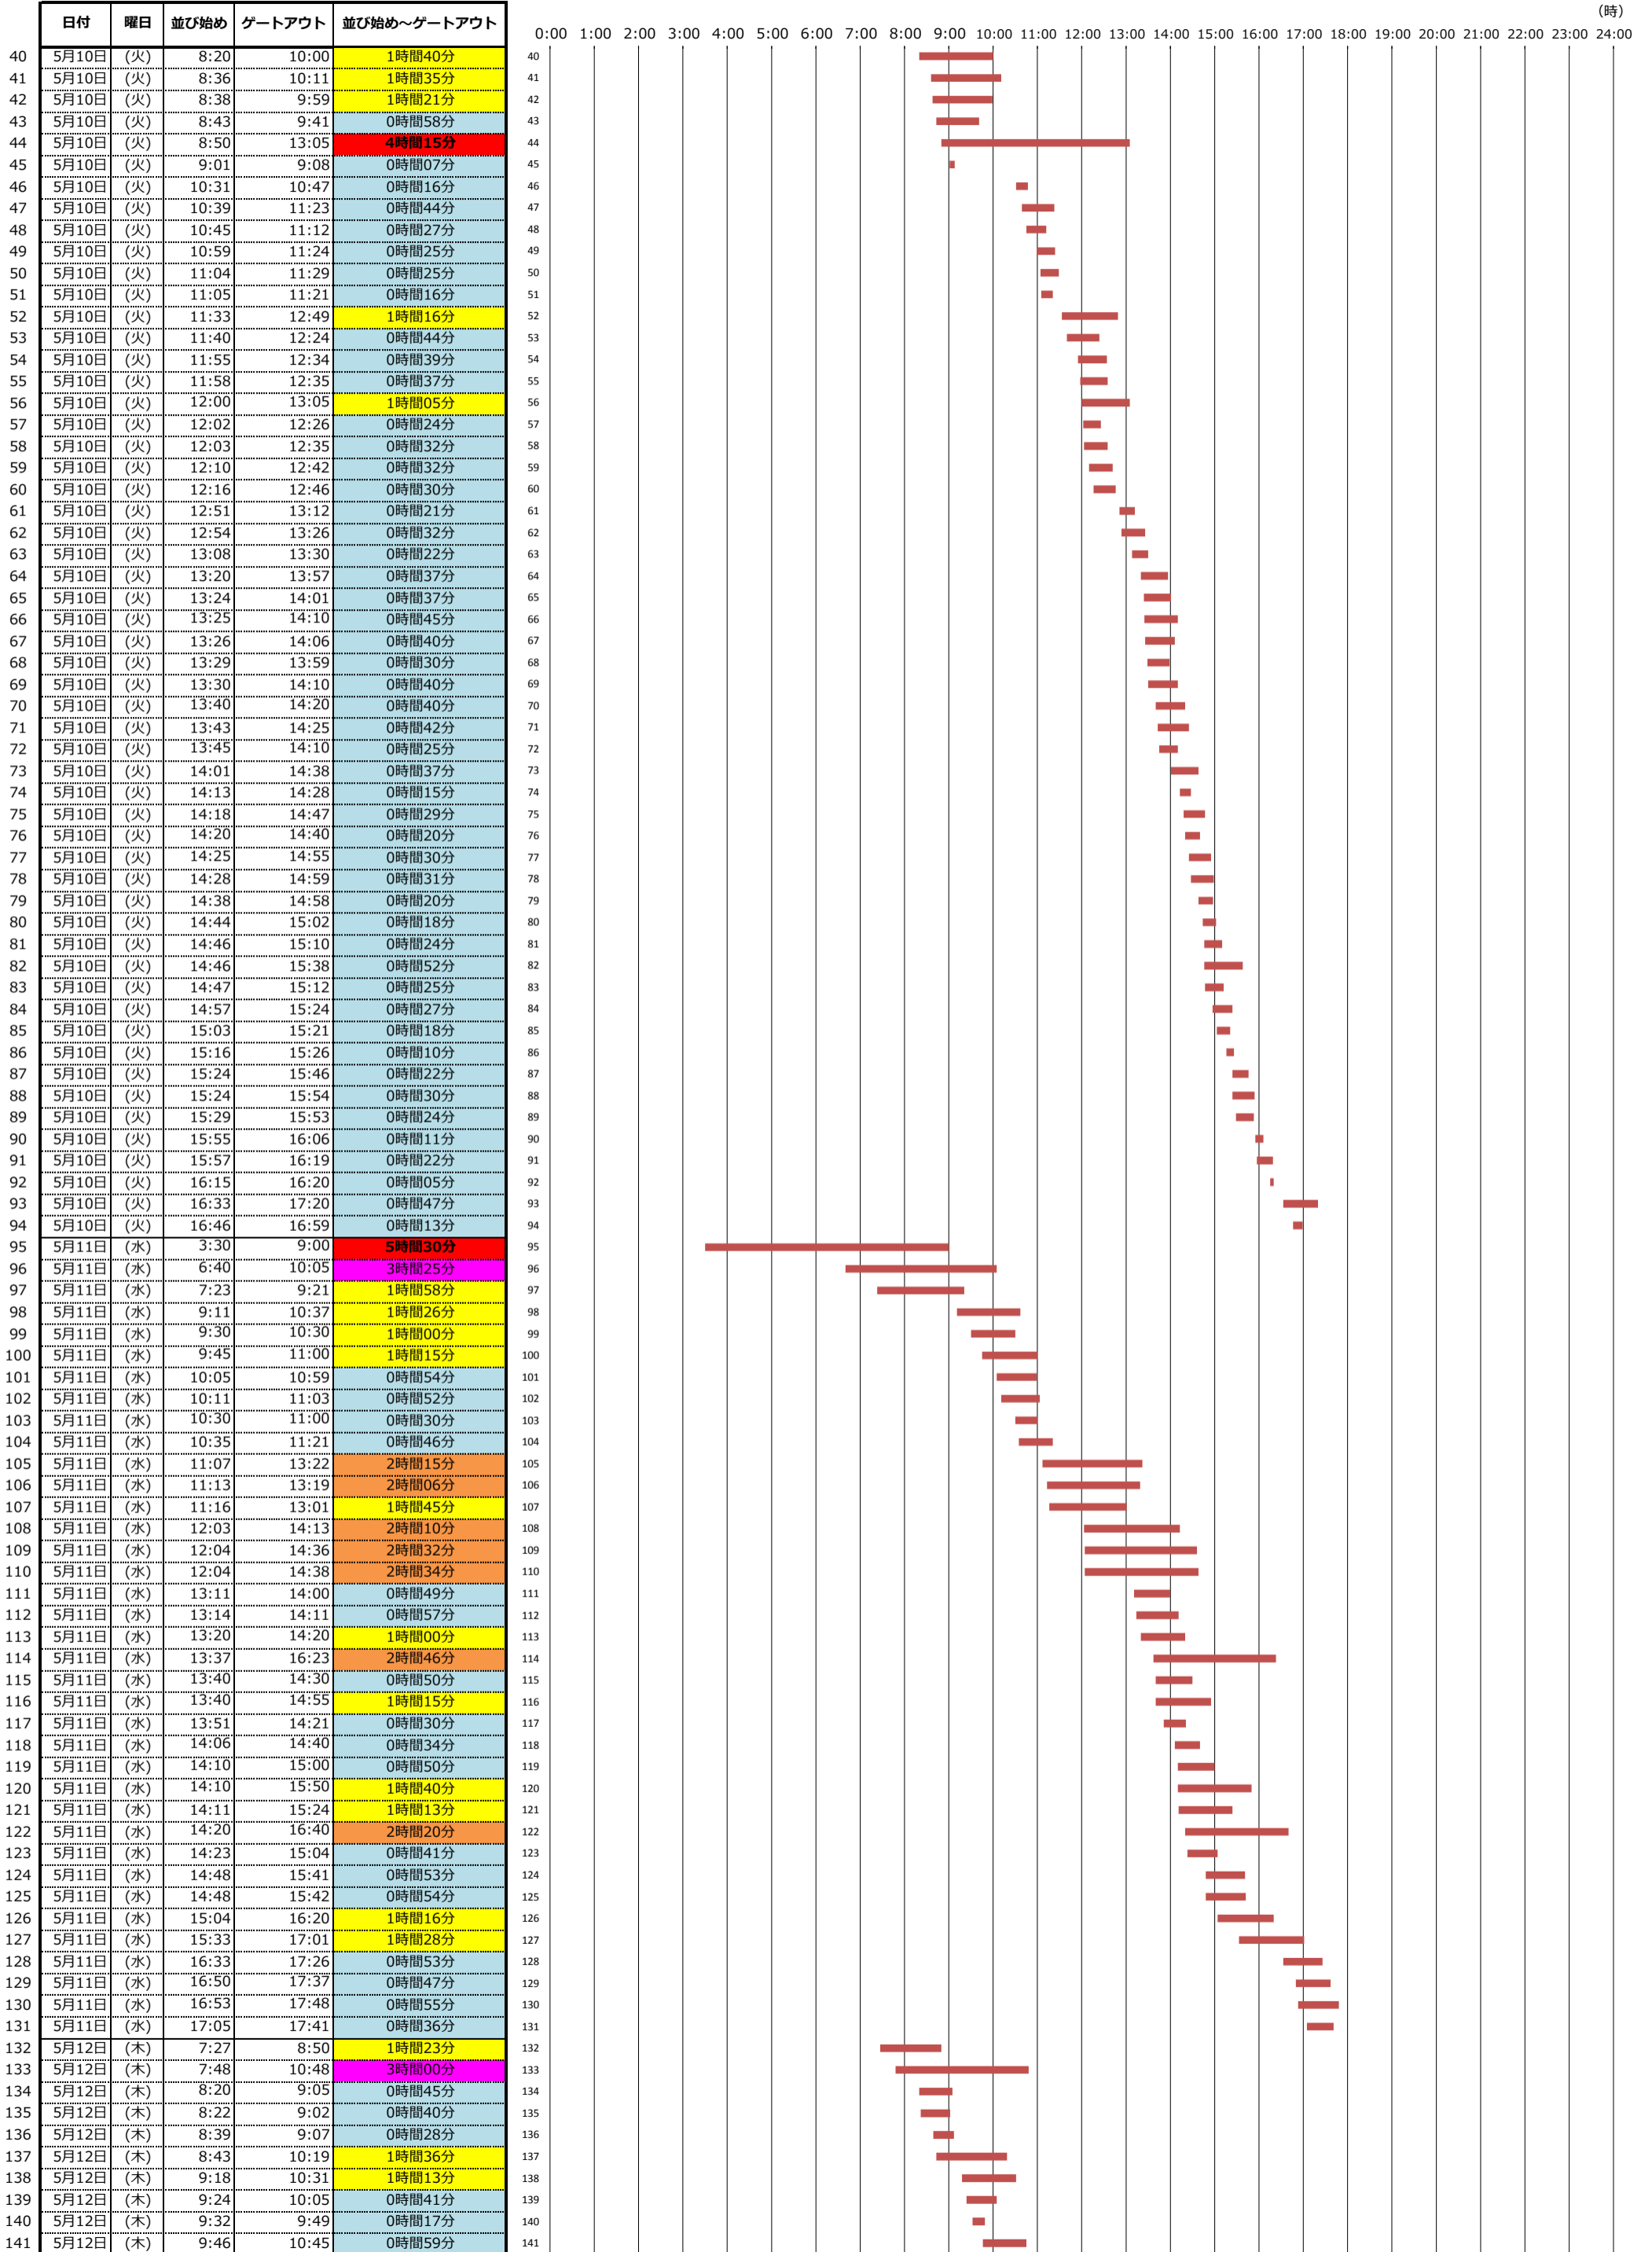

＜東京港各コンテナターミナルにおける海上コンテナ車両待機時間調査(第8回)＞ (平成28年5月9日(月)～平成28年5月28日(土))

大井4号コンテナターミナル
(宇徳)

(時)