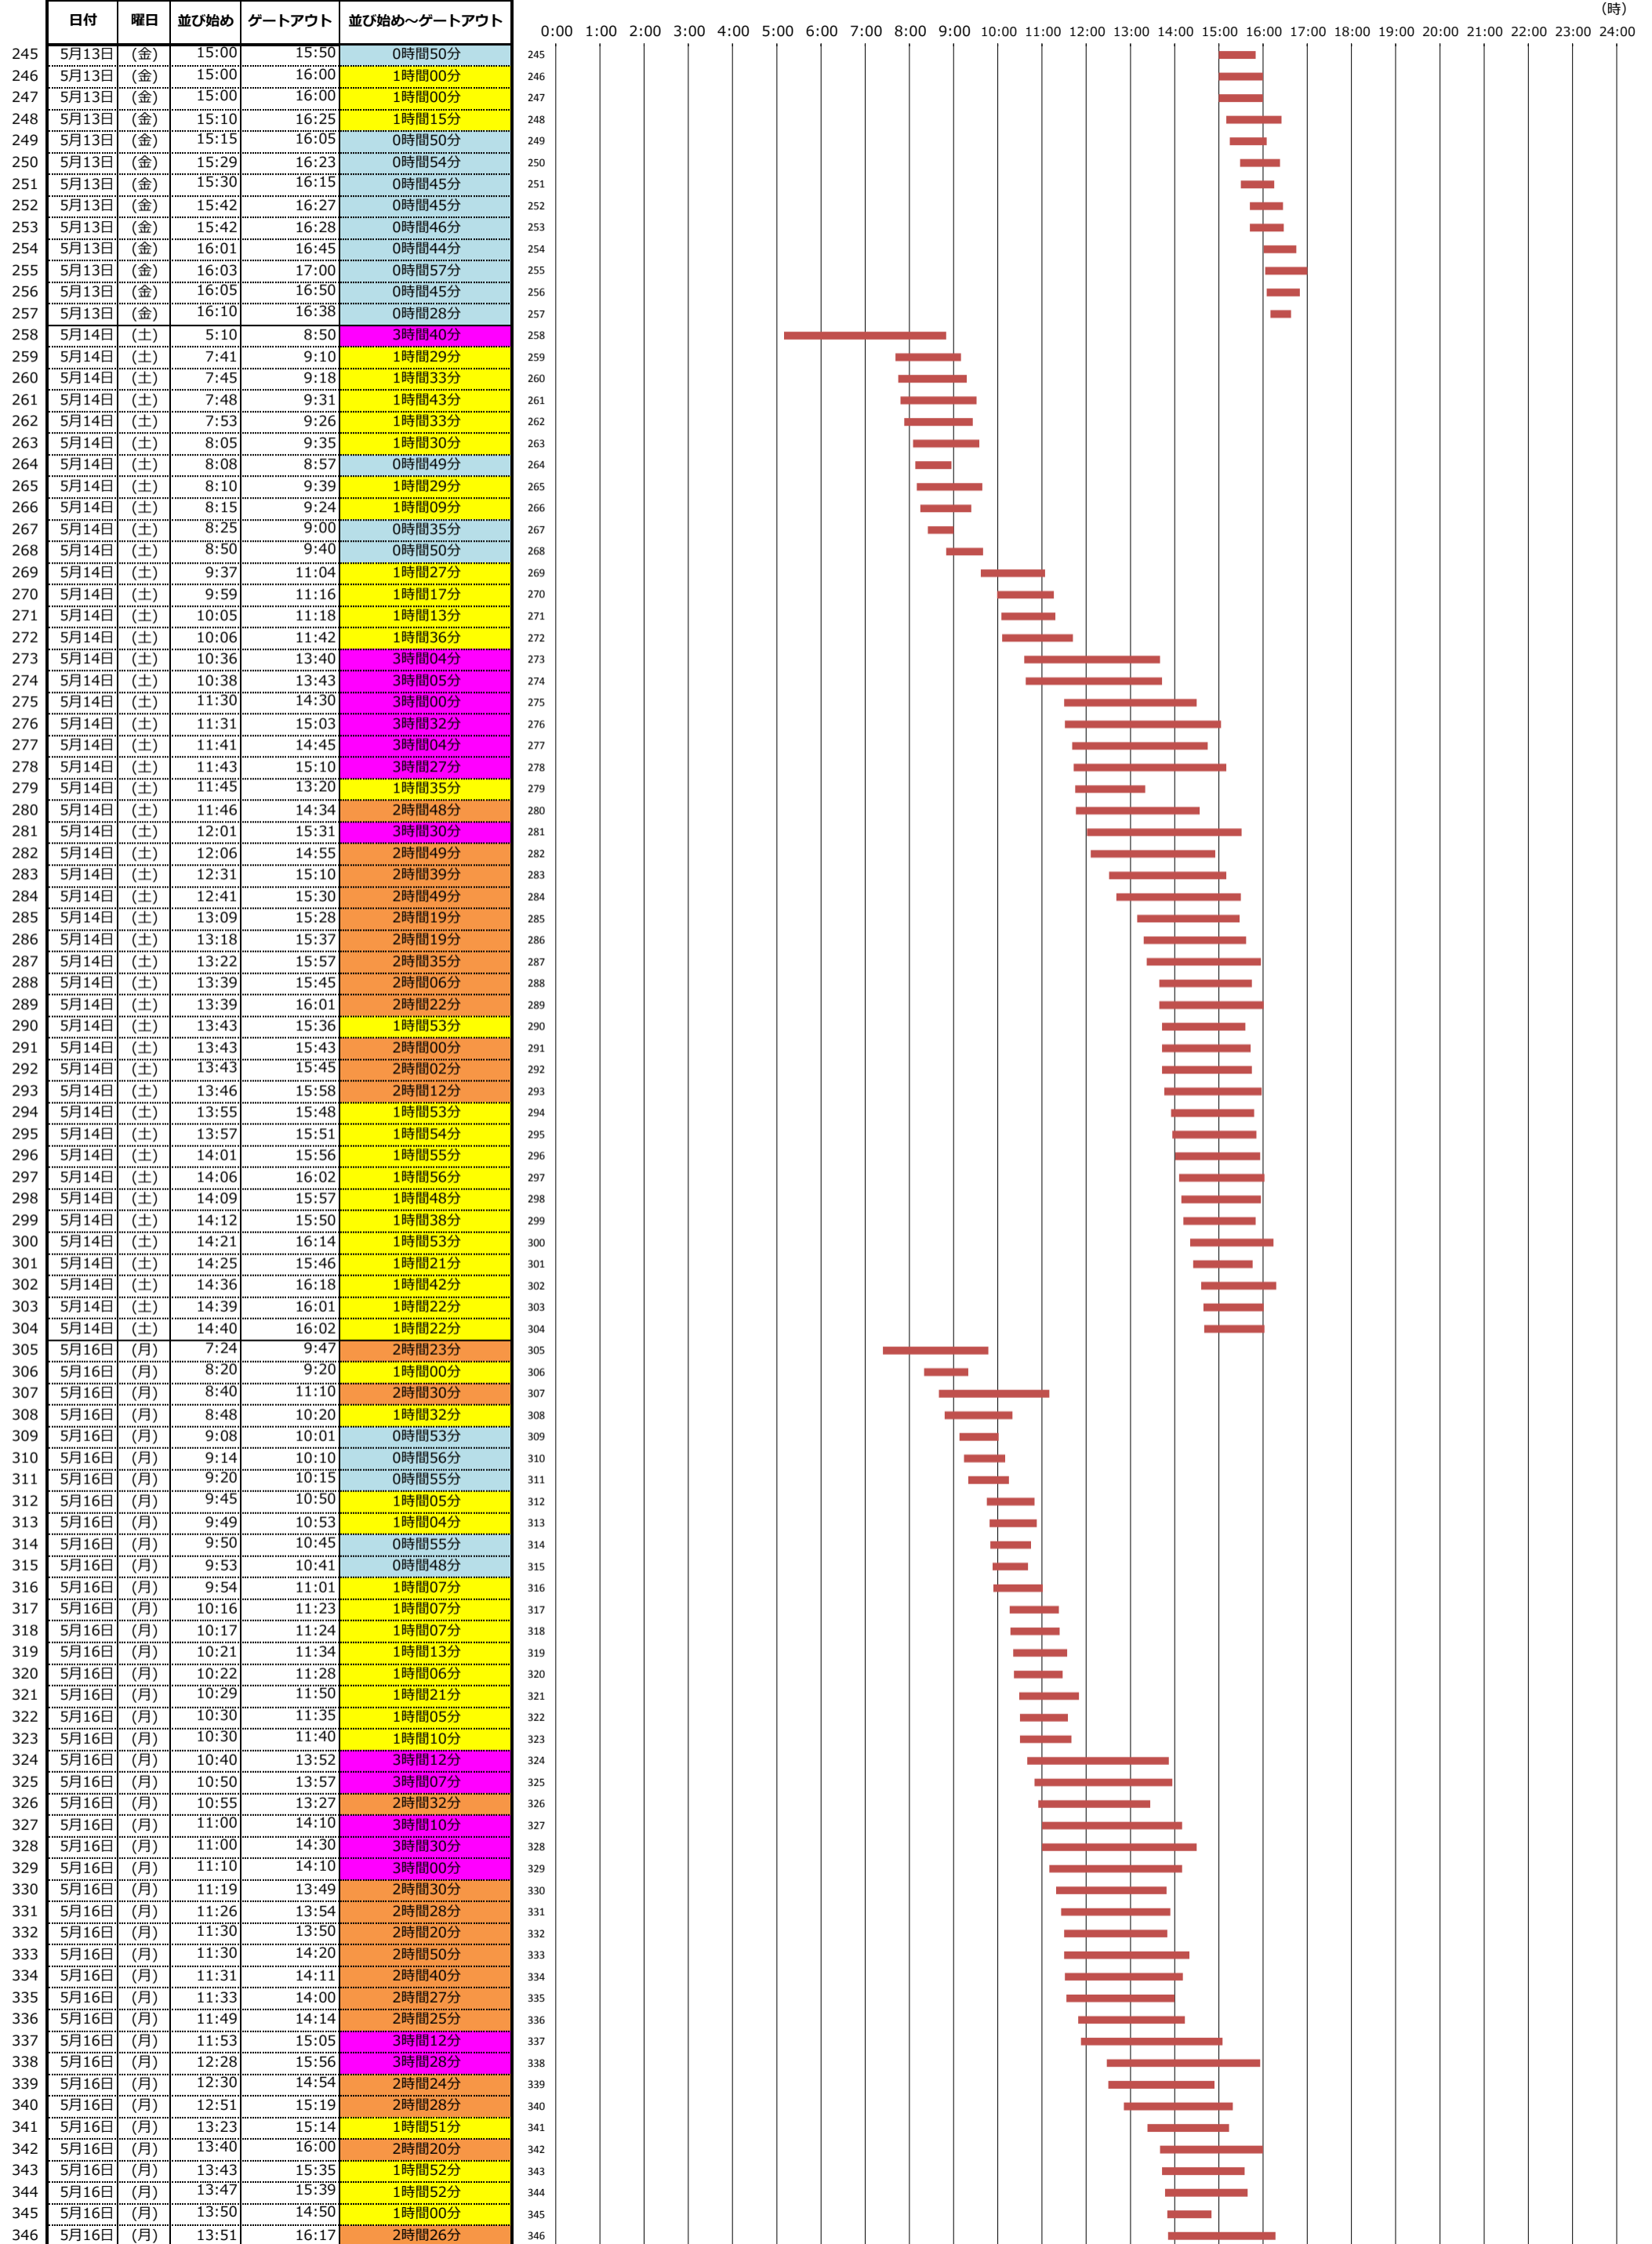

＜東京港各コンテナターミナルにおける海上コンテナ車両待機時間調査(第8回)＞ (平成28年5月9日(月)～平成28年5月28日(土))

大井4号コンテナターミナル
(宇徳)

(時)