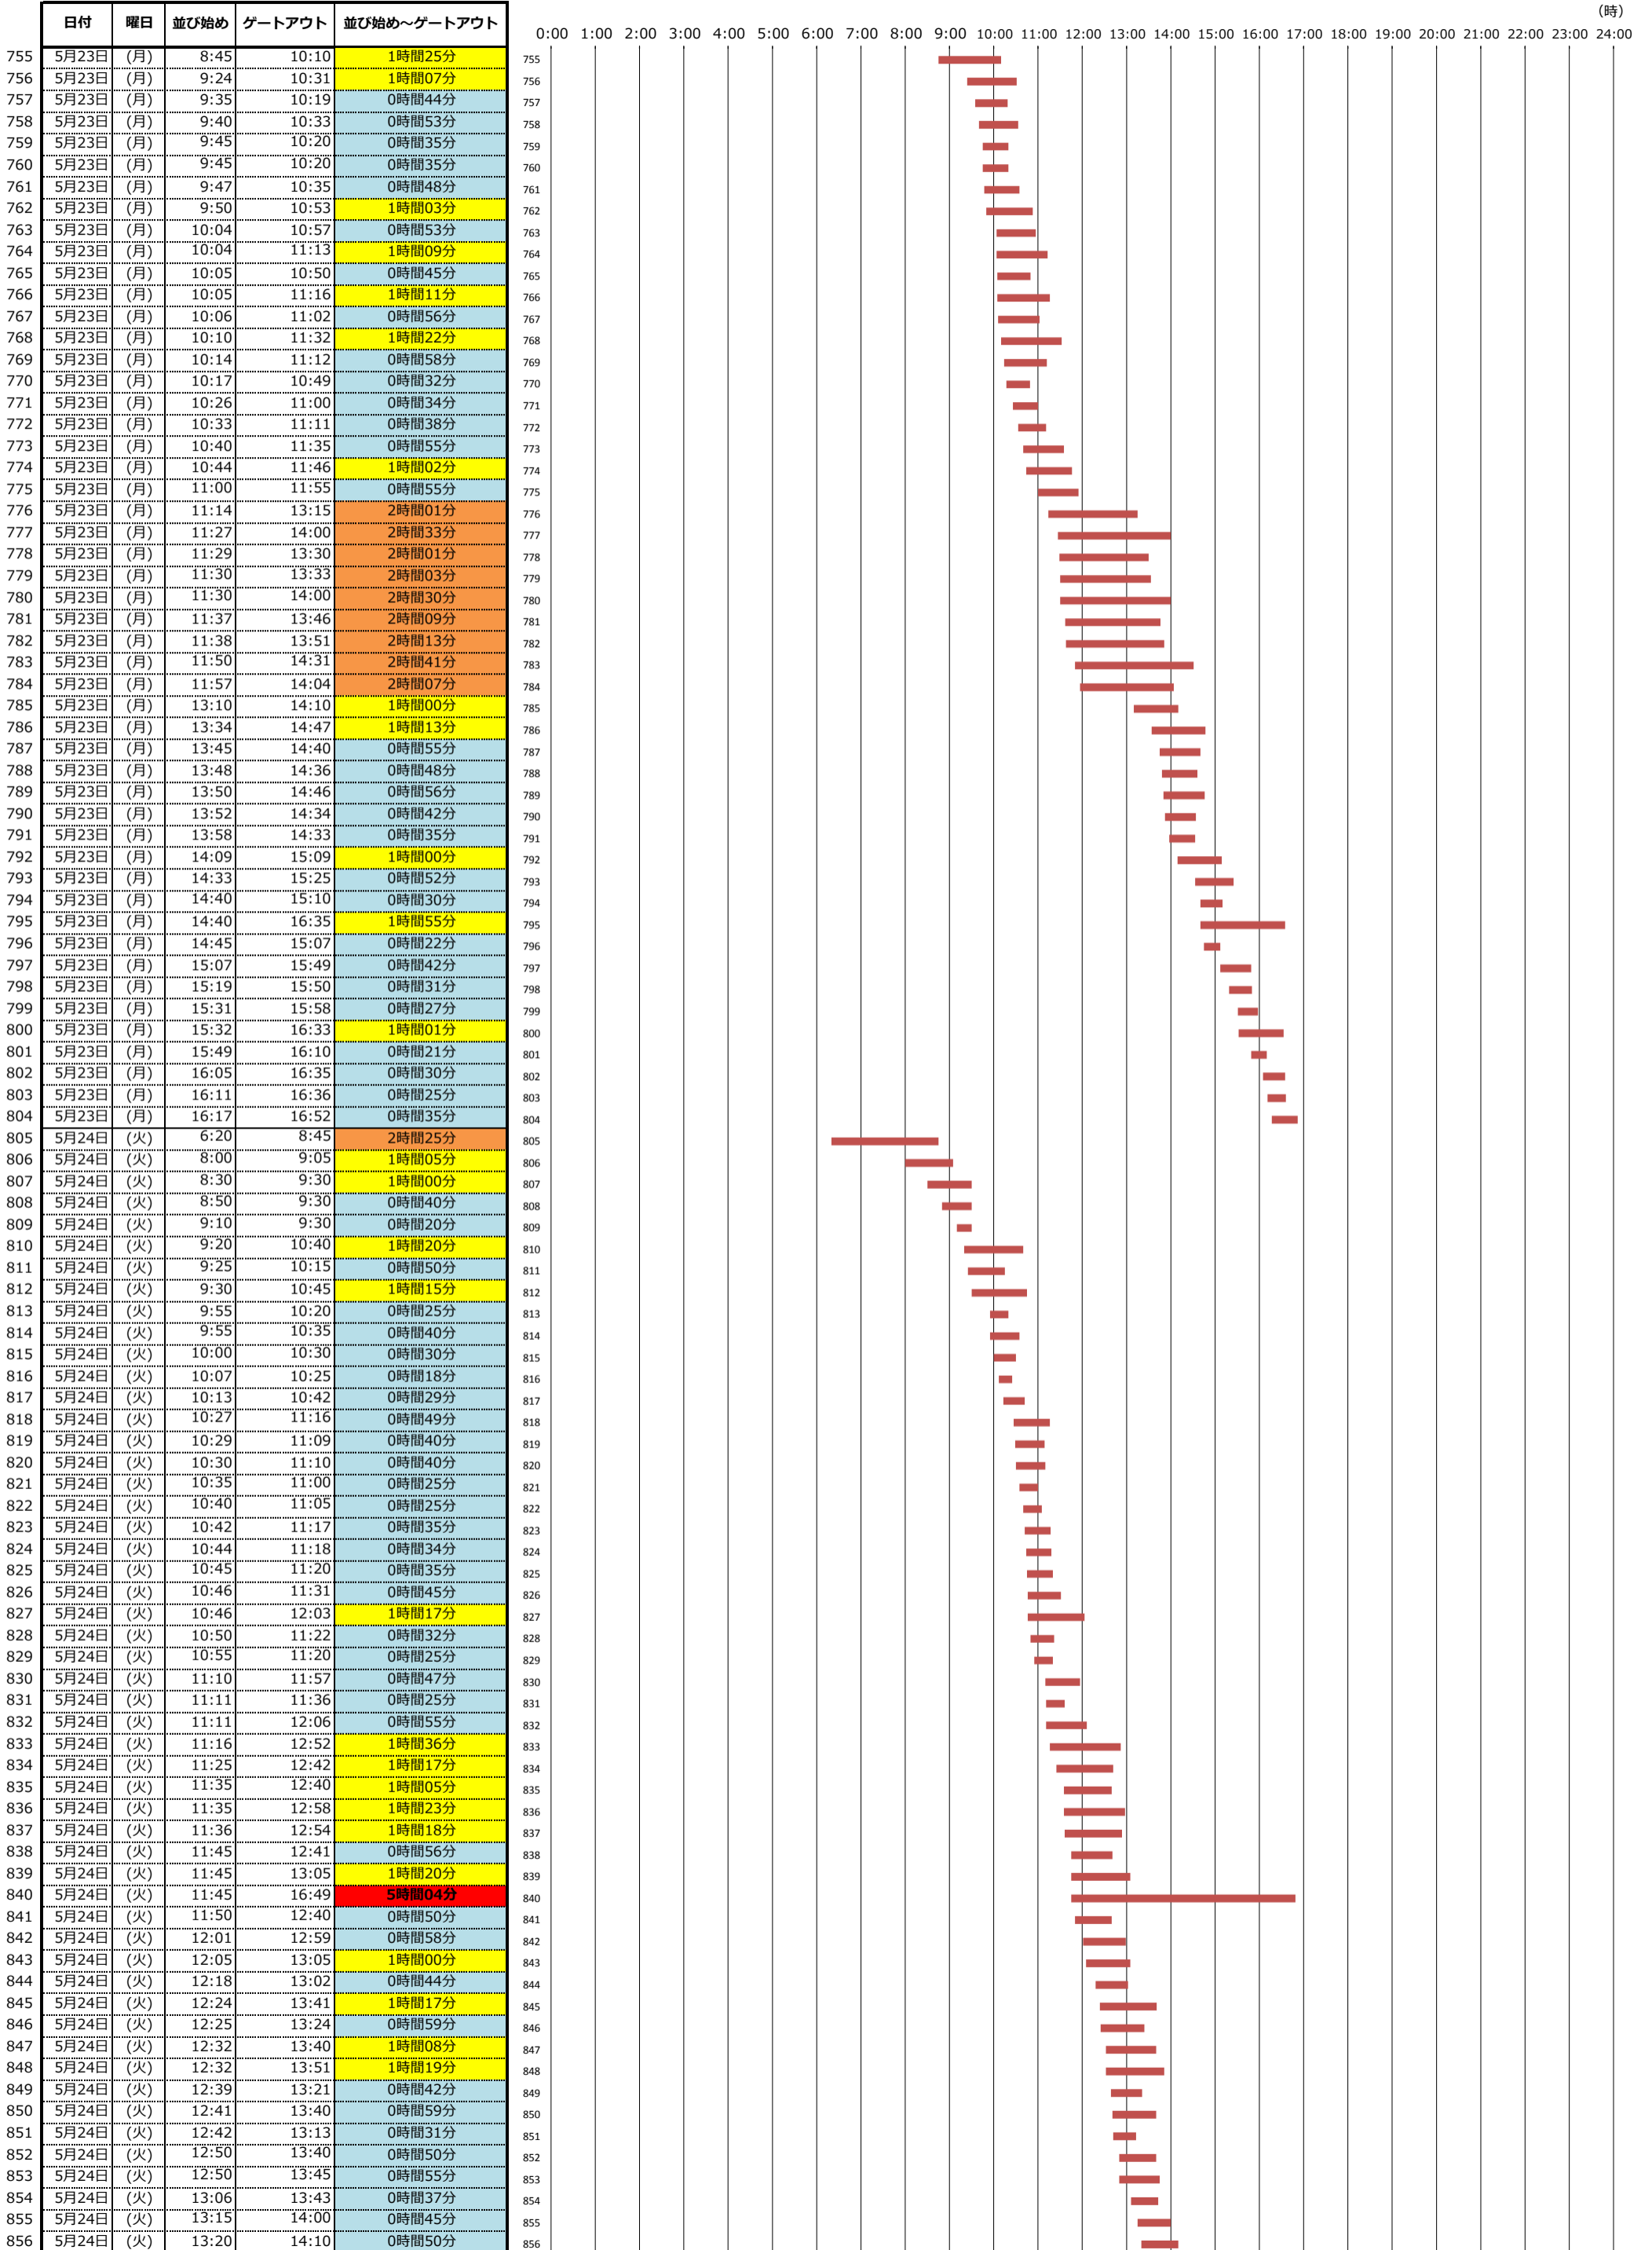

＜東京港各コンテナターミナルにおける海上コンテナ車両待機時間調査(第8回)＞ (平成28年5月9日(月)～平成28年5月28日(土))

大井4号コンテナターミナル
(宇徳)

(時)