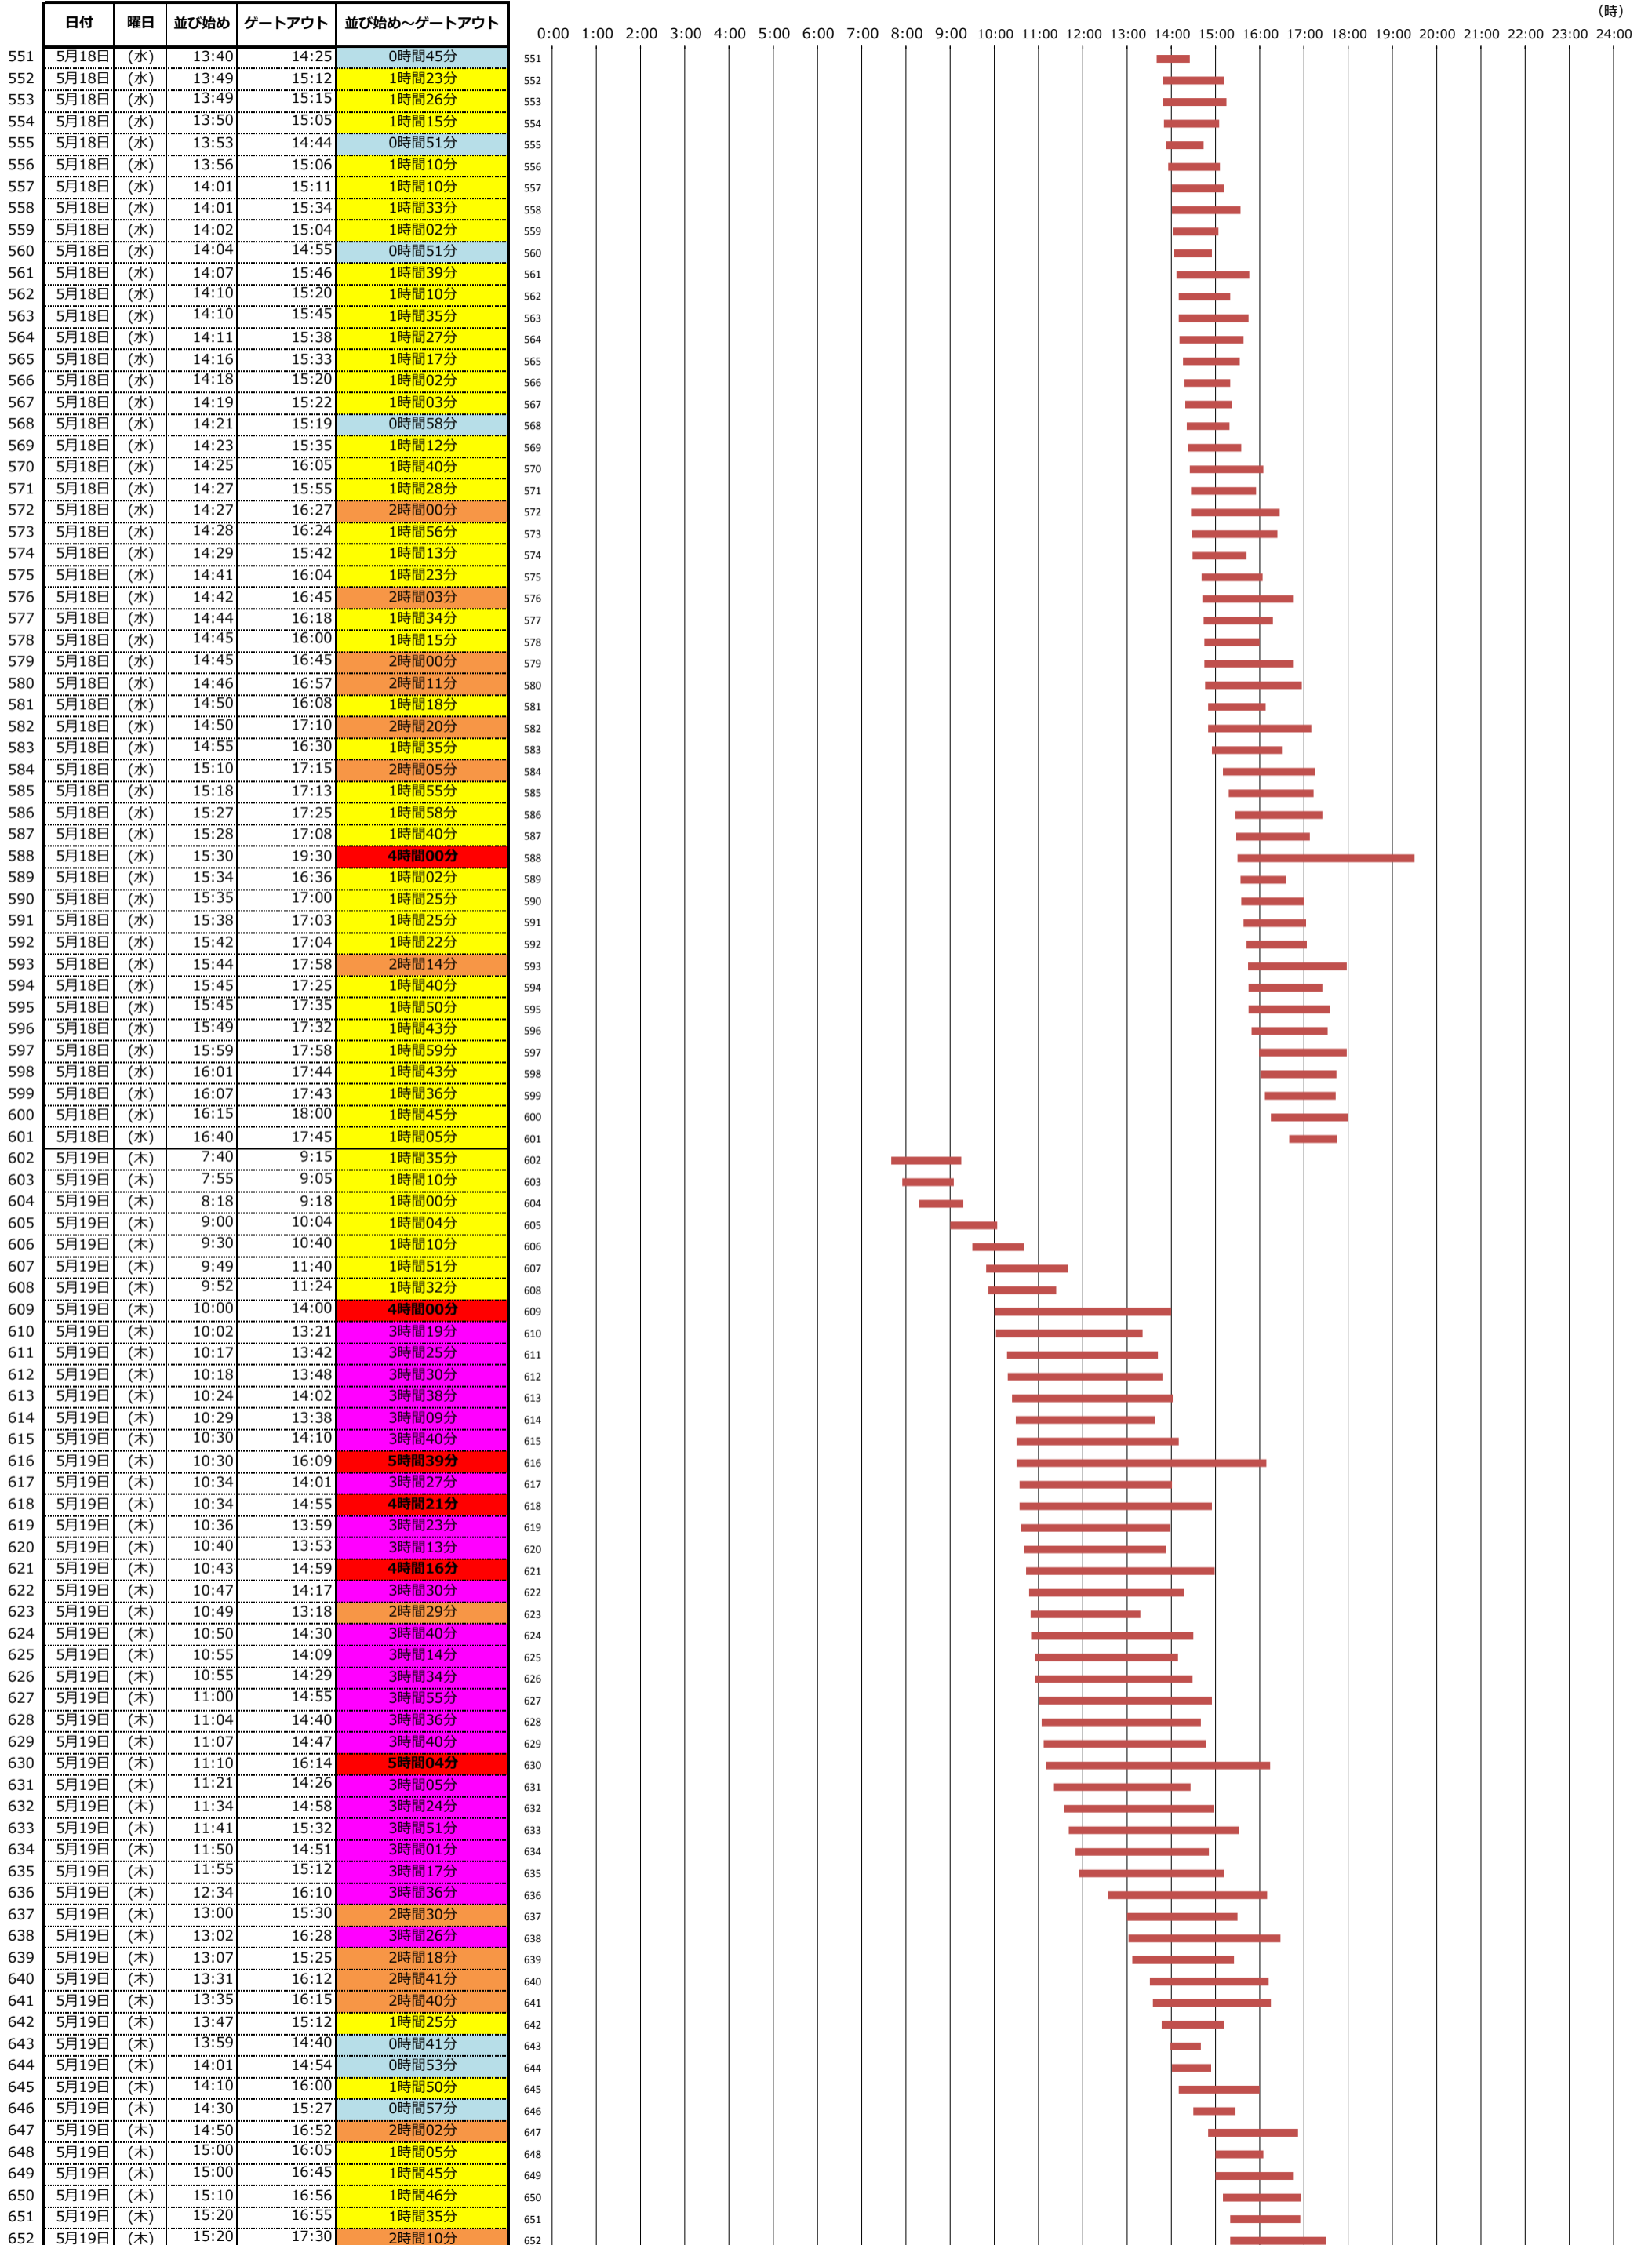

＜東京港各コンテナターミナルにおける海上コンテナ車両待機時間調査(第8回)＞ (平成28年5月9日(月)～平成28年5月28日(土))

大井4号コンテナターミナル
(宇徳)

(時)