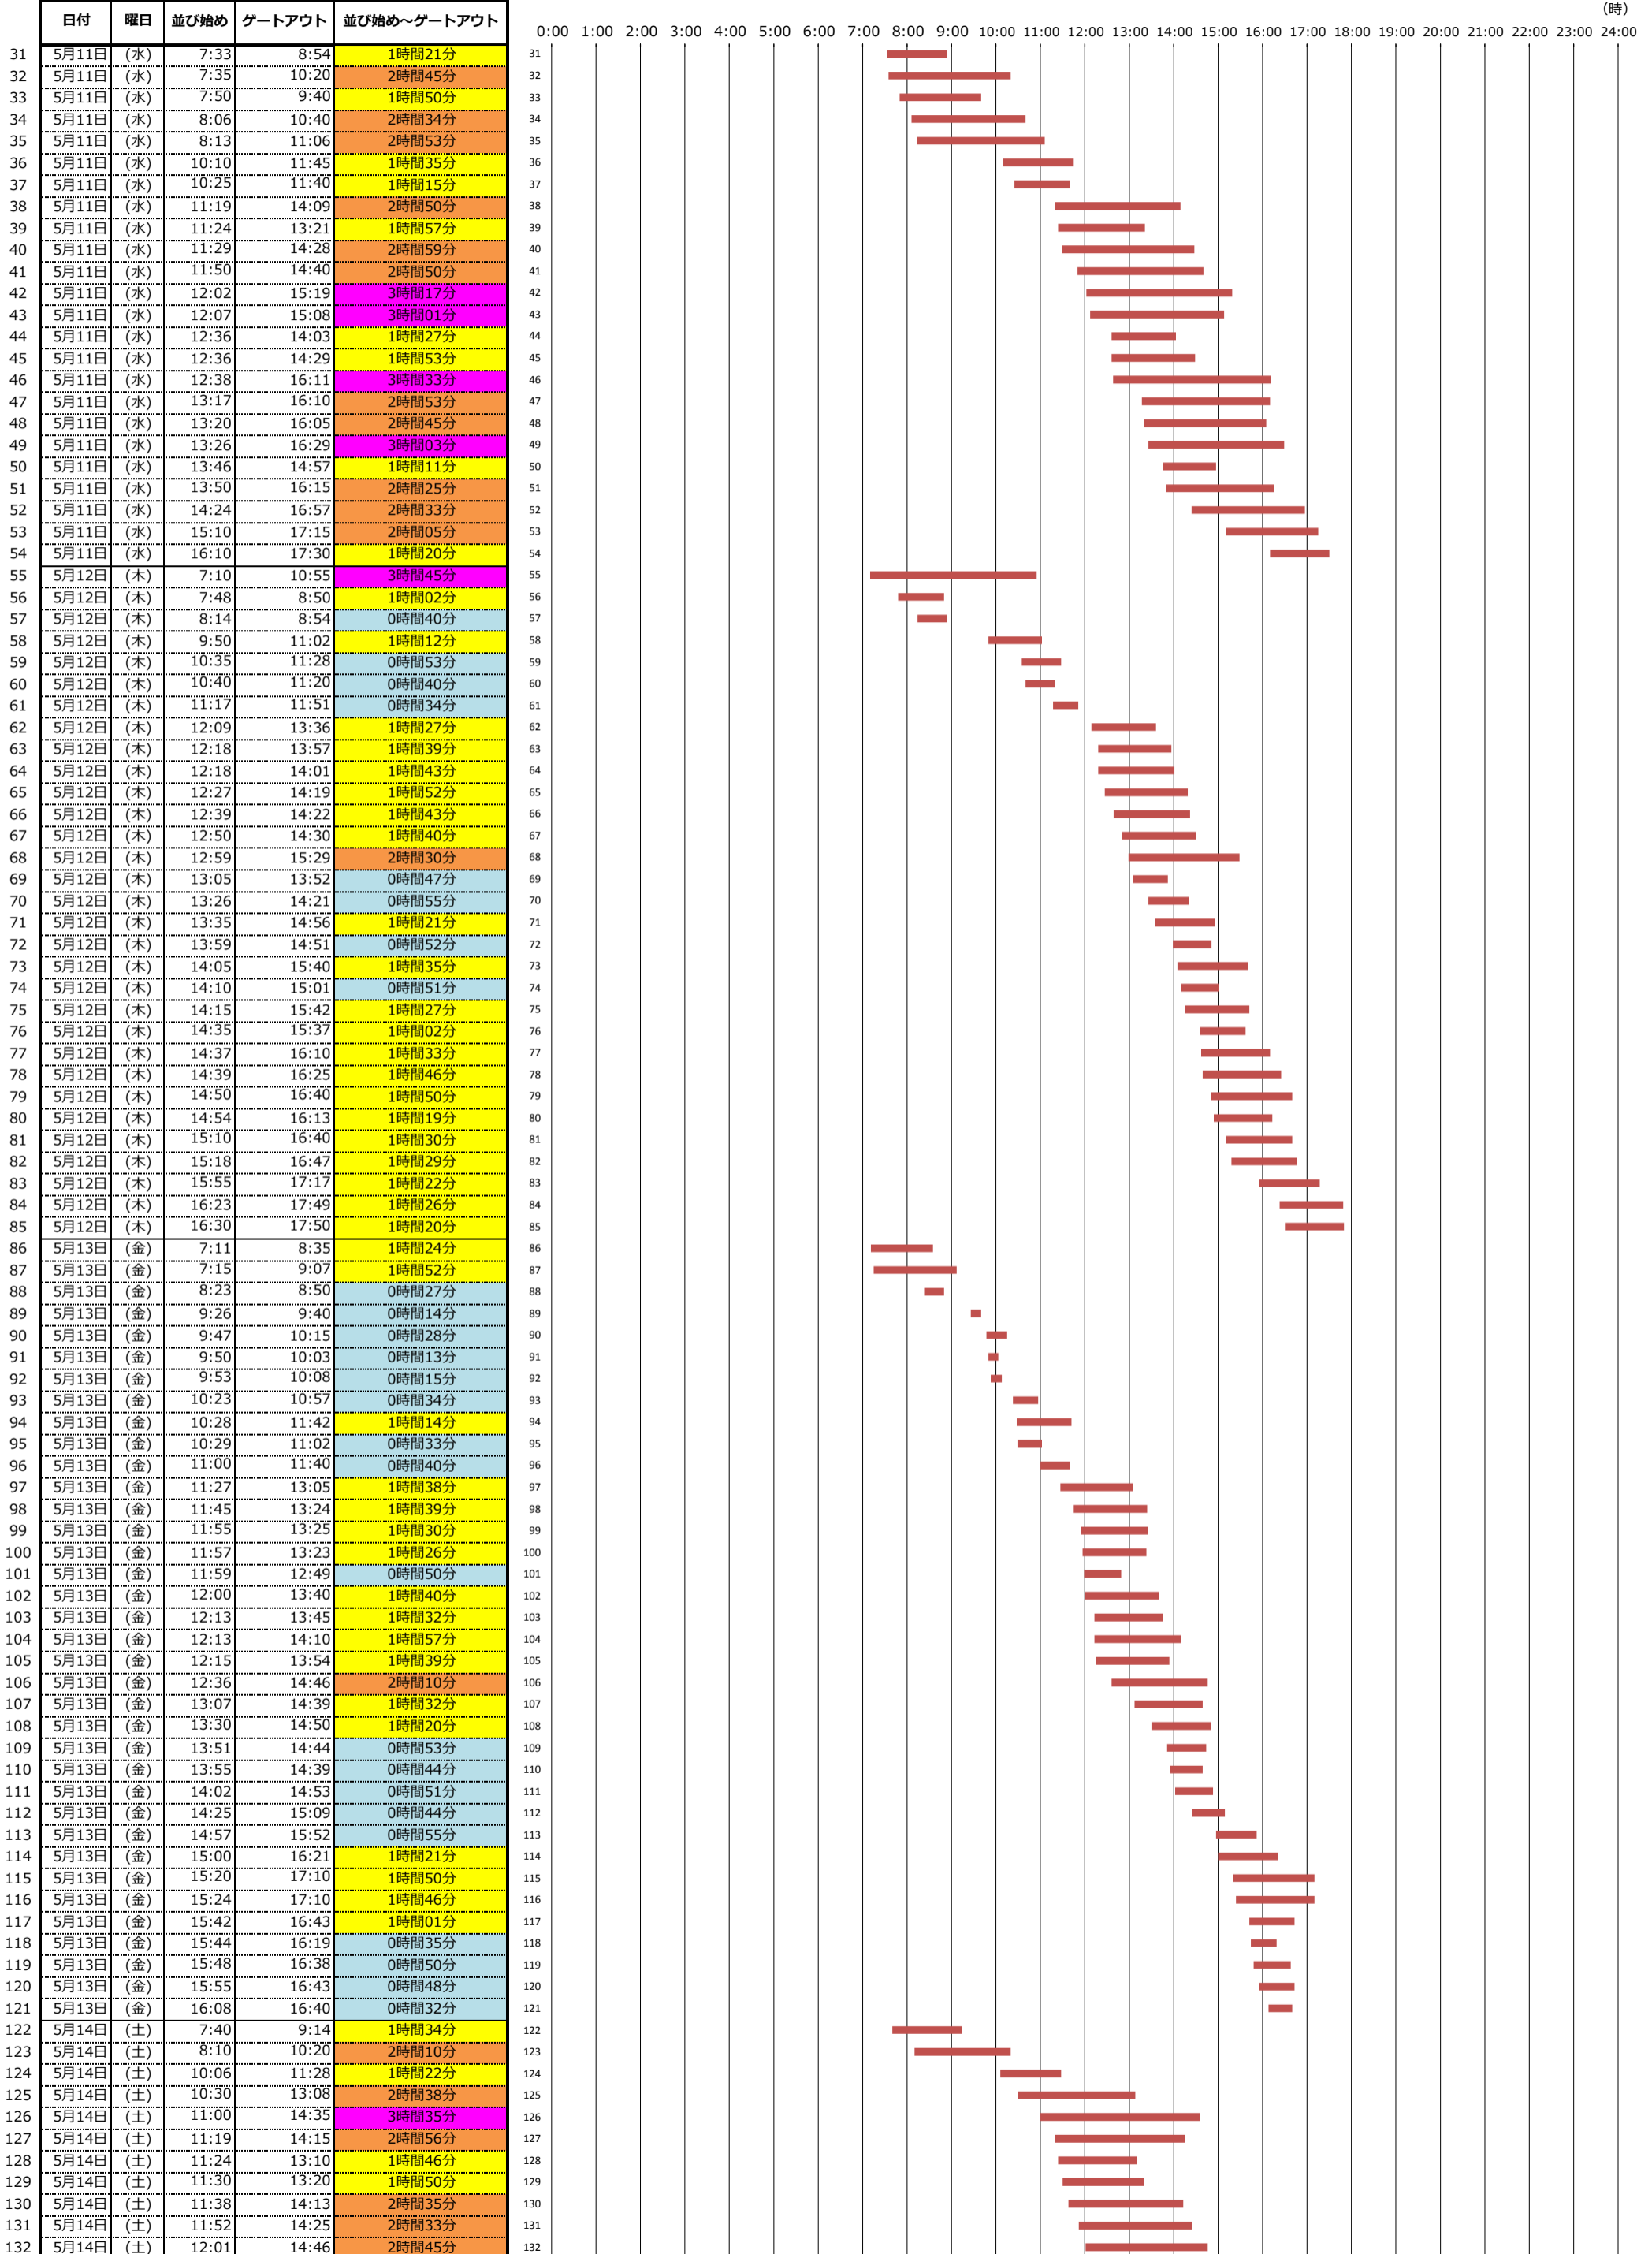

＜東京港各コンテナターミナルにおける海上コンテナ車両待機時間調査(第8回)＞ (平成28年5月9日(月)～平成28年5月28日(土))

大井4号コンテナターミナル
(宇徳)

(時)