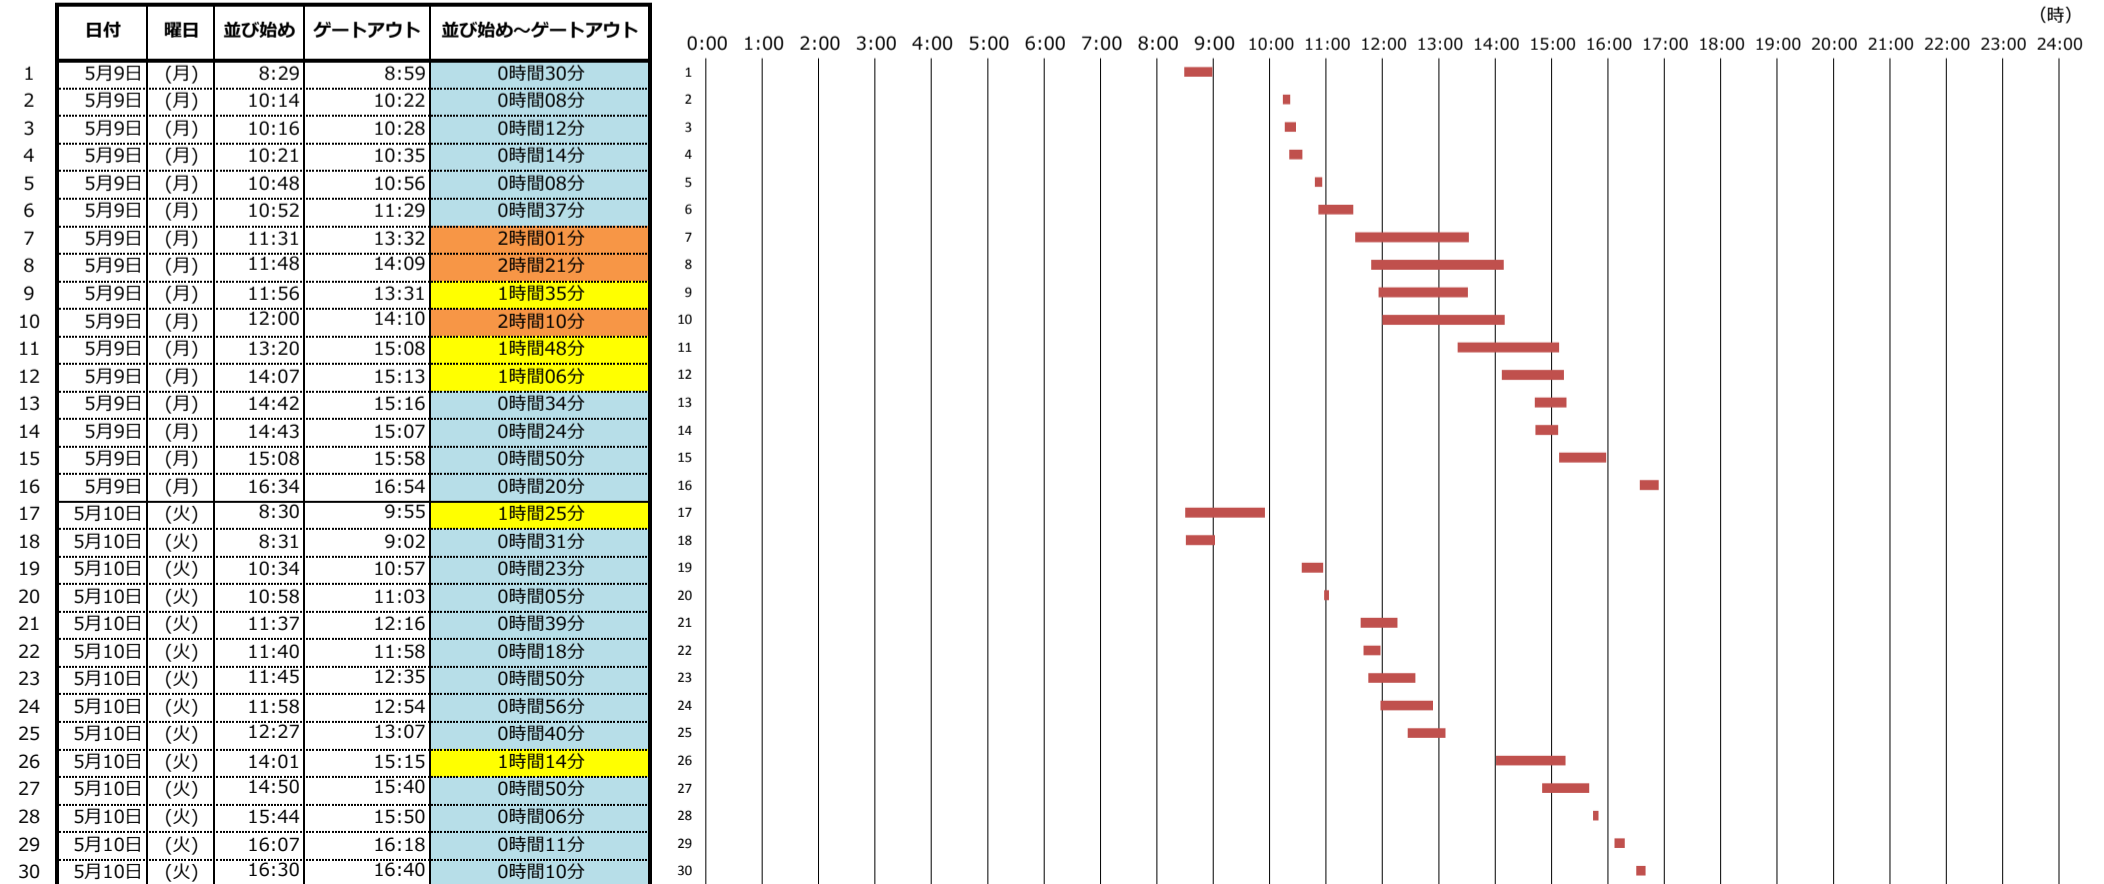

＜東京港各コンテナターミナルにおける海上コンテナ車両待機時間調査(第8回)＞ (平成28年5月9日(月)～平成28年5月28日(土))

大井4号コンテナターミナル
(宇徳)

(時)

＜空コンテナ搬入＞