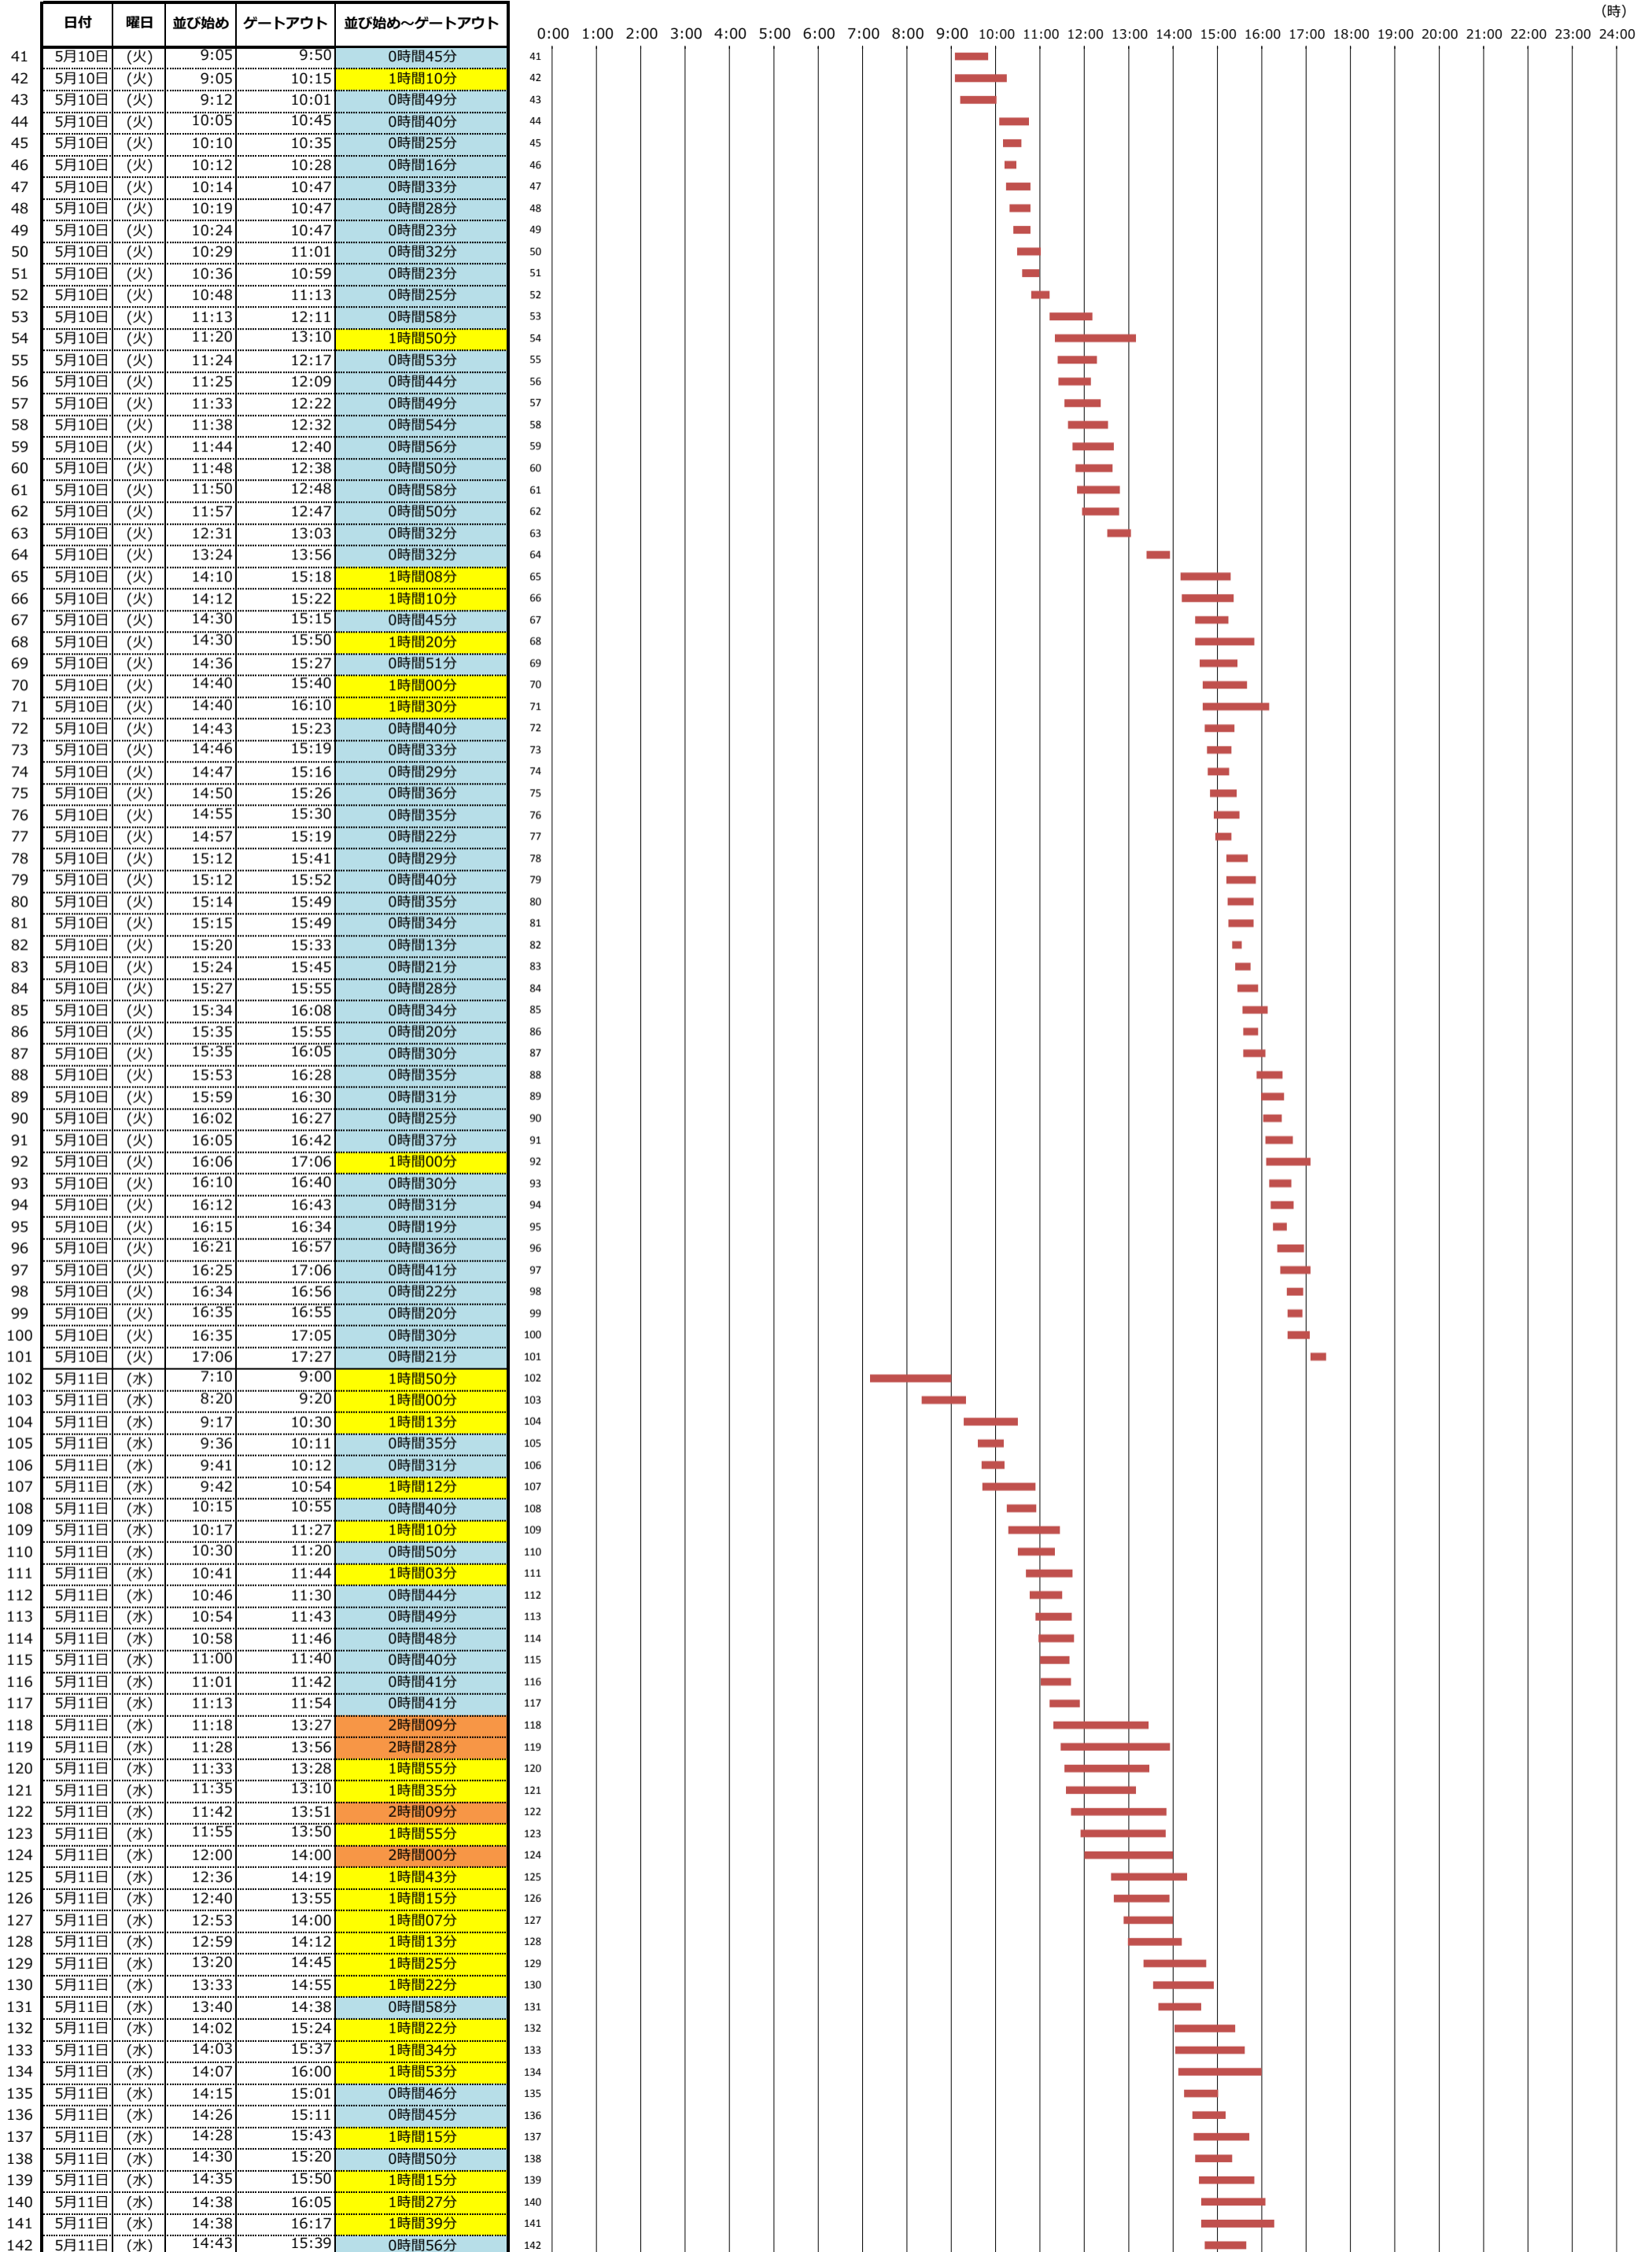

＜東京港各コンテナターミナルにおける海上コンテナ車両待機時間調査(第8回)＞ (平成28年5月9日(月)～平成28年5月28日(土))

大井4号コンテナターミナル
(宇徳)

(時)