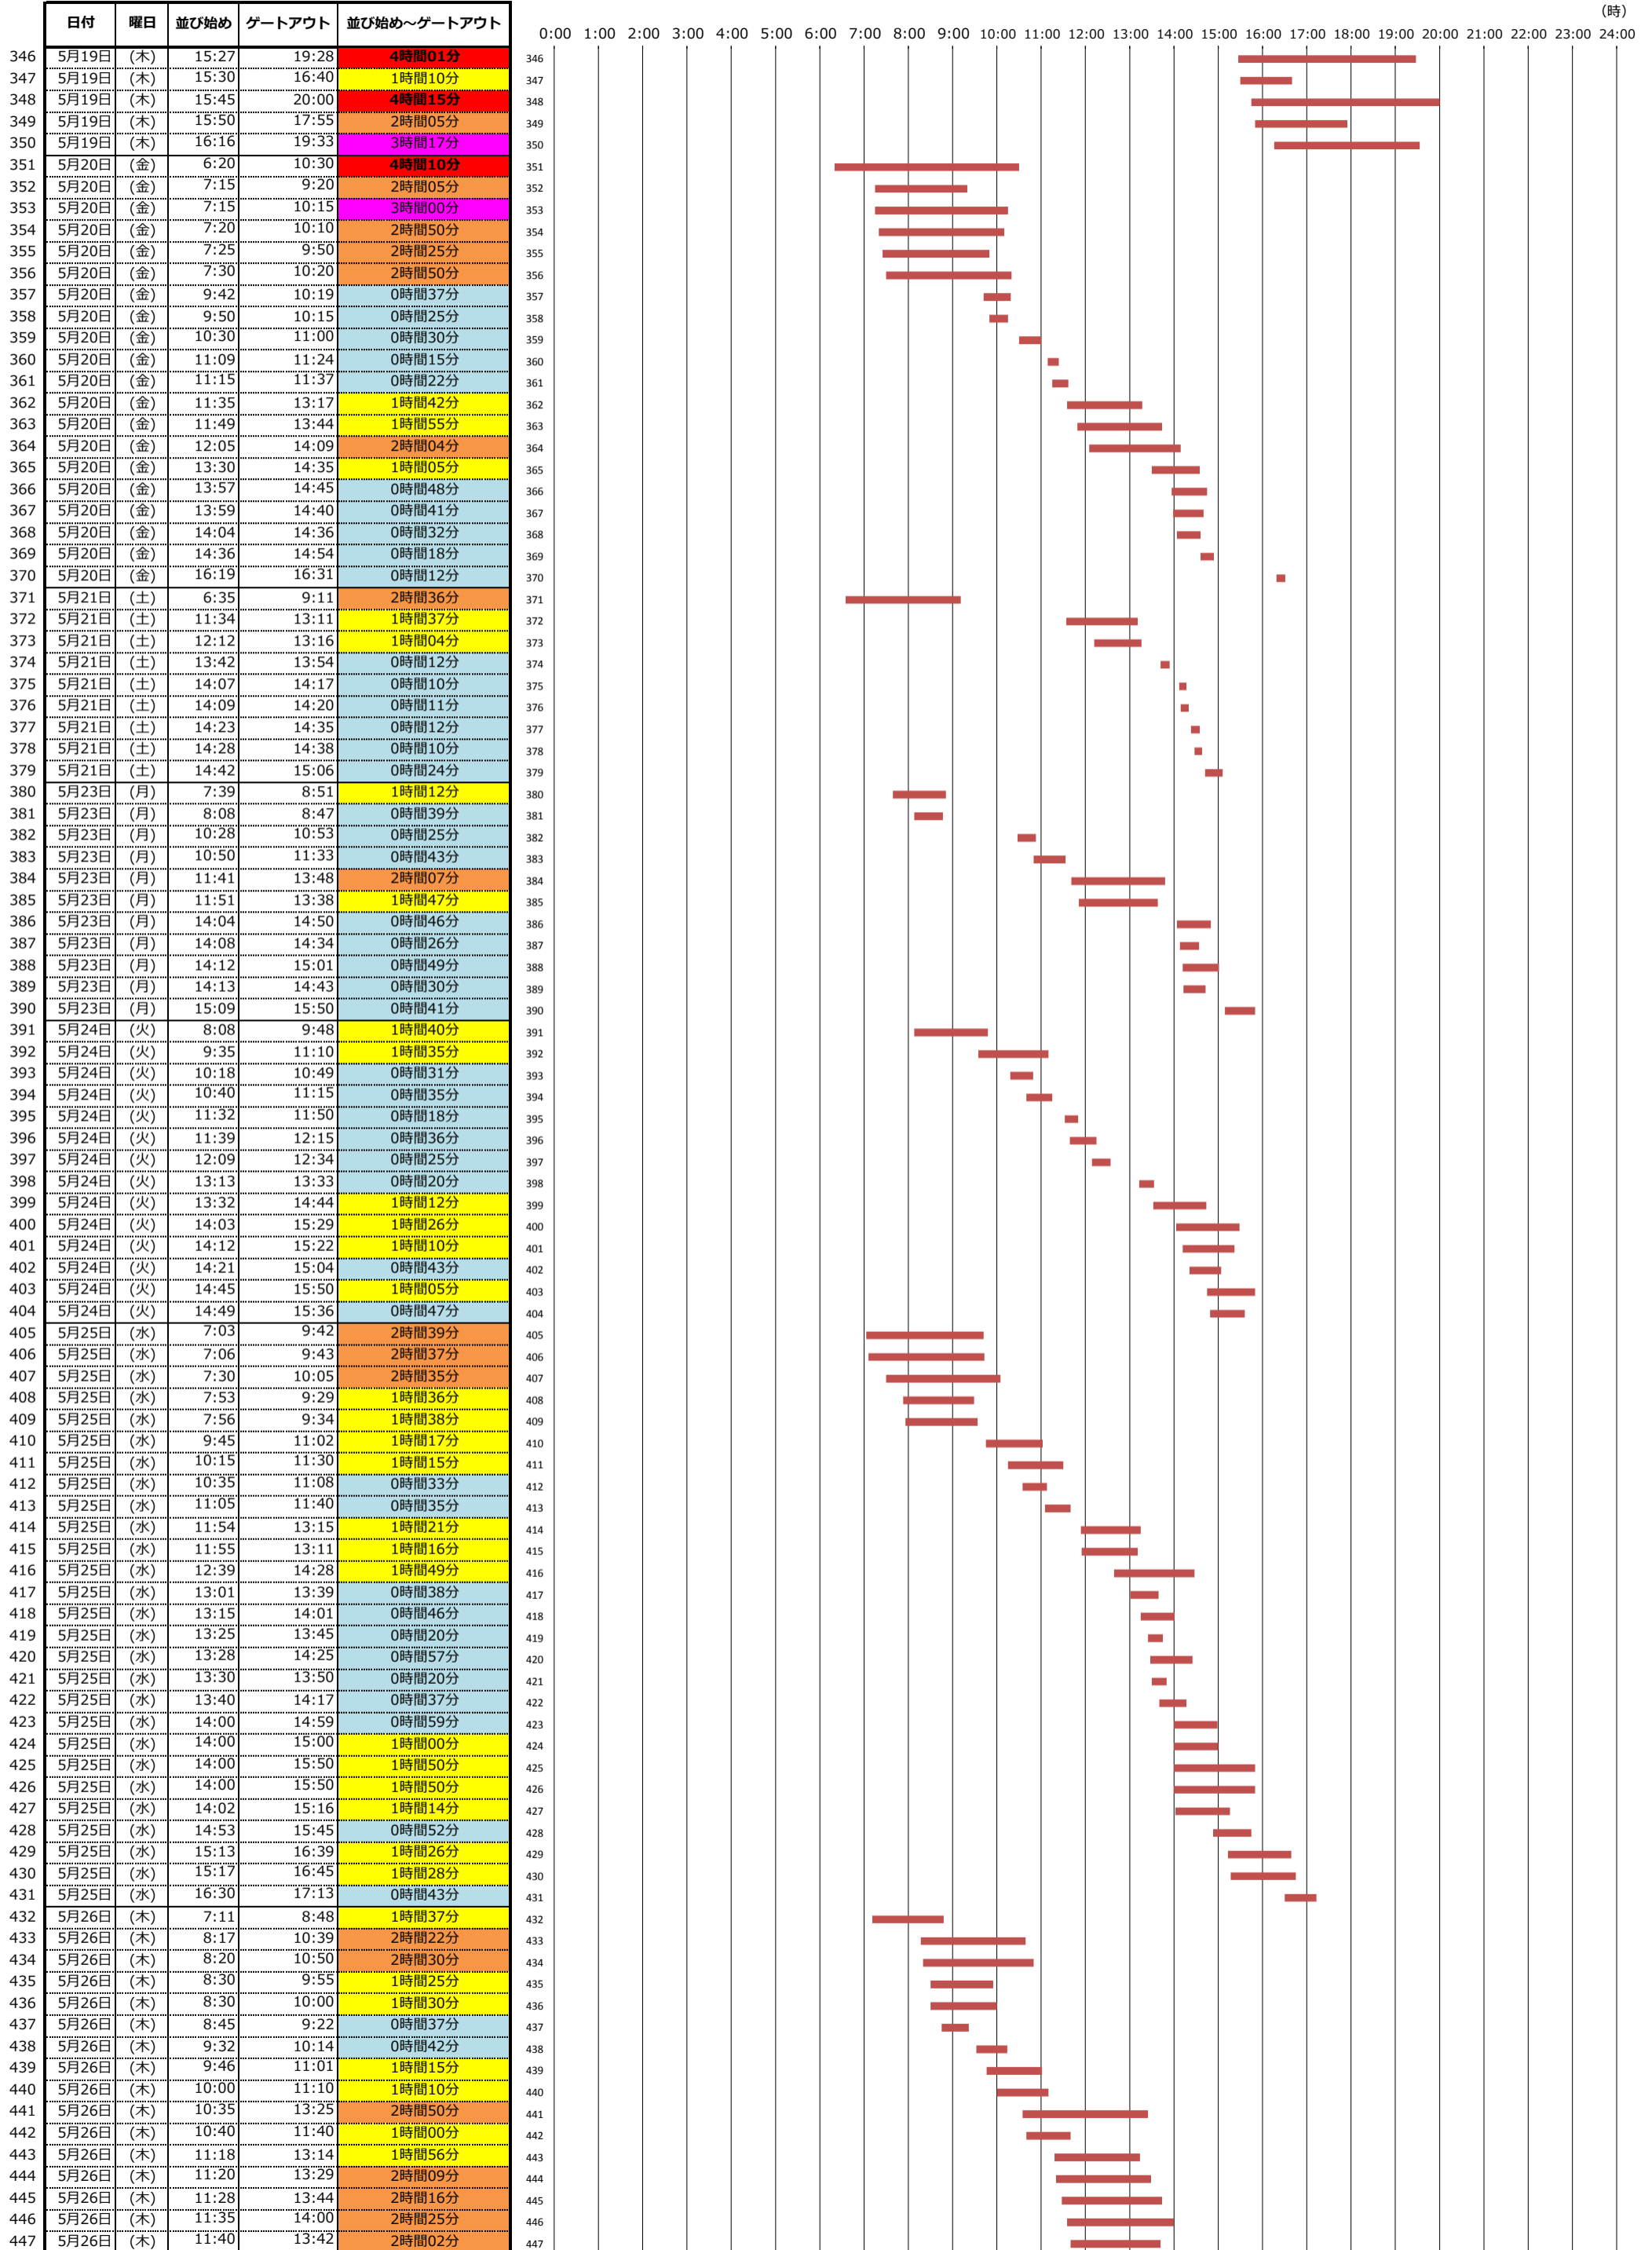

＜東京港各コンテナターミナルにおける海上コンテナ車両待機時間調査(第8回)＞ (平成28年5月9日(月)～平成28年5月28日(土))

大井4号コンテナターミナル
(宇徳)

(時)

＜東京港各コンテナターミナルにおける海上コンテナ車両待機時間調査(第8回)＞ (平成28年5月9日(月)～平成28年5月28日(土))

大井4号コンテナターミナル
(宇徳)

日付	曜日	並び始め	ゲートアウト	並び始め～ゲートアウト
448	5月26日(木)	11:47	13:30	1時間43分
449	5月26日(木)	11:48	13:28	1時間40分
450	5月26日(木)	11:53	14:15	2時間22分
451	5月26日(木)	12:00	13:45	1時間45分
452	5月26日(木)	12:00	14:00	2時間00分
453	5月26日(木)	12:04	13:38	1時間34分
454	5月26日(木)	13:34	15:29	1時間55分
455	5月26日(木)	13:38	15:21	1時間43分
456	5月26日(木)	14:05	15:25	1時間20分
457	5月26日(木)	14:30	16:30	2時間00分
458	5月26日(木)	14:46	16:09	1時間23分
459	5月26日(木)	14:55	16:35	1時間40分
460	5月26日(木)	15:00	16:15	1時間15分
461	5月26日(木)	15:16	15:51	0時間35分
462	5月26日(木)	16:20	17:00	0時間40分
463	5月26日(木)	16:28	17:00	0時間32分
464	5月27日(金)	7:17	10:43	3時間26分
465	5月27日(金)	8:30	10:20	1時間50分
466	5月27日(金)	8:45	10:40	1時間55分
467	5月27日(金)	11:25	13:02	1時間37分
468	5月27日(金)	11:27	13:24	1時間57分
469	5月27日(金)	11:38	13:27	1時間49分
470	5月27日(金)	11:40	14:30	2時間50分
471	5月27日(金)	11:50	13:15	1時間25分
472	5月27日(金)	11:50	13:30	1時間40分
473	5月27日(金)	11:57	13:20	1時間23分
474	5月27日(金)	12:21	13:38	1時間17分
475	5月27日(金)	13:30	14:45	1時間15分
476	5月27日(金)	13:33	14:30	0時間57分
477	5月27日(金)	13:39	14:22	0時間43分
478	5月27日(金)	13:48	14:38	0時間50分
479	5月27日(金)	14:02	14:22	0時間20分
480	5月27日(金)	14:18	14:55	0時間37分
481	5月27日(金)	14:22	14:37	0時間15分
482	5月27日(金)	14:51	15:15	0時間24分
483	5月27日(金)	14:55	15:08	0時間13分
484	5月27日(金)	15:10	15:40	0時間30分
485	5月27日(金)	15:40	16:20	0時間40分
486	5月27日(金)	15:45	16:34	0時間49分
487	5月27日(金)	16:00	16:39	0時間39分
488	5月27日(金)	16:05	16:45	0時間40分
489	5月27日(金)	16:07	16:41	0時間34分
490	5月27日(金)	16:10	16:30	0時間20分
491	5月28日(土)	7:31	9:03	1時間32分
492	5月28日(土)	9:41	10:53	1時間12分
493	5月28日(土)	9:45	10:55	1時間10分
494	5月28日(土)	10:38	10:53	0時間15分
495	5月28日(土)	11:02	11:25	0時間23分
496	5月28日(土)	11:07	11:20	0時間13分
497	5月28日(土)	11:11	11:32	0時間21分
498	5月28日(土)	11:16	11:28	0時間12分
499	5月28日(土)	11:18	11:38	0時間20分
500	5月28日(土)	11:25	12:49	1時間24分
501	5月28日(土)	11:57	13:13	1時間16分
実入りコンテナ搬入 平均待機時間				1時間19分
合計本数	待機時間 1時間未満	239本	47.7%	
501本	待機時間 1時間以上	262本	52.3%