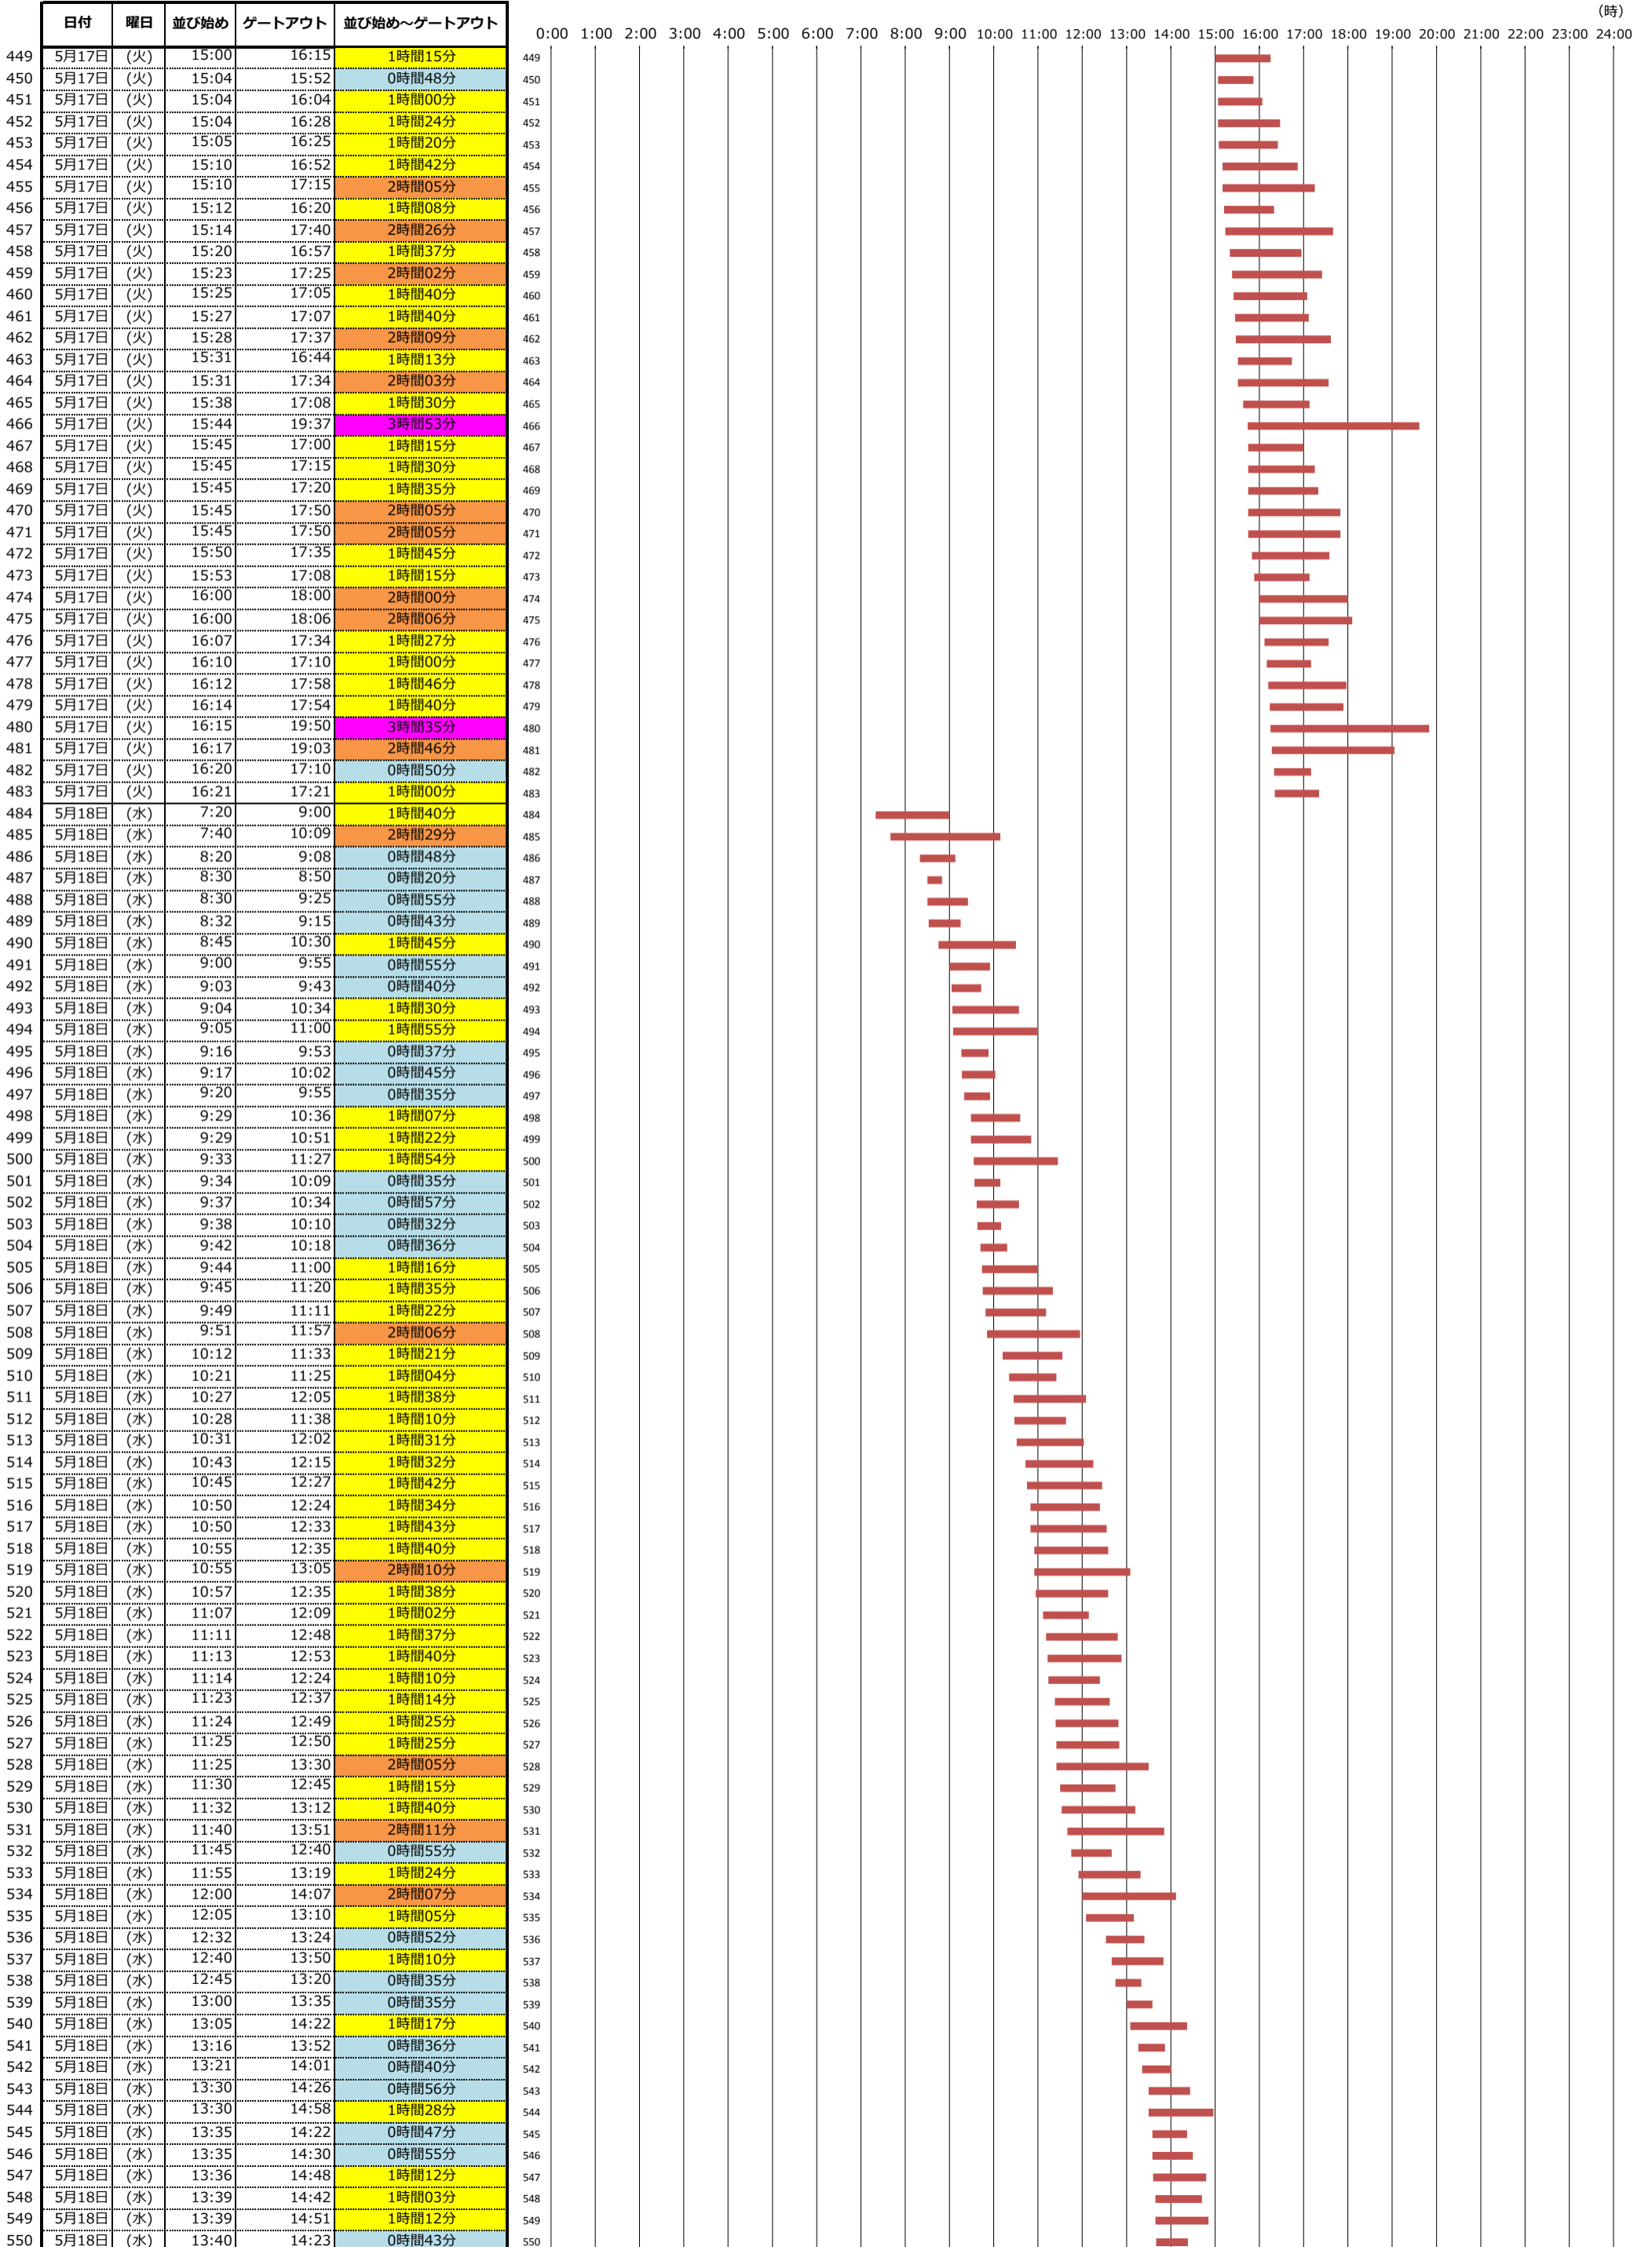

＜実入りコンテナ搬出＞

日付	曜日	並び始め	ゲートアウト	並び始め～ゲートアウト
1	5月9日(月)	7:30	9:40	2時間10分
2	5月9日(月)	7:40	9:50	2時間10分
3	5月9日(月)	8:30	8:55	0時間25分
4	5月9日(月)	8:56	9:23	0時間27分
5	5月9日(月)	9:17	9:59	0時間42分
6	5月9日(月)	9:35	10:15	0時間40分
7	5月9日(月)	9:49	10:18	0時間29分
8	5月9日(月)	10:33	10:45	0時間12分
9	5月9日(月)	10:35	10:55	0時間20分
10	5月9日(月)	10:46	11:17	0時間31分
11	5月9日(月)	10:50	11:08	0時間18分
12	5月9日(月)	11:00	11:40	0時間40分
13	5月9日(月)	11:35	13:45	2時間10分
14	5月9日(月)	11:40	13:35	1時間55分
15	5月9日(月)	12:39	14:36	1時間57分
16	5月9日(月)	12:47	14:37	1時間50分
17	5月9日(月)	13:25	15:05	1時間40分
18	5月9日(月)	13:38	14:41	1時間03分
19	5月9日(月)	13:48	14:54	1時間06分
20	5月9日(月)	14:14	15:26	1時間12分
21	5月9日(月)	14:23	15:35	1時間12分
22	5月9日(月)	14:39	16:12	1時間33分
23	5月9日(月)	15:06	16:48	1時間42分
24	5月9日(月)	15:15	16:30	1時間15分
25	5月9日(月)	15:19	16:42	1時間23分
26	5月9日(月)	15:20	16:22	1時間02分
27	5月9日(月)	15:40	16:35	0時間55分
28	5月9日(月)	15:51	16:36	0時間45分
29	5月9日(月)	15:54	16:36	0時間42分
30	5月9日(月)	15:54	16:50	0時間56分
31	5月9日(月)	15:58	16:46	0時間48分
32	5月9日(月)	16:05	16:39	0時間34分
33	5月9日(月)	16:16	16:54	0時間38分
34	5月9日(月)	16:19	16:47	0時間28分
35	5月9日(月)	16:30	17:40	1時間10分
36	5月9日(月)	16:39	16:58	0時間19分
37	5月10日(火)	7:50	9:00	1時間10分
38	5月10日(火)	8:15	9:25	1時間10分
39	5月10日(火)	8:21	9:26	1時間05分
40	5月10日(火)	8:55	9:20	0時間25分

大井4号コンテナターミナル
(宇徳)

(時)

＜東京港各コンテナターミナルにおける海上コンテナ車両待機時間調査(第8回)＞ (平成28年5月9日(月)～平成28年5月28日(土))

大井4号コンテナターミナル
(宇徳)

(時)

＜東京港各コンテナターミナルにおける海上コンテナ車両待機時間調査(第8回)＞ (平成28年5月9日(月)～平成28年5月28日(土))

大井4号コンテナターミナル
(宇徳)

(時)