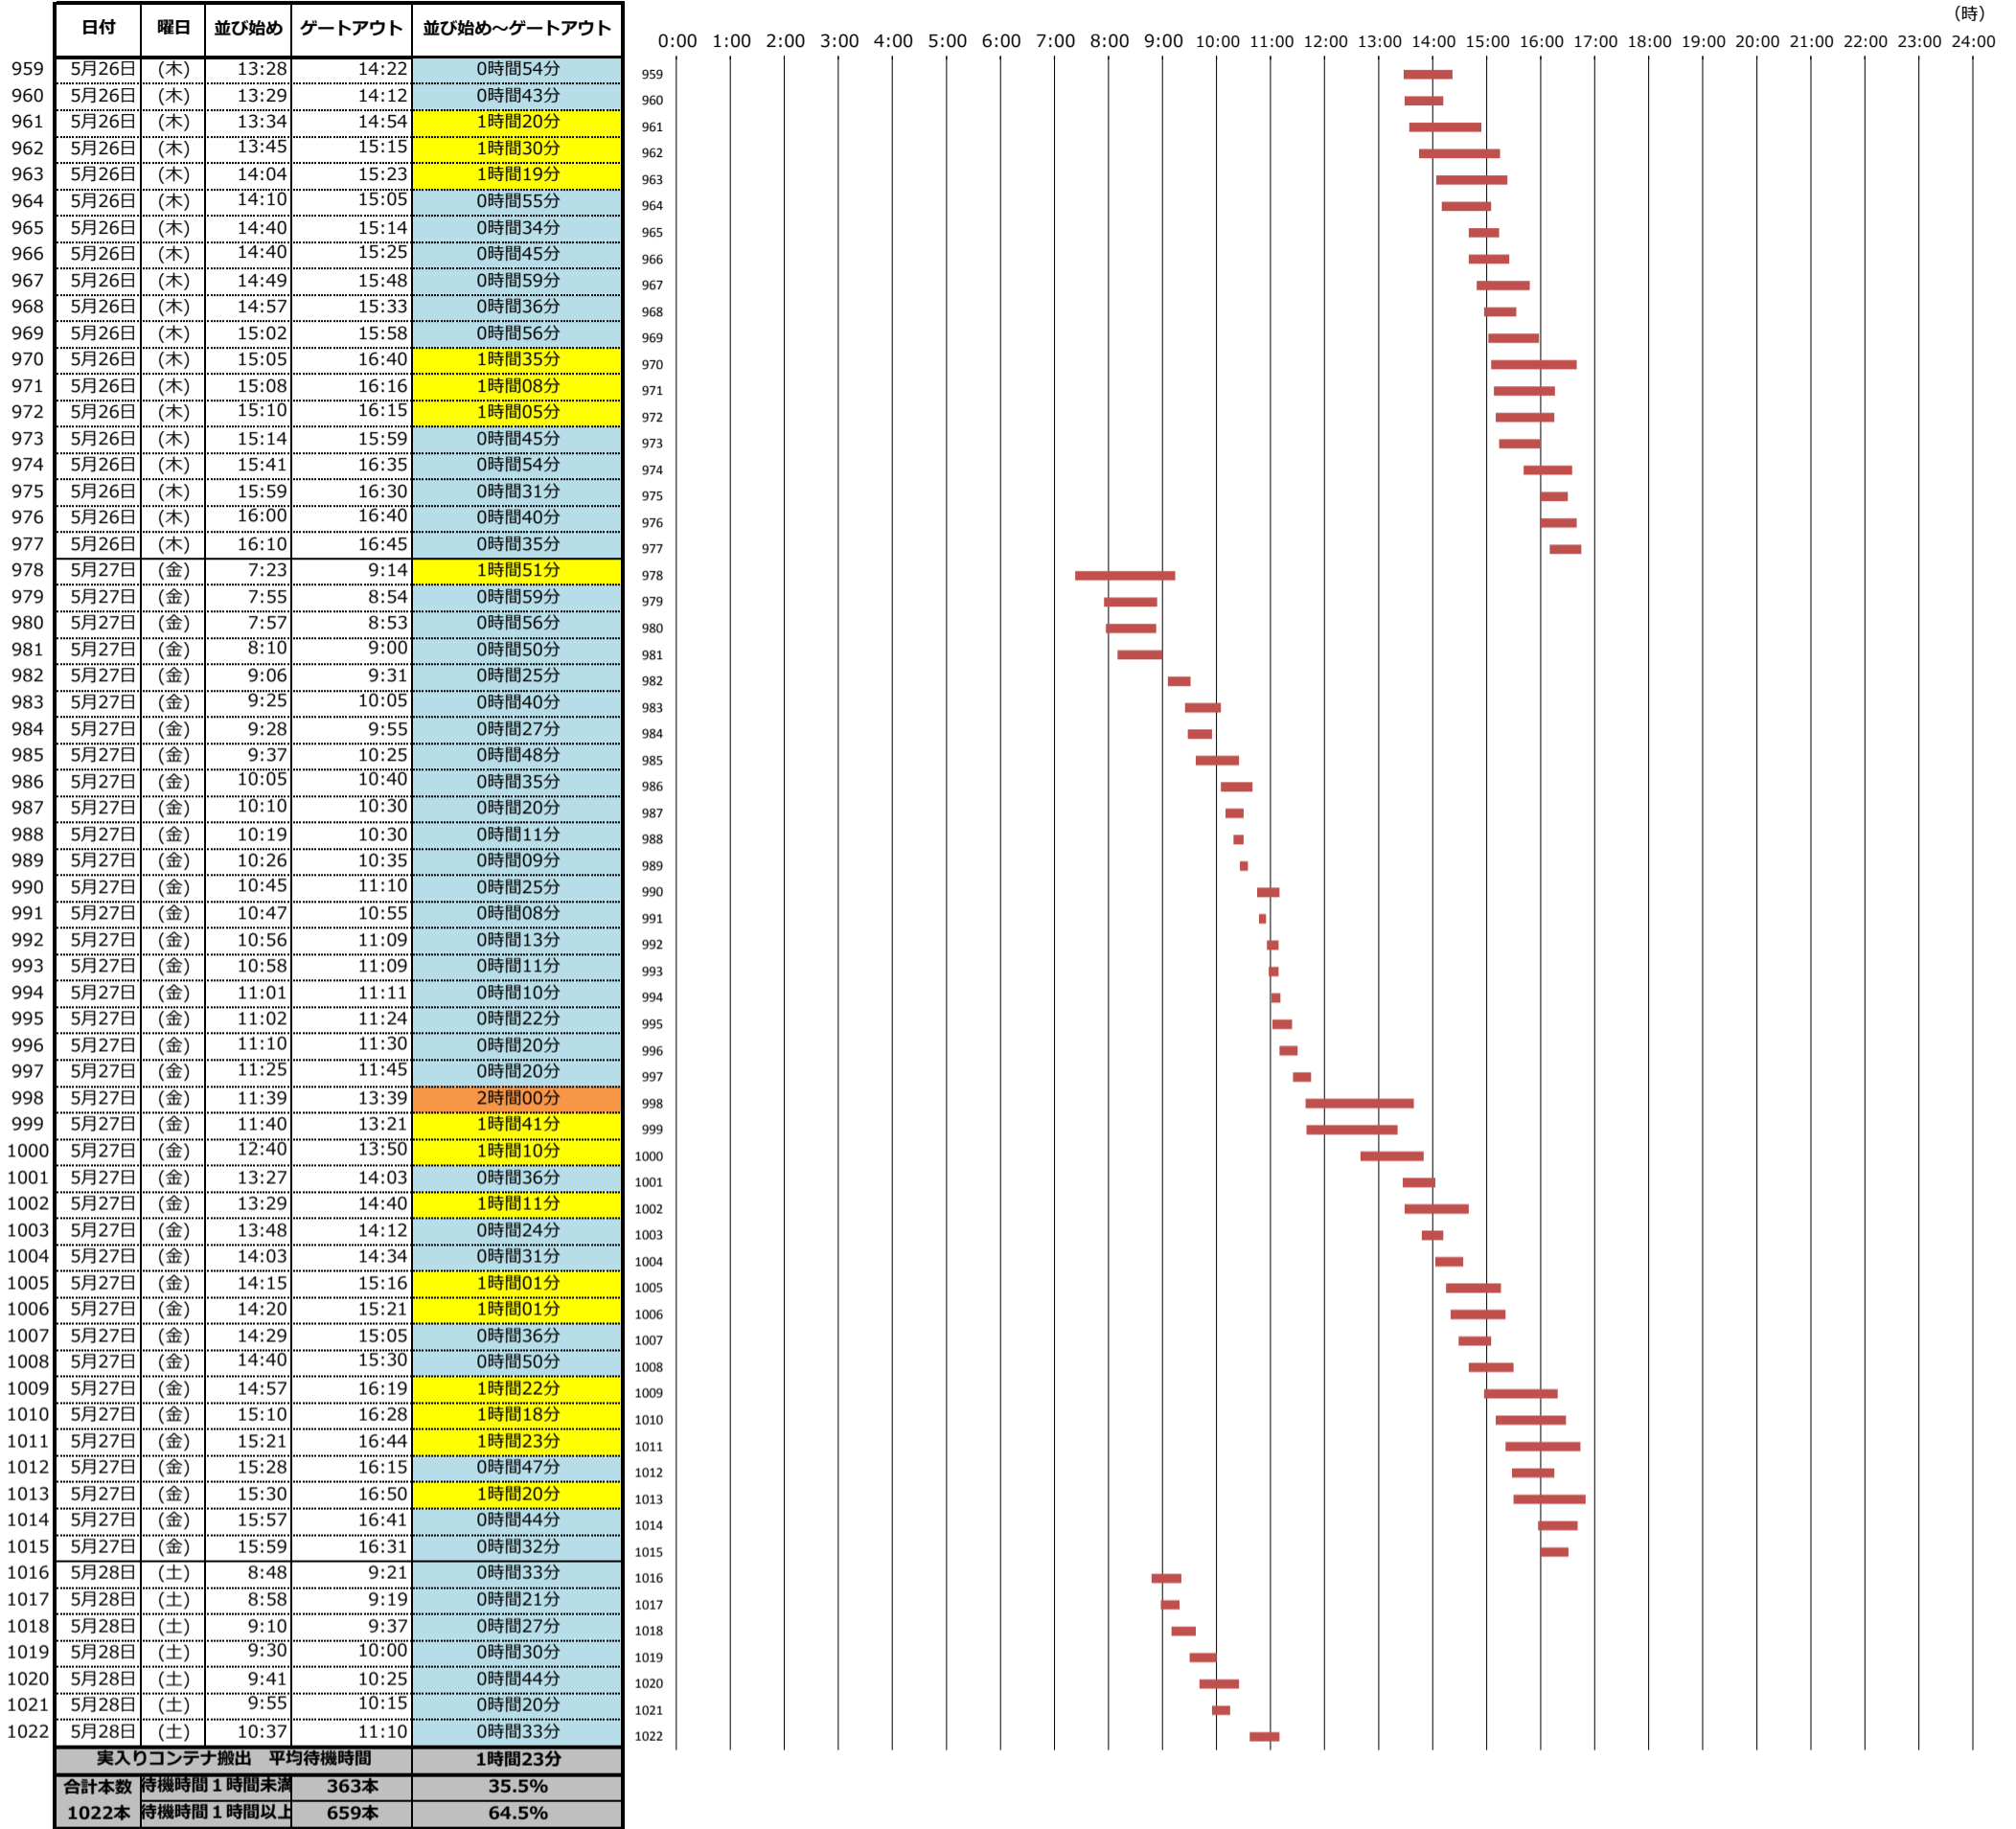

＜東京港各コンテナターミナルにおける海上コンテナ車両待機時間調査(第8回)＞ (平成28年5月9日(月)～平成28年5月28日(土))

大井4号コンテナターミナル
(宇徳)

(時)