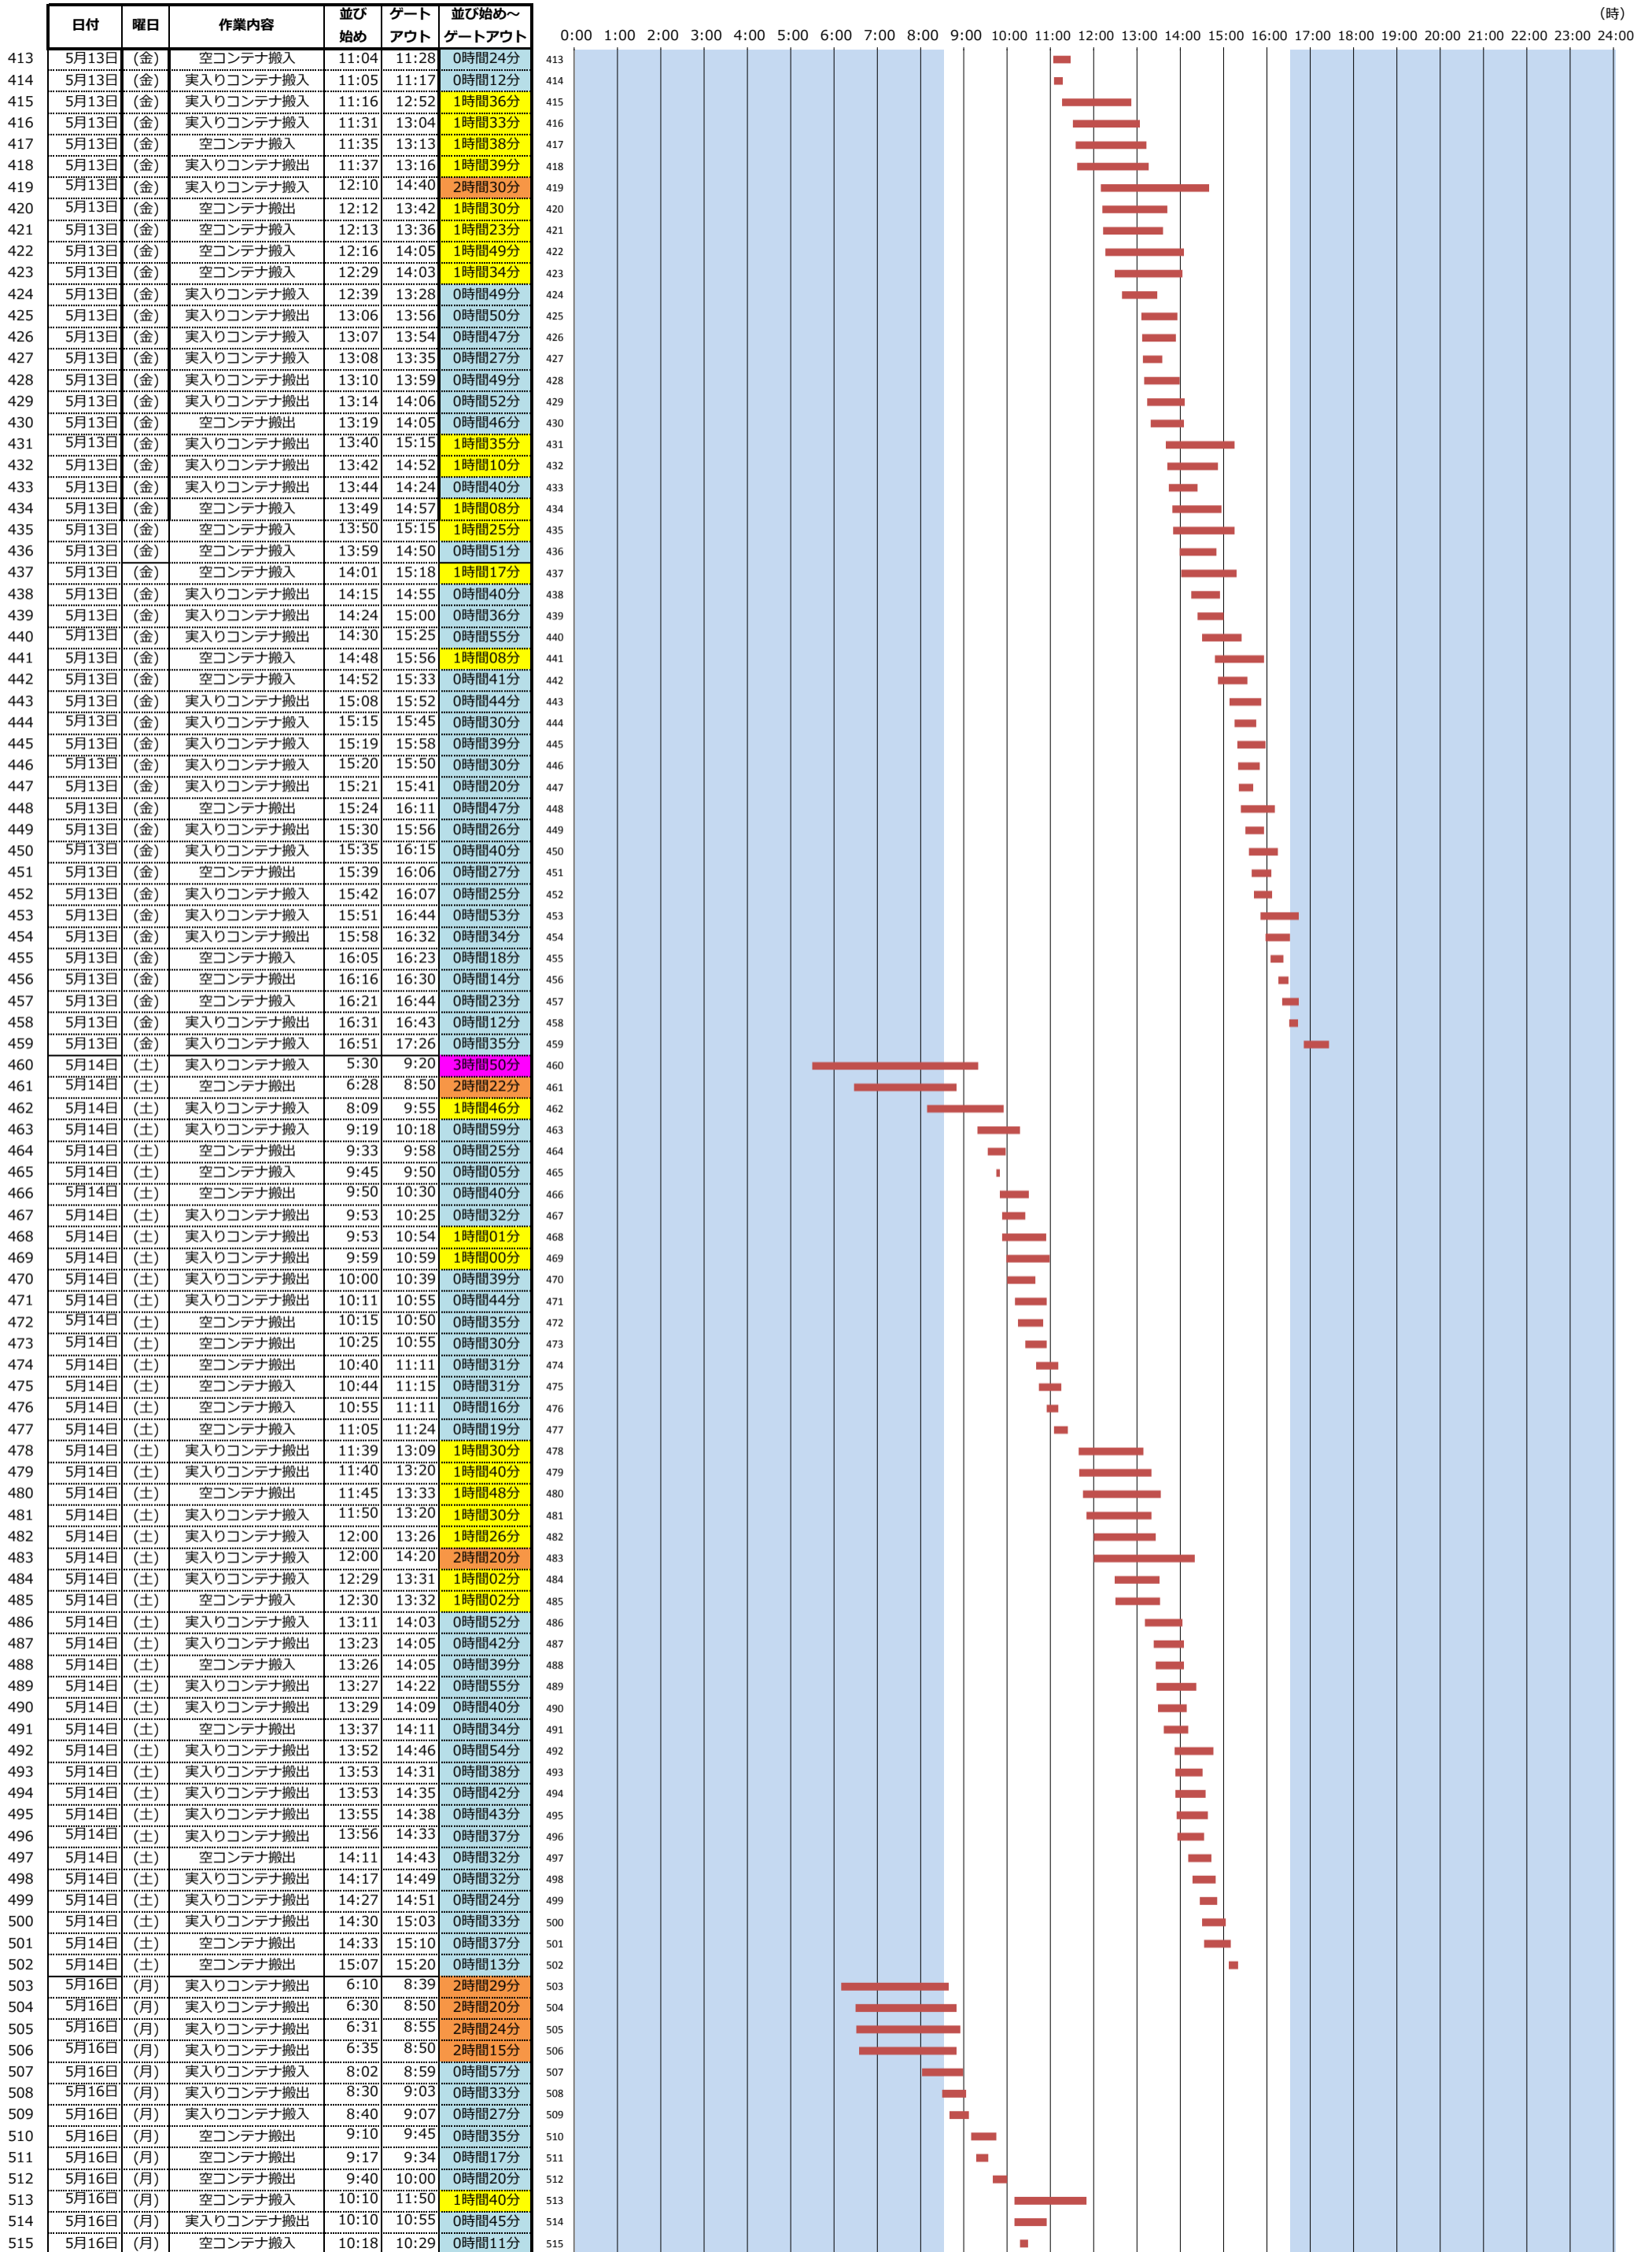

＜東京港各コンテナターミナルにおける海上コンテナ車両待機時間調査(第8回)＞ (平成28年5月9日(月)～平成28年5月28日(土))

大井2号コンテナターミナル
(ダイトコーポレーション)

(時)

＜東京港各コンテナターミナルにおける海上コンテナ車両待機時間調査(第8回)＞ (平成28年5月9日(月)～平成28年5月28日(土))

大井2号コンテナターミナル
(ダイトコーポレーション)

＜東京港各コンテナターミナルにおける海上コンテナ車両待機時間調査(第8回)＞ (平成28年5月9日(月)～平成28年5月28日(土))

大井2号コンテナターミナル
(ダイトコーポレーション)

(時)

＜東京港各コンテナターミナルにおける海上コンテナ車両待機時間調査(第8回)＞ (平成28年5月9日(月)～平成28年5月28日(土))

大井2号コンテナターミナル
(ダイトコーポレーション)

(時)

＜東京港各コンテナターミナルにおける海上コンテナ車両待機時間調査(第8回)＞ (平成28年5月9日(月)～平成28年5月28日(土))

大井2号コンテナターミナル
(ダイトコーポレーション)

(時)

＜東京港各コンテナターミナルにおける海上コンテナ車両待機時間調査(第8回)＞ (平成28年5月9日(月)～平成28年5月28日(土))

大井2号コンテナターミナル
(ダイトコーポレーション)

(時)

＜東京港各コンテナターミナルにおける海上コンテナ車両待機時間調査(第8回)＞ (平成28年5月9日(月)～平成28年5月28日(土))

大井2号コンテナターミナル
(ダイトコーポレーション)

＜東京港各コンテナターミナルにおける海上コンテナ車両待機時間調査(第8回)＞ (平成28年5月9日(月)～平成28年5月28日(土))