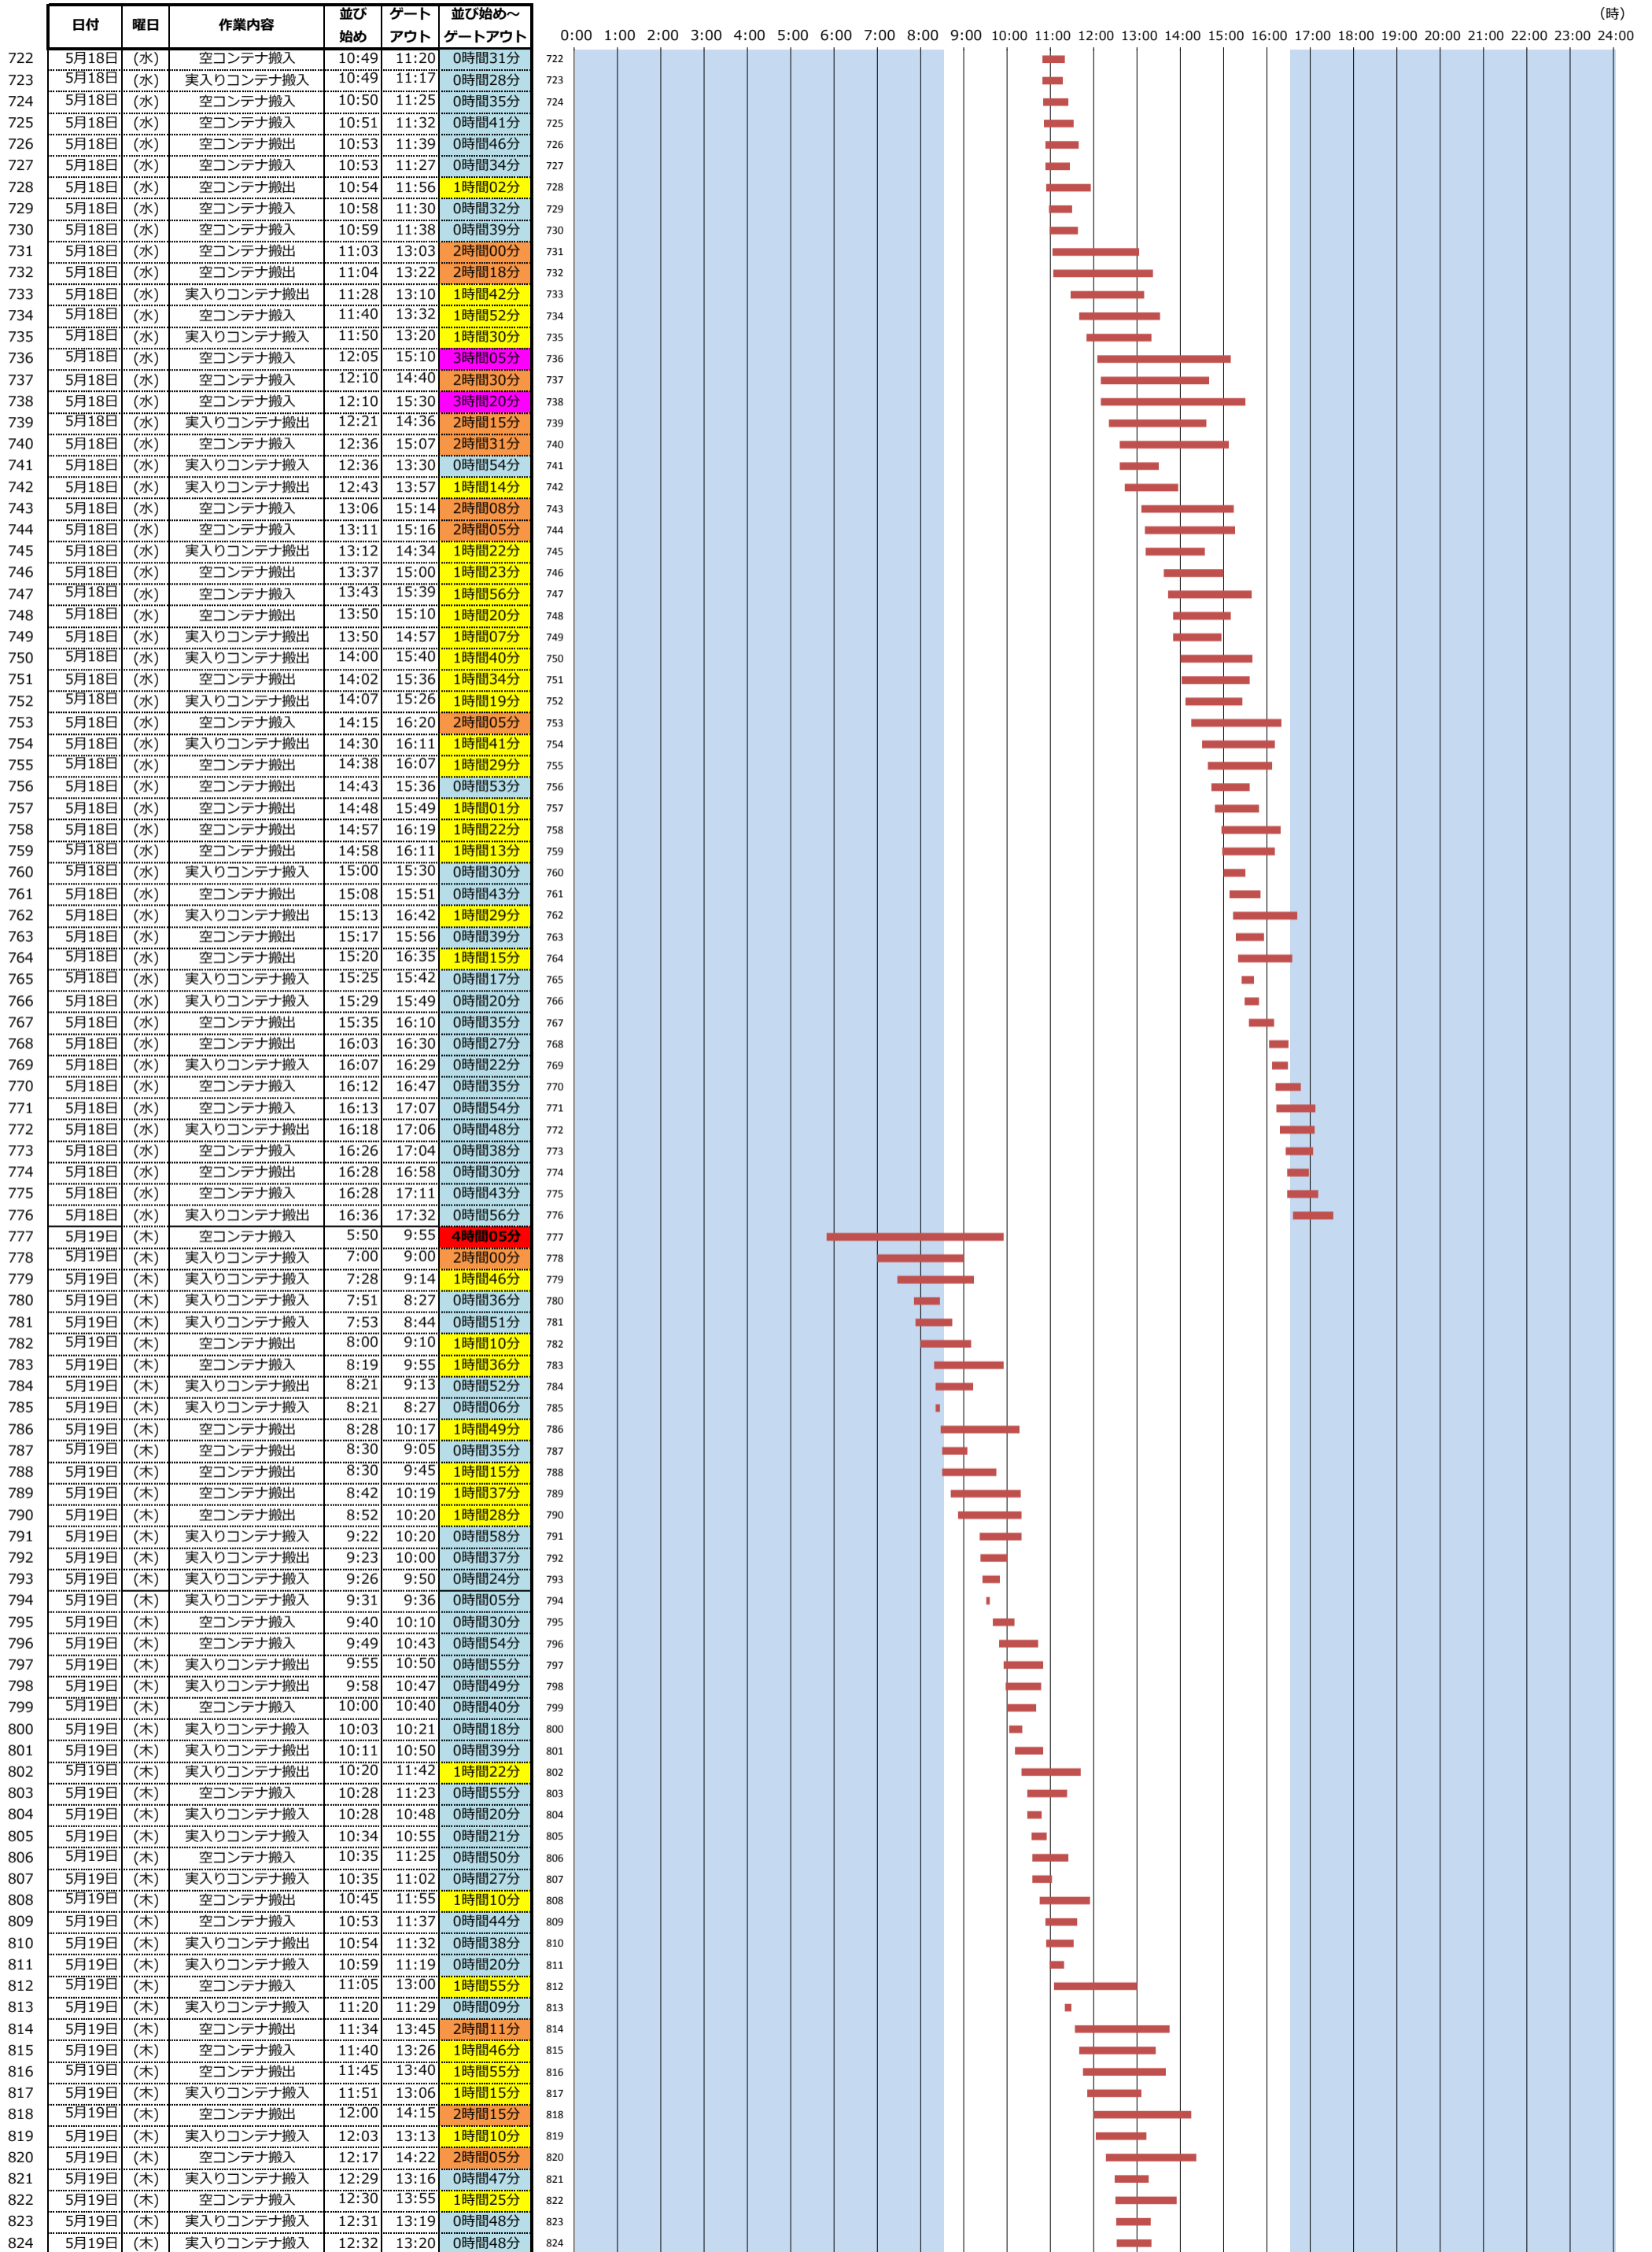

＜東京港各コンテナターミナルにおける海上コンテナ車両待機時間調査(第8回)＞ (平成28年5月9日(月)～平成28年5月28日(土))

大井2号コンテナターミナル
(ダイトコーポレーション)

(時)

＜東京港各コンテナターミナルにおける海上コンテナ車両待機時間調査(第8回)＞ (平成28年5月9日(月)～平成28年5月28日(土))

大井2号コンテナターミナル
(ダイトコーポレーション)

＜東京港各コンテナターミナルにおける海上コンテナ車両待機時間調査(第8回)＞ (平成28年5月9日(月)～平成28年5月28日(土))

大井2号コンテナターミナル
(ダイトコーポレーション)

(時)

＜東京港各コンテナターミナルにおける海上コンテナ車両待機時間調査(第8回)＞ (平成28年5月9日(月)～平成28年5月28日(土))

大井2号コンテナターミナル
(ダイトコーポレーション)

(時)

＜東京港各コンテナターミナルにおける海上コンテナ車両待機時間調査(第8回)＞ (平成28年5月9日(月)～平成28年5月28日(土))

大井2号コンテナターミナル
(ダイトコーポレーション)

(時)

＜東京港各コンテナターミナルにおける海上コンテナ車両待機時間調査(第8回)＞ (平成28年5月9日(月)～平成28年5月28日(土))

大井2号コンテナターミナル
(ダイトコーポレーション)

(時)

＜東京港各コンテナターミナルにおける海上コンテナ車両待機時間調査(第8回)＞ (平成28年5月9日(月)～平成28年5月28日(土))

大井2号コンテナターミナル
(ダイトコーポレーション)

＜東京港各コンテナターミナルにおける海上コンテナ車両待機時間調査(第8回)＞ (平成28年5月9日(月)～平成28年5月28日(土))