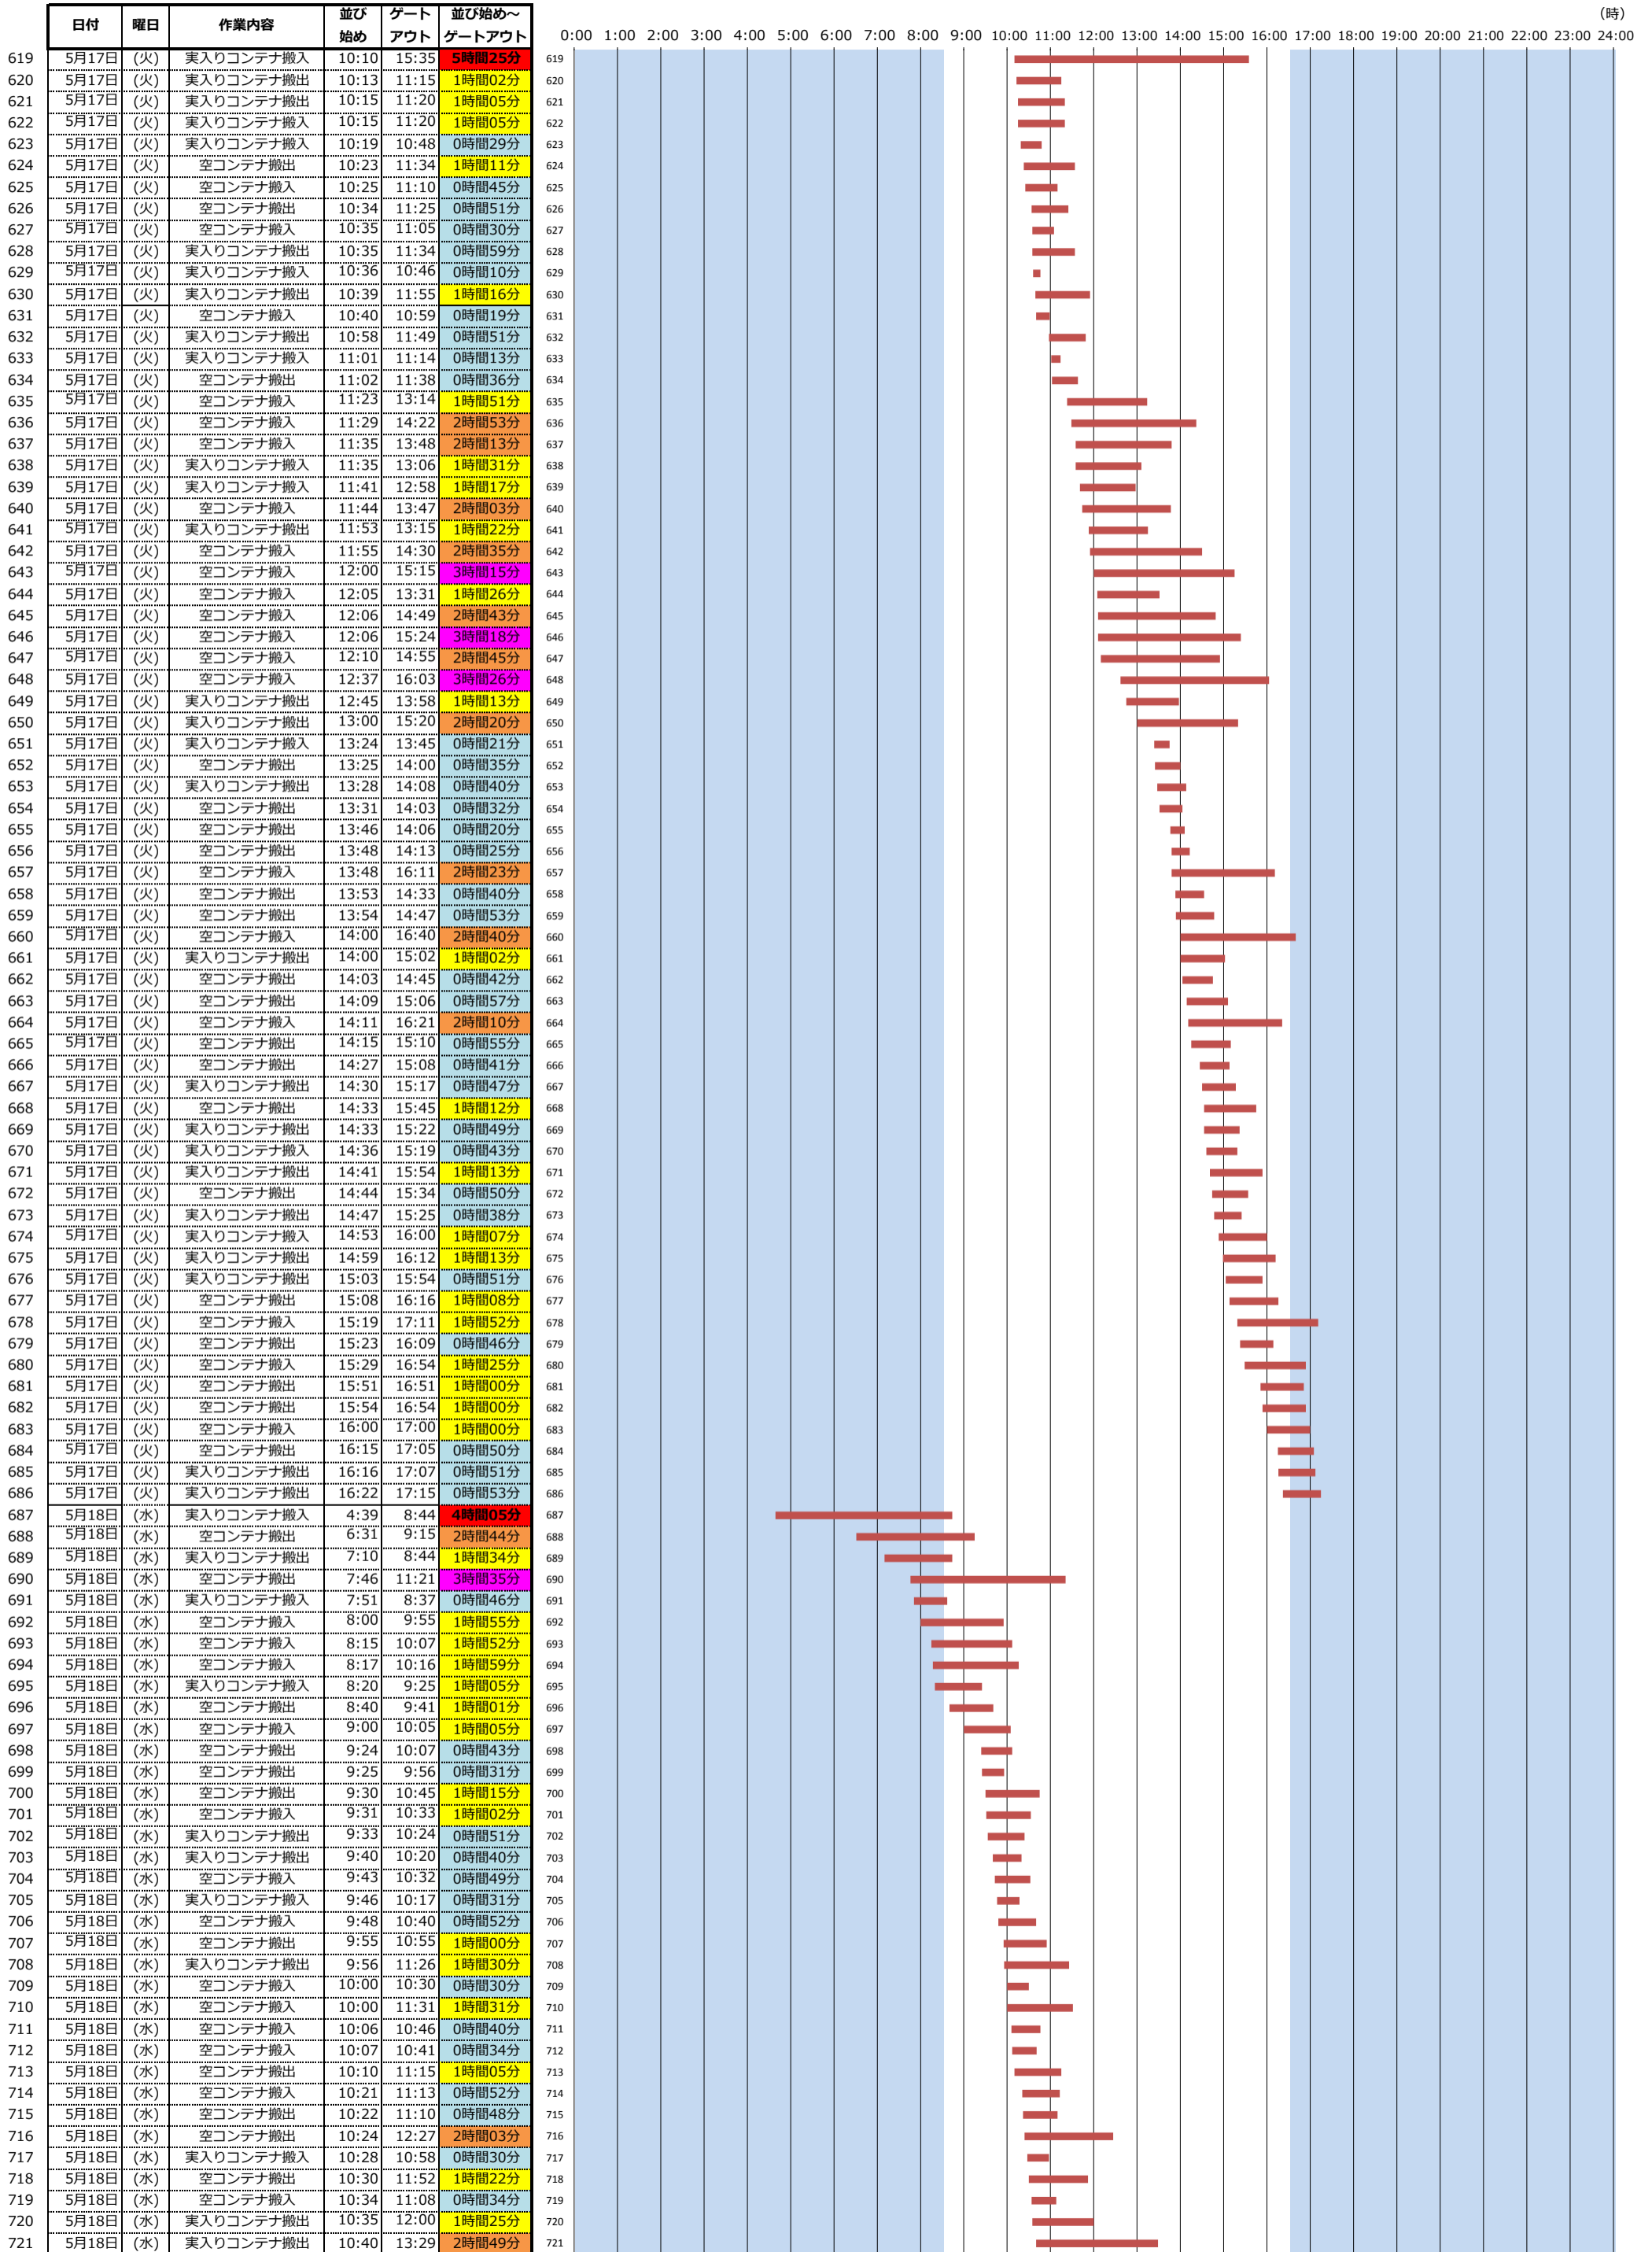

＜東京港各コンテナターミナルにおける海上コンテナ車両待機時間調査(第8回)＞ (平成28年5月9日(月)～平成28年5月28日(土))

大井2号コンテナターミナル
(ダイトコーポレーション)

(時)

＜東京港各コンテナターミナルにおける海上コンテナ車両待機時間調査(第8回)＞ (平成28年5月9日(月)～平成28年5月28日(土))

大井2号コンテナターミナル
(ダイトコーポレーション)

＜東京港各コンテナターミナルにおける海上コンテナ車両待機時間調査(第8回)＞ (平成28年5月9日(月)～平成28年5月28日(土))

大井2号コンテナターミナル
(ダイトコーポレーション)

(時)

＜東京港各コンテナターミナルにおける海上コンテナ車両待機時間調査(第8回)＞ (平成28年5月9日(月)～平成28年5月28日(土))

大井2号コンテナターミナル
(ダイトコーポレーション)

(時)

＜東京港各コンテナターミナルにおける海上コンテナ車両待機時間調査(第8回)＞ (平成28年5月9日(月)～平成28年5月28日(土))

大井2号コンテナターミナル
(ダイトコーポレーション)

(時)

＜東京港各コンテナターミナルにおける海上コンテナ車両待機時間調査(第8回)＞ (平成28年5月9日(月)～平成28年5月28日(土))

大井2号コンテナターミナル
(ダイトコーポレーション)

(時)

＜東京港各コンテナターミナルにおける海上コンテナ車両待機時間調査(第8回)＞ (平成28年5月9日(月)～平成28年5月28日(土))

大井2号コンテナターミナル
(ダイトコーポレーション)

＜東京港各コンテナターミナルにおける海上コンテナ車両待機時間調査(第8回)＞ (平成28年5月9日(月)～平成28年5月28日(土))