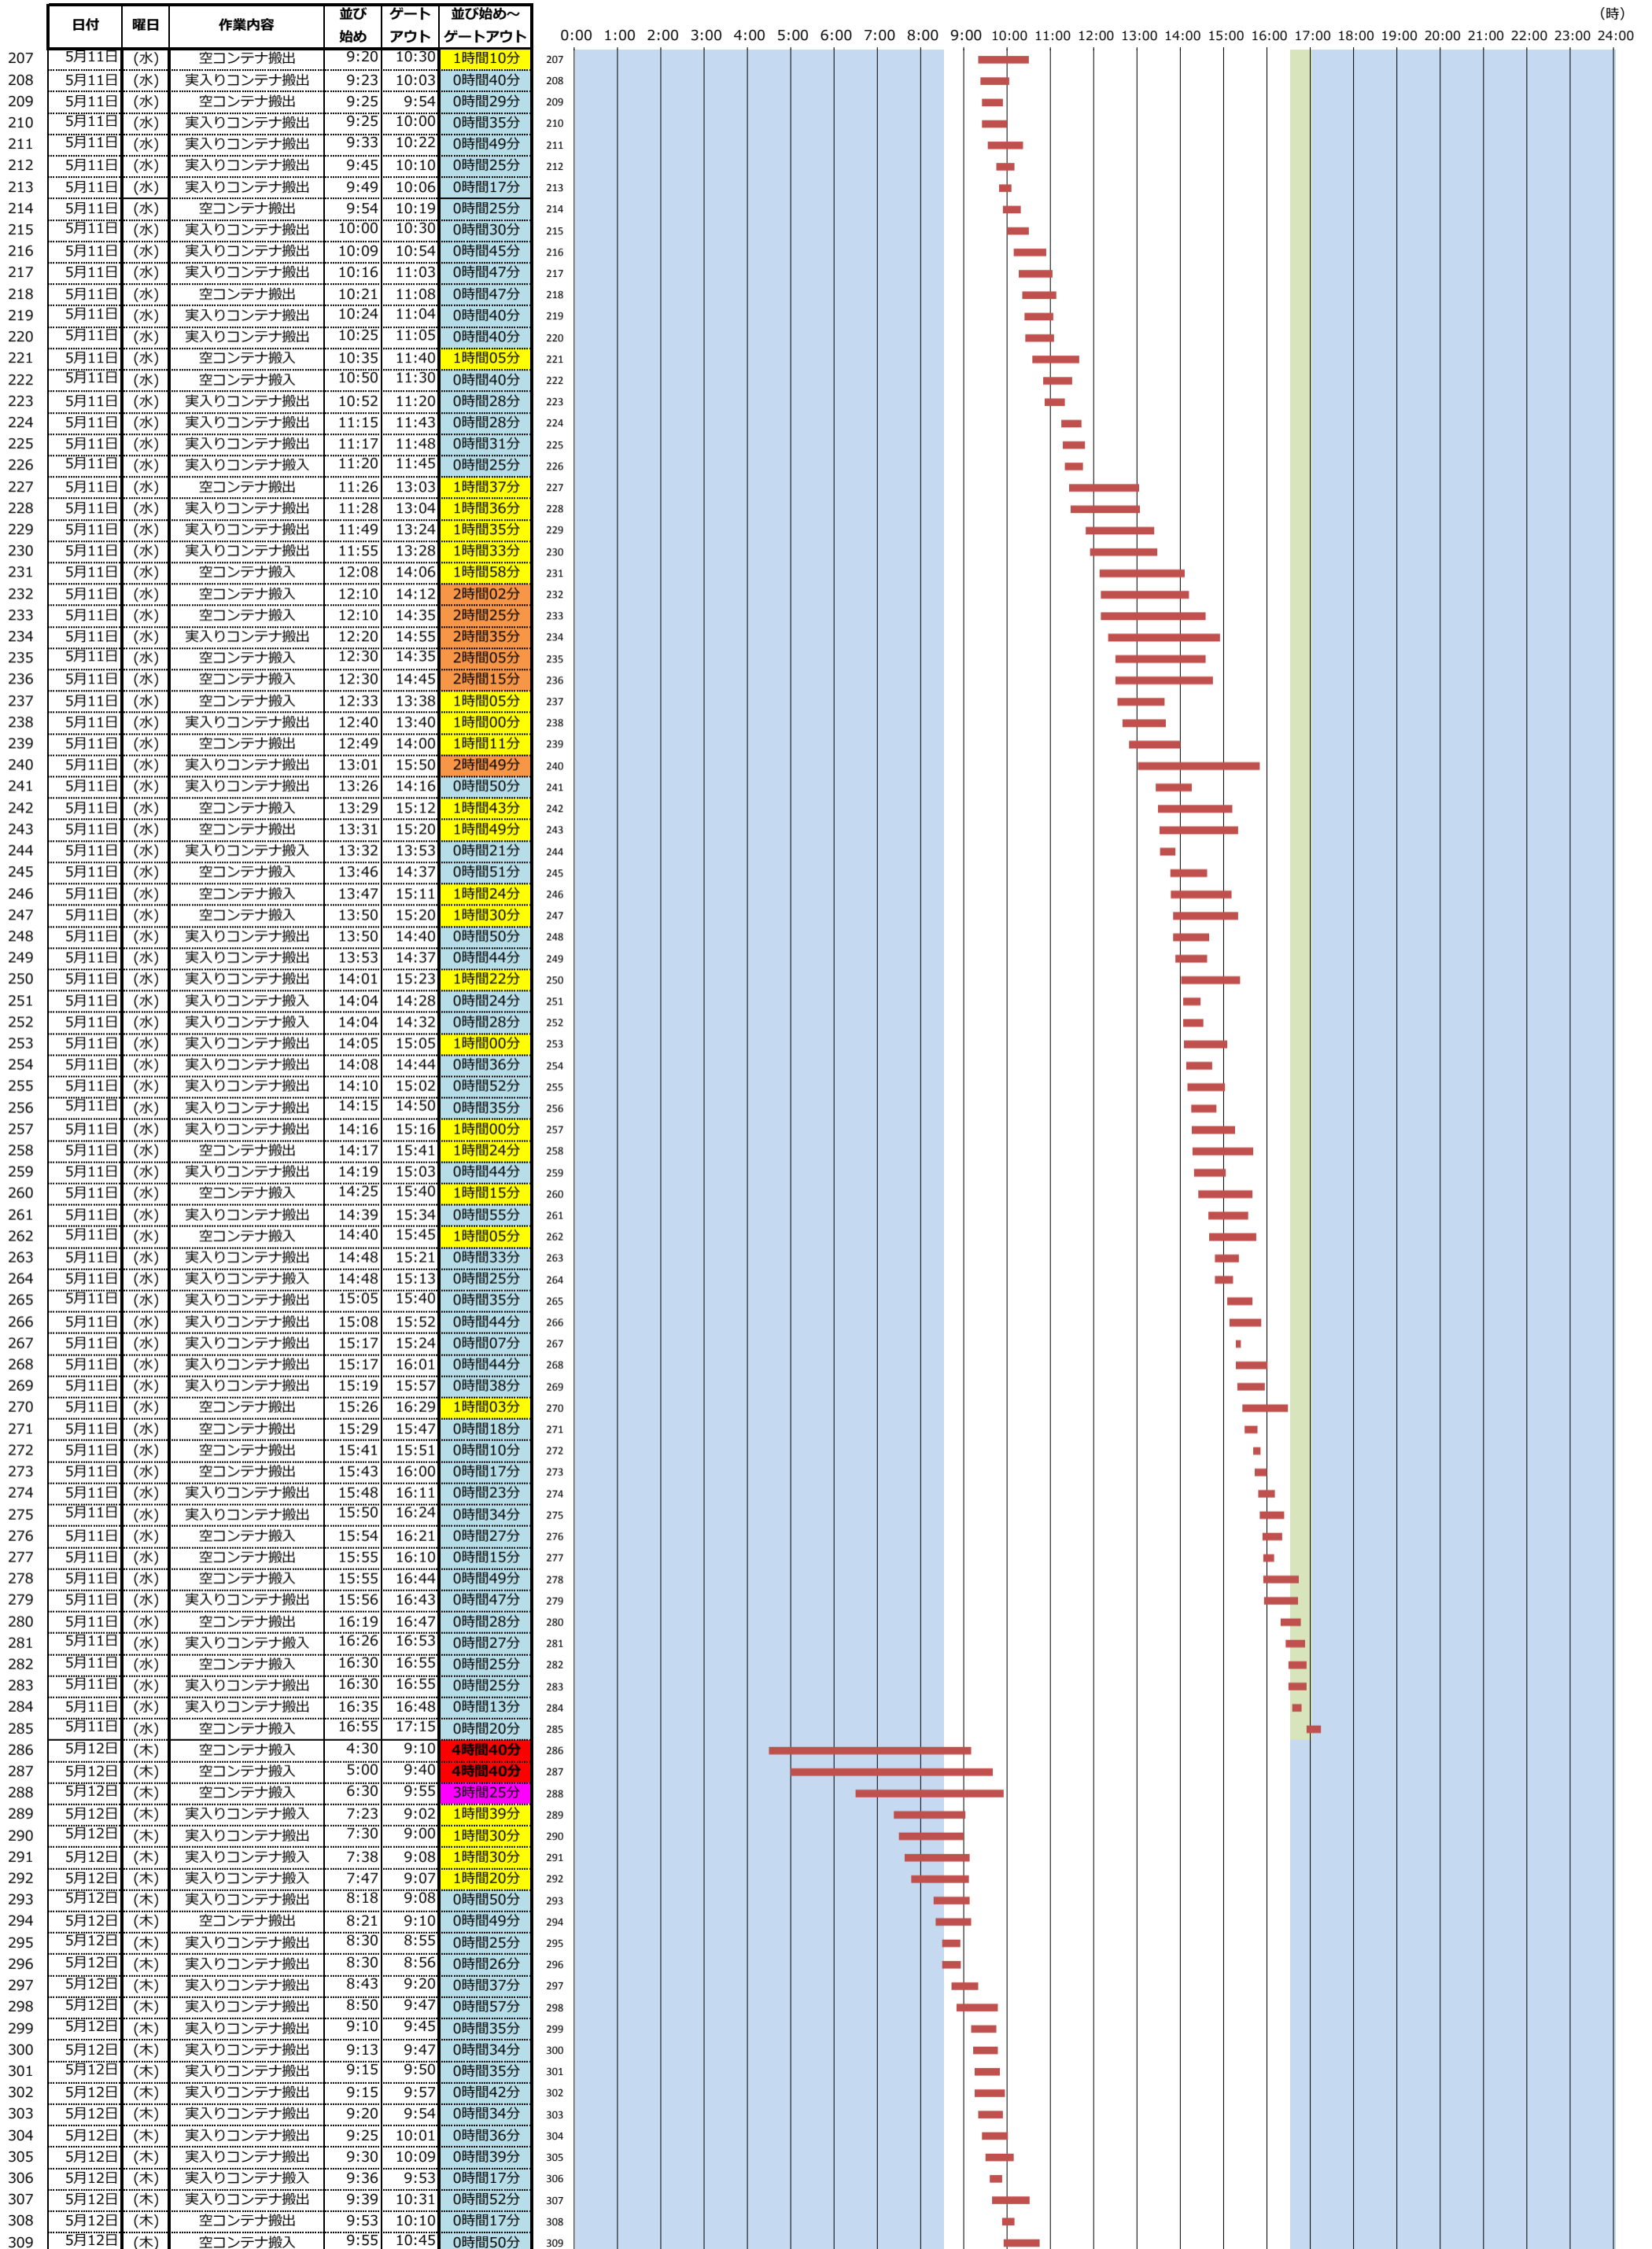

＜東京港各コンテナターミナルにおける海上コンテナ車両待機時間調査(第8回)＞ (平成28年5月9日(月)～平成28年5月28日(土))

大井2号コンテナターミナル
(ダイトコーポレーション)

(時)

＜東京港各コンテナターミナルにおける海上コンテナ車両待機時間調査(第8回)＞ (平成28年5月9日(月)～平成28年5月28日(土))

大井2号コンテナターミナル
(ダイトコーポレーション)

＜東京港各コンテナターミナルにおける海上コンテナ車両待機時間調査(第8回)＞ (平成28年5月9日(月)～平成28年5月28日(土))

大井2号コンテナターミナル
(ダイトコーポレーション)

(時)

＜東京港各コンテナターミナルにおける海上コンテナ車両待機時間調査(第8回)＞ (平成28年5月9日(月)～平成28年5月28日(土))

大井2号コンテナターミナル
(ダイトコーポレーション)

(時)

＜東京港各コンテナターミナルにおける海上コンテナ車両待機時間調査(第8回)＞ (平成28年5月9日(月)～平成28年5月28日(土))

大井2号コンテナターミナル
(ダイトコーポレーション)

(時)

＜東京港各コンテナターミナルにおける海上コンテナ車両待機時間調査(第8回)＞ (平成28年5月9日(月)～平成28年5月28日(土))

大井2号コンテナターミナル
(ダイトコーポレーション)

(時)

＜東京港各コンテナターミナルにおける海上コンテナ車両待機時間調査(第8回)＞ (平成28年5月9日(月)～平成28年5月28日(土))

大井2号コンテナターミナル
(ダイトコーポレーション)

＜東京港各コンテナターミナルにおける海上コンテナ車両待機時間調査(第8回)＞ (平成28年5月9日(月)～平成28年5月28日(土))