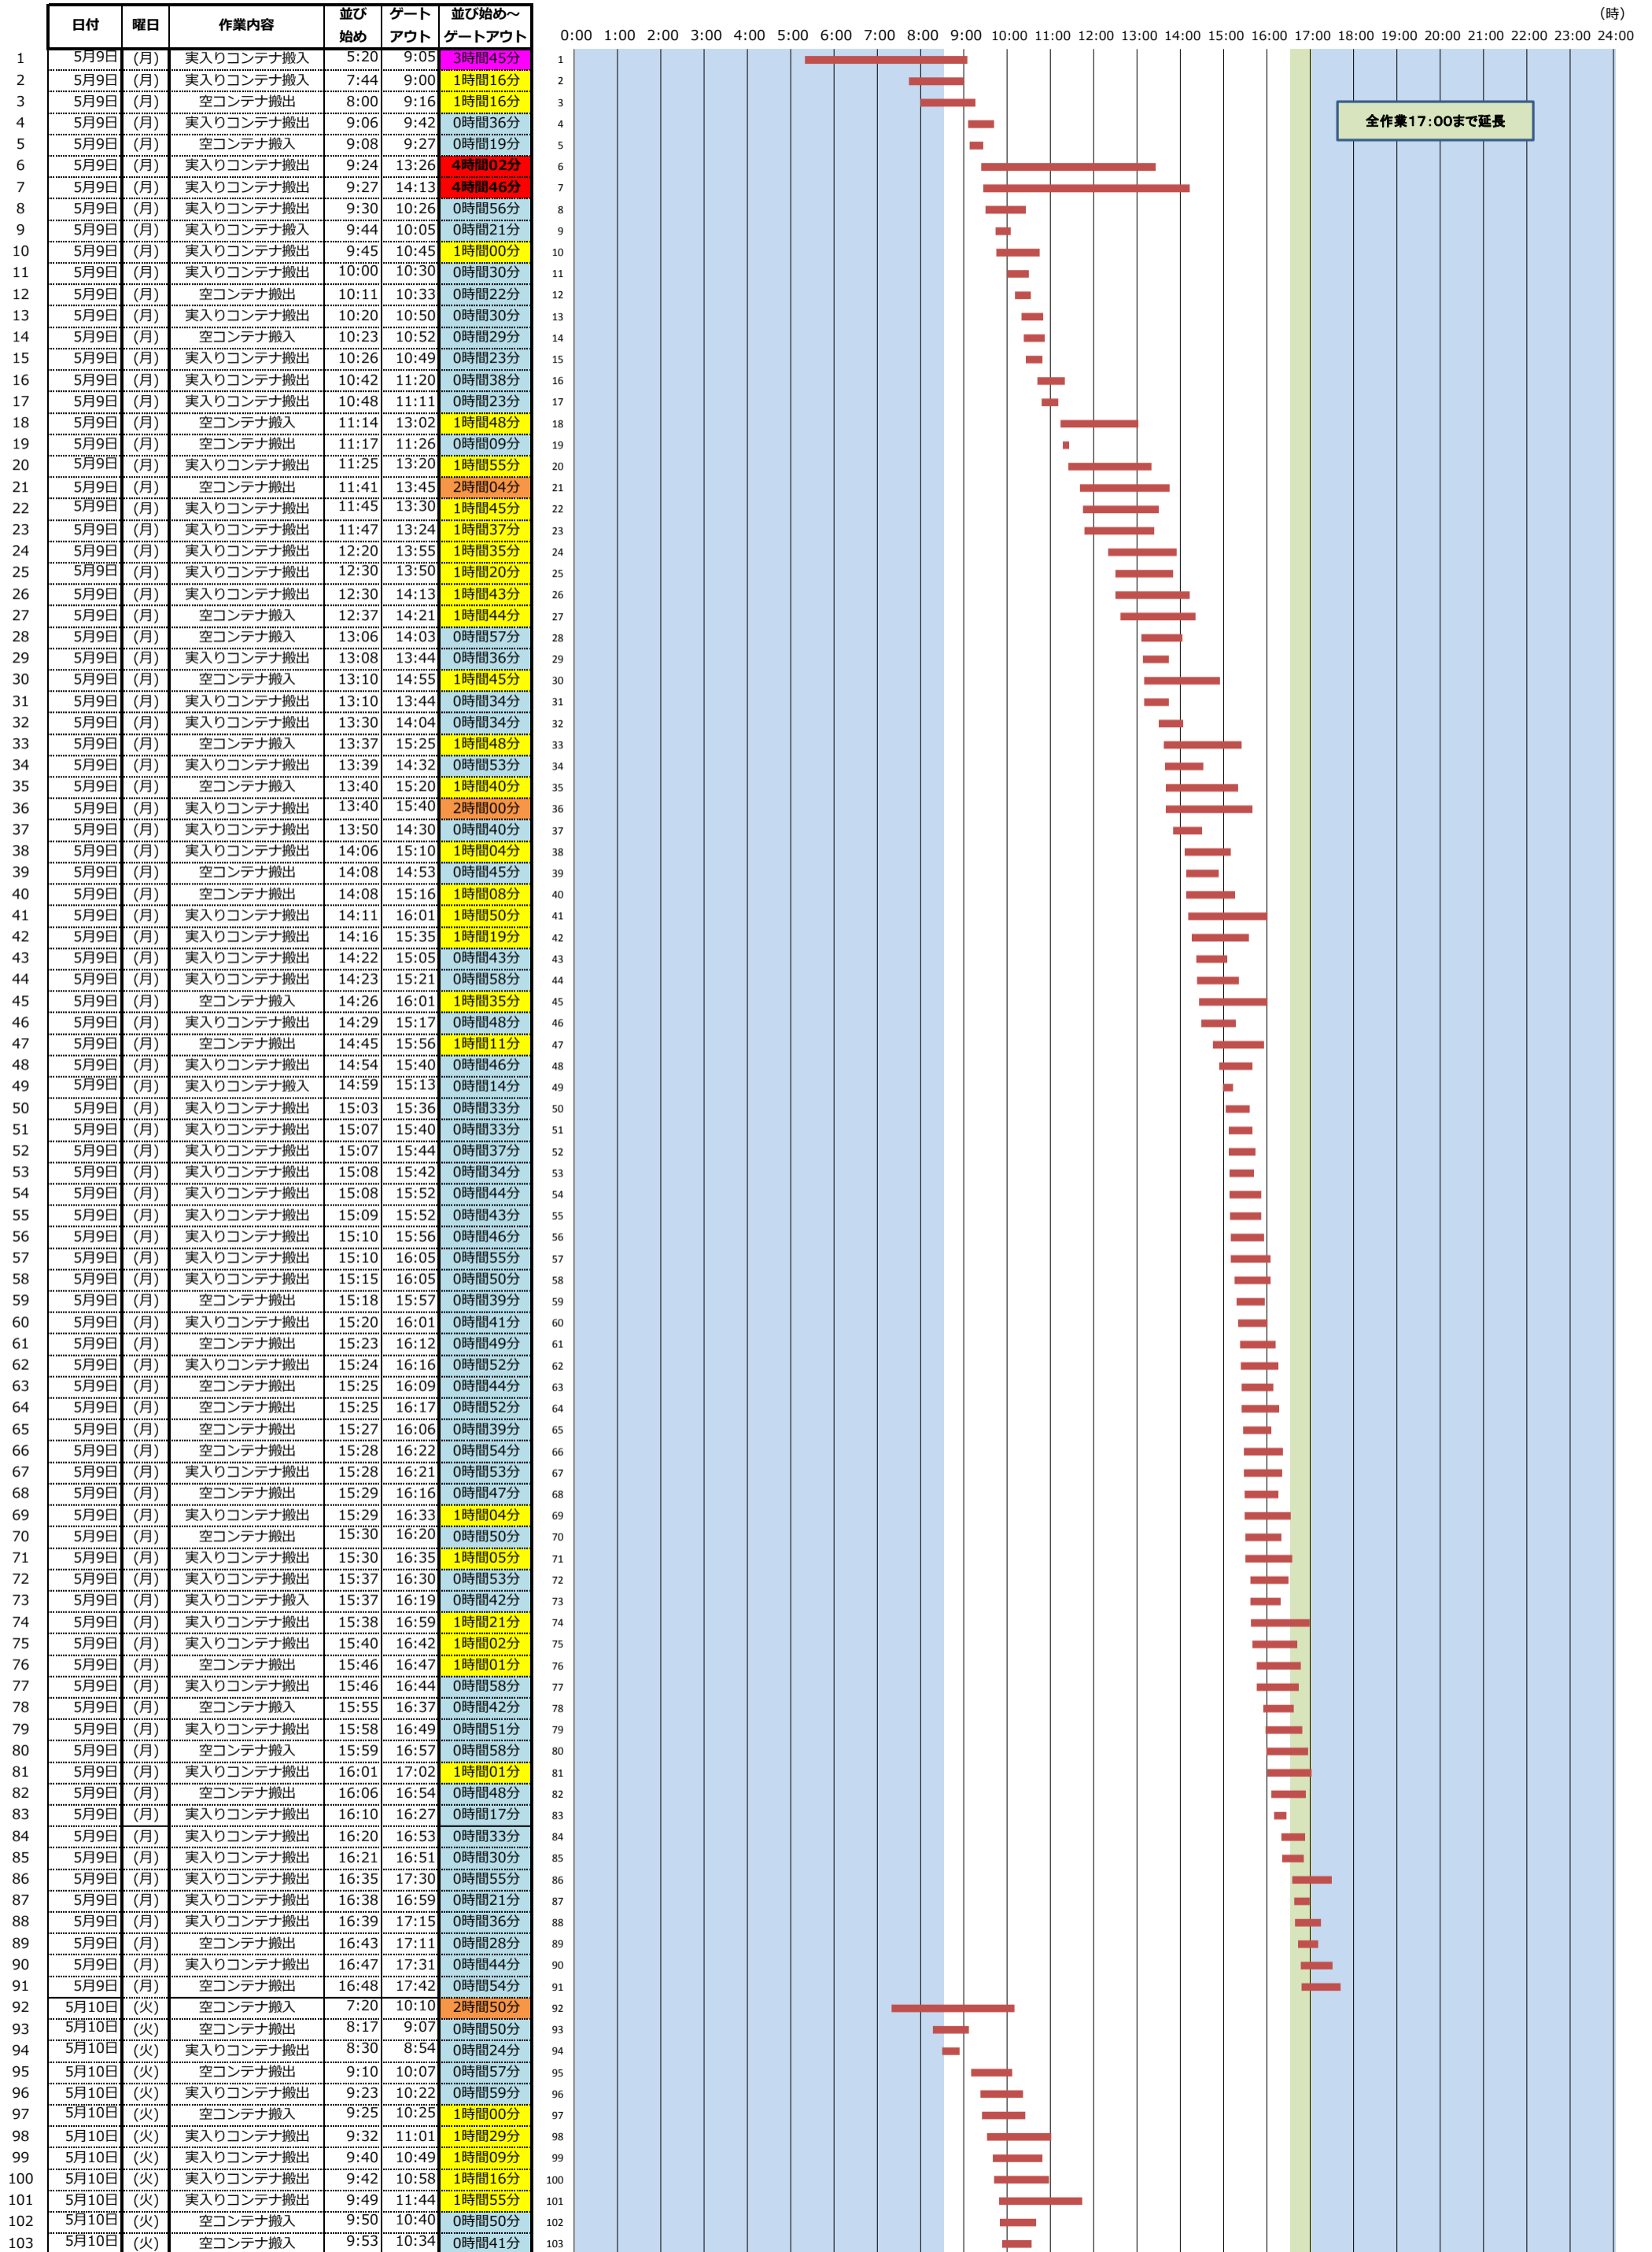

＜東京港各コンテナターミナルにおける海上コンテナ車両待機時間調査(第8回)＞ (平成28年5月9日(月)～平成28年5月28日(土))

大井2号コンテナターミナル
(ダイトコーポレーション)

(時)

＜東京港各コンテナターミナルにおける海上コンテナ車両待機時間調査(第8回)＞ (平成28年5月9日(月)～平成28年5月28日(土))

大井2号コンテナターミナル
(ダイトコーポレーション)

＜東京港各コンテナターミナルにおける海上コンテナ車両待機時間調査(第8回)＞ (平成28年5月9日(月)～平成28年5月28日(土))

大井2号コンテナターミナル
(ダイトコーポレーション)

(時)

＜東京港各コンテナターミナルにおける海上コンテナ車両待機時間調査(第8回)＞ (平成28年5月9日(月)～平成28年5月28日(土))

大井2号コンテナターミナル
(ダイトコーポレーション)

(時)

＜東京港各コンテナターミナルにおける海上コンテナ車両待機時間調査(第8回)＞ (平成28年5月9日(月)～平成28年5月28日(土))

大井2号コンテナターミナル
(ダイトコーポレーション)

(時)

＜東京港各コンテナターミナルにおける海上コンテナ車両待機時間調査(第8回)＞ (平成28年5月9日(月)～平成28年5月28日(土))

大井2号コンテナターミナル
(ダイトコーポレーション)

(時)

＜東京港各コンテナターミナルにおける海上コンテナ車両待機時間調査(第8回)＞ (平成28年5月9日(月)～平成28年5月28日(土))

大井2号コンテナターミナル
(ダイトコーポレーション)

＜東京港各コンテナターミナルにおける海上コンテナ車両待機時間調査(第8回)＞ (平成28年5月9日(月)～平成28年5月28日(土))