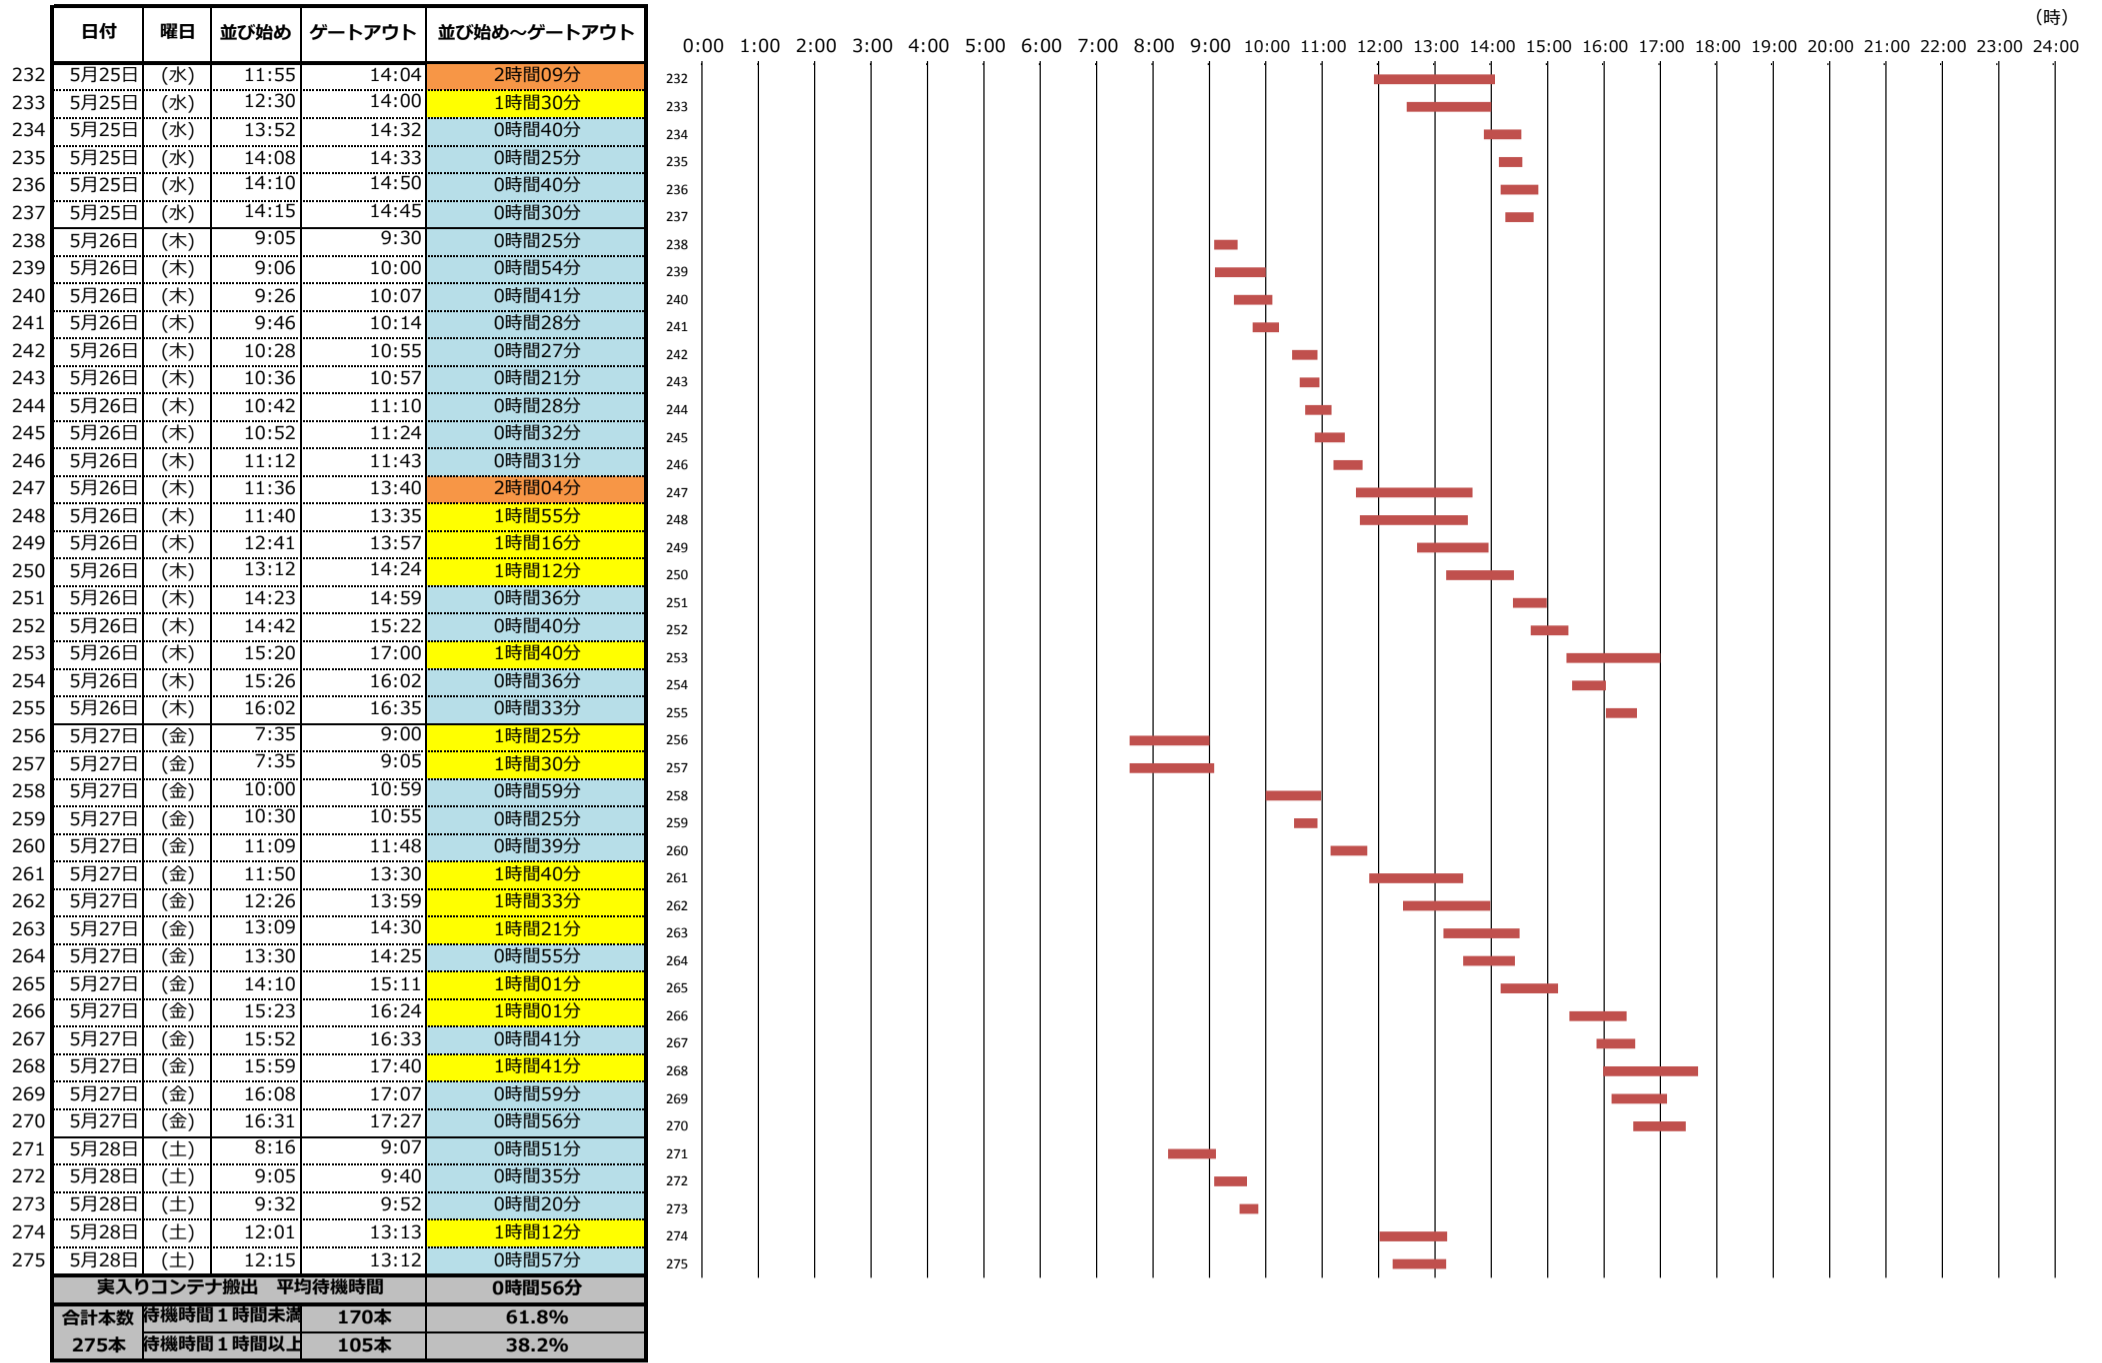

＜東京港各コンテナターミナルにおける海上コンテナ車両待機時間調査(第8回)＞ (平成28年5月9日(月)～平成28年5月28日(土))

青海A-4コンテナターミナル
(鈴江コーポレーション)