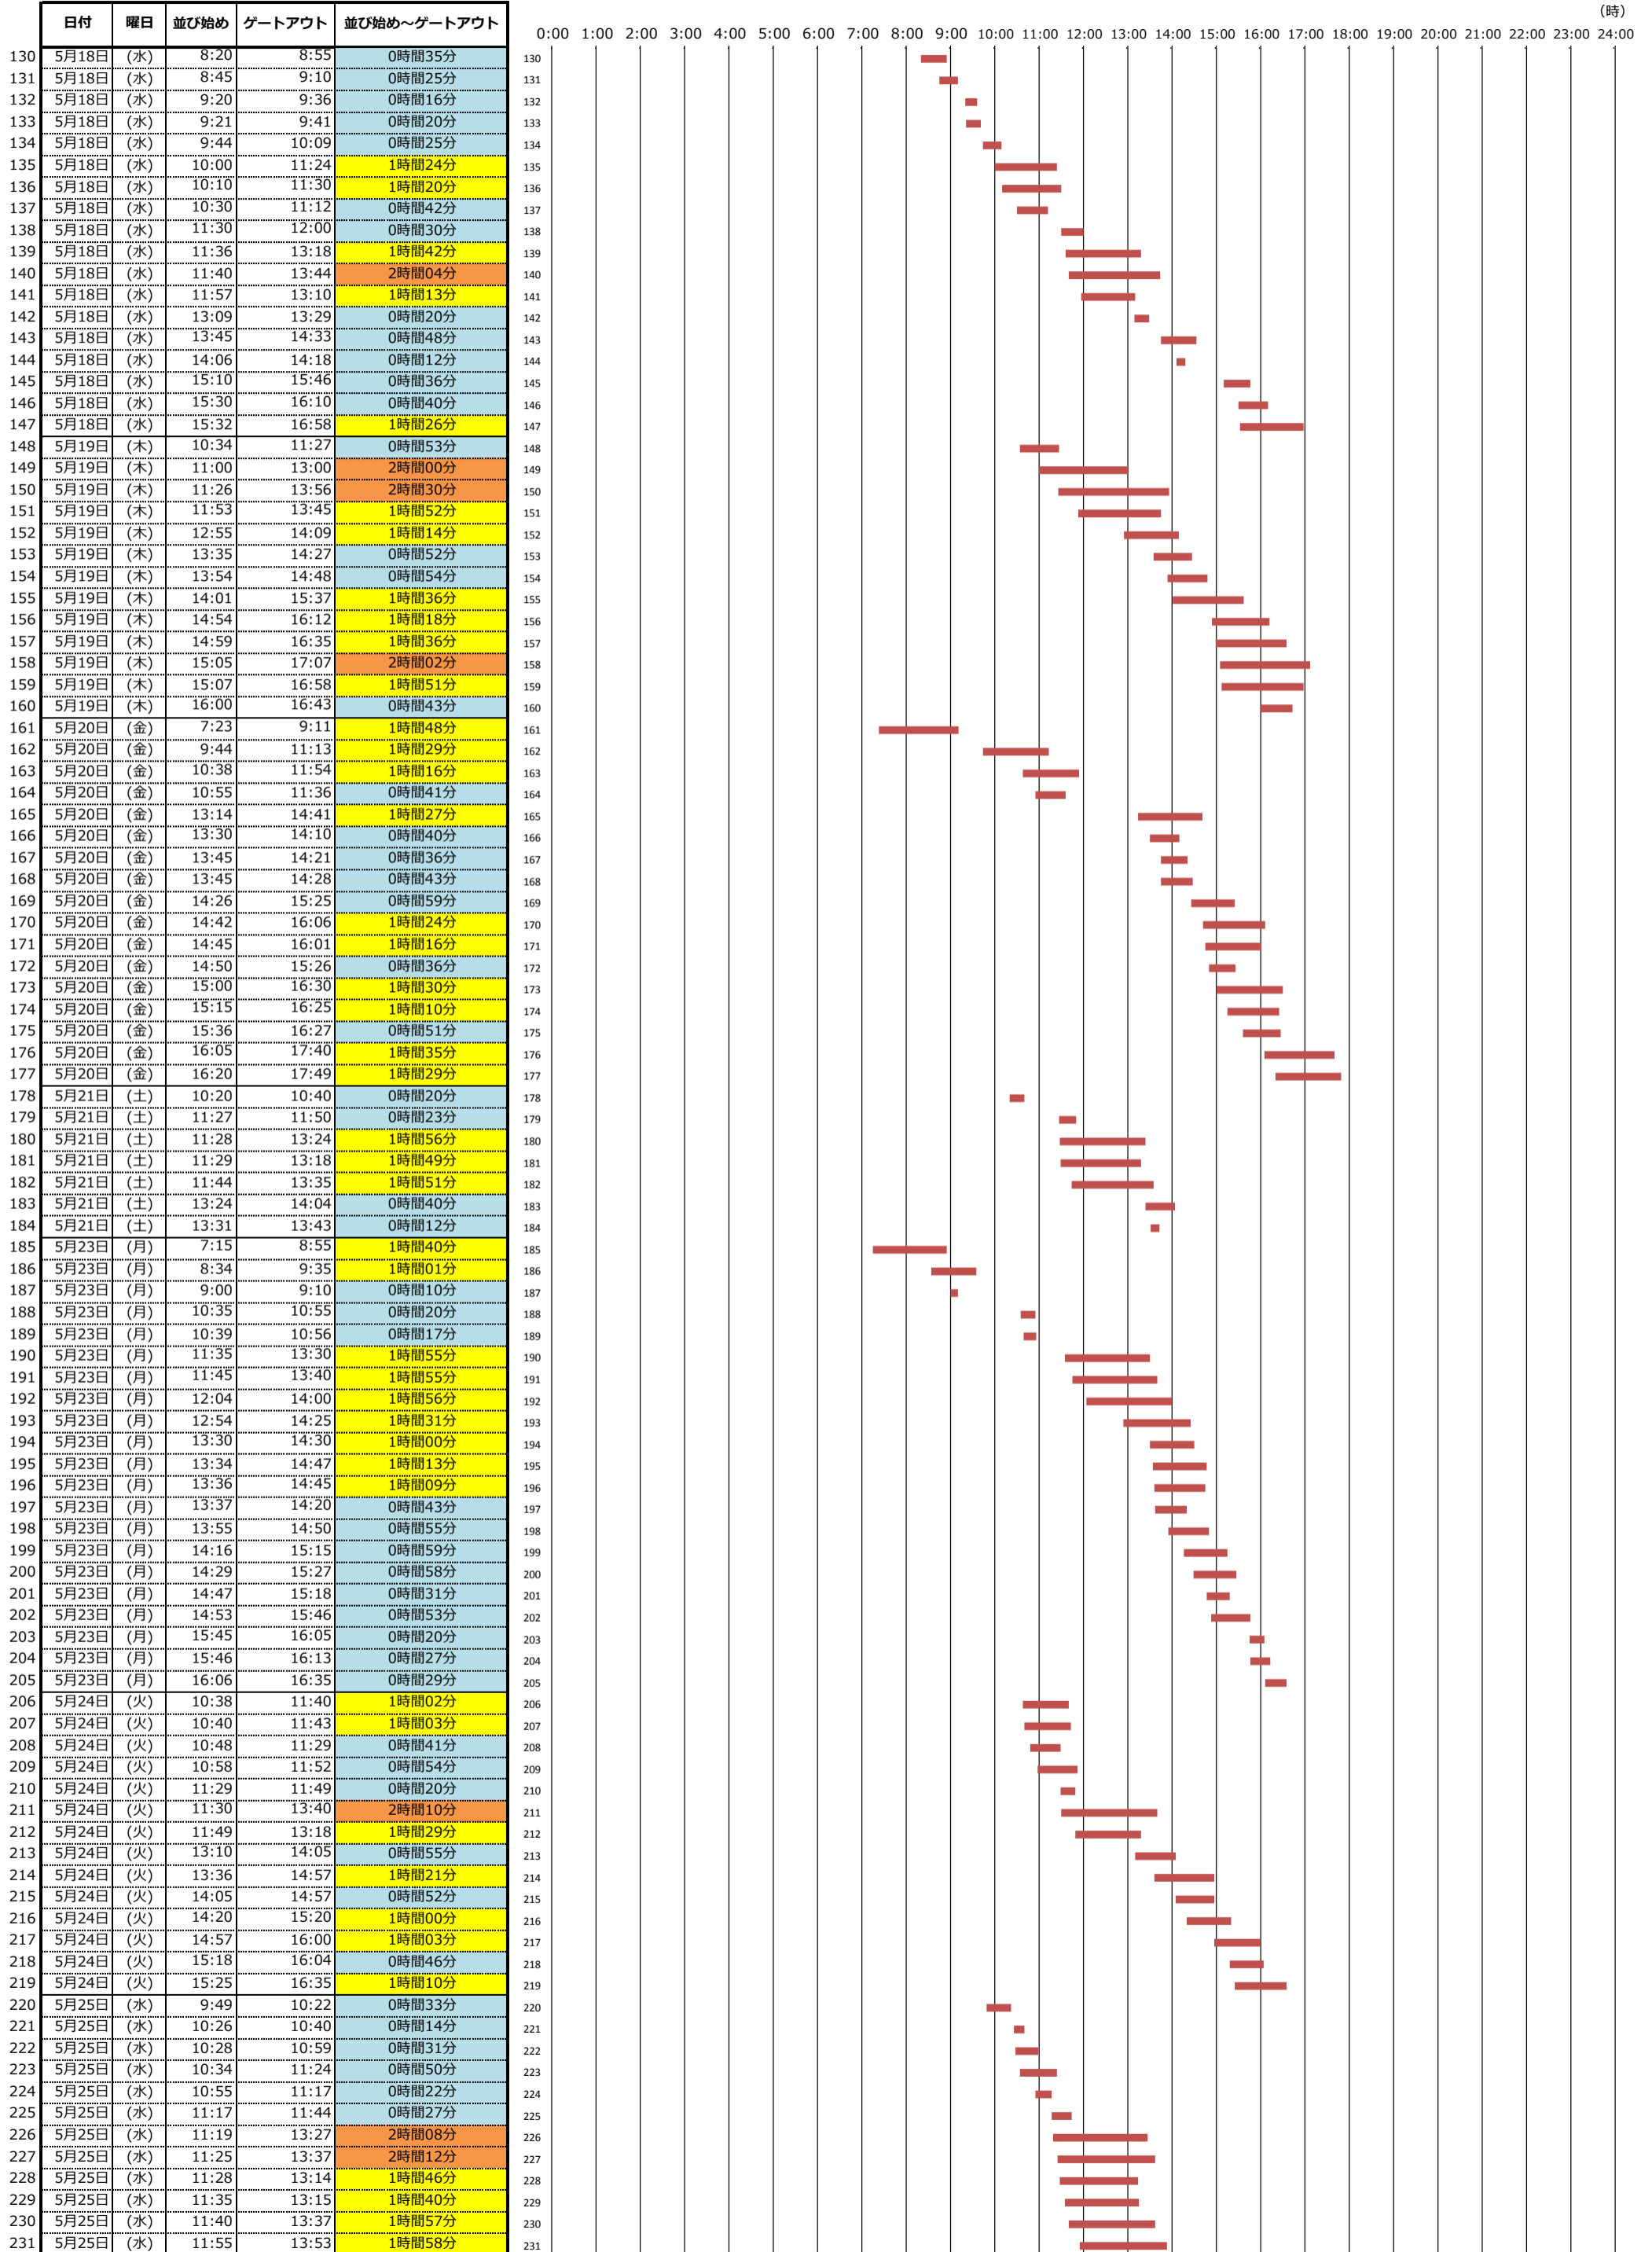

＜東京港各コンテナターミナルにおける海上コンテナ車両待機時間調査(第8回)＞ (平成28年5月9日(月)～平成28年5月28日(土))

青海A-4コンテナターミナル
(鈴江コーポレーション)

(時)