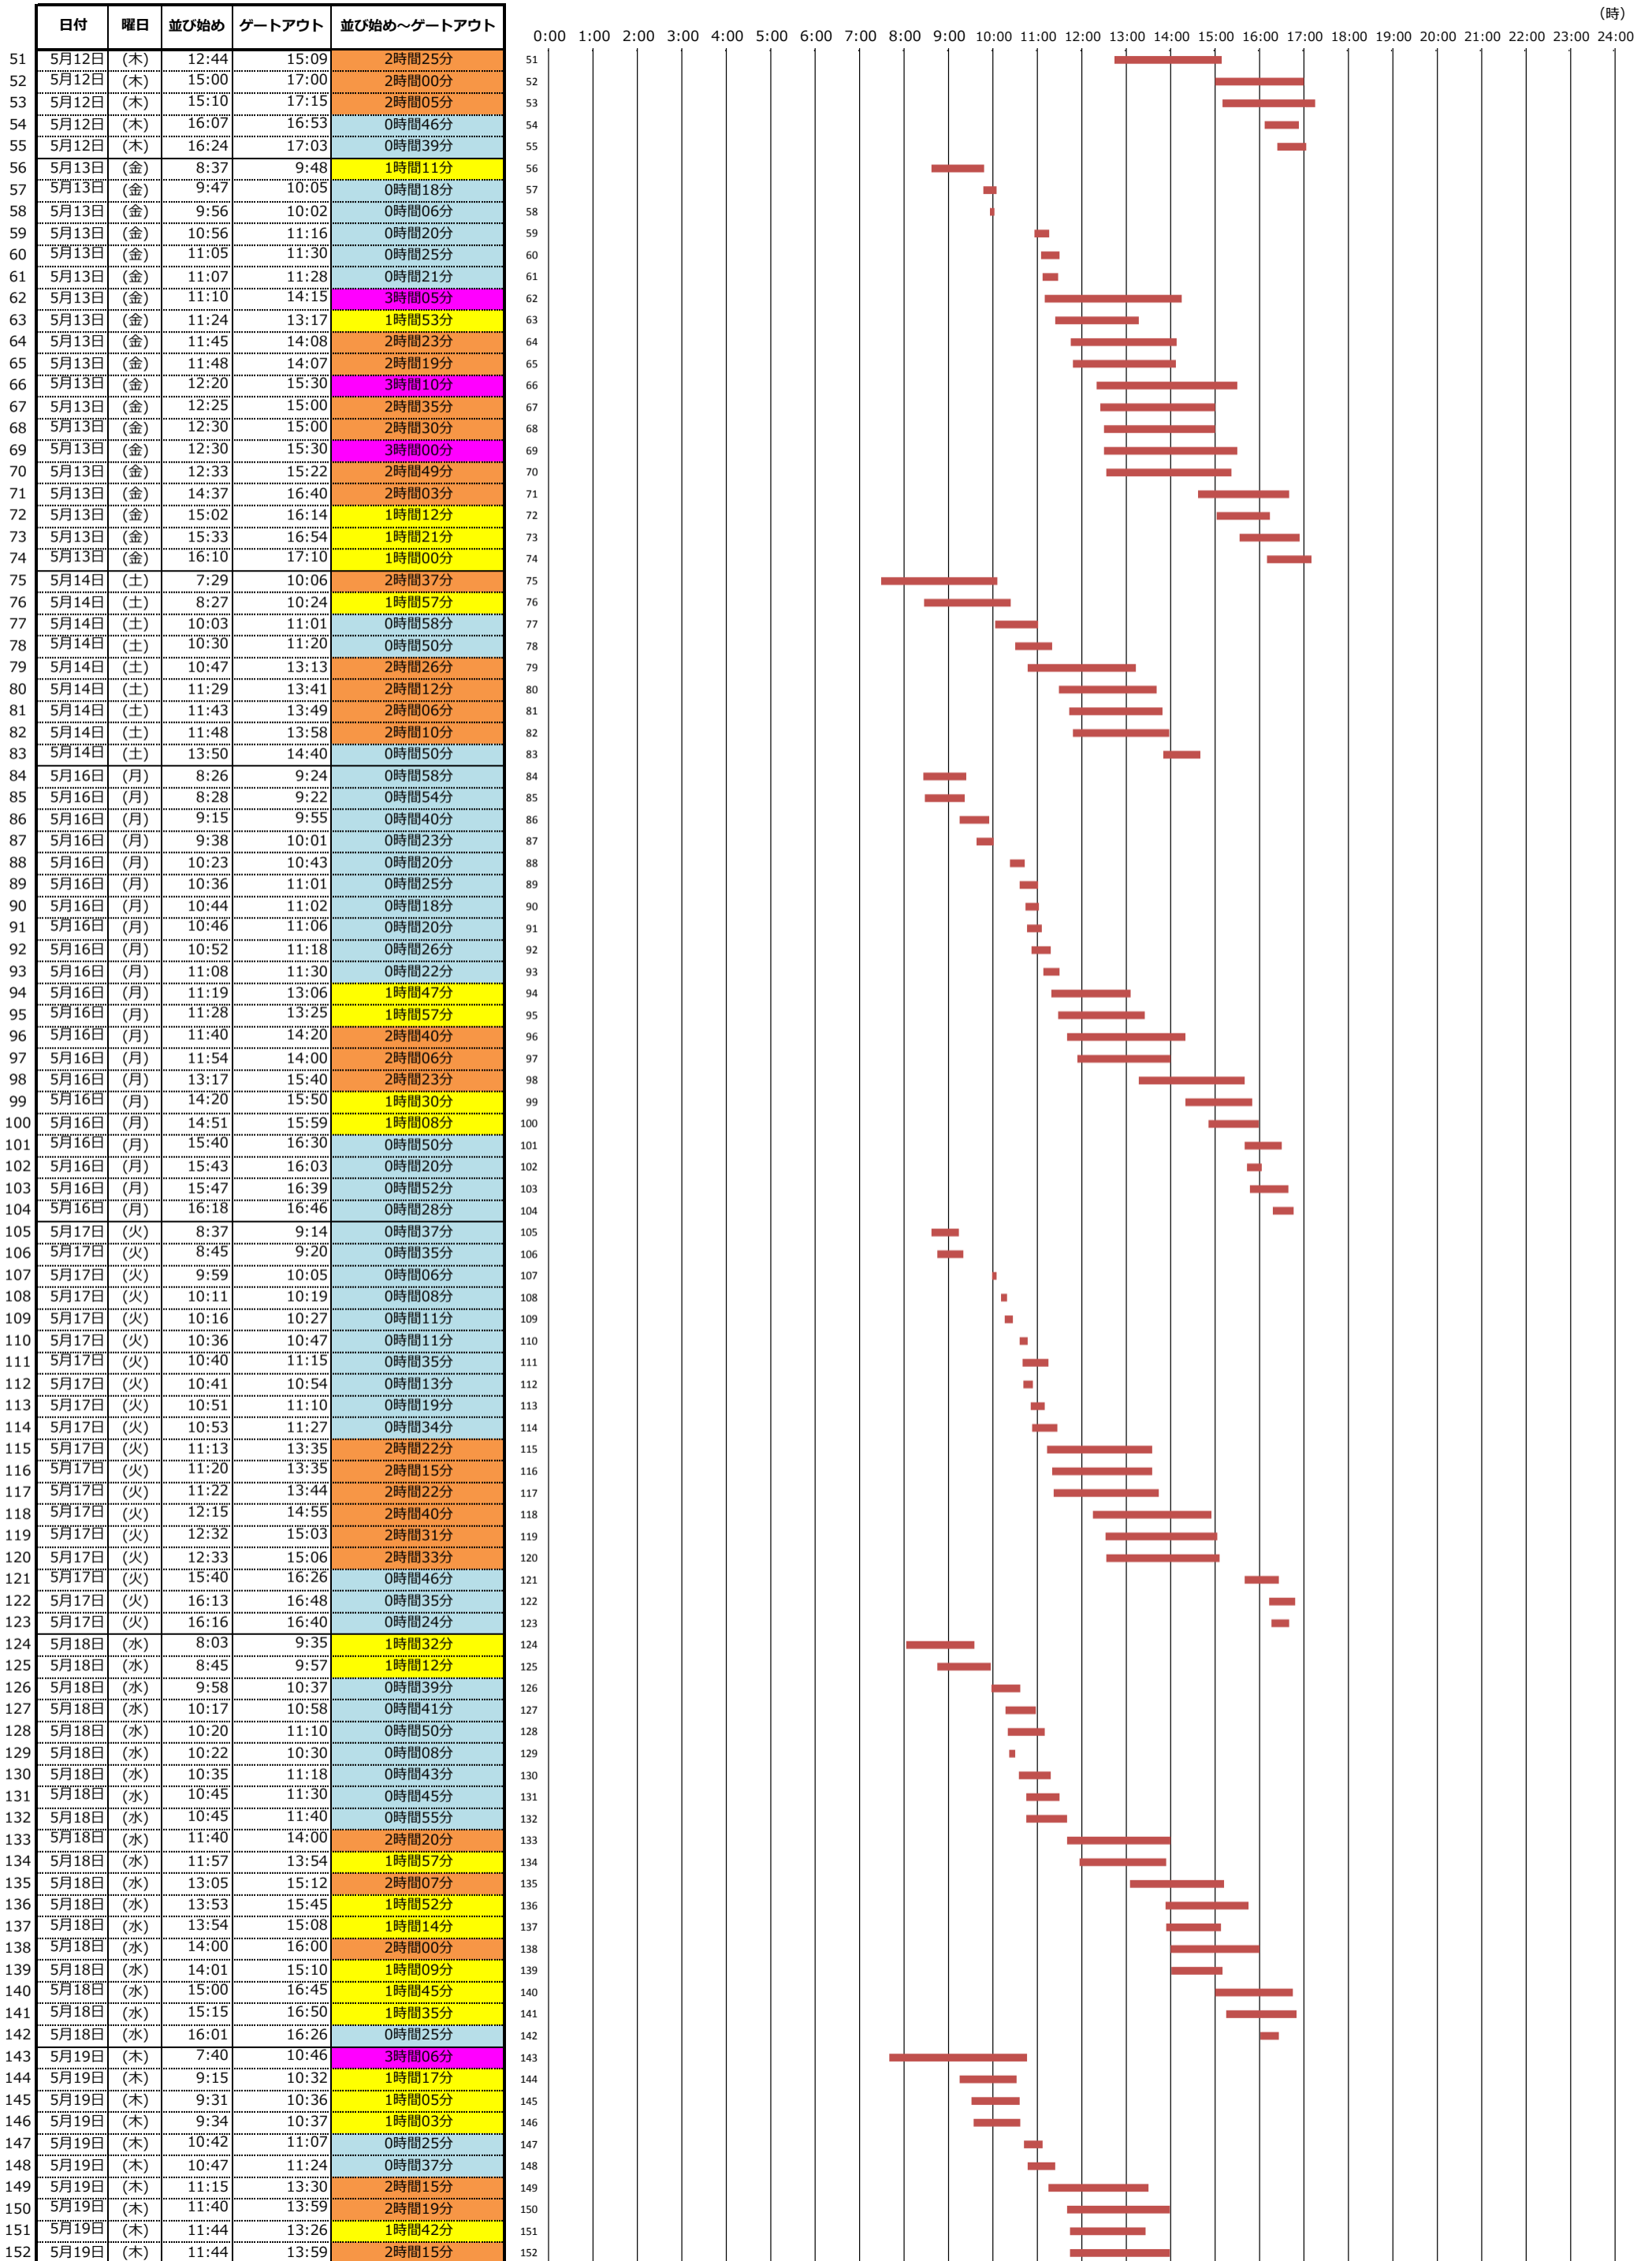

＜東京港各コンテナターミナルにおける海上コンテナ車両待機時間調査(第8回)＞ (平成28年5月9日(月)～平成28年5月28日(土))

青海A-4コンテナターミナル
(鈴江コーポレーション)

(時)