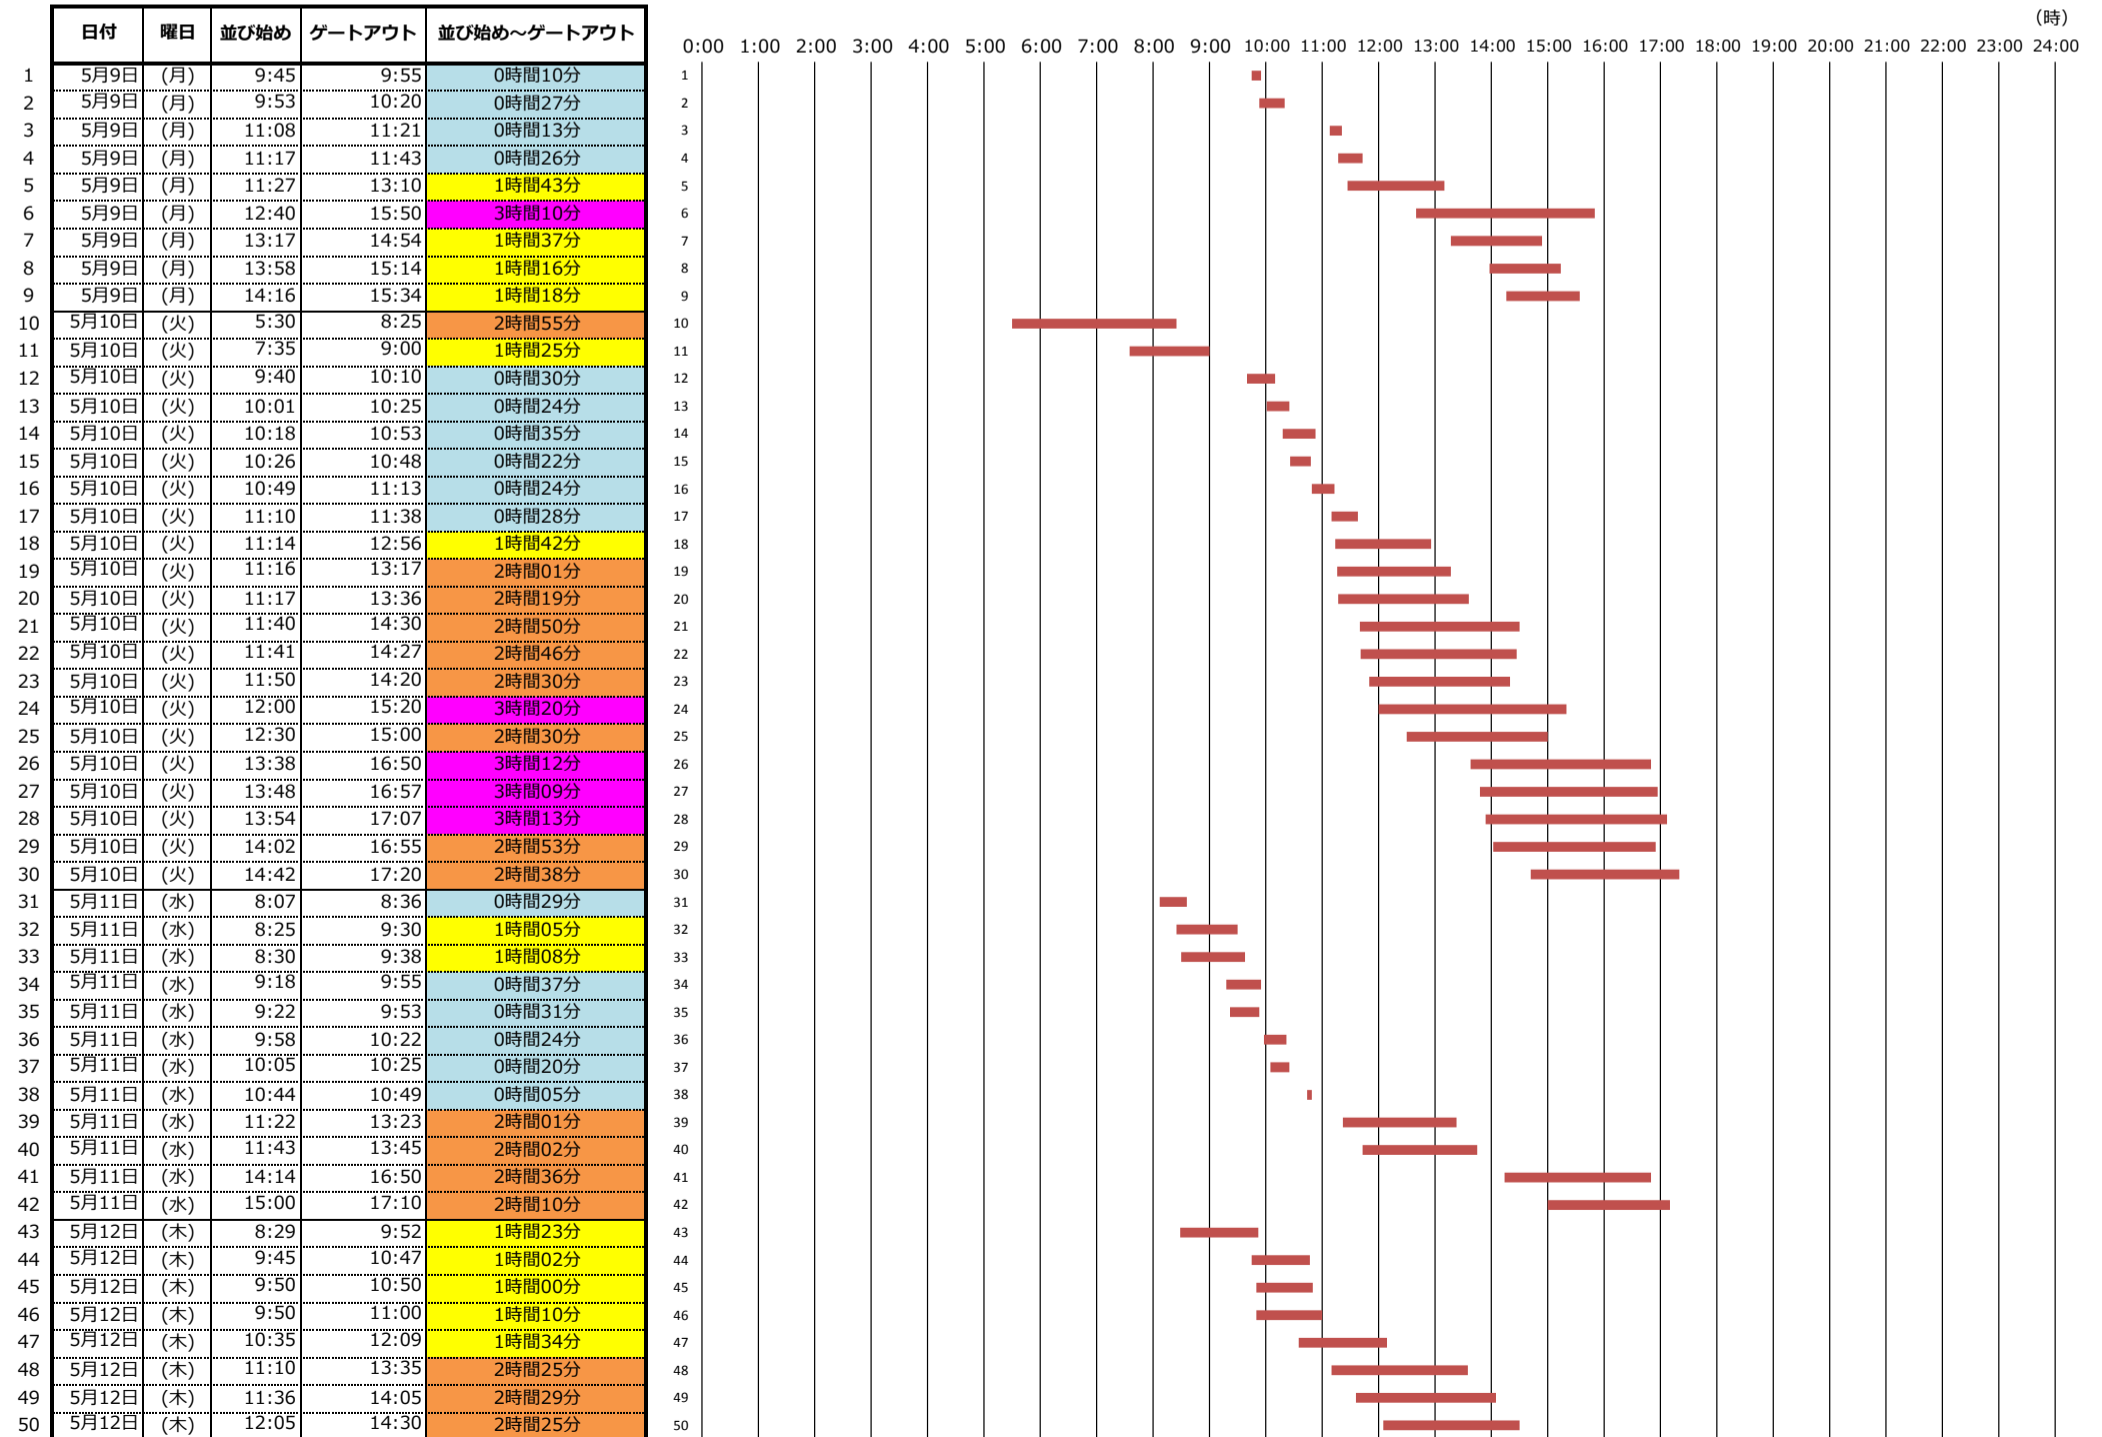

＜東京港各コンテナターミナルにおける海上コンテナ車両待機時間調査(第8回)＞ (平成28年5月9日(月)～平成28年5月28日(土))

青海A-4コンテナターミナル
(鈴江コーポレーション)

＜空コンテナ搬入＞