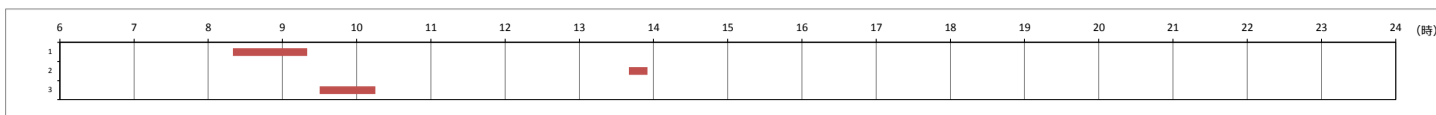

<実入りコンテナ搬入>

| 日付               | 曜日  | 並び始め      | ゲートアウト | 並び始め～ゲートアウト |
|------------------|-----|-----------|--------|-------------|
| 12月8日            | (月) | 10:03     | 10:12  | 0時間09分      |
| 12月8日            | (月) | 10:53     | 11:27  | 0時間34分      |
| 12月8日            | (月) | 12:36     | 13:14  | 0時間38分      |
| 12月8日            | (月) | 14:50     | 16:40  | 1時間50分      |
| 12月8日            | (月) | 15:50     | 17:40  | 1時間50分      |
| 12月8日            | (月) | 16:46     | 17:45  | 0時間59分      |
| 12月9日            | (火) | 8:35      | 9:08   | 0時間33分      |
| 12月9日            | (火) | 10:44     | 11:01  | 0時間17分      |
| 12月9日            | (火) | 11:54     | 12:01  | 0時間07分      |
| 12月9日            | (火) | 15:11     | 15:53  | 0時間42分      |
| 12月10日           | (水) | 7:30      | 8:46   | 1時間16分      |
| 12月10日           | (水) | 8:06      | 8:37   | 0時間31分      |
| 12月10日           | (水) | 8:40      | 9:16   | 0時間36分      |
| 12月10日           | (水) | 10:15     | 10:50  | 0時間35分      |
| 12月10日           | (水) | 10:18     | 10:53  | 0時間35分      |
| 12月10日           | (水) | 13:35     | 15:55  | 2時間20分      |
| 12月10日           | (水) | 13:58     | 15:55  | 1時間57分      |
| 12月10日           | (水) | 14:23     | 15:41  | 1時間18分      |
| 12月10日           | (水) | 16:22     | 18:57  | 2時間35分      |
| 12月10日           | (水) | 16:25     | 20:10  | 3時間45分      |
| 12月10日           | (水) | 16:42     | 19:33  | 2時間51分      |
| 12月10日           | (水) | 17:18     | 18:53  | 1時間35分      |
| 12月11日           | (木) | 7:30      | 8:55   | 1時間25分      |
| 12月11日           | (木) | 8:32      | 9:10   | 0時間38分      |
| 12月11日           | (木) | 9:41      | 10:34  | 0時間53分      |
| 12月11日           | (木) | 10:16     | 11:19  | 1時間03分      |
| 12月11日           | (木) | 11:05     | 12:31  | 1時間26分      |
| 12月11日           | (木) | 11:13     | 12:32  | 1時間19分      |
| 12月11日           | (木) | 11:57     | 13:42  | 1時間45分      |
| 12月11日           | (木) | 16:00     | 17:40  | 1時間40分      |
| 12月12日           | (金) | 7:30      | 8:48   | 1時間18分      |
| 12月12日           | (金) | 7:58      | 9:03   | 1時間05分      |
| 12月12日           | (金) | 11:43     | 12:10  | 0時間27分      |
| 12月12日           | (金) | 11:50     | 12:14  | 0時間24分      |
| 12月12日           | (金) | 12:26     | 13:04  | 0時間38分      |
| 12月12日           | (金) | 12:40     | 13:19  | 0時間39分      |
| 12月15日           | (月) | 10:49     | 11:18  | 0時間29分      |
| 12月15日           | (月) | 11:43     | 11:58  | 0時間15分      |
| 12月15日           | (月) | 13:36     | 13:42  | 0時間06分      |
| 12月15日           | (月) | 14:35     | 15:35  | 1時間00分      |
| 12月16日           | (火) | 7:30      | 8:44   | 1時間14分      |
| 12月16日           | (火) | 8:30      | 9:03   | 0時間33分      |
| 12月16日           | (火) | 8:42      | 9:06   | 0時間24分      |
| 12月16日           | (火) | 8:51      | 9:10   | 0時間19分      |
| 12月16日           | (火) | 9:25      | 9:45   | 0時間20分      |
| 12月16日           | (火) | 10:03     | 10:07  | 0時間04分      |
| 12月16日           | (火) | 10:12     | 10:34  | 0時間22分      |
| 12月16日           | (火) | 10:29     | 10:43  | 0時間14分      |
| 12月16日           | (火) | 12:36     | 12:49  | 0時間13分      |
| 12月16日           | (火) | 12:48     | 13:03  | 0時間15分      |
| 12月16日           | (火) | 13:15     | 13:26  | 0時間11分      |
| 12月16日           | (火) | 14:58     | 15:43  | 0時間45分      |
| 12月17日           | (水) | 8:27      | 10:08  | 1時間41分      |
| 12月17日           | (水) | 8:34      | 8:42   | 0時間08分      |
| 12月17日           | (水) | 10:35     | 10:53  | 0時間18分      |
| 12月17日           | (水) | 11:02     | 11:17  | 0時間15分      |
| 12月17日           | (水) | 12:50     | 13:15  | 0時間25分      |
| 12月17日           | (水) | 13:28     | 14:01  | 0時間33分      |
| 12月17日           | (水) | 14:00     | 14:50  | 0時間50分      |
| 12月17日           | (水) | 16:20     | 16:42  | 0時間22分      |
| 12月18日           | (木) | 7:30      | 8:54   | 1時間24分      |
| 12月18日           | (木) | 8:17      | 8:38   | 0時間21分      |
| 12月18日           | (木) | 9:36      | 10:12  | 0時間36分      |
| 12月18日           | (木) | 10:10     | 10:39  | 0時間29分      |
| 12月18日           | (木) | 12:20     | 13:05  | 0時間45分      |
| 12月18日           | (木) | 13:18     | 13:53  | 0時間35分      |
| 12月18日           | (木) | 13:36     | 14:21  | 0時間45分      |
| 12月18日           | (木) | 14:00     | 14:40  | 0時間40分      |
| 12月18日           | (木) | 14:05     | 14:42  | 0時間37分      |
| 12月18日           | (木) | 14:20     | 15:27  | 1時間07分      |
| 12月18日           | (木) | 14:47     | 15:18  | 0時間31分      |
| 12月18日           | (木) | 14:50     | 15:04  | 0時間14分      |
| 12月18日           | (木) | 15:03     | 15:55  | 0時間52分      |
| 12月19日           | (金) | 12:02     | 12:28  | 0時間26分      |
| 12月19日           | (金) | 14:25     | 15:07  | 0時間42分      |
| 12月19日           | (金) | 14:55     | 15:50  | 0時間55分      |
| 12月19日           | (金) | 15:59     | 17:00  | 1時間01分      |
| 12月19日           | (金) | 16:04     | 17:03  | 0時間59分      |
| 12月19日           | (金) | 16:30     | 16:50  | 0時間20分      |
| 12月19日           | (金) | 16:30     | 17:52  | 1時間22分      |
| 12月22日           | (月) | 12:18     | 12:37  | 0時間19分      |
| 12月22日           | (月) | 13:26     | 13:32  | 0時間06分      |
| 12月24日           | (水) | 8:08      | 9:06   | 0時間58分      |
| 12月24日           | (水) | 8:24      | 9:12   | 0時間48分      |
| 12月24日           | (水) | 16:55     | 17:00  | 0時間05分      |
| 12月25日           | (木) | 7:30      | 9:00   | 1時間30分      |
| 12月25日           | (木) | 9:16      | 9:59   | 0時間43分      |
| 12月25日           | (木) | 9:33      | 10:13  | 0時間40分      |
| 12月25日           | (木) | 9:36      | 10:06  | 0時間30分      |
| 12月25日           | (木) | 10:23     | 10:48  | 0時間25分      |
| 12月25日           | (木) | 10:29     | 11:04  | 0時間35分      |
| 12月25日           | (木) | 11:59     | 12:22  | 0時間23分      |
| 12月25日           | (木) | 12:00     | 12:20  | 0時間20分      |
| 12月25日           | (木) | 13:57     | 14:15  | 0時間18分      |
| 12月25日           | (木) | 14:10     | 14:30  | 0時間20分      |
| 12月25日           | (木) | 15:15     | 15:45  | 0時間30分      |
| 12月26日           | (金) | 10:09     | 10:16  | 0時間07分      |
| 12月26日           | (金) | 10:10     | 10:16  | 0時間06分      |
| 12月26日           | (金) | 11:53     | 11:59  | 0時間06分      |
| 12月26日           | (金) | 12:13     | 12:26  | 0時間13分      |
| 12月26日           | (金) | 12:35     | 12:49  | 0時間14分      |
| 12月26日           | (金) | 15:17     | 15:22  | 0時間05分      |
| 実入りコンテナ搬入 平均待機時間 |     |           |        | 0時間45分      |
| 合計本数             |     | 待機時間1時間未満 | 76本    | 74.5%       |
| 102本             |     | 待機時間1時間以上 | 26本    | 25.5%       |