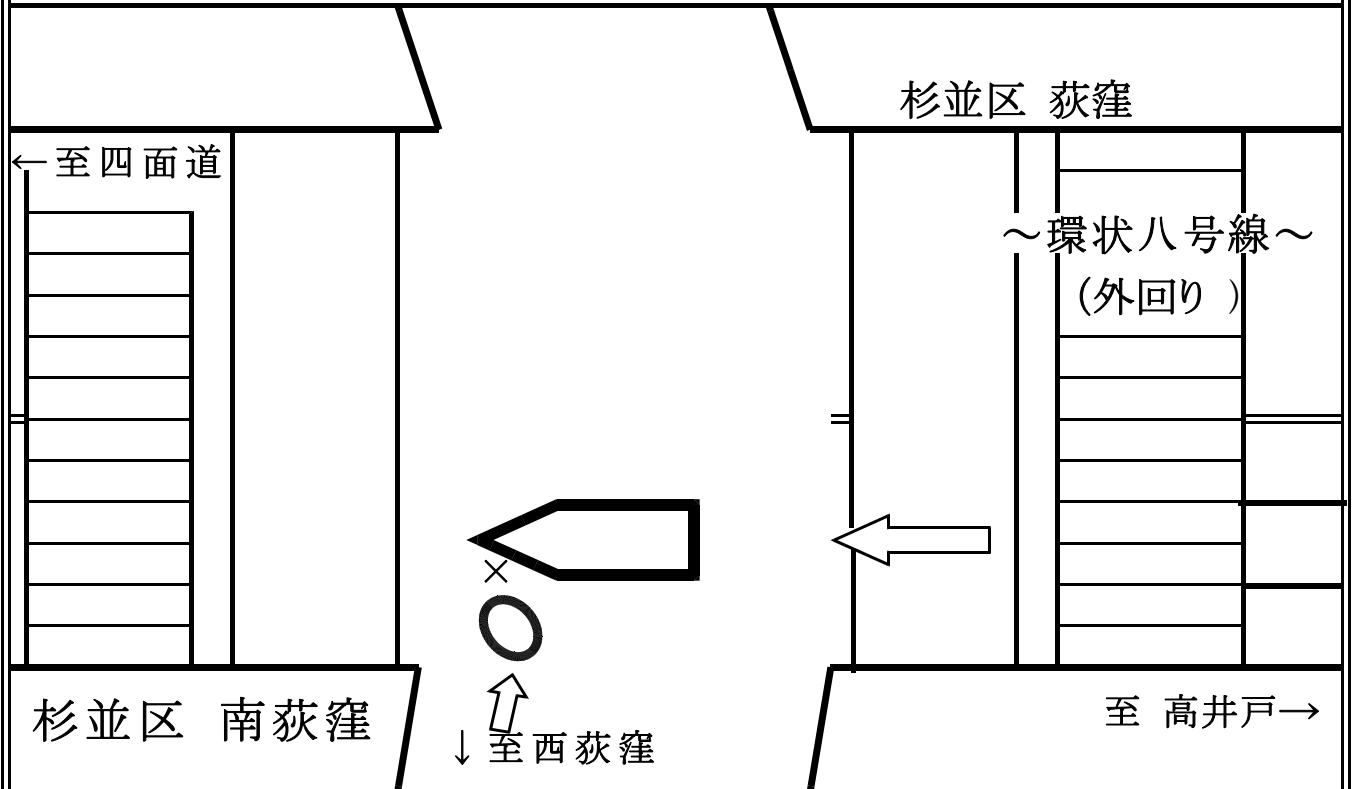

# トラック事故速報

6月23日(木)14時7分頃発生

杉並区内(環状八号線(外回り))

自転車(女性41才死亡)×事中貨(20才代後半)

(順番は過失の軽重を示すものではありません。)

概要

自転車は裏通りを西荻窪方向から環状八号線方向に進行中、赤信号を無視して環状八号線を横断したため、右方から進行してきた事中貨と衝突したものの。

～問合せ先:(社)東京都トラック協会 運行管理部:03-3359-3618～