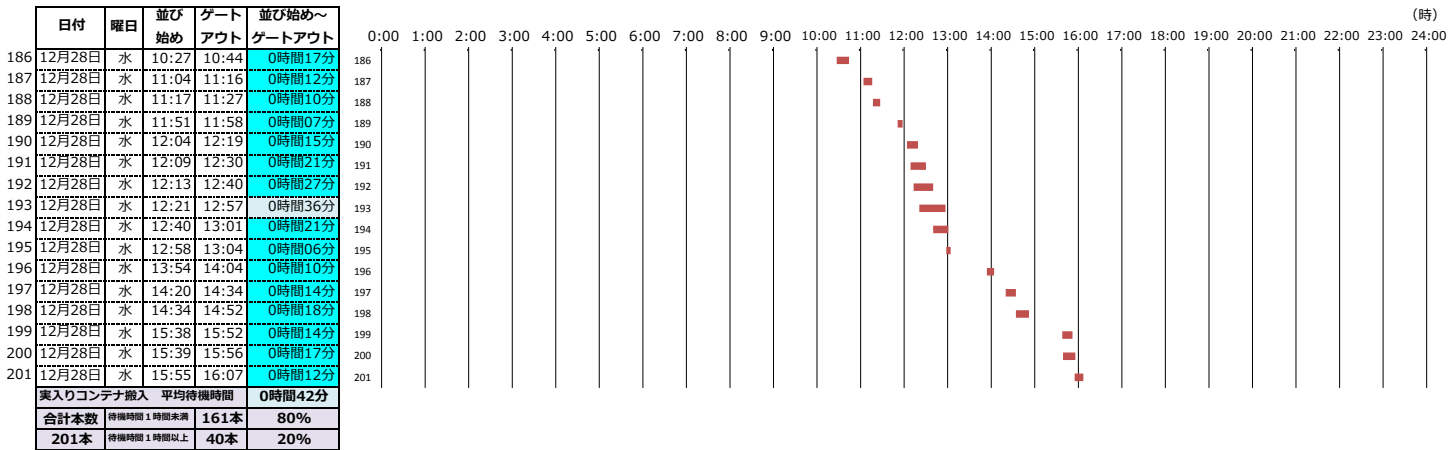

日付	曜日	並び始め	ゲートアウト	並び始め～ゲートアウト
77	12月13日	火 14:45	16:31	1時間46分
78	12月13日	火 15:18	17:21	2時間03分
79	12月13日	火 15:41	17:27	1時間46分
80	12月13日	火 16:02	18:16	2時間14分
81	12月13日	火 16:15	18:31	2時間16分
82	12月14日	水 8:00	10:00	2時間00分
83	12月14日	水 8:02	9:50	1時間48分
84	12月14日	水 8:15	10:21	2時間06分
85	12月14日	水 8:30	10:40	2時間10分
86	12月14日	水 8:35	10:58	2時間23分
87	12月14日	水 9:30	11:25	1時間55分
88	12月14日	水 10:15	12:45	2時間30分
89	12月14日	水 10:20	12:05	1時間45分
90	12月14日	水 10:20	12:45	2時間25分
91	12月14日	水 10:32	12:59	2時間27分
92	12月14日	水 10:58	13:13	2時間15分
93	12月14日	水 11:22	13:38	2時間16分
94	12月14日	水 11:30	14:13	2時間43分
95	12月14日	水 11:37	14:07	2時間30分
96	12月14日	水 11:40	14:05	2時間25分
97	12月14日	水 12:40	15:30	2時間50分
98	12月14日	水 14:10	16:36	2時間26分
99	12月14日	水 14:20	16:55	2時間35分
100	12月14日	水 14:26	16:55	2時間29分
101	12月14日	水 14:35	17:20	2時間45分
102	12月14日	水 14:43	17:12	2時間29分
103	12月14日	水 15:40	18:00	2時間20分
104	12月14日	水 16:00	19:05	3時間05分
105	12月14日	水 16:02	18:37	2時間35分
106	12月14日	水 16:09	18:44	2時間35分
107	12月14日	水 16:10	18:47	2時間37分
108	12月14日	水 16:12	18:47	2時間35分
109	12月14日	水 16:16	19:23	3時間07分
110	12月14日	水 16:18	18:57	2時間39分
111	12月14日	水 16:20	18:50	2時間30分
112	12月14日	水 16:20	18:54	2時間34分
113	12月14日	水 16:28	19:32	3時間04分
114	12月14日	水 16:33	18:46	2時間13分
115	12月14日	水 16:54	20:03	3時間09分
116	12月14日	水 16:55	20:15	3時間20分
117	12月14日	水 16:56	20:08	3時間12分
118	12月14日	水 17:04	19:34	2時間30分
119	12月15日	木 6:35	8:40	2時間05分
120	12月15日	木 8:27	9:20	0時間53分
121	12月15日	木 8:29	9:14	0時間45分
122	12月15日	木 8:50	9:30	0時間40分
123	12月15日	木 8:53	9:34	0時間41分
124	12月15日	木 9:20	10:20	1時間00分
125	12月15日	木 11:10	11:55	0時間45分
126	12月15日	木 11:15	12:00	0時間45分
127	12月15日	木 11:15	12:02	0時間47分
128	12月15日	木 11:16	12:00	0時間44分
129	12月15日	木 11:51	12:27	0時間36分
130	12月15日	木 12:17	12:55	0時間38分
131	12月15日	木 13:00	15:35	2時間35分
132	12月15日	木 13:07	13:27	0時間20分
133	12月15日	木 14:48	15:37	0時間49分
134	12月15日	木 16:03	17:04	1時間01分
135	12月15日	木 16:33	17:47	1時間14分
136	12月15日	木 16:45	17:50	1時間05分
137	12月15日	木 16:55	17:55	1時間00分
138	12月15日	木 17:00	18:20	1時間20分
139	12月16日	金 9:45	10:08	0時間23分
140	12月16日	金 9:49	10:20	0時間31分
141	12月16日	金 9:51	10:16	0時間25分
142	12月16日	金 10:09	10:41	0時間32分
143	12月16日	金 10:40	11:10	0時間30分
144	12月16日	金 11:29	12:00	0時間31分
145	12月16日	金 11:31	11:37	0時間06分
146	12月16日	金 11:45	12:17	0時間32分
147	12月16日	金 11:50	12:30	0時間40分
148	12月16日	金 11:50	12:46	0時間56分
149	12月16日	金 11:58	12:25	0時間27分
150	12月16日	金 12:20	13:04	0時間44分
151	12月16日	金 12:20	13:09	0時間49分
152	12月16日	金 12:35	13:21	0時間46分
153	12月16日	金 12:40	13:15	0時間35分
154	12月16日	金 13:10	13:40	0時間30分
155	12月16日	金 14:05	14:50	0時間45分
156	12月16日	金 14:45	15:45	1時間00分
157	12月16日	金 15:11	16:06	0時間55分
158	12月16日	金 15:20	15:33	0時間13分
159	12月16日	金 15:40	16:36	0時間56分
160	12月16日	金 16:01	17:45	1時間44分
161	12月16日	金 16:05	16:48	0時間43分
162	12月16日	金 16:12	17:22	1時間10分
163	12月16日	金 16:20	18:13	1時間53分
164	12月16日	金 16:32	17:31	0時間59分
165	12月16日	金 16:40	17:59	1時間19分
166	12月16日	金 17:27	18:15	0時間48分
167	12月17日	土 8:23	9:56	1時間33分
168	12月17日	土 8:30	9:57	1時間27分
169	12月17日	土 10:08	10:35	0時間27分
170	12月17日	土 10:53	13:38	2時間45分
171	12月17日	土 11:04	13:43	2時間39分
172	12月17日	土 11:10	13:43	2時間33分
173	12月17日	土 11:27	13:57	2時間30分
174	12月17日	土 11:36	14:05	2時間29分
175	12月17日	土 11:43	14:02	2時間19分
176	12月17日	土 11:51	14:09	2時間18分