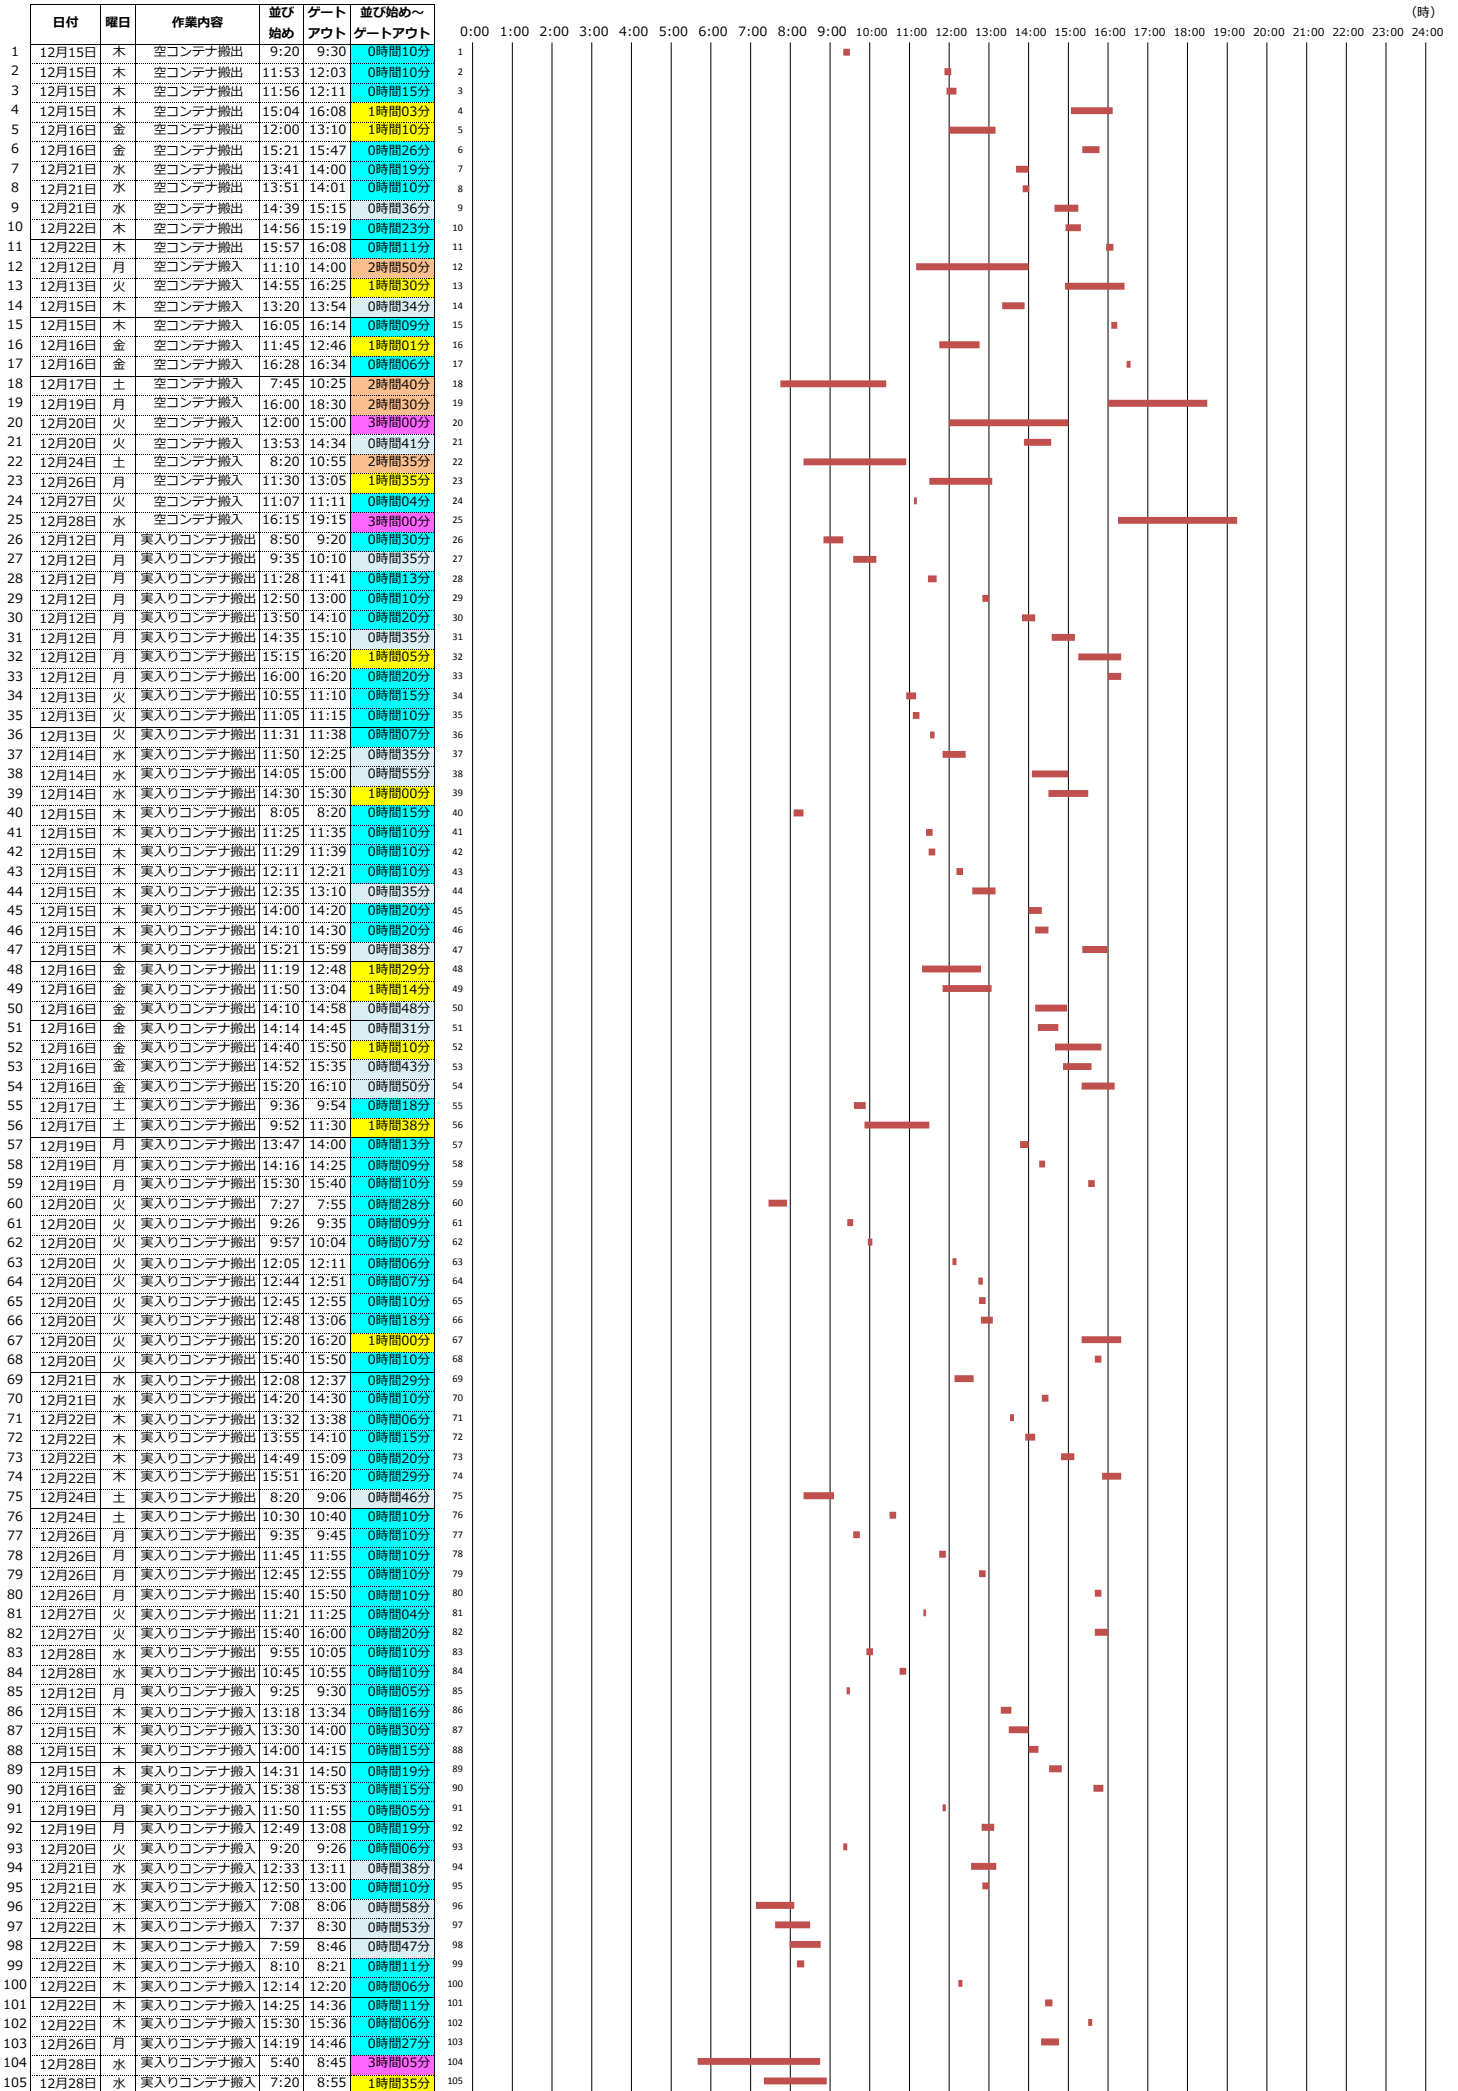

<東京港各コンテナターミナルにおける海上コンテナ車両待機時間調査（第9回）>

品川コンテナターミナル
（第一港運）

（平成28年12月12日（月）～平成28年12月28日（水））

日付	曜日	作業内容	並び 始め	ゲート アウト	並び始め～ ゲートアウト
12月28日	水	実入りコンテナ搬入	7:25	9:35	2時間10分
12月28日	水	実入りコンテナ搬入	12:00	12:15	0時間15分
平均待機時間					0時間37分

106

107

106

107