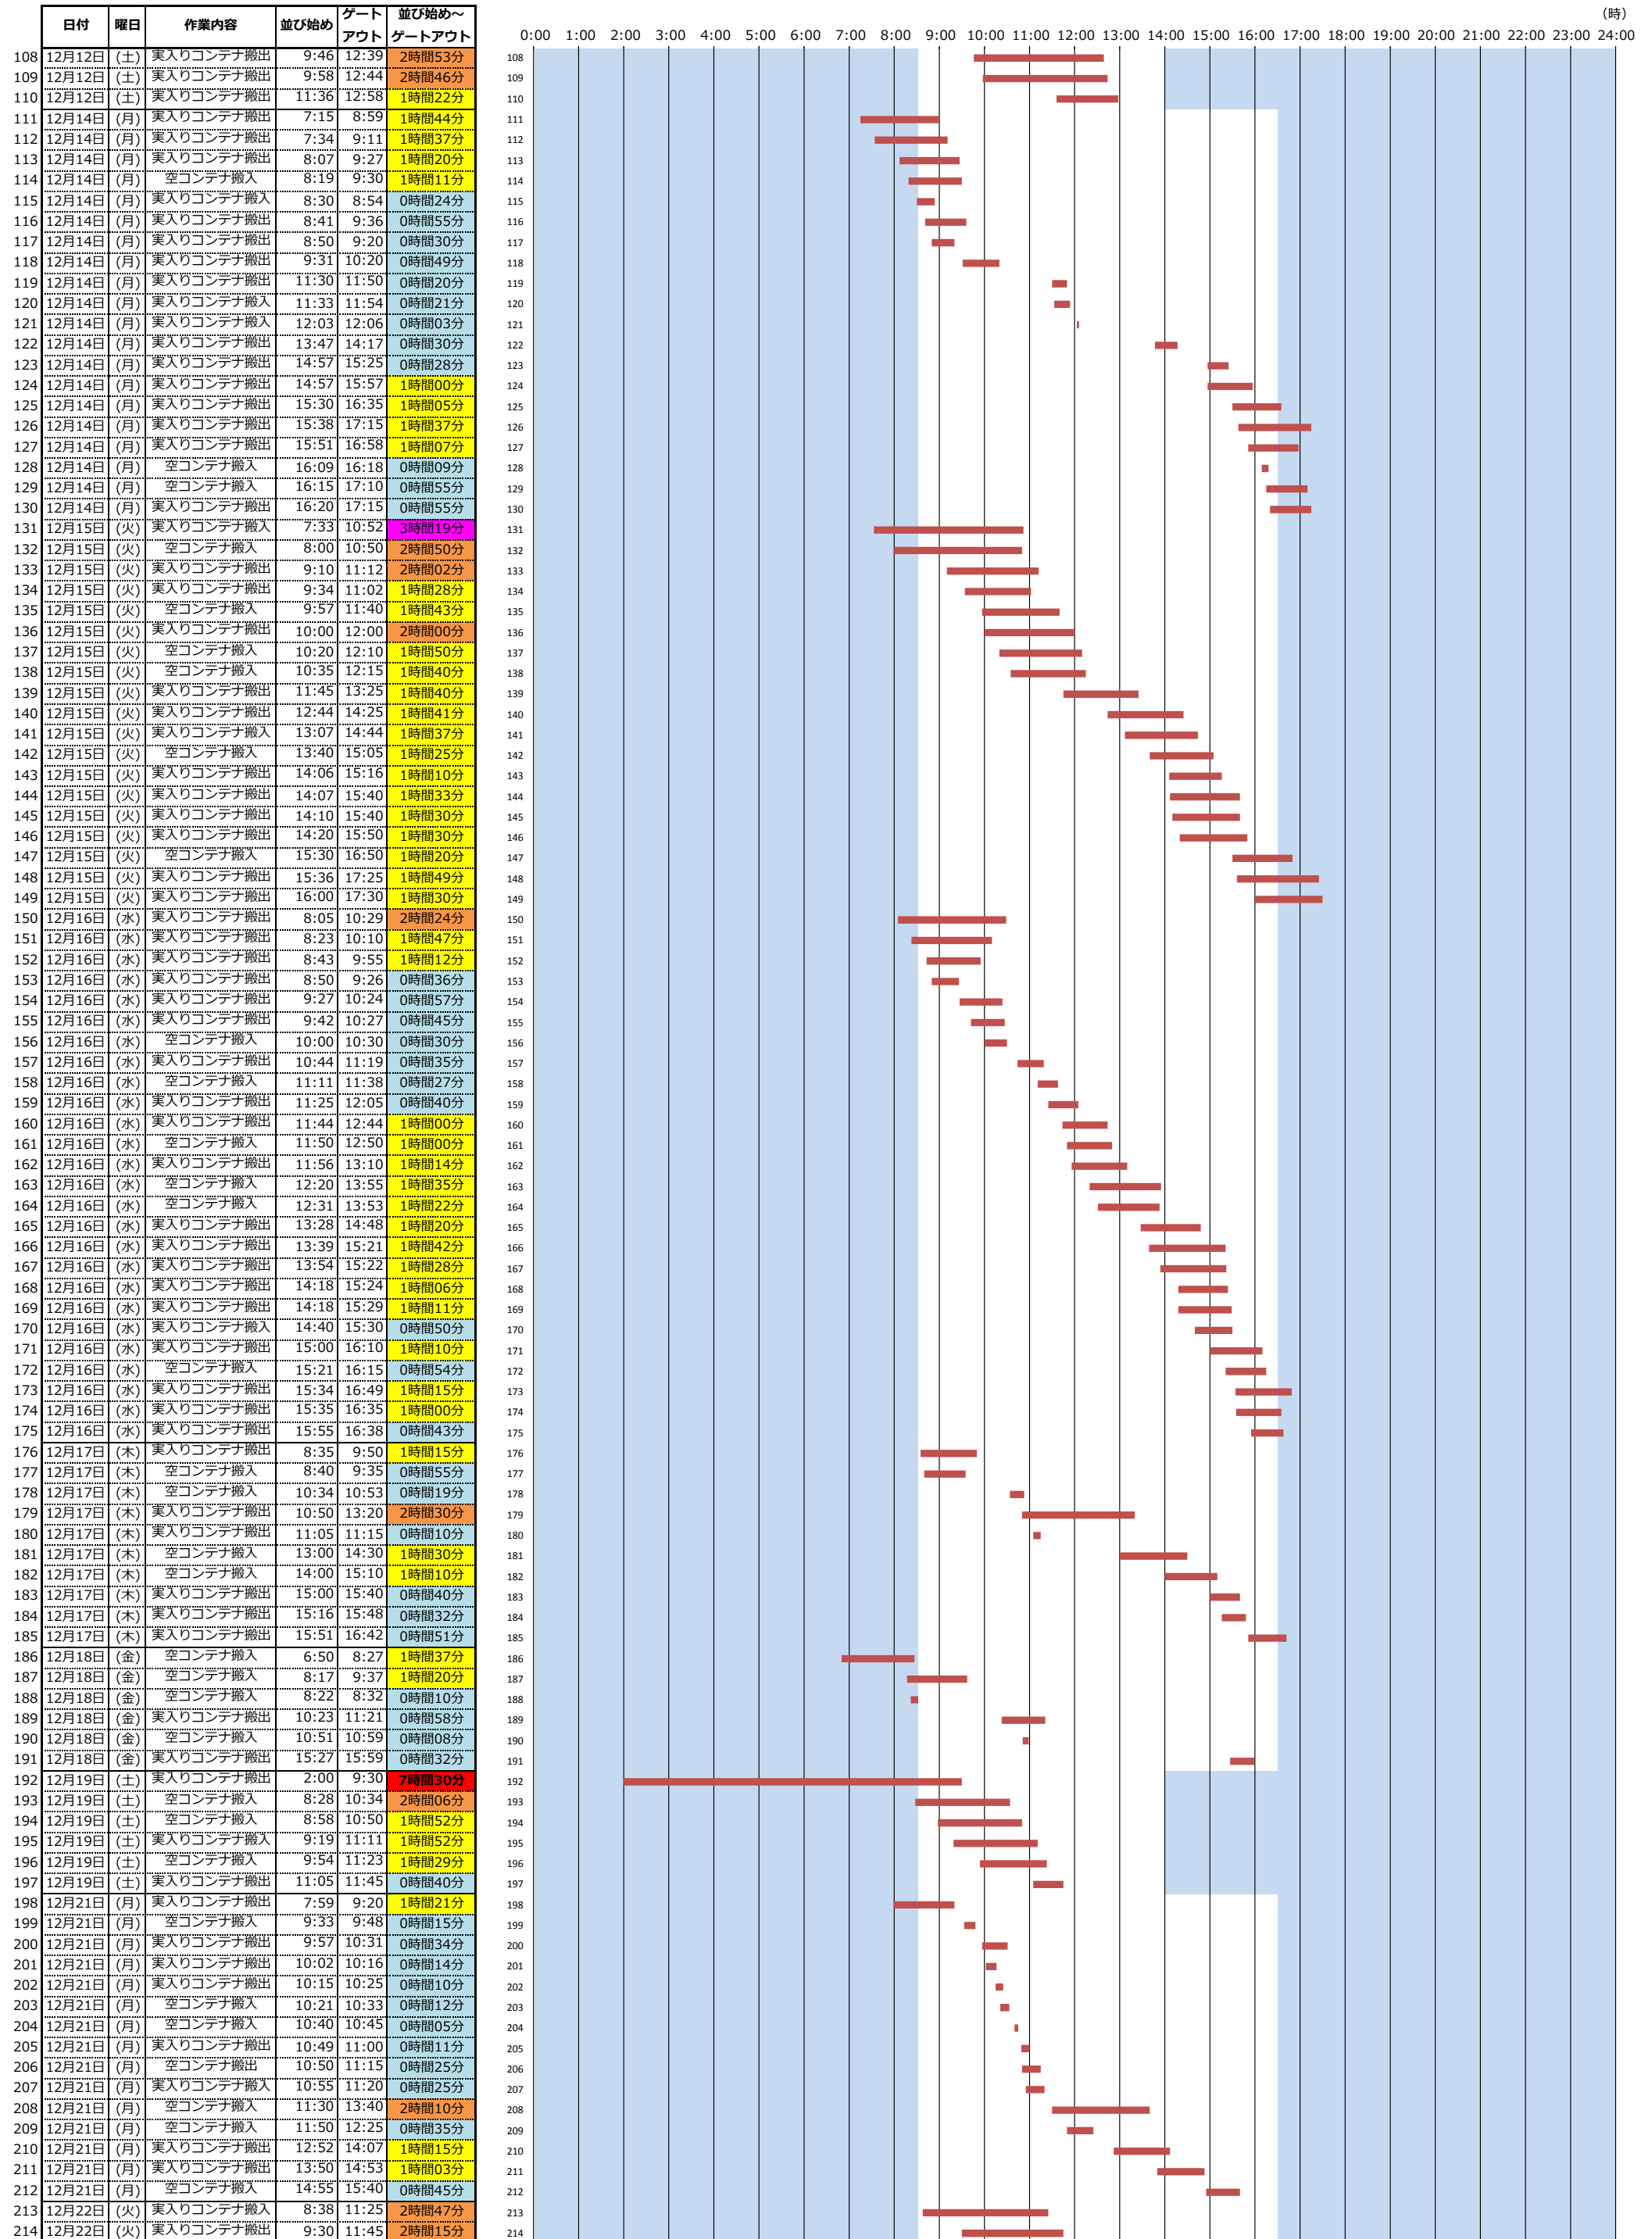

＜東京港各コンテナターミナルにおける海上コンテナ車両待機時間調査(第7回)＞ (平成27年12月7日(月)～平成27年12月28日(月))

(時)

＜東京港各コンテナターミナルにおける海上コンテナ車両待機時間調査(第7回)＞ (平成27年12月7日(月)～平成27年12月28日(月))

(時)

＜東京港各コンテナターミナルにおける海上コンテナ車両待機時間調査(第7回)＞ (平成27年12月7日(月)～平成27年12月28日(月))