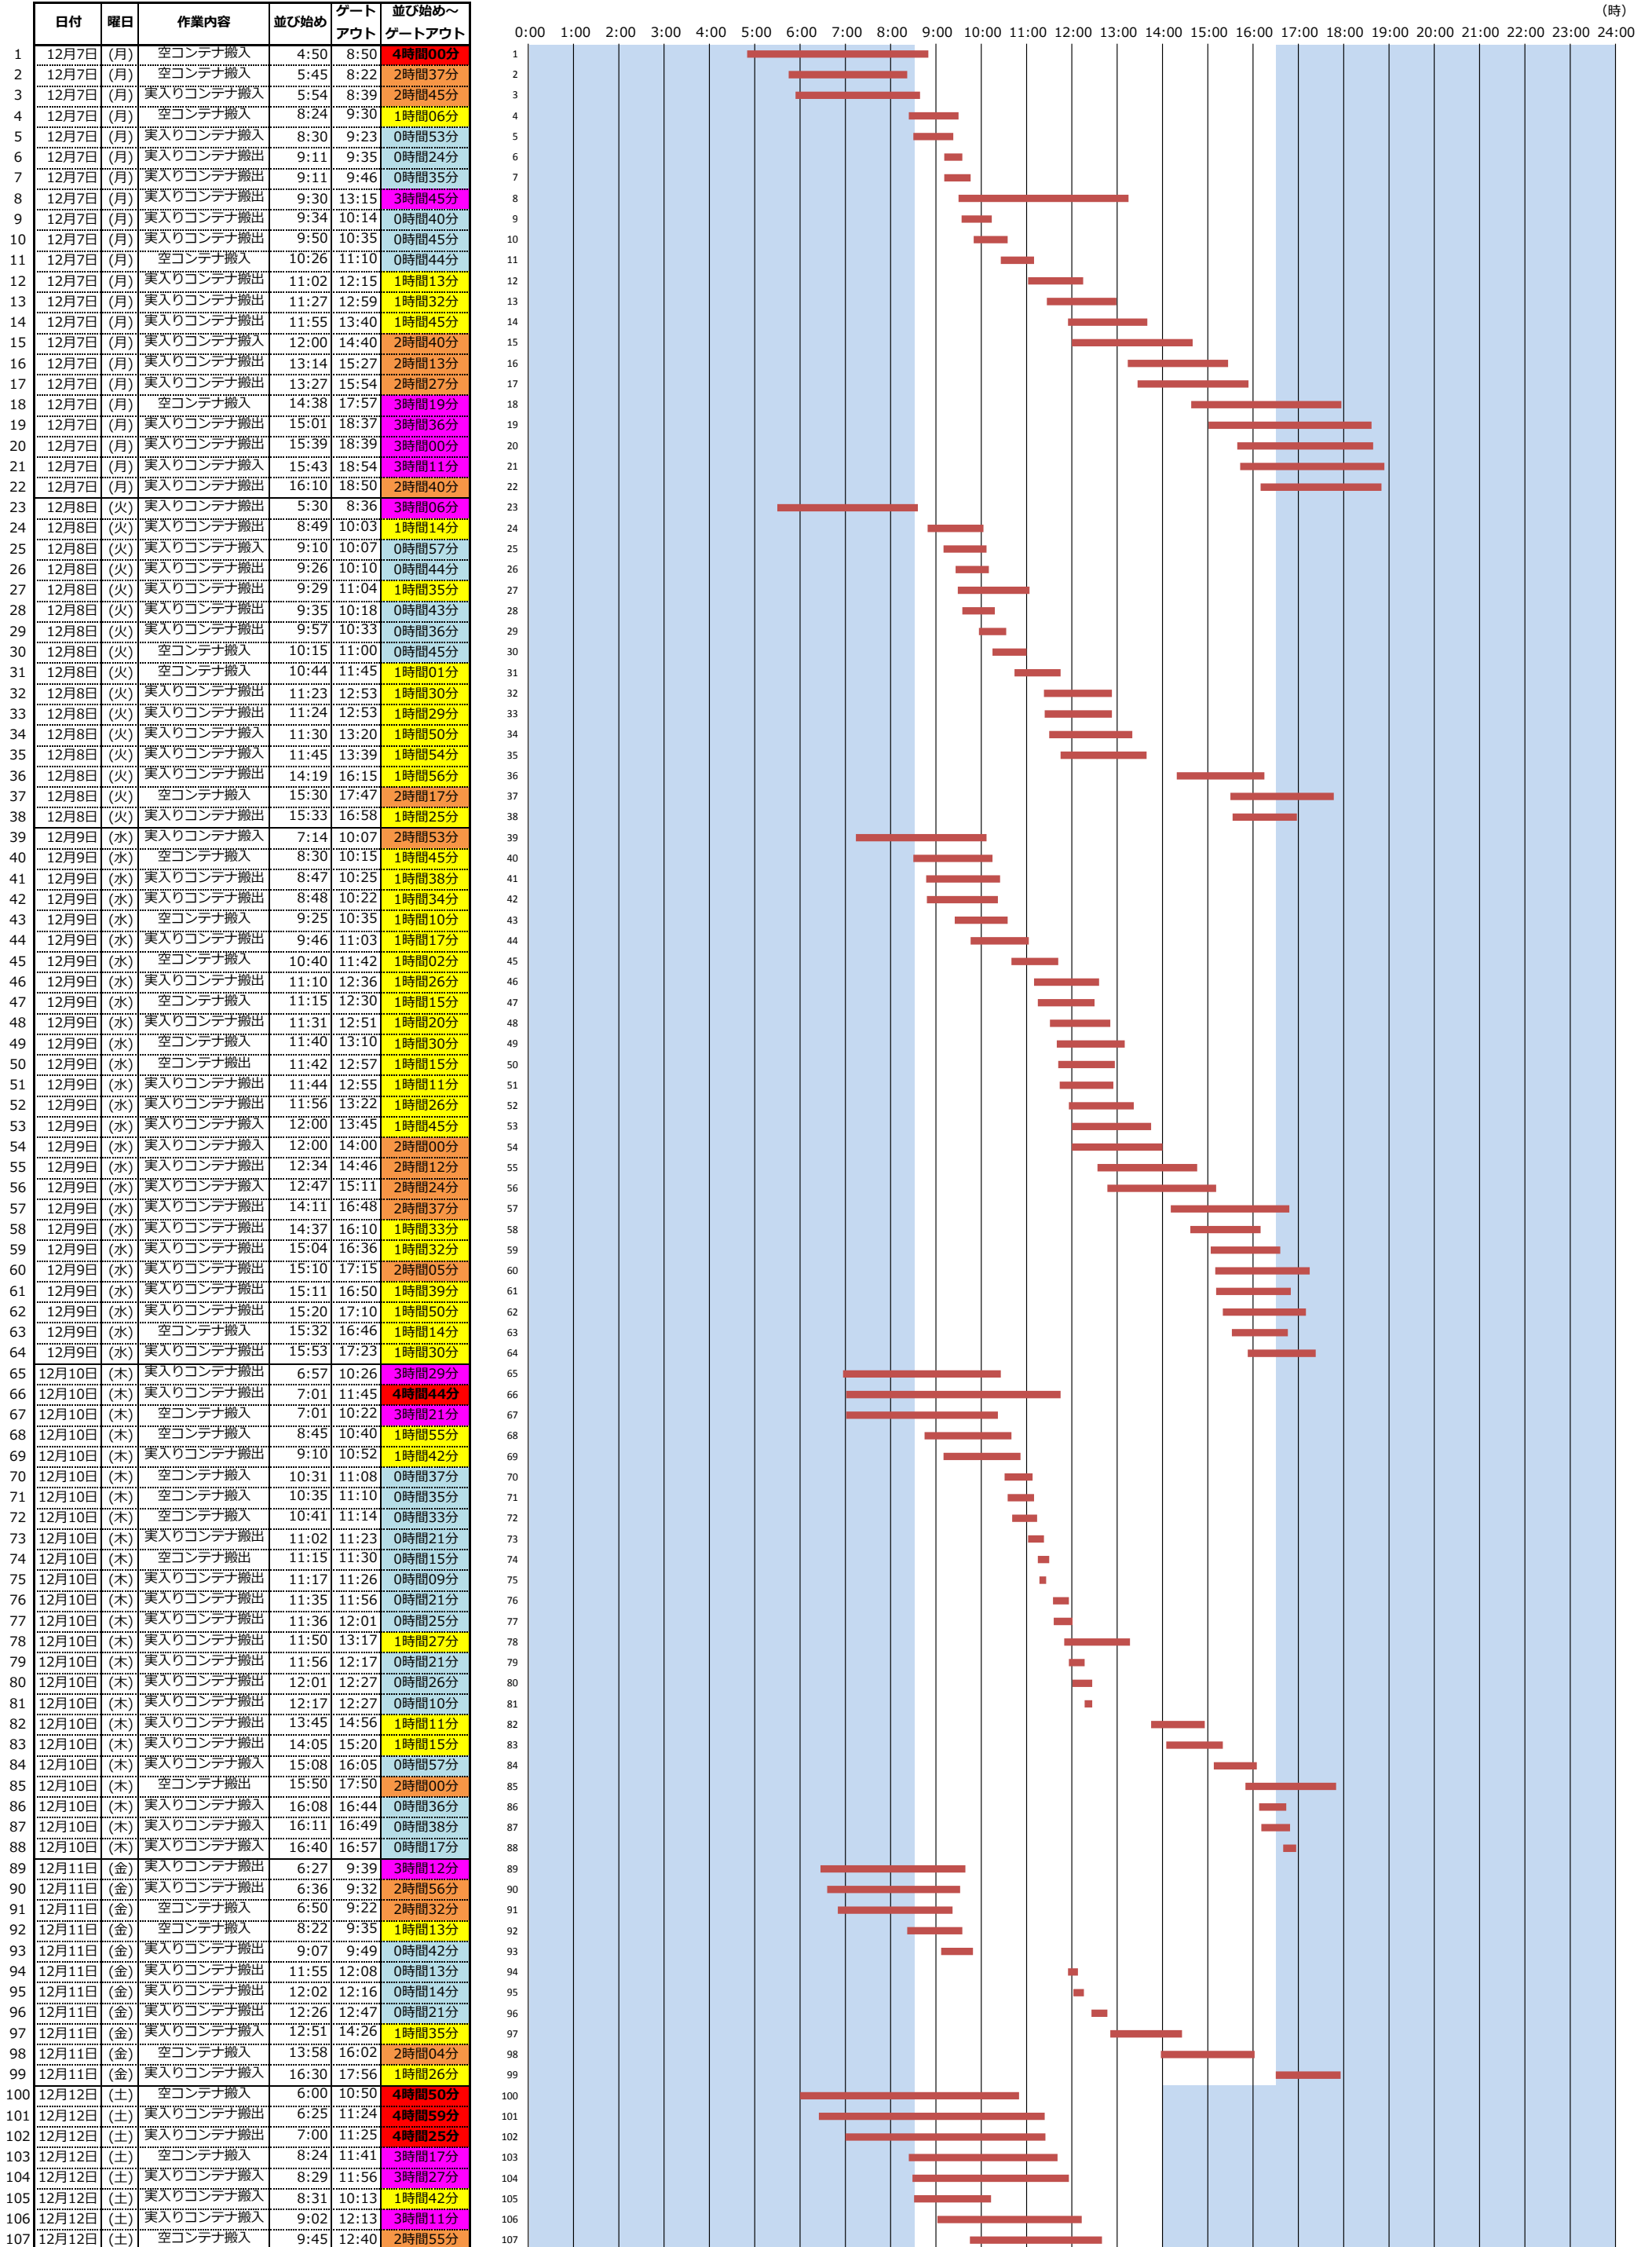

＜東京港各コンテナターミナルにおける海上コンテナ車両待機時間調査(第7回)＞ (平成27年12月7日(月)～平成27年12月28日(月))

(時)

＜東京港各コンテナターミナルにおける海上コンテナ車両待機時間調査(第7回)＞ (平成27年12月7日(月)～平成27年12月28日(月))

(時)

＜東京港各コンテナターミナルにおける海上コンテナ車両待機時間調査(第7回)＞ (平成27年12月7日(月)～平成27年12月28日(月))