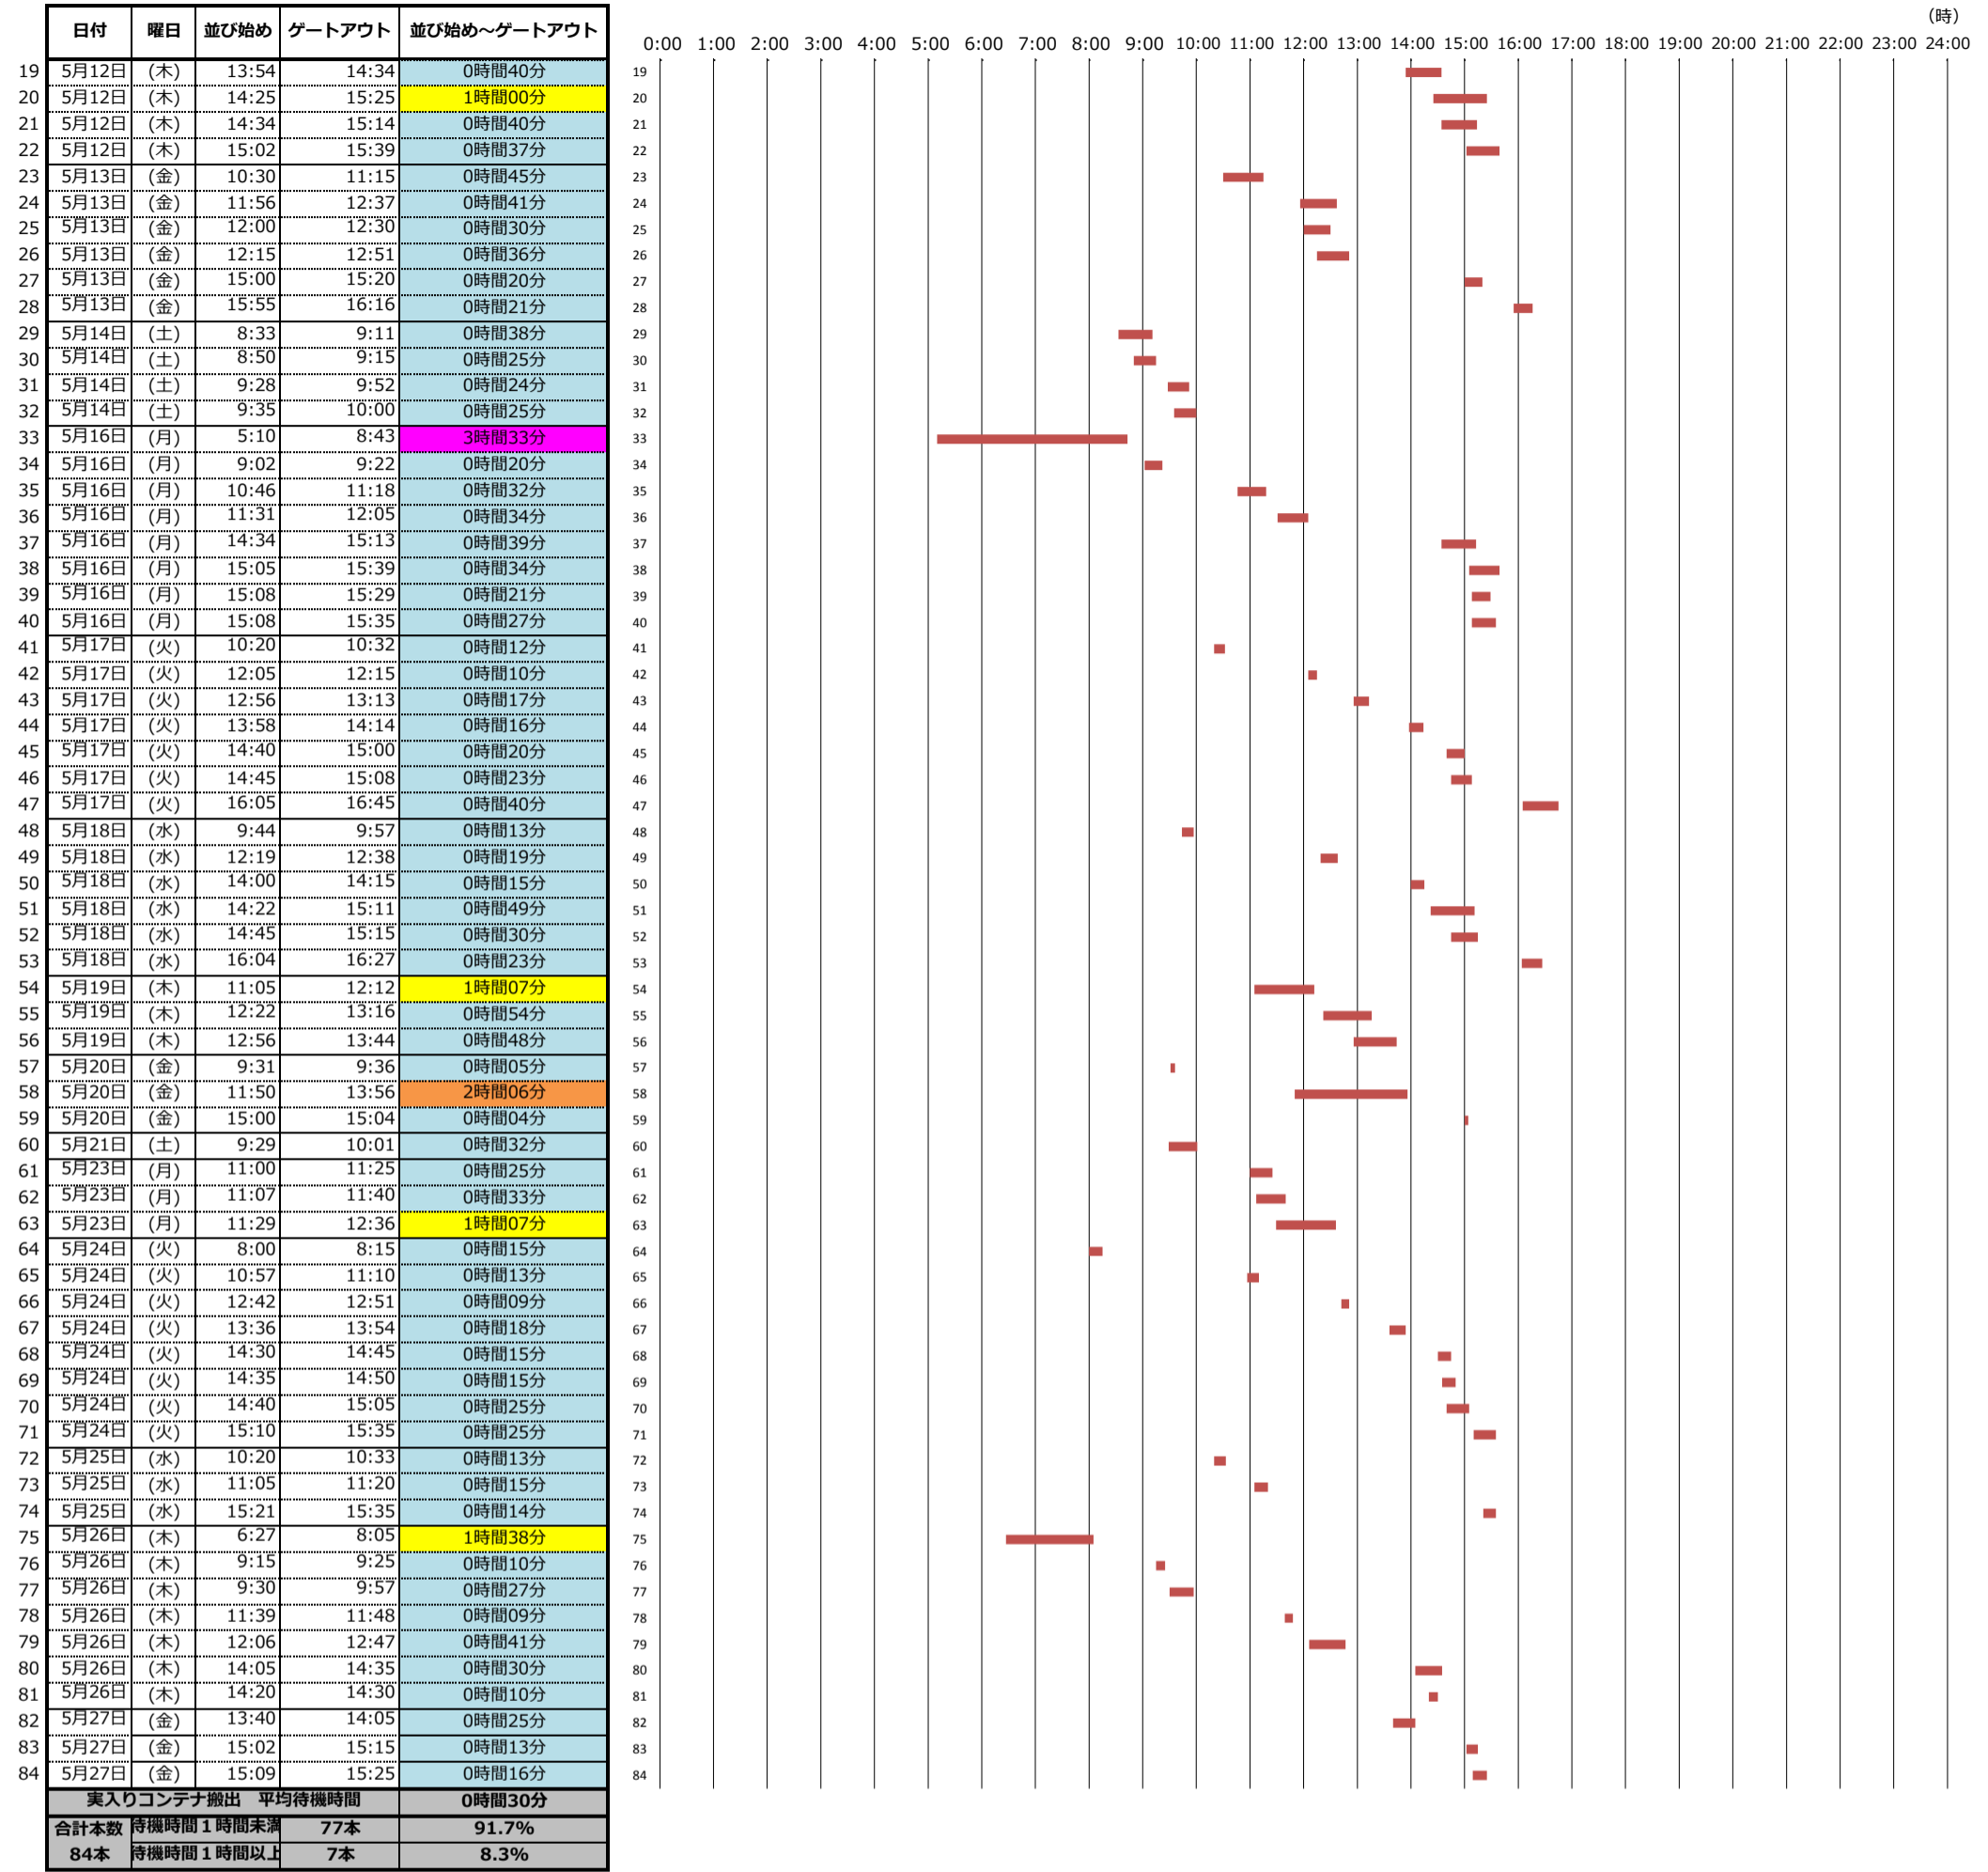

＜東京港各コンテナターミナルにおける海上コンテナ車両待機時間調査(第8回)＞ (平成28年5月9日(月)～平成28年5月28日(土))

品川コンテナターミナル
(第一港運)