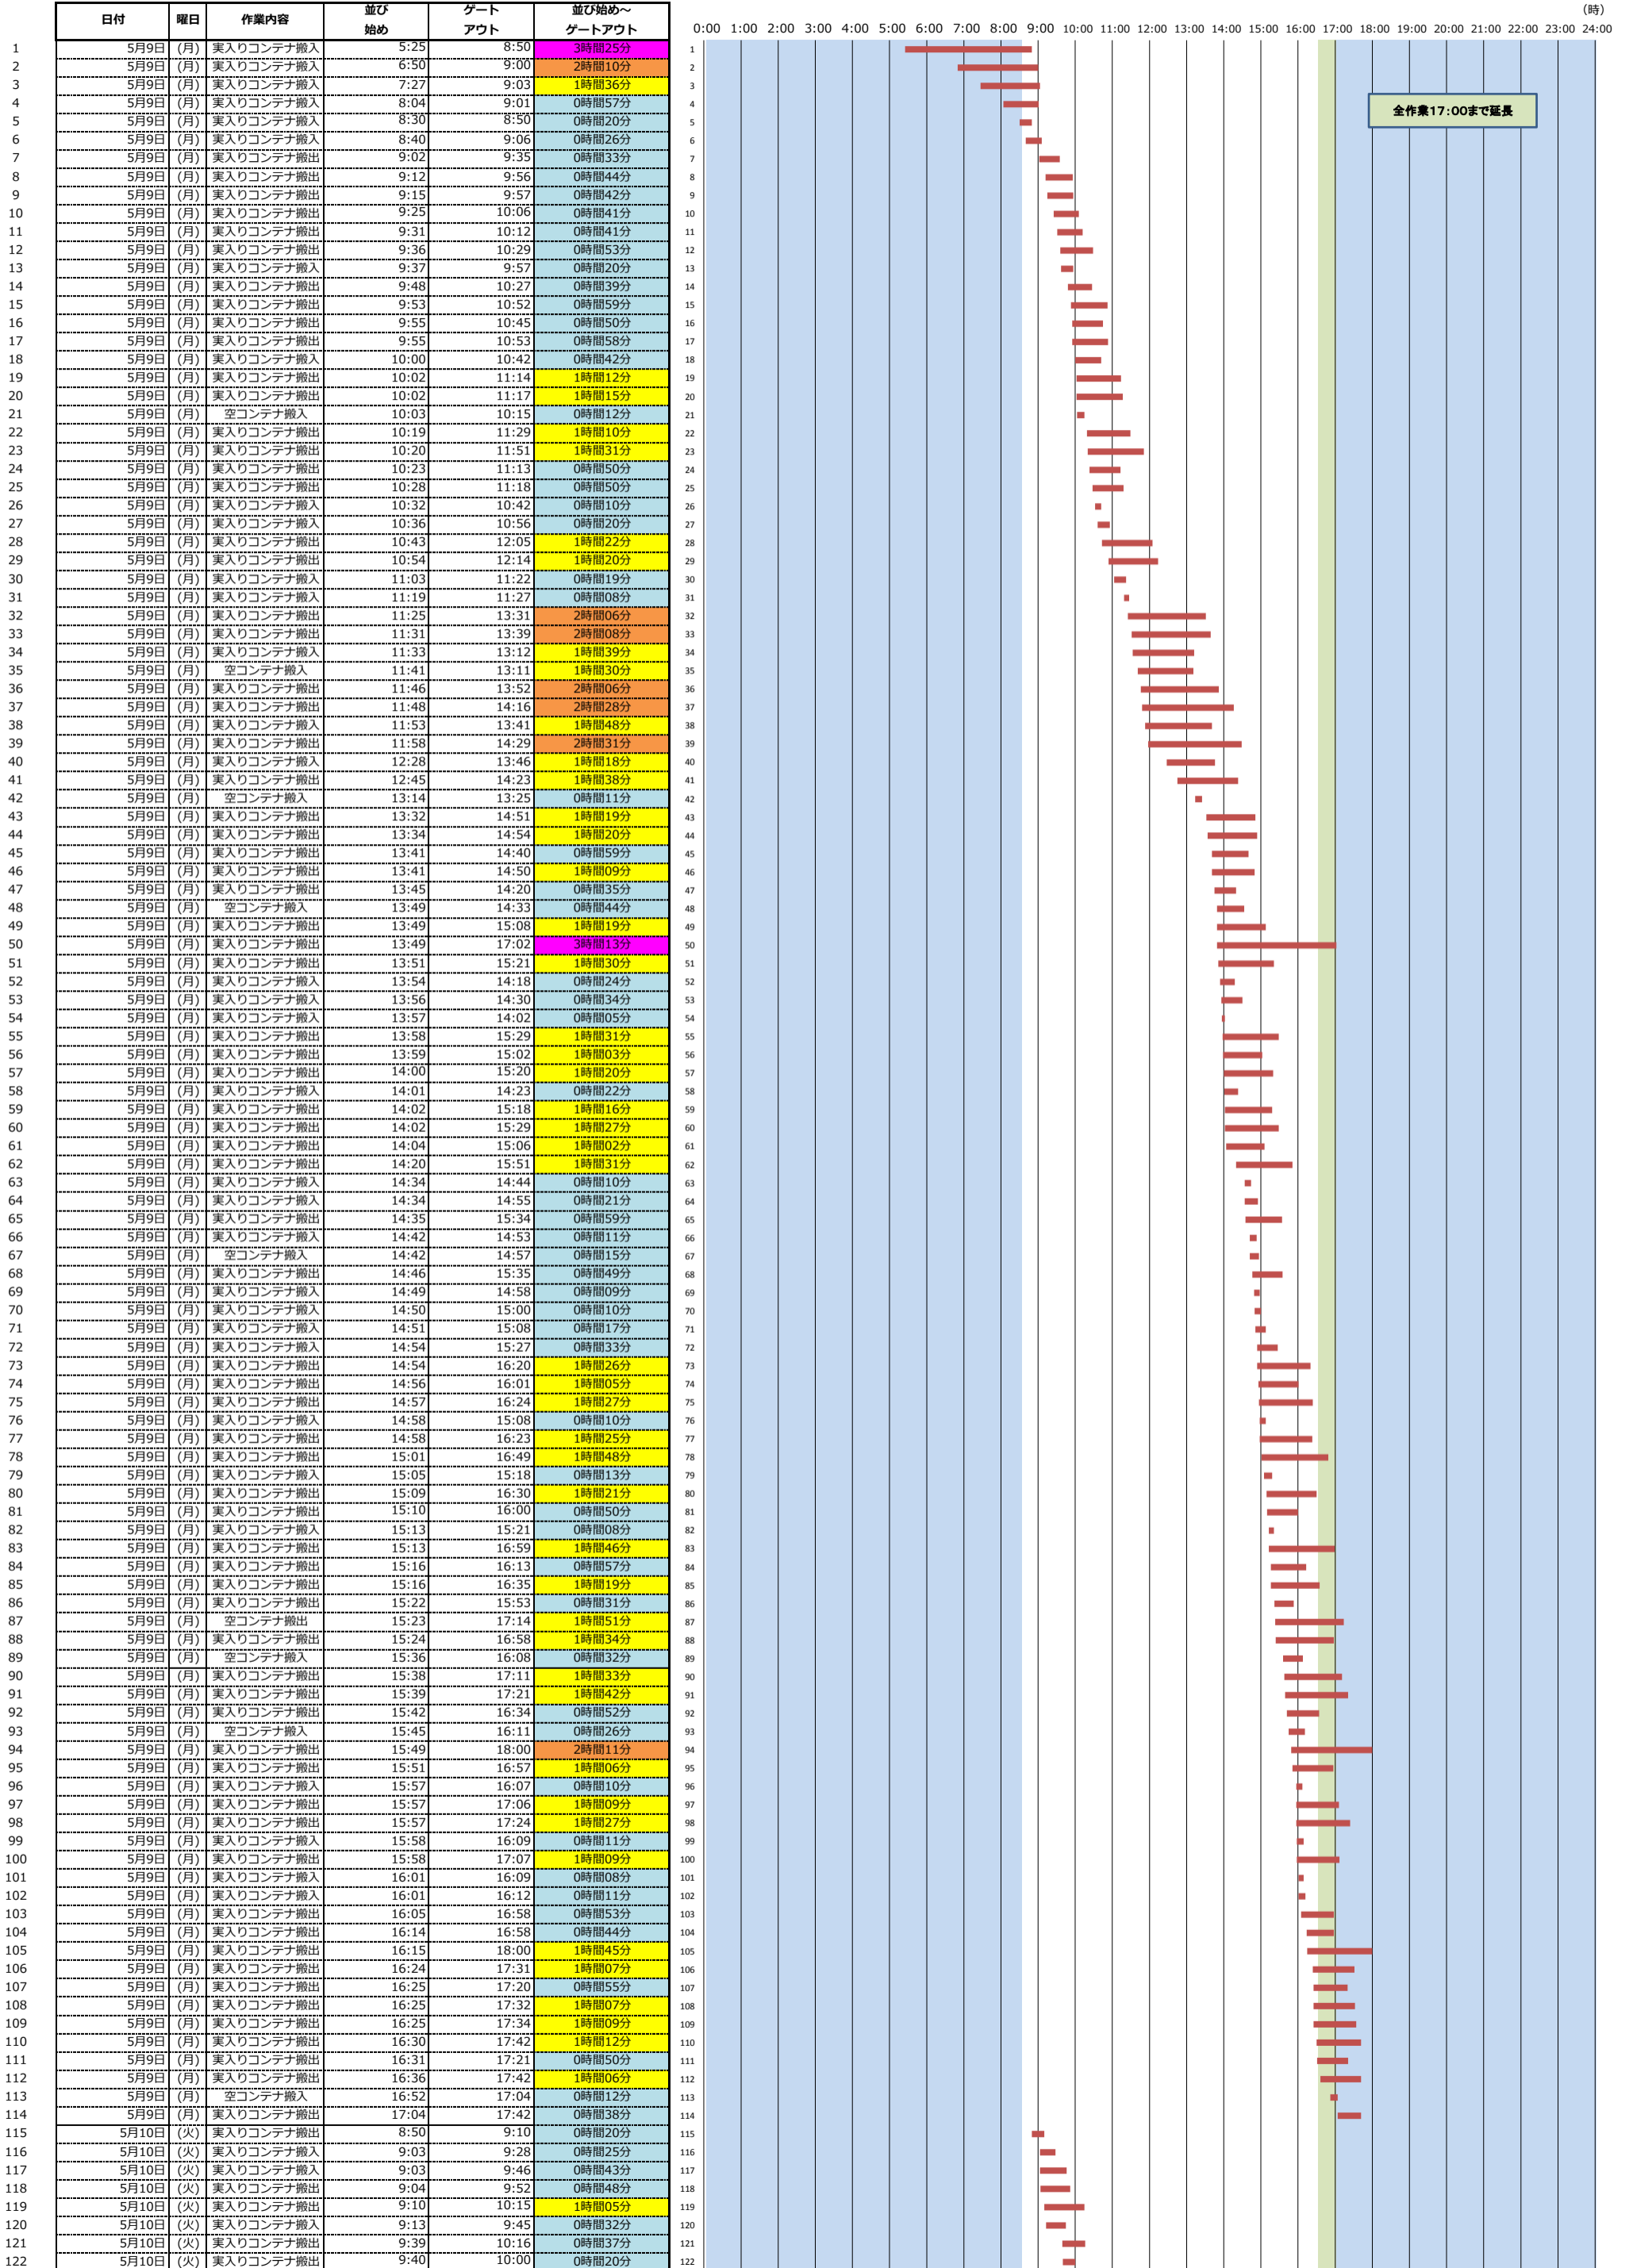

＜東京港各コンテナターミナルにおける海上コンテナ車両待機時間調査(第8回)＞
 (平成28年5月9日(月)～平成28年5月28日(土))

大井7号コンテナターミナル
 (ユニエックス/日本コンテナターミナル)

＜東京港各コンテナターミナルにおける海上コンテナ車両待機時間調査(第8回)＞
 (平成28年5月9日(月)～平成28年5月28日(土))

大井7号コンテナターミナル
 (ユニエックス/日本コンテナターミナル)