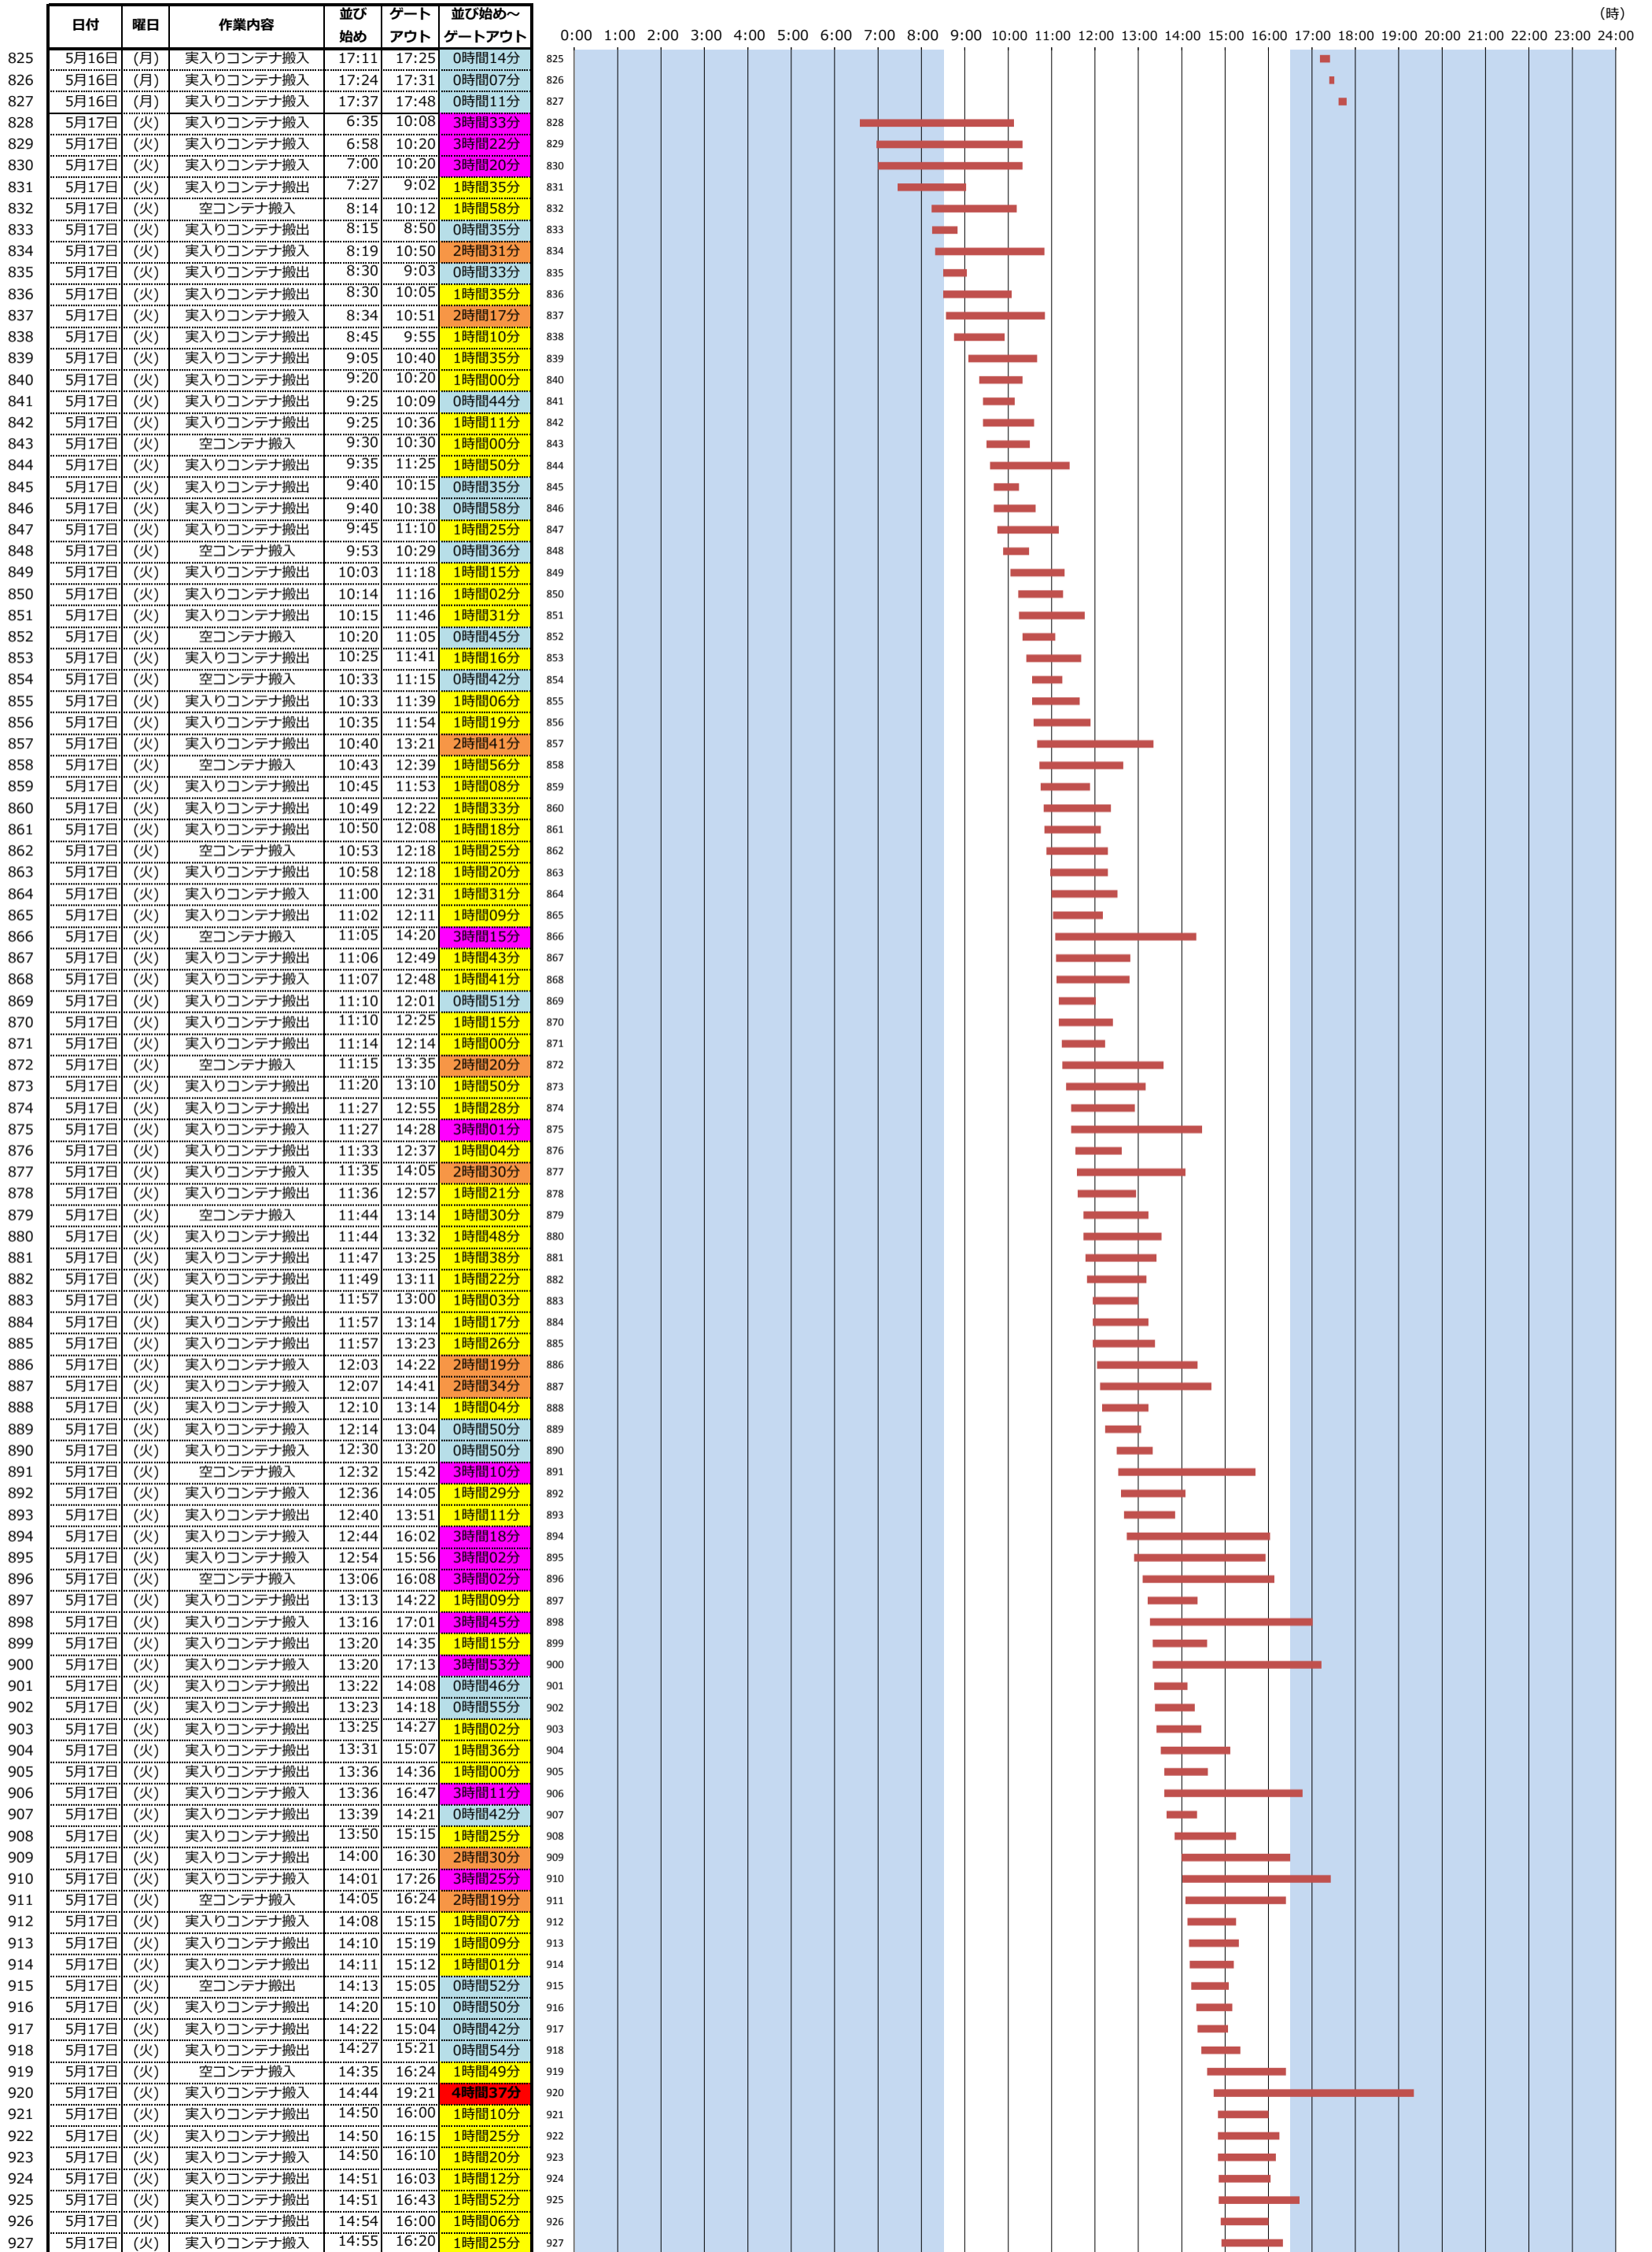

＜東京港各コンテナターミナルにおける海上コンテナ車両待機時間調査(第8回)＞ (平成28年5月9日(月)～平成28年5月28日(土))

大井4号コンテナターミナル
(宇徳)

(時)

<東京港各コンテナターミナルにおける海上コンテナ車両待機時間調査(第8回)>
 (平成28年5月9日(月)～平成28年5月28日(土))

大井4号コンテナターミナル
(宇徳)

(時)

＜東京港各コンテナターミナルにおける海上コンテナ車両待機時間調査(第8回)＞

(平成28年5月9日(月)～平成28年5月28日(土))

大井4号コンテナターミナル
(宇徳)

(時)

＜東京港各コンテナターミナルにおける海上コンテナ車両待機時間調査(第8回)＞

(平成28年5月9日(月)～平成28年5月28日(土))

大井4号コンテナターミナル
(宇徳)

(時)

0:00 1:00 2:00 3:00 4:00 5:00 6:00 7:00 8:00 9:00 10:00 11:00 12:00 13:00 14:00 15:00 16:00 17:00 18:00 19:00 20:00 21:00 22:00 23:00 24:00

＜東京港各コンテナターミナルにおける海上コンテナ車両待機時間調査(第8回)＞

(平成28年5月9日(月)～平成28年5月28日(土))

大井4号コンテナターミナル
(宇徳)

(時)

＜東京港各コンテナターミナルにおける海上コンテナ車両待機時間調査(第8回)＞ (平成28年5月9日(月)～平成28年5月28日(土))

大井4号コンテナターミナル
(宇徳)

(時)

＜東京港各コンテナターミナルにおける海上コンテナ車両待機時間調査(第8回)＞ (平成28年5月9日(月)～平成28年5月28日(土))

大井4号コンテナターミナル
(宇徳)

＜東京港各コンテナターミナルにおける海上コンテナ車両待機時間調査(第8回)＞

(平成28年5月9日(月)～平成28年5月28日(土))

大井4号コンテナターミナル
(宇徳)

(時)

<東京港各コンテナターミナルにおける海上コンテナ車両待機時間調査(第8回)> (平成28年5月9日(月)～平成28年5月28日(土))

大井4号コンテナターミナル
(宇徳)

(時)