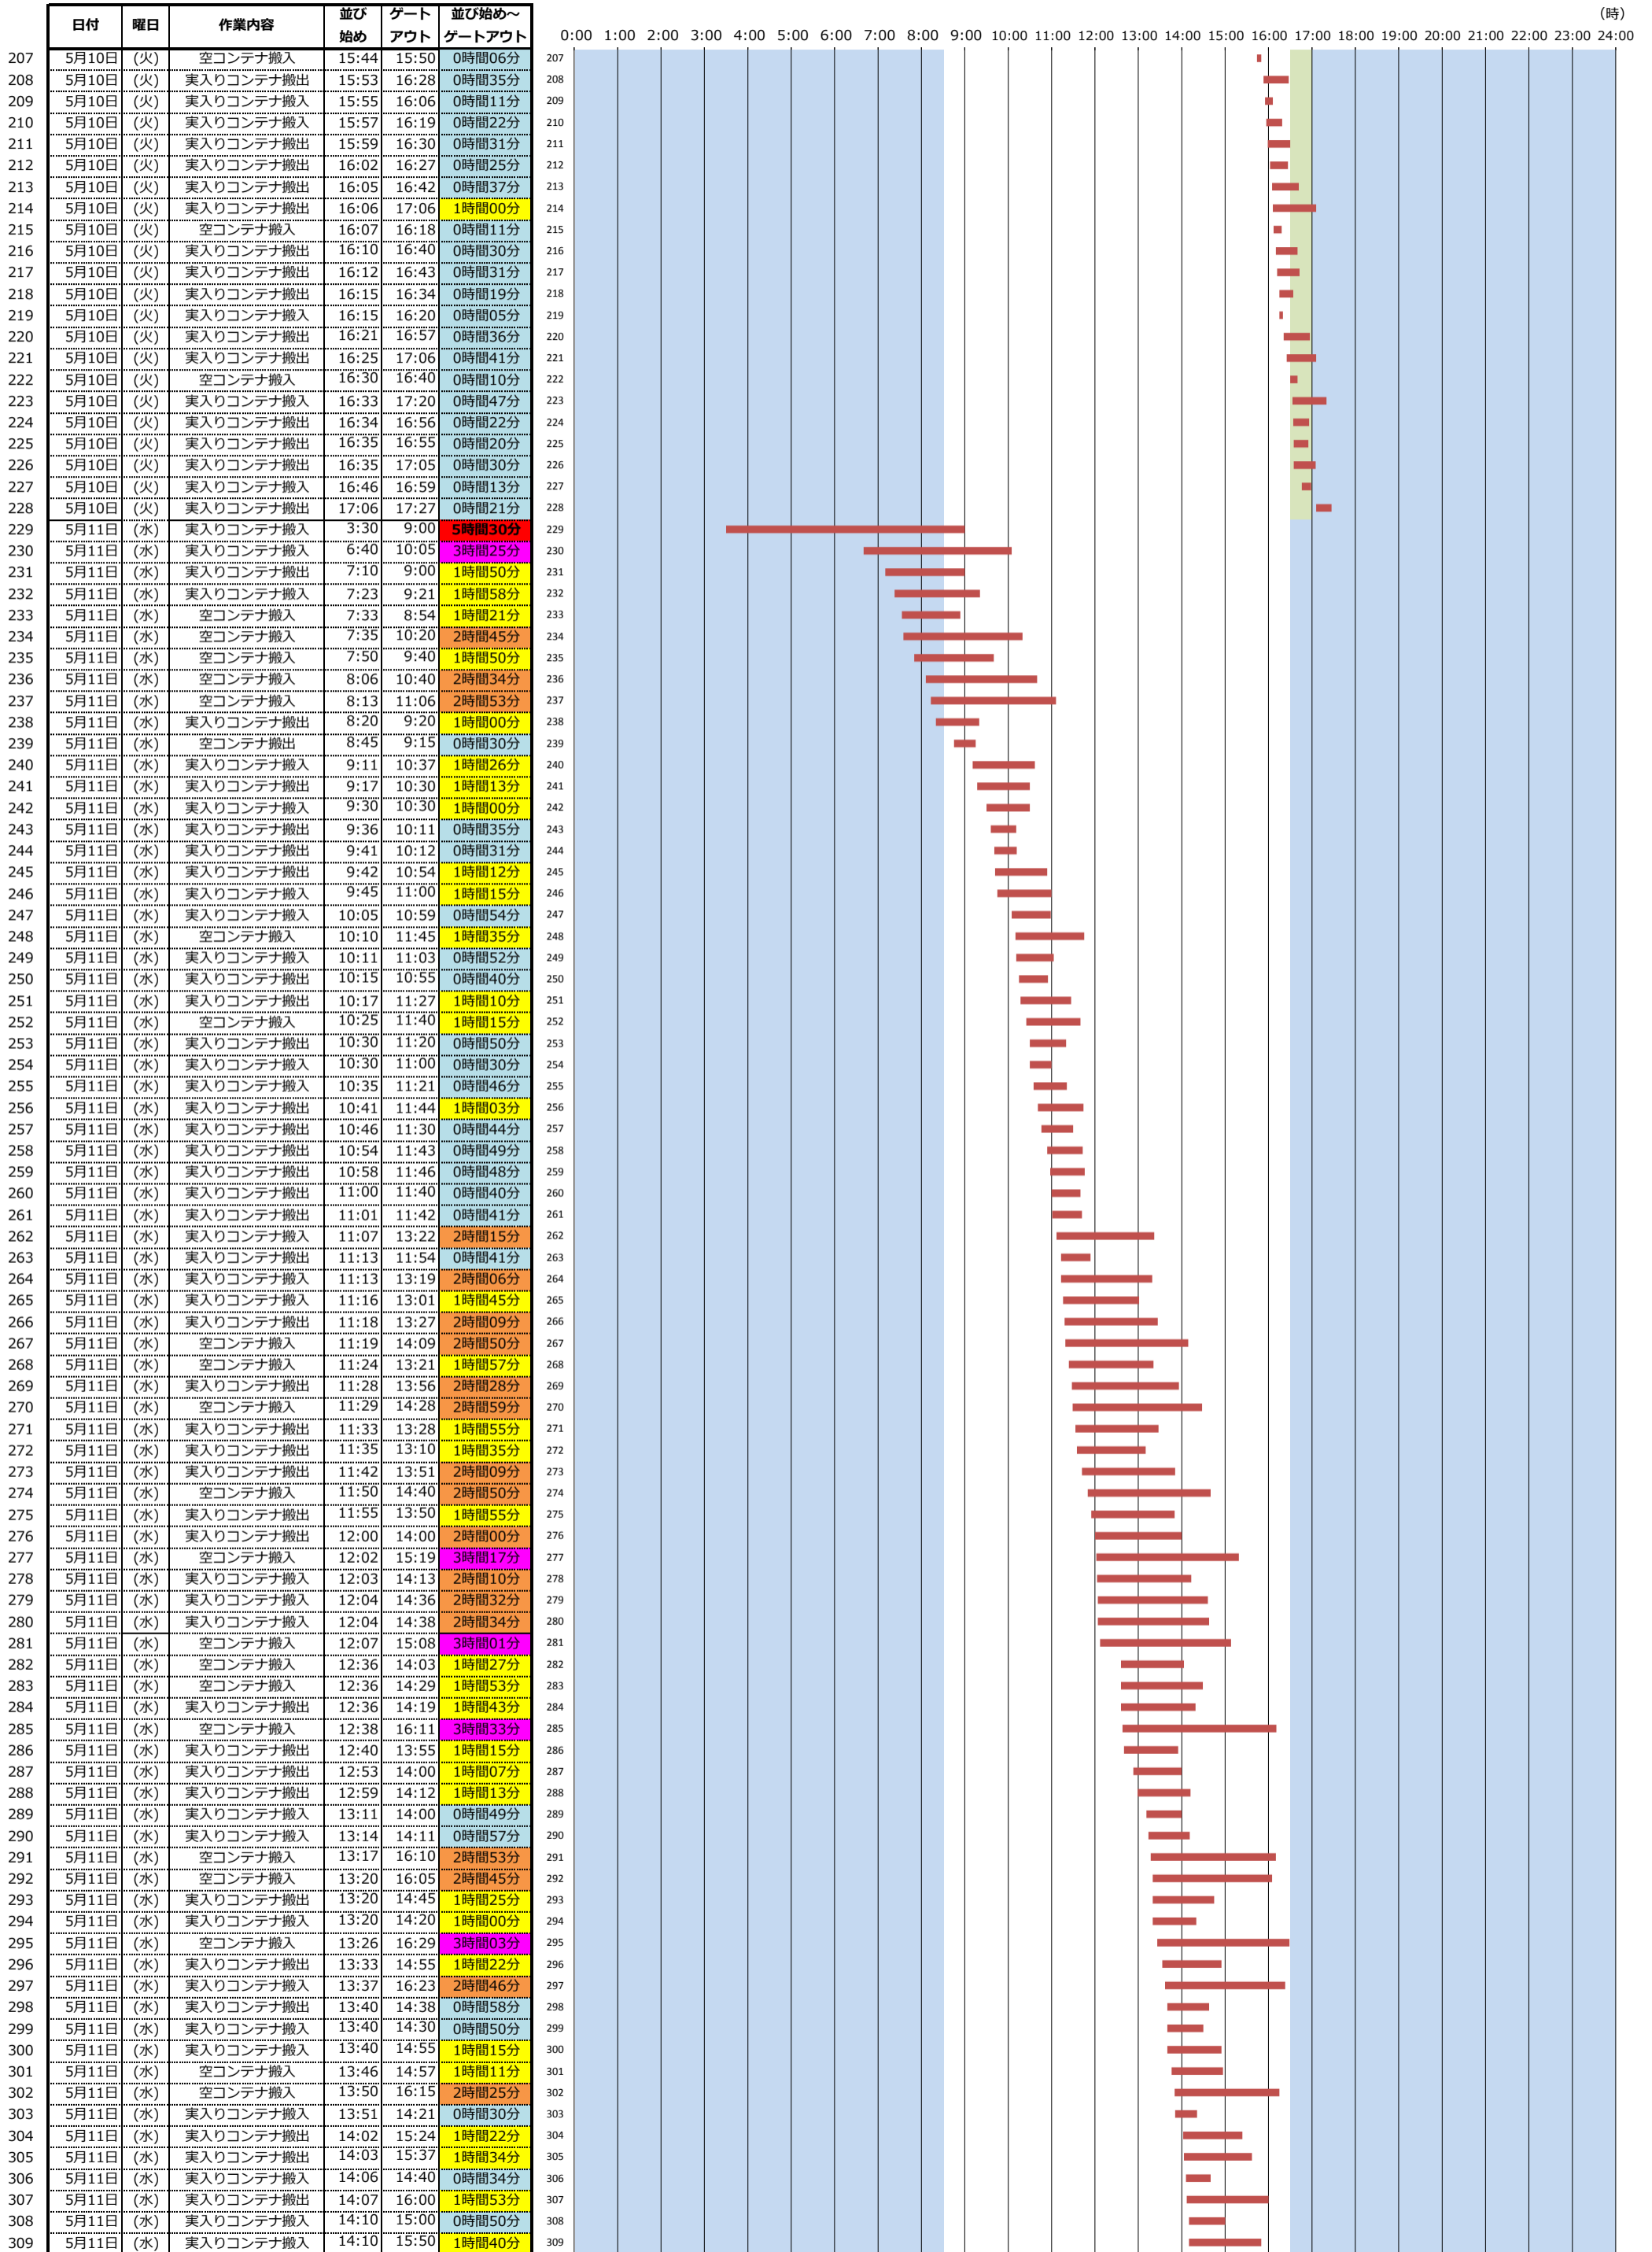

＜東京港各コンテナターミナルにおける海上コンテナ車両待機時間調査(第8回)＞ (平成28年5月9日(月)～平成28年5月28日(土))

大井4号コンテナターミナル
(宇徳)

(時)

<東京港各コンテナターミナルにおける海上コンテナ車両待機時間調査(第8回)>
 (平成28年5月9日(月)～平成28年5月28日(土))

大井4号コンテナターミナル
(宇徳)

(時)

＜東京港各コンテナターミナルにおける海上コンテナ車両待機時間調査(第8回)＞

(平成28年5月9日(月)～平成28年5月28日(土))

大井4号コンテナターミナル
(宇徳)

(時)

＜東京港各コンテナターミナルにおける海上コンテナ車両待機時間調査(第8回)＞

(平成28年5月9日(月)～平成28年5月28日(土))

大井4号コンテナターミナル
(宇徳)

(時)

0:00 1:00 2:00 3:00 4:00 5:00 6:00 7:00 8:00 9:00 10:00 11:00 12:00 13:00 14:00 15:00 16:00 17:00 18:00 19:00 20:00 21:00 22:00 23:00 24:00

＜東京港各コンテナターミナルにおける海上コンテナ車両待機時間調査(第8回)＞

(平成28年5月9日(月)～平成28年5月28日(土))

大井4号コンテナターミナル
(宇徳)

(時)

＜東京港各コンテナターミナルにおける海上コンテナ車両待機時間調査(第8回)＞ (平成28年5月9日(月)～平成28年5月28日(土))

大井4号コンテナターミナル
(宇徳)

(時)

＜東京港各コンテナターミナルにおける海上コンテナ車両待機時間調査(第8回)＞ (平成28年5月9日(月)～平成28年5月28日(土))

大井4号コンテナターミナル
(宇徳)

＜東京港各コンテナターミナルにおける海上コンテナ車両待機時間調査(第8回)＞

(平成28年5月9日(月)～平成28年5月28日(土))

大井4号コンテナターミナル
(宇徳)

(時)

<東京港各コンテナターミナルにおける海上コンテナ車両待機時間調査(第8回)> (平成28年5月9日(月)～平成28年5月28日(土))

大井4号コンテナターミナル
(宇徳)

(時)