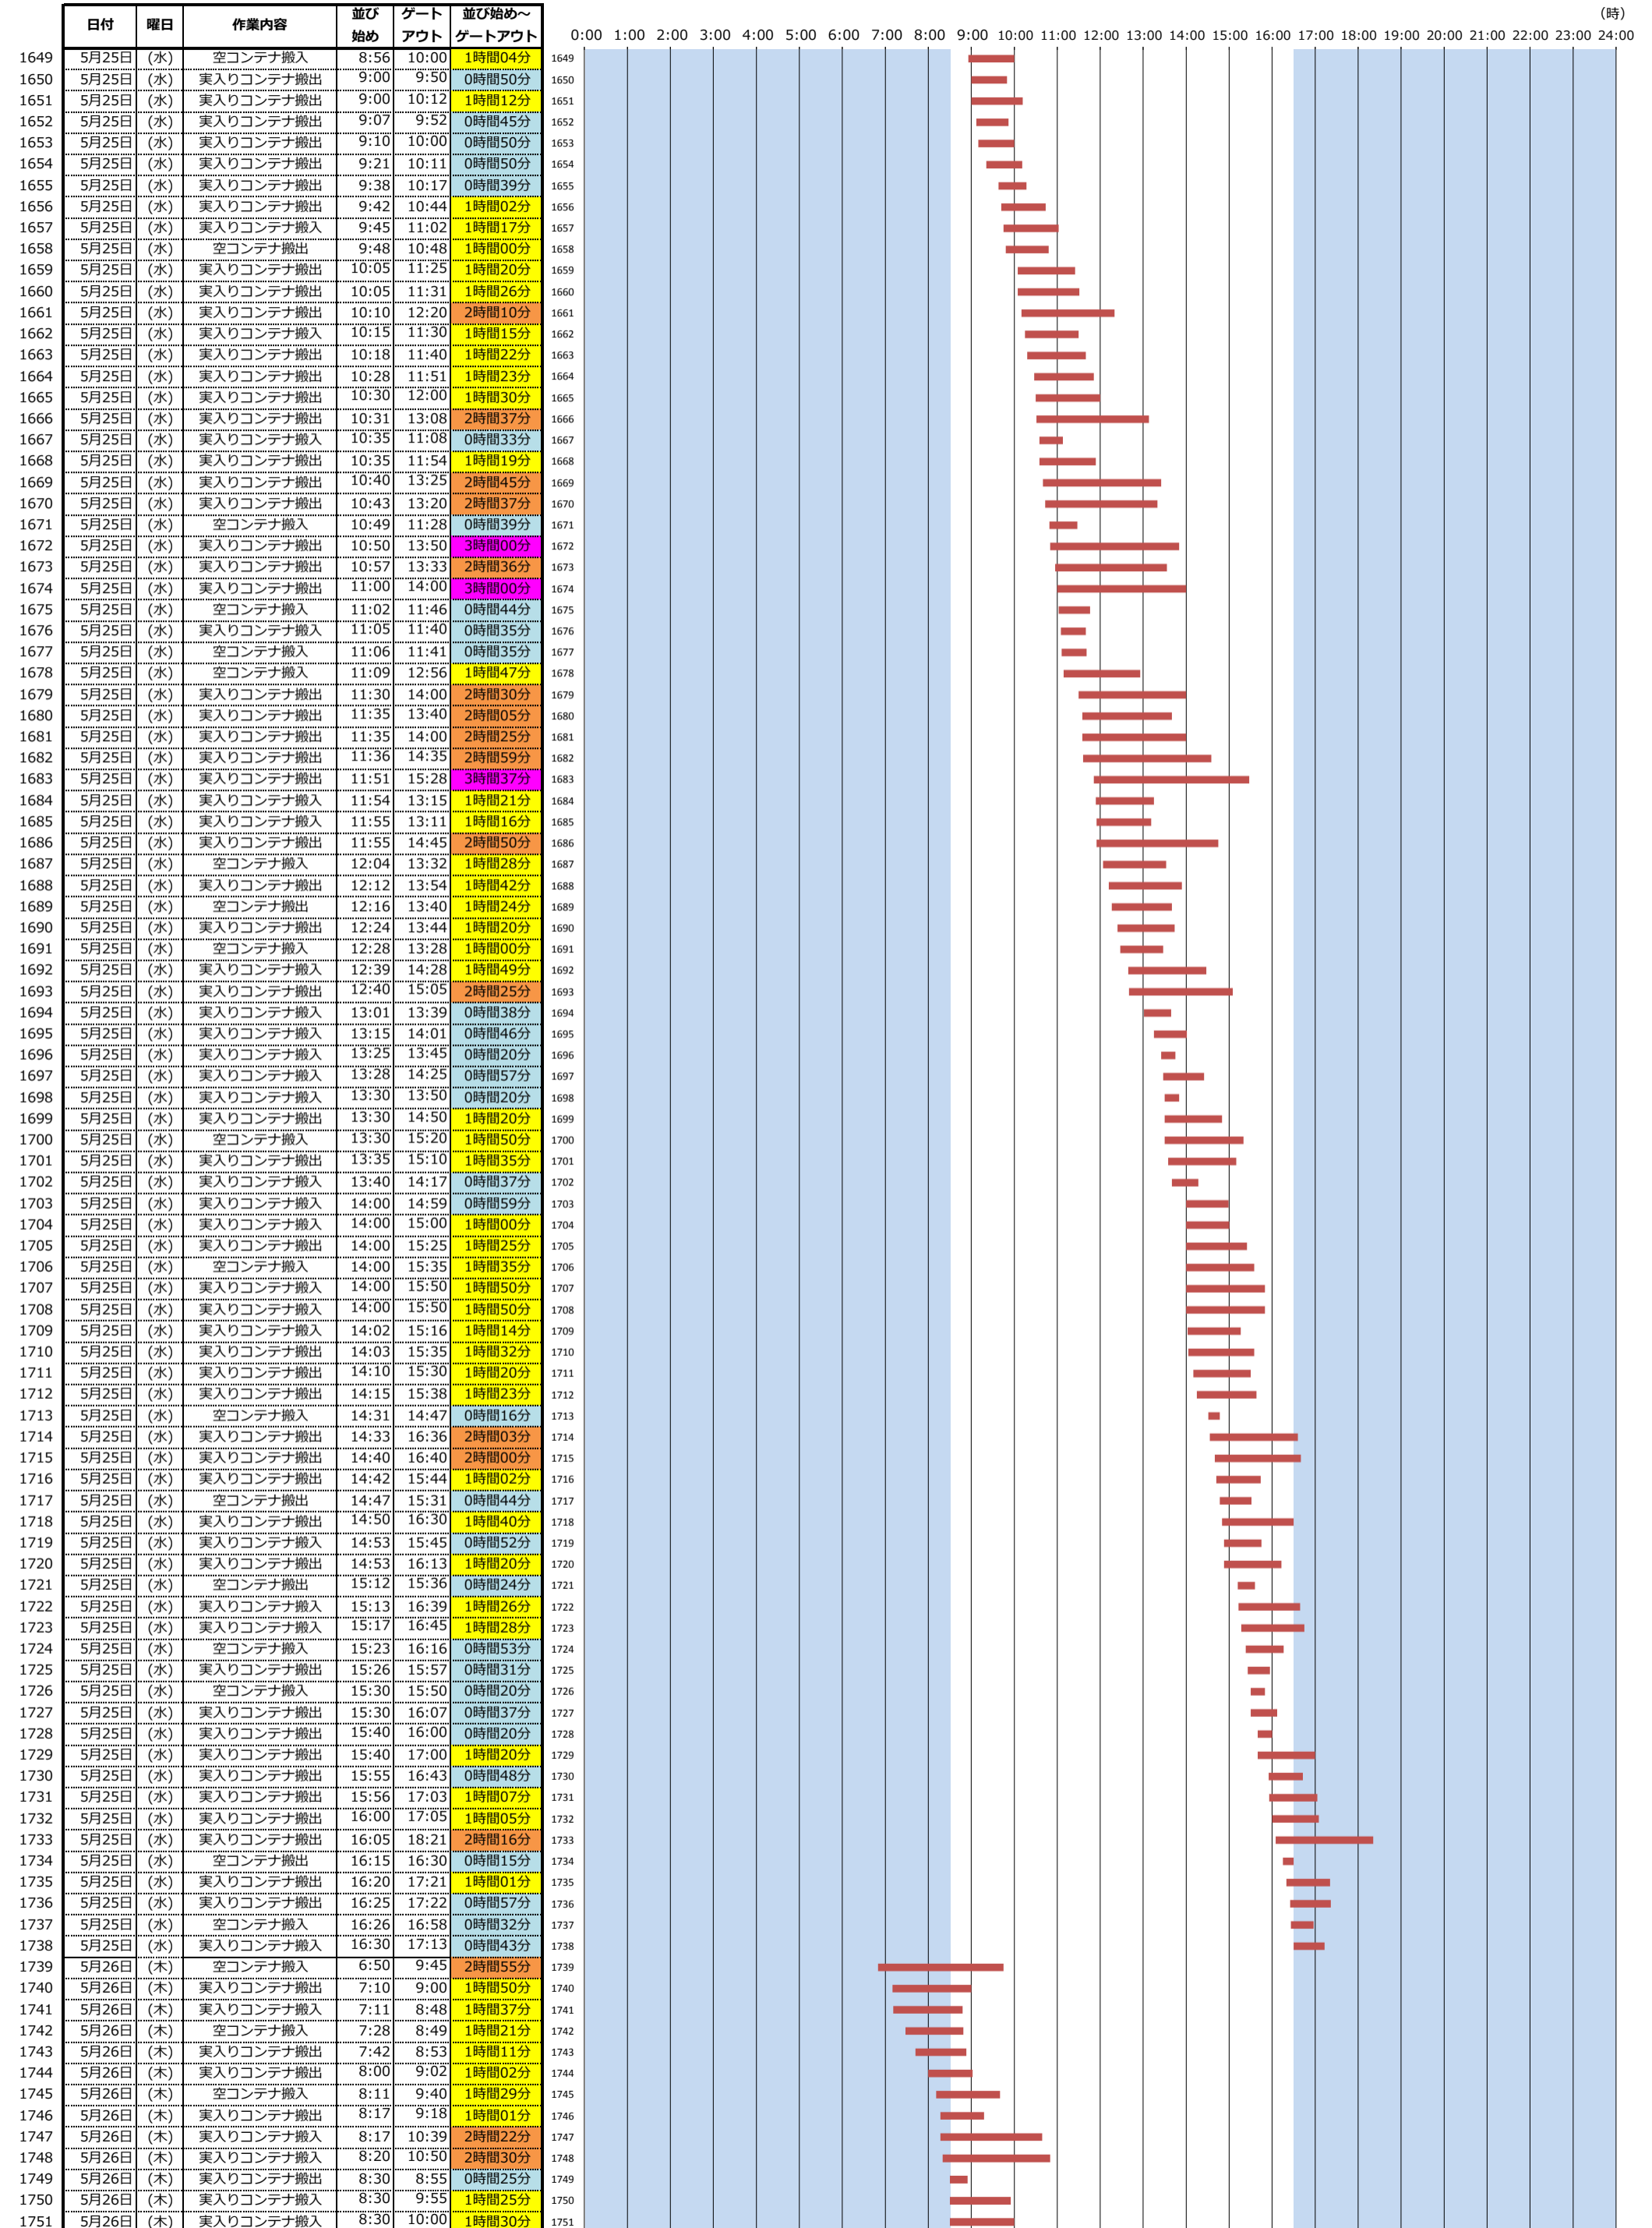

＜東京港各コンテナターミナルにおける海上コンテナ車両待機時間調査(第8回)＞

(平成28年5月9日(月)～平成28年5月28日(土))

大井4号コンテナターミナル
(宇徳)

(時)