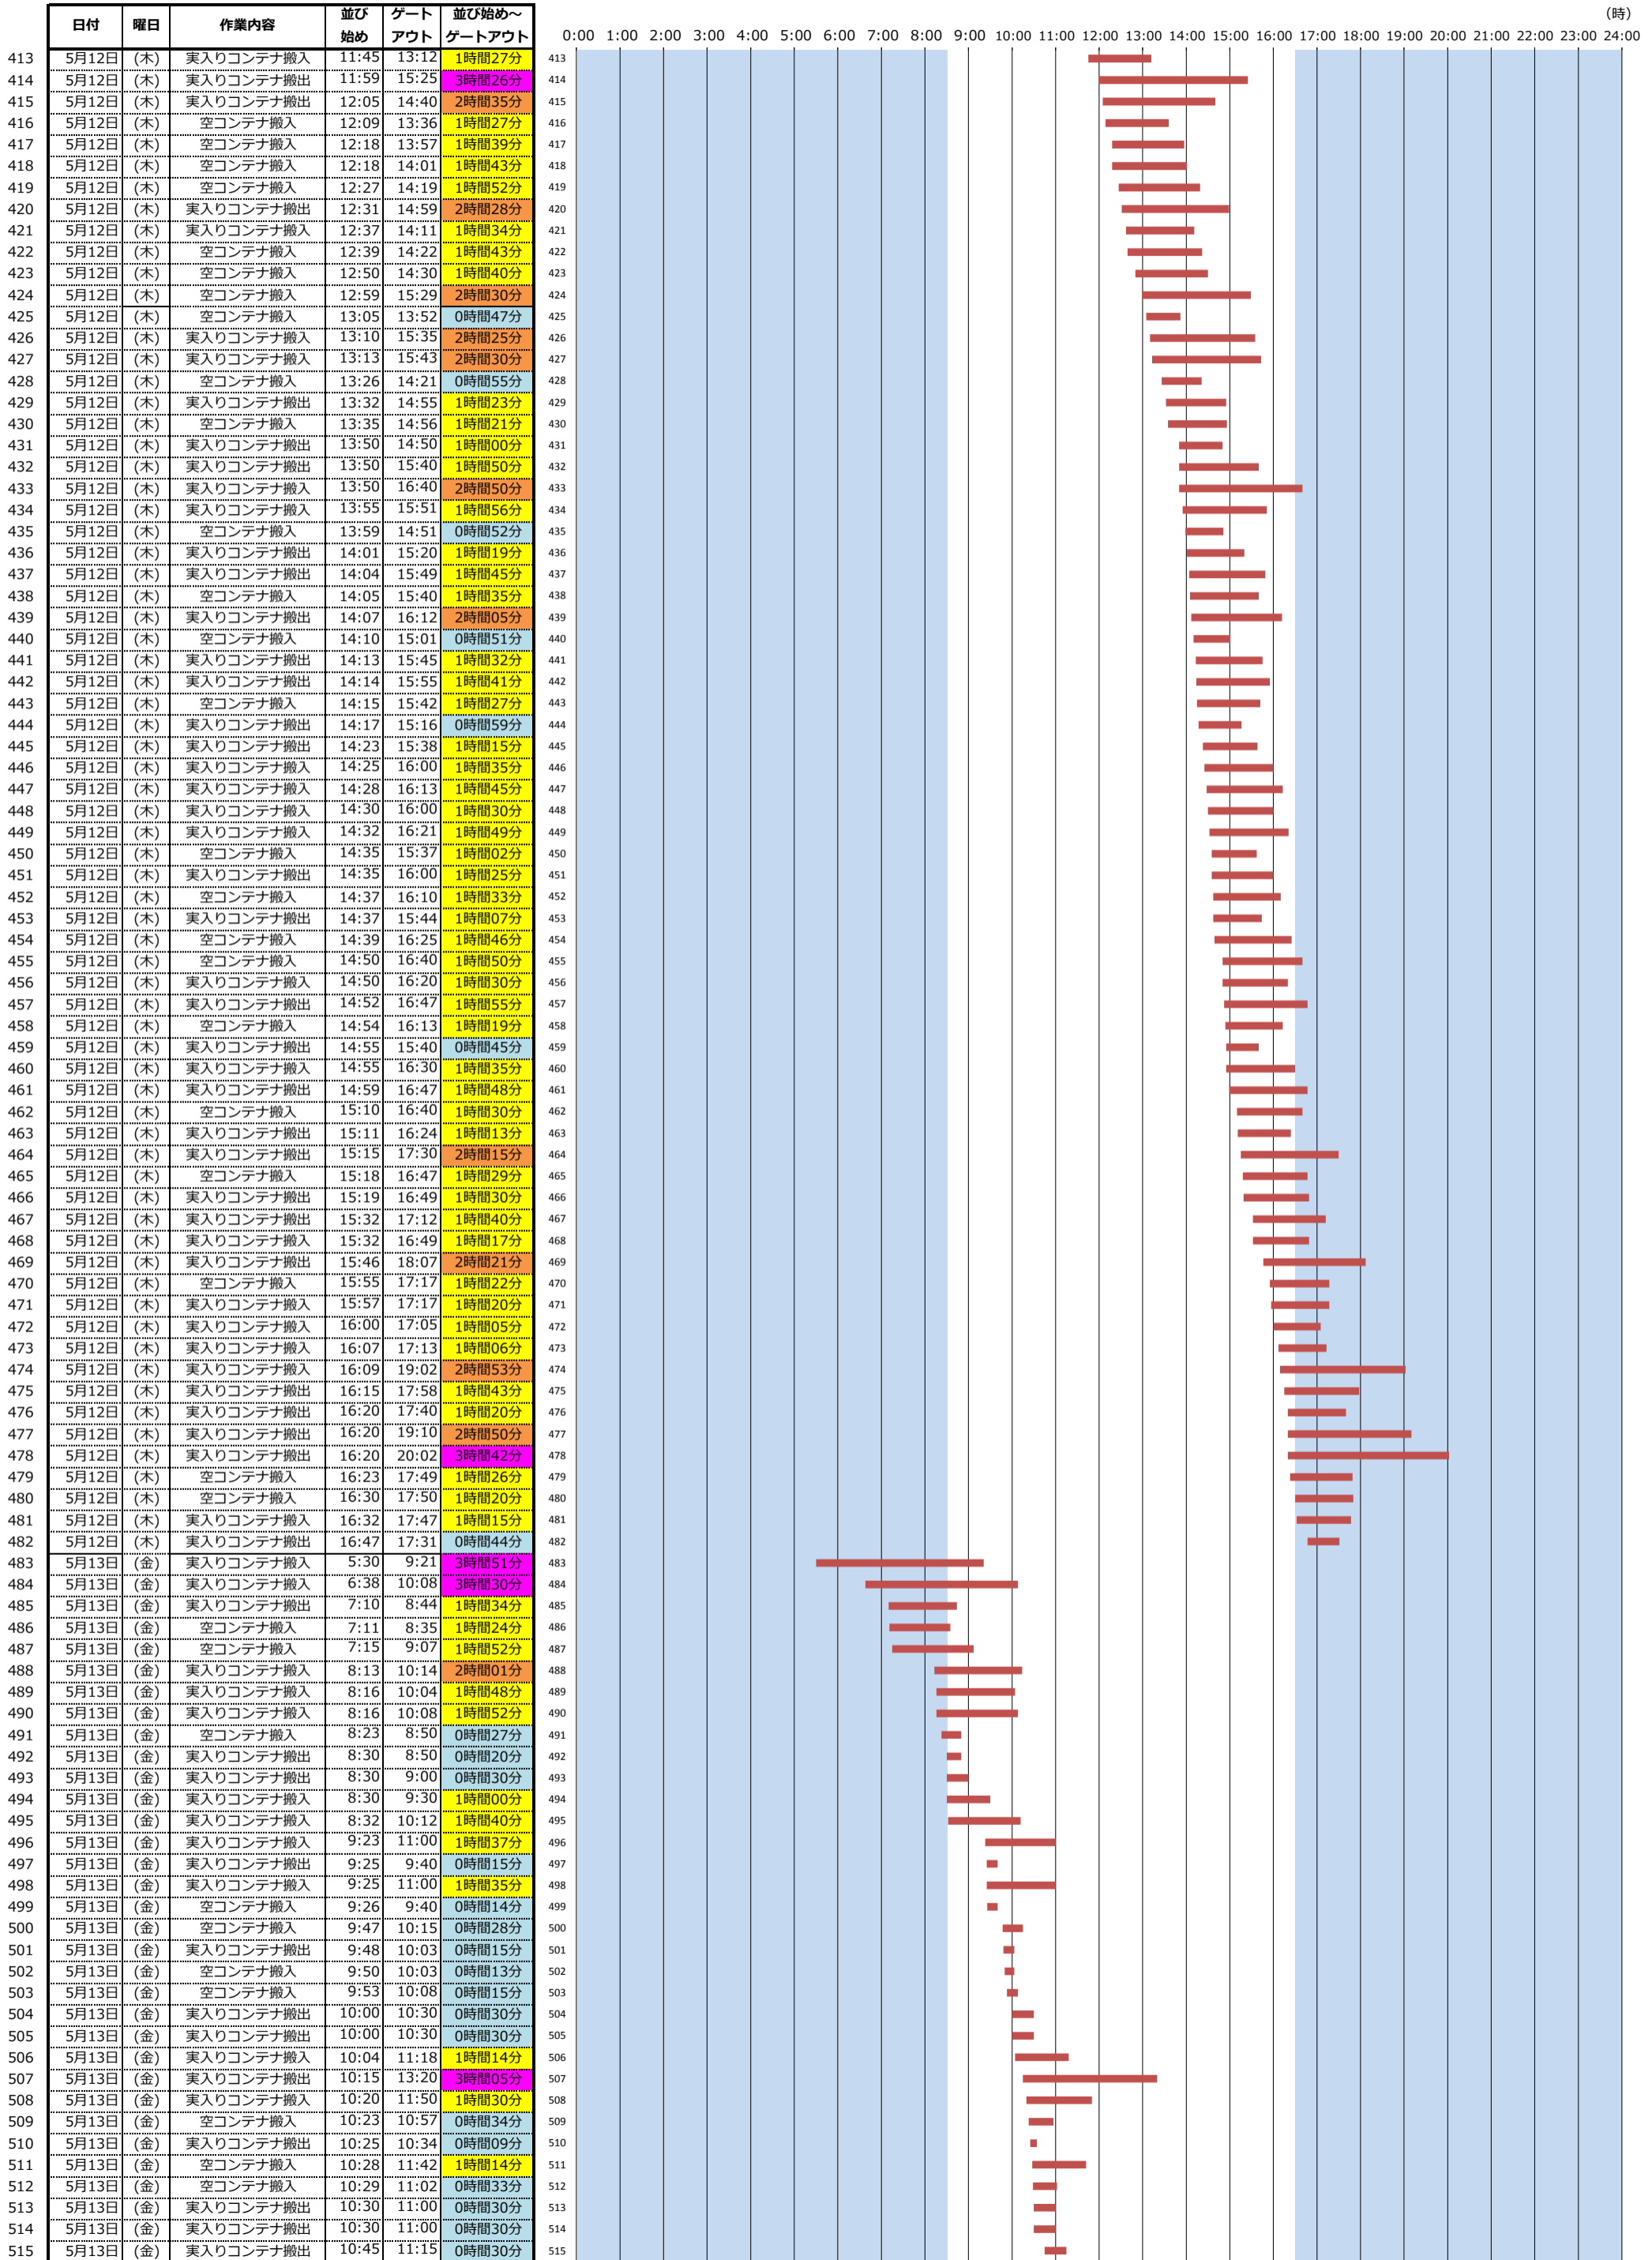

＜東京港各コンテナターミナルにおける海上コンテナ車両待機時間調査(第8回)＞ (平成28年5月9日(月)～平成28年5月28日(土))

大井4号コンテナターミナル
(宇徳)

(時)

<東京港各コンテナターミナルにおける海上コンテナ車両待機時間調査(第8回)>
 (平成28年5月9日(月)～平成28年5月28日(土))

大井4号コンテナターミナル
(宇徳)

(時)

＜東京港各コンテナターミナルにおける海上コンテナ車両待機時間調査(第8回)＞

(平成28年5月9日(月)～平成28年5月28日(土))

大井4号コンテナターミナル
(宇徳)

(時)

＜東京港各コンテナターミナルにおける海上コンテナ車両待機時間調査(第8回)＞

(平成28年5月9日(月)～平成28年5月28日(土))

大井4号コンテナターミナル
(宇徳)

(時)

0:00 1:00 2:00 3:00 4:00 5:00 6:00 7:00 8:00 9:00 10:00 11:00 12:00 13:00 14:00 15:00 16:00 17:00 18:00 19:00 20:00 21:00 22:00 23:00 24:00

＜東京港各コンテナターミナルにおける海上コンテナ車両待機時間調査(第8回)＞

(平成28年5月9日(月)～平成28年5月28日(土))

大井4号コンテナターミナル
(宇徳)

(時)

＜東京港各コンテナターミナルにおける海上コンテナ車両待機時間調査(第8回)＞ (平成28年5月9日(月)～平成28年5月28日(土))

大井4号コンテナターミナル
(宇徳)

(時)

＜東京港各コンテナターミナルにおける海上コンテナ車両待機時間調査(第8回)＞ (平成28年5月9日(月)～平成28年5月28日(土))

大井4号コンテナターミナル
(宇徳)

＜東京港各コンテナターミナルにおける海上コンテナ車両待機時間調査(第8回)＞

(平成28年5月9日(月)～平成28年5月28日(土))

大井4号コンテナターミナル
(宇徳)

(時)

<東京港各コンテナターミナルにおける海上コンテナ車両待機時間調査(第8回)> (平成28年5月9日(月)～平成28年5月28日(土))

大井4号コンテナターミナル
(宇徳)

(時)