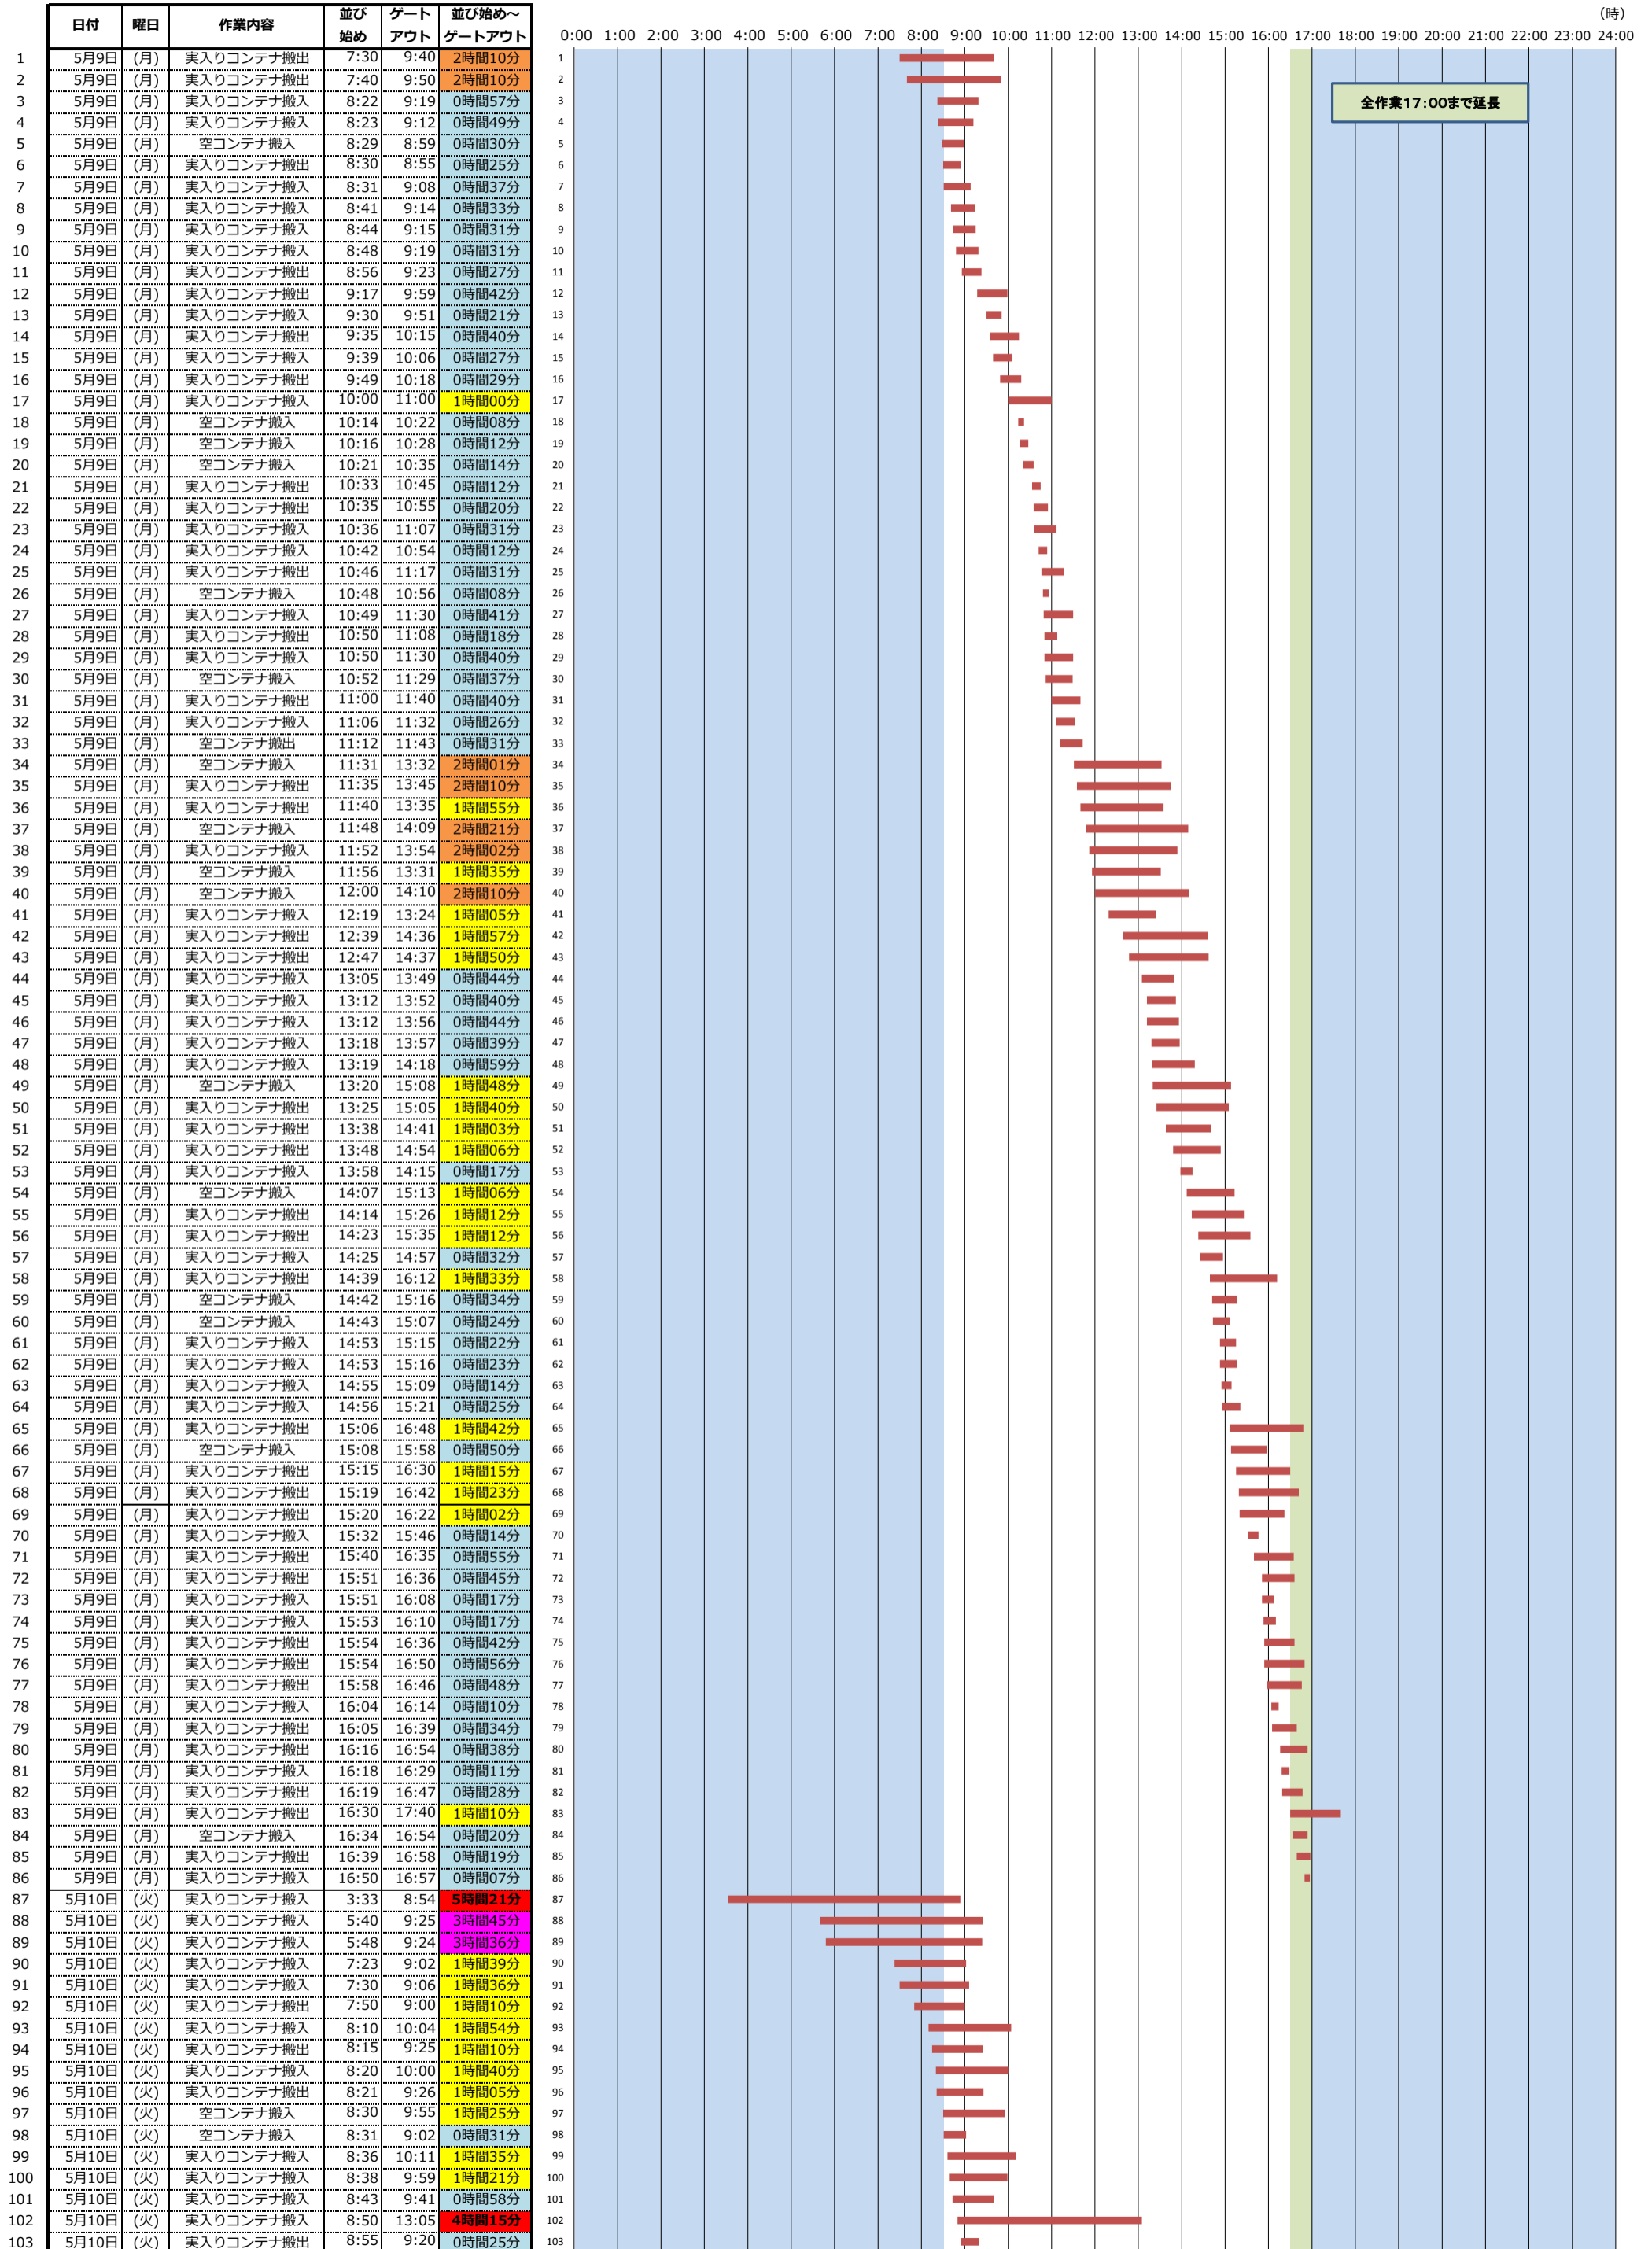

＜東京港各コンテナターミナルにおける海上コンテナ車両待機時間調査(第8回)＞ (平成28年5月9日(月)～平成28年5月28日(土))

大井4号コンテナターミナル
(宇徳)

(時)

<東京港各コンテナターミナルにおける海上コンテナ車両待機時間調査(第8回)>
 (平成28年5月9日(月)～平成28年5月28日(土))

大井4号コンテナターミナル
(宇徳)

(時)

＜東京港各コンテナターミナルにおける海上コンテナ車両待機時間調査(第8回)＞

(平成28年5月9日(月)～平成28年5月28日(土))

大井4号コンテナターミナル
(宇徳)

(時)

＜東京港各コンテナターミナルにおける海上コンテナ車両待機時間調査(第8回)＞

(平成28年5月9日(月)～平成28年5月28日(土))

大井4号コンテナターミナル
(宇徳)

(時)

0:00 1:00 2:00 3:00 4:00 5:00 6:00 7:00 8:00 9:00 10:00 11:00 12:00 13:00 14:00 15:00 16:00 17:00 18:00 19:00 20:00 21:00 22:00 23:00 24:00

＜東京港各コンテナターミナルにおける海上コンテナ車両待機時間調査(第8回)＞

(平成28年5月9日(月)～平成28年5月28日(土))

大井4号コンテナターミナル
(宇徳)

(時)

＜東京港各コンテナターミナルにおける海上コンテナ車両待機時間調査(第8回)＞ (平成28年5月9日(月)～平成28年5月28日(土))

大井4号コンテナターミナル
(宇徳)

(時)

＜東京港各コンテナターミナルにおける海上コンテナ車両待機時間調査(第8回)＞ (平成28年5月9日(月)～平成28年5月28日(土))

大井4号コンテナターミナル
(宇徳)

＜東京港各コンテナターミナルにおける海上コンテナ車両待機時間調査(第8回)＞

(平成28年5月9日(月)～平成28年5月28日(土))

大井4号コンテナターミナル
(宇徳)

(時)

<東京港各コンテナターミナルにおける海上コンテナ車両待機時間調査(第8回)> (平成28年5月9日(月)～平成28年5月28日(土))

大井4号コンテナターミナル
(宇徳)

(時)