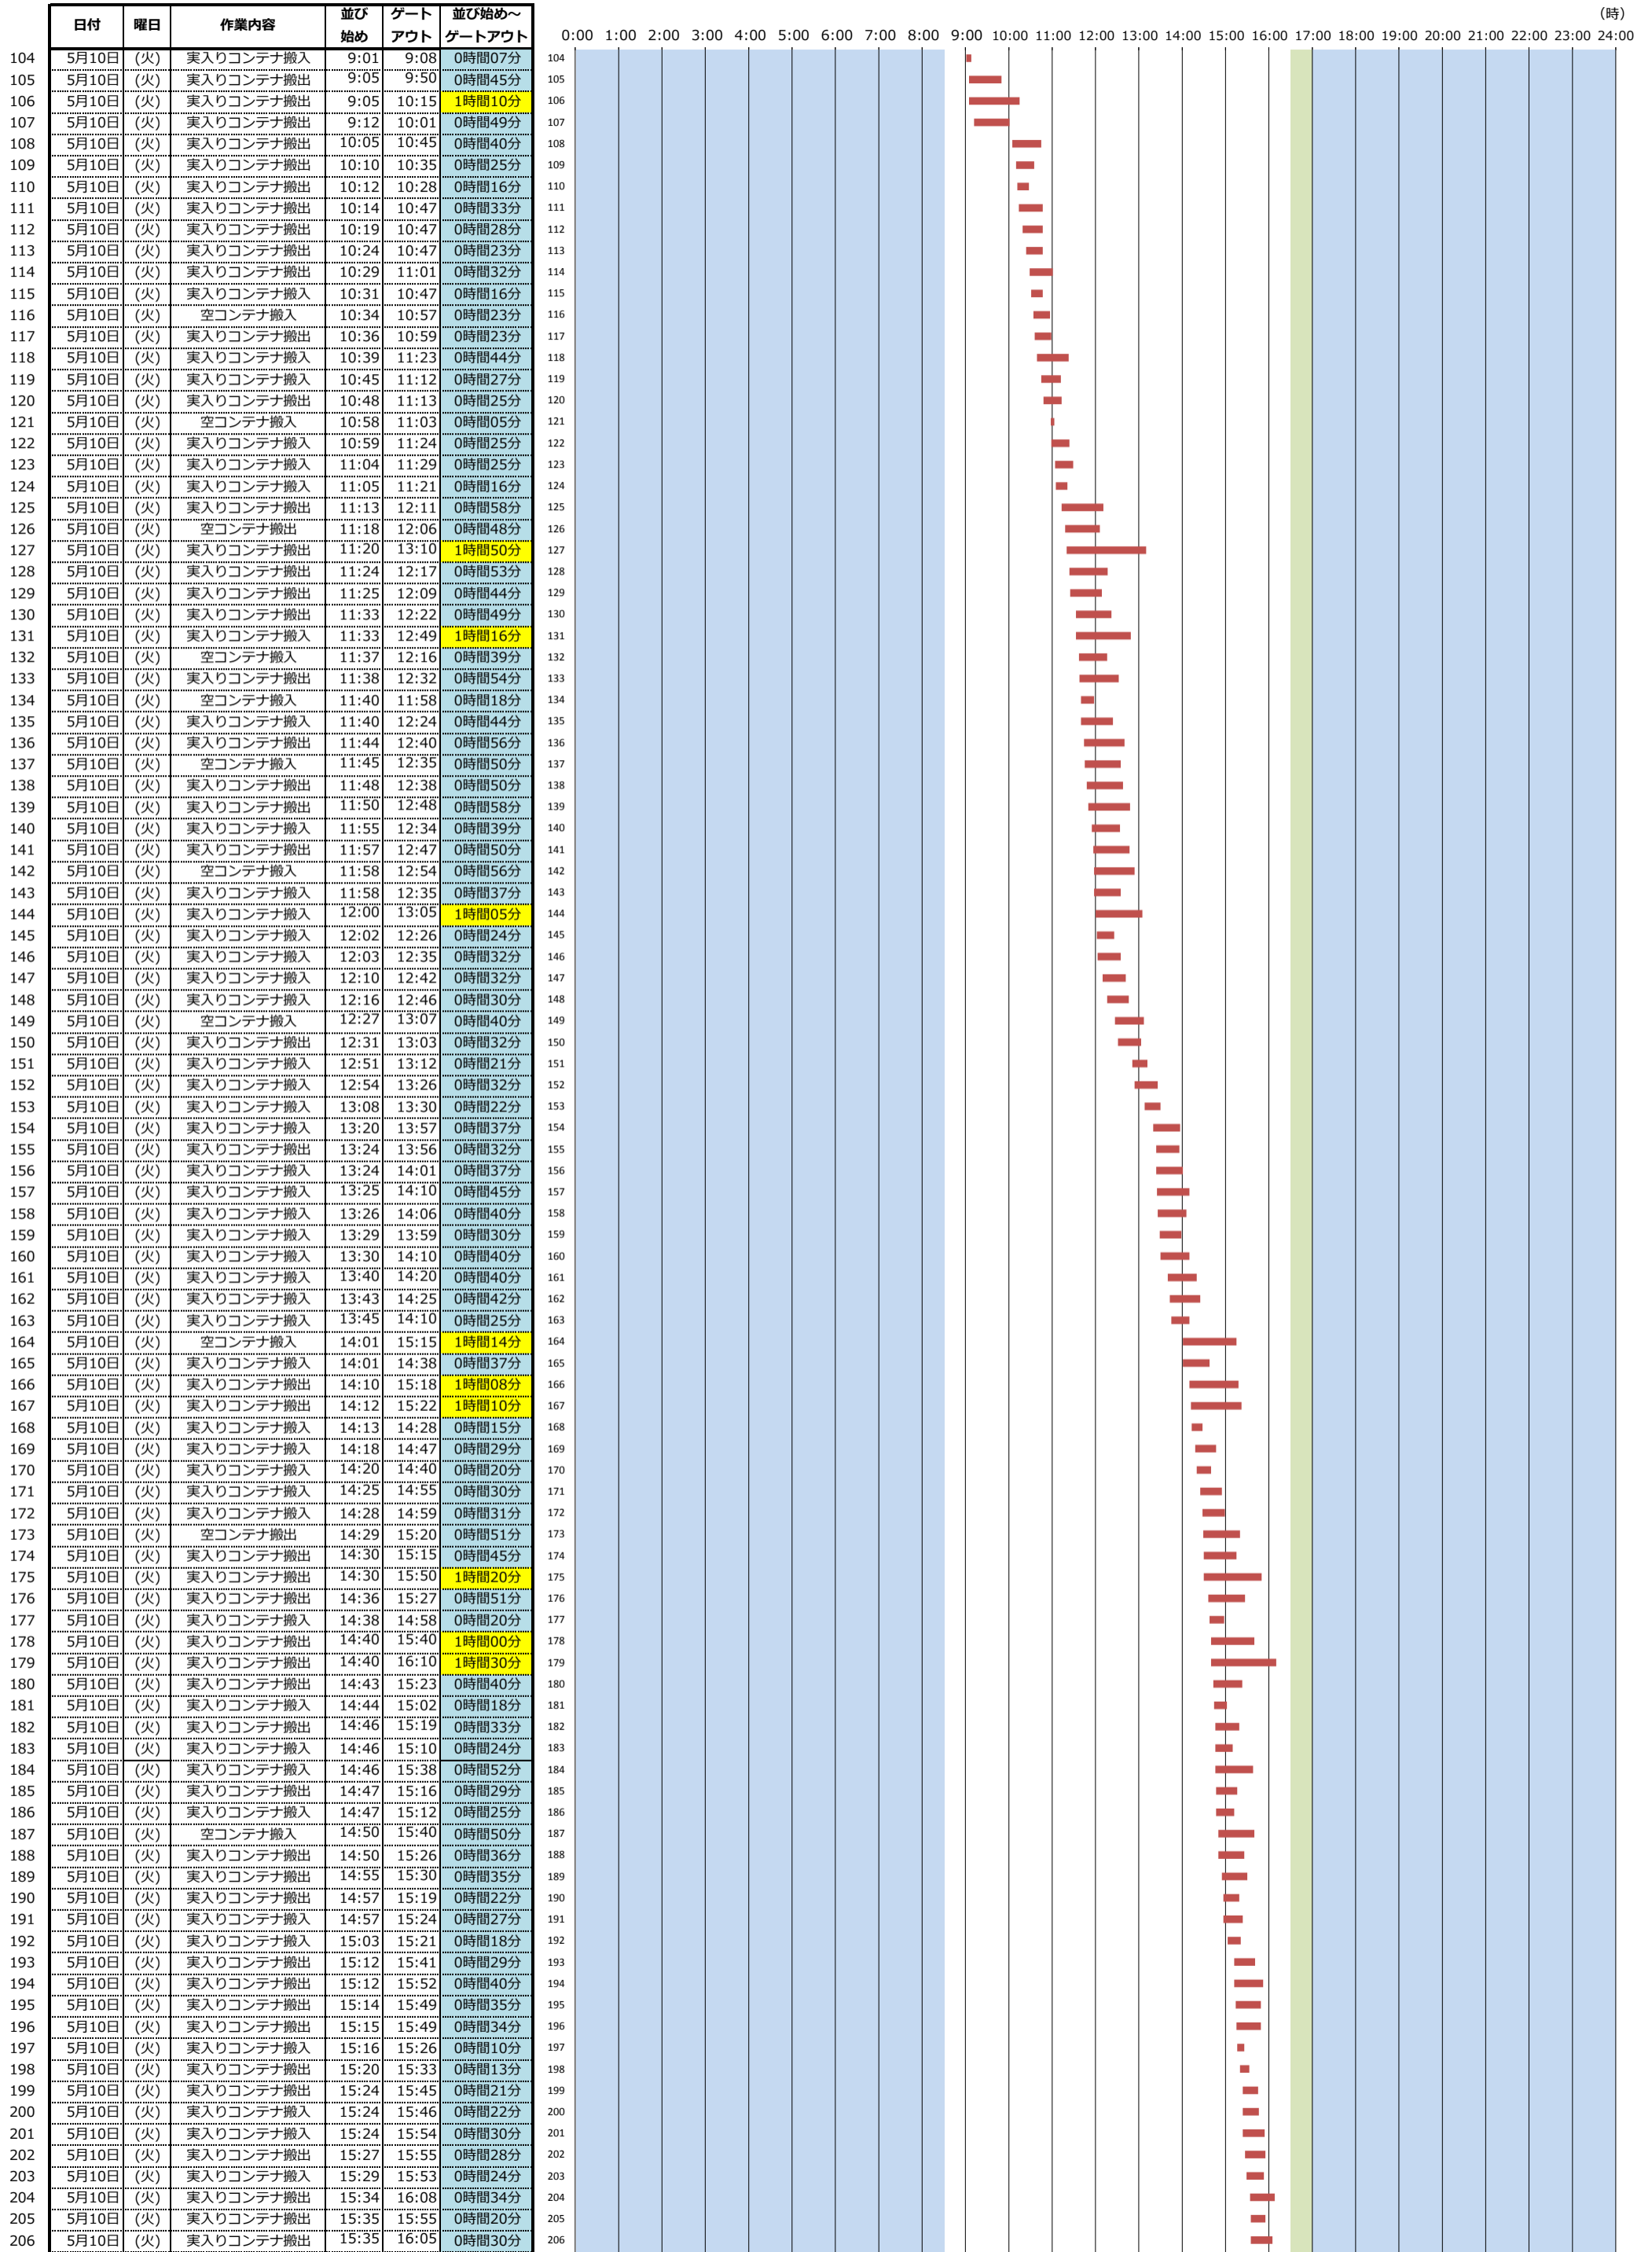

＜東京港各コンテナターミナルにおける海上コンテナ車両待機時間調査(第8回)＞ (平成28年5月9日(月)～平成28年5月28日(土))

大井4号コンテナターミナル
(宇徳)

(時)

<東京港各コンテナターミナルにおける海上コンテナ車両待機時間調査(第8回)>
 (平成28年5月9日(月)～平成28年5月28日(土))

大井4号コンテナターミナル
(宇徳)

(時)

＜東京港各コンテナターミナルにおける海上コンテナ車両待機時間調査(第8回)＞

(平成28年5月9日(月)～平成28年5月28日(土))

大井4号コンテナターミナル
(宇徳)

(時)

＜東京港各コンテナターミナルにおける海上コンテナ車両待機時間調査(第8回)＞

(平成28年5月9日(月)～平成28年5月28日(土))

大井4号コンテナターミナル
(宇徳)

(時)

0:00 1:00 2:00 3:00 4:00 5:00 6:00 7:00 8:00 9:00 10:00 11:00 12:00 13:00 14:00 15:00 16:00 17:00 18:00 19:00 20:00 21:00 22:00 23:00 24:00

＜東京港各コンテナターミナルにおける海上コンテナ車両待機時間調査(第8回)＞

(平成28年5月9日(月)～平成28年5月28日(土))

大井4号コンテナターミナル
(宇徳)

(時)

＜東京港各コンテナターミナルにおける海上コンテナ車両待機時間調査(第8回)＞ (平成28年5月9日(月)～平成28年5月28日(土))

大井4号コンテナターミナル
(宇徳)

(時)

＜東京港各コンテナターミナルにおける海上コンテナ車両待機時間調査(第8回)＞ (平成28年5月9日(月)～平成28年5月28日(土))

大井4号コンテナターミナル
(宇徳)

＜東京港各コンテナターミナルにおける海上コンテナ車両待機時間調査(第8回)＞

(平成28年5月9日(月)～平成28年5月28日(土))

大井4号コンテナターミナル
(宇徳)

(時)

<東京港各コンテナターミナルにおける海上コンテナ車両待機時間調査(第8回)> (平成28年5月9日(月)～平成28年5月28日(土))

大井4号コンテナターミナル
(宇徳)

(時)