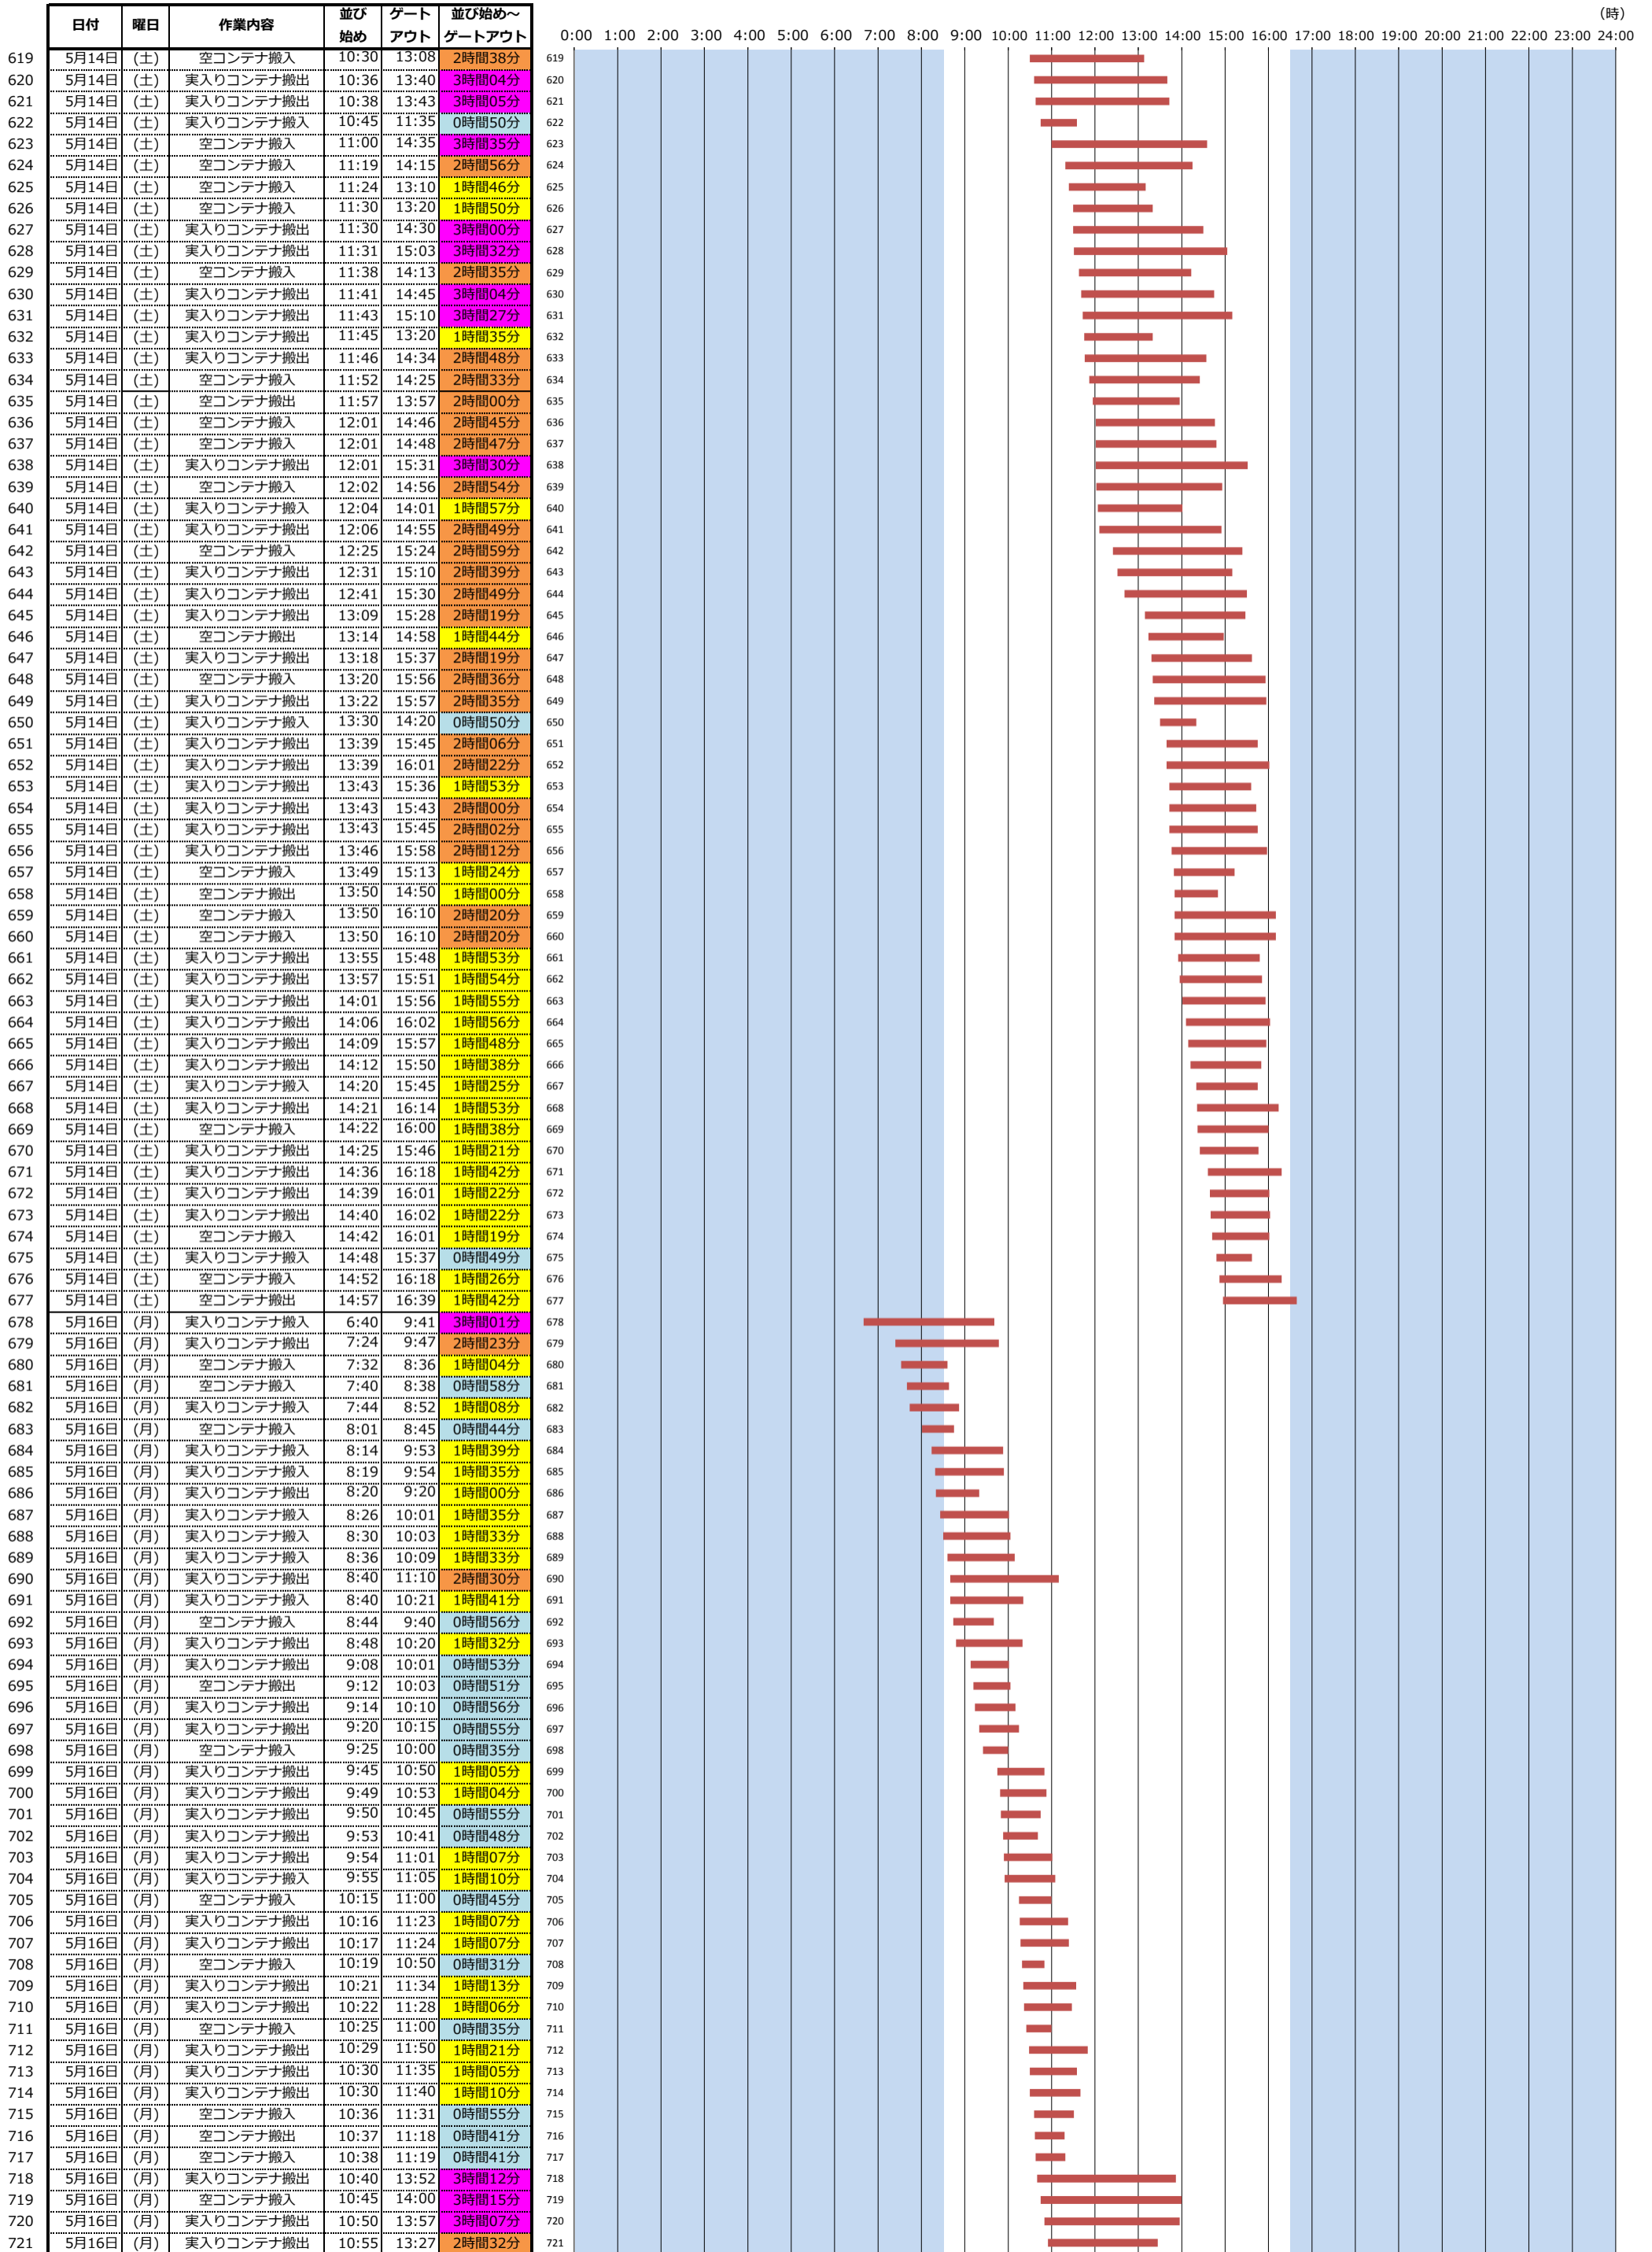

＜東京港各コンテナターミナルにおける海上コンテナ車両待機時間調査(第8回)＞ (平成28年5月9日(月)～平成28年5月28日(土))

大井4号コンテナターミナル
(宇徳)

(時)

<東京港各コンテナターミナルにおける海上コンテナ車両待機時間調査(第8回)>
 (平成28年5月9日(月)～平成28年5月28日(土))

大井4号コンテナターミナル
(宇徳)

(時)

＜東京港各コンテナターミナルにおける海上コンテナ車両待機時間調査(第8回)＞

(平成28年5月9日(月)～平成28年5月28日(土))

大井4号コンテナターミナル
(宇徳)

(時)

＜東京港各コンテナターミナルにおける海上コンテナ車両待機時間調査(第8回)＞

(平成28年5月9日(月)～平成28年5月28日(土))

大井4号コンテナターミナル
(宇徳)

(時)

0:00 1:00 2:00 3:00 4:00 5:00 6:00 7:00 8:00 9:00 10:00 11:00 12:00 13:00 14:00 15:00 16:00 17:00 18:00 19:00 20:00 21:00 22:00 23:00 24:00

＜東京港各コンテナターミナルにおける海上コンテナ車両待機時間調査(第8回)＞

(平成28年5月9日(月)～平成28年5月28日(土))

大井4号コンテナターミナル
(宇徳)

(時)

＜東京港各コンテナターミナルにおける海上コンテナ車両待機時間調査(第8回)＞ (平成28年5月9日(月)～平成28年5月28日(土))

大井4号コンテナターミナル
(宇徳)

(時)

＜東京港各コンテナターミナルにおける海上コンテナ車両待機時間調査(第8回)＞ (平成28年5月9日(月)～平成28年5月28日(土))

大井4号コンテナターミナル
(宇徳)

＜東京港各コンテナターミナルにおける海上コンテナ車両待機時間調査(第8回)＞

(平成28年5月9日(月)～平成28年5月28日(土))

大井4号コンテナターミナル
(宇徳)

(時)

<東京港各コンテナターミナルにおける海上コンテナ車両待機時間調査(第8回)> (平成28年5月9日(月)～平成28年5月28日(土))

大井4号コンテナターミナル
(宇徳)

(時)