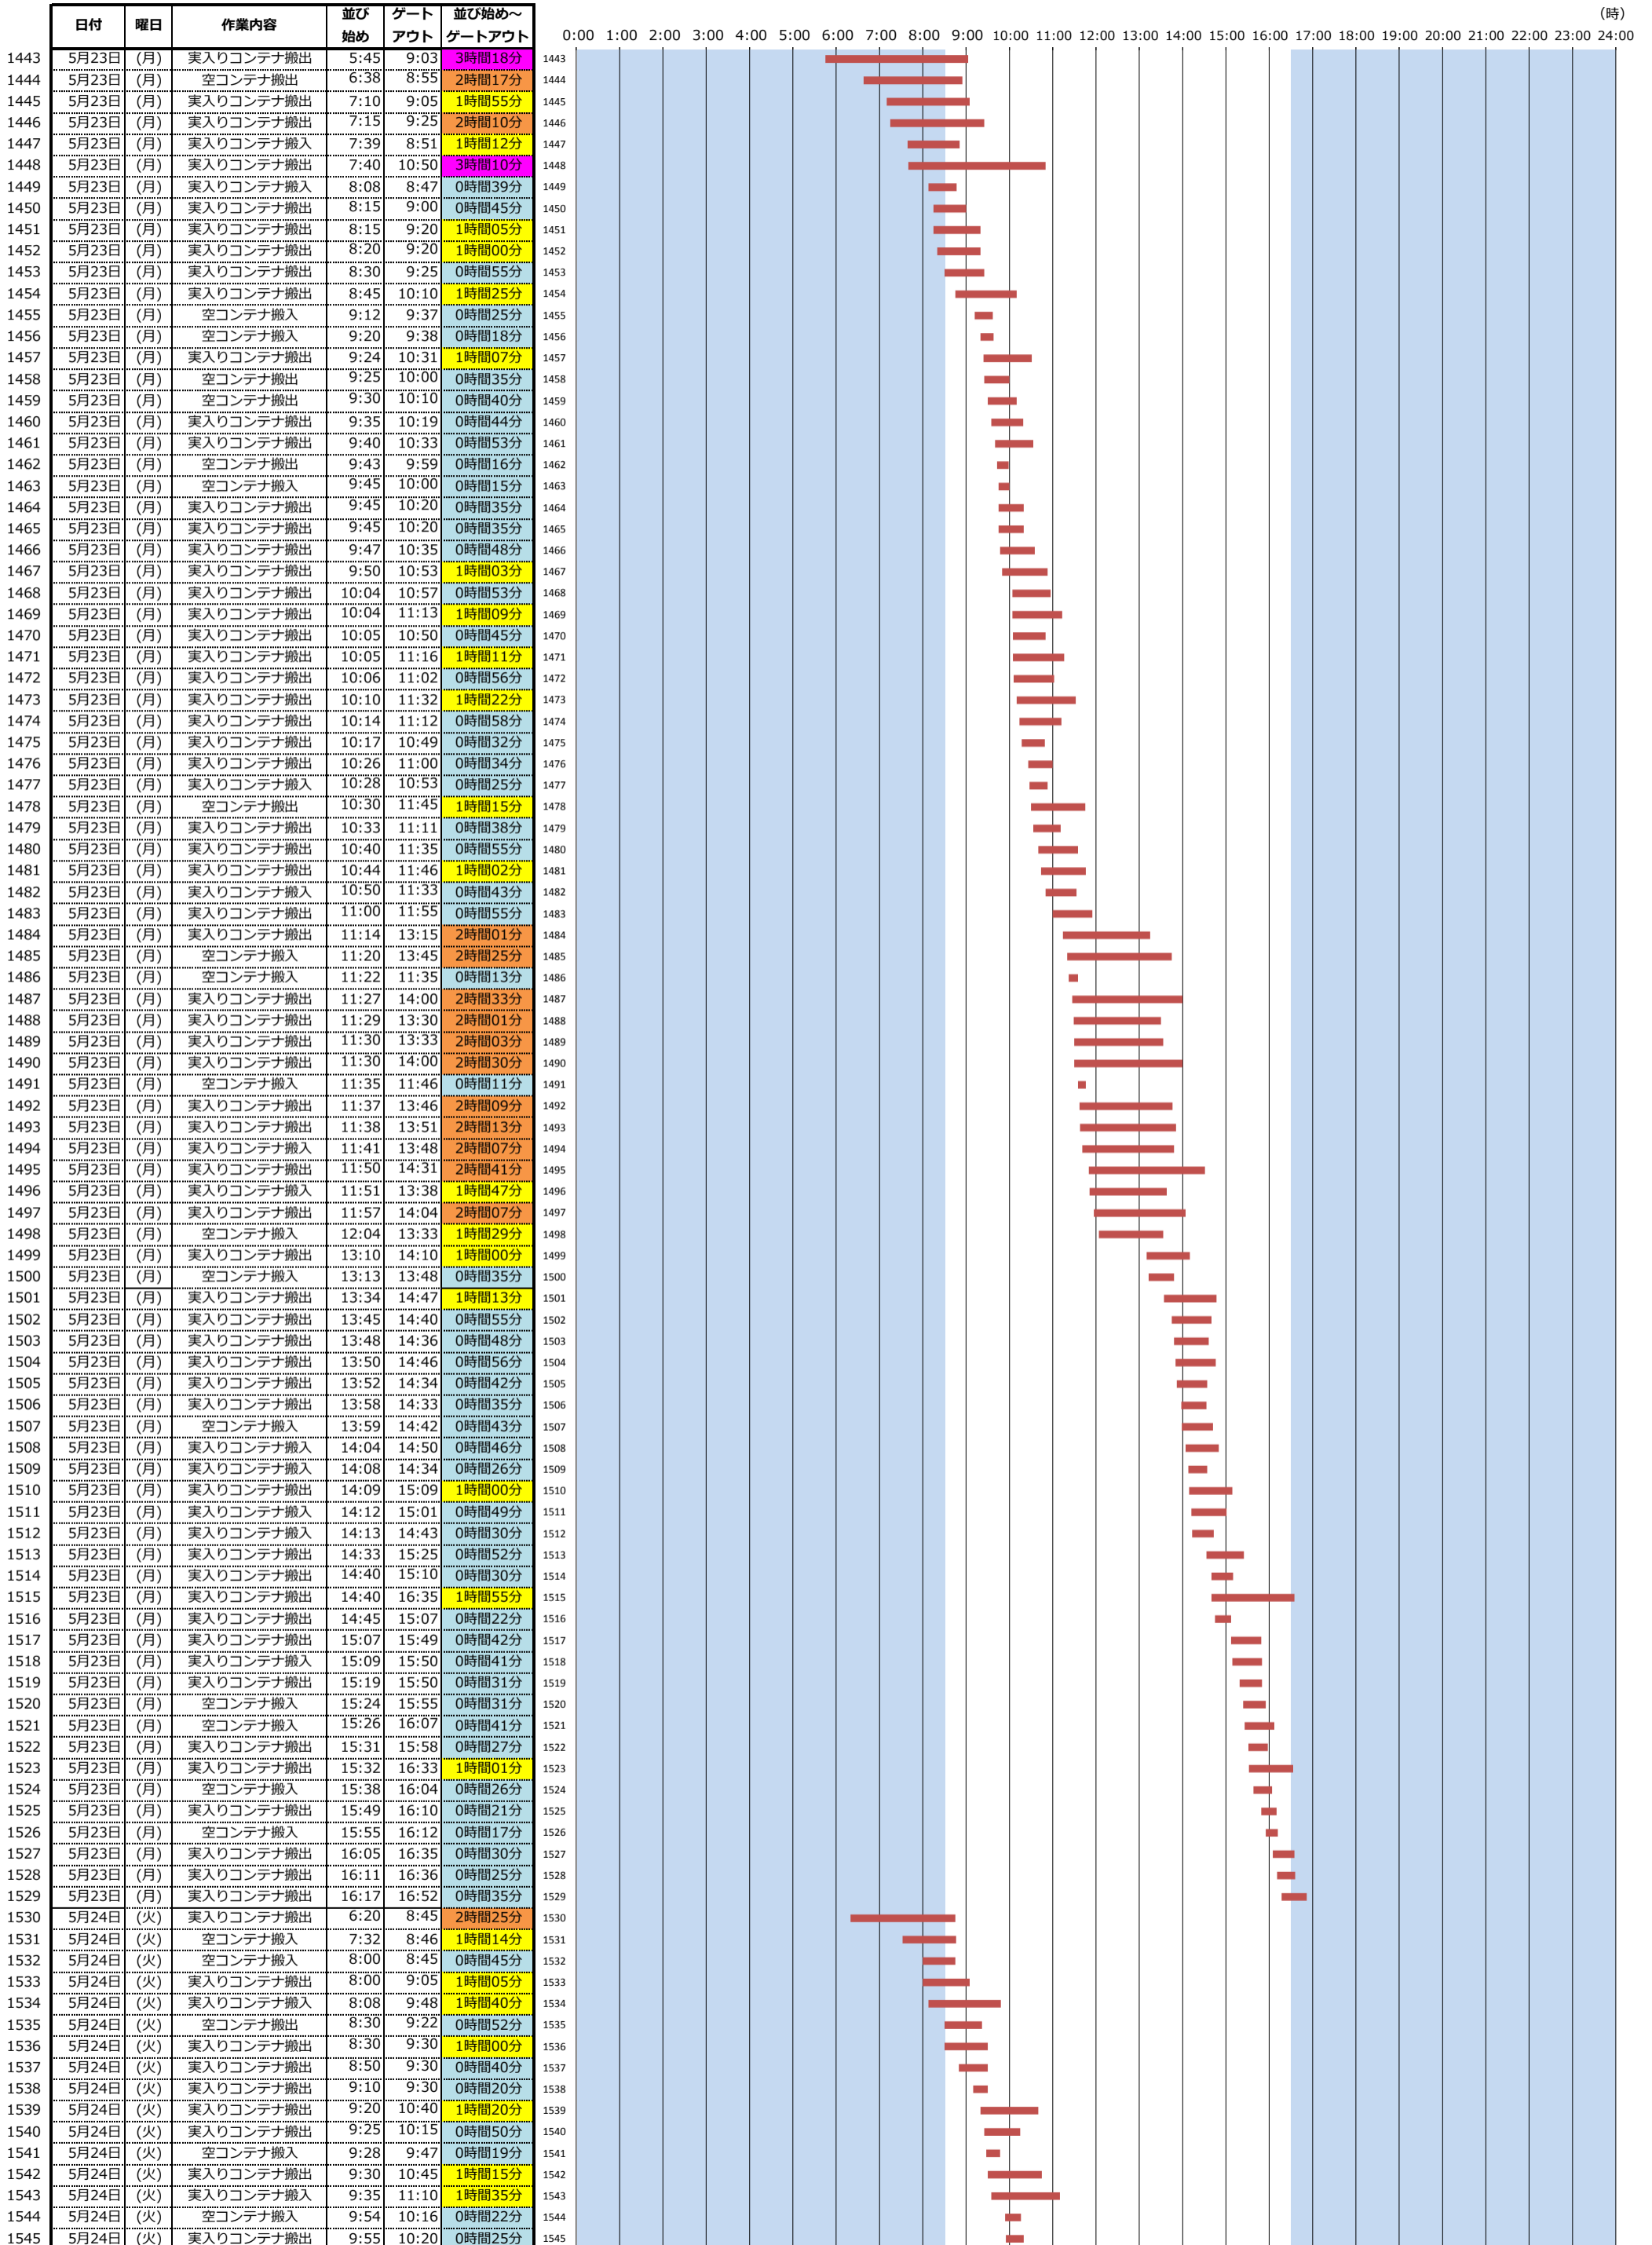

＜東京港各コンテナターミナルにおける海上コンテナ車両待機時間調査(第8回)＞ (平成28年5月9日(月)～平成28年5月28日(土))

大井4号コンテナターミナル
(宇徳)

(時)

<東京港各コンテナターミナルにおける海上コンテナ車両待機時間調査(第8回)>
 (平成28年5月9日(月)～平成28年5月28日(土))

大井4号コンテナターミナル
(宇徳)

(時)

＜東京港各コンテナターミナルにおける海上コンテナ車両待機時間調査(第8回)＞

(平成28年5月9日(月)～平成28年5月28日(土))

大井4号コンテナターミナル
(宇徳)

(時)

＜東京港各コンテナターミナルにおける海上コンテナ車両待機時間調査(第8回)＞

(平成28年5月9日(月)～平成28年5月28日(土))

大井4号コンテナターミナル
(宇徳)

(時)

0:00 1:00 2:00 3:00 4:00 5:00 6:00 7:00 8:00 9:00 10:00 11:00 12:00 13:00 14:00 15:00 16:00 17:00 18:00 19:00 20:00 21:00 22:00 23:00 24:00

＜東京港各コンテナターミナルにおける海上コンテナ車両待機時間調査(第8回)＞

(平成28年5月9日(月)～平成28年5月28日(土))

大井4号コンテナターミナル
(宇徳)

(時)

＜東京港各コンテナターミナルにおける海上コンテナ車両待機時間調査(第8回)＞ (平成28年5月9日(月)～平成28年5月28日(土))

大井4号コンテナターミナル
(宇徳)

(時)

＜東京港各コンテナターミナルにおける海上コンテナ車両待機時間調査(第8回)＞ (平成28年5月9日(月)～平成28年5月28日(土))

大井4号コンテナターミナル
(宇徳)

＜東京港各コンテナターミナルにおける海上コンテナ車両待機時間調査(第8回)＞

(平成28年5月9日(月)～平成28年5月28日(土))

大井4号コンテナターミナル
(宇徳)

(時)

<東京港各コンテナターミナルにおける海上コンテナ車両待機時間調査(第8回)> (平成28年5月9日(月)～平成28年5月28日(土))

大井4号コンテナターミナル
(宇徳)

(時)