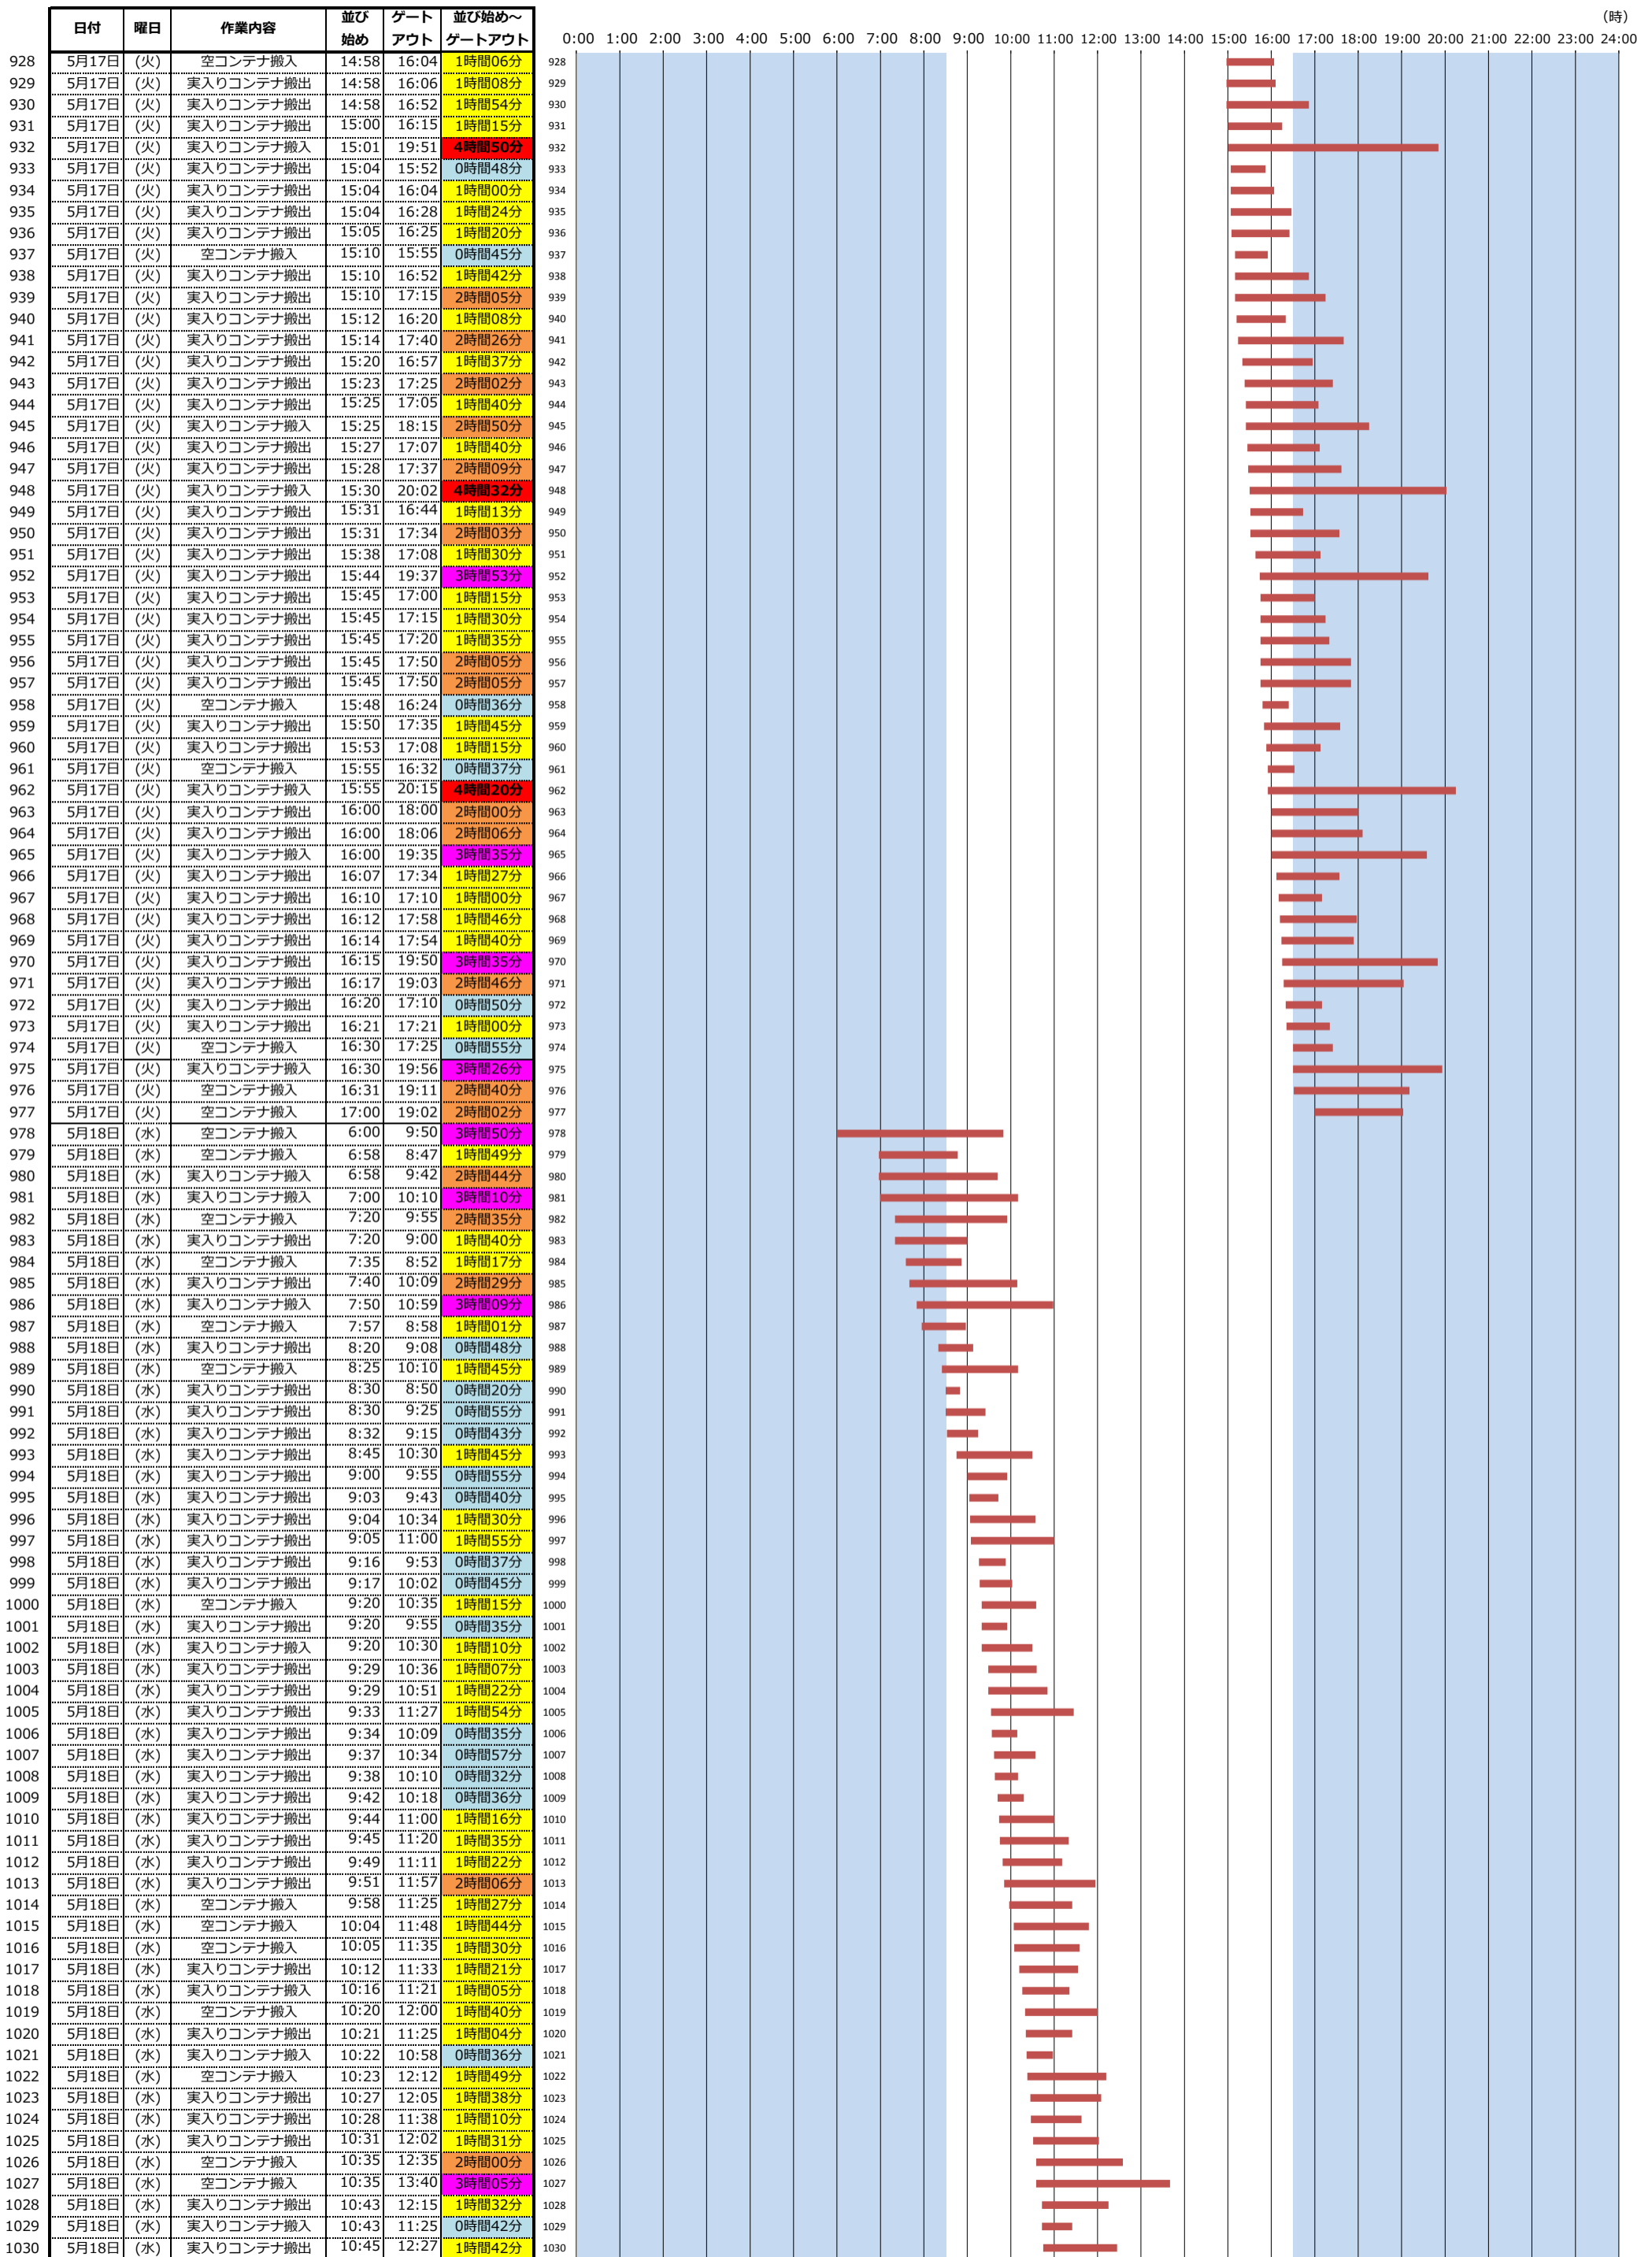

＜東京港各コンテナターミナルにおける海上コンテナ車両待機時間調査(第8回)＞ (平成28年5月9日(月)～平成28年5月28日(土))

大井4号コンテナターミナル
(宇徳)

(時)

<東京港各コンテナターミナルにおける海上コンテナ車両待機時間調査(第8回)>
 (平成28年5月9日(月)～平成28年5月28日(土))

大井4号コンテナターミナル
(宇徳)

(時)

＜東京港各コンテナターミナルにおける海上コンテナ車両待機時間調査(第8回)＞

(平成28年5月9日(月)～平成28年5月28日(土))

大井4号コンテナターミナル
(宇徳)

(時)

＜東京港各コンテナターミナルにおける海上コンテナ車両待機時間調査(第8回)＞

(平成28年5月9日(月)～平成28年5月28日(土))

大井4号コンテナターミナル
(宇徳)

(時)

0:00 1:00 2:00 3:00 4:00 5:00 6:00 7:00 8:00 9:00 10:00 11:00 12:00 13:00 14:00 15:00 16:00 17:00 18:00 19:00 20:00 21:00 22:00 23:00 24:00

＜東京港各コンテナターミナルにおける海上コンテナ車両待機時間調査(第8回)＞

(平成28年5月9日(月)～平成28年5月28日(土))

大井4号コンテナターミナル
(宇徳)

(時)

＜東京港各コンテナターミナルにおける海上コンテナ車両待機時間調査(第8回)＞ (平成28年5月9日(月)～平成28年5月28日(土))

大井4号コンテナターミナル
(宇徳)

(時)

＜東京港各コンテナターミナルにおける海上コンテナ車両待機時間調査(第8回)＞ (平成28年5月9日(月)～平成28年5月28日(土))

大井4号コンテナターミナル
(宇徳)

＜東京港各コンテナターミナルにおける海上コンテナ車両待機時間調査(第8回)＞

(平成28年5月9日(月)～平成28年5月28日(土))

大井4号コンテナターミナル
(宇徳)

(時)

<東京港各コンテナターミナルにおける海上コンテナ車両待機時間調査(第8回)> (平成28年5月9日(月)～平成28年5月28日(土))

大井4号コンテナターミナル
(宇徳)

(時)