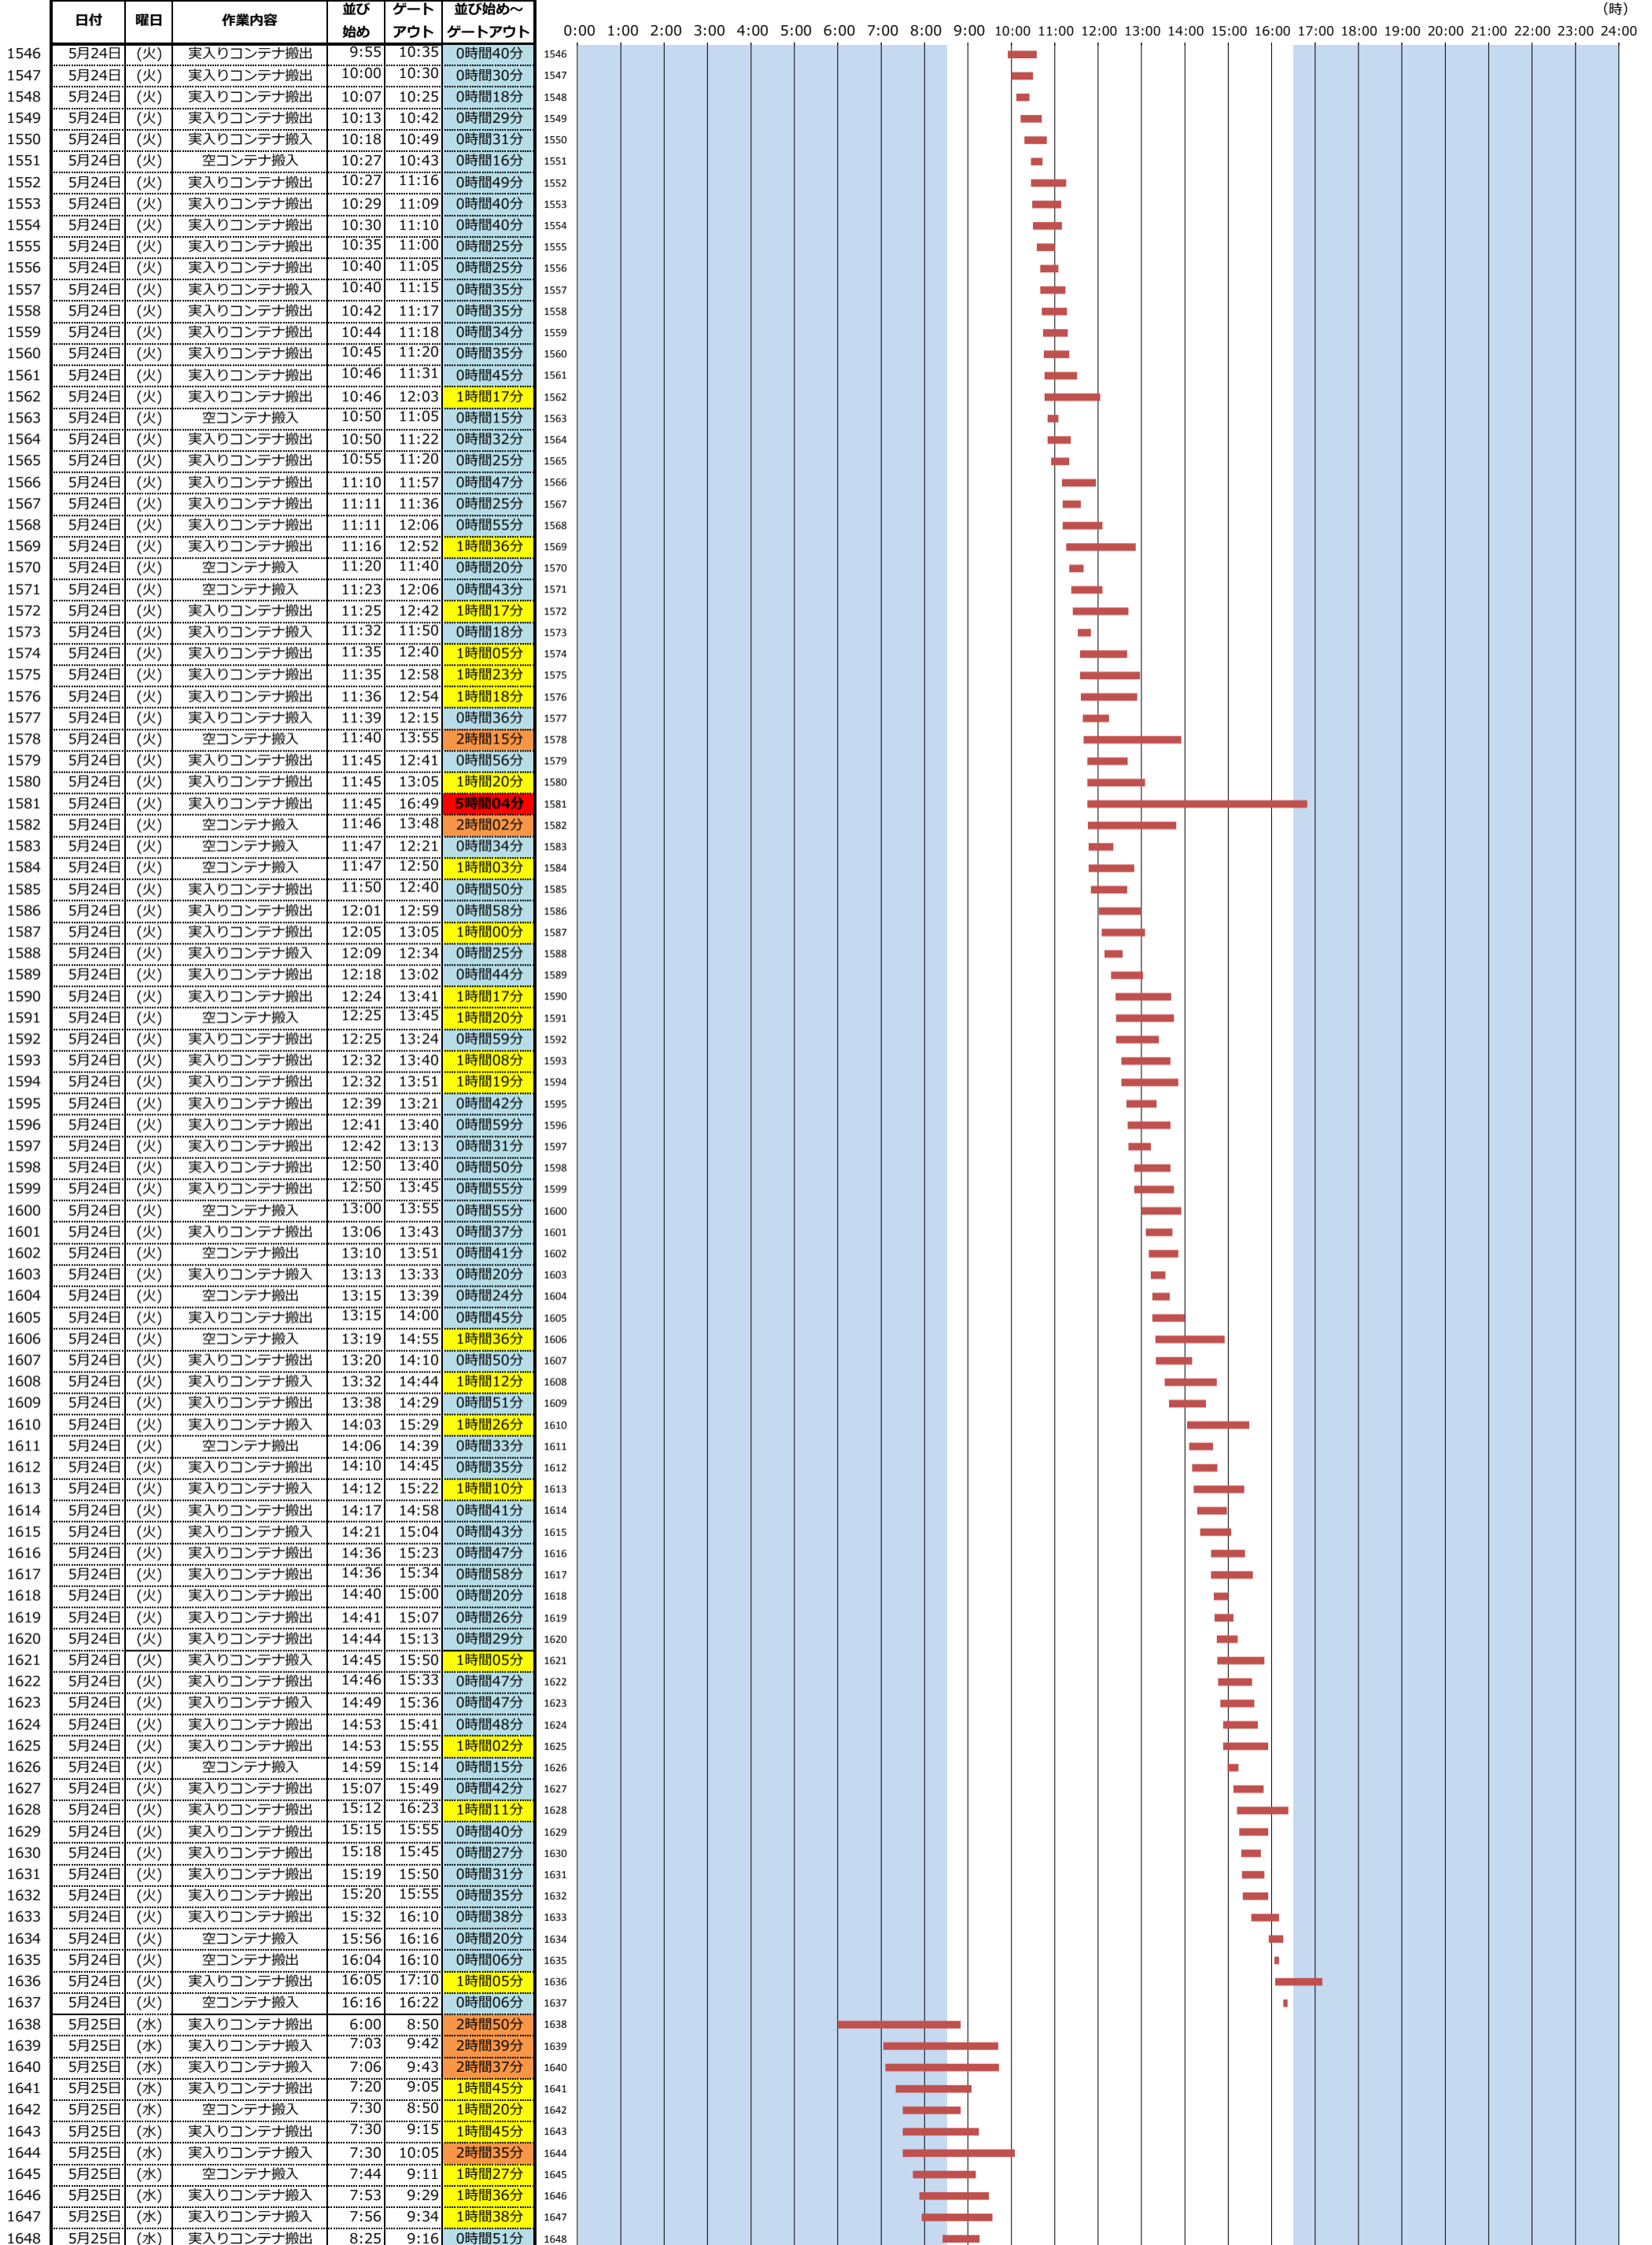

＜東京港各コンテナターミナルにおける海上コンテナ車両待機時間調査(第8回)＞ (平成28年5月9日(月)～平成28年5月28日(土))

大井4号コンテナターミナル
(宇徳)

(時)

<東京港各コンテナターミナルにおける海上コンテナ車両待機時間調査(第8回)>
 (平成28年5月9日(月)～平成28年5月28日(土))

大井4号コンテナターミナル
(宇徳)

(時)

＜東京港各コンテナターミナルにおける海上コンテナ車両待機時間調査(第8回)＞

(平成28年5月9日(月)～平成28年5月28日(土))

大井4号コンテナターミナル
(宇徳)

(時)

＜東京港各コンテナターミナルにおける海上コンテナ車両待機時間調査(第8回)＞

(平成28年5月9日(月)～平成28年5月28日(土))

大井4号コンテナターミナル
(宇徳)

(時)

0:00 1:00 2:00 3:00 4:00 5:00 6:00 7:00 8:00 9:00 10:00 11:00 12:00 13:00 14:00 15:00 16:00 17:00 18:00 19:00 20:00 21:00 22:00 23:00 24:00

＜東京港各コンテナターミナルにおける海上コンテナ車両待機時間調査(第8回)＞

(平成28年5月9日(月)～平成28年5月28日(土))

大井4号コンテナターミナル
(宇徳)

(時)

＜東京港各コンテナターミナルにおける海上コンテナ車両待機時間調査(第8回)＞ (平成28年5月9日(月)～平成28年5月28日(土))

大井4号コンテナターミナル
(宇徳)

(時)

＜東京港各コンテナターミナルにおける海上コンテナ車両待機時間調査(第8回)＞ (平成28年5月9日(月)～平成28年5月28日(土))

大井4号コンテナターミナル
(宇徳)

＜東京港各コンテナターミナルにおける海上コンテナ車両待機時間調査(第8回)＞

(平成28年5月9日(月)～平成28年5月28日(土))

大井4号コンテナターミナル
(宇徳)

(時)

<東京港各コンテナターミナルにおける海上コンテナ車両待機時間調査(第8回)> (平成28年5月9日(月)～平成28年5月28日(土))

大井4号コンテナターミナル
(宇徳)

(時)