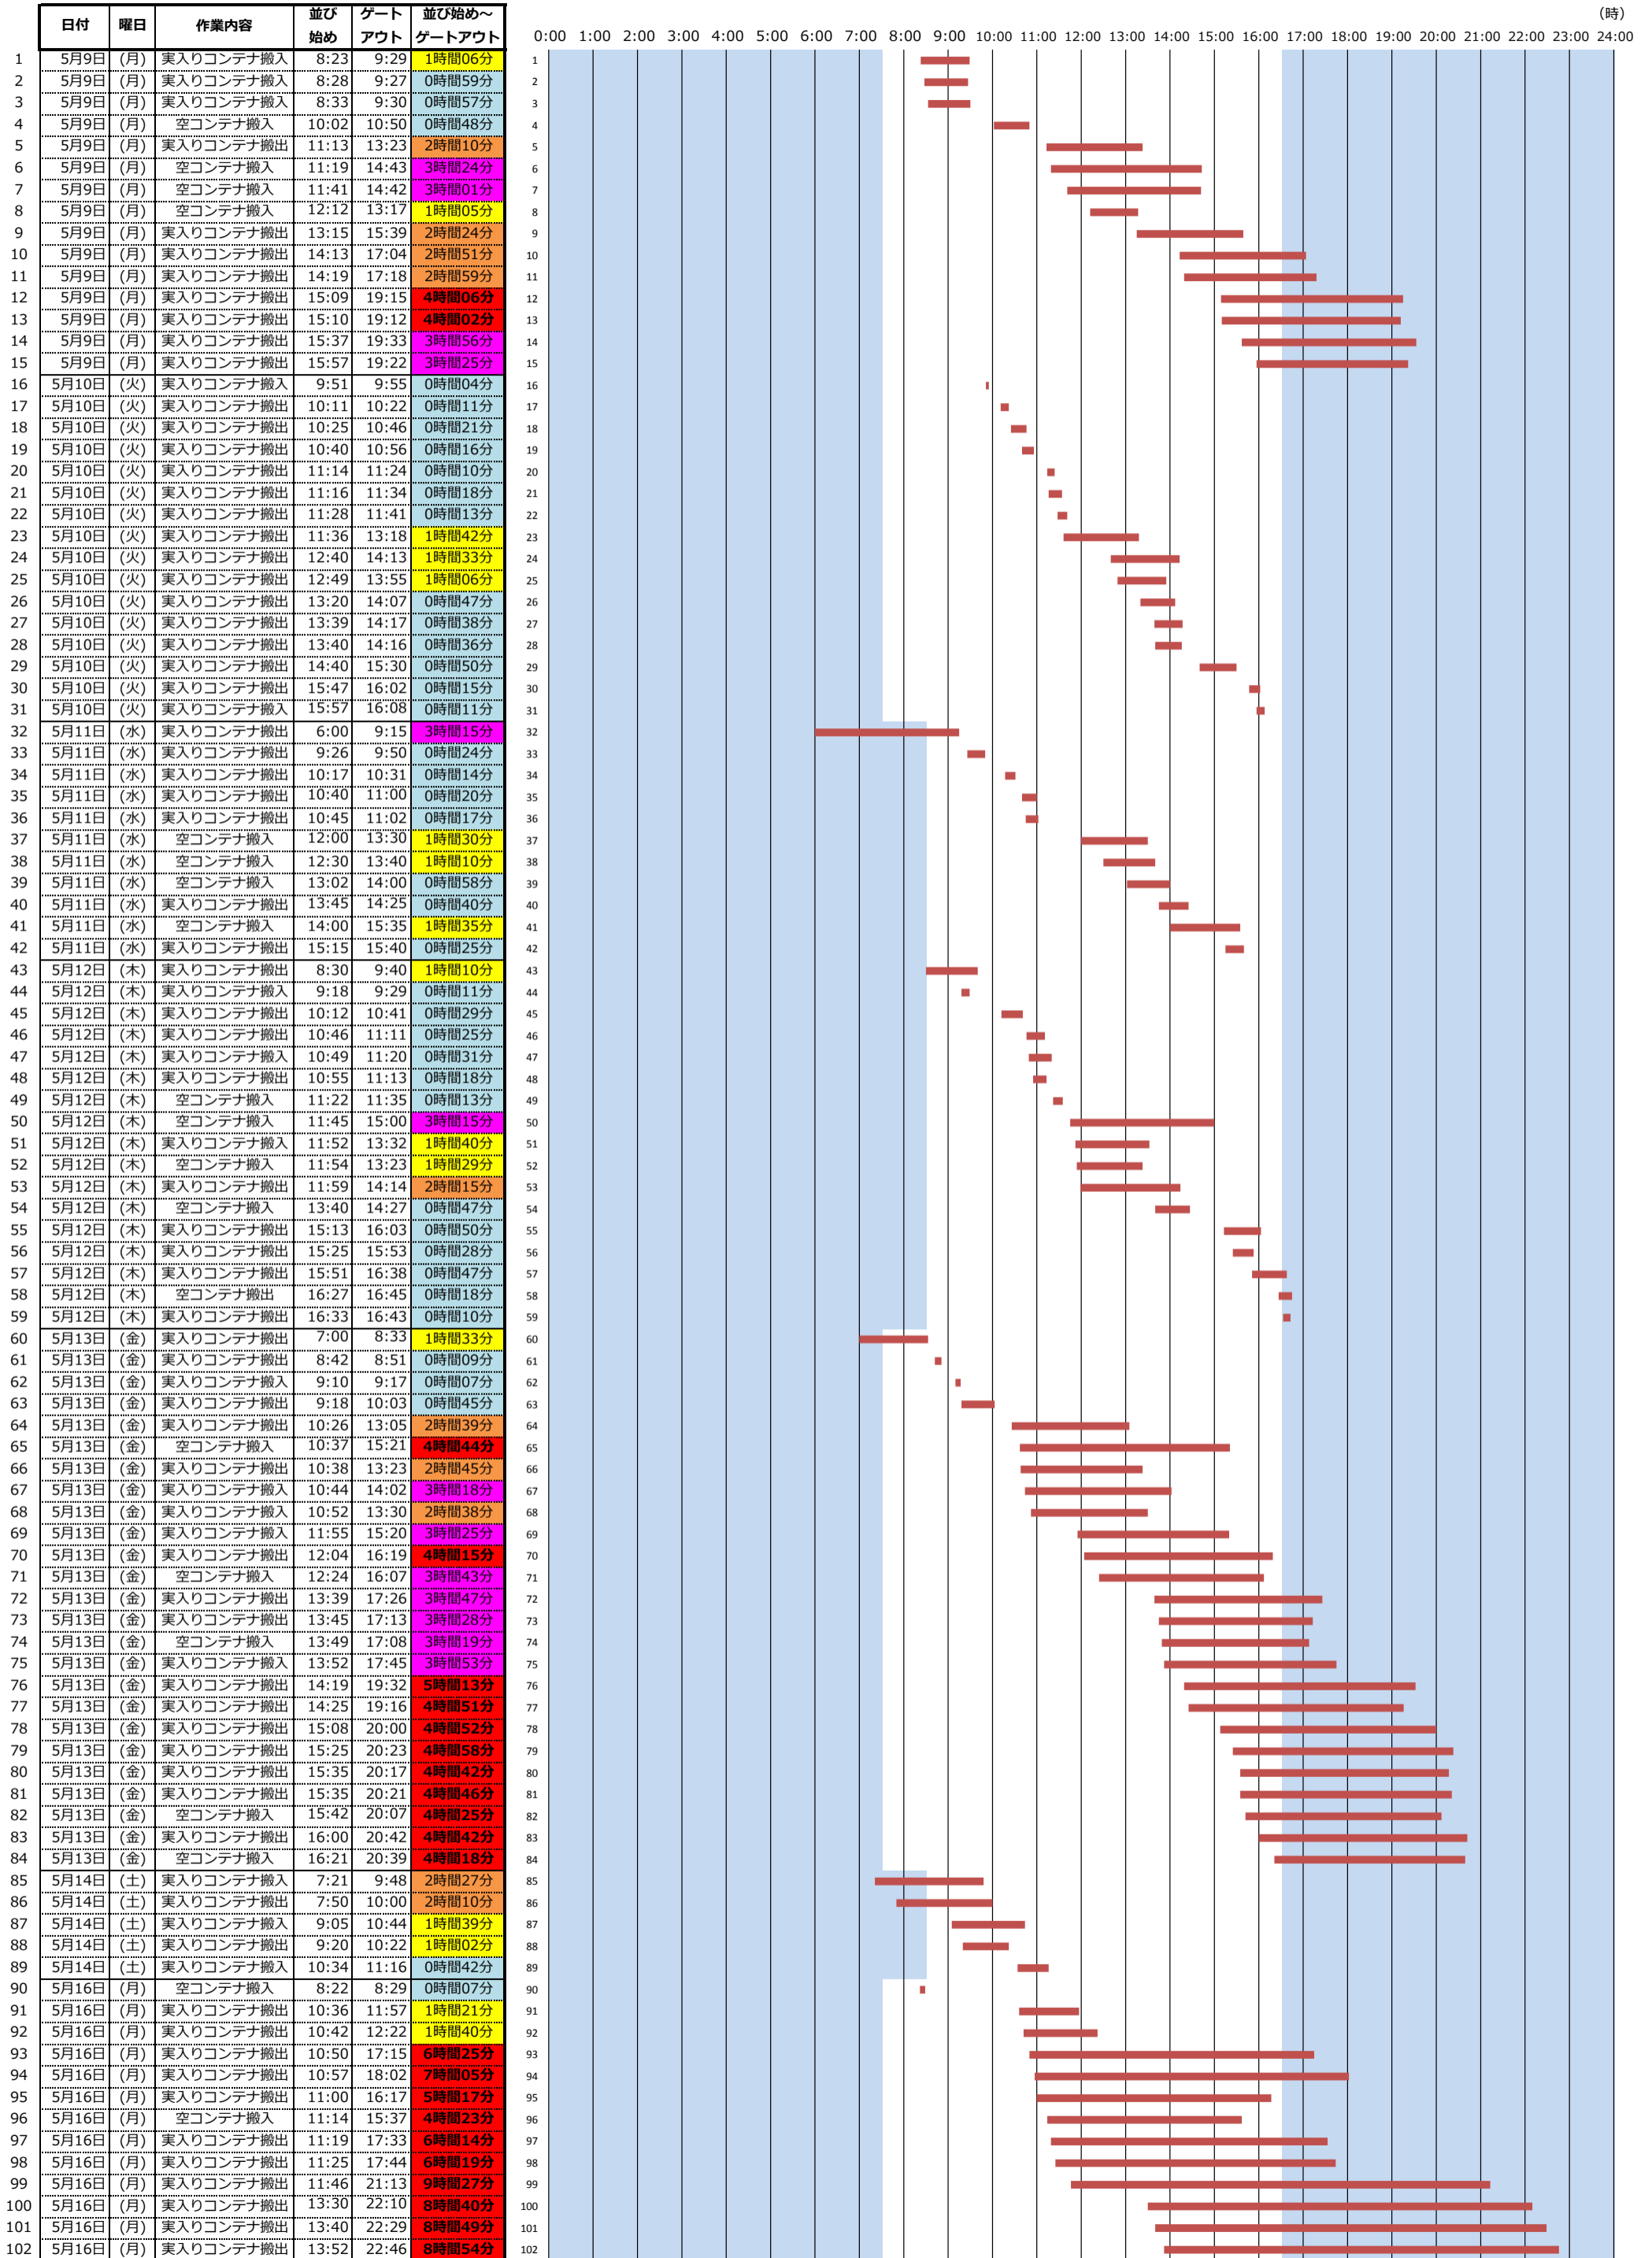

# ＜東京港各コンテナターミナルにおける海上コンテナ車両待機時間調査(第8回)＞ (平成28年5月9日(月)～平成28年5月28日(土))

中央防波堤内側外貿雑貨埠頭  
(上組)

(時)

# ＜東京港各コンテナターミナルにおける海上コンテナ車両待機時間調査(第8回)＞ (平成28年5月9日(月)～平成28年5月28日(土))

中央防波堤内側外貨雑貨埠頭  
(上組)

(時)