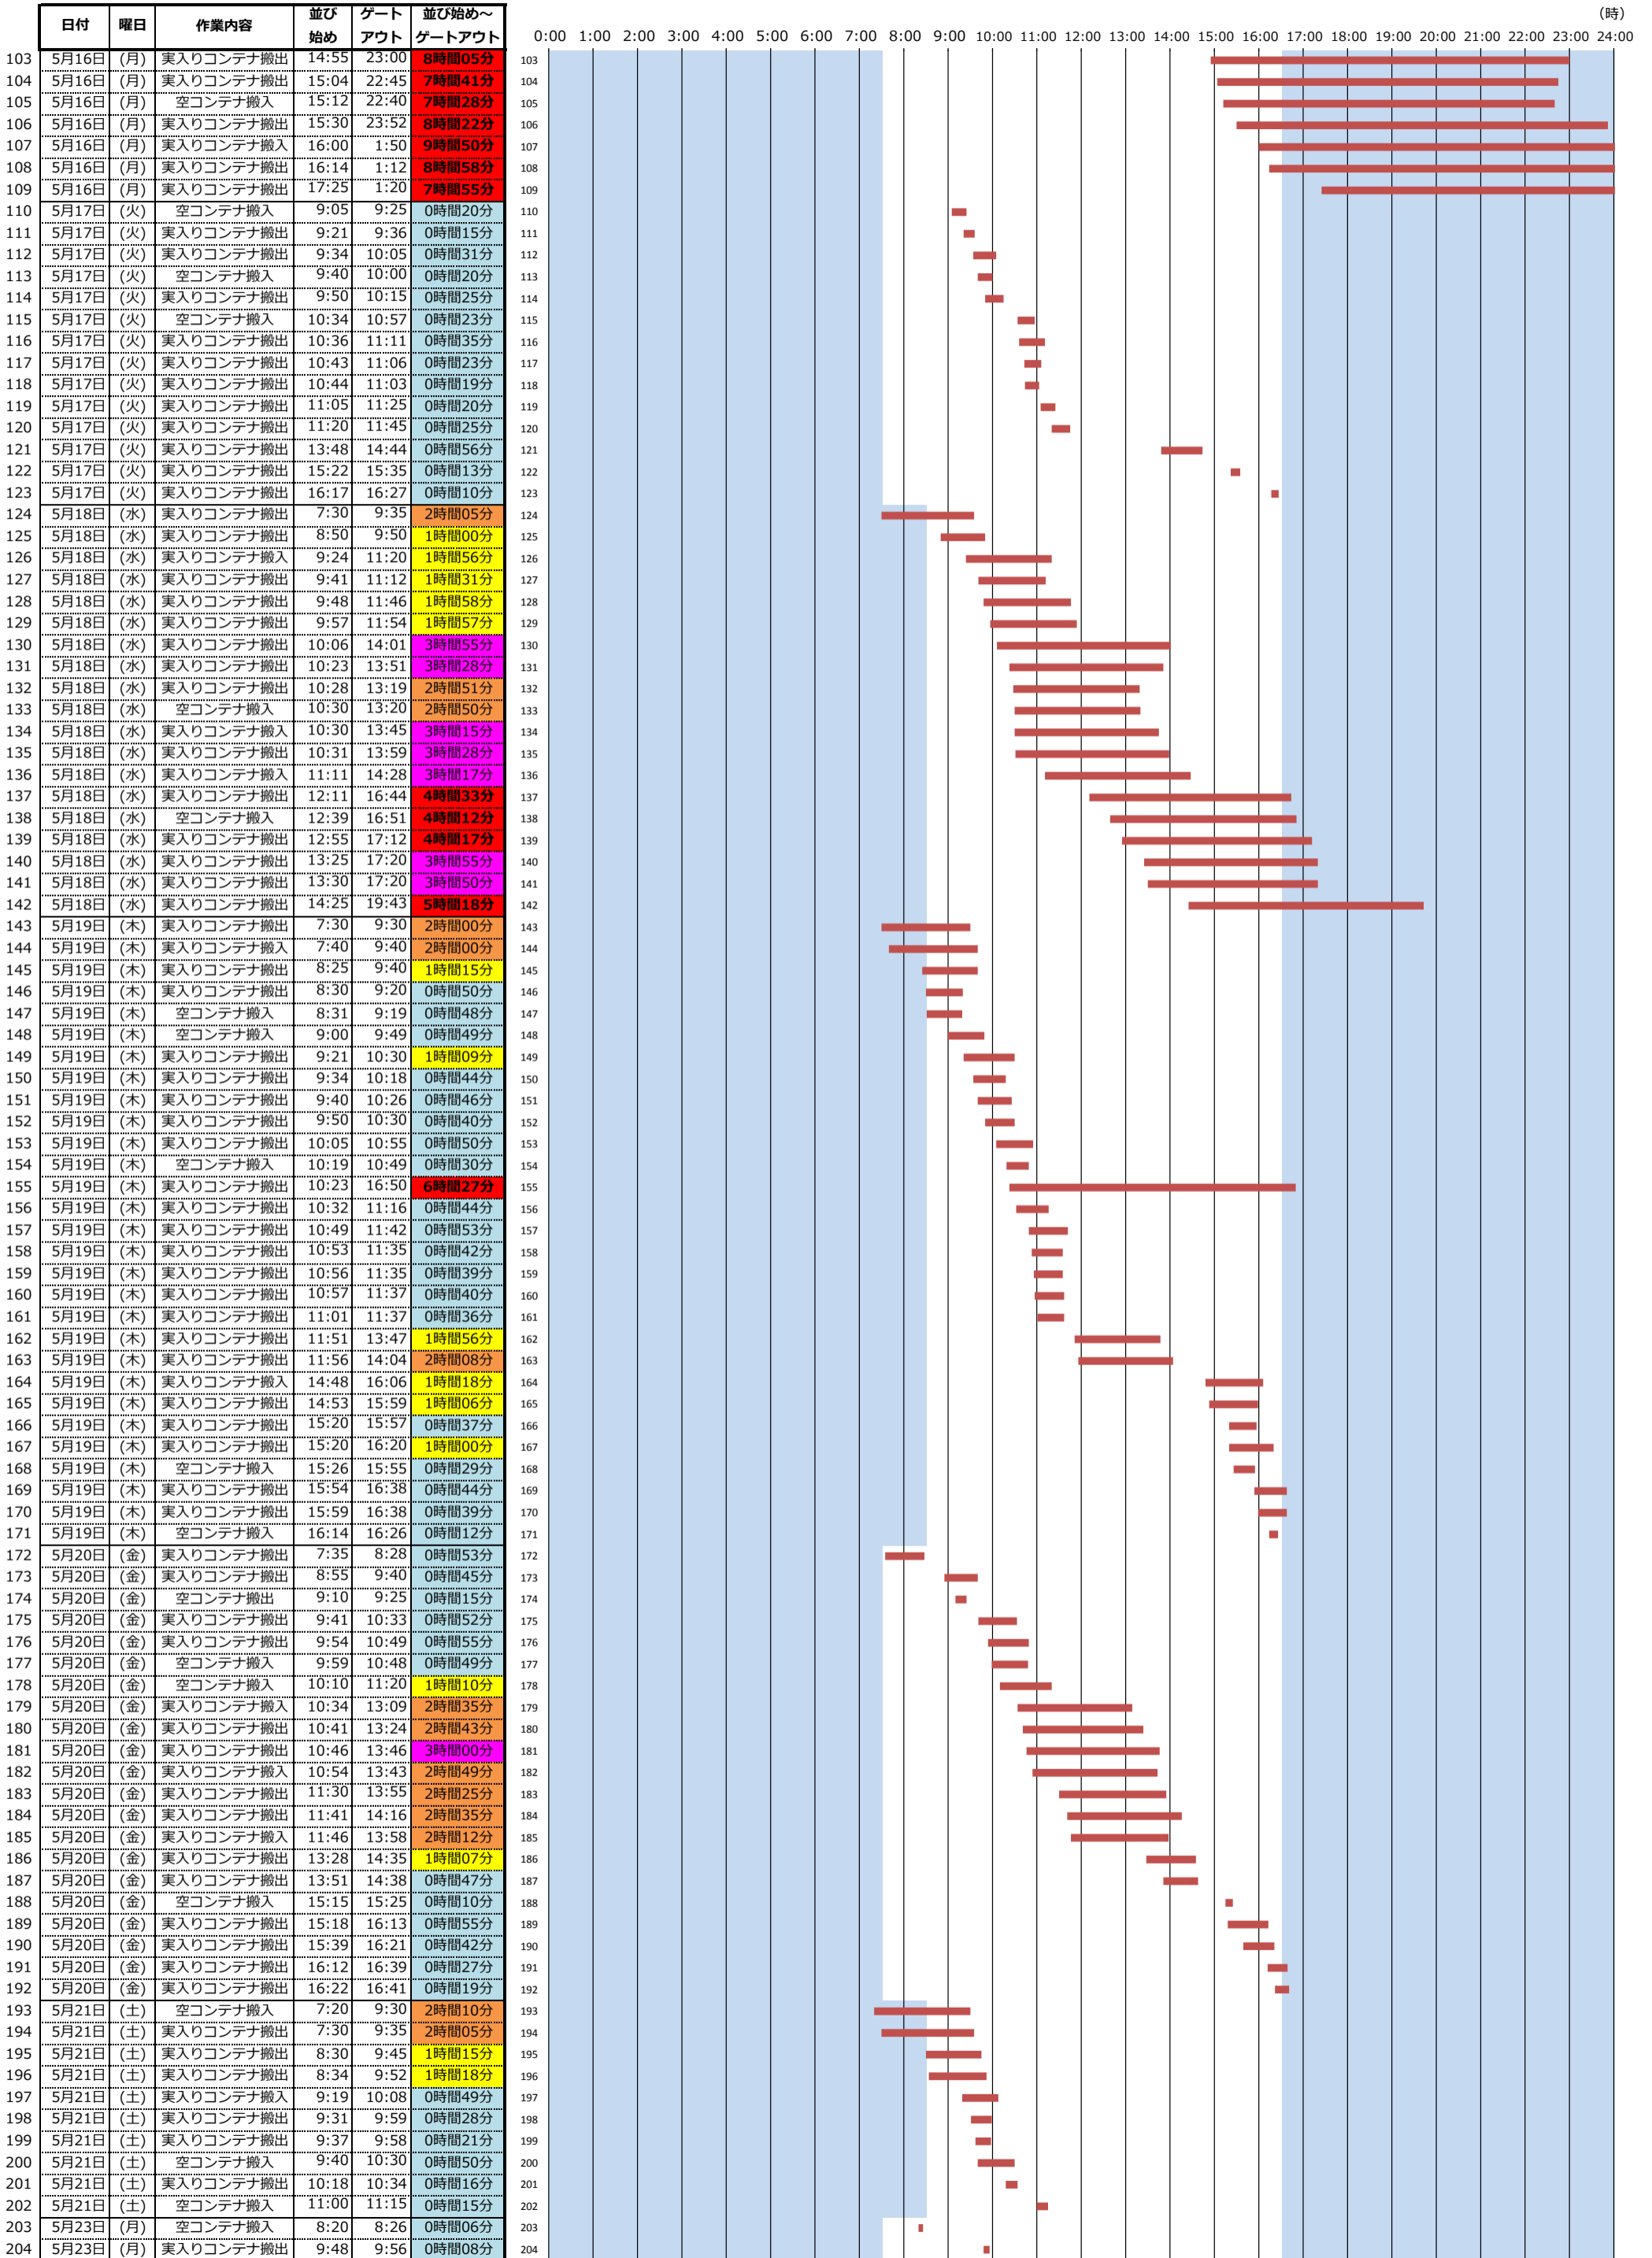

# ＜東京港各コンテナターミナルにおける海上コンテナ車両待機時間調査(第8回)＞ (平成28年5月9日(月)～平成28年5月28日(土))

中央防波堤内側外貿雑貨埠頭  
(上組)

(時)

# ＜東京港各コンテナターミナルにおける海上コンテナ車両待機時間調査(第8回)＞ (平成28年5月9日(月)～平成28年5月28日(土))

中央防波堤内側外貨雑貨埠頭  
(上組)

(時)