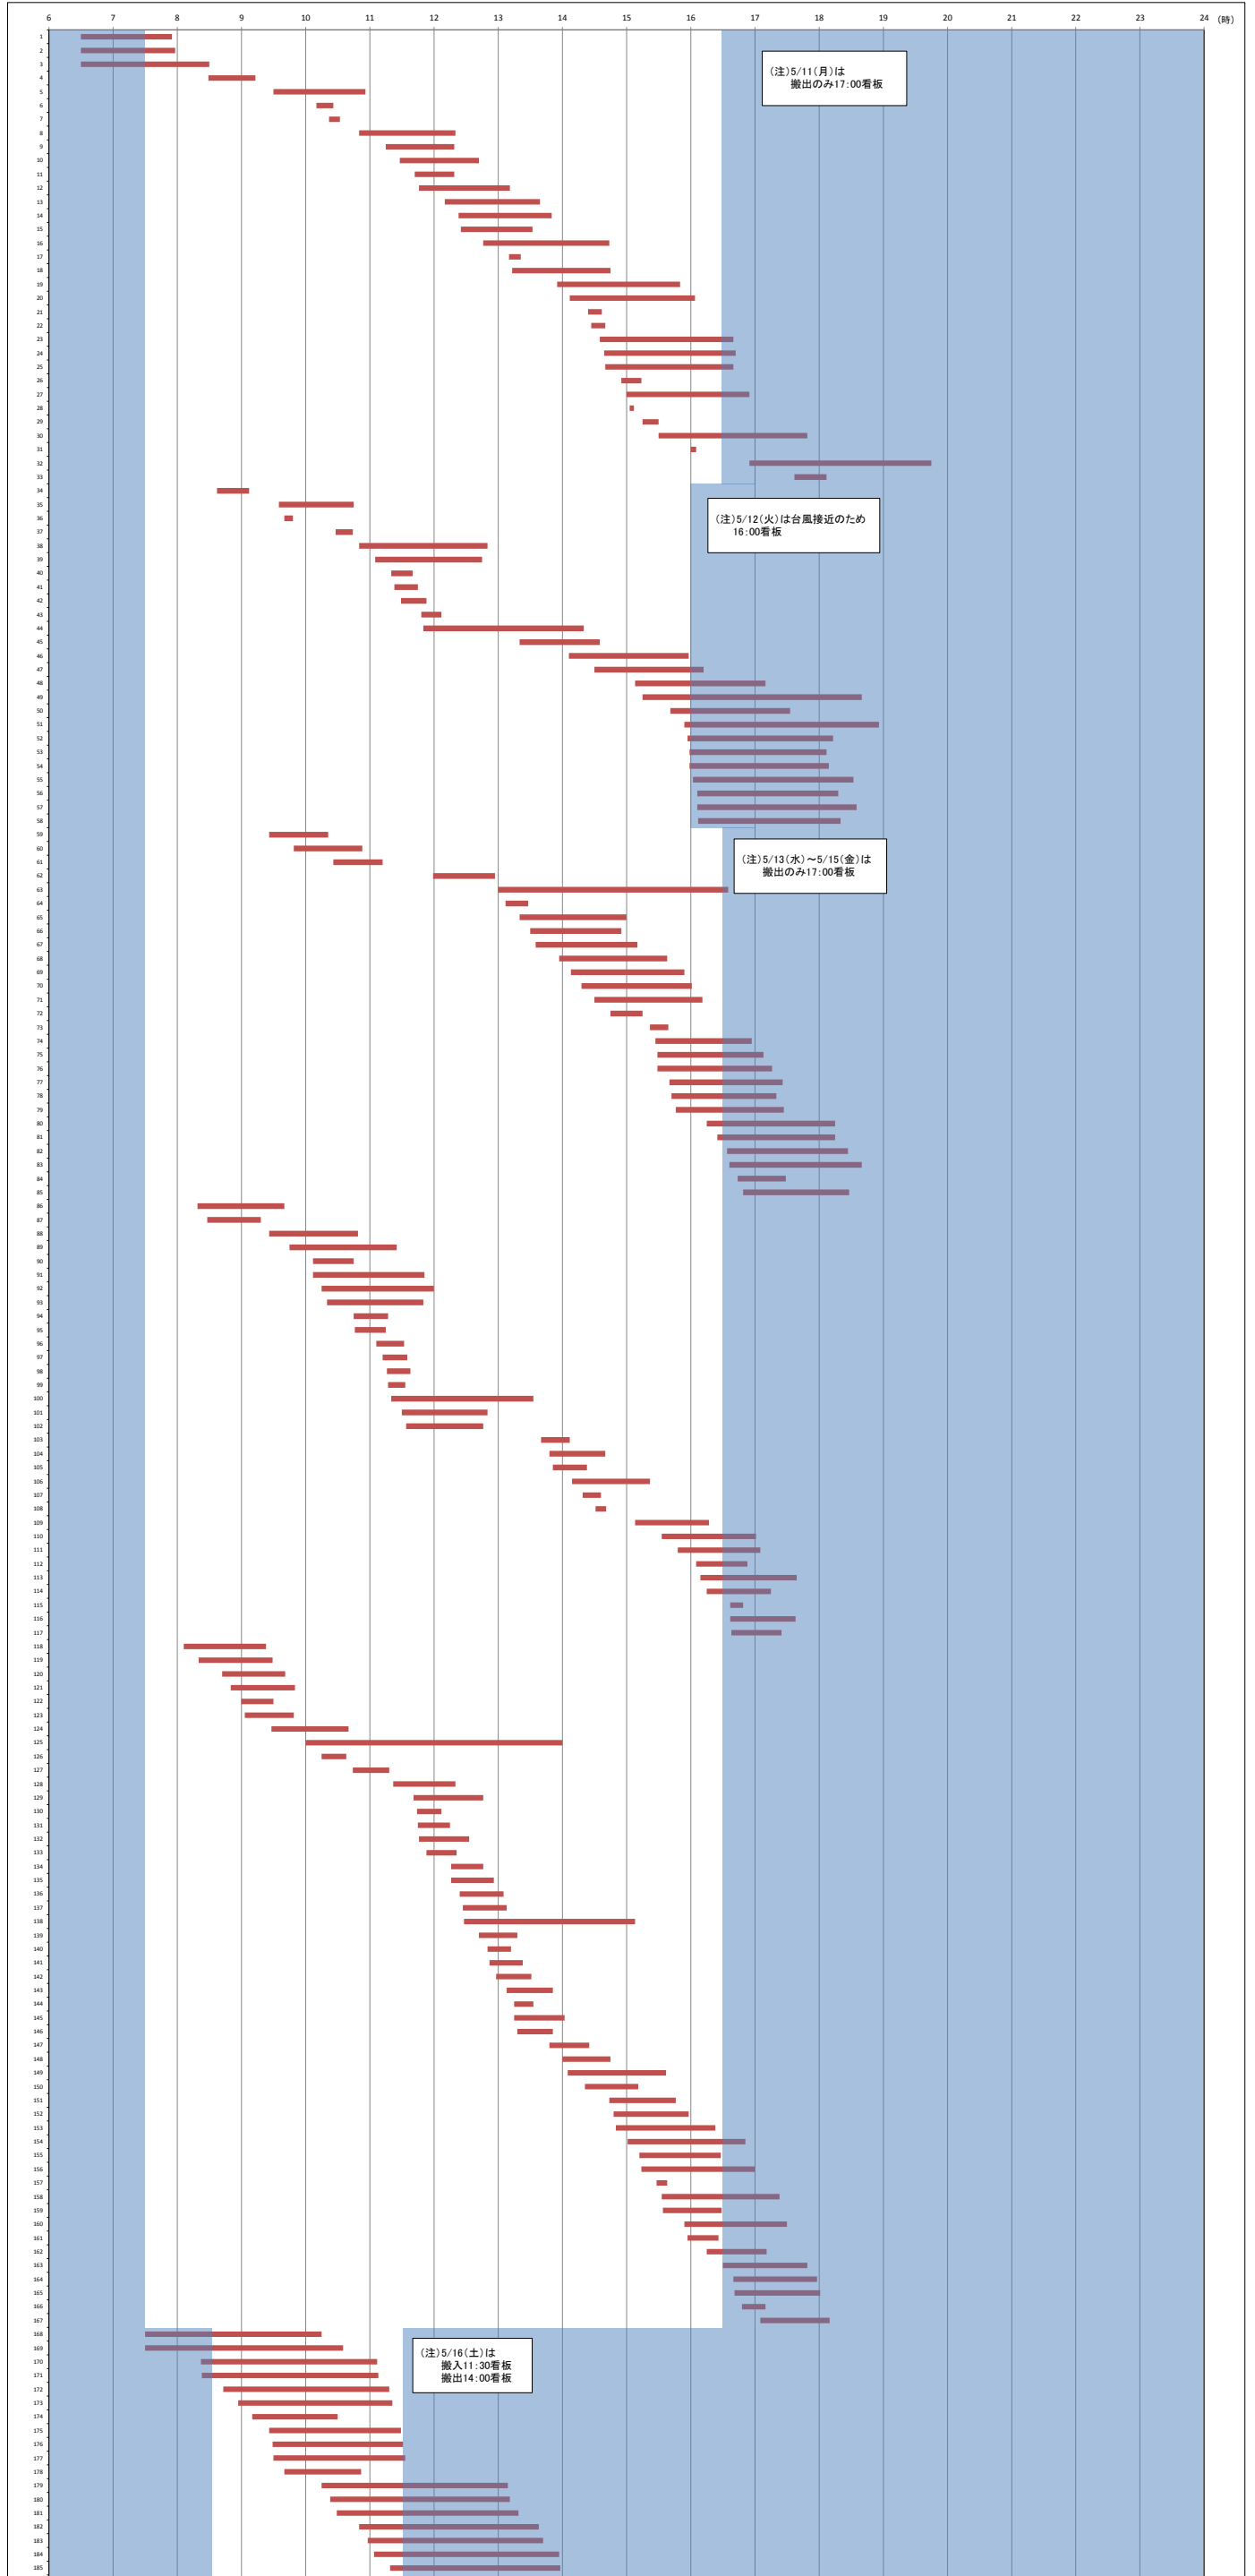

＜東京港各コンテナターミナルにおける海上コンテナ車両待機時間調査（第6回）＞

青海公共コンテナターミナル（青海A-2）
（住友倉庫・日本通運・第一港運）

（平成27年5月1日（月）～平成27年5月30日（土））

日付	曜日	作業内容	並び始め	ゲートアウト	並び始め～ゲートアウト
5月11日	(月)	乗入コンテナ搬入	6:30	7:55	1時間25分
5月11日	(月)	乗入コンテナ搬出	6:30	7:58	1時間28分
5月11日	(月)	乗入コンテナ搬入	6:30	8:30	2時間00分
5月11日	(月)	乗入コンテナ搬入	8:29	9:13	0時間44分
5月11日	(月)	乗入コンテナ搬出	9:30	10:56	1時間26分
5月11日	(月)	乗入コンテナ搬入	10:10	10:26	0時間16分
5月11日	(月)	乗入コンテナ搬入	10:22	10:32	0時間10分
5月11日	(月)	乗入コンテナ搬出	10:50	12:20	1時間30分
5月11日	(月)	乗入コンテナ搬出	11:15	12:19	1時間04分
5月11日	(月)	乗入コンテナ搬出	11:28	12:42	1時間14分
5月11日	(月)	乗入コンテナ搬入	11:42	12:19	0時間37分
5月11日	(月)	乗入コンテナ搬出	11:46	13:11	1時間25分
5月11日	(月)	乗入コンテナ搬出	12:10	13:39	1時間29分
5月11日	(月)	乗入コンテナ搬出	12:23	13:50	1時間27分
5月11日	(月)	乗入コンテナ搬出	12:25	13:32	1時間07分
5月11日	(月)	乗入コンテナ搬出	12:46	14:44	1時間58分
5月11日	(月)	乗入コンテナ搬入	13:10	13:21	0時間11分
5月11日	(月)	乗入コンテナ搬出	13:13	14:45	1時間32分
5月11日	(月)	乗入コンテナ搬出	13:55	15:50	1時間55分
5月11日	(月)	乗入コンテナ搬出	14:07	16:04	1時間57分
5月11日	(月)	乗入コンテナ搬入	14:24	14:37	0時間13分
5月11日	(月)	乗入コンテナ搬入	14:27	14:40	0時間13分
5月11日	(月)	乗入コンテナ搬出	14:35	16:40	2時間05分
5月11日	(月)	乗入コンテナ搬出	14:39	16:42	2時間03分
5月11日	(月)	乗入コンテナ搬出	14:40	16:40	2時間00分
5月11日	(月)	乗入コンテナ搬入	14:55	15:14	0時間19分
5月11日	(月)	乗入コンテナ搬出	15:00	16:55	1時間55分
5月11日	(月)	乗入コンテナ搬入	15:03	15:07	0時間04分
5月11日	(月)	乗入コンテナ搬入	15:15	15:30	0時間15分
5月11日	(月)	乗入コンテナ搬出	15:30	17:49	2時間19分
5月11日	(月)	乗入コンテナ搬入	16:00	16:05	0時間05分
5月11日	(月)	乗入コンテナ搬出	16:55	19:45	2時間50分
5月11日	(月)	乗入コンテナ搬出	17:37	18:07	0時間30分
5月12日	(火)	乗入コンテナ搬入	8:37	9:07	0時間30分
5月12日	(火)	乗入コンテナ搬出	9:35	10:45	1時間10分
5月12日	(火)	乗入コンテナ搬入	9:40	9:48	0時間08分
5月12日	(火)	乗入コンテナ搬入	10:28	10:44	0時間16分
5月12日	(火)	乗入コンテナ搬出	10:50	12:50	2時間00分
5月12日	(火)	乗入コンテナ搬出	11:05	12:45	1時間40分
5月12日	(火)	乗入コンテナ搬入	11:20	11:40	0時間20分
5月12日	(火)	乗入コンテナ搬入	11:23	11:45	0時間22分
5月12日	(火)	乗入コンテナ搬入	11:29	11:53	0時間24分
5月12日	(火)	乗入コンテナ搬入	11:48	12:07	0時間19分
5月12日	(火)	乗入コンテナ搬出	11:50	14:20	2時間30分
5月12日	(火)	乗入コンテナ搬出	13:20	14:35	1時間15分
5月12日	(火)	乗入コンテナ搬出	14:06	15:58	1時間52分
5月12日	(火)	乗入コンテナ搬出	14:30	16:12	1時間42分
5月12日	(火)	乗入コンテナ搬出	15:08	17:10	2時間02分
5月12日	(火)	乗入コンテナ搬出	15:15	18:40	3時間25分
5月12日	(火)	乗入コンテナ搬出	15:41	17:33	1時間52分
5月12日	(火)	乗入コンテナ搬出	15:54	18:56	3時間02分
5月12日	(火)	乗入コンテナ搬出	15:57	18:13	2時間16分
5月12日	(火)	乗入コンテナ搬出	15:59	18:07	2時間08分
5月12日	(火)	乗入コンテナ搬出	15:59	18:09	2時間10分
5月12日	(火)	乗入コンテナ搬出	16:02	18:32	2時間30分
5月12日	(火)	乗入コンテナ搬出	16:06	18:18	2時間12分
5月12日	(火)	乗入コンテナ搬出	16:06	18:35	2時間29分
5月12日	(火)	乗入コンテナ搬出	16:07	18:20	2時間13分
5月13日	(水)	乗入コンテナ搬出	9:26	10:21	0時間55分
5月13日	(水)	乗入コンテナ搬出	9:49	10:53	1時間04分
5月13日	(水)	乗入コンテナ搬出	10:26	11:12	0時間46分
5月13日	(水)	乗入コンテナ搬出	11:59	12:57	0時間58分
5月13日	(水)	乗入コンテナ搬出	13:00	16:35	3時間35分
5月13日	(水)	乗入コンテナ搬入	13:07	13:28	0時間21分
5月13日	(水)	乗入コンテナ搬出	13:20	15:00	1時間40分
5月13日	(水)	乗入コンテナ搬入	13:30	14:55	1時間25分
5月13日	(水)	乗入コンテナ搬入	13:35	15:10	1時間35分
5月13日	(水)	乗入コンテナ搬出	13:57	15:38	1時間41分
5月13日	(水)	空コンテナ搬入	14:08	15:54	1時間46分
5月13日	(水)	乗入コンテナ搬出	14:18	16:01	1時間43分
5月13日	(水)	乗入コンテナ搬出	14:30	16:11	1時間41分
5月13日	(水)	乗入コンテナ搬入	14:45	15:15	0時間30分
5月13日	(水)	乗入コンテナ搬入	15:22	15:39	0時間17分
5月13日	(水)	乗入コンテナ搬出	15:27	16:57	1時間30分
5月13日	(水)	乗入コンテナ搬出	15:29	17:08	1時間39分
5月13日	(水)	乗入コンテナ搬出	15:29	17:16	1時間47分
5月13日	(水)	乗入コンテナ搬出	15:40	17:26	1時間46分
5月13日	(水)	乗入コンテナ搬出	15:42	17:20	1時間38分
5月13日	(水)	乗入コンテナ搬出	15:46	17:27	1時間41分
5月13日	(水)	乗入コンテナ搬出	16:15	18:15	2時間00分
5月13日	(水)	乗入コンテナ搬出	16:25	18:15	1時間50分
5月13日	(水)	乗入コンテナ搬出	16:34	18:27	1時間53分
5月13日	(水)	乗入コンテナ搬出	16:36	18:40	2時間04分
5月13日	(水)	乗入コンテナ搬出	16:44	17:29	0時間45分
5月13日	(水)	乗入コンテナ搬出	16:49	18:28	1時間39分
5月14日	(木)	乗入コンテナ搬入	8:19	9:40	1時間21分
5月14日	(木)	乗入コンテナ搬出	8:28	9:18	0時間50分
5月14日	(木)	乗入コンテナ搬出	9:26	10:49	1時間23分
5月14日	(木)	乗入コンテナ搬出	9:45	11:25	1時間40分
5月14日	(木)	乗入コンテナ搬入	10:07	10:45	0時間38分
5月14日	(木)	乗入コンテナ搬出	10:07	11:51	1時間44分
5月14日	(木)	乗入コンテナ搬出	10:15	12:00	1時間45分
5月14日	(木)	乗入コンテナ搬出	10:20	11:50	1時間30分
5月14日	(木)	乗入コンテナ搬入	10:45	11:17	0時間32分
5月14日	(木)	乗入コンテナ搬出	10:46	11:15	0時間29分
5月14日	(木)	乗入コンテナ搬入	11:06	11:32	0時間26分
5月14日	(木)	乗入コンテナ搬入	11:12	11:35	0時間23分
5月14日	(木)	乗入コンテナ搬入	11:16	11:38	0時間22分
5月14日	(木)	乗入コンテナ搬入	11:17	11:33	0時間16分
5月14日	(木)	乗入コンテナ搬出	11:20	13:33	2時間13分
5月14日	(木)	乗入コンテナ搬出	11:30	12:50	1時間20分
5月14日	(木)	乗入コンテナ搬出	11:34	12:46	1時間12分
5月14日	(木)	乗入コンテナ搬入	13:40	14:07	0時間27分
5月14日	(木)	乗入コンテナ搬出	13:48	14:40	0時間52分
5月14日	(木)	乗入コンテナ搬入	13:51	14:23	0時間32分
5月14日	(木)	乗入コンテナ搬入	14:09	15:22	1時間13分
5月14日	(木)	乗入コンテナ搬入	14:19	14:36	0時間17分
5月14日	(木)	乗入コンテナ搬入	14:31	14:41	0時間10分
5月14日	(木)	乗入コンテナ搬入	15:08	16:17	1時間09分
5月14日	(木)	乗入コンテナ搬入	15:33	17:01	1時間28分
5月14日	(木)	乗入コンテナ搬入	15:48	17:05	1時間17分
5月14日	(木)	乗入コンテナ搬出	16:05	16:53	0時間48分
5月14日	(木)	乗入コンテナ搬出	16:09	17:39	1時間30分
5月14日	(木)	乗入コンテナ搬入	16:15	17:15	1時間00分
5月14日	(木)	乗入コンテナ搬入	16:37	16:49	0時間12分
5月14日	(木)	乗入コンテナ搬出	16:37	17:38	1時間01分
5月14日	(木)	乗入コンテナ搬出	16:38	17:25	0時間47分
5月15日	(金)	乗入コンテナ搬入	8:06	9:23	1時間17分
5月15日	(金)	乗入コンテナ搬入	8:20	9:29	1時間09分
5月15日	(金)	乗入コンテナ搬入	8:42	9:41	0時間59分
5月15日	(金)	乗入コンテナ搬入	8:50	9:50	1時間00分
5月15日	(金)	乗入コンテナ搬出	9:00	9:30	0時間30分
5月15日	(金)	乗入コンテナ搬出	9:03	9:49	0時間46分
5月15日	(金)	乗入コンテナ搬出	9:28	10:40	1時間12分
5月15日	(金)	乗入コンテナ搬出	10:00	14:00	4時間00分
5月15日	(金)	乗入コンテナ搬入	10:15	10:38	0時間23分
5月15日	(金)	乗入コンテナ搬出	10:44	11:18	0時間34分
5月15日	(金)	乗入コンテナ搬入	11:22	12:20	0時間58分
5月15日	(金)	乗入コンテナ搬出	11:41	12:46	1時間05分
5月15日	(金)	乗入コンテナ搬入	11:44	12:07	0時間23分
5月15日	(金)	乗入コンテナ搬出	11:45	12:15	0時間30分
5月15日	(金)	乗入コンテナ搬出	11:46	12:33	0時間47分
5月15日	(金)	乗入コンテナ搬入	11:53	12:21	0時間28分
5月15日	(金)	空コンテナ搬入	12:16	12:46	0時間30分
5月15日	(金)	乗入コンテナ搬出	12:16	12:56	0時間40分
5月15日	(金)	乗入コンテナ搬出	12:24	13:05	0時間41分
5月15日	(金)	乗入コンテナ搬入	12:27	13:08	0時間41分
5月15日	(金)	乗入コンテナ搬入	12:28	15:08	2時間40分
5月15日	(金)	乗入コンテナ搬入	12:42	13:18	0時間36分
5月15日	(金)	乗入コンテナ搬出	12:50	13:12	0時間22分
5月15日	(金)	乗入コンテナ搬出	12:52	13:23	0時間31分
5月15日	(金)	乗入コンテナ搬出	12:58	13:31	0時間33分
5月15日	(金)	乗入コンテナ搬出	13:08	13:51	0時間43分
5月15日	(金)	乗入コンテナ搬出	13:15	13:33	0時間18分
5月15日	(金)	乗入コンテナ搬入	13:15	14:02	0時間47分
5月15日	(金)	乗入コンテナ搬入	13:18	13:51	0時間33分
5月15日	(金)	乗入コンテナ搬出	13:48	14:25	0時間37分
5月15日	(金)	乗入コンテナ搬入	14:00	14:45	0時間45分
5月15日	(金)	乗入コンテナ搬出	14:05	15:37	1時間32分
5月15日	(金)	乗入コンテナ搬入	14:21	15:11	0時間50分
5月15日	(金)	空コンテナ搬入	14:44	15:46	1時間02分
5月15日	(金)	乗入コンテナ搬入	14:48	15:58	1時間10分
5月15日	(金)	乗入コンテナ搬出	14:50	16:23	1時間33分
5月15日	(金)	乗入コンテナ搬出	15:01	16:51	1時間50分
5月15日	(金)	乗入コンテナ搬出	15:12	16:28	1時間16分
5月15日	(金)	乗入コンテナ搬出	15:14	17:00	1時間46分
5月15日	(金)	乗入コンテナ搬出	15:28	15:38	0時間10分
5月15日	(金)	乗入コンテナ搬出	15:33	17:23	1時間50分
5月15日	(金)	乗入コンテナ搬入	15:34	16:29	0時間55分
5月15日	(金)	乗入コンテナ搬出	15:54	17:30	1時間36分
5月15日	(金)	乗入コンテナ搬入	15:57	16:26	0時間29分
5月15日	(金)	乗入コンテナ搬入	16:15	17:11	0時間56分
5月15日	(金)	乗入コンテナ搬出	16:30	17:49	1時間19分
5月15日	(金)	乗入コンテナ搬出	16:40	17:58	1時間18分
5月15日	(金)	乗入コンテナ搬出	16:41	18:01	1時間20分
5月15日	(金)	乗入コンテナ搬入	16:48	17:10	0時間22分
5月15日	(金)	乗入コンテナ搬出	17:05	18:10	1時間05分
5月16日	(土)	乗入コンテナ搬入	7:30	10:15	2時間45分
5月16日	(土)	乗入コンテナ搬入	7:30	10:35	3時間05分
5月16日	(土)	乗入コンテナ搬入	8:22	11:07	2時間45分
5月16日	(土)	乗入コンテナ搬入	8:23	11:08	2時間45分
5月16日	(土)	乗入コンテナ搬入	8:43	11:18	2時間35分
5月16日	(土)	乗入コンテナ搬入	8:57	11:21	2時間24分
5月16日	(土)	乗入コンテナ搬出	9:10	10:30	1時間20分
5月16日	(土)	乗入コンテナ搬入	9:26	11:29	2時間03分
5月16日	(土)	乗入コンテナ搬入	9:29	11:31	2時間02分
5月16日	(土)	乗入コンテナ搬入	9:30	11:33	2時間03分
5月16日	(土)	乗入コンテナ搬出	9:40	10:52	1時間12分
5月16日	(土)	乗入コンテナ搬入	10:15	13:09	2時間54分
5月16日	(土)	乗入コンテナ搬入	10:23	13:11	2時間48分
5月16日	(土)	乗入コンテナ搬入	10:29	13:19	2時間50分
5月16日	(土)	乗入コンテナ搬入	10:50	13:38	2時間48分
5月16日	(土)	乗入コンテナ搬入	10:58	13:42	2時間44分
5月16日	(土)	乗入コンテナ搬入	11:04	13:57	2時間53分
5月16日	(土)	乗入コンテナ搬入	11:19	13:58	2時間39分