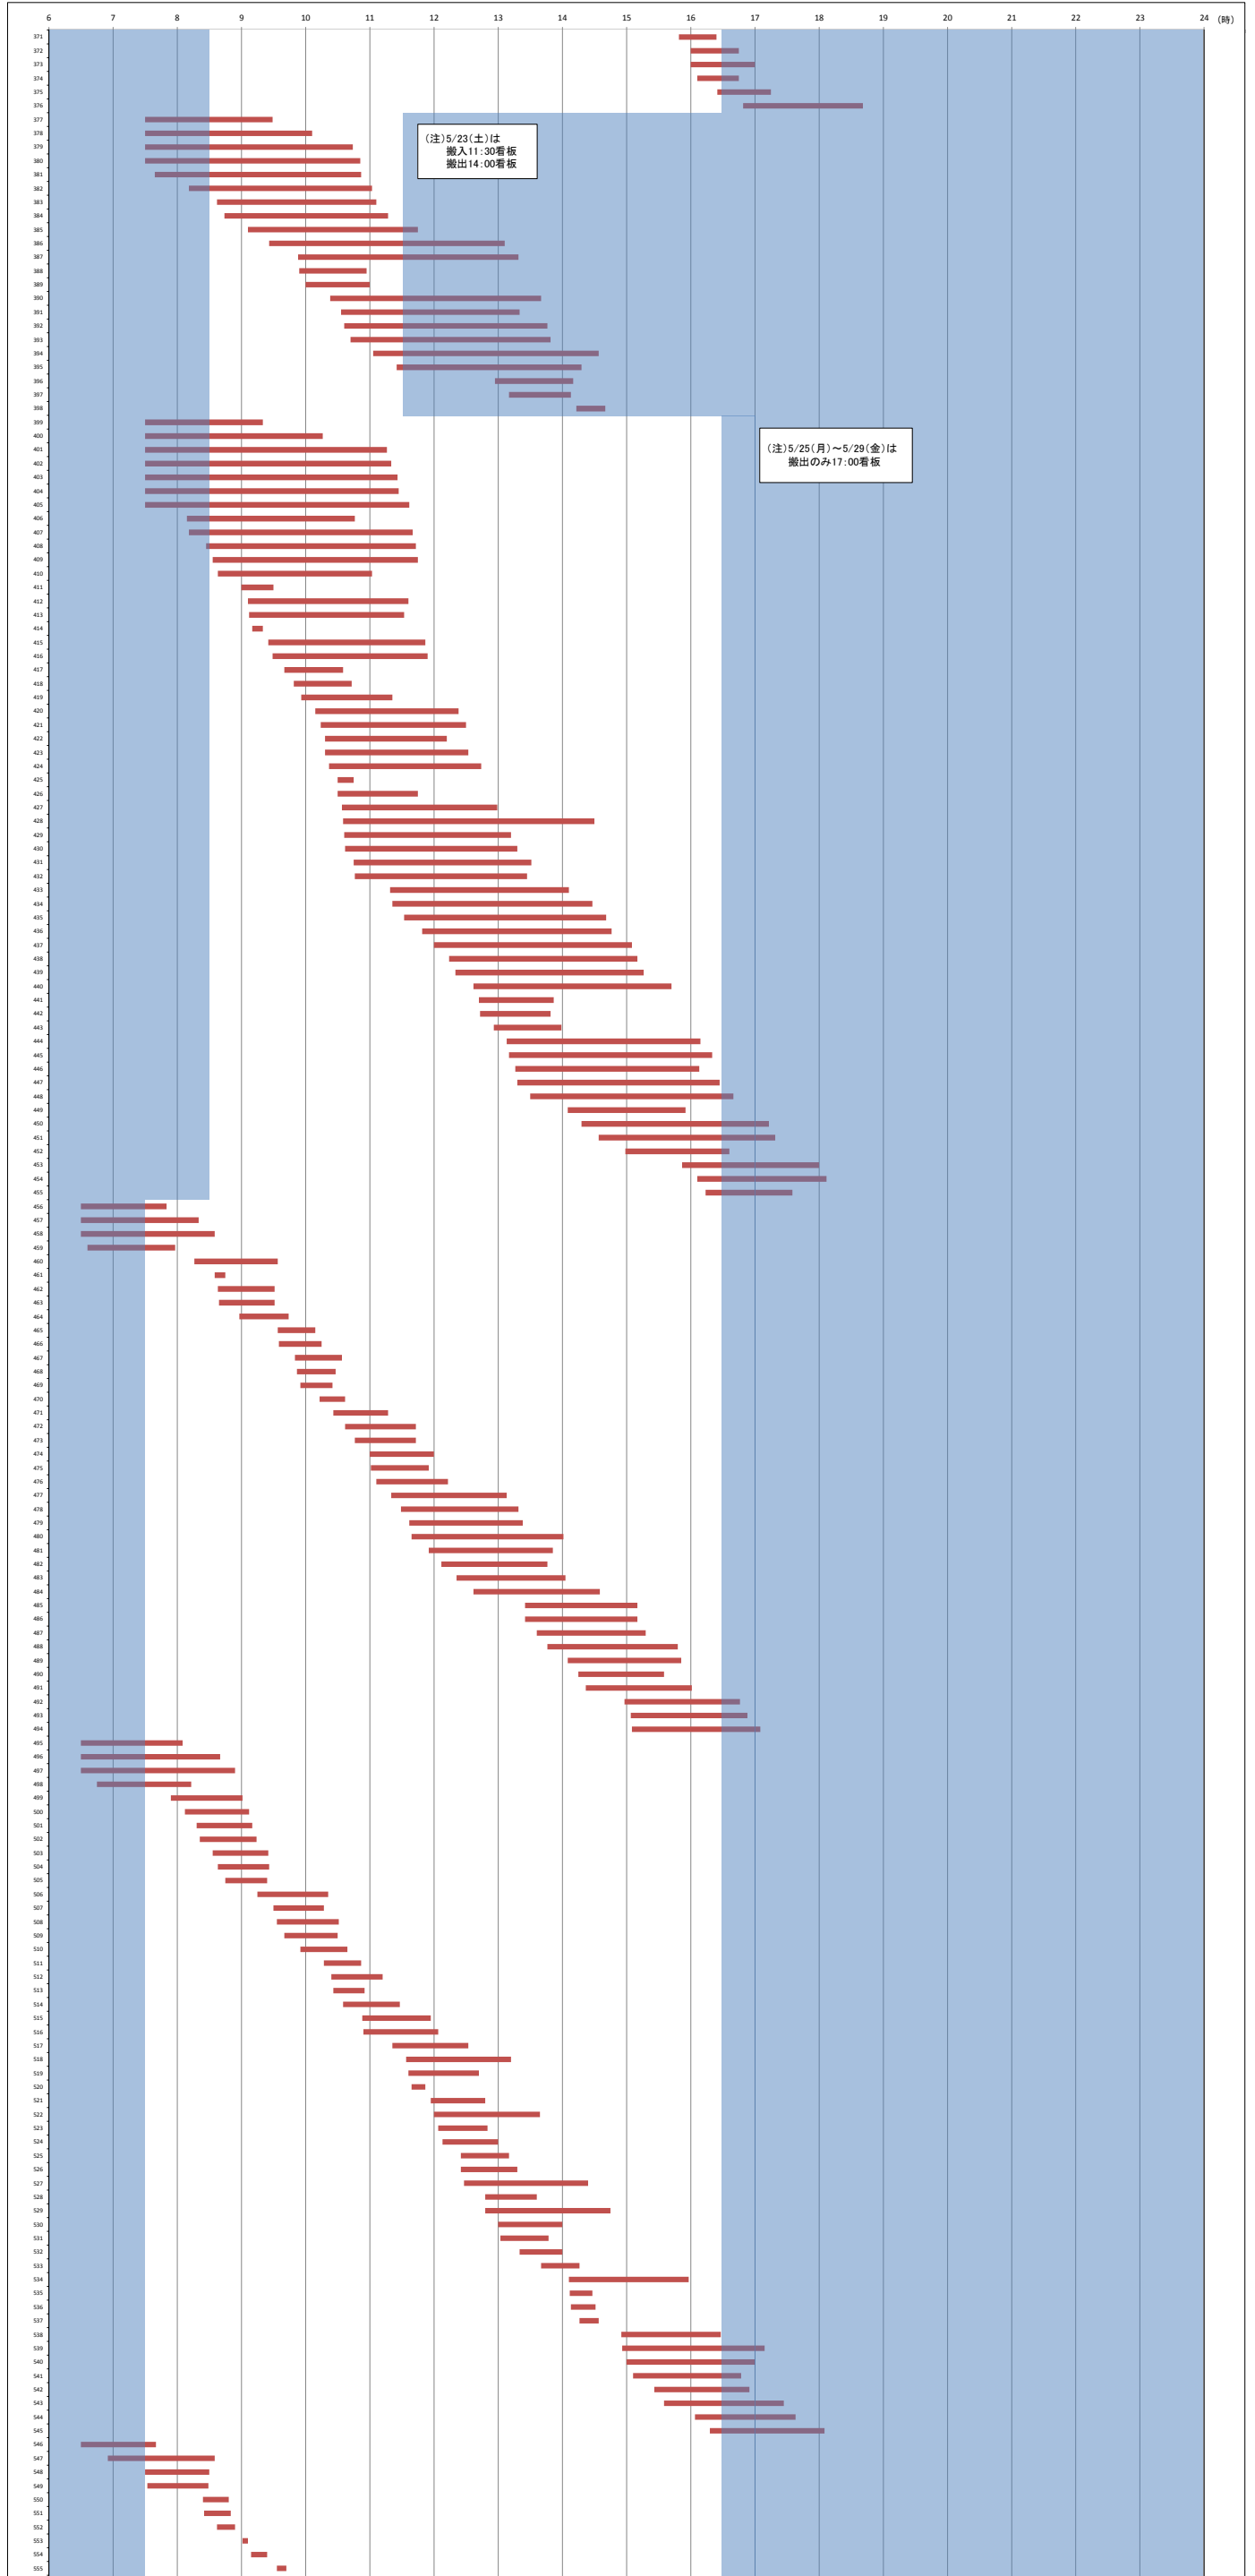

日付	曜日	作業内容	並び始め	ゲートアウト	並び始め~ゲートアウト
5月22日	(金)	東入コンテナ搬出	15:49	16:24	0時間35分
5月22日	(金)	東入コンテナ搬入	16:00	16:45	0時間45分
5月22日	(金)	東入コンテナ搬出	16:00	17:00	1時間00分
5月22日	(金)	東入コンテナ搬出	16:06	16:45	0時間39分
5月22日	(金)	東入コンテナ搬入	16:25	17:15	0時間50分
5月22日	(金)	東入コンテナ搬出	16:49	18:41	1時間52分
5月23日	(土)	東入コンテナ搬入	7:30	9:29	1時間59分
5月23日	(土)	東入コンテナ搬入	7:30	10:06	2時間36分
5月23日	(土)	東入コンテナ搬入	7:30	10:44	3時間14分
5月23日	(土)	東入コンテナ搬入	7:30	10:51	3時間21分
5月23日	(土)	東入コンテナ搬入	7:39	10:52	3時間13分
5月23日	(土)	東入コンテナ搬入	8:11	11:02	2時間51分
5月23日	(土)	東入コンテナ搬入	8:37	11:06	2時間29分
5月23日	(土)	東入コンテナ搬入	8:44	11:17	2時間33分
5月23日	(土)	東入コンテナ搬入	9:06	11:45	2時間39分
5月23日	(土)	東入コンテナ搬入	9:26	13:06	3時間40分
5月23日	(土)	東入コンテナ搬入	9:53	13:19	3時間26分
5月23日	(土)	東入コンテナ搬出	9:54	10:57	1時間03分
5月23日	(土)	東入コンテナ搬出	10:00	11:00	1時間00分
5月23日	(土)	東入コンテナ搬入	10:23	13:40	3時間17分
5月23日	(土)	東入コンテナ搬入	10:33	13:20	2時間47分
5月23日	(土)	東入コンテナ搬入	10:36	13:46	3時間10分
5月23日	(土)	東入コンテナ搬入	10:42	13:49	3時間07分
5月23日	(土)	東入コンテナ搬入	11:03	14:34	3時間31分
5月23日	(土)	東入コンテナ搬入	11:25	14:18	2時間53分
5月23日	(土)	東入コンテナ搬出	12:57	14:10	1時間13分
5月23日	(土)	東入コンテナ搬出	13:10	14:08	0時間58分
5月23日	(土)	東入コンテナ搬出	14:13	14:40	0時間27分
5月25日	(月)	東入コンテナ搬入	7:30	9:20	1時間50分
5月25日	(月)	東入コンテナ搬入	7:30	10:16	2時間46分
5月25日	(月)	東入コンテナ搬入	7:30	11:16	3時間46分
5月25日	(月)	東入コンテナ搬入	7:30	11:20	3時間50分
5月25日	(月)	東入コンテナ搬入	7:30	11:26	3時間56分
5月25日	(月)	東入コンテナ搬入	7:30	11:27	3時間57分
5月25日	(月)	東入コンテナ搬入	7:30	11:37	4時間07分
5月25日	(月)	東入コンテナ搬入	8:09	10:46	2時間37分
5月25日	(月)	東入コンテナ搬入	8:11	11:40	3時間29分
5月25日	(月)	東入コンテナ搬入	8:27	11:43	3時間16分
5月25日	(月)	東入コンテナ搬入	8:33	11:45	3時間12分
5月25日	(月)	東入コンテナ搬入	8:38	11:02	2時間24分
5月25日	(月)	東入コンテナ搬出	9:00	9:30	0時間30分
5月25日	(月)	東入コンテナ搬入	9:06	11:36	2時間30分
5月25日	(月)	東入コンテナ搬入	9:07	11:32	2時間25分
5月25日	(月)	東入コンテナ搬出	9:10	9:20	0時間10分
5月25日	(月)	東入コンテナ搬入	9:25	11:52	2時間27分
5月25日	(月)	東入コンテナ搬入	9:29	11:54	2時間25分
5月25日	(月)	東入コンテナ搬出	9:40	10:35	0時間55分
5月25日	(月)	東入コンテナ搬出	9:49	10:43	0時間54分
5月25日	(月)	東入コンテナ搬出	9:56	11:21	1時間25分
5月25日	(月)	東入コンテナ搬入	10:09	12:23	2時間14分
5月25日	(月)	東入コンテナ搬入	10:14	12:30	2時間16分
5月25日	(月)	東入コンテナ搬入	10:18	12:12	1時間54分
5月25日	(月)	東入コンテナ搬入	10:18	12:32	2時間14分
5月25日	(月)	東入コンテナ搬入	10:22	12:44	2時間22分
5月25日	(月)	東入コンテナ搬出	10:30	10:45	0時間15分
5月25日	(月)	東入コンテナ搬出	10:30	11:45	1時間15分
5月25日	(月)	東入コンテナ搬入	10:34	12:59	2時間25分
5月25日	(月)	東入コンテナ搬入	10:35	14:30	3時間55分
5月25日	(月)	東入コンテナ搬入	10:36	13:12	2時間36分
5月25日	(月)	東入コンテナ搬入	10:37	13:18	2時間41分
5月25日	(月)	東入コンテナ搬入	10:45	13:31	2時間46分
5月25日	(月)	東入コンテナ搬入	10:46	13:27	2時間41分
5月25日	(月)	東入コンテナ搬入	11:19	14:06	2時間47分
5月25日	(月)	東入コンテナ搬入	11:21	14:28	3時間07分
5月25日	(月)	東入コンテナ搬入	11:32	14:41	3時間09分
5月25日	(月)	東入コンテナ搬入	11:49	14:46	2時間57分
5月25日	(月)	東入コンテナ搬入	12:00	15:05	3時間05分
5月25日	(月)	東入コンテナ搬入	12:14	15:10	2時間56分
5月25日	(月)	東入コンテナ搬入	12:20	15:16	2時間56分
5月25日	(月)	東入コンテナ搬入	12:37	15:42	3時間05分
5月25日	(月)	東入コンテナ搬入	12:42	13:52	1時間10分
5月25日	(月)	東入コンテナ搬入	12:43	13:49	1時間06分
5月25日	(月)	東入コンテナ搬入	12:56	13:59	1時間03分
5月25日	(月)	東入コンテナ搬入	13:08	16:09	3時間01分
5月25日	(月)	東入コンテナ搬入	13:10	16:20	3時間10分
5月25日	(月)	東入コンテナ搬入	13:16	16:08	2時間52分
5月25日	(月)	東入コンテナ搬入	13:18	16:27	3時間09分
5月25日	(月)	東入コンテナ搬入	13:30	16:40	3時間10分
5月25日	(月)	東入コンテナ搬出	14:05	15:55	1時間50分
5月25日	(月)	東入コンテナ搬入	14:18	17:13	2時間55分
5月25日	(月)	東入コンテナ搬入	14:34	17:19	2時間45分
5月25日	(月)	東入コンテナ搬出	14:59	16:36	1時間37分
5月25日	(月)	東入コンテナ搬入	15:52	18:00	2時間08分
5月25日	(月)	東入コンテナ搬入	16:06	18:07	2時間01分
5月25日	(月)	東入コンテナ搬出	16:14	17:35	1時間21分
5月26日	(火)	東入コンテナ搬出	6:30	7:50	1時間20分
5月26日	(火)	東入コンテナ搬入	6:30	8:20	1時間50分
5月26日	(火)	東入コンテナ搬入	6:30	8:35	2時間05分
5月26日	(火)	東入コンテナ搬出	6:36	7:58	1時間22分
5月26日	(火)	東入コンテナ搬入	8:16	9:34	1時間18分
5月26日	(火)	東入コンテナ搬出	8:35	8:45	0時間10分
5月26日	(火)	東入コンテナ搬入	8:38	9:31	0時間53分
5月26日	(火)	東入コンテナ搬入	8:39	9:31	0時間52分
5月26日	(火)	東入コンテナ搬入	8:58	9:44	0時間46分
5月26日	(火)	東入コンテナ搬出	9:34	10:08	0時間34分
5月26日	(火)	東入コンテナ搬出	9:35	10:15	0時間40分
5月26日	(火)	東入コンテナ搬入	9:50	10:34	0時間44分
5月26日	(火)	東入コンテナ搬入	9:52	10:28	0時間36分
5月26日	(火)	東入コンテナ搬出	9:55	10:25	0時間30分
5月26日	(火)	東入コンテナ搬出	10:13	10:37	0時間24分
5月26日	(火)	空コンテナ搬出	10:26	11:17	0時間51分
5月26日	(火)	東入コンテナ搬入	10:37	11:43	1時間06分
5月26日	(火)	東入コンテナ搬入	10:46	11:43	0時間57分
5月26日	(火)	東入コンテナ搬入	11:00	12:00	1時間00分
5月26日	(火)	東入コンテナ搬入	11:01	11:55	0時間54分
5月26日	(火)	東入コンテナ搬出	11:06	12:13	0時間07分
5月26日	(火)	東入コンテナ搬出	11:20	13:08	1時間48分
5月26日	(火)	東入コンテナ搬出	11:29	13:19	1時間50分
5月26日	(火)	東入コンテナ搬入	11:37	13:23	1時間46分
5月26日	(火)	東入コンテナ搬出	11:39	14:01	2時間22分
5月26日	(火)	東入コンテナ搬出	11:55	13:51	1時間56分
5月26日	(火)	東入コンテナ搬入	12:07	13:46	1時間39分
5月26日	(火)	東入コンテナ搬出	12:21	14:03	1時間42分
5月26日	(火)	東入コンテナ搬入	12:37	14:35	1時間58分