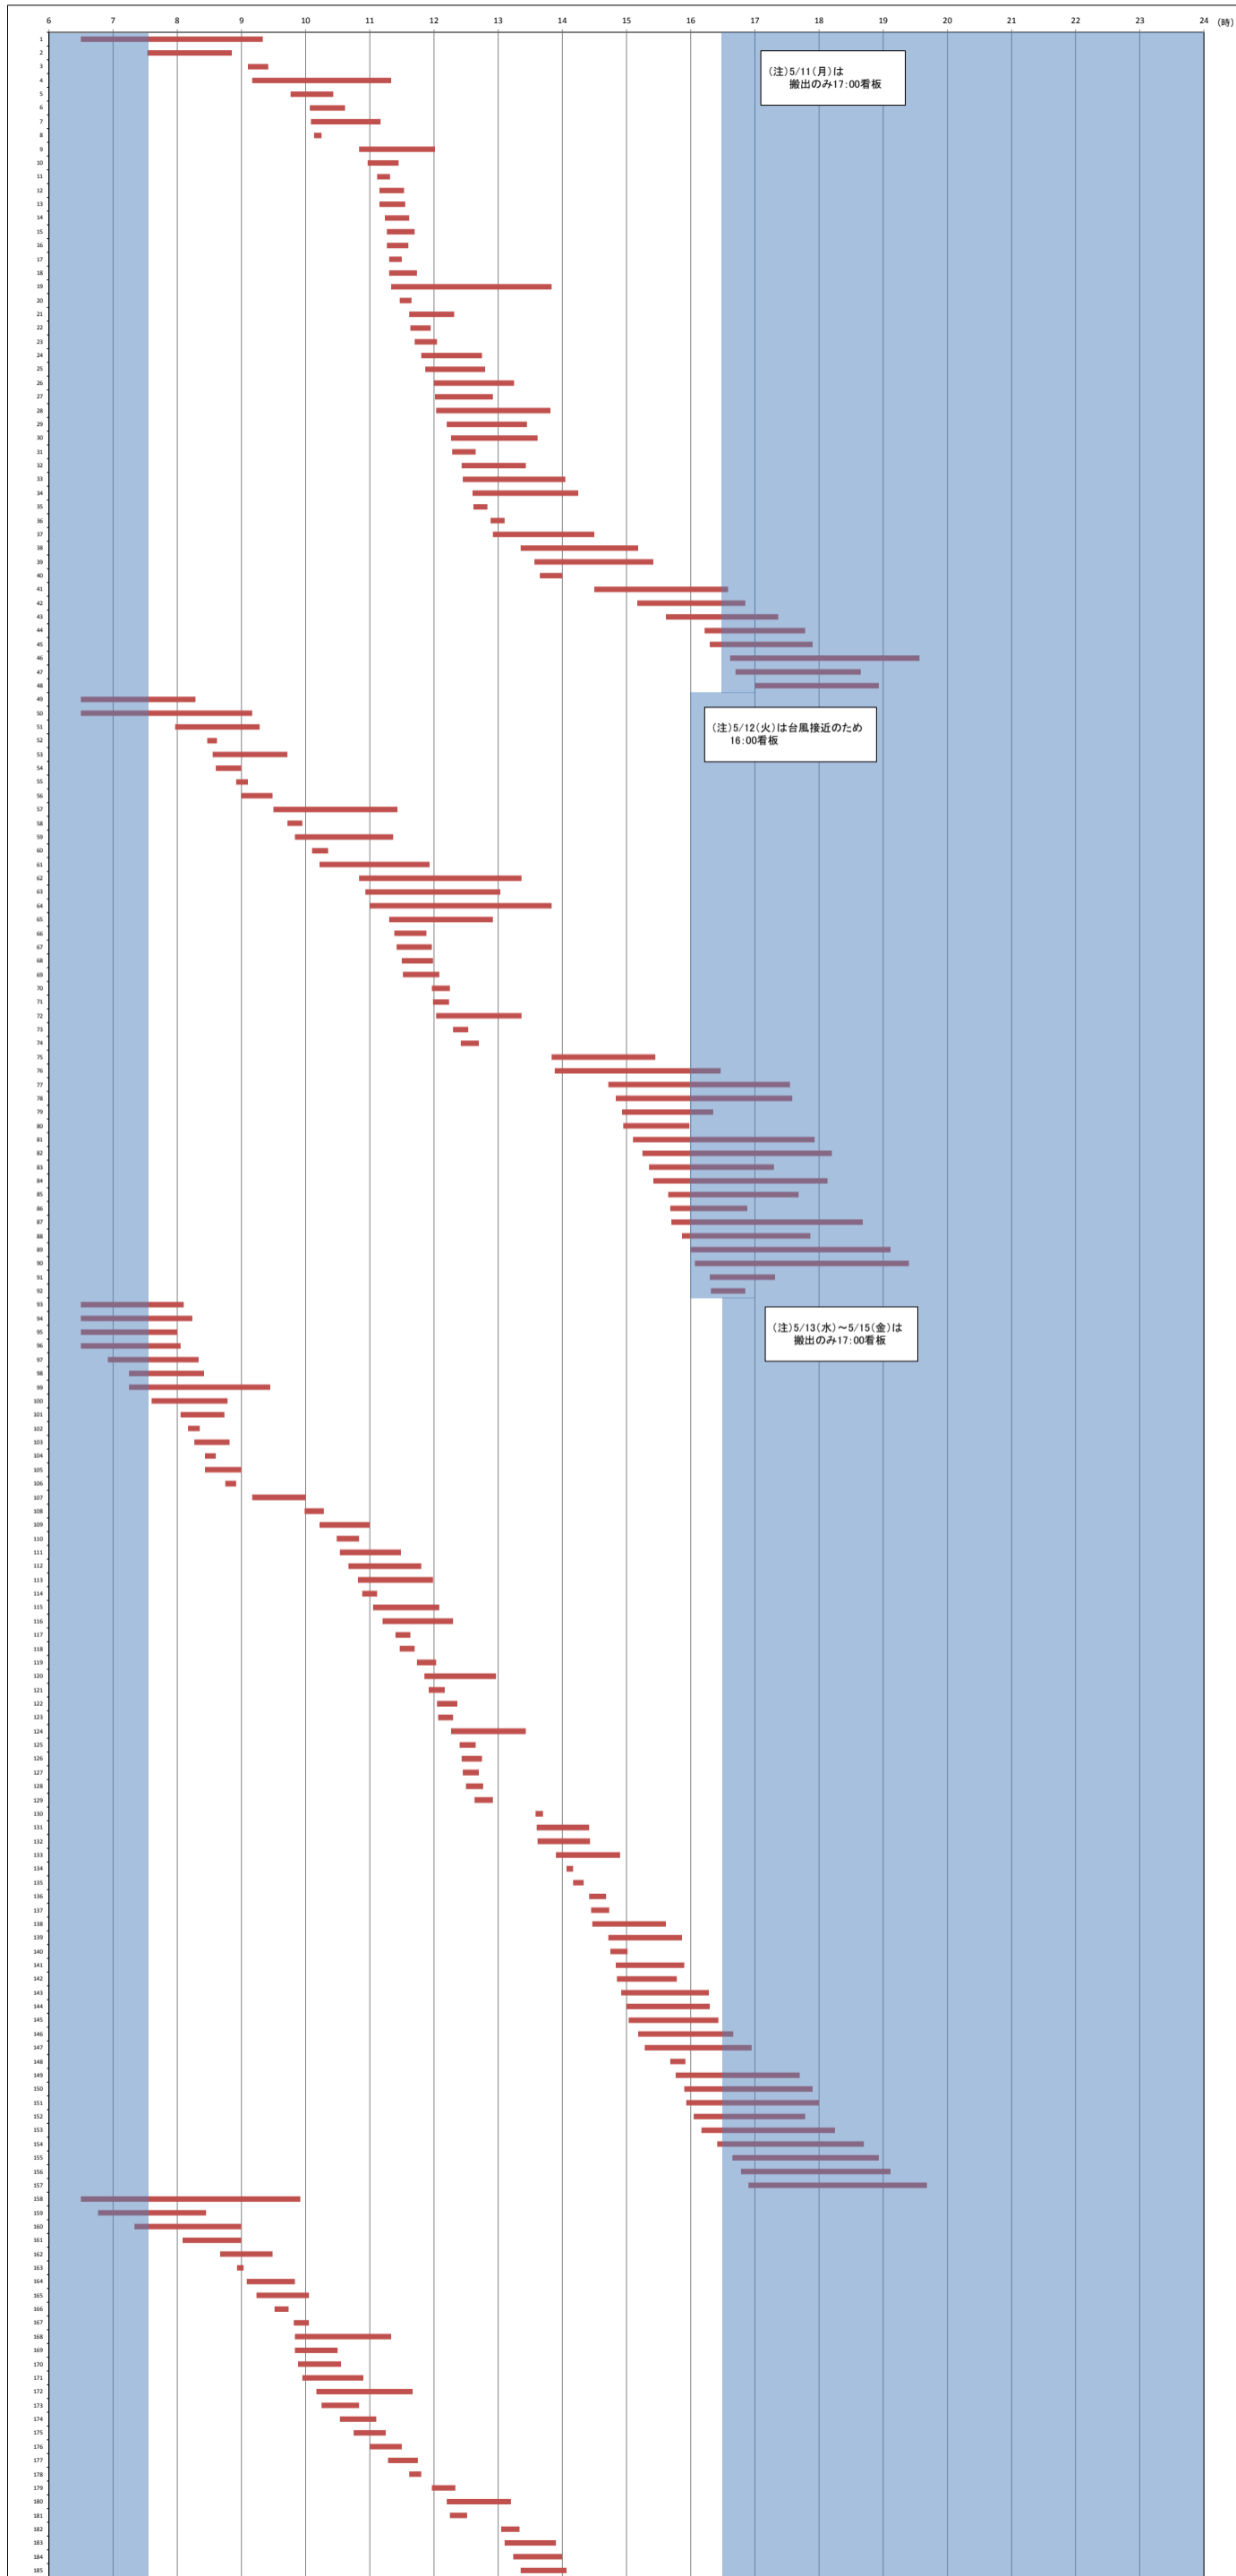

<東京港各コンテナターミナルにおける海上コンテナ車両待機時間調査(第6回)>

青海公共コンテナターミナル(A-1)  
(山九・伊勢湾海運)

(平成27年5月11日(月)~平成27年5月30日(土))

Table with columns: 日付 (Date), 曜日 (Day of Week), 作業内容 (Operation Content), 並び始め (Start Position), ゲートアウト (Gate Out), 並び始め〜ゲートアウト (Waiting Time). Rows list operations from May 11 to May 14, 2015.