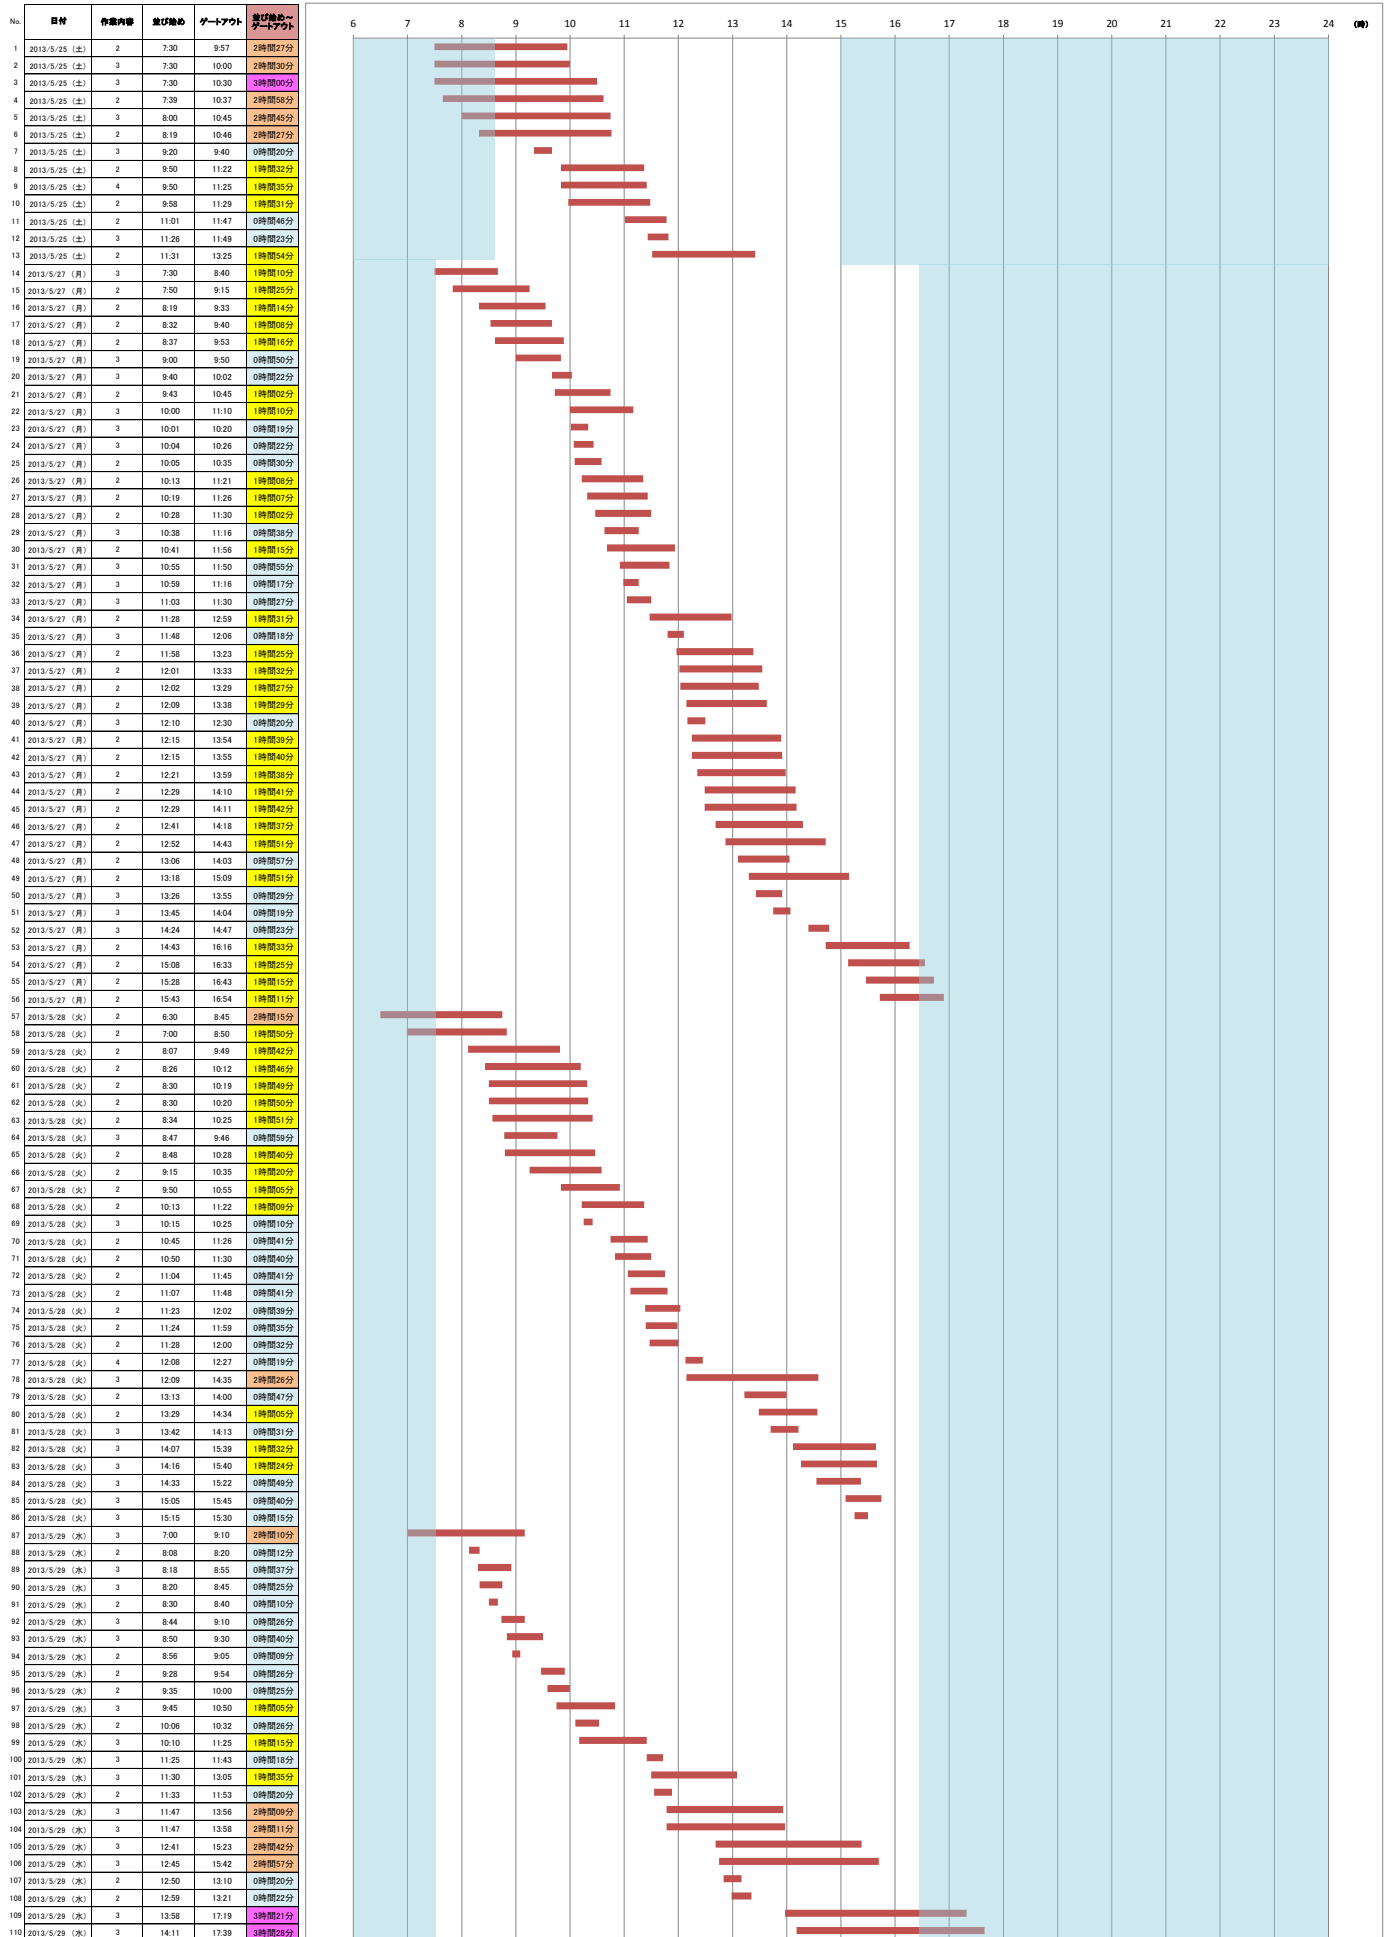

東京港各コンテナターミナルにおける海上コンテナ車両待機時間調査

(第1回:平成25年5月25日(土)~平成25年5月31日(金) 第2回:平成25年6月1日(土)~平成25年6月7日(金))

東京港各コンテナターミナルにおける海上コンテナ車両待機時間調査

(第1回:平成25年5月25日(土)~平成25年5月31日(金) 第2回:平成25年6月1日(土)~平成25年6月7日(金))

東京港各コンテナターミナルにおける海上コンテナ車両待機時間調査

(第1回:平成25年5月25日(土)～平成25年5月31日(金) 第2回:平成25年6月1日(土)～平成25年6月7日(金))

東京港各コンテナターミナルにおける海上コンテナ車両待機時間調査

(第1回:平成25年5月25日(土)~平成25年5月31日(金) 第2回:平成25年6月1日(土)~平成25年6月7日(金))