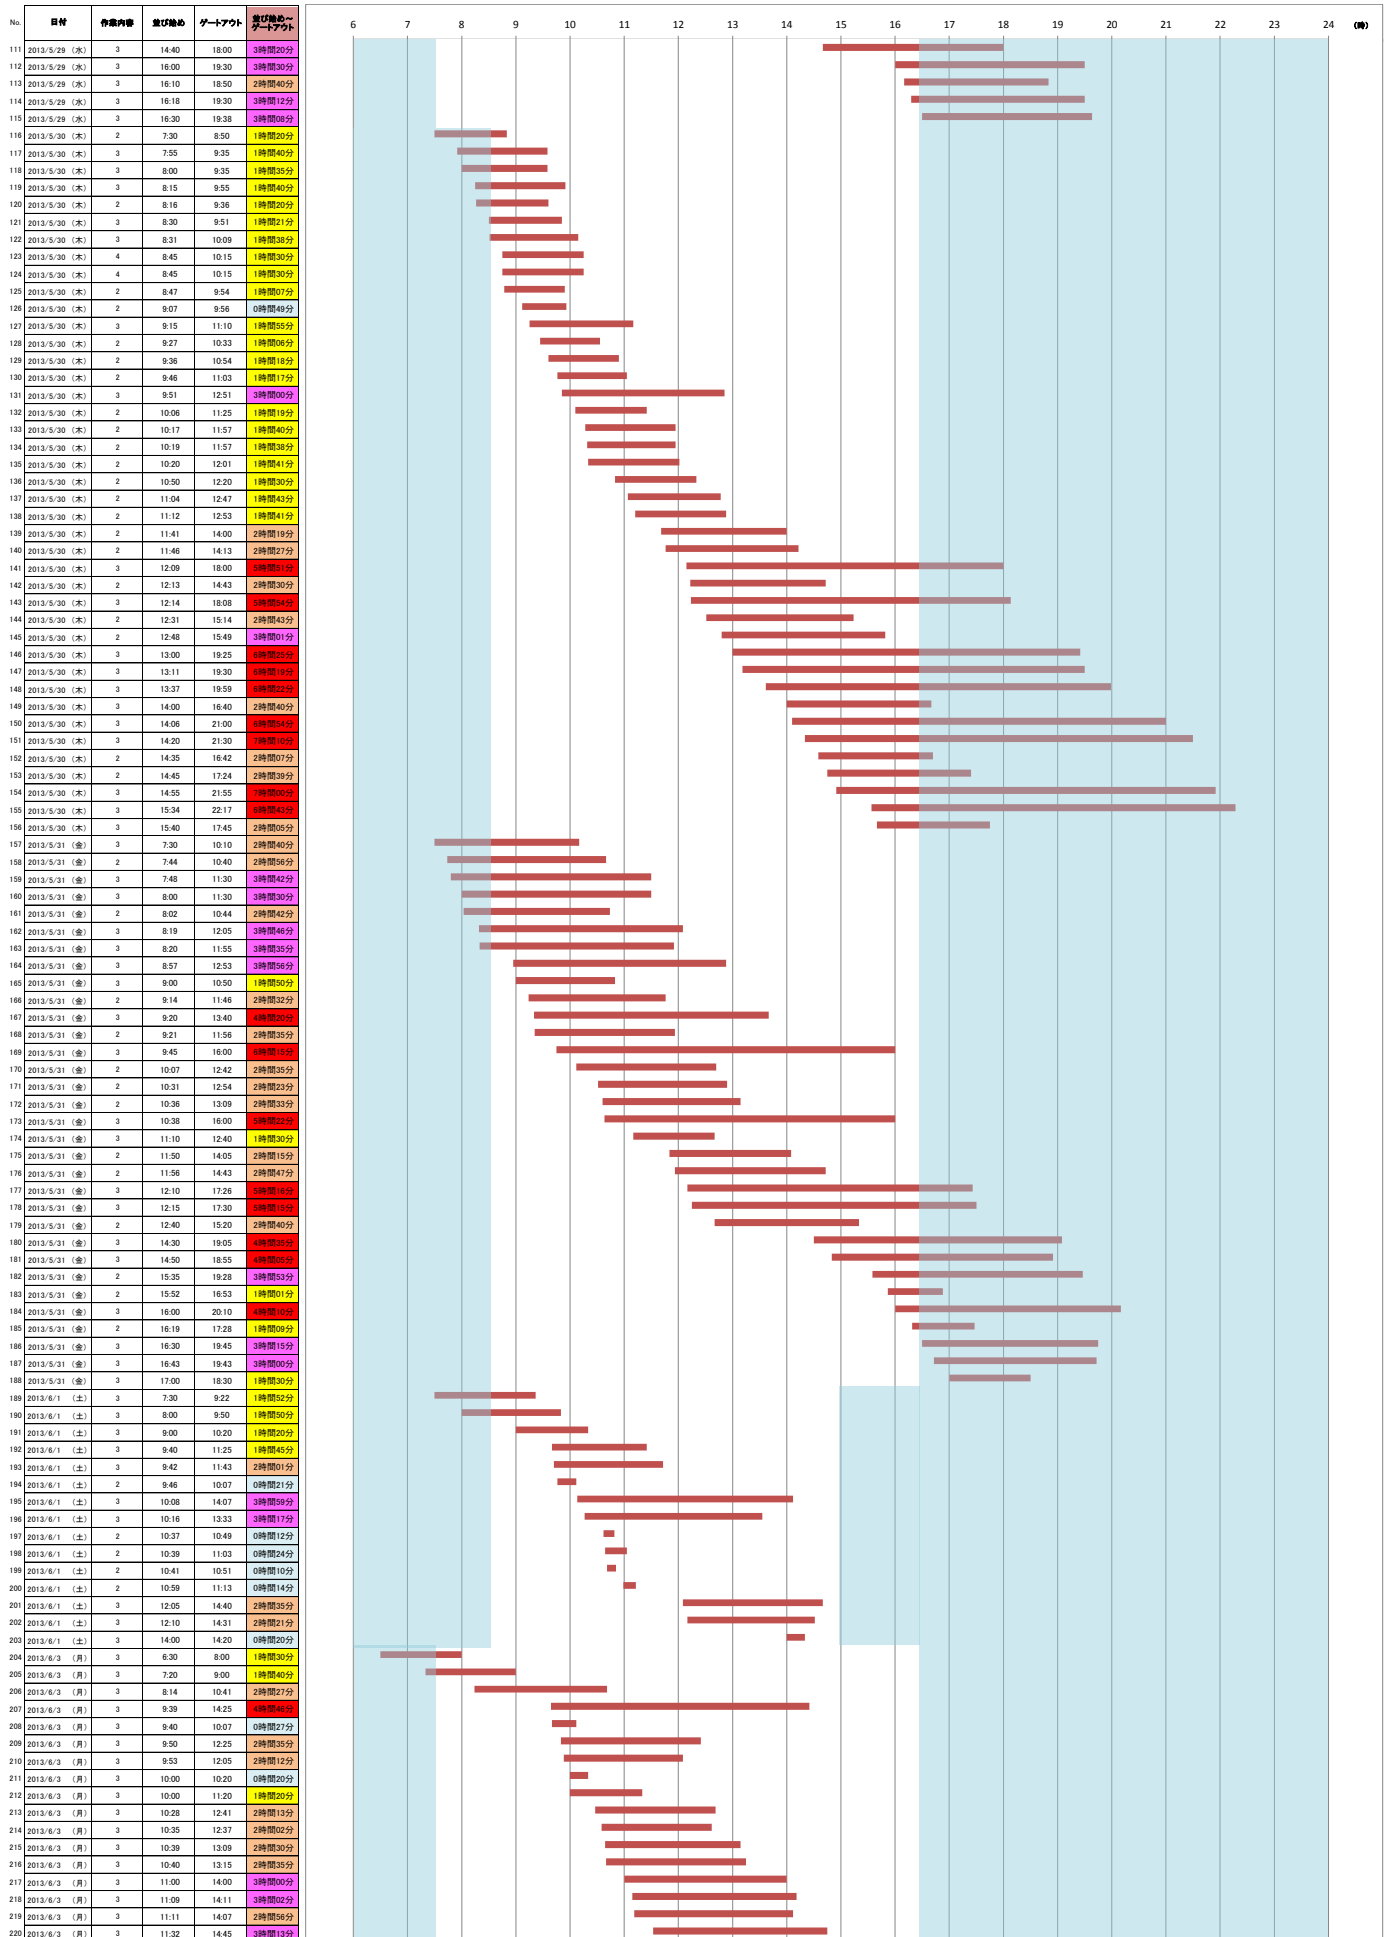

東京港各コンテナターミナルにおける海上コンテナ車両待機時間調査

(第1回:平成25年5月25日(土)~平成25年5月31日(金) 第2回:平成25年6月1日(土)~平成25年6月7日(金))

東京港各コンテナターミナルにおける海上コンテナ車両待機時間調査

(第1回:平成25年5月25日(土)~平成25年5月31日(金) 第2回:平成25年6月1日(土)~平成25年6月7日(金))

東京港各コンテナターミナルにおける海上コンテナ車両待機時間調査

(第1回:平成25年5月25日(土)～平成25年5月31日(金) 第2回:平成25年6月1日(土)～平成25年6月7日(金))

東京港各コンテナターミナルにおける海上コンテナ車両待機時間調査

(第1回:平成25年5月25日(土)~平成25年5月31日(金) 第2回:平成25年6月1日(土)~平成25年6月7日(金))