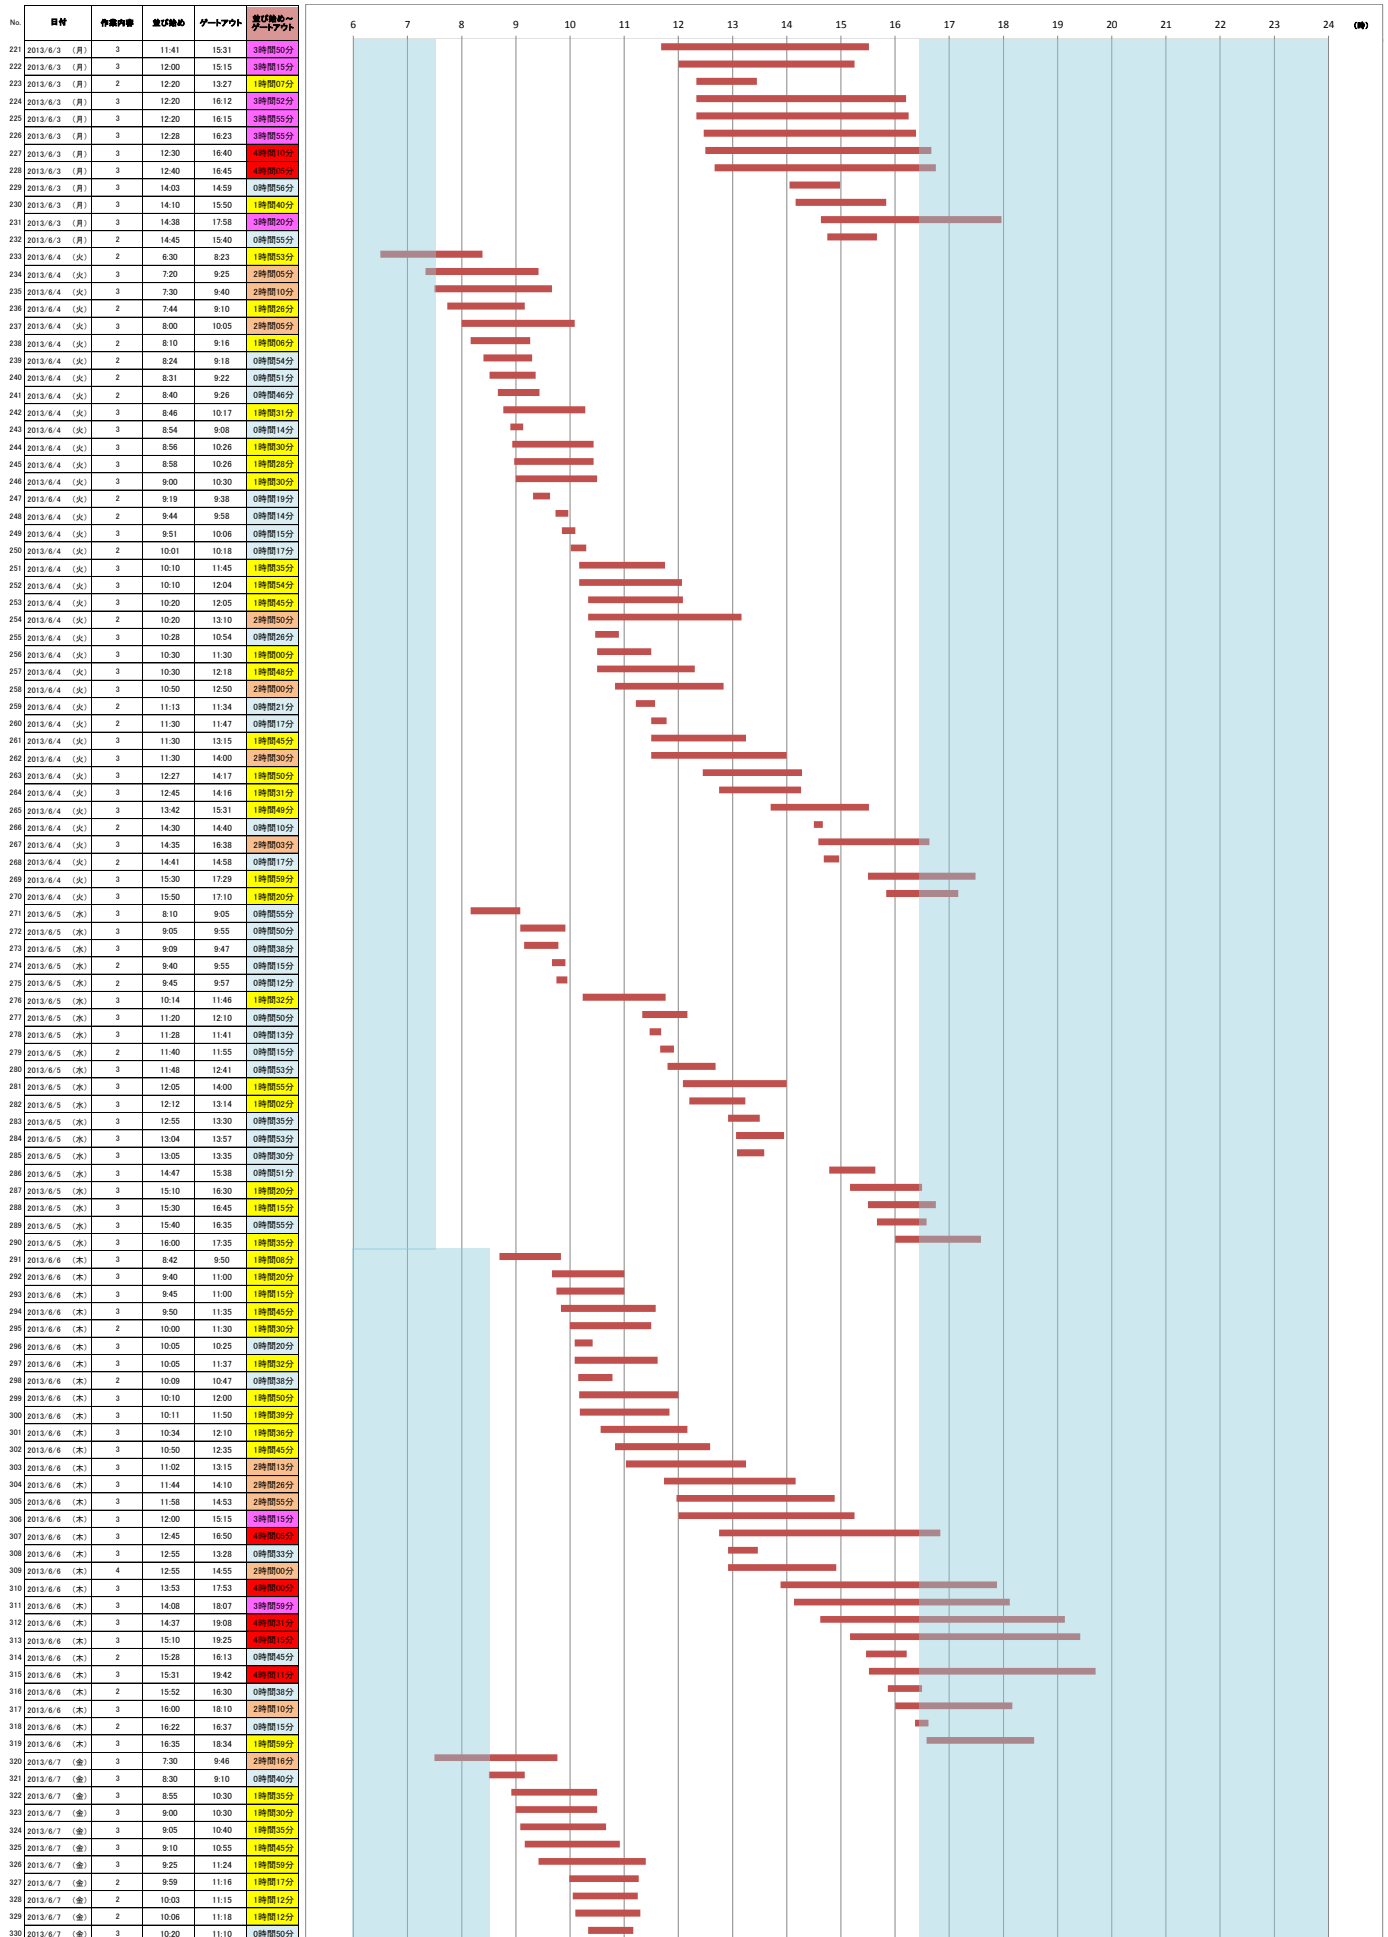

東京港各コンテナターミナルにおける海上コンテナ車両待機時間調査

(第1回:平成25年5月25日(土)~平成25年5月31日(金) 第2回:平成25年6月1日(土)~平成25年6月7日(金))

東京港各コンテナターミナルにおける海上コンテナ車両待機時間調査

(第1回:平成25年5月25日(土)~平成25年5月31日(金) 第2回:平成25年6月1日(土)~平成25年6月7日(金))

東京港各コンテナターミナルにおける海上コンテナ車両待機時間調査

(第1回:平成25年5月25日(土)～平成25年5月31日(金) 第2回:平成25年6月1日(土)～平成25年6月7日(金))

東京港各コンテナターミナルにおける海上コンテナ車両待機時間調査

(第1回:平成25年5月25日(土)~平成25年5月31日(金) 第2回:平成25年6月1日(土)~平成25年6月7日(金))