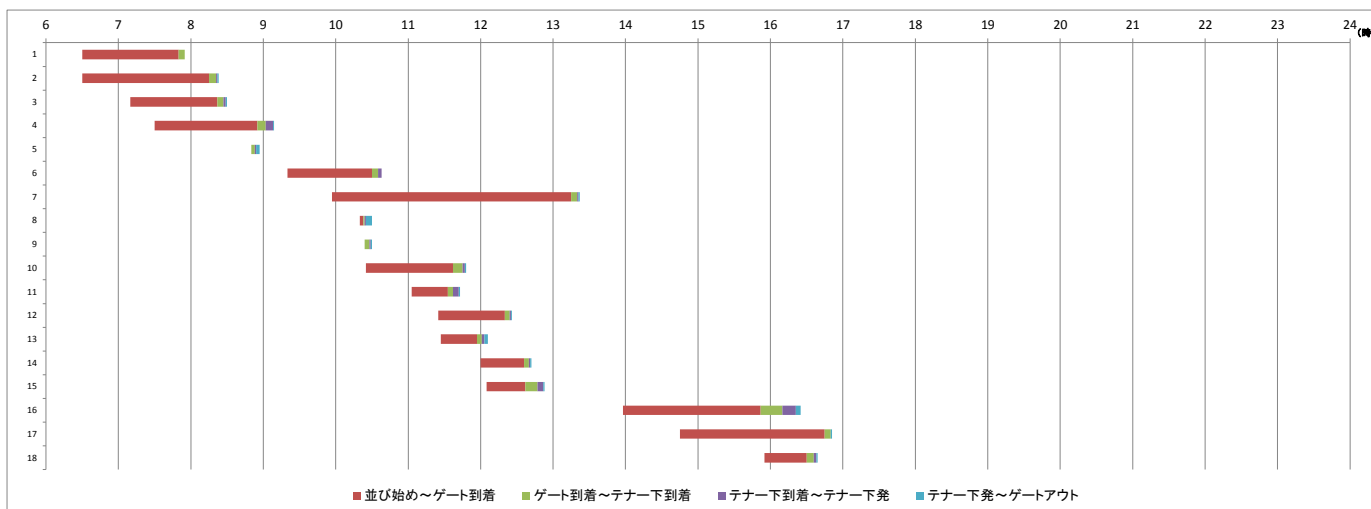

No.	作業内容	日付	並び始め	ゲート到着	テナー下着	テナー下着	ゲートアウト	並び始め～ゲート到着	ゲート到着～テナー下着	テナー下着～テナー下着	テナー下着～ゲートアウト	合計並び始め～ゲートアウト
1	作業内容1 (空コンテナ搬出) 平均待機時間	11/28 (水)	9:05	9:10	9:10	9:15	0時間00分	0時間05分	0時間00分	0時間05分	0時間10分	0時間10分
2		12/3 (日)	15:10	17:40	17:45	17:50	2時間30分	0時間05分	0時間00分	0時間05分	2時間40分	2時間40分
作業内容1 (空コンテナ搬出) 平均待機時間												
			1時間15分	0時間06分	0時間00分	0時間06分	1時間25分					

No.	作業内容	日付	並び始め	ゲート到着	テナー下着	テナー下着	ゲートアウト	並び始め～ゲート到着	ゲート到着～テナー下着	テナー下着～テナー下着	テナー下着～ゲートアウト	合計並び始め～ゲートアウト
1	作業内容2 (実入コンテナ搬入) 平均待機時間	11/28 (水)	8:30	7:50	7:55	7:55	1時間20分	0時間05分	0時間00分	0時間00分	1時間25分	1時間25分
2		12/5 (水)	8:30	8:15	8:21	8:22	8:23	1時間45分	0時間06分	0時間01分	0時間01分	1時間53分
3	12/7 (金)	7:10	8:22	8:27	8:29	8:30	1時間12分	0時間05分	0時間02分	0時間01分	1時間20分	1時間20分
2		11/27 (水)	7:30	8:55	9:02	9:08	9:09	1時間25分	0時間07分	0時間06分	0時間01分	1時間39分
5	12/7 (金)	8:50	8:50	8:53	8:54	8:57	0時間00分	0時間03分	0時間01分	0時間03分	0時間07分	0時間07分
2		11/26 (水)	9:20	10:30	10:35	10:38	10:38	1時間10分	0時間05分	0時間03分	0時間00分	1時間18分
7	12/1 (土)	8:57	13:15	13:20	13:21	13:22	3時間18分	0時間05分	0時間01分	0時間01分	3時間25分	3時間25分
8		12/3 (日)	10:20	10:23	10:24	10:25	10:30	0時間03分	0時間01分	0時間01分	0時間05分	0時間10分
9	11/30 (金)	10:24	10:24	10:28	10:29	10:30	0時間00分	0時間04分	0時間01分	0時間01分	0時間06分	0時間06分
2		12/6 (水)	10:25	11:37	11:45	11:47	11:48	1時間12分	0時間08分	0時間02分	0時間01分	1時間23分
11	11/27 (水)	11:03	11:33	11:37	11:42	11:43	0時間30分	0時間04分	0時間05分	0時間01分	0時間40分	0時間40分
2		11/28 (水)	11:25	12:20	12:24	12:25	12:26	0時間55分	0時間04分	0時間01分	0時間01分	1時間01分
12	12/5 (水)	11:27	11:57	12:01	12:03	12:06	0時間30分	0時間04分	0時間02分	0時間03分	0時間39分	0時間39分
2		12/5 (水)	12:00	12:36	12:40	12:41	12:42	0時間36分	0時間04分	0時間01分	0時間01分	0時間42分
14	11/28 (水)	12:05	12:37	12:47	12:52	12:53	0時間32分	0時間10分	0時間05分	0時間01分	0時間48分	0時間48分
2		11/29 (水)	13:58	15:52	16:10	16:21	16:25	1時間54分	0時間18分	0時間1分	0時間04分	2時間17分
16	12/6 (水)	14:45	16:45	16:50	16:50	16:51	2時間00分	0時間05分	0時間00分	0時間01分	2時間06分	2時間06分
2		12/7 (金)	15:55	16:30	16:36	16:39	16:39	0時間35分	0時間06分	0時間02分	0時間01分	0時間44分
作業内容2 (実入コンテナ搬入) 平均待機時間												
			1時間03分	0時間06分	0時間02分	0時間01分	1時間12分					